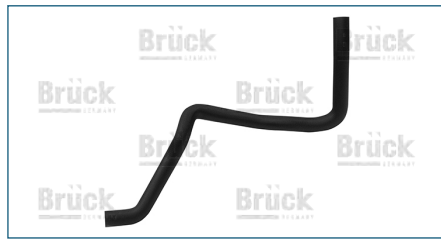

MANGUERA AGUA

1K0122063G

MANGUERA AGUA BORA (2005-2010) 2.0TFSI - GTI (2005-2009) 2.0T - AUDI A3 (2004-2012) 2.0T / (CONECTA A LA BOMBA DE AGUA SECUNDARIA)