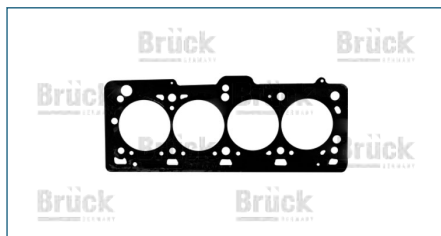

colisión
e interiores

eléctrico

frenos
& clutch

motor

suspensión
& dirección

JUNTA CABEZA

1104400QAA

JUNTA CABEZA PLATINA (2002-2010) 1.6 - CLIO (2002-2010) 1.6 / (ACERO)