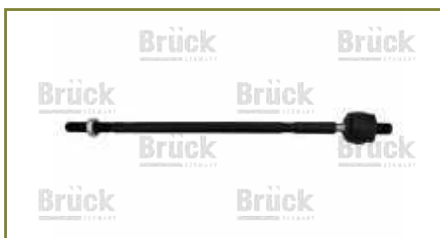

VARILLA DIRECCION

1H0422821-EURO

VARILLA DIRECCION JETTA III (1993-1999) 1.8, 2.0 - GOLF III (1993-1999) 1.8, 2.0 - PASSAT B3 (1988-1993) 2.0 / (BIELETA SIN TERMINAL-HIDRAULICA)