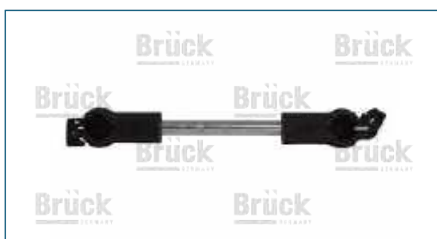

GOMA MULTIPLE

113129729B

GOMA MULTIPLE SEDAN (1978-2003) 1.6 - COMBI (1974-1989) 1.6 / (ADMISION)

eléctrico

GOMA MULTIPLE

BAA129729A

GOMA MULTIPLE SEDAN (1978-2003) 1.6 / (ADMISION-FUEL INJECTION)

HUESO PALANCA VELOCIDAD