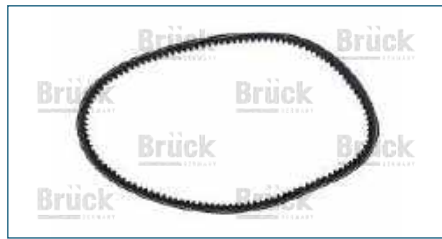

BANDA DIRECCION HIDRAULICA

26145271

BANDA DIRECCION HIDRAULICA JETTA II (1988-1992) 1.8 - GOLF II (1988-1992) 1.8 / (10x730-6280GS)