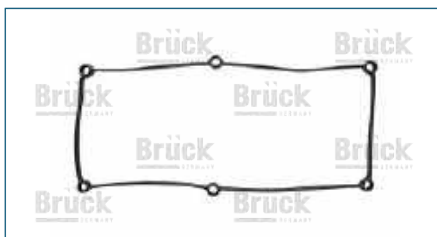

JUNTA PUNTERIAS

132703Z000

JUNTAS PUNTERIAS SENTRA B15 (2000-2006) 2.5 - ALTIMA (2002-2006) 2.5 - NP300 (2009-2020) 2.5 / (QR25DE)

JUNTA PUNTERIAS

2811502310

JUNTA PUNTERIAS ATOS (2000-2004) 1.0

JUNTA PUNTERIAS