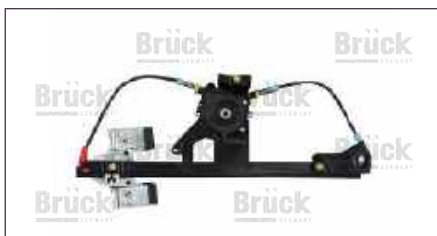

ELEVADOR ELECTRICO

1H4839462A

ELEVADOR ELECTRICO JETTA III (1993-1999) 1.8, 2.0 -
GOLF III (1993-1999) 1.8, 2.0 / (SIN MOTOR-TRASERO
DERECHO)