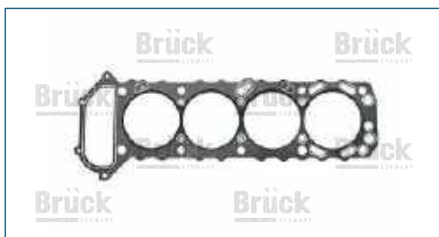

JUNTA CABEZA

XS6E6051BF

JUNTA CABEZA FIESTA (2003-2010) 1.6 - KA (2001-2008) 1.6 - IKON (2000-2015) 1.6 - COURIER (2001-2012) 1.6 / (ZETEC ROCAM-ACERO)

JUNTA CABEZA

1104440F00

JUNTA CABEZA D21 (1994-2008) 2.4 - ICHIVAN (1990-1996) 1.8 / (12 VALVULAS -K24E) (GRAFITO)