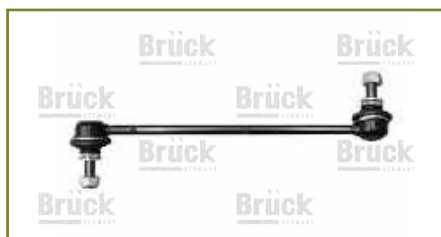

BRAZO BARRA ESTABILIZADORA

54618JA000

BRAZO BARRA ESTABILIZADORA ALTIMA(2007-2012)
2.5 - ALTIMA(2013-2018) 2.5 - XTRAIL(2008-2014) 2.5
- MAXIMA(2009-2014) 2.5 - ROGUE(2008-2016) 2.5
-KOLEOS(2008-2017) 2.5 -PATHFINDER(2013-2020) 3.5
-MURANO(2015-2020) 3.5(DELANTERO DERECHO)
(CACAHUATE)