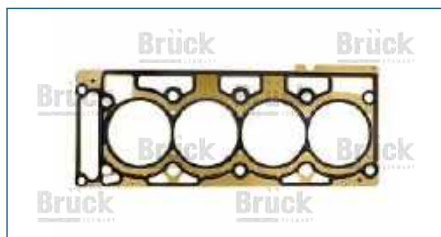

JUNTA CABEZA

XS6E6051BF

JUNTA CABEZA FIESTA (2003-2010) 1.6 - KA (2001-2008) 1.6 - IKON (2000-2015) 1.6 - COURIER (2001-2012) 1.6 / (ZETEC ROCAM-ACERO)

JUNTA CABEZA

1104440F00

JUNTA CABEZA D21 (1994-2008) 2.4 - ICHIVAN (1990-1996) 1.8 / (12 VALVULAS -K24E) (GRAFITO)