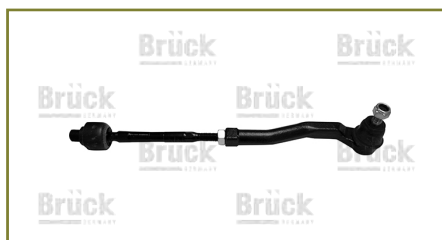

VARILLA DIRECCION

96535300-EURO

VARILLA DIRECCION AVEO (2008-2018) 1.6 - G3 (2006-2010) 1.6 / (BIELETA SIN TERMINAL)

VARILLA DIRECCION

96535323-EURO

VARILLA DIRECCION AVEO (2008-2018) 1.6 - G3 (2006-2010) 1.6 / (COMPLETA-DERECHA)