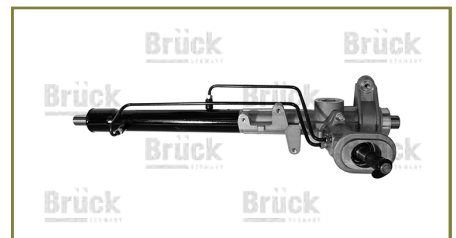

CAJA DIRECCION (CREMALLERA)

1J1422062D

CAJA DIRECCION (CREMALLERA) JETTA IV (1999-2015) 2.0 - GOLF IV (1999-2007) 2.0 - BEETLE (1998-2011) 2.0 / (CON BIELETAS-SIN TERMINALES-HIDRAULICA)