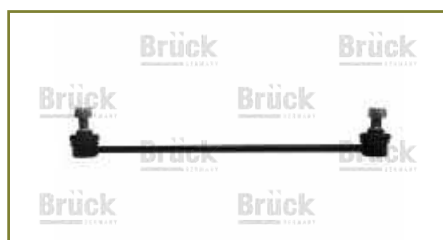

BRAZO BARRA ESTABILIZADORA

4882052030

BRAZO BARRA ESTABILIZADORA YARIS (2006-2015) 1.5- PRIUS C (2018-2021) 1.5 / (DELANTERO) (CACAHUATE)