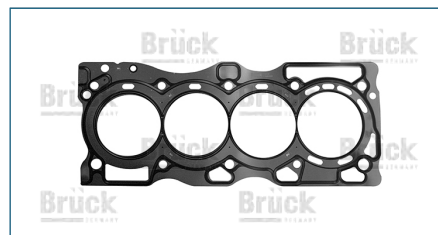

JUNTA CABEZA

11044EA001

JUNTA CABEZA URVAN (2013-2018) 2.5 - NP300 (2009-2020) 2.5 / (QR25DE) (ACERO)