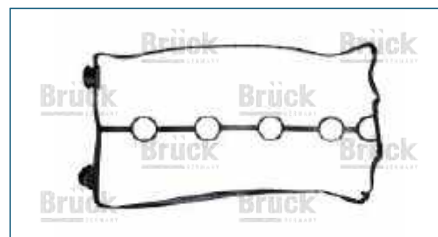

JUNTA PUNTERIAS

96353002

JUNTA PUNTERIAS AVEO (2008-2018) 1.6 - G3 (2006-2010) 1.6 - CRUZE (2010-2016) 1.8 - OPTRA (2006-2010) 2.0 / (HULE)