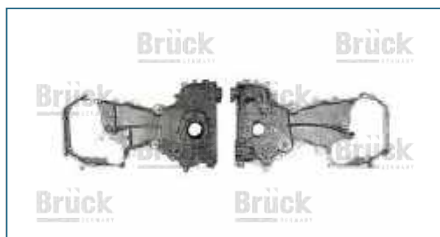

BOMBA ACEITE

135005M00A

BOMBA ACEITE SENTRA B15 (2000-2006) 1.8 - ALMERA (2000-2006) 1.8 / (CON TAPA DISTRIBUCION)

BOMBA ACEITE

135008J00B

BOMBA ACEITE SENTRA B15 (2000-2006) 2.5 - XTRAIL (2001-2008) 2.5 - ALTIMA (2002-2006) 2.5 / (MOTOR QR25DE)