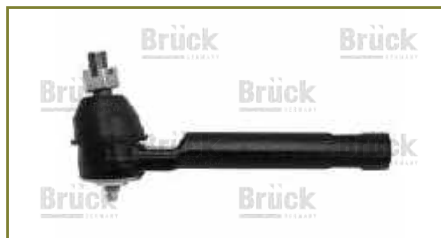

colisión
e interiores

eléctrico

frenos
& clutch

motor

suspensión
& dirección

TERMINAL DIRECCION

1103014-EURO

TERMINAL DIRECCION CORSA (2002-2009) 1.8 - MERIVA (2006-2008) 1.8 - TORNADO (2003-2019) 1.8