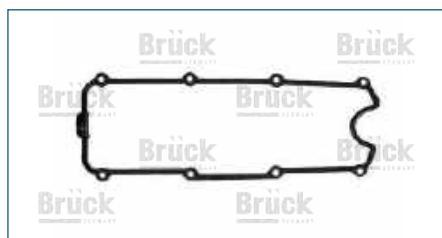

JUNTA PUNTERIAS

051103483A

JUNTA PUNTERIAS JETTA III (1993-1999) 2.0 - GOLF III (1993-1999) 2.0 - JETTA IV (1999-2015) 2.0 - GOLF IV (1999-2007) 2.0 - BEETLE (1998-2011) 2.0 - DERBY (1995-2009) 1.8 - IBIZA (2000-2002) 1.6 - POINTER (1998-2010) 1.8