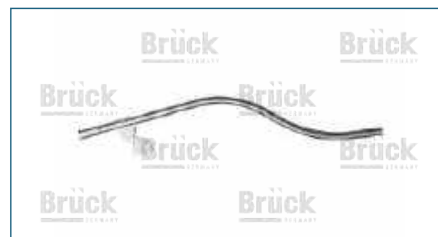

EMBUDO BAYONETA ACEITE

11150ZJ80A

EMBUDO BAYONETA ACEITE SENTRA B16 (2006-2012) 2.0 - TIIDA (2007-2018) 1.8 / (ACERO)