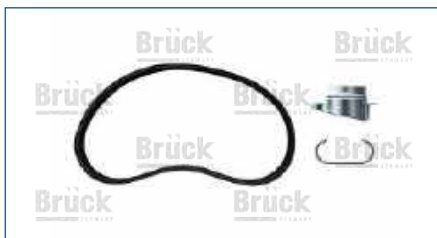

BANDA ALTERNADOR

030145933AP-ELAST

BANDA ALTERNADOR GOL (2009-2020) 1.6 - CROSSFOX (2006-2017) 1.6 / (6PK725-SIN AIRE ACONDICIONADO -CON ACCESORIO DE INSTALACION-ELASTICA) (MATERIAL EPDM)