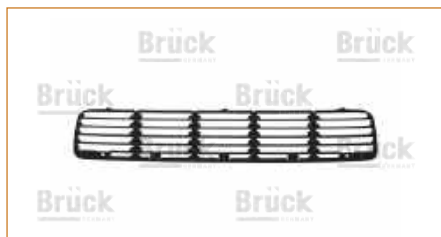

REJILLA FACIA

6K5853677

REJILLA FACIA DERBY (1999-2004) 1.8 / (CENTRAL)