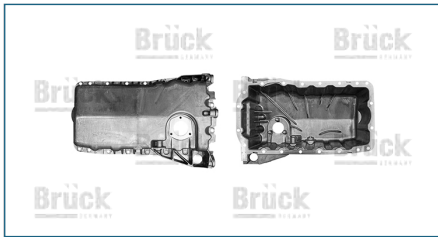

CARTER ACEITE

038103603M

CARTER ACEITE JETTA IV (1999-2015) 1.8T - GOLF IV (1999-2007) 1.8T - BEETLE (1998-2011) 1.8T - LEON (2001-2006) 1.8T - AUDI A3 (1996-2003) 1.8T - TT (1999-2006) 1.8T / (CON ORIFICIO PARA SENSOR) (ALUMINIO)