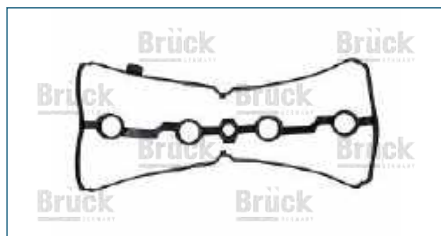

colisión
e interiores

eléctrico

frenos
& clutch

motor

suspensión
& dirección

JUNTA PUNTERIAS

13270ET000

JUNTA PUNTERIAS TIIDA (2007-2018) 1.6 - SENTRA B16 (2006-2012) 2.0 / (MR20DE)