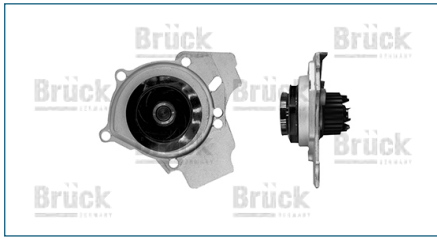

BOMBA AGUA

06J121026G

BOMBA AGUA BORA (2005-2010) 2.0TFSI - GTI (2005-2009) 2.0T - TIGUAN (2008-2017) 2.0TSI - TIGUAN (2018-2019) 2.0TSI