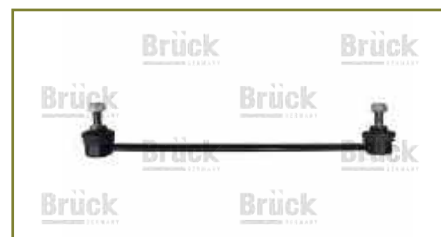

BRAZO BARRA ESTABILIZADORA

51320TROA01

BRAZO BARRA ESTABILIZADORA CIVIC (2012-2015) 1.8 - ILX (2013-2015) 2.0 - ILX (2015-2020) 2.4 / (DELANTERO DERECHO) (CACAHUATE)