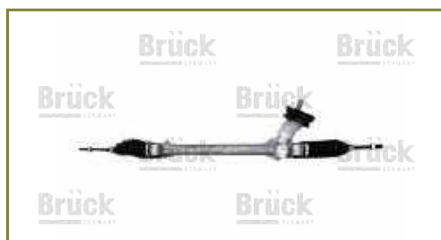

CAJA DIRECCION (CREMALLERA)

480019MDOA

CAJA DIRECCION (CREMALLERA) VERSA (2011-2019) 1.6 - MARCH (2011-2019) 1.6 - NOTE (2013-2019) 1.6 / (CON BIELETAS-SIN TERMINALES-EPS-ELECTROASISTIDA)