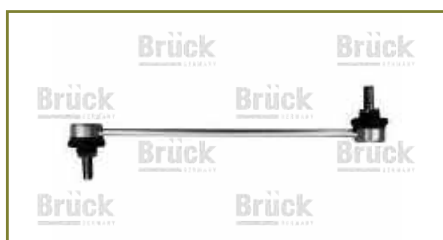

BRAZO BARRA ESTABILIZADORA

93349940

BRAZO BARRA ESTABILIZADORA ASTRA (2000-2005) 1.8
- ZAFIRA (2000-2005) 1.8 / (DELANTERO)
(CACAHUATE-VERSION PLASTICA)