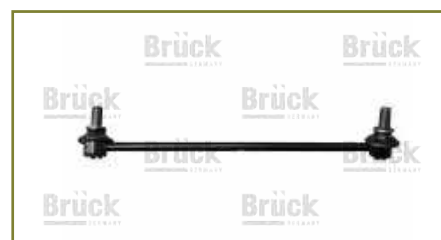

BRAZO BARRA ESTABILIZADORA

51325T2AA01

BRAZO BARRA ESTABILIZADORA ACCORD (2013-2017) 2.4 - TLX (2014-2020) 2.4, 3.5 / (DELANTERO IZQUIERDO) (CACAHUATE)