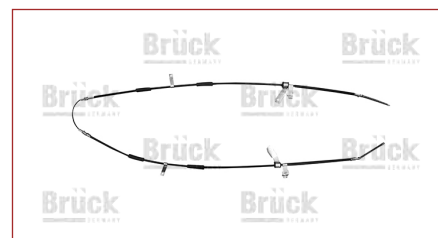

CHICOTE FRENO MANO

96666925

CHICOTE FRENO MANO MATIZ (2005-2014) 1.0