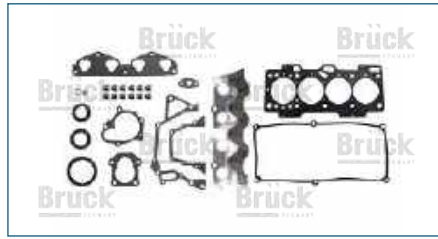

JUEGO JUNTAS MOTOR

2091002S00

JUEGO JUNTAS MOTOR ATOS (2005-2011) 1.1 / (12 VALVULAS-MOTOR G4HG)