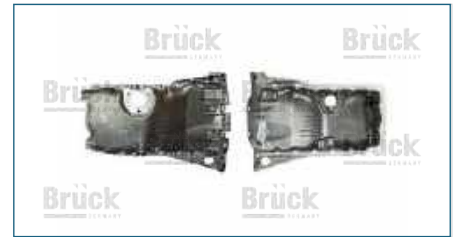

CARTER ACEITE

06B103601P

CARTER ACEITE PASSAT B5 (1998-2004) 1.8T - AUDI A4 (1994-2000) 1.8T / (CON ENTRADA PARA SENSOR)