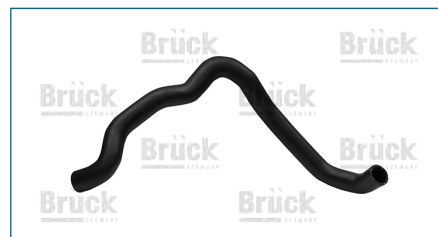

MANGUERA RADIADOR

1J0122101R

MANGUERA RADIADOR JETTA IV (1999-2015) 2.0 - GOLF IV (1999-2007) 2.0 / (DOS MANGUERAS DOS BRIDAS-SUPERIOR)

MANGUERA RADIADOR

5C0122051

MANGUERA RADIADOR JETTA VI (2011-2018) 2.0TSI - NB (2011-2019) 2.0TSI / (INFERIOR)