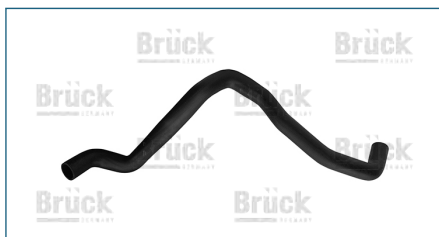

MANGUERA RADIADOR

5C0122051

MANGUERA RADIADOR JETTA VI (2011-2018) 2.0TSI - NB (2011-2019) 2.0TSI / (INFERIOR)