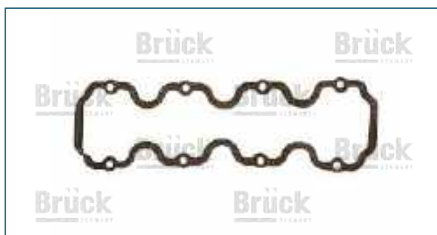

JUNTA PUNTERIAS

90354545

JUNTA PUNTERIAS CHEVY (1995-2012) 1.4, 1.6 / (CORCHO)