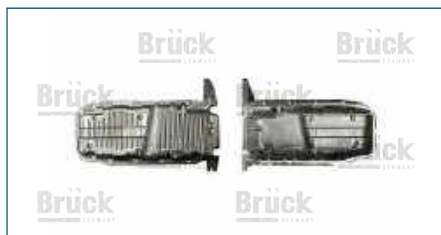

CARTER ACEITE

96481581

CARTER ACEITE AVEO (2008-2018) 1.6 - OPTRA (2006-2010) 2.0