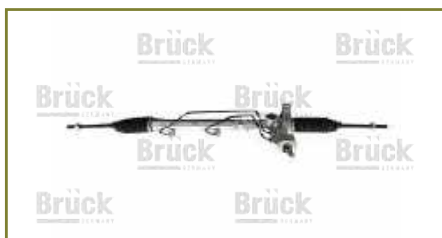

CAJA DIRECCION (CREMALLERA)

5C1422055N

CAJA DIRECCION (CREMALLERA) JETTA VI (2011-2018) 2.0T / (CON BIELETAS-SIN TERMINALES-HIDRAULICA)