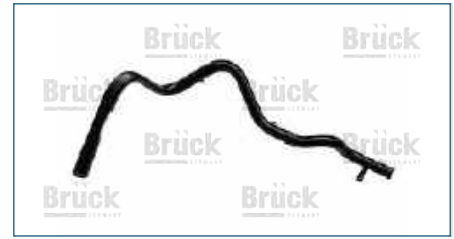

TUBO AGUA

027121065C-A

TUBO AGUA ATLANTIC (1981-1987) 1.8 - CARIBE (1977-1987) 1.8 - JETTA II (1988-1992) 1.8 - GOLF II (1988-1992) 1.8