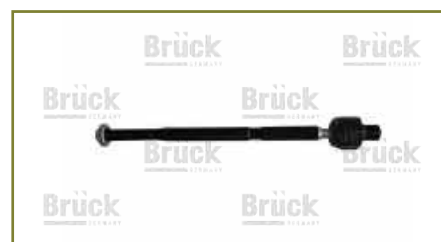

VARILLA DIRECCION

26059293-EURO

VARILLA DIRECCION ASTRA (2000-2005) 1.8, 2.0, 2.2
- ASTRA H (2006-2008) 2.0T - ZAFIRA (2000-2005) 1.8,
2.2 - ZAFIRA (2005-2006) 2.2 / (BIELETA SIN TERMINAL)
(MODELO EUROPEO)