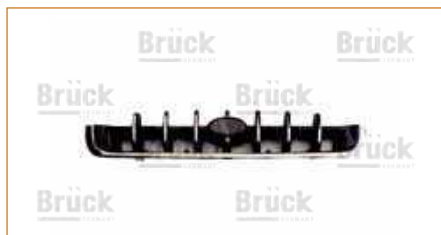

PARRILLA

8636106530

PARRILLA ATOS (2000-2004) 1.1 / (SIN EMBLEMA-FILOS CROMADOS)