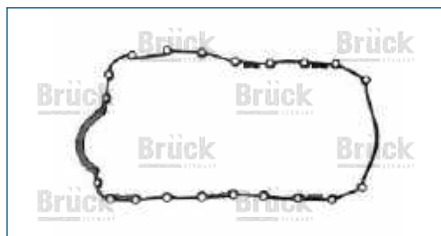

colisión
e interiores

eléctrico

frenos
& clutch

motor

suspensión
& dirección

JUNTA CARTER

1112100QAA

JUNTA CARTER PLATINA (2002-2010) 1.6 - CLIO (2002-2010) 1.6 / (PLASTICO)