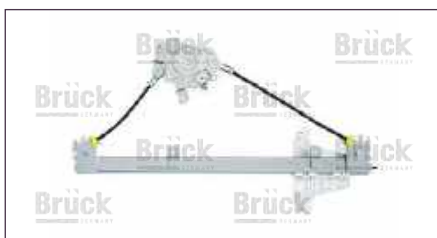

ELEVADOR ELECTRICO

5Z4837461A

ELEVADOR ELECTRICO LUPO (2005-2009) 1.6 -
CROSSFOX (2006-2017) 1.6 / (SIN MOTOR-DELANTERO
IZQUIERDO-4 PUERTAS)