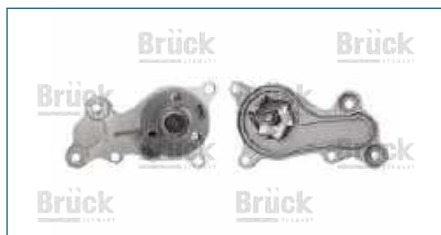

BOMBA AGUA MATIZ (2005-2014) 1.0 / (POLEA CON 22 DIENTES)

BOMBA AGUA

24106088

BOMBA AGUA NUEVO AVEO (2019-2021) 1.5

BOMBA AGUA

78121006

BOMBA AGUA PASSAT B5 (1998-2004) 2.8

BOMBA AGUA