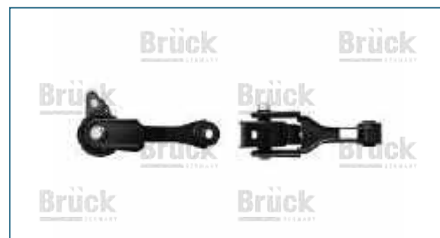

2183005200

SOPORTE CAJA VELOCIDADES ATOS (2005-2011) 1.1 / (IZQUIERDO-TRANSMISION ESTANDAR)

SOPORTE CAJA VELOCIDADES

93302282

SOPORTE CAJA VELOCIDADES CORSA (2002-2009) 1.8 - TORNADO (2003-2019) 1.8 - MERIVA (2006-2008) 1.8 / (TRASERO-TRANSMISION ESTANDAR) (EASY TRONIC)