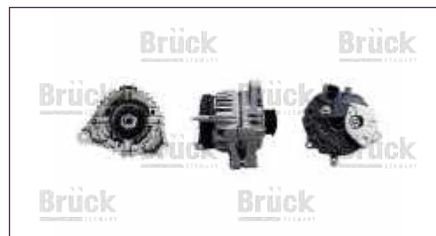

ALTERNADOR ARRANQUE

048903017

ALTERNADOR ARRANQUE POINTER (1998 - 2010) 1.8 - POINTER PICKUP (1998 - 2002) 1.6 / (14 VOLTIOS - 90 AMPERES - CON AIRE ACONDICIONADO) (TIPO BOSCH)