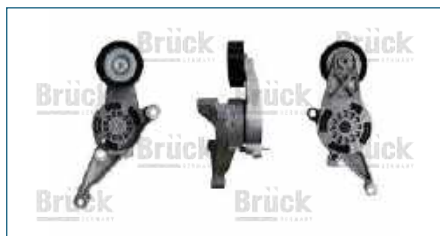

POLEA TENSOR ALTERNADOR

03G903315C

POLEA TENSOR ALTERNADOR BORA (2005-2010) 1.9TDI / (COMPLETA) (CODIGO BRM)