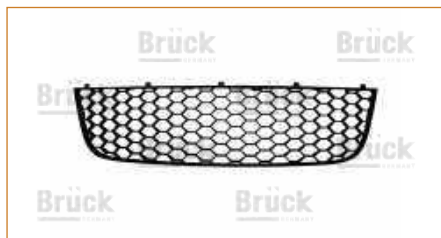

REJILLA FACIA

96808146

REJILLA FACIA AVEO (2012-2016) 1.6 / (DERECHA) (PARA AUTOS CON FARO DE NIEBLA-CON INSERTO CROMADO)

REJILLA FACIA

96808147

REJILLA FACIA AVEO (2012-2016) 1.6 / (IZQUIERDA) (PARA AUTOS CON FARO DE NIEBLA-CON INSERTO CROMADO)