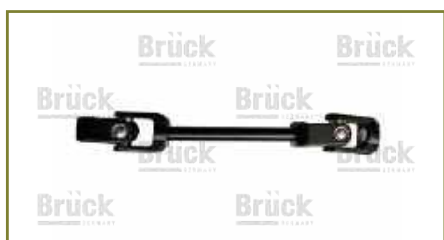

CRUCETA DIRECCION

171419951

CRUCETA DIRECCION ATLANTIC (1981-1987) 1.7, 1.8 - CARIBE (1977-1987) 1.6, 1.8