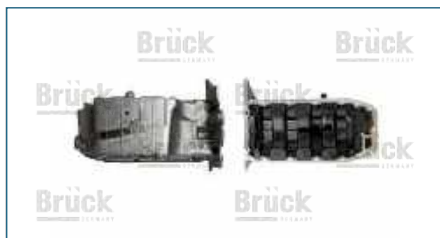

colisión
e interiores

eléctrico

frenos
& clutch

motor

suspensión
& dirección

CARTER ACEITE

55566404

CARTER ACEITE SONIC (2012-2017) 1.6 - TRAX (2013-2019) 1.8 - CRUZE (2010-2016) 1.8 / (INCLUYE ROMPEOLAS PLASTICO)