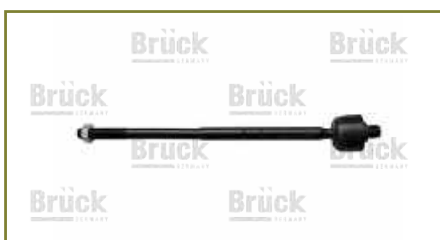

VARILLA DIRECCION

92FB3L519AA-EURO

VARILLA DIRECCION KA (2001-2008) 1.6 / (BIELETA SIN TERMINAL)