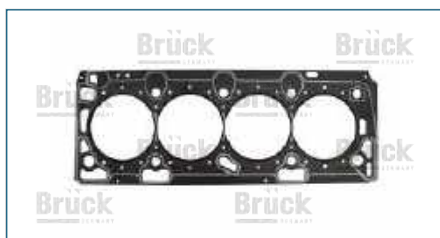

JUNTA CABEZA CORSA (2002-2009) 1.8 - MERIVA (2006-2008) 1.8 - TORNADO (2003-2019) 1.8 / (TRES LAMINAS) (ACERO)

JUNTA CABEZA

55355578

JUNTA CABEZA SONIC (2012-2017) 1.6 - CRUZE (2010-2016) 1.8 - TRAX (2013-2019) 1.8 / (GRAFITO)