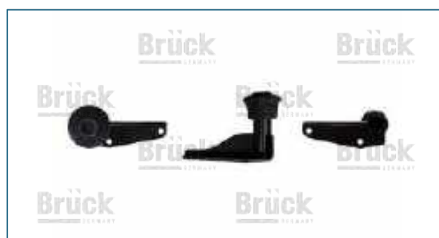

SOPORTE MOTOR

377199341A

SOPORTE MOTOR POINTER (1998-2010) 1.8 / (DELANTERO)