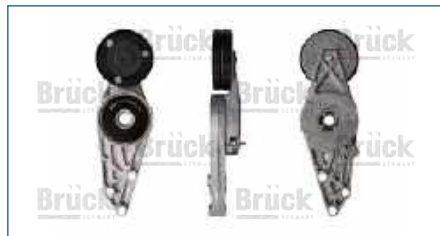

POLEA TENSOR ALTERNADOR

058903133D

POLEA TENSOR ALTERNADOR PASSAT B5 (1998-2004) 1.8T - AUDI A4 (1994-2000) 1.8T/ (COMPLETA)