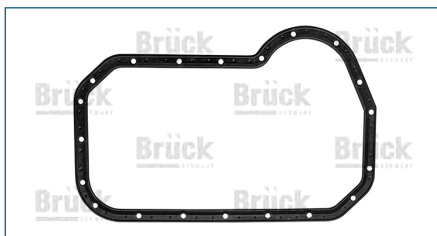

JUNTA CARTER

048103609B

JUNTA CARTER JETTA II (1988-1992) 1.8 - GOLF II (1988-1992) 1.8 - CORSAR (1985-1988) 1.8 - POINTER (1998-2010) 1.8 / (HULE)