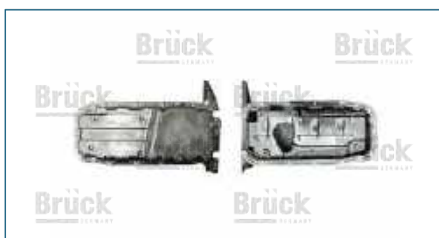

CARTER ACEITE

93335205

CARTER ACEITE CORSA (2002-2009) 1.8 - MERIVA (2006-2008) 1.8 - TORNADO (2003-2019) 1.8 / (CON DEFLECTOR-CON TORNILLO)