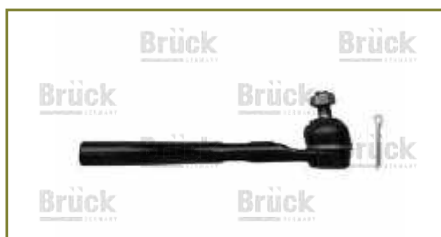

TERMINAL DIRECCION

53540TBAA01

TERMINAL DIRECCION CIVIC (2016-2021) 1.5T, 2.0 / (DERECHO)