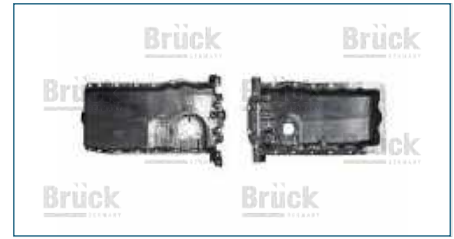

CARTER ACEITE

038103603N

CARTER ACEITE JETTA IV (1999-2015) 2.0 - GOLF IV (1999-2007) 2.0 - BEETLE (1998-2011) 1.8T, 2.0 - AUDI A3 (1996-2003) 1.8T - POLO (2003-2007) 2.0