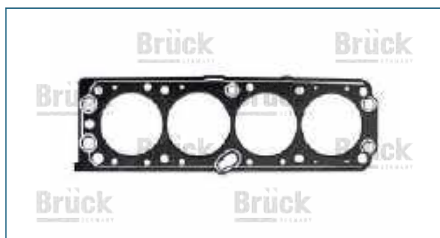

JUNTA CABEZA

90511490

JUNTA CABEZA CHEVY (1995-2012) 1.6