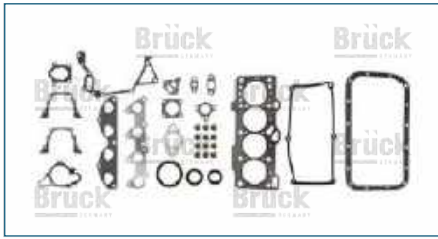

JUEGO JUNTAS MOTOR

2091002A00

JUEGO JUNTAS MOTOR ATOS (2000-2004) 1.0 / (12 VALVULAS-MOTOR G4HC)