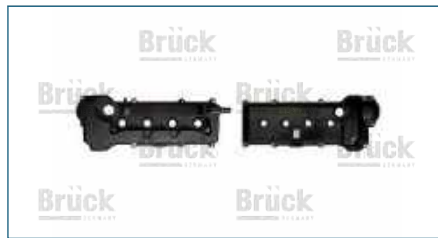

TAPA PUNTERIAS

132644Z011

TAPA PUNTERIAS SENTRA B15 (2000-2006) 1.8 - ALMERA (2000-2006) 1.8