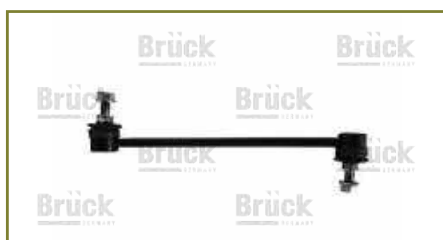

BRAZO BARRA ESTABILIZADORA

54618ET00A-EURO

BRAZO BARRA ESTABILIZADORA SENTRA B16 (2006-2012) 2.0 / (DELANTERO) (CACAHUATE)