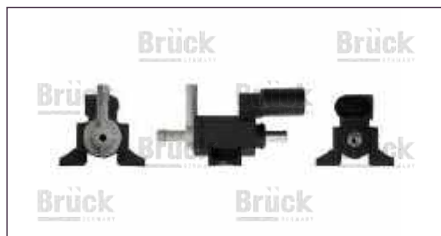

VALVULA PRESION

06F906283F

VALVULA PRESION JETTA VI(2011-2018) 2.0TSI - BORA(2005-2010) 2.0TFSI - NB(2011-2019) 2.0T - GTI(2005-2009) 2.0T - PASSAT CC(2008-2016) 2.0TSI - AMAROK(2010-2020) 2.0TSI - AUDI A3(2013-2020) 1.8T, 2.0T - Q3(2015-2018) 2.0TFSI - Q5(2008-2018) 2.0TFSI