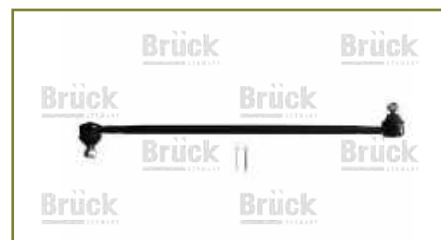

VARILLA DIRECCION

211415802E-EURO

VARILLA DIRECCION COMBI (1974-1989) 1.6 - COMBI (1989-2001) 1.8 / (FIJA-DERECHA)