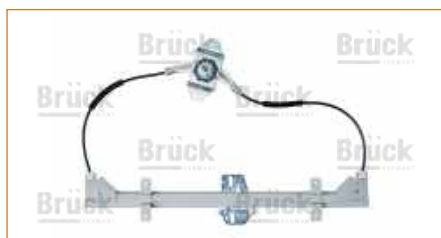

ELEVADOR MANUAL

377837502

ELEVADOR MANUAL POINTER (1998-2000) 1.8 / (DELANTERO DERECHO-2 PUERTAS)