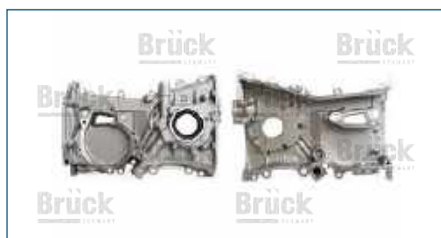

BOMBA ACEITE

11115107B

BOMBA ACEITE SEDAN (1978-2003) 1.6

BOMBA ACEITE

BAA115101-A

BOMBA ACEITE SEDAN (1978-2003) 1.6 / (FUEL INJECTION)

BOMBA ACEITE

1350053Y00