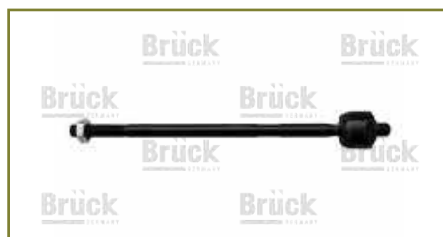

VARILLA DIRECCION

1044014-EURO

VARILLA DIRECCION FIESTA (1995-2002) 1.3 - IKON (2000-2015) 1.6 - COURIER (2001-2012) 1.6 / (BIELETA SIN TERMINAL-INTERIOR)

VARILLA DIRECCION

M2S6C3280LBC

VARILLA DIRECCION FIESTA (2003-2010) 1.6 - ECOSPORT (2003-2013) 2.0 / (COMPLETA-DERECHA)