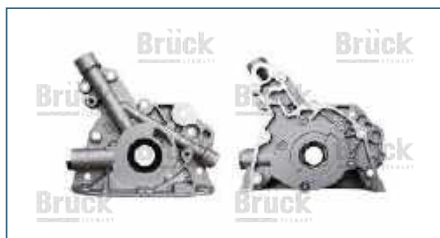

BOMBA ACEITE

90412744

BOMBA ACEITE CHEVY (1995-2012) 1.4, 1.6