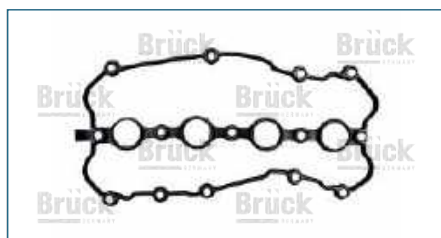

colisión
e interiores

eléctrico

frenos
& clutch

motor

suspensión
& dirección

JUNTA PUNTERIAS

06F103483D

JUNTA PUNTERIAS GOLF VI (2013-2014) 1.4TSI - PASSAT B6 (2005-2011) 2.0T - BORA (2005-2010) 2.5FSI - AUDI A3 (2004-2012) 2.0T - AUDI A4 (2005-2008) 2.0T - AUDI A6 (2006-2011) 2.0T - TT (2006-2014) 2.0TFSI - LEON (2007-2013) 2.0TSI - EXEO (2011-2013) 2.0T