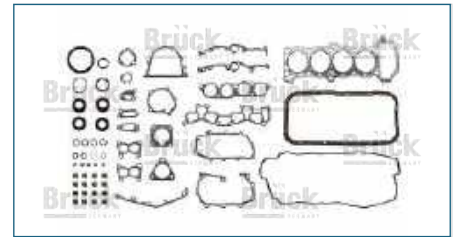

JUEGO JUNTAS MOTOR

101014M725

JUEGO JUNTAS MOTOR SENTRA B15 (2000-2006) 1.8 / (QGI8DE - 16 VALVULAS) (JUNTA DE CABEZA DE ACERO)

JUEGO JUNTAS MOTOR

10101EN200

JUEGO JUNTAS MOTOR TIIDA (2007-2018) 1.8 16V - SENTRA B16 (2006-2012) 2.0 16V / (MOTOR MR20DE)