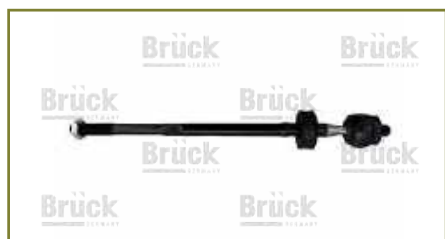

VARILLA DIRECCION

191422804B-EURO

VARILLA DIRECCION JETTA II (1988-1992) 1.8 - GOLF II (1988-1992) 1.8 / (BIELETA SIN TERMINAL-HIDRAULICA)