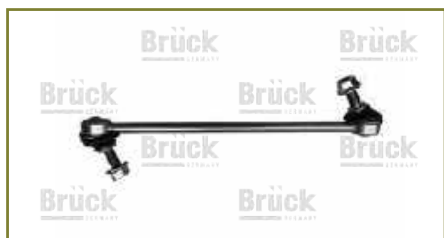

colisión e interiores

eléctrico

frenos & clutch

motor

suspensión & dirección

BRAZO BARRA ESTABILIZADORA

13281792

BRAZO BARRA ESTABILIZADORA MALIBU (2013-2015) 2.0T - LACROSSE (2010-2016) 3.6 - REGAL (2013-2016) 2.0T/ (TRASERO) (CACAHUATE)