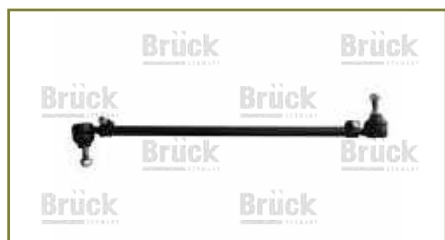

VARILLA DIRECCION

211415801F-EURO

VARILLA DIRECCION COMBI (1974-1989) 1.6 - COMBI (1989-2001) 1.8 / (AJUSTABLE-COMPLETA-IZQUIERDA)