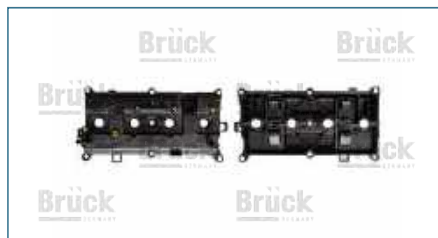

TAPA PUNTERIAS

13264ET00B

TAPA PUNTERIAS SENTRA B16 (2006-2012) 2.0

TAPA PUNTERIAS

13264MA00A

TAPA PUNTERIAS URVAN (2001-2021) 2.5 / (GASOLINA)

colisión
e interiores

eléctrico