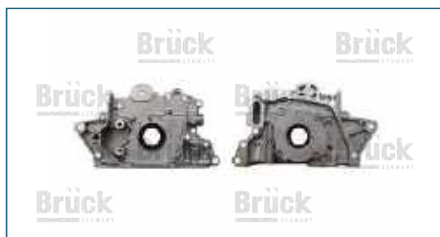

BOMBA ACEITE ASTRA (2000-2006) 1.8 - ZAFIRA (2000-2005) 1.8 - MERIVA (2003-2008) 1.8

BOMBA ACEITE

25195117

BOMBA ACEITE SONIC (2012-2017) 1.6 - CRUZE (2010-2016) 1.8 - TRAX (2013-2019) 1.8 - ASTRA H (2006-2008) 1.8 - ZAFIRA (2005-2006) 1.8 - MERIVA (2006-2008) 1.8