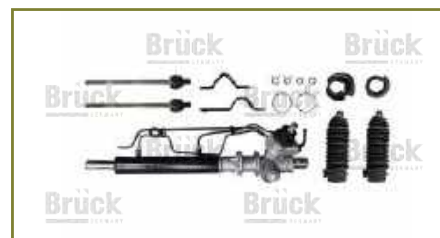

CAJA DIRECCION (CREMALLERA)

48001Q5600

CAJA DIRECCION (CREMALLERA) TSURU III (1992-2017) 1.6 - SENTRA B14 (1995-1999) 1.6 / (CON BIELETAS-SIN TERMINALES-HIDRAULICA)