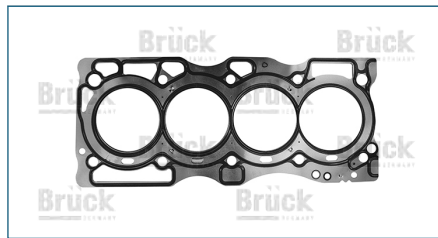

JUNTA CABEZA

11044ET80A

JUNTA CABEZA SENTRA B16 (2006-2012) 2.5 - ALTIMA (2013-2018) 2.5 - XTRAIL (2008-2014) 2.5 - ROGUE (2008-2016) 2.5 - KOLEOS (2008-2017) 2.5