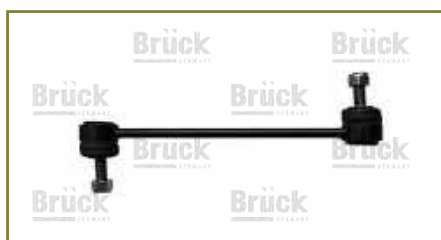

BRAZO BARRA ESTABILIZADORA

7H5411317A-EURO

BRAZO BARRA ESTABILIZADORA EUROVAN T5 (2005-2020) 2.0TDI / (CACAHUATE)