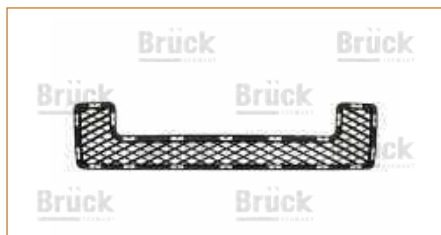

REJILLA FACIA

377807715

REJILLA FACIA POINTER (2000-2005) 1.8 / (CENTRAL (MODELO CITY))