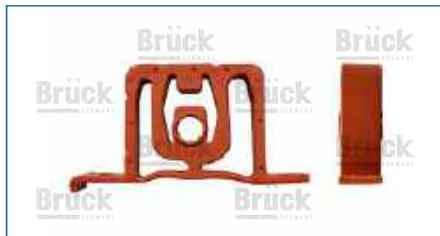

SOPORTE ESCAPE

1J0253144G

SOPORTE ESCAPE JETTA IV (1999-2015) 2.0 - GOLF IV (1999-2007) 2.0 - BEETLE (1998-2011) 2.0 - LEON (2001-2006) 1.8T, 1.8 - TIGUAN (2008-2017) 2.0TSI - TIGUAN (2018-2019) 1.4TSI, 2.0TSI - TOLEDO (2001-2005) 1.8T, 1.8 / (PRE SILENCIADOR)