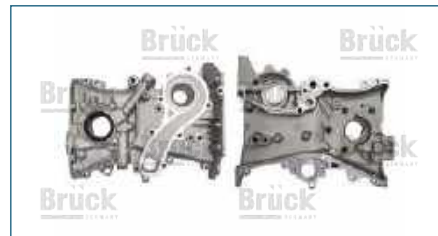

BOMBA ACEITE

135005M00A

BOMBA ACEITE SENTRA B15 (2000-2006) 1.8 - ALMERA (2000-2006) 1.8 / (CON TAPA DISTRIBUCION)