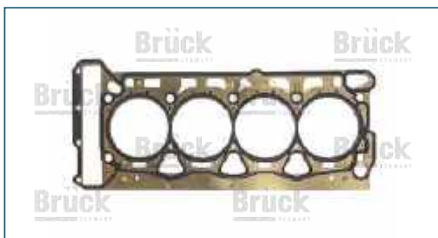

JUNTA CABEZA

06H103383AF

JUNTA CABEZA JETTA VI (2011-2018) 2.0TSI - BORA (2005-2010) 2.0TFSI - NB (2011-2019) 2.0T - GTI (2005-2009) 2.0T - PASSATCC (2008-2016) 2.0T - TIGUAN (2008-2019) 2.0TSI - Q3 (2015-2018) 2.0TFSI - Q5 (2008-2017) 2.0TFSI - AUDI A3 (2004-2012) 2.0T - LEON (2007-2013) 2.0TSI