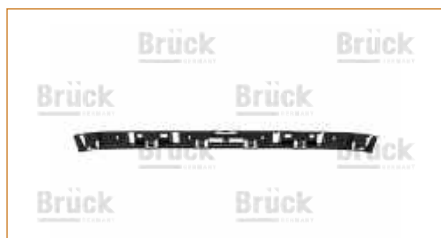

SOPORTE FACIA

5C6807863

SOPORTE FACIA JETTA VI (2012-2014) 2.5 / (TRASERA CENTRAL)