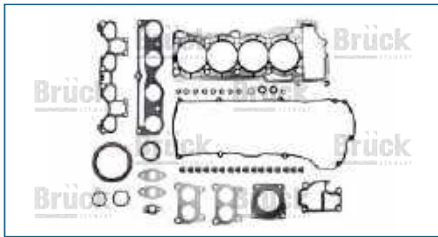

JUEGO JUNTAS MOTOR

101014M725

JUEGO JUNTAS MOTOR SENTRA B15 (2000-2006) 1.8 / (QGI8DE - 16 VALVULAS) (JUNTA DE CABEZA DE ACERO)

JUEGO JUNTAS MOTOR

10101EN200

JUEGO JUNTAS MOTOR TIIDA (2007-2018) 1.8 16V - SENTRA B16 (2006-2012) 2.0 16V / (MOTOR MR20DE)