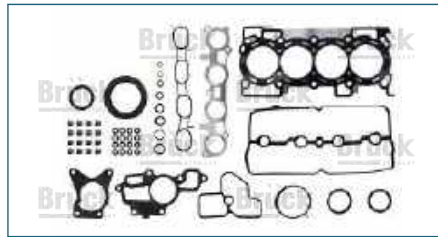

JUEGO JUNTAS MOTOR

101014M725

JUEGO JUNTAS MOTOR SENTRA B15 (2000-2006) 1.8 / (QGI8DE - 16 VALVULAS) (JUNTA DE CABEZA DE ACERO)

JUEGO JUNTAS MOTOR

10101EN200

JUEGO JUNTAS MOTOR TIIDA (2007-2018) 1.8 16V - SENTRA B16 (2006-2012) 2.0 16V / (MOTOR MR20DE)