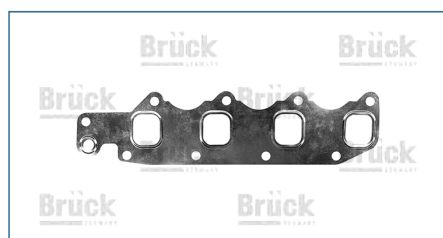

JUNTA MULTIPLE

93429950

JUNTA MULTIPLE CHEVY (1995-2012) 1.6 - CORSA (2002-2009) 1.8 - MERIVA (2006-2008) 1.8 - TORNADO (2003-2010) 1.8 / (ESCAPE) (GRAFITO)

JUNTA MULTIPLE

96571108

JUNTA MULTIPLE MATIZ (2005-2014) 1.0 / (ADMISION)