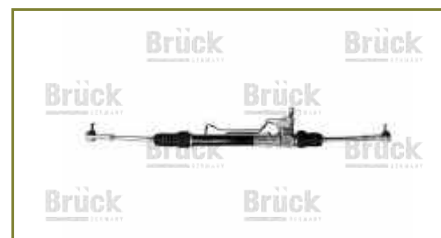

CAJA DIRECCION (CREMALLERA)

4900100QAA

CAJA DIRECCION (CREMALLERA) PLATINA (2002-2010) 1.6 - CLIO (2002-2010) 1.6 / (CON BIELETAS-SIN TERMINALES-HIDRAULICA)