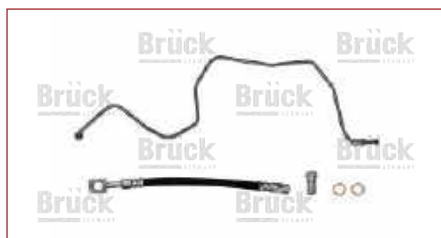

TUBO FRENO

1J0611763AD

TUBO FRENO JETTA IV (1999-2015) 2.0 - GOLF IV (1999-2007) 2.0 - BEETLE (1998-2011) 2.0 - LEON (2001-2006) 1.8 - TOLEDO (2001-2005) 1.8T, 1.8 / (CON MANGUERA-TRASERO IZQUIERDO)