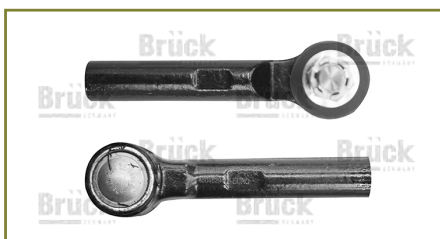

TERMINAL DIRECCION

4504629456-EURO

TERMINAL DIRECCION HIACE (2005-2019) 2.7 / (DERECHA IZQUIERDA)