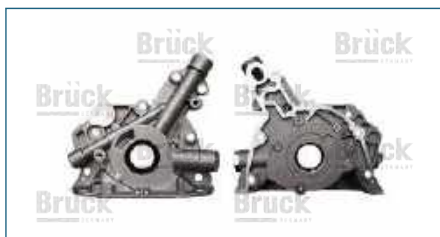

BOMBA ACEITE

25182606

BOMBA ACEITE AVEO (2008-2018) 1.6 - G3 (2006-2010) 1.6 - OPTRA (2006-2010) 2.0