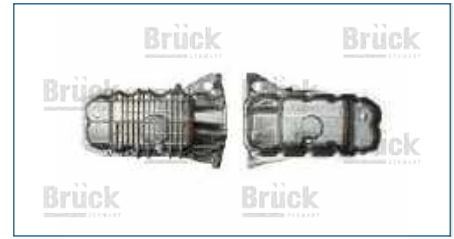

CARTER ACEITE

03L103603H

CARTER ACEITE EUROVAN T5 (2005-2020) 2.0TDI / (CON ENTRADA PARA SENSOR-CON TORNILLO)

CARTER ACEITE

98MM6675AB

CARTER ACEITE FIESTA (2003-2010) 1.6 / (CON TORNILLO) (ALUMINIO)

CARTER ACEITE