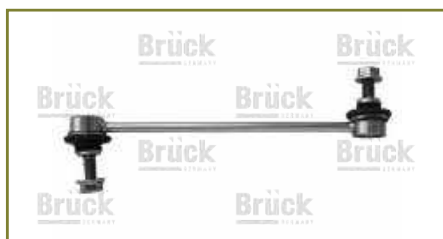

BRAZO BARRA ESTABILIZADORA

20961222

BRAZO BARRA ESTABILIZADORA MALIBU (2013-2015) 2.0T - REGAL (2013-2016) 2.0T - LACROSSE (2010-2016) 3.6/ (DELANTERO) (CACAHUATE)

BRAZO BARRA ESTABILIZADORA

5272324AC

BRAZO BARRA ESTABILIZADORA NEON (2000-2005) 2.0, 2.4T - PT CRUISER (2000-2010) 2.4 / (DELANTERO) (CACAHUATE)