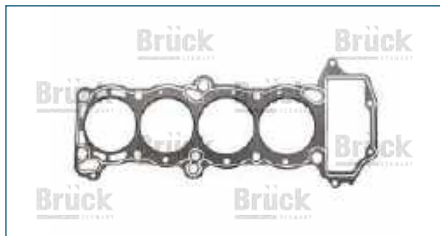

JUNTA CABEZA

11044EN200

JUNTA CABEZA TIIDA (2007-2018) 1.8 - SENTRA B16 (2006-2012) 2.0 / (MR18DE-MR20DE) (16 VALVULAS)

JUNTA CABEZA

1104433M10

JUNTA CABEZA TSURU I (1984-1987) 1.5 - TSURU II (1988-1991) 1.6 - TSURU III (1992-2017) 1.6 / (8 VALVULAS - E15 Y E16) (GRAFITO)