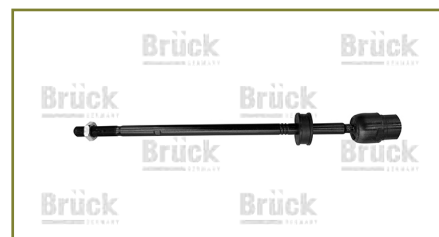

VARILLA DIRECCION

1H0419821-EURO

VARILLA DIRECCION JETTA III (1993-1999) 1.8 - GOLF III (1993-1999) 1.8 / (BIELETA SIN TERMINAL-ESTANDAR)