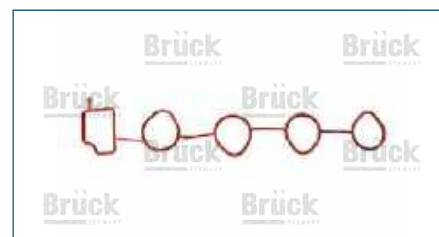

JUNTA MULTIPLE

93429950

JUNTA MULTIPLE CHEVY (1995-2012) 1.6 - CORSA (2002-2009) 1.8 - MERIVA (2006-2008) 1.8 - TORNADO (2003-2010) 1.8 / (ESCAPE) (GRAFITO)

JUNTA MULTIPLE

96571108

JUNTA MULTIPLE MATIZ (2005-2014) 1.0 / (ADMISION)