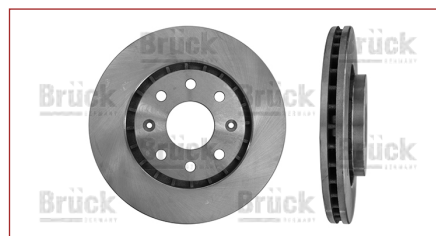

DISCO FRENO

93813434

DISCO FRENO AVEO (2008-2012) 1.6 - G3 (2006-2010) 1.6 / (4 BIRLOS-256X24MM-DELANTERO) (VENTILADO)