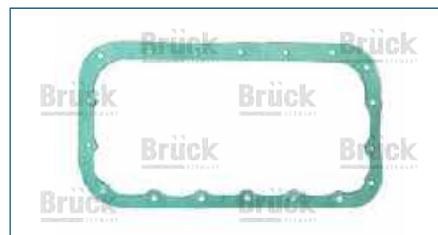

JUNTA CARTER

96518391

JUNTA CARTER MATIZ (2005-2014) 1.0 / (ACEITE MOTOR)