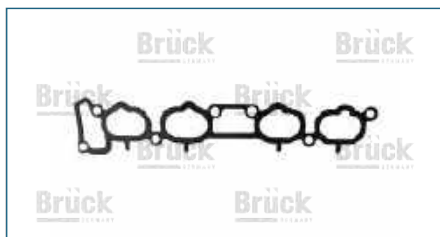

JUNTA MULTIPLE

1403540F10

JUNTA MULTIPLE D21 (1994-2008) 2.4 / (ADMISION)