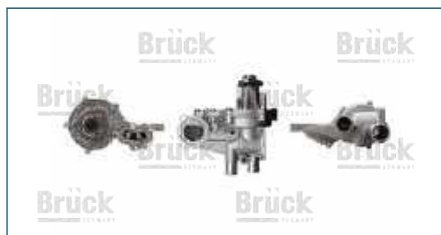

BOMBA AGUA

037121010A

BOMBA AGUA ATLANTIC (1981-1987) 1.7, 1.8 - CARIBE (1977-1987) 1.6, 1.8 - JETTA II (1988-1992) 1.8 - GOLF II (1988-1992) 1.8 - JETTA III (1993-1999) 1.8 - GOLF III (1993-1999) 1.8 - POINTER (1998-2010) 1.8 - CORSAR (1985-1988) 1.8 / (BRIDA CHICA-COMPLETA)