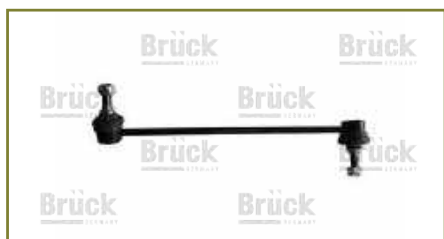

BRAZO BARRA ESTABILIZADORA

96403100-EURO

BRAZO BARRA ESTABILIZADORA OPTRA (2006-2010) 2.0 / (DELANTERO-DERECHO) (CACAHUATE)