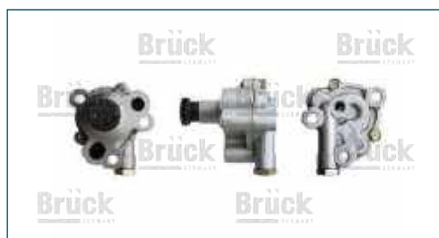

BOMBA ACEITE

1501001M00

BOMBA ACEITE TSURU III (1992-2017) 1.6 - TSURU II (1988-1991) 1.6 / (8 VALVULAS)