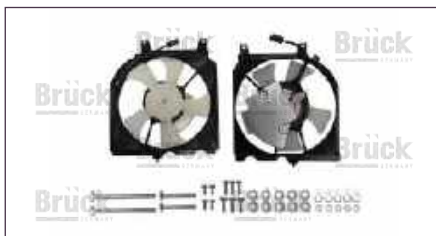

MOTOVENTILADOR

9212073C01

MOTOVENTILADOR TSURU III (1992 - 2017) 1.6 16V - TSUBAME (1994 - 2000) 1.6 - SENTRA B14 (1995 - 1999) 1.6 / (COMPLETO - CON AIRE ACONDICIONADO)