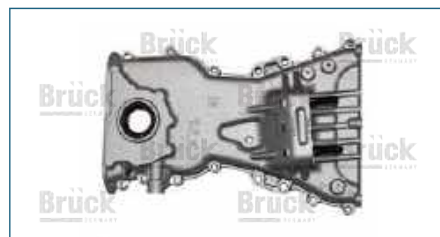

BOMBA ACEITE

2131002550

BOMBA ACEITE ATOS (2000-2004) 1.0 - ATOS (2005-2011) 1.1 - I10 (2014-2020) 1.2

BOMBA ACEITE

25182606

BOMBA ACEITE AVEO (2008-2018) 1.6 - G3 (2006-2010) 1.6 - OPTRA (2006-2010) 2.0

BOMBA ACEITE