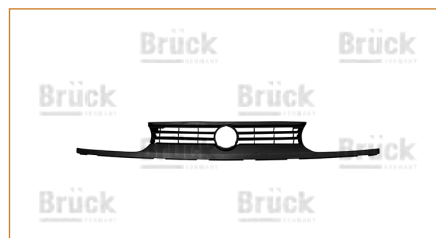

PARRILLA

1H6853653

PARRILLA GOLF III (1993-1999) 1.8, 2.0 / (SIN EMBLEMA-CON MOLDURA INTEGRADA)