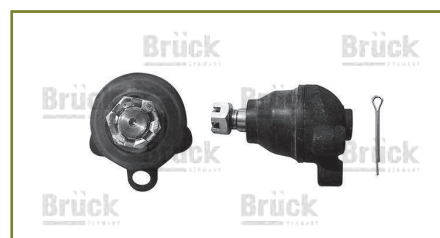

ROTULA

544174A000-EURO

ROTULA H100 (2007-2012) 2.5DIESEL / (SUPERIOR)