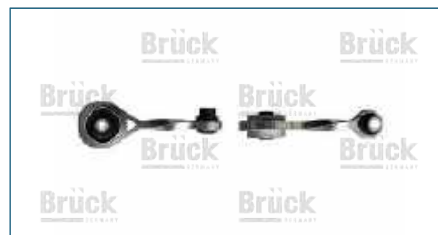

SOPORTE MOTOR

1121000QAG

SOPORTE MOTOR PLATINA (2002-2010) 1.6 / (DERECHO)

SOPORTE MOTOR

1132000QAA

SOPORTE MOTOR PLATINA (2002-2010) 1.6 / (TRASERO-TRANSMISION AUTOMATICA) (ALUMINIO-AMORTIGUADOR DE TENSION-HUESO)