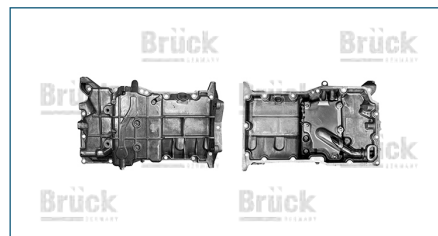

suspensión & dirección

CARTER ACEITE

11110ET010

CARTER ACEITE TIDA (2007-2018) 1.8 - SENTRA B16 (2006-2012) 2.0 / (SOLO TAPA) (METAL)

CARTER ACEITE

11110VW20A

CARTER ACEITE URVAN (2013-2018) 2.5 / (CON ROMPEOLAS-TORNILLO DE ACERO)