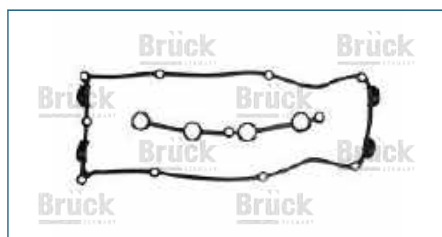

JUNTA PUNTERIAS

1327070F00

JUNTA PUNTERIAS D21 (1994-2008) 2.4 - URVAN (2001-2012) 2.4 - XTERRA (1999-2004) 2.4 - NP300 (2009-2020) 2.4