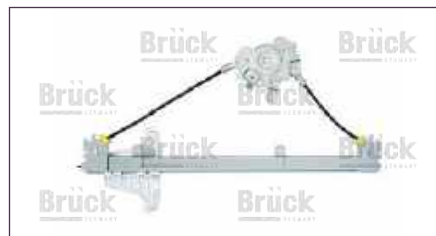

ELEVADOR ELECTRICO

5Z4837462A

ELEVADOR ELECTRICO LUPO (2005-2009) 1.6 -
CROSSFOX (2006-2017) 1.6 / (SIN MOTOR-DELANTERO
DERECHO-4 PUERTAS)