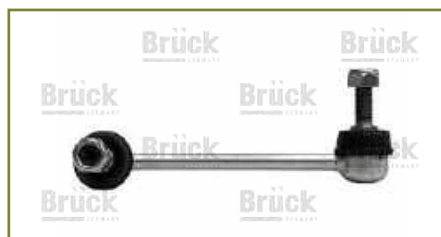

BRAZO BARRA ESTABILIZADORA

52325TA0A01

BRAZO BARRA ESTABILIZADORA ACCORD (2008-2012) 2.4 - ACCORD (2018-2019) 2.0T - TL (2009-2014) 3.5, 3.7 - TSX (2010-2014) 2.4, 3.5 / (TRASERO IZQUIERDO) (CACAHUATE)