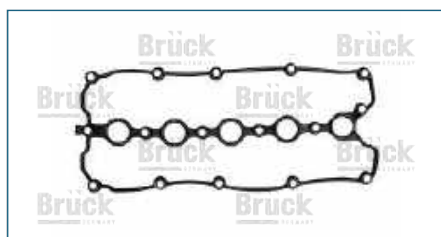

JUNTA PUNTERIAS

07K103483B

JUNTA PUNTERIAS JETTA VI (2011-2018) 2.5FSI - BORA (2005-2010) 2.5FSI - BEETLE (1998-2011) 2.5 - PASSAT B7 (2012-2018) 2.5 - SPORTWAGEN (2010-2016) 2.5 - NB (2011-2019) 2.5