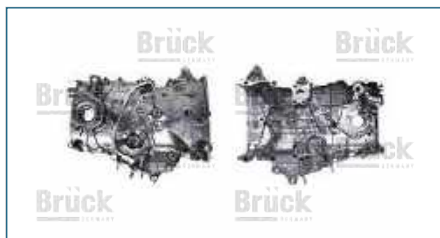

BOMBA ACEITE

1131075073

BOMBA ACEITE HIACE (2005-2019) 2.7 - HILUX (2005-2015) 2.7 - TACOMA (2004-2015) 4.0 / (TAPA DE DISTRIBUCION)