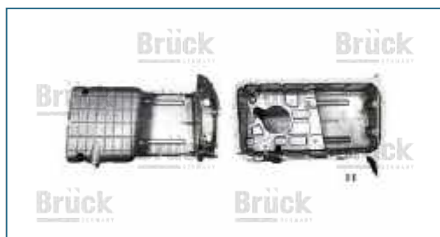

CARTER ACEITE

96518397

CARTER ACEITE MATIZ (2005-2014) 1.0 / (VIENE CON TORNILLO) (ACERO)

CARTER ACEITE

24105453

CARTER ACEITE NUEVO AVEO (2019-2021) 1.5

CHICOTE ACELERADOR

3279002010