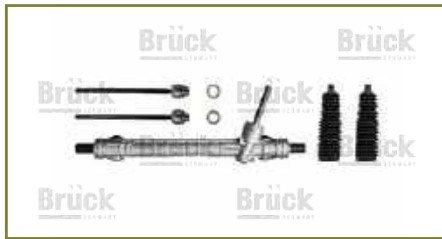

CAJA DIRECCION (CREMALLERA)

93184686

CAJA DIRECCION (CREMALLERA) CORSA (2002-2009) 1.8 - TORNADO (2003-2019) 1.8 / (CON BIELETAS-SIN TERMINALES)