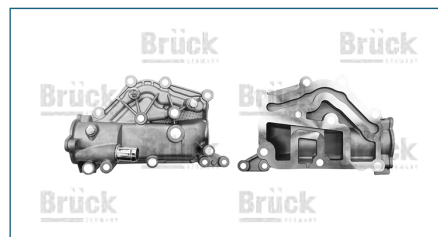

BRIDA TOMA AGUA

7700600514

BRIDA TOMA AGUA PLATINA (2002-2010) 1.6 - CLIO (2002-
2010) 1.6 - APRIO (2008-2010) 1.6 - KANGOO (2008-2018)
1.6 - MEGANE (2004-2009) 1.6 - SANDERO (2010-2019)
1.6 - STEPWAY (2010-2019) 1.6 / (CAJA REGULADORA)
(ALUMINIO)