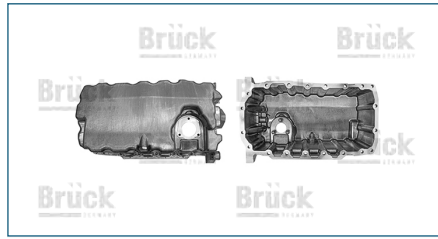

CARTER ACEITE

03L103603H

CARTER ACEITE EUROVAN T5 (2005-2020) 2.0TDI / (CON ENTRADA PARA SENSOR-CON TORNILLO)

CARTER ACEITE

98MM6675AB

CARTER ACEITE FIESTA (2003-2010) 1.6 / (CON TORNILLO) (ALUMINIO)

CARTER ACEITE