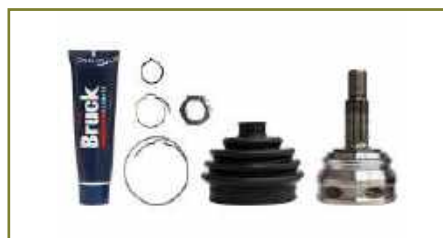

ESPIGA

171498311-EURO

ESPIGA ATLANTIC (1981-1987) 1.7, 1.8 - CARIBE (1977-1987) 1.6, 1.8 / (22EXT/30INT-CON SEGURO-KIT MACHETA ABRAZADERA GRASA)