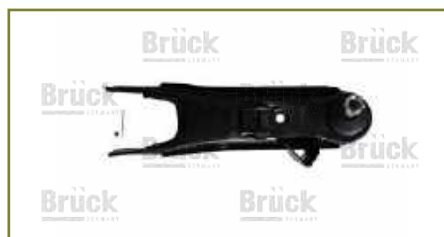

HORQUILLA SUSPENSION

545032S485-EURO

HORQUILLA SUSPENSION NP300 (2009-2020) 2.4 - D22 (2002-2008) 2.4 - D21 (1994-2008) 2.4 - URVAN (2000-2001) 2.4 / (CON ROTULA-INFERIOR IZQUIERDA)