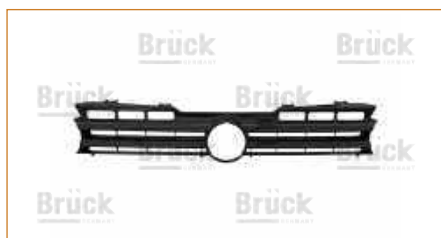

PARRILLA

M98KV17B968AA

PARRILLA KA (1996-2002) 1.6

PARRILLA

7701062877

PARRILLA KANGOO (2009-2011) 1.6 / (2 PARTES-SIN EMBLEMA) (LA PARTE DE AFUERA CON PRIMER)

PARRILLA

377853653