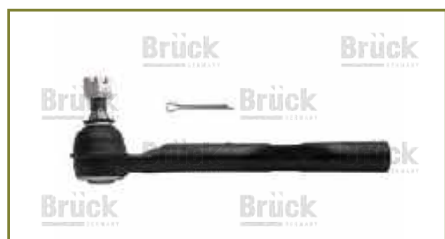

TERMINAL DIRECCION

53560TA0A01

TERMINAL DIRECCION ACCORD (2008-2012) 2.4 - TSX (2010-2014) 2.4, 3.5 / (IZQUIERDO)