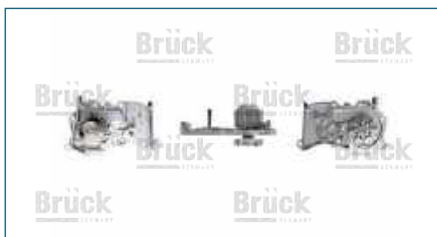

BOMBA AGUA

2101000QAA

BOMBA AGUA PLATINA (2002-2010) 1.6 - CLIO (2002-2010) 1.6 - KANGOO (2001-2008) 1.6 - APRIO (2008-2010) 1.6 / (CON JUNTA Y TORNILLO-POLEA CON 20 DIENTES)