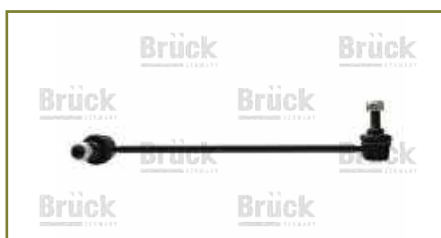

BRAZO BARRA ESTABILIZADORA

1K0411315K-EURO

BRAZO BARRA ESTABILIZADORA JETTA VII (2019-2020) 1.4TSI - JETTA VI (2011-2018) 2.0T - BORA (2005-2010) 2.5FSI - NB (2011-2019) 2.0T - GTI (2005-2009) 2.0T - LEON (2007-2013) 1.4TSI - ALTEA (2007-2014) 1.8TSI / (DELANTERO) (CACAHUATE)