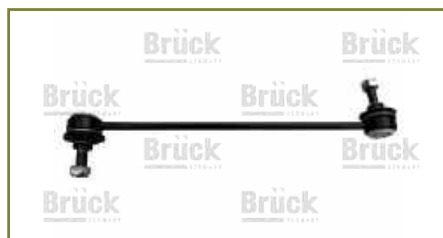

colisión
e interiores

eléctrico

frenos
& clutch

motor

suspensión
& dirección

BRAZO BARRA ESTABILIZADORA

25613B438AC-EURO

BRAZO BARRA ESTABILIZADORA FIESTA (2003-2010) 1.6 - IKON (2000-2015) 1.6 - ECOSPORT (2003-2013) 2.0 / (284 MM-CACAHUATE)