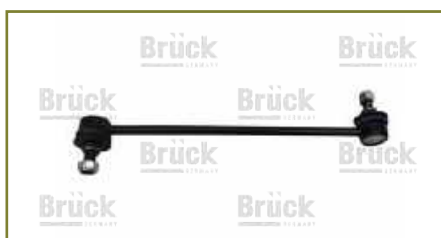

BRAZO BARRA ESTABILIZADORA

4882002030

BRAZO BARRA ESTABILIZADORA COROLLA (2001-2008) 1.8 - COROLLA (2009-2014) 1.8 - PRIUS (2009-2015) 1.8 - PRIUS (2015-2020) 1.8 - MATRIX (2004-2008) 1.8 - MATRIX (2008-2011) 1.8 / (DELANTERO) (CACAHUATE)