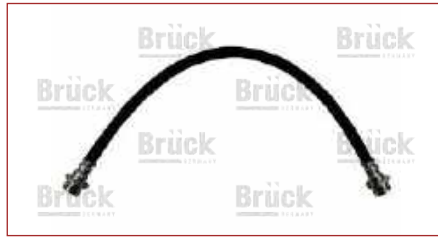

MANGUERA FRENO

46210ET82A

MANGUERA FRENO SENTRA B16 (2006-2012) 2.0 /
(DELANTERA DERECHA)

MANGUERA FRENO

46210ET83A

MANGUERA FRENO SENTRA B16 (2006-2012) 2.0 / (DELANTERA IZQUIERDA)

MANGUERA FRENO

46210ET010