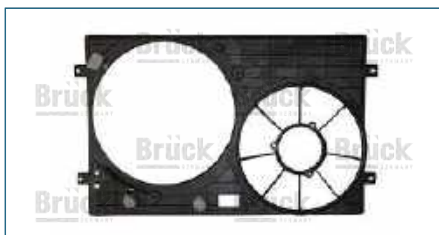

TOLVA RADIADOR

6Q0121207A

TOLVA RADIADOR POLO (2013-2019) 1.6 - IBIZA (2009-2017) 1.6 / (MARCO MOTOVENTILADOR)

TOLVA RADIADOR

214831HS3A

TOLVA RADIADOR VERSA (2011-2019) 1.6 - MARCH (2011-2019) 1.6

TOLVA RADIADOR