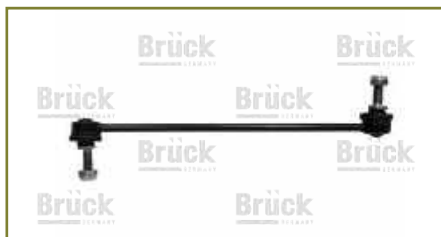

BRAZO BARRA ESTABILIZADORA

1851900

BRAZO BARRA ESTABILIZADORA FOCUS (2012-2018) 2.0 - ESCAPE (2013-2019) 2.0 / (DELANTERO) (CACAHUATE)