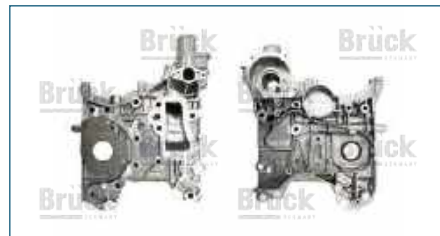

BOMBA ACEITE ASTRA (2000-2006) 1.8 - ZAFIRA (2000-2005) 1.8 - MERIVA (2003-2008) 1.8

BOMBA ACEITE

25195117

BOMBA ACEITE SONIC (2012-2017) 1.6 - CRUZE (2010-2016) 1.8 - TRAX (2013-2019) 1.8 - ASTRA H (2006-2008) 1.8 - ZAFIRA (2005-2006) 1.8 - MERIVA (2006-2008) 1.8