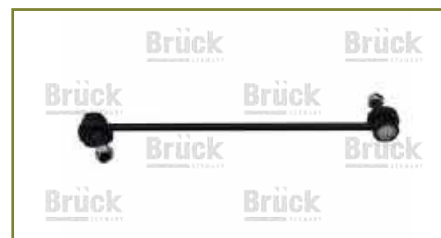

BRAZO BARRA ESTABILIZADORA

AV613B438AA

BRAZO BARRA ESTABILIZADORA FOCUS (2007-2011) 2.0 - MAZDA 3 (2004-2008) 2.3 - MAZDA 5 (2005-2010) 2.3 - MAZDA 5 (2012-2015) 2.5 - S40 (2004-2012) 2.0, 2.4, 2.5T - C30 (2006-2013) 2.4, 2.5T / (DELANTERO) (CACAHUATE)