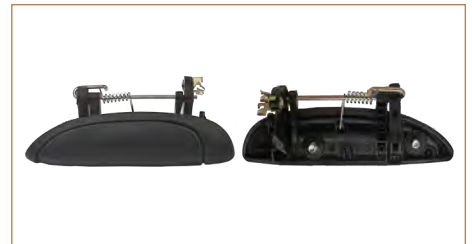

**MANIJA PUERTA EXTERIOR**

**8265202000**

MANIJA PUERTA EXTERIOR ATOS (2000-2004) 1.0 - ATOS (2005-2011) 1.1 / (SIN LLAVE-TRASERA IZQUIERDA)

**MANIJA PUERTA EXTERIOR**

**8060600QAA**

MANIJA PUERTA EXTERIOR PLATINA (2002-2010) 1.6 - CLIO (2002-2010) 1.6 - APRIO (2008-2010) 1.6 / (SIN CILINDRO-DELANTERA Y TRASERA DERECHA)