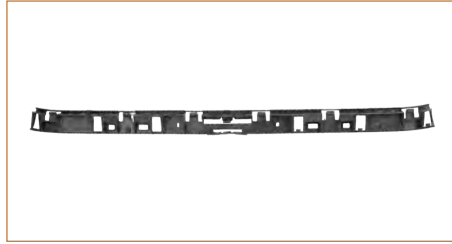

SOPORTE FACIA JETTA VI (2011-2018) 2.5 - SPORTWAGEN (2010-2016) 2.0TDI, 2.5 / (DELANTERO DERECHO)

SOPORTE FACIA

**5C6807183**

SOPORTE FACIA JETTA VI (2011-2018) 2.5 -  
SPORTWAGEN (2010-2016) 2.0TDI, 2.5 /  
(DELANTERO IZQUIERDO)