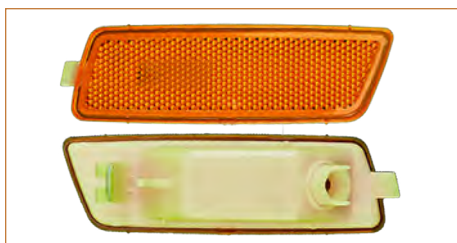

CUARTO MOLDURA FACIA

1K5945071A

CUARTO MOLDURA FACIA BORA (2005-2010) 2.5 - GTI (2005-2009) 2.0T / (AMBAR-DELANTERA IZQUIERDA)