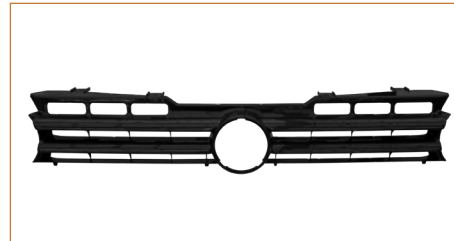

PARRILLA
377853653

PARRILLA POINTER (1995-1999) 1.8 / (SIN EMBLEMA)