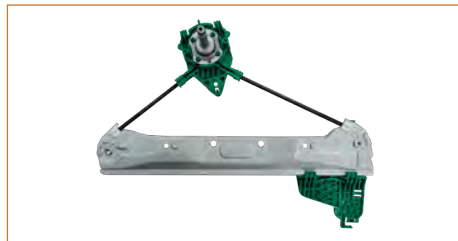

**ELEVADOR MANUAL**

**6K4837402M**

ELEVADOR MANUAL DERBY (1995-2004) 1.8 / (DELANTERO DERECHO)

**ELEVADOR MANUAL**

**6K4837401M**

ELEVADOR MANUAL DERBY (1995-2004) 1.8 / (DELANTERO IZQUIERDO)

**ELEVADOR MANUAL**