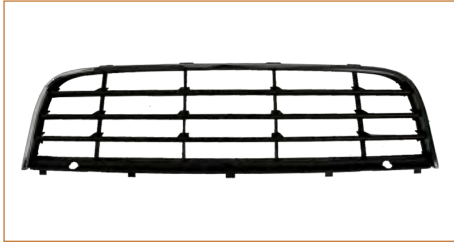

REJILLA FACIA
1K0853677C
REJILLA FACIA BORA (2005-2010) 2.5 / (CENTRAL)