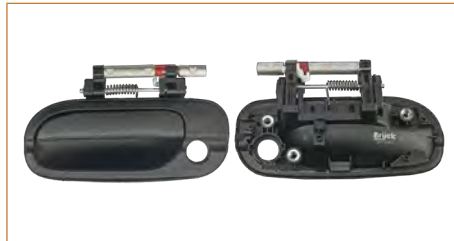

MANIJA PUERTA EXTERIOR

806076Z603

MANIJA PUERTA EXTERIOR SENTRA B15 (2000-2006) 1.8 / (DELANTERA IZQUIERDA) (NEGRO TEXTURIZADO)