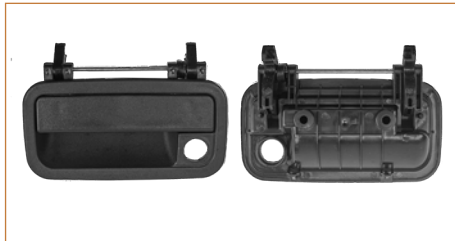

MANIJA PUERTA EXTERIOR
93288895

MANIJA PUERTA EXTERIOR CHEVY (1995-2012) 1.6 / (SIN CILINDRO-DELANTERA IZQUIERDA)