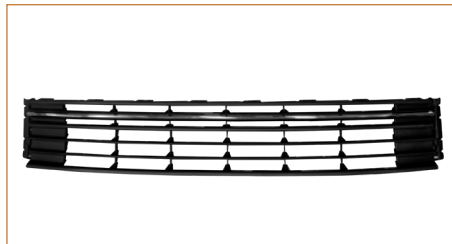

REJILLA FACIA
6RF853677

REJILLA FACIA VENTO (2016-2019) 1.6 / (CON FILO CROMADO-CENTRAL)