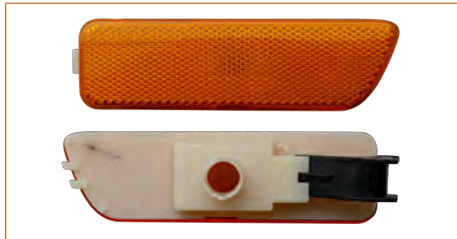

CUARTO MOLDURA FACIA

1JM945072

CUARTO MOLDURA FACIA JETTA IV (1999-2007) 2.0 - GOLF IV (1999-2007) 2.0 / (AMBAR-DELANTERA DERECHA)