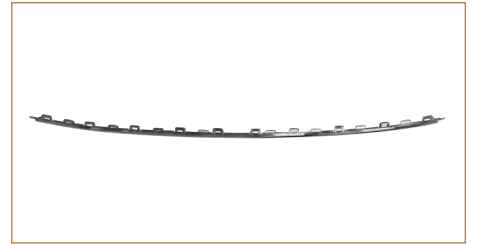

VIVO FACIA

6RF853835A

VIVO FACIA VENTO (2016-2019) 1.6 / (TRASERO CENTRAL) (CROMADO)