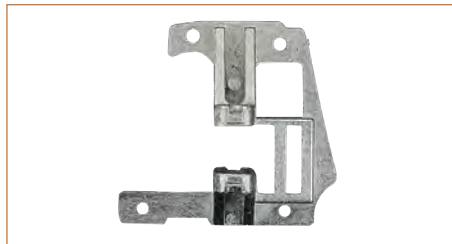

MANIJA PUERTA INTERIOR

373867404-BASE

BASE MANIJA PUERTA POINTER (2000-2005) 1.8 / (DERECHA) (METAL)