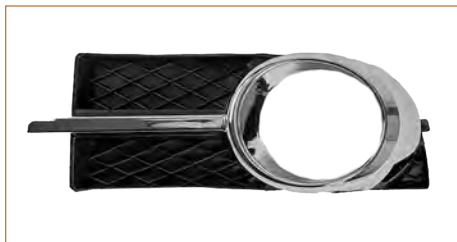

REJILLA FACIA
96648781-CROM

REJILLA FACIA AVEO (2008-2011) 1.6 - G3 (2006-2010) 1.6 / (CON FILO CROMADO-IZQUIERDA) (PARA AUTOS CON FAROS DE NIEBLA)