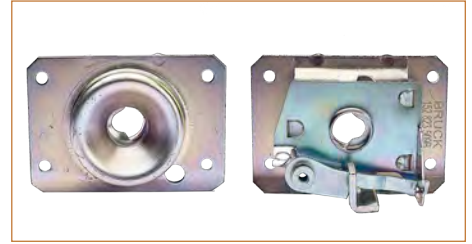

CHAPA COFRE
152823509B
CHAPA COFRE SEDAN (1978-2003) 1.6 / (INFERIOR DELANTERA)