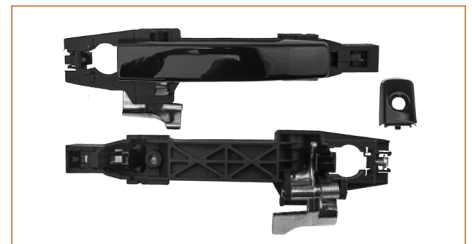

MANIJA PUERTA EXTERIOR

80607ET00A

MANIJA PUERTA EXTERIOR SENTRA B16 (2006-2012) 2.0 / (DELANTERA IZQUIERDA) (NEGRA)