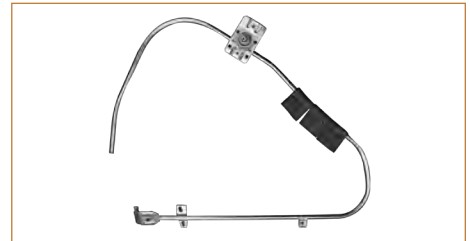

**8270050Y05**

ELEVADOR MANUAL TSURU III (1992-2017) 1.6 / (TRASERO DERECHO)

**ELEVADOR MANUAL**

**8270150Y05**

ELEVADOR MANUAL TSURU III (1992-2017) 1.6 / (TRASERO IZQUIERDO)

**ELEVADOR MANUAL**

**171837402B**