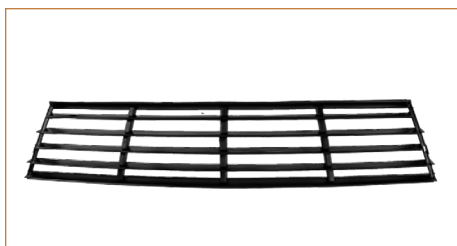

REJILLA FACIA
6L0853667

REJILLA FACIA IBIZA (2002-2006) 1.6, 2.0 / (CENTRAL)