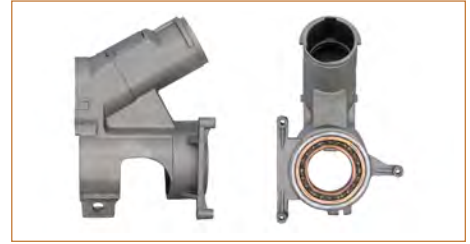

CARCASA PORTA SWITCH

321905851D

CARCASA PORTA SWITCH SEDAN (1978-2003) 1.6 - ATLANTIC (1981-1987) 1.8 - JETTA II (1988-1992) 1.8 - GOLF II (1988-1992) 1.8 - COMBI (1974-1989) 1.6