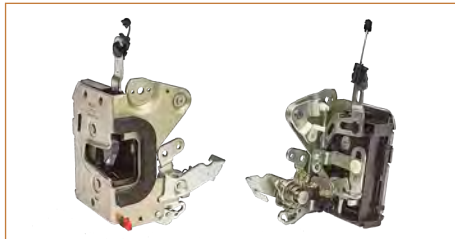

CHAPA PUERTA
5Z4839015A

CHAPA PUERTA CROSSFOX (2006-2017) 1.6 - LUPO (2005-2009) 1.6 - SPORTVAN (2006-2010) 1.6 / (MANUAL-TRASERA IZQUIERDA)