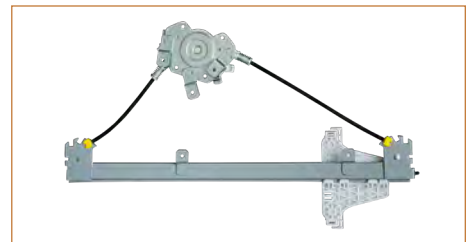

ELEVADOR ELECTRICO

5Z4837461A

ELEVADOR ELECTRICO LUPO (2005-2009) 1.6 - CROSSFOX (2006-2017) 1.6 / (SIN MOTOR-DELANTERO IZQUIERDO-4 PUERTAS)