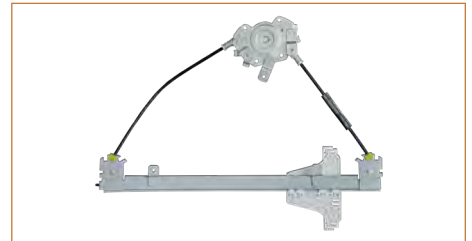

**ELEVADOR ELECTRICO**

**5C6839462D**

ELEVADOR ELECTRICO JETTA VI (2011-2018) 2.5 / (SIN MOTOR-TRASERO DERECHO)

**ELEVADOR ELECTRICO**

**5C6839461D**

ELEVADOR ELECTRICO JETTA VI (2011-2018) 2.5 / (SIN MOTOR-TRASERO IZQUIERDO)