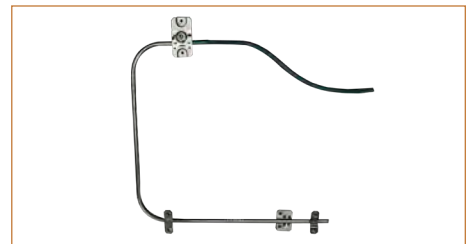

ELEVADOR MANUAL

211837501

ELEVADOR MANUAL COMBI (1974-1989) 1.6 - COMBI (1989-2001) 1.8 / (IZQUIERDO)