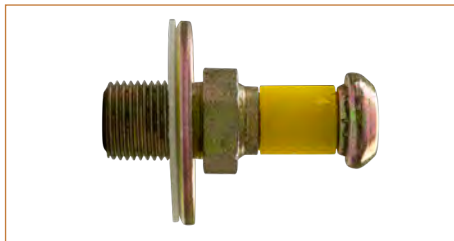

CONTRA PUERTA

336837249

CONTRAPUERTA ATLANTIC (1981-1987) 1.7, 1.8 - CARIBE (1977-1987) 1.6, 1.8 - JETTA II (1988-1992) 1.8 - GOLF II (1988-1992) 1.8 - CORSAR (1985-1988) 1.8 / (20 PIEZAS-TORNILLO)