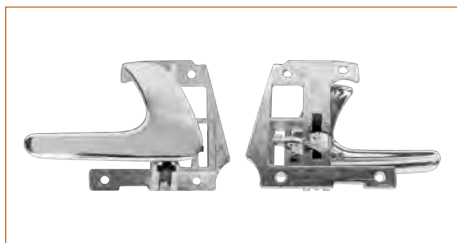

MANIJA PUERTA INTERIOR

**3B0837222**

MANIJA PUERTA INTERIOR JETTA IV (1999-2015) 2.0 - GOLF IV (1999-2007) 2.0 / (DERECHA) (TIPO CROMO-ZINC)

MANIJA PUERTA INTERIOR

**3B0837221**

MANIJA PUERTA INTERIOR JETTA IV (1999-2015) 2.0 - GOLF IV (1999-2007) 2.0 / (IZQUIERDA) (TIPO CROMO-ZINC)