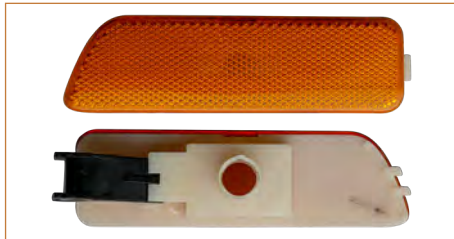

CUARTO MOLDURA FACIA

1JM945071

CUARTO MOLDURA FACIA JETTA IV (1999-2007) 2.0 - GOLF IV (1999-2007) 2.0 / (AMBAR-DELANTERA IZQUIERDA)