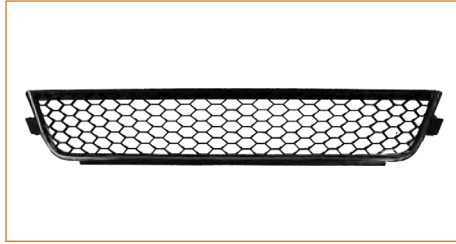

REJILLA FACIA
5C6853671A

REJILLA FACIA JETTA VI (2011-2018) 2.0T / (CON FILO CROMADO-CENTRAL-GLI)