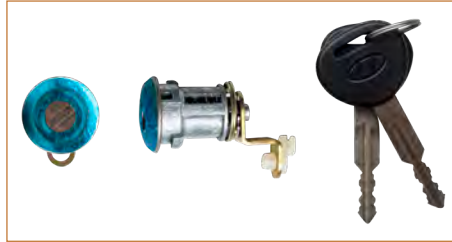

**CHAPA TAPA CAJUCLA**  
**8125002A00**

CHAPA TAPA CAJUCLA ATOS (2000-2004) 1.0 - ATOS  
(2005-2011) 1.1

**CHAPA TAPA CAJUCLA**  
**846600M025**

CHAPA TAPA CAJUCLA SENTRA B14 (1995-1999) 1.6

**CHAPA TAPA CAJUCLA**  
**8466050Y25**