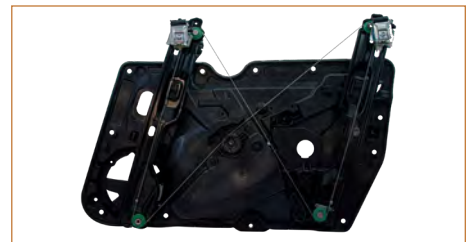

ELEVADOR ELECTRICO

5K0837461D

ELEVADOR ELECTRICO GOLF VII (2015-2019) 1.4TSI / (SIN MOTOR-DELANTERO IZQUIERDO) (INCLUYE BASE DE PLASTICO)