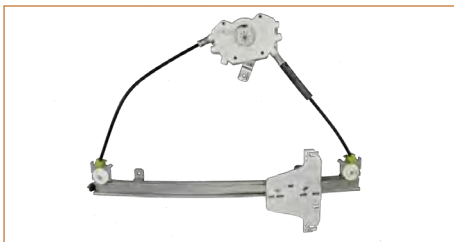

ELEVADOR ELECTRICO

5Z3837461

ELEVADOR ELECTRICO LUPO (2005-2009) 1.6 - CROSSFOX (2006-2017) 1.6 / (SIN MOTOR-DELANTERO IZQUIERDO-2 PUERTAS)