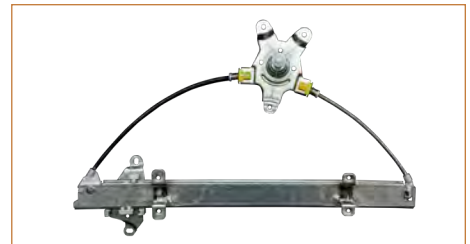

ELEVADOR MANUAL

8070150Y15

ELEVADOR MANUAL TSURU III (1992-2017) 1.6 / (DELANTERO IZQUIERDO)