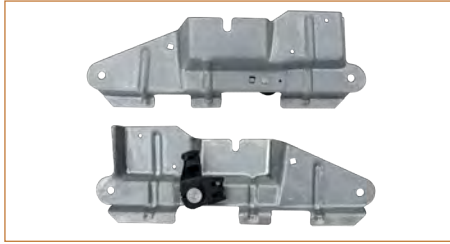

**ACCIONAMIENTO(CHAPA)**

**1H6857147**

ACCIONAMIENTO (CHAPA) JETTA III (1993-1999) 1.8, 2.0 - GOLF III (1993-1999) 1.8, 2.0 / (CORTO) (GUANTERA)

**ACCIONAMIENTO(CHAPA)**

**1J5827567A**

ACCIONAMIENTO (CHAPA) JETTA IV (1999-2015) 1.8T, 2.0 - GOLF IV (1999-2007) 1.8T, 2.0 / (BASE Y MECANISMO DE APERTURA) (CAJUELA)