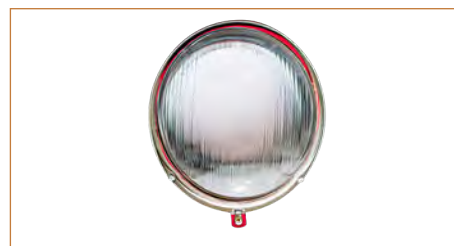

FARO
111941039

FARO SEDAN (1953-1966) 1.2 / (CRISTAL RAYADO) (1200)