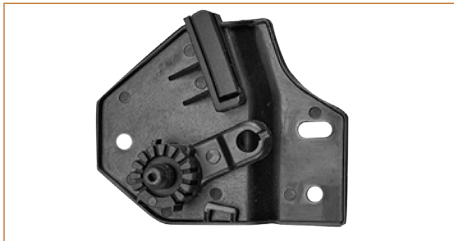

MANIJA CAPÓ (COFRE) SEDAN (1978-2003) 1.6 / (CROMADA)

**MANIJA CAPÓ (COFRE)**  
**1BM823565**

MANIJA CAPÓ (COFRE) SEDAN (1978-2003) 1.6 / (NEGRA)

**MANIJA CHICOTE COFRE**  
**7H1823633B**

MANIJA CHICOTE COFRE EUROVAN T5 (2005-2020) 2.0TDI / (SUJETADOR)