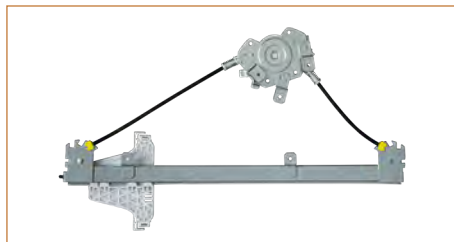

**ELEVADOR ELECTRICO**

**5Z3837462**

ELEVADOR ELECTRICO LUPO (2005-2009) 1.6 - CROSSFOX (2006-2017) 1.6 / (SIN MOTOR-DELANTERO DERECHO-2 PUERTAS)

**ELEVADOR ELECTRICO**

**5Z3837461**

ELEVADOR ELECTRICO LUPO (2005-2009) 1.6 - CROSSFOX (2006-2017) 1.6 / (SIN MOTOR-DELANTERO IZQUIERDO-2 PUERTAS)