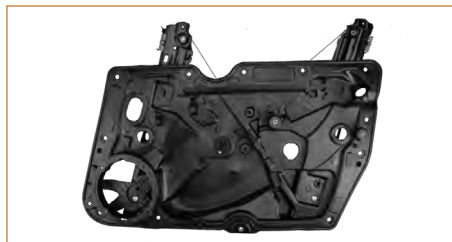

ELEVADOR ELECTRICO

5K0837462D

ELEVADOR ELECTRICO GOLF VII (2015-2019) 1.4TSI / (SIN MOTOR-DELANTERO DERECHO) (INCLUYE BASE DE PLASTICO)