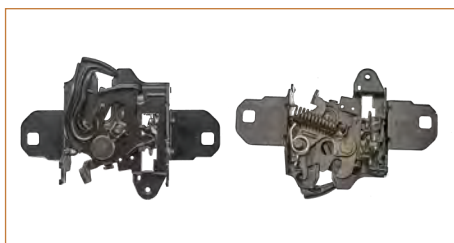

**CHAPA CAJUELA**  
**5W6827565F**

CHAPA CAJUELA POINTER (2006-2010) 1.8

**CHAPA CAJUELA**  
**6RU827505C**

CHAPA CAJUELA VENTO (2014-2022) 1.6

**CHAPA COFRE**  
**321823507**

CHAPA COFRE ATLANTIC (1981-1987) 1.7, 1.8 - CARIBE (1977-1987) 1.6, 1.8 / (SUPERIOR)