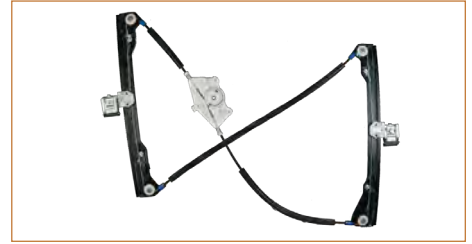

**CUARTO SALPICADERA**

**96190579**

CUARTO SALPICADERA AVEO (2008) 1.6 - G3 (2006-2010) 1.6 / (AMBAR-CON FOCO)

**CUARTO SALPICADERA**

**1J0949117**

CUARTO SALPICADERA JETTA IV (1999-2015) 2.0 - DERBY (1995-2009) 1.8, 2.0 - BEETLE (1998-2011) 2.0 - POLO (2003-2007) 1.6, 2.0 - GOLF IV (1999-2007) 2.0 - EUROVAN T4 (2001-2004) 2.5 - EUROVAN T5 (2005-2020) 2.0TDI / (SIN PORTAFOCO-TRANSPARENTE)

**ELEVADOR ELECTRICO**

**1C0837656C**

ELEVADOR ELECTRICO BEETLE (1998-2011) 2.0 / (SIN MOTOR-DELANTERO DERECHO)

**ELEVADOR ELECTRICO**

**1C0837655C**

ELEVADOR ELECTRICO BEETLE (1998-2011) 2.0 / (SIN MOTOR-DELANTERO IZQUIERDO)