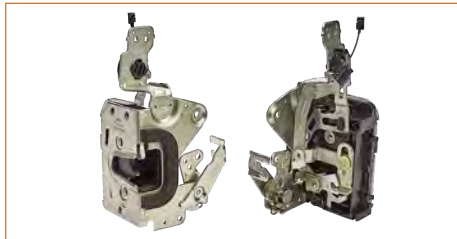

CHAPA PUERTA
5Z1837015N

CHAPA PUERTA CROSSFOX (2006-2017) 1.6 - LUPO (2005-2009) 1.6 - SPORTVAN (2006-2010) 1.6 / (MANUAL-DELANTERA IZQUIERDA)