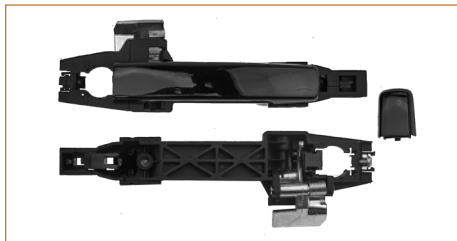

**MANIJA PUERTA EXTERIOR**

**80606ET00A**

MANIJA PUERTA EXTERIOR SENTRA B16 (2006-2012) 2.0 / (DELANTERA DERECHA) (NEGRA)

**MANIJA PUERTA EXTERIOR**

**80607ET00A**

MANIJA PUERTA EXTERIOR SENTRA B16 (2006-2012) 2.0 / (DELANTERA IZQUIERDA) (NEGRA)