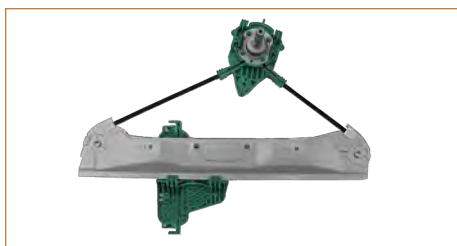

ELEVADOR MANUAL

5U4839401A

ELEVADOR MANUAL GOL (2009-2020) 1.6 / (TRASERO IZQUIERDO-4 PUERTAS)