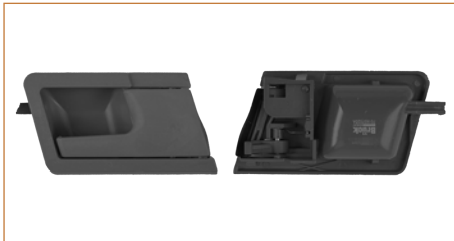

**373867404-BASE**

BASE MANIJA PUERTA POINTER (2000-2005) 1.8 / (DERECHA) (METAL)

MANIJA PUERTA INTERIOR

**373867403-BASE**

BASE MANIJA PUERTA POINTER (2000-2005) 1.8 / (IZQUIERDA) (METAL)

MANIJA PUERTA INTERIOR