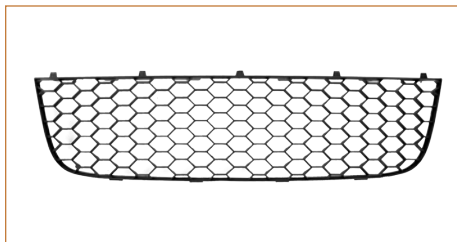

REJILLA FACIA
1K0853677B

REJILLA FACIA BORA (2005-2010) 2.0T - GTI (2005-2009) 2.0T / (CENTRAL)