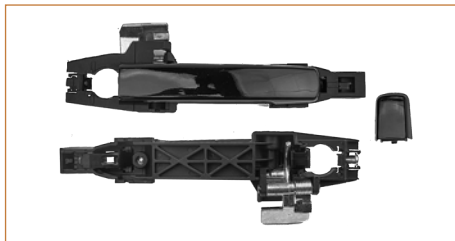

MANIJA PUERTA EXTERIOR

82607ET00A

MANIJA PUERTA EXTERIOR SENTRA B16 (2006-2012) 2.0 / (TRASERA IZQUIERDA) (NEGRA)