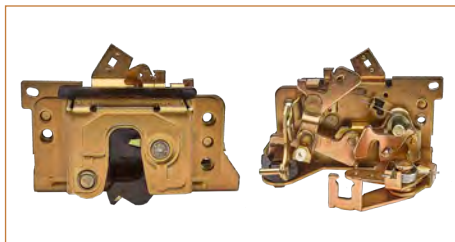

CHAPA PUERTA
5W3837013B

CHAPA PUERTA POINTER (2006-2010) 1.8 / (2 PUERTAS-DELANTERA IZQUIERDA)