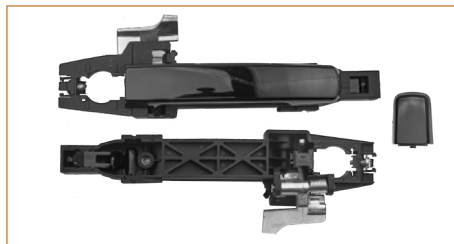

**MANIJA PUERTA EXTERIOR**

**826066Z603**

MANIJA PUERTA EXTERIOR SENTRA B15 (2000-2006) 1.8 / (TRASERA DERECHA) (NEGRA TEXTURIZADA)

**MANIJA PUERTA EXTERIOR**

**826076Z600**

MANIJA PUERTA EXTERIOR SENTRA B15 (2000-2006) 1.8 / (TRASERA IZQUIERDA) (NEGRA TEXTURIZADO)