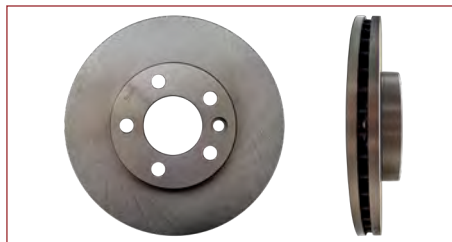

DISCO FRENO
7H0615301D

DISCO FRENO EUROVAN T5 (2005-2020) 2.0TDI / (5 BIRLOS-308x29.5MM-DELANTERO) (VENTILADO)