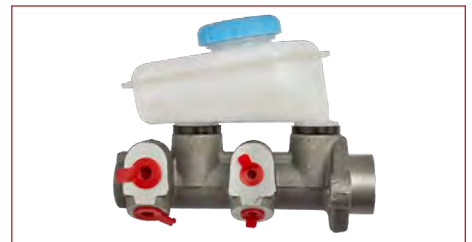

CILINDRO FRENO PRINCIPAL

ZM97FU2140BA

CILINDRO FRENO PRINCIPAL IKON (2000-2015) 1.6 /
(CON DEPOSITO) (HIERRO)

CILINDRO FRENO PRINCIPAL

93744985

CILINDRO FRENO PRINCIPAL AVEO (2008-2018) 1.6
(CON DEPOSITO) (ALUMINIO) (SIN ABS -STD)