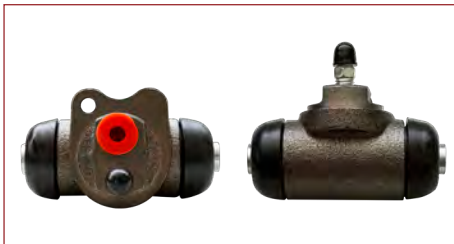

CILINDRO FRENO RUEDA

96518606

CILINDRO FRENO RUEDA MATIZ (2005-2014) 1.0 / (TRASERO) (METAL)

CILINDRO FRENO RUEDA

9010515

CILINDRO FRENO RUEDA NUEVO AVEO (2018-2022) 1.5 / (TRASERO)

CILINDRO FRENO RUEDA

93313891