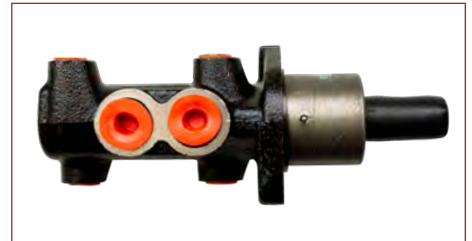

CILINDRO CLUTCH PRINCIPAL

1K0721388AB

CILINDRO CLUTCH PRINCIPAL JETTA VI (2011-2018)
2.5 - BORA (2005-2010) 2.5FSD - NB (2011-2019) 2.5
- PASSAT B7 (2012-2018) 2.5 - GTI (2005-2009) 2.0T
- PASSAT CC (2008-2016) 2.0TSI - EOS (2008-2010)
2.0T - CADDY (2015-2020) 1.6 / (SE INSTALA EN EL
PEDAL)

CILINDRO CLUTCH PRINCIPAL

8E1721401G

CILINDRO CLUTCH PRINCIPAL PASSAT B5 (1998-
2004) 1.8T - AUDI A4 (1994-2000) 1.8

CILINDRO CLUTCH PRINCIPAL

6R0721405E

CILINDRO CLUTCH PRINCIPAL VENTO (2014-2019)
1.6 - POLO (2013-2019) 1.6 - IBIZA (2009-2017) 1.6 -
TOLEDO (2012-2019) 1.2TSI

CILINDRO FRENO PRINCIPAL

5851025000

CILINDRO FRENO PRINCIPAL VERNA (2002-2005)
1.6 / (22.22MM-7/8 PULGADA-CON DEPOSITO)
(ALUMINIO)

CILINDRO FRENO PRINCIPAL

Z2S652140CA

CILINDRO FRENO PRINCIPAL FIESTA (2003-2010)
1.6 - ECOSPORT (2003-2013) 2.0 / (SIN DEPOSITO)
(METAL)