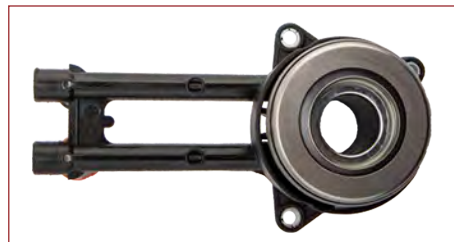

COLLARIN EMBRAGUE

ZXS417A564EA

COLLARIN EMBRAGUE FIESTA (1995-2002) 1.3 / (HIDRAULICO)

COLLARIN EMBRAGUE

2S657A564AA

COLLARIN EMBRAGUE FIESTA (2003-2010) 1.6 - ECOSPORT (2003-2013) 2.0 / (CON SEGURO-HIDRAULICO)