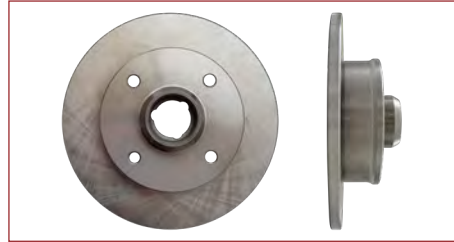

DISCO FRENO
357615601

DISCO FRENO JETTA II (1988-1992) 1.8 - GOLF II (1988-1992) 1.8 - JETTA III (1993-1999) 1.8 - GOLF III (1993-1999) 1.8 - CORSAR (1985-1988) 1.8 - DERBY (1995-2009) 2.0 / (4 BIRLOS-226X10MM-TRASERO) (RIGIDO)