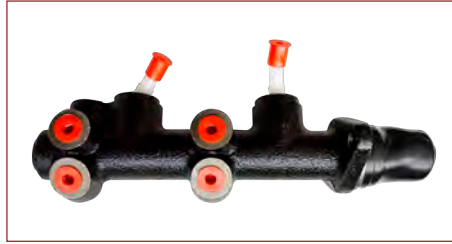

CILINDRO FRENO PRINCIPAL

T13611015AH

CILINDRO FRENO PRINCIPAL SEDAN (1978-2003) 1.6 / (2 BULBOS-DOBLE) (METAL)