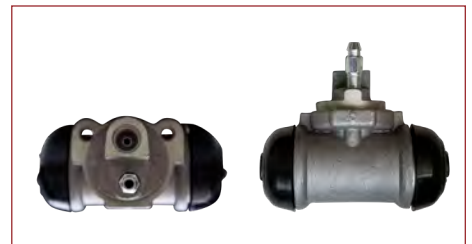

CILINDRO FRENO RUEDA

44100VK00A

CILINDRO FRENO RUEDA D22 (2002-2008) 2.4 - NP300 (2009-2020) 2.4 / (15/16 PULGADAS-TRASERO) (METAL)

CILINDRO FRENO RUEDA

44100U9200

CILINDRO FRENO RUEDA ICHIVAN (1990-1996) 1.8 / (20.6MM-13/16 PULGADAS-TRASERO) (ALUMINIO)