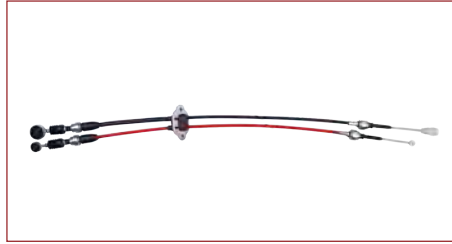

CHICOTE PALANCA VELOCIDADES
344133AMO A

CHICOTE PALANCA VELOCIDADES VERSA (2011-2019) 1.6 - MARCH (2011-2020) 1.6 / (DOS CABLES)

CHICOTE PALANCA VELOCIDADES

6RF711049

CHICOTE PALANCA VELOCIDADES VENTO (2014-2022) 1.6 - POLO (2013-2021) 1.6 / (MECANISMO COMPLETO)