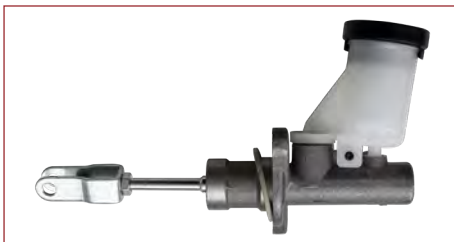

CILINDRO CLUTCH PRINCIPAL
25196007

CILINDRO CLUTCH PRINCIPAL SPARK (2011-2020) 1.2

CILINDRO CLUTCH PRINCIPAL
3061001G00

CILINDRO CLUTCH PRINCIPAL 720 (1980-1993) 1.8 /
(15.8MM-5/8 PULGADAS) (ALUMINIO)

CILINDRO CLUTCH PRINCIPAL
306109E000

CILINDRO CLUTCH PRINCIPAL ALTIMA (1998-2001)
2.4 / (15.80 MM 5/8 PULGADAS) (ALUMINIO)

CILINDRO CLUTCH PRINCIPAL
30610P2710

CILINDRO CLUTCH PRINCIPAL D21 (1995-1997) 2.4 /
(15.8MM) (ALUMINIO)

CILINDRO CLUTCH PRINCIPAL
306109Z400