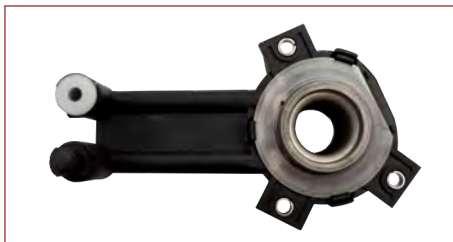

COLLARIN EMBRAGUE

ZXS417A564EA

COLLARIN EMBRAGUE FIESTA (1995-2002) 1.3 / (HIDRAULICO)

COLLARIN EMBRAGUE

2S657A564AA

COLLARIN EMBRAGUE FIESTA (2003-2010) 1.6 - ECOSPORT (2003-2013) 2.0 / (CON SEGURO-HIDRAULICO)