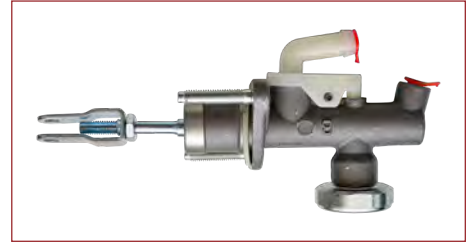

CILINDRO CLUTCH PRINCIPAL ALTIMA (1998-2001)
2.4 / (15.80 MM 5/8 PULGADAS) (ALUMINIO)

CILINDRO CLUTCH PRINCIPAL
30610P2710

CILINDRO CLUTCH PRINCIPAL D21 (1995-1997) 2.4 /
(15.8MM) (ALUMINIO)

CILINDRO CLUTCH PRINCIPAL
306109Z400

CILINDRO CLUTCH PRINCIPAL D22 (2002-2008) 2.4

CILINDRO CLUTCH PRINCIPAL
30610C07G0

CILINDRO CLUTCH PRINCIPAL ICHIVAN (1990-1996)
1.8 / (15.80MM-5/8 PULGADAS) (ALUMINIO)

CILINDRO CLUTCH PRINCIPAL

306103S10B

CILINDRO CLUTCH PRINCIPAL NP300 (2009-2020) 2.5DIESEL - D22 (2002-2008) 2.5DIESEL

CILINDRO CLUTCH PRINCIPAL

306105FA0C

CILINDRO CLUTCH PRINCIPAL NUEVO VERSA (2020-2022) 1.6 - KICKS (2017-2023) 1.6

CILINDRO CLUTCH PRINCIPAL