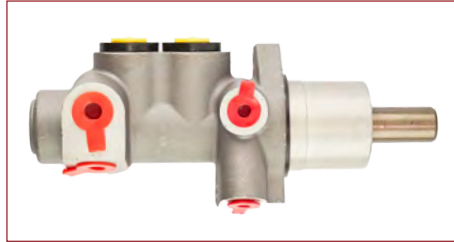

CILINDRO FRENO PRINCIPAL

03492467

CILINDRO FRENO PRINCIPAL CHEVY (1995-2012) 1.4
.1.6 / (CON DEPOSITO) (ALUMINIO)

CILINDRO FRENO PRINCIPAL

93492467

CILINDRO FRENO PRINCIPAL CHEVY (1995-2012) 1.6 / (ALUMINIO)