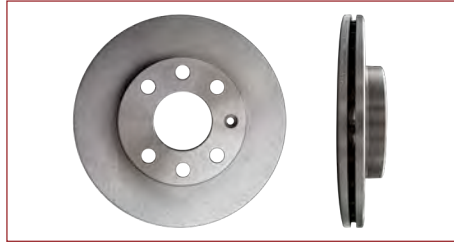

DISCO FRENO
93813434

DISCO FRENO AVEO (2008-2012) 1.6 - G3 (2006-2010) 1.6 / (4 BIRLOS-256X24MM-DELANTERO) (VENTILADO)

DISCO FRENO

96471274

DISCO FRENO AVEO (2008-2018) 1.6 - SPARK (2011-2020) 1.2 - G3 (2006-2010) 1.6 / (4 BIRLOS-236X20MM-DELANTERO) (VENTILADO)