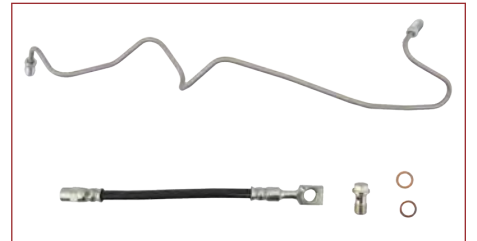

TAMBOR FRENO

1BM501615

TAMBOR FRENO SEDAN (1978-2003) 1.6 / (4 BIRLOS-TRASERO)

TAMBOR FRENO

6RU609617A

TAMBOR FRENO VENTO (2014-2022) 1.6 - POLO (2013-2022) 1.6 / (5BIRLOS-TRASERO)

TUBO LIQUIDO FRENOS

1J0611764AD