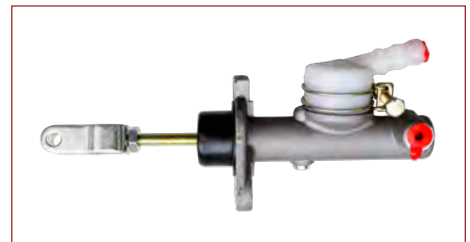

CILINDRO CLUTCH PRINCIPAL
25196007

CILINDRO CLUTCH PRINCIPAL SPARK (2011-2020) 1.2

CILINDRO CLUTCH PRINCIPAL
3061001G00

CILINDRO CLUTCH PRINCIPAL 720 (1980-1993) 1.8 /
(15.8MM-5/8 PULGADAS) (ALUMINIO)

CILINDRO CLUTCH PRINCIPAL
306109E000

CILINDRO CLUTCH PRINCIPAL ALTIMA (1998-2001)
2.4 / (15.80 MM 5/8 PULGADAS) (ALUMINIO)

CILINDRO CLUTCH PRINCIPAL
30610P2710

CILINDRO CLUTCH PRINCIPAL D21 (1995-1997) 2.4 /
(15.8MM) (ALUMINIO)

CILINDRO CLUTCH PRINCIPAL
306109Z400

CILINDRO CLUTCH PRINCIPAL D22 (2002-2008) 2.4

CILINDRO CLUTCH PRINCIPAL
30610C07G0

CILINDRO CLUTCH PRINCIPAL ICHIVAN (1990-1996)
1.8 / (15.80MM-5/8 PULGADAS) (ALUMINIO)

CILINDRO CLUTCH PRINCIPAL

306103S10B