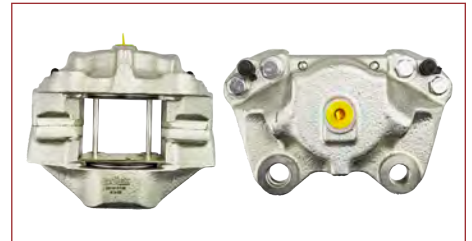

CALIPER
251615108

CALIPER COMBI (1974-1989) 1.6 - COMBI (1989-2001) 1.8 / (DELANTERO)