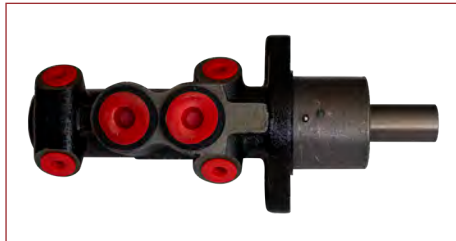

CILINDRO FRENO PRINCIPAL

1H0611019A

CILINDRO FRENO PRINCIPAL JETTA III (1993-1999) 1.8, 2.0 - GOLF III (1993-1999) 1.8, 2.0 - DERBY (1995-2009) 1.8, 2.0 / (METAL)