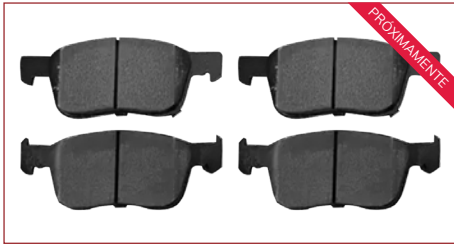

BALATA FRENO CERAMICA

EE-9167D1942-CER

BALATA FRENO CERAMICA NUEVO AVEO (2018-2022) 1.5 / (16MM -DELANTERA)