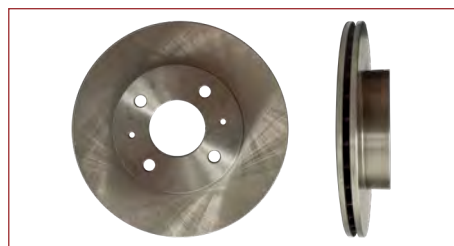

DISCO FRENO
402060M801

DISCO FRENO SENTRA B14 (1995-1999) 2.0 - ALMERA (2000-2006) 1.8 - LUCINO (1995-2000) 1.6 / (4 BIRLOS-246.8x45.2MM-DELANTERO) (VENTILADO)