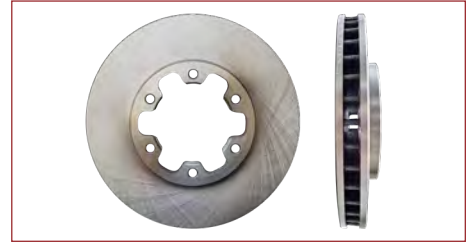

DISCO FRENO
40206VW601

DISCO FRENO URVAN (2001-2021) 2.4, 2.5 / (6 BIRLOS -279 MMx30 MM-DELANTERO) (VENTILADO)