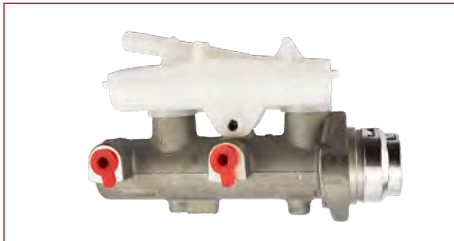

CILINDRO FRENO PRINCIPAL

46010VW000

CILINDRO FRENO PRINCIPAL URVAN (2001-2012) 2.4 / (25.40 MM-1 PULGADA-CON DEPOSITO) (ALUMINIO)