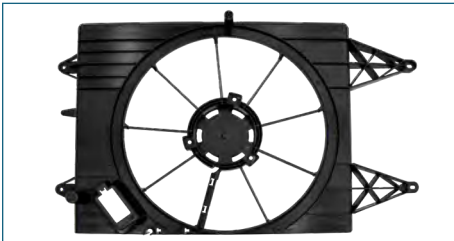

TOLVA RADIADOR

5U0121207A

TOLVA RADIADOR GOL (2009-2020) 1.6 - LUPO (2005-2009) 1.6 - CROSSFOX (2006-2017) 1.6 - SPORTVAN (2006-2010) 1.6 - SAVEIRO (2009-2020) 1.6 / (CON AIRE ACONDICIONADO-MARCO MOTOVENTILADOR)