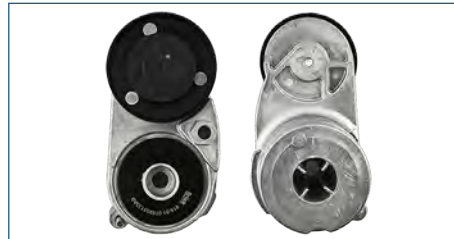

POLEA TENSOR
078903133AB

POLEA TENSOR ALTERNADOR PASSAT B5 (1998-
2004) 2.8 - AUDI A4 (2000-2005) 2.8 - AUDI A6
(1997-2005) 2.8 / (COMPLETA)