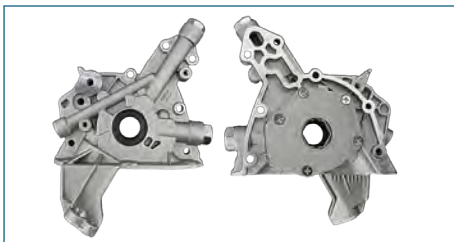

BOCA RELLENO ALTERNADOR
BAA115451-A

BOCA DE RELLENO ALTERNADOR SEDAN (1978-2003) 1.6 / (PINTURA ELECTROSTATICA-CARBURADO) (ACERO)

BOMBA ACEITE
77BM6600BA

BOMBA ACEITE FIESTA (1995-2002) 1.3 - KA (2001-2008) 1.6

BOMBA ACEITE
ZXS6E6600AG

BOMBA ACEITE FIESTA (2003-2010) 1.6 - COURIER (2001-2012) 1.6 / (CON POLEA)

BOMBA ACEITE
24402722

BOMBA ACEITE ASTRA (2000-2005) 2.4 - ASTRA H (2006-2008) 2.0T

BOMBA ACEITE
25182606

BOMBA ACEITE AVEO (2008-2018) 1.6 - G3 (2006-2010) 1.6 - OPTRA (2006-2010) 2.0

BOMBA ACEITE
90412744

BOMBA ACEITE CHEVY (1995-2012) 1.4, 1.6

BOMBA ACEITE
93377141

BOMBA ACEITE CORSA (2002-2009) 1.8 - TORNADO (2003-2019) 1.8 - MERIVA (2006-2008)1.8 / (PATA LARGA)