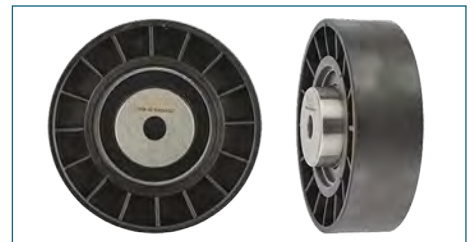

POLEA TENSOR
90324097

POLEA TENSOR RODILLO CHEVY (1995-2012) 1.6 - MONZA (1996-2002) 1.6 / (CON AIRE ACONDICIONADO-CON BALERO INTEGRADO-SIN DIRECCION HIDRAULICA) (LISA-MOTOR OHC)