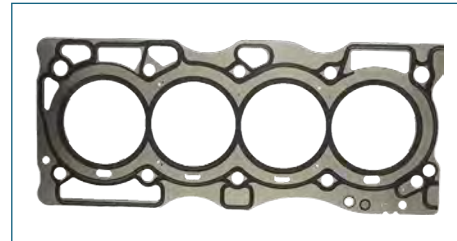

JUNTA CABEZA
11044ET80A

JUNTA CABEZA SENTRA B16 (2006-2012) 2.5 - ALTIMA (2013-2018) 2.5 - X-TRAIL (2008-2014) 2.5 - ROGUE (2008-2016) 2.5 - KOLEOS (2008-2017) 2.5