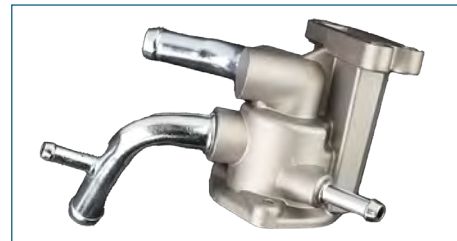

BRIDA
11061F4300

BRIDA TOMA AGUA TSURU III (1992-2017) 1.6 16V - SENTRA B14 (1995-1999) 1.6 16V - TSUBAME (1994-2000) 1.6 16V / (2 TUBOS-2 PIPETAS-HOUSING) (ALUMINIO)