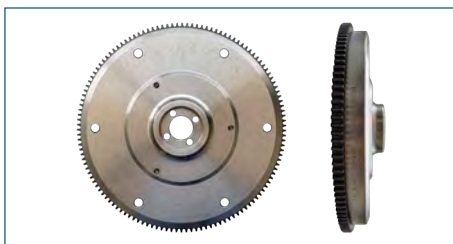

VOLANTE MOTOR
027105273A

VOLANTE MOTOR POINTER (1998-2010) 1.8 /
(280MM-132 DIENTES)

VOLANTE MOTOR
043105271C

VOLANTE MOTOR SEDAN (1978-2003) 1.6 - COMBI
(1974-1989) 1.6

VOLANTE MOTOR
036105269M

VOLANTE MOTOR VENTO (2014-2019) 1.6 - POLO
(2003-2007) 1.6 - POLO (2013-2019) 1.6 - CROSSFOX
(2006-2017) 1.6 - TOLEDO (2012-2019) 1.6 - IBIZA
(2003-2008) 1.6 - IBIZA (2009-2017) 1.2T - CORDOBA
(2003-2009) 1.6 / (TRANSMISION ESTANDAR)