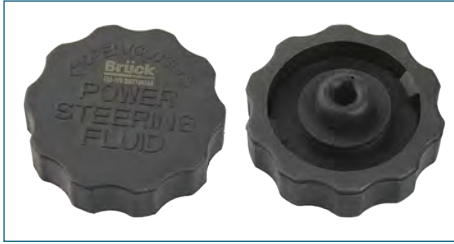

TAPON DEPOSITO DIRECCION HIDRAULICA
05071041AA

TAPON DEPOSITO DIRECCION HIDRAULICA ATOS
(2000-2004) 1.0 - ATOS (2005-2011) 1.1