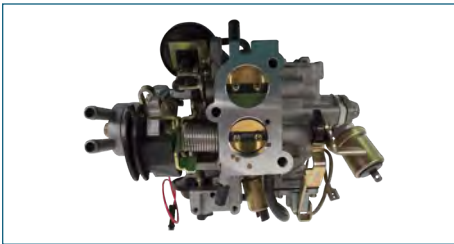

CARBURADOR

1601050A00

CARBURADOR 720 (1991-1992) 2.4 - ICHIVAN (1991-1992) 2.4 - TSURU II (1986-1990) 1.6 - ICHIVAN (1987-1991) 1.8 / (2 GARGANTAS-ESTANDAR)

CARBURADOR

1601003W02

CARBURADOR DATSUN 720 (1979-1984) 2.4 / (2 GARGANTAS)