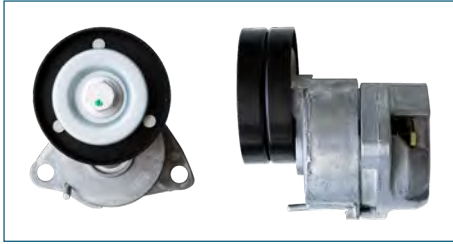

POLEA TENSOR
90500229

POLEA TENSOR ALTERNADOR CHEVY (1995-2012) 1.6 / (CON AIRE ACONDICIONADO-COMPLETA)