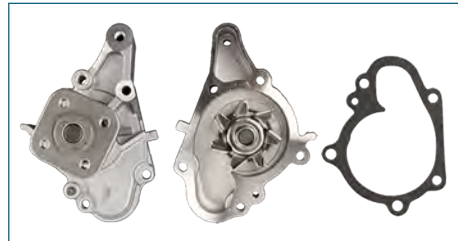

BOMBA AGUA NUEVO AVEO (2019-2021) 1.5

BOMBA AGUA
25186130

BOMBA AGUA SPARK (2011-2020) 1.2

BOMBA AGUA
25194461

BOMBA AGUA SPARK (2011-2020) 1.2 / (COMPLETA)

BOMBA AGUA
2510002512

BOMBA AGUA ATOS (2000-2004) 1.0