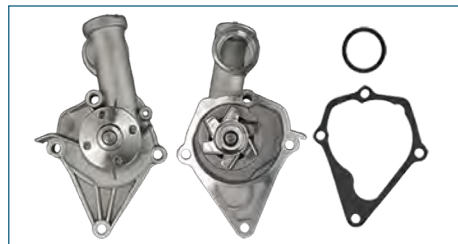

BOMBA AGUA
2510002577

BOMBA AGUA ATOS (2005-2011) 1.1

BOMBA AGUA
2510032033

BOMBA AGUA H100 (2007-2012) 2.4 / (CON JUNTA)

BOMBA AGUA
2510042541

BOMBA AGUA H100 (2007-2012) 2.5 DIESEL / (CON JUNTA)

BOMBA AGUA
2510021000