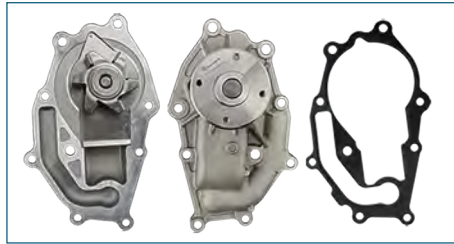

BOMBA AGUA
B1010VZ20A

BOMBA AGUA URVAN (2001-2012) 3.0DIESEL /
(ZD30DDTI)