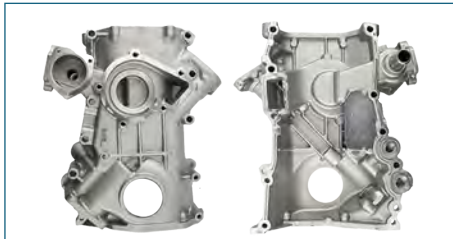

TAPA DISTRIBUCION
1350140F81

TAPA DISTRIBUCION D21 (1994-2008) 2.4 / (12 VALVULAS) (MOTOR KA24E)(COMPATIBLE CON DISTRIBUIDOR 2210040F10)