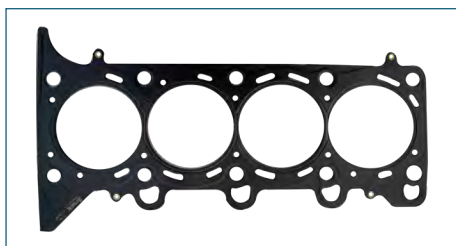

JUNTA CABEZA CORSA (2002-2009) 1.8 - MERIVA (2006-2008) 1.8 - TORNADO (2003-2019) 1.8 / (TRES LAMINAS) (ACERO)

JUNTA CABEZA
96325170

JUNTA CABEZA MATIZ (2005-2014) 1.0 / (GRAFITO)

JUNTA CABEZA
55355578

JUNTA CABEZA SONIC (2012-2017) 1.6 - CRUZE (2010-2016) 1.8 - TRAX (2013-2019) 1.8 / (GRAFITO)