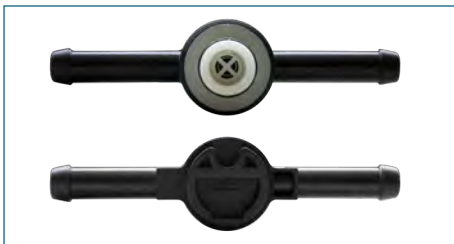

VALVULA FILTRO COMBUSTIBLE
1J0127247

VALVULA FILTRO COMBUSTIBLE JETTA IV (1999-2015) 1.9TDI - BEETLE (1998-2011) 1.9TDI