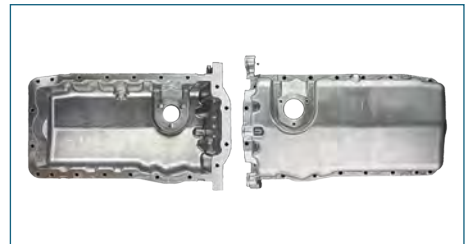

**CARTER ACEITE
038103603N**

CARTER ACEITE JETTA IV (1999-2015) 2.0 - GOLF IV (1999-2007) 2.0 - BEETLE (1998-2011) 1.8T, 2.0 - AUDI A3 (1996-2003) 1.8T - POLO (2003-2007) 2.0