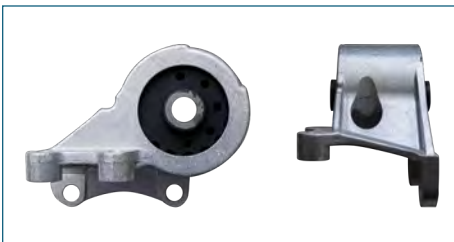

SOPORTE CAJA VELOCIDADES
701399201AH

SOPORTE CAJA VELOCIDADES EUROVAN T4 (2001-2004) 2.8