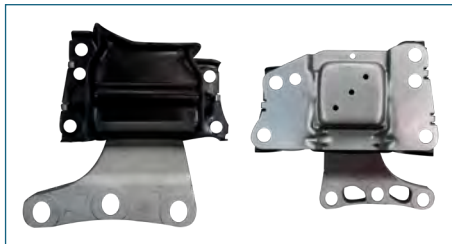

SOPORTE MOTOR
6RF199262L

SOPORTE MOTOR VENTO (2014-2019) 1.6 - POLO
(2013-2019) 1.6 / (DERECHO)