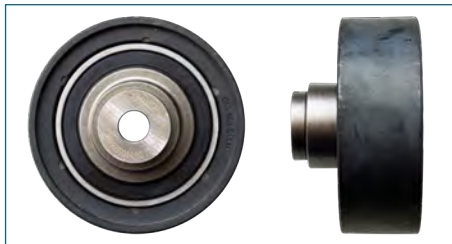

POLEA TENSOR
O38109244M

POLEA TENSOR ALTERNADOR BORA (2005-2010) 1.9TDI