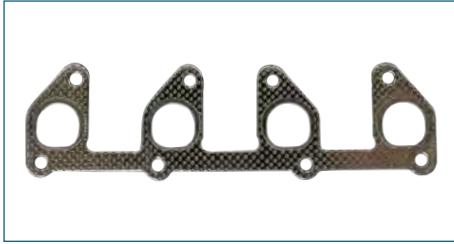

JUNTA MULTIPLE
93429950

JUNTA MULTIPLE CHEVY (1995-2012) 1.6 - CORSA (2002-2009) 1.8 - MERIVA (2006-2008) 1.8 - TORNADO (2003-2010) 1.8 / (ESCAPE) (GRAFITO)