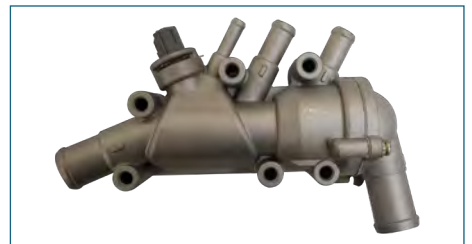

**TERMOSTATO BOMBA AGUA
356G8575A2A-AL**

TERMOSTATO BOMBA AGUA FIESTA (2003-2010) 1.6 - IKON (2000-2015) 1.6 - KA (2001-2008) 1.6 / (INCLUYE TERMOSTATO 82 GRADOS-CON CARCASA Y BULBO-BRIDA TIPO TORTUGA) (ALUMINIO)