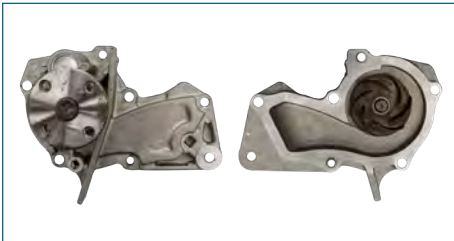

BOMBA AGUA
BE8Z8501A

BOMBA AGUA FIESTA (2011-2017) 1.6