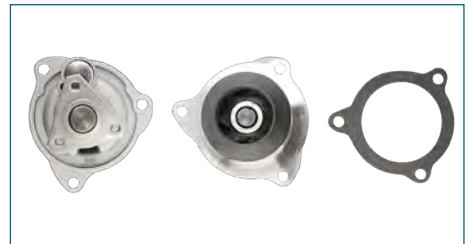

BOMBA ACEITE
111115107B

BOMBA ACEITE SEDAN (1978-2003) 1.6

BOMBA ACEITE
BAA115101-A

BOMBA ACEITE SEDAN (1978-2003) 1.6 / (FUEL INJECTION)

BOMBA AGUA
96MX8591AA

BOMBA AGUA FIESTA (1995-2002) 1.4 - KA (2001-2008) 1.6