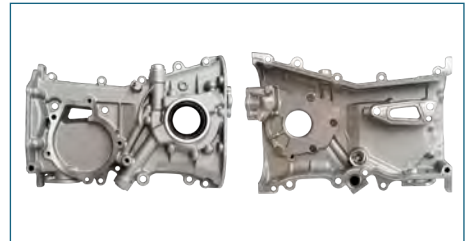

BOMBA ACEITE SPARK (2011-2017) 1.2 / (16
VALVULAS)

BOMBA ACEITE
2131002550

BOMBA ACEITE ATOS (2000-2004) 1.0 - ATOS (2005-
2011) 1.1 - I10 (2014-2020) 1.2

BOMBA ACEITE
15010V0300

BOMBA ACEITE D21 (1994-2008) 2.4 - D22 (2002-
2008) 2.4 - URVAN (2001-2012) 2.4

BOMBA ACEITE
135005M00A

BOMBA ACEITE SENTRA B15 (2000-2006) 1.8 -
ALMERA (2000-2006) 1.8 / (CON TAPA DISTRIBUCION)

BOMBA ACEITE
135008J00B

BOMBA ACEITE SENTRA B15 (2000-2006) 2.5 -
XTRAIL (2001-2008) 2.5 - ALTIMA (2002-2006) 2.5 /
(MOTOR QR25DE)

BOMBA ACEITE
1501001M00

BOMBA ACEITE TSURU III (1992-2017) 1.6 - TSURU II
(1988-1991) 1.6 / (8 VALVULAS)

BOMBA ACEITE
1350053Y00

BOMBA ACEITE TSURU III (1992-2017) 1.6 16V -
SENTRA B14 (1995-1999) 1.6 16V / (CON TAPA
DISTRIBUCION)