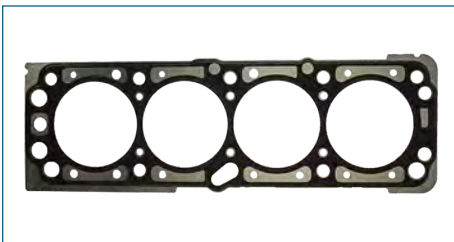

JUNTA CABEZA
XS6E6051BF

JUNTA CABEZA FIESTA (2003-2010) 1.6 - KA (2001-2008) 1.6 - IKON (2000-2015) 1.6 - COURIER (2001-2012) 1.6 / (ZETEC ROCAM-ACERO)

JUNTA CABEZA
96378802

JUNTA CABEZA AVEO (2007-2010) 1.6 - G3 (2006-2010) 1.6 - OPTRA (2006-2010) 2.0 / (F16D3- LXV) (ACERO)