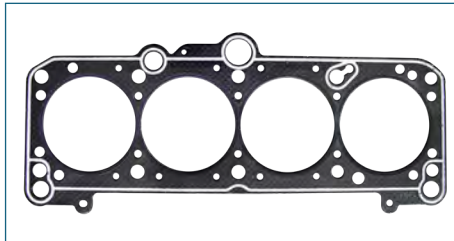

JUNTA CABEZA
O26103383K

JUNTA CABEZA JETTA II (1988-1992) 1.8 - GOLF II (1988-1992) 1.8 - COMBI (1989-2001) 1.8 - CORSAR (1985-1988) 1.8 / (MOTOR CARBURADO) (GRAFITO)