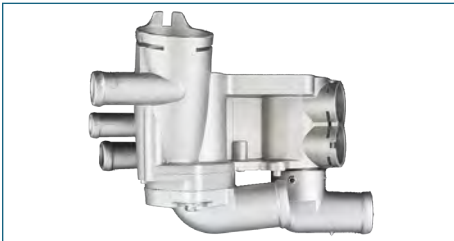

**BRIDA
026121133**

BRIDA TOMA AGUA POINTER (1998-2010) 1.8 / (2 BULBOS-2 SALIDAS) (ALUMINIO)

**BRIDA
026121121A**

BRIDA TOMA AGUA POINTER (1998-2010) 1.8 / (CODO BOMBA AGUA)

**BRIDA
0261211452**

BRIDA TOMA AGUA POINTER (1998-2010) 1.8 / (SIN BULBO-SE INSTALA EN LA CABEZA) (ALUMINIO)