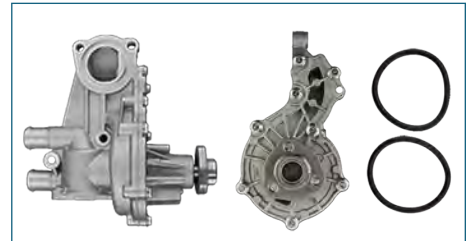

BOMBA AGUA
037121010A

BOMBA AGUA ATLANTIC (1981-1987) 1.7, 1.8 -
CARIBE (1977-1987) 1.6, 1.8 - JETTA II (1988-1992)
1.8 - GOLF II (1988-1992) 1.8 - JETTA III (1993-1999)
1.8 - GOLF III (1993-1999) 1.8 - POINTER (1998-2010)
1.8 - CORSAR (1985-1988) 1.8 / (BRIDA CHICA-
COMPLETA)