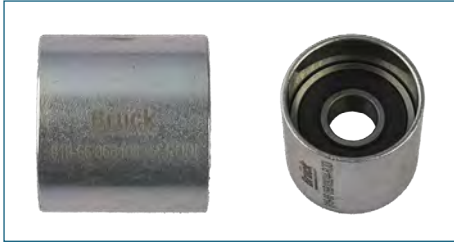

**TENSOR DISTRIBUCION
06B109244-RODI**

TENSOR DISTRIBUCION JETTA IV (1999-2015) 1.8T - GOLF IV (1999-2007) 1.8T - BEETLE (1998-2011) 1.8T - GTI (2005-2009) 2.0T - BORA (2005-2010) 2.0TFSI - PASSAT B5 (1998-2004) 1.8T / (SOLO EL RODILLO-APLICA PARA LOS TENSORES 06B109477 Y 06B109244)