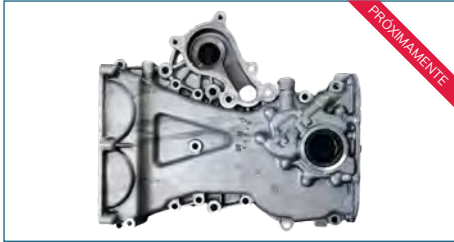

BOMBA ACEITE
ZXS6E6600AG

BOMBA ACEITE FIESTA (2003-2010) 1.6 - COURIER (2001-2012) 1.6 / (CON POLEA)

BOMBA ACEITE
24402722

BOMBA ACEITE ASTRA (2000-2005) 2.4 - ASTRA H (2006-2008) 2.0T

BOMBA ACEITE
25182606

BOMBA ACEITE AVEO (2008-2018) 1.6 - G3 (2006-2010) 1.6 - OPTRA (2006-2010) 2.0

BOMBA ACEITE
90412744

BOMBA ACEITE CHEVY (1995-2012) 1.4, 1.6

BOMBA ACEITE
93377141

BOMBA ACEITE CORSA (2002-2009) 1.8 - TORNADO (2003-2019) 1.8 - MERIVA (2006-2008)1.8 / (PATA LARGA)

BOMBA ACEITE
93294869

BOMBA ACEITE CORSA (2002-2009) 1.8 - TORNADO (2003-2019) 1.8 / (PATA CORTA)

BOMBA ACEITE
25189698

BOMBA ACEITE MATIZ (2005-2014) 1.0

PROXIMAMENTE

BOMBA ACEITE
24110546

BOMBA ACEITE NUEVO AVEO (2018-2022) 1.5 -
CAVALIER (2018-2021) 1.5