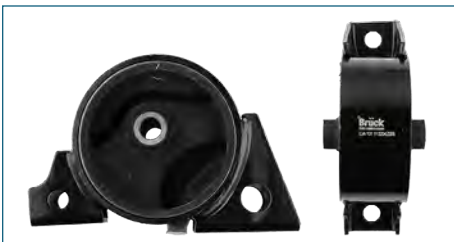

SOPORTE MOTOR
113204Z005

SOPORTE MOTOR SENTRA B15 (2000-2006) 1.8, 2.0 / (TRASERO)