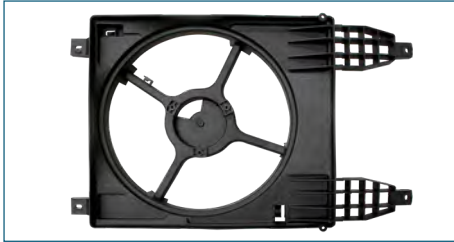

TOLVA RADIADOR

96880149

TOLVA RADIADOR AVEO (2008-2018) 1.6 - G3 (2006-2010) 1.6 / (CON AIRE ACONDICIONADO-MARCO)

TOLVA RADIADOR

90410053

TOLVA RADIADOR CHEVY (1995-2012) 1.4 ,1.6 / (SIN AIRE ACONDICIONADO)