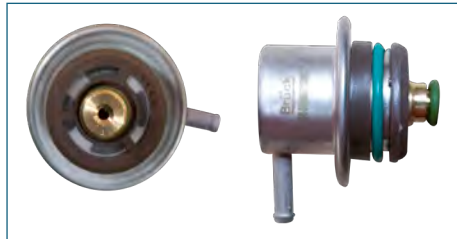

REGULADOR GASOLINA
037133035C

REGULADOR GASOLINA JETTA IV (1999-2015) 1.8T - GOLF IV (1999-2007) 1.8 - BEETLE (1998-2011) 1.8T - POLO (2003-2007) 1.6 - SHARAN (2001-2008) 1.8T - EUROVAN T4 (2001-2004) 2.5