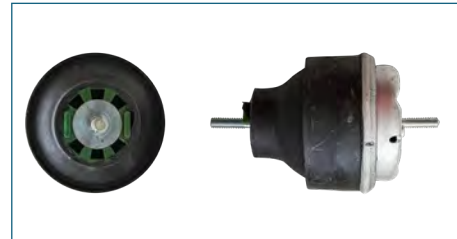

SOPORTE MOTOR
8D0199382L

SOPORTE MOTOR PASSAT B5 (1998-2004) 1.8T - AUDI A4 (1994-2000) 1.8T - AUDI A4 (2000-2005) 1.8T / (DERECHO) (CON CAPUCHON)