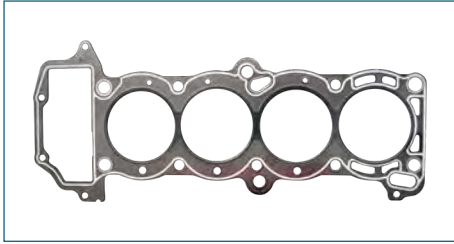

JUNTA CABEZA
T104474Y00

JUNTA CABEZA TSURU III (1992-2017) 1.6 16V - SENTRA B14 (1995-1999) 1.6 16V - TSUBAME (1994-2000) 1.6 16V / (GA16DNE) (GRAFITO)