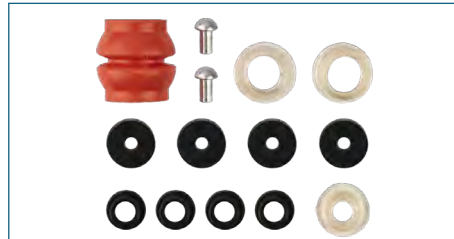

REPUESTO PALANCA VELOCIDADES
191798211A

REPUESTO PALANCA VELOCIDADES JETTA II (1988-1992) 1.8 - GOLF II (1988-1992) 1.8 - JETTA III (1993-1999) 1.8, 2.0 - GOLF III (1993-1999) 1.8, 2.0 / (JUEGO BUJES)