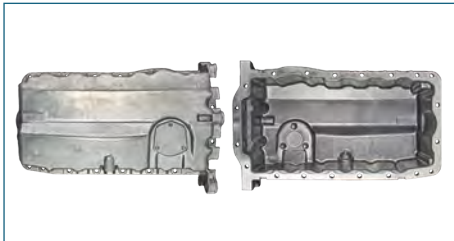

CARTER ACEITE
038103601AK

CARTER ACEITE BORA (2005-2010) 1.9TDI, 2.0TFSI - GTI (2005-2009) 2.0T / (SIN ORIFICIO PARA SENSOR-CON TORNILLO DE ACERO) (ALUMINIO)