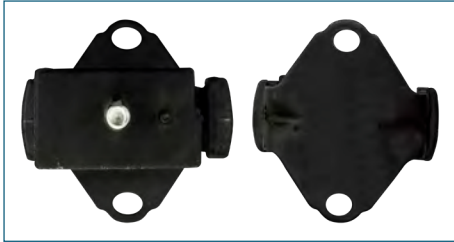

SOPORTE MOTOR
1236175100

SOPORTE MOTOR HIACE (2005-2019) 2.7 / (DELANTERO)