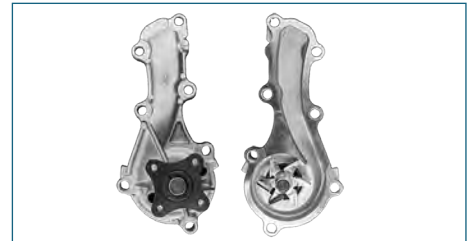

BOMBA AGUA
21010F4600

BOMBA AGUA SENTRA B15 (2000-2006) 1.8 - ALMERA (2000-2006) 1.8