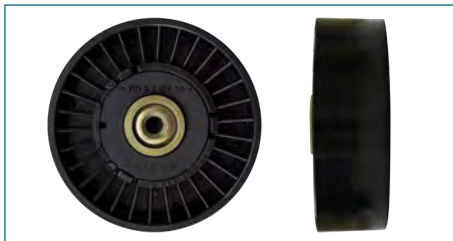

POLEA TENSOR
028145278E

POLEA TENSOR RODILLO JETTA III (1993-1999) 1.8 - GOLF III (1993-1999) 1.8 - DERBY (1995-2009) 1.8 - COMBI (1989-2001) 1.8 - SHARAN (2002-2008) 1.8T - EUROVAN T4 (2001-2004) 1.9TDI, 2.5