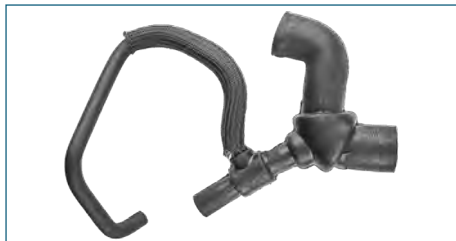

MANGUERA AGUA
93317367

MANGUERA AGUA ASTRA (2000-2005) 2.4 / (DEL MOTOR AL TUBO DE AGUA)