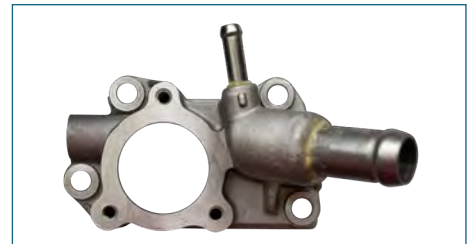

BRIDA
25188413

BRIDA TOMA AGUA SPARK (2011-2017) 1.2 / (HOUSING-SIN BASE VALVULA EGR) (ALUMINIO)