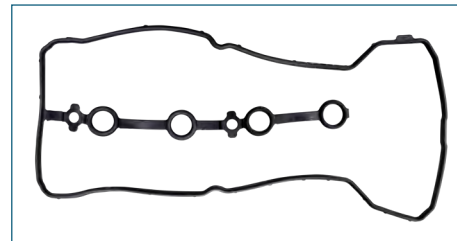

JUNTA PUNTERIAS
132703HCOA

JUNTA PUNTERIAS VERSA (2011-2019) 1.6 - MARCH
(2011-2019) 1.6 - NOTE (2013-2019) 1.6