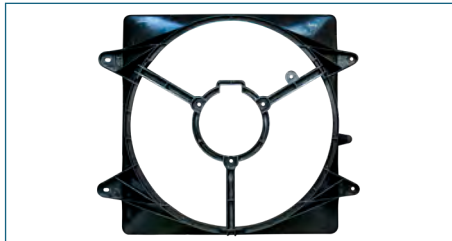

TOLVA RADIADOR

5U0121207

TOLVA RADIADOR GOL (2009-2020) 1.6 - LUPO (2005-2009) 1.6 - CROSSFOX (2006-2017) 1.6 - SPORTVAN (2006-2010) 1.6 - SAVEIRO (2009-2020) 1.6 / (SIN AIRE ACONDICIONADO-MARCO MOTOVENTILADOR)