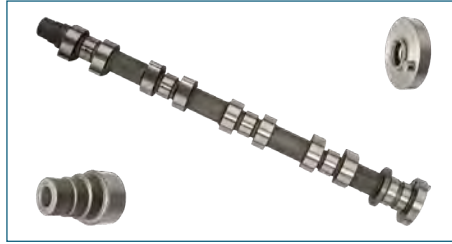

ARBOL LEVAS
13020AD20A

ARBOL LEVAS NP300 (2009-2020) 2.5DIESEL - CABSTAR (2006-2018) 2.5DIESEL / (MOTOR YD25DDTI) (ADMISION)

ARBOL LEVAS
130208H81A

ARBOL LEVAS NP300 (2009-2020) 2.5DIESEL - CABSTAR (2006-2018) 2.5DIESEL / (MOTOR YD25DDTI) (ESCAPE)

ARBOL LEVAS
1302000QAB

ARBOL LEVAS PLATINA (2002-2010) 1.6 - CLIO (2002-2010) 1.6 - KANGOO (2001-2008) 1.6 / (ADMISION)

ARBOL LEVAS
1300100QAB

ARBOL LEVAS PLATINA (2002-2010) 1.6 - CLIO (2002-2010) 1.6 - KANGOO (2001-2008) 1.6 / (ESCAPE)