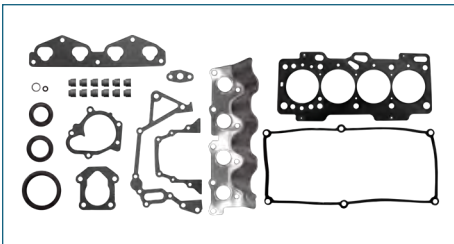

JUEGO JUNTAS MOTOR
2091002S00

JUEGO JUNTAS MOTOR ATOS (2005-2011) 1.1 / (12 VALVULAS-MOTOR G4HG)