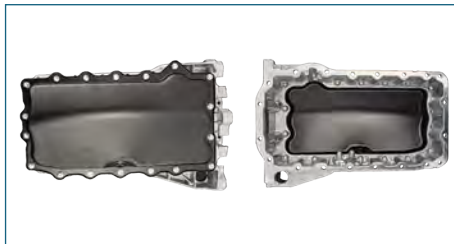

**CARTER ACEITE
06A103601AA**

CARTER ACEITE JETTA IV (1999-2015) 1.8T - GOLF IV (1999-2007) 1.8T - BEETLE (1998-2011) 1.8T / (ALUMINIO-BASE DE METAL)