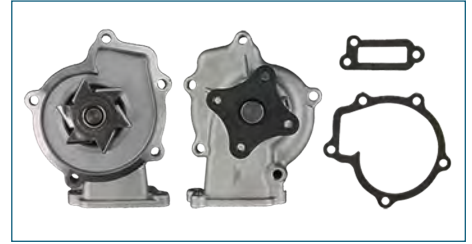

BOMBA AGUA
21010F4300

BOMBA AGUA TSURU III (1992-2017) 1.6 16V-
SENTRA B14 (1995-1999) 1.6 / (MOTOR 16 VALVULAS)