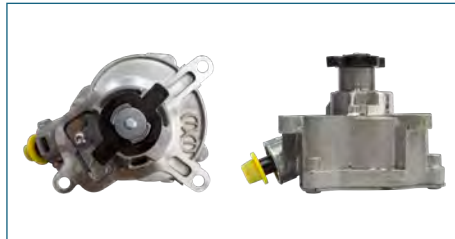

BOMBA GASOLINA MECANICA
BAA129025B

BOMBA GASOLINA MECANICA SEDAN (1974-1992) 1.6 - COMBI (1974-1992) 1.6 - SAFARI (1973-1983) 1.6 / (CON JUNTAS)

BOMBA VACIO
07K145100H

BOMBA VACIO JETTA VI (2011-2018) 2.5FSI - BORA (2005-2010) 2.5FSI - NB (2011-2019) 2.5 - TT (2006-2014) 2.5T