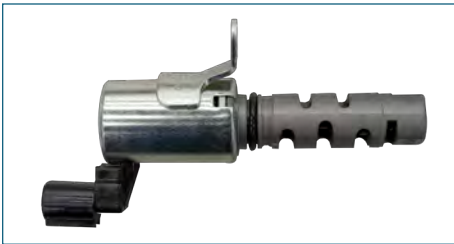

VALVULA SOLENOIDE (CONTROL DE TIEMPO VVT)
1533075010

VALVULA SOLENOIDE (CONTROL DE TIEMPO VVT) HIACE (2005-2019) 2.7 - TACOMA (2004-2015) 4.0 - 4 RUNNER (2002-2009) 4.0 - HILUX (2005-2015) 2.7