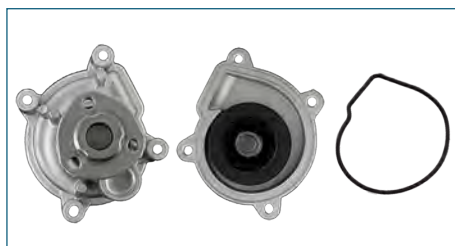

BOMBA AGUA
03C121008J

BOMBA AGUA VENTO (2014-2019) 1.6 - POLO (2013-2019) 1.4TSI - IBIZA (2009-2017) 1.4TSI / (TRANSMISION DSG)