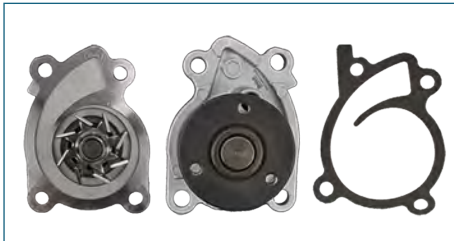

BOMBA AGUA URVAN (2001-2012) 2.4 / (CON JUNTA
Y TORNILLOS)

BOMBA AGUA
B1010VZ20A

BOMBA AGUA URVAN (2001-2012) 3.0DIESEL /
(ZD30DDTI)

BOMBA AGUA
21010EA010

BOMBA AGUA URVAN (2008-2011) 2.5

BOMBA AGUA
B10103HC0A