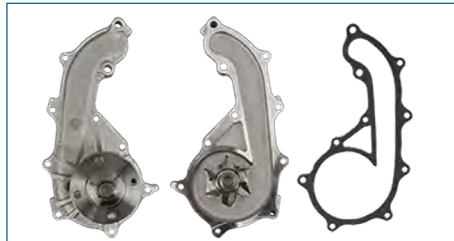

BOMBA AGUA
1610079255

BOMBA AGUA HIACE (2005-2019) 2.7 - HILUX (2005-
2015) 2.7 - TACOMA (2004-2015) 4.0 - 4 RUNNER
(2002-2009) 4.0