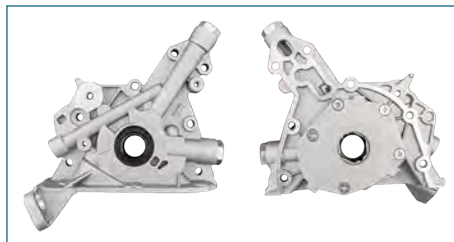

BOMBA ACEITE
ZXS6E6600AG

BOMBA ACEITE FIESTA (2003-2010) 1.6 - COURIER (2001-2012) 1.6 / (CON POLEA)

BOMBA ACEITE
24402722

BOMBA ACEITE ASTRA (2000-2005) 2.4 - ASTRA H (2006-2008) 2.0T

BOMBA ACEITE
25182606

BOMBA ACEITE AVEO (2008-2018) 1.6 - G3 (2006-2010) 1.6 - OPTRA (2006-2010) 2.0

BOMBA ACEITE
90412744

BOMBA ACEITE CHEVY (1995-2012) 1.4, 1.6

BOMBA ACEITE
93377141

BOMBA ACEITE CORSA (2002-2009) 1.8 - TORNADO (2003-2019) 1.8 - MERIVA (2006-2008)1.8 / (PATA LARGA)

BOMBA ACEITE
93294869

BOMBA ACEITE CORSA (2002-2009) 1.8 - TORNADO (2003-2019) 1.8 / (PATA CORTA)

BOMBA ACEITE
25189698

BOMBA ACEITE MATIZ (2005-2014) 1.0

PROXIMAMENTE

BOMBA ACEITE
24110546

BOMBA ACEITE NUEVO AVEO (2018-2022) 1.5 -
CAVALIER (2018-2021) 1.5