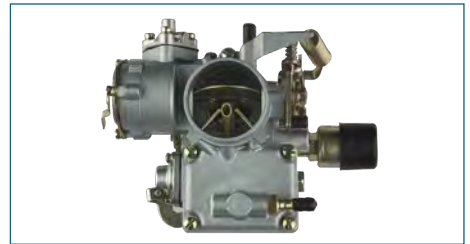

CARBURADOR

191129031

CARBURADOR JETTA II (1988-1992) 1.8 - GOLF II (1988-1992) 1.8 - COMBI (1989-2001) 1.8 / (2 GARGANTAS-CON TERMOSTATO-CON VALVULA ELECTROMAGNETICA)

CARBURADOR

043129021D

CARBURADOR SEDAN (1978-2003) 1.6 / (CON SISTEMA ALTIMETRICO)