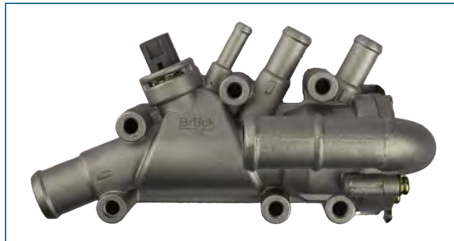

**TERMOSTATO BOMBA AGUA
FM2S6G8A586D1C-AL**

TERMOSTATO BOMBA AGUA COURIER (2001-2012) 1.6 / (INCLUYE TERMOSTATO 82 GRADOS-CON CARCASA Y BULBO) (ALUMINIO-BRIDA CUELLO EN U-TIPO ALACRAN)