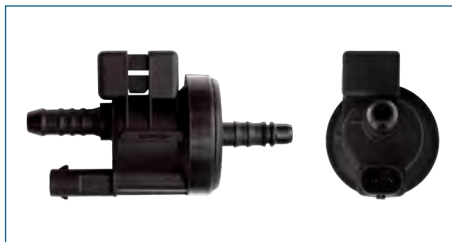

VALVULA CANISTER
06H906517B

VALVULA CANISTER JETTA VI (2011-2018) 2.0TSI - AUDI A3 (2004-2012) 1.8T - LEON (2007-2013) 1.8TSI, 2.0TSI - AUDI A4 (2008-2015) 1.8T