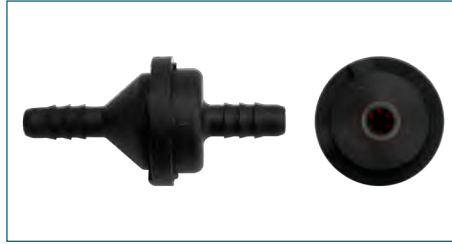

VALVULA (PCV)
058905291K

VALVULA ANTIRRETORNO (CHECK) BEETLE (1998-2011) 1.8T - PASSAT B5 (1998-2004) 1.8T - AUDI A4 (1994-2000) 1.8T - AUDI A4 (2000-2005) 1.8T - AUDI A3 (1996-2003) 1.8T - AUDI TT (1999-2006) 3.2