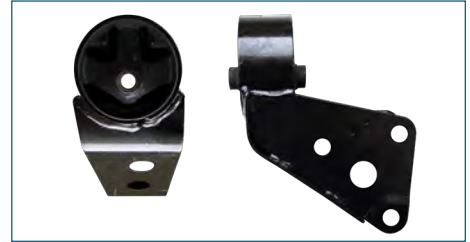

SOPORTE CAJA VELOCIDADES
T1220F4101

SOPORTE CAJA VELOCIDADES TSURU III (1992-2017) 1.6 16V / (LADO IZQUIERDO-TRANSMISION ESTANDAR) (SE INSTALA CERCA DE LA BATERIA)