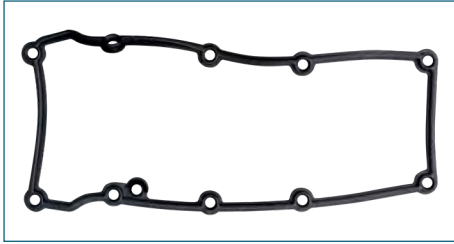

JUNTA PUNTERIAS
MXS6E6584AB

JUNTA PUNTERIAS FIESTA (2003-2010) 1.6 - KA (2001-2008) 1.6 - IKON (2000-2015) 1.6 - COURIER (2001-2012) 1.6