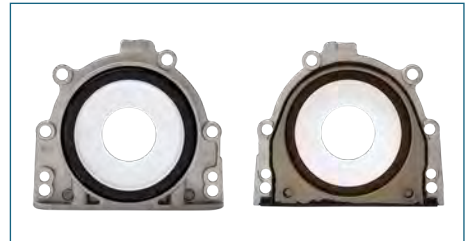

REten CIGÜEÑAL

06B103171B

REten CIGÜEÑAL JETTA IV (1999-2015) 2.0 - GOLF IV (1999-2007) 2.0 - BEETLE (1998-2011) 2.0 - LEON (2007-2013) 2.0TSI / (BASE DE ALUMINIO)