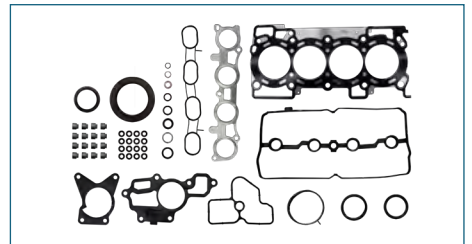

JUEGO JUNTAS MOTOR SENTRA B15 (2000-2006) 1.8 / (QG18DE - 16 VALVULAS) (JUNTA DE CABEZA DE ACERO)

JUEGO JUNTAS MOTOR
10101EN200

JUEGO JUNTAS MOTOR TIIDA (2007-2018) 1.8 16V - SENTRA B16 (2006-2012) 2.0 16V / (MOTOR MR20DE)