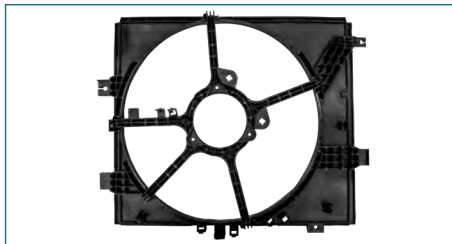

TOLVA RADIADOR

214831HS3A

TOLVA RADIADOR VERSA (2011-2019) 1.6 - MARCH (2011-2019) 1.6