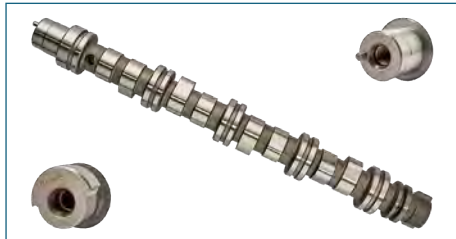

ARBOL LEVAS
96182606

ARBOL LEVAS AVEO (2008-2018) 1.6 - OPTRA (2006-2010) 2.0 - CRUZE (2010-2016) 1.8

ARBOL LEVAS
55561747

ARBOL LEVAS AVEO (2009) 1.6 - G3 (2006-2010) 1.6 - ASTRA (2000-2005) 2.4 - CRUZE (2010-2016) 1.8 / (ADMISION)

ARBOL LEVAS
55561748

ARBOL LEVAS AVEO (2009) 1.6 - G3 (2006-2010) 1.6 - ASTRA (2000-2005) 2.4 - CRUZE (2010-2016) 1.8 / (ESCAPE)

ARBOL LEVAS
93219507

ARBOL LEVAS CHEVY (1995-2012) 1.4 / (VASTAGO CORTO)

ARBOL LEVAS
93244916

ARBOL LEVAS CHEVY (1995-2012) 1.6 / (VASTAGO LARGO)

ARBOL LEVAS
24580777

ARBOL LEVAS CORSA (2002-2009) 1.8 - MERIVA (2006-2008) 1.8 - TORNADO (2003-2010) 1.8

ARBOL LEVAS
96951781

ARBOL LEVAS MATIZ (2005-2014) 1.0