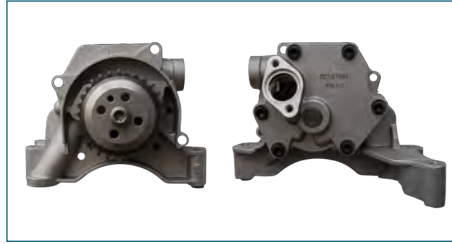

BOMBA ACEITE PASSAT B5 (1998-2004) 2.8 - AUDI A4 (1994-2000) 2.8 - AUDI A6 (1997-2005) 2.8

BOMBA ACEITE
026115105A

BOMBA ACEITE POINTER (1998-2004) 1.8 / (CON ROMPEOLAS)

BOMBA ACEITE
041115105

BOMBA ACEITE POINTER (2004-2006) 1.8 / (CON ROMPEOLAS-ESTRIADA)