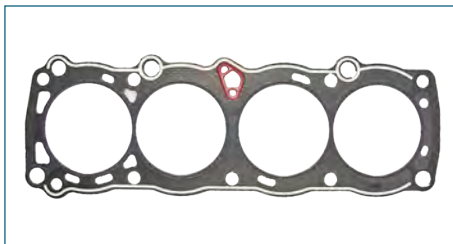

JUNTA CABEZA
1104433M10

JUNTA CABEZA TSURU I (1984-1987) 1.5 - TSURU II (1988-1991) 1.6 - TSURU III (1992-2017) 1.6 / (8 VALVULAS -E15 Y E16) (GRAFITO)