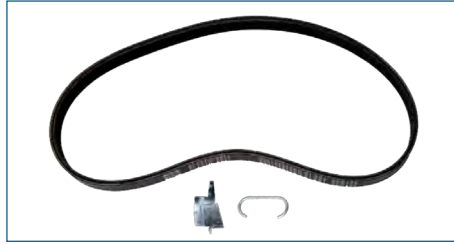

BANDA ALTERNADOR
030145933AN-ELAST

BANDA ALTERNADOR GOL (2009-2020) 1.6 - CROSSFOX (2006-2017) 1.6 / (6PK762-SIN AIRE ACONDICIONADO-CON DIRECCION HIDRAULICA -CON ACCESORIO DE INSTALACION-ELASTICA) (MATERIAL EPDM)