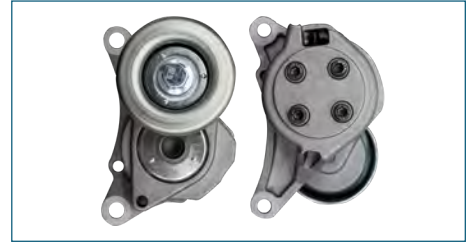

POLEA TENSOR
T1955ET00A-POLE

POLEA TENSOR DISTRIBUCION SENTRA B16 (2006-2012) 2.0 - TIIDA (2007-2018) 1.8 - SENTRA B17(2013-2019) 1.8 / (SOLO POLEA -ACERO)

POLEA TENSOR
T1955ET00A

POLEA TENSOR DISTRIBUCION SENTRA B16 (2006-2012) 2.0 - TIIDA (2007-2018) 1.8 / (COMPLETA)