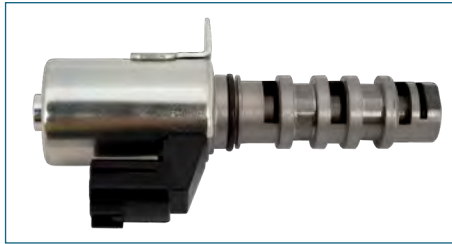

VALVULA SOLENOIDE (CONTROL DE TIEMPO VVT)
23796ZE00C

VALVULA SOLENOIDE (CONTROL DE TIEMPO VVT) SENTRA B15 (2000-2006) 2.5 - URVAN (2001-2012) 2.5 - ALTIMA (2007-2012) 3.5 - XTRAIL (2001-2008) 2.5 - NP300 (2009-2015) 2.5