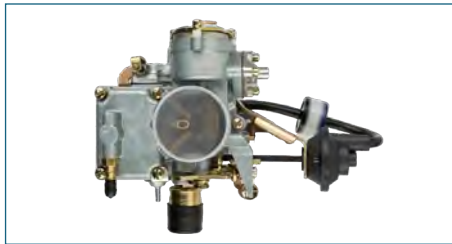

CARBURADOR

043129021D

CARBURADOR SEDAN (1978-2003) 1.6 / (CON SISTEMA ALTIMETRICO)