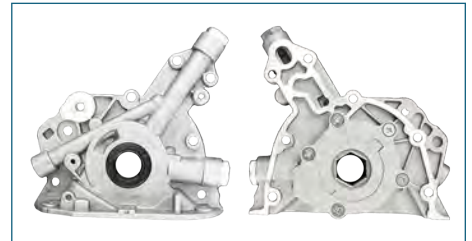

BOMBA ACEITE
ZXS6E6600AG

BOMBA ACEITE FIESTA (2003-2010) 1.6 - COURIER (2001-2012) 1.6 / (CON POLEA)

BOMBA ACEITE
24402722

BOMBA ACEITE ASTRA (2000-2005) 2.4 - ASTRA H (2006-2008) 2.0T

BOMBA ACEITE
25182606

BOMBA ACEITE AVEO (2008-2018) 1.6 - G3 (2006-2010) 1.6 - OPTRA (2006-2010) 2.0

BOMBA ACEITE
90412744

BOMBA ACEITE CHEVY (1995-2012) 1.4, 1.6

BOMBA ACEITE
93377141

BOMBA ACEITE CORSA (2002-2009) 1.8 - TORNADO (2003-2019) 1.8 - MERIVA (2006-2008)1.8 / (PATA LARGA)