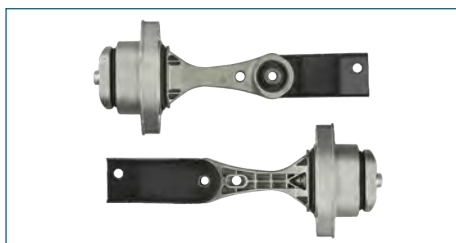

SOPORTE MOTOR
1J0199851N

SOPORTE MOTOR JETTA IV (1999-2015) 2.0 - GOLF IV (1999-2007) 2.0 / (LARGO 34 CM-TRASERO-TRANSMISION AUTOMATICA)