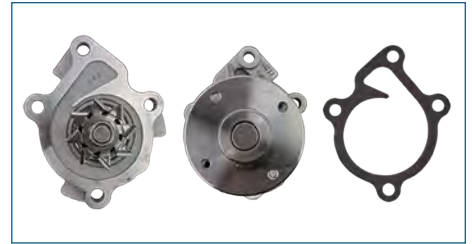

BOMBA AGUA
2101050A28

BOMBA AGUA TSURU II (1988-1991) 1.6 / (BRIDA GRANDE)

BOMBA AGUA
21010F4300

BOMBA AGUA TSURU III (1992-2017) 1.6 16V-
SENTRA B14 (1995-1999) 1.6 / (MOTOR 16 VALVULAS)

BOMBA AGUA
21010VW126

BOMBA AGUA URVAN (2001-2012) 2.4 / (CON JUNTA
Y TORNILLOS)

BOMBA AGUA
B1010VZ20A

BOMBA AGUA URVAN (2001-2012) 3.0DIESEL /
(ZD30DDTI)

BOMBA AGUA
21010EA010

BOMBA AGUA URVAN (2008-2011) 2.5

BOMBA AGUA
B10103HC0A