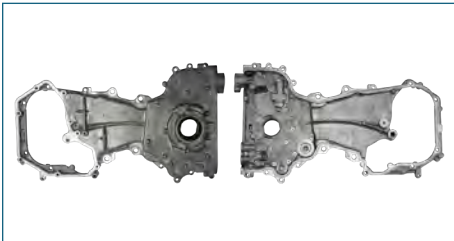

BOMBA ACEITE SPARK (2011-2017) 1.2 / (16
VALVULAS)

BOMBA ACEITE
2131002550

BOMBA ACEITE ATOS (2000-2004) 1.0 - ATOS (2005-
2011) 1.1 - I10 (2014-2020) 1.2

BOMBA ACEITE
15010V0300

BOMBA ACEITE D21 (1994-2008) 2.4 - D22 (2002-
2008) 2.4 - URVAN (2001-2012) 2.4

BOMBA ACEITE
135005M00A

BOMBA ACEITE SENTRA B15 (2000-2006) 1.8 -
ALMERA (2000-2006) 1.8 / (CON TAPA DISTRIBUCION)

BOMBA ACEITE
135008J00B

BOMBA ACEITE SENTRA B15 (2000-2006) 2.5 -
XTRAIL (2001-2008) 2.5 - ALTIMA (2002-2006) 2.5 /
(MOTOR QR25DE)