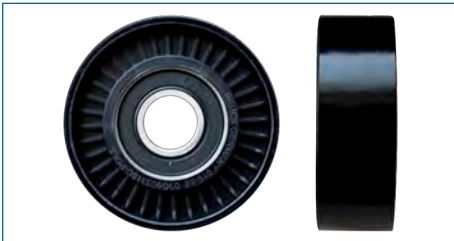

POLEA TENSOR
O3G903315C-POLE

POLEA TENSOR ALTERNADOR BORA (2005-2010) 1.9TDI / (SOLO POLEA) (CODIGO BRM)