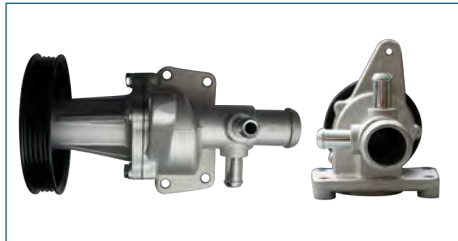

BOMBA AGUA
25194461

BOMBA AGUA SPARK (2011-2020) 1.2 / (COMPLETA)