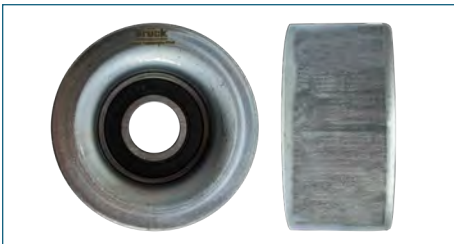

POLEA TENSOR
T1955MA00A-POLE

POLEA TENSOR DISTRIBUCION URVAN (2001-2021) 2.5 / (QR25DE)