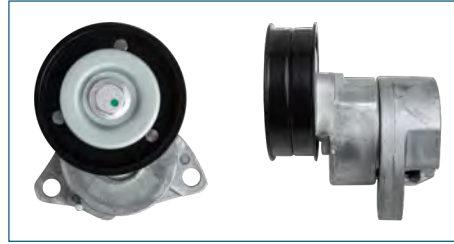

POLEA TENSOR
90500229

POLEA TENSOR ALTERNADOR CHEVY (1995-2012) 1.6 / (CON AIRE ACONDICIONADO-COMPLETA)

POLEA TENSOR
24582406

POLEA TENSOR ALTERNADOR CORSA (2002-2009) 1.8 - TORNADO (2003-2019) 1.8 - MERIVA (2006-2008) 1.8