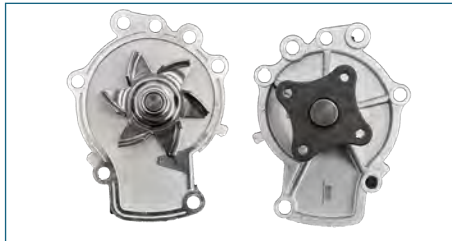

BOMBA AGUA
2101053J00

BOMBA AGUA SENTRA B14 (1995-1999) 2.0 - TSURU III (1992-2017) 2.0 - LUCINO (1995-2000) 2.0