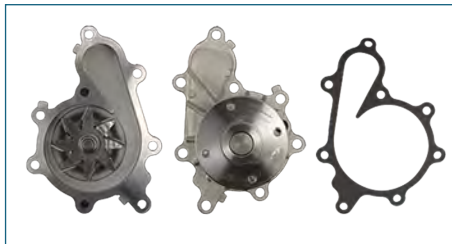

BOMBA AGUA
21010EB70A

BOMBA AGUA NP300 (2009-2020) 2.5DIESEL - CABSTAR (2006-2018) 2.5DIESEL