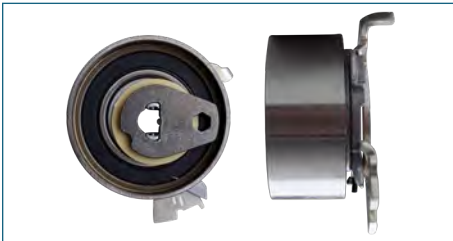

POLEA TENSOR
9158004

POLEA TENSOR DISTRIBUCION ASTRA (2000-2005) 2.0, 2.4 - ZAFIRA (2005-2006) 2.2 - CORSA (2004-2008) 1.8 - TORNADO (2003-2019) 1.8