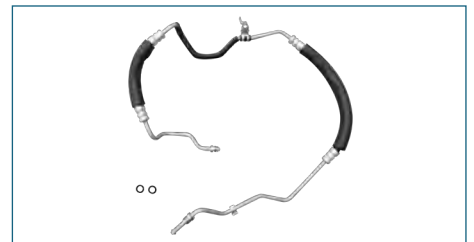

MANGUERA DIRECCION HIDRAULICA
950399912

MANGUERA DIRECCION HIDRAULICA AVEO (2008-2018) 1.6 - G3 (2006-2010) 1.6 / (VA DE LA BOMBA A LA CAJA DIRECCION)