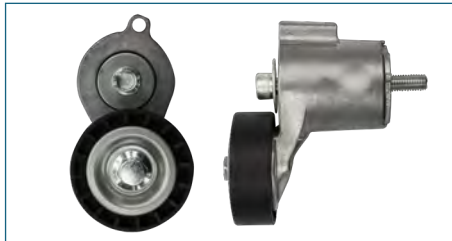

POLEA TENSOR
O7K903315T

POLEA TENSOR ALTERNADOR BORA (2005-2010) 2.5FSI - JETTA VI (2011-2018) 2.5FSI - NB (2011-2019) 2.5 - PASSAT B7 (2012-2018) 2.5 - SPORTWAGEN (2010-2016) 2.5 - TT (2006-2014) 2.5T - BEETLE (1998-2011) 2.5 / (SUPERIOR)