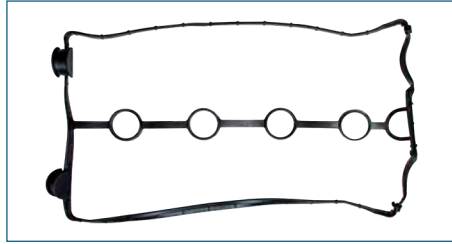

JUNTA PUNTERIAS
96353002

JUNTA PUNTERIAS AVEO (2008-2018) 1.6 - G3 (2006-2010) 1.6 - CRUZE (2010-2016) 1.8 - OPTRA (2006-2010) 2.0 / (HULE)