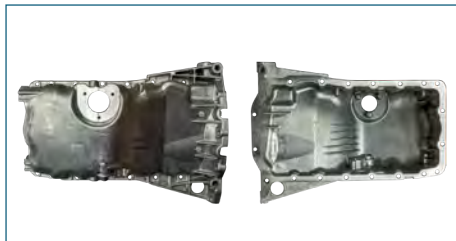

CARTER ACEITE
06B103601P

CARTER ACEITE PASSAT B5 (1998-2004) 1.8T - AUDI A4 (1994-2000) 1.8T / (CON ENTRADA PARA SENSOR)