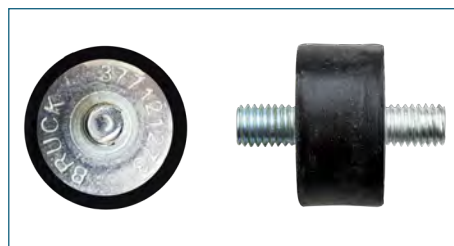

SOPORTE RADIADOR AGUA
377121273

SOPORTE RADIADOR AGUA POINTER (1998-2010) 1.8 / (LATERAL) (GOMA)