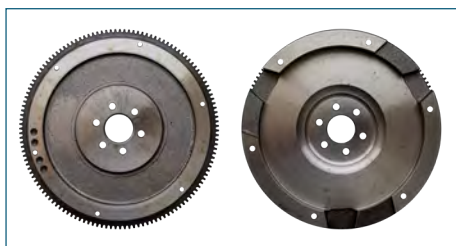

VOLANTE MOTOR
96184353

VOLANTE MOTOR AVEO (2008-2018) 1.6 - G3 (2006-
2010) 1.6