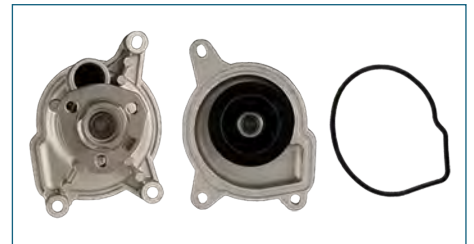

BOMBA AGUA
03C121008EX

BOMBA AGUA GTI (2005-2009) 2.0T - LEON (2007-2013) 1.4T