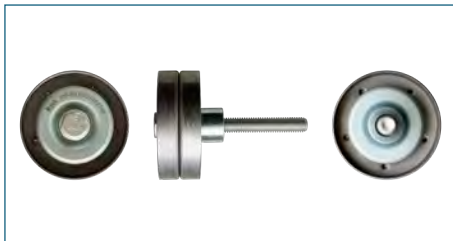

POLEA ALTERNADOR
03C145276B

POLEA LOCA GOLF VII (2015-2019) 1.4TSI - SPORTWAGEN (2010-2013) 2.5 - IBIZA (2009-2017) 1.6 / (INCLUYE TORNILLO) (ALTERNADOR)