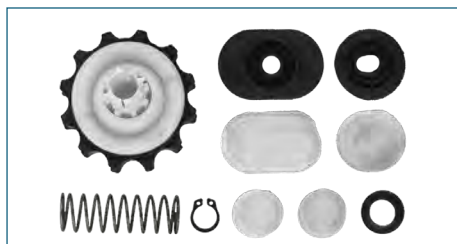

REPUESTO PALANCA VELOCIDADES
5X0711025A

REPUESTO PALANCA VELOCIDADES POINTER (1998-2010) 1.8 / (JUEGO BUJES Y BASE)