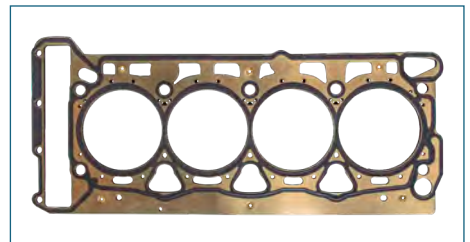

JUNTA CABEZA
O6H103383AF

JUNTA CABEZA JETTA VI (2011-2018) 2.0TSI - BORA (2005-2010) 2.0TFSI - NB (2011-2019) 2.0T - GTI (2005-2009) 2.0T - PASSATCC (2008-2016) 2.0T - TIGUAN (2008-2019) 2.0TSI - Q3 (2015-2018) 2.0TFSI - Q5 (2008-2017) 2.0TFSI - AUDI A3 (2004-2012) 2.0T - LEON (2007-2013) 2.0TSI