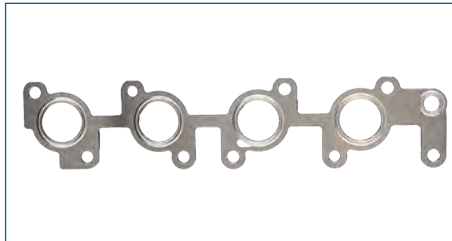

JUNTA MULTIPLE
96416309

JUNTA MULTIPLE SPARK (2011-2020) 1.2 - BEAT (2018-2020) 1.2 / (ESCAPE)