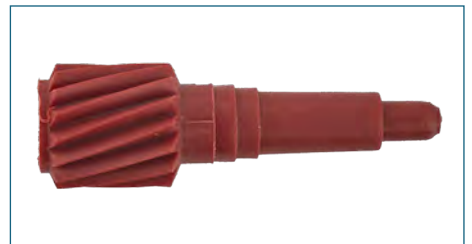

ENGRANE VELOCIDAD

171957821B

ENGRANE VELOCIDAD ATLANTIC (1981-1987) 1.7, 1.8 - CARIBE (1977-1987) 1.6, 1.8 - JETTA II (1988-1992) 1.8 - GOLF II (1988-1992) 1.8 / (VELOCIMETRO)