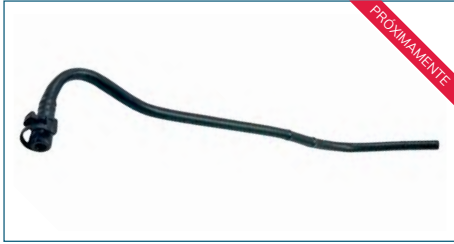

TUBO AGUA
09128719

TUBO AGUA CORSA (2002-2009) 1.8 - MERIVA (2006-2008) 1.8 - ASTRA (2000-2005) 1.8 / (2 SALIDAS GRUESAS)

TUBO AGUA
93378094

TUBO AGUA CORSA (2002-2009) 1.8 - TORNADO (2003-2019) 1.8 - MERIVA (2006-2008) 1.8 / (2 SALIDAS GRUESAS)