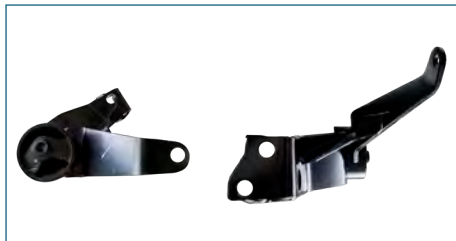

SOPORTE CAJA VELOCIDADES
2185005200

SOPORTE CAJA VELOCIDADES ATOS (2000-2004) 1.0 / (TRASERO)