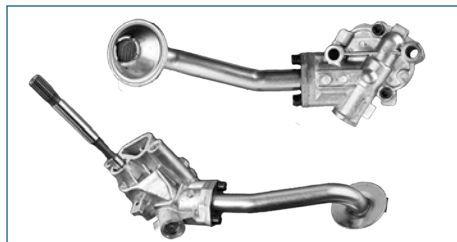

BOMBA ACEITE
058115105C

BOMBA ACEITE PASSAT B5 (1998-2004) 1.8T - AUDI A4 (1994-2000) 1.8T, 1.8 - AUDI A4 (2000-2005) 1.8T - AUDI A4 (2005-2008) 1.8T - AUDI A4 (2008-2015) 1.8TFSI / (20 VALVULAS)