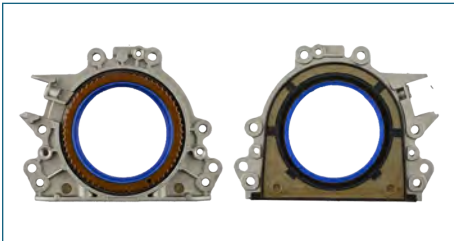

REten CIGÜEÑAL

04E103170A

REten CIGÜEÑAL GOLF VII (2015-2019) 1.4TSI - POLO (2013-2019) 1.4TSI - TIGUAN (2018-2019) 1.4TSI - IBIZA (2009-2017) 1.4T - LEON (2014-2020) 1.4T - AUDI A1 (2010-2019) 1.4TSI - Q2 (2016-2020) 1.4TSI / (BASE DE PLASTICO-SIN SENSOR)