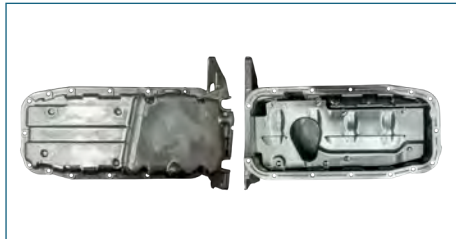

CARTER ACEITE
93335205

CARTER ACEITE CORSA (2002-2009) 1.8 - MERIVA
(2006-2008) 1.8 - TORNADO (2003-2019) 1.8 / (CON
DEFLECTOR-CON TORNILLO)