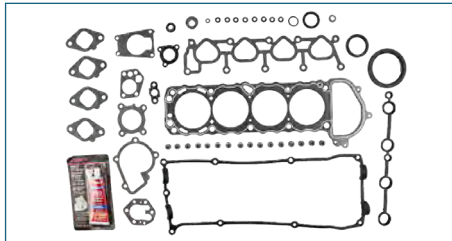

JUEGO JUNTAS MOTOR
10101VJ089

JUEGO JUNTAS MOTOR URVAN (2001-2012) 2.4 16V - D22 (2002-2008) 2.4 16V / (MOTORES KA24DE)