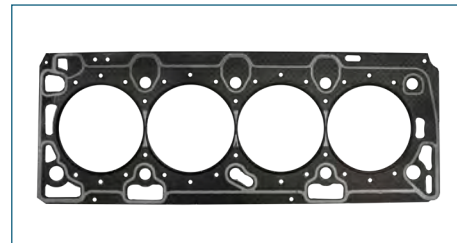

JUNTA CABEZA
55355578

JUNTA CABEZA SONIC (2012-2017) 1.6 - CRUZE (2010-2016) 1.8 - TRAX (2013-2019) 1.8 / (GRAFITO)