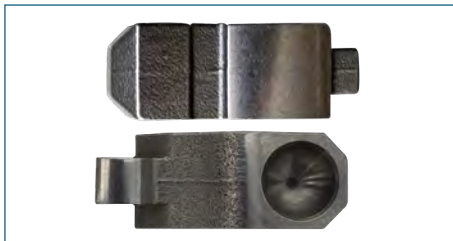

BALANCIN PUNTERIAS
90398840

BALANCIN PUNTERIAS CHEVY (1995-2012) 1.6 - CORSA (2002-2009) 1.8 - MERIVA (2006-2008) 1.8 - TORNADO (2003-2019) 1.8 - ASTRA (2000-2005) 2.0