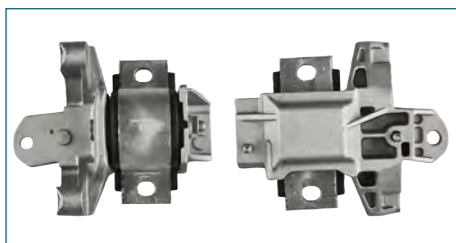

SOPORTE MOTOR EUROVAN T5 (2005-2020) 2.0TDI / (DERECHO) (CON SOPORTE)

SOPORTE MOTOR
7H0199256H

SOPORTE MOTOR EUROVAN T5 (2005-2020) 2.0TDI / (DERECHO) (SIN SOPORTE)

SOPORTE MOTOR
7H0199849

SOPORTE MOTOR EUROVAN T5 (2005-2020) 2.0TDI / (TRASERO)