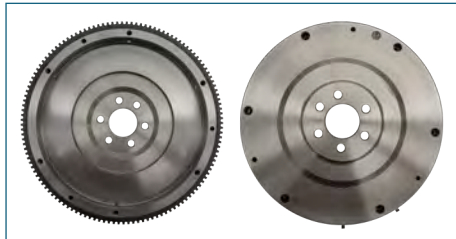

VOLANTE MOTOR
037105269

VOLANTE MOTOR COMBI (1989-2001) 1.8