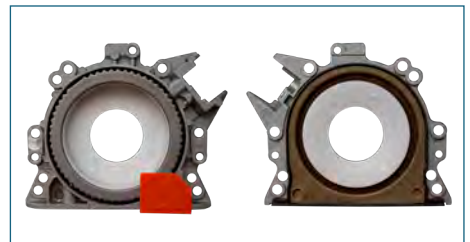

REten CIGÜEÑAL

030103171Q

REten CIGÜEÑAL POINTER (1998-2010) 1.8 - DERBY (1995-2009) 1.8 / (SIN SENSOR)