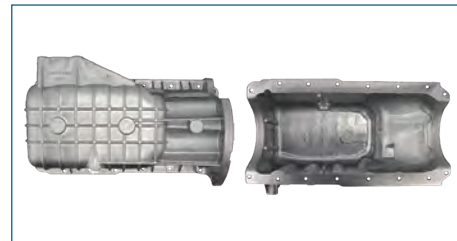

CARTER ACEITE
XS6E6675B1G

CARTER ACEITE KA (2001-2008) 1.6 - COURIER
(2001-2012) 1.6 / (CON TORNILLO) (ALUMINIO)