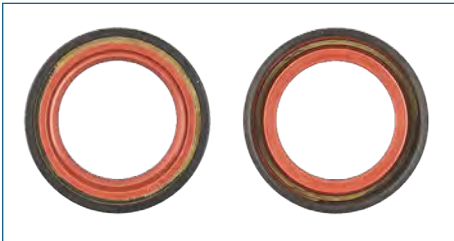

RETEN ARBOL LEVAS

068103085A

RETEN ARBOL LEVAS ATLANTIC (1981-1987) 1.7, 1.8 - CARIBE (1977-1987) 1.6, 1.8 - JETTA II (1988-1992) 1.8 - GOLF II (1988-1992) 1.8 - JETTA III (1993-1999) 1.8 - GOLF III (1993-1999) 1.8 - POINTER (1998-2010) 1.8 - COMBI (1989-2001) 1.8 / (32X47X10)