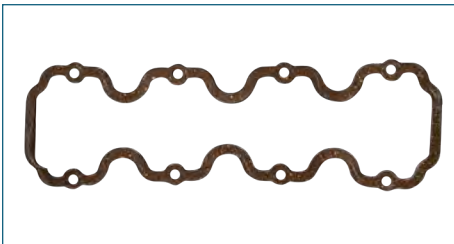

JUNTA PUNTERIAS
90354545

JUNTA PUNTERIAS CHEVY (1995-2012) 1.4, 1.6 / (CORCHO)