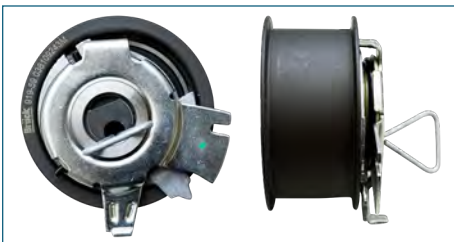

POLEA TENSOR
038109243M

POLEA TENSOR RODILLO DISTRIBUCION JETTA IV
(1999-2015) 1.9TDI - BORA (2005-2010) 1.9TDI -
EUROVAN T5 (2005-2020) 1.9TDI - EUROVAN
T4(2001-2004) 1.9TDI/ (CODIGOS DE MOTOR ATD-
AXR-BEW-BRM-BKC-AXB-BRR)