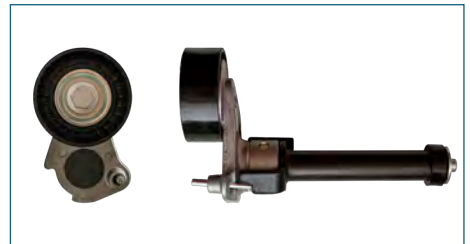

POLEA TENSOR
03C145299C

POLEA TENSOR ALTERNADOR VENTO (2014-2019)
1.6 - POLO (2013-2019) 1.6 - IBIZA (2009-2017) 1.6 -
CORDOBA (2003-2009) 1.6

POLEA TENSOR
028109243F

POLEA TENSOR DISTRIBUCION JETTA IV (1999-2015)
1.9TDI - EUROVAN T4 (2001-2004) 1.9TDI / (CODIGOS
DE MOTOR AAZ-AHU-ABL)