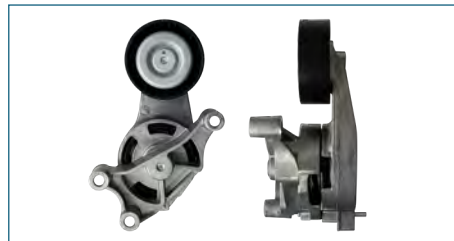

POLEA TENSOR
03L109243F

POLEA TENSOR ALTERNADOR JETTA VI (2011-2018)
2.0TDI - POLO (2003-2007) 1.6 - VENTO (2014-2019)
1.6TDI - EUROVAN T5 (2005-2020) 2.0TDI - CRAFTER
(2007-2016) 2.0TDI - AMAROK (2010-2020) 2.0TDI -
CADDY (2015-2019) 2.0TDI