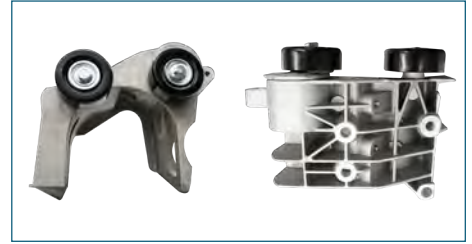

POLEA TENSOR
2S6G10K018BB

POLEA TENSOR ACCESORIOS FIESTA (2003-2010) 1.6 - KA (2001-2008) 1.6 - IKON (2000-2015) 1.6 - COURIER (2001-2012) 1.6 / (POLEAS DOBLES)