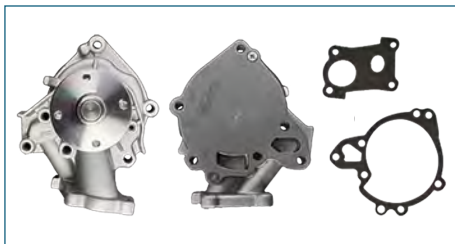

BOMBA AGUA
2510042541

BOMBA AGUA H100 (2007-2012) 2.5 DIESEL / (CON JUNTA)