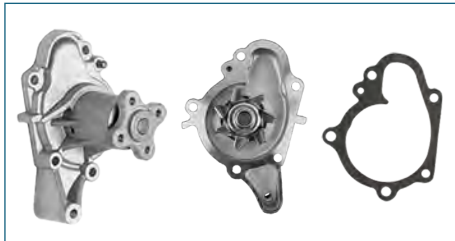

BOMBA AGUA NUEVO AVEO (2019-2021) 1.5

BOMBA AGUA
25186130

BOMBA AGUA SPARK (2011-2020) 1.2

BOMBA AGUA
25194461

BOMBA AGUA SPARK (2011-2020) 1.2 / (COMPLETA)

BOMBA AGUA
2510002512

BOMBA AGUA ATOS (2000-2004) 1.0