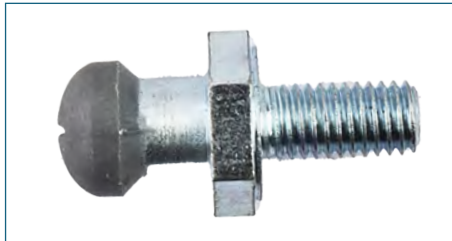

PALANCA SELECTORA
171711163E

PALANCA SELECTORA CARIBE (1977-1987) 1.6, 1.8 - ATLANTIC (1981-1987) 1.7, 1.8 / (BOLA GRANDE) (TUTSI)

PALANCA SELECTORA
1J0711256

PALANCA SELECTORA JETTA III (1993-1999) 2.8 - JETTA IV (1999-2015) 2.0 - GOLF IV (1999-2007) 2.0 - BEETLE (1998-2011) 2.0 / (PLASTICO) (VELOCIDADES)