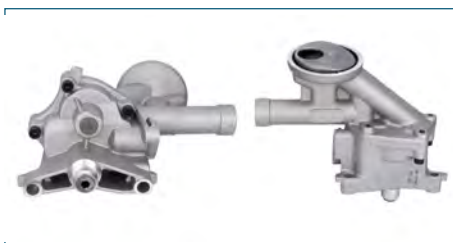

BOMBA ACEITE
021115105B

BOMBA ACEITE JETTA III (1993-1999) 2.8 - GOLF III (1993-1999) 2.8 - JETTA IV (1999-2015) 2.8 - ALHAMBRA (2002-2008) 2.8 - TT (1999-2006) 3.2