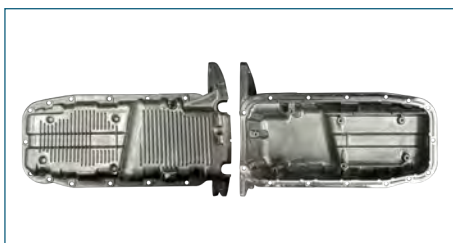

CARTER ACEITE FIESTA (2003-2010) 1.6 / (CON
TORNILLO) (ALUMINIO)

CARTER ACEITE
XS6E6675B1G

CARTER ACEITE KA (2001-2008) 1.6 - COURIER
(2001-2012) 1.6 / (CON TORNILLO) (ALUMINIO)

CARTER ACEITE
12576650

CARTER ACEITE ASTRA (2000-2005) 2.2 - ZAFIRA
(2000-2005) 2.2 / (SIN ORIFICIO PARA SENSOR)
(ALUMINIO)