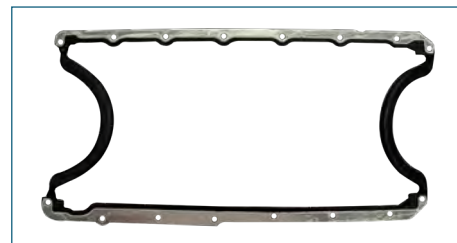

JUNTA CARTER
XS6E6710AB

JUNTA CARTER FIESTA (2003-2010) 1.6 - KA (2001-2008) 1.6 - IKON (2000-2015) 1.6 - COURIER (2001-2012) 1.6 / (ZETEC)