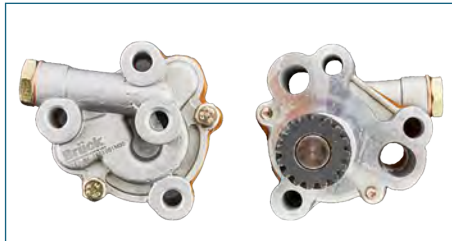

BOMBA ACEITE SPARK (2011-2017) 1.2 / (16
VALVULAS)

BOMBA ACEITE
2131002550

BOMBA ACEITE ATOS (2000-2004) 1.0 - ATOS (2005-
2011) 1.1 - I10 (2014-2020) 1.2

BOMBA ACEITE
15010V0300

BOMBA ACEITE D21 (1994-2008) 2.4 - D22 (2002-
2008) 2.4 - URVAN (2001-2012) 2.4

BOMBA ACEITE
135005M00A

BOMBA ACEITE SENTRA B15 (2000-2006) 1.8 -
ALMERA (2000-2006) 1.8 / (CON TAPA DISTRIBUCION)

BOMBA ACEITE
135008J00B

BOMBA ACEITE SENTRA B15 (2000-2006) 2.5 -
XTRAIL (2001-2008) 2.5 - ALTIMA (2002-2006) 2.5 /
(MOTOR QR25DE)