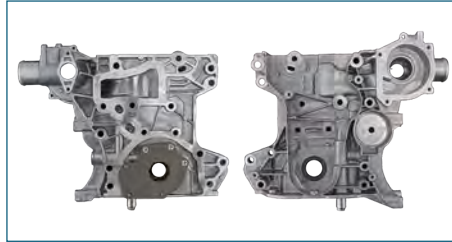

BOMBA ACEITE AVEO (2008-2018) 1.6 - G3 (2006-2010) 1.6 - OPTRA (2006-2010) 2.0

BOMBA ACEITE
90412744

BOMBA ACEITE CHEVY (1995-2012) 1.4, 1.6

BOMBA ACEITE
93377141

BOMBA ACEITE CORSA (2002-2009) 1.8 - TORNADO (2003-2019) 1.8 - MERIVA (2006-2008)1.8 / (PATA LARGA)

BOMBA ACEITE
93294869

BOMBA ACEITE CORSA (2002-2009) 1.8 - TORNADO (2003-2019) 1.8 / (PATA CORTA)

BOMBA ACEITE
25189698

BOMBA ACEITE MATIZ (2005-2014) 1.0

PROXIMAMENTE

BOMBA ACEITE
24110546

BOMBA ACEITE NUEVO AVEO (2018-2022) 1.5 -
CAVALIER (2018-2021) 1.5

BOMBA ACEITE SPARK (2011-2017) 1.2 / (16
VALVULAS)

BOMBA ACEITE
2131002550

BOMBA ACEITE ATOS (2000-2004) 1.0 - ATOS (2005-
2011) 1.1 - I10 (2014-2020) 1.2

BOMBA ACEITE
15010V0300

BOMBA ACEITE D21 (1994-2008) 2.4 - D22 (2002-
2008) 2.4 - URVAN (2001-2012) 2.4