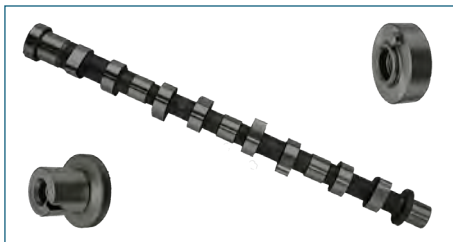

ARBOL LEVAS CHEVY (1995-2012) 1.6 / (VASTAGO LARGO)

ARBOL LEVAS
24580777

ARBOL LEVAS CORSA (2002-2009) 1.8 - MERIVA (2006-2008) 1.8 - TORNADO (2003-2010) 1.8

ARBOL LEVAS
96951781

ARBOL LEVAS MATIZ (2005-2014) 1.0

ARBOL LEVAS
55568390

ARBOL LEVAS SONIC (2012-2017) 1.6 - G3 (2006-2010) 1.6 - CRUZE (2010-2016) 1.8 - TRAX (2013-2019) 1.8 / (MOTOR ECOTEC II) (ADMISION)

ARBOL LEVAS
2410002200

ARBOL LEVAS ATOS (2005-2011) 1.1

ARBOL LEVAS
13020AD20A

ARBOL LEVAS NP300 (2009-2020) 2.5DIESEL - CABSTAR (2006-2018) 2.5DIESEL / (MOTOR YD25DDTI) (ADMISION)

ARBOL LEVAS
130208H81A

ARBOL LEVAS NP300 (2009-2020) 2.5DIESEL - CABSTAR (2006-2018) 2.5DIESEL / (MOTOR YD25DDTI) (ESCAPE)