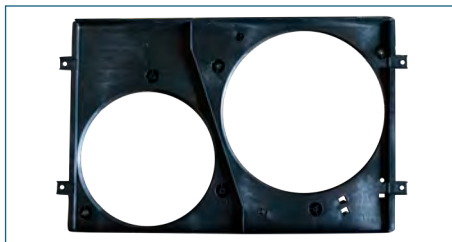

1J0121207M

TOLVA RADIADOR JETTA IV (1999-2015) 2.0 - GOLF IV (1999-2007) 2.0 - AUDI A3 (1996-2003) 1.8T / (MARCO MOTOVENTILADOR)

TOLVA RADIADOR

6Q0121207F

TOLVA RADIADOR POLO (2003-2007) 1.6 / (TRANSMISION AUTOMATICA-MARCO MOTOVENTILADOR)