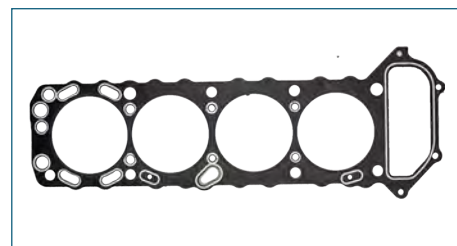

JUNTA CABEZA
1104440F00

JUNTA CABEZA D21 (1994-2008) 2.4 - ICHIVAN (1990-1996) 1.8 / (12 VALVULAS -K24E) (GRAFITO)