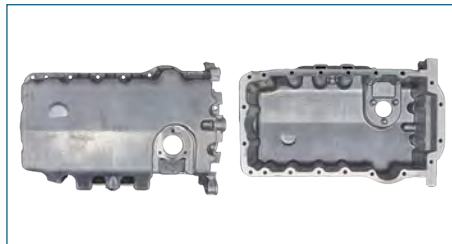

CARTER ACEITE
06A103603H

CARTER ACEITE BEETLE (1998-2011) 2.0 - GOLF IV (1999-2007) 2.0 / (CON ENTRADA PARA SENSOR - ALUMINIO - CON TORNILLO)