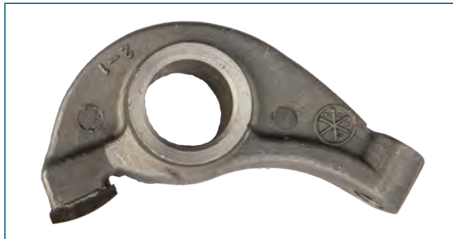

BALANCIN PUNTERIAS
1325701M05

BALANCIN PUNTERIAS TSURU III (1992-2017) 1.6 - TSURU II (1988-1991) 1.6 - TSURU I (1984-1987) 1.5 / (8 VALVULAS)