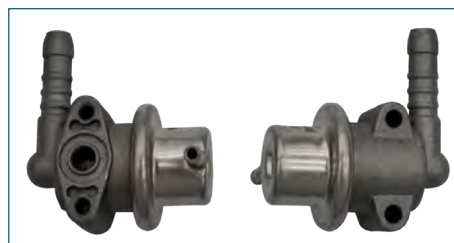

REGULADOR GASOLINA
1HM133035A

REGULADOR GASOLINA JETTA III (1993-1999) 1.8, 2.0 - GOLF III (1993-1999) 1.8, 2.0 / (PRESION 3 BAR)