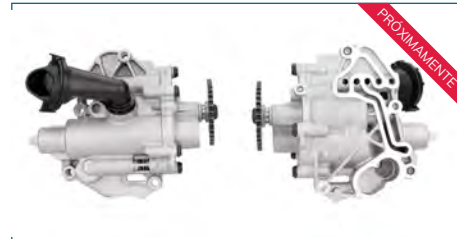

BOMBA ACEITE
04E115103F

BOMBA ACEITE JETTA VII (2019-2023) 1.4TSI - GOLF VII (2015-2022) 1.4TSI - TIGUAN (2018-2022) 1.4TSI - LEON (2014-2022) 1.4TSI - ATECA (2016-2023) 1.4TSI - Q3 (2019-2022) 1.4TFSI - TARRACO (2018-2023) 1.4TSI