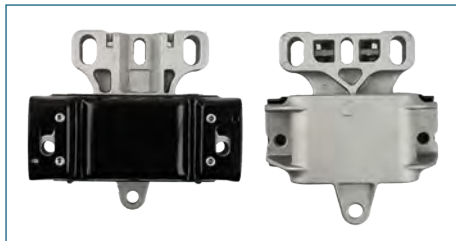

SOPORTE MOTOR
1J0199555AJ

SOPORTE MOTOR JETTA IV (1999-2015) 1.8T, 2.0 - BEETLE (1998-2011) 1.8T, 2.0 / (IZQUIERDO-TRANSMISION ESTANDAR)