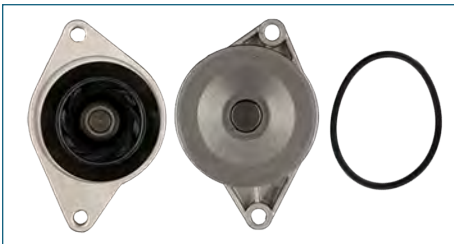

BOMBA AGUA
030121005N

BOMBA AGUA GOL (2009-2020) 1.6 - POLO (2003-2007) 1.6 - CROSSFOX (2006-2017) 1.6 - LUPO (2005-2009) 1.6 - SPORTVAN (2006-2010) 1.6 - CORDOBA (1999-2002) 1.6 - CORDOBA (2003-2009) 1.6 - IBIZA (2003-2008) 1.6 - IBIZA (2009-2017) 1.6 / (POLEA CON 27 DIENTES)