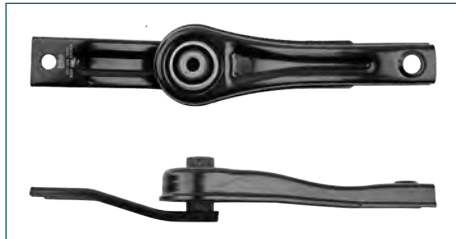

SOPORTE MOTOR
5Q0199855AA

SOPORTE MOTOR GOLF VII (2015-2019) 1.4TSI - AUDI A3 (2013-2020) 1.4T - LEON (2014-2020) 1.4T - ATECA (2017-2019) 1.4TSI - Q2 (2016-2020) 1.4TSI / (TRASERO)