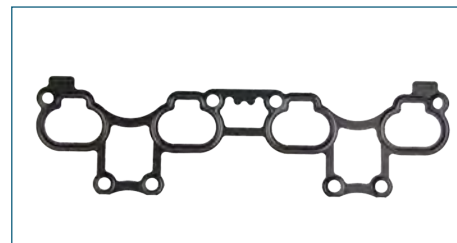

JUNTA MULTIPLE
1408000QAB

JUNTA MULTIPLE PLATINA (2002-2010) 1.6 - CLIO (2002-2010) 1.6 - APRIO (2008-2010) 1.6 - KANGOO (2001-2008) 1.6 / (ADMISION)

JUNTA MULTIPLE
7700107181

JUNTA MULTIPLE PLATINA (2002-2010) 1.6 - CLIO (2002-2010) 1.6 - APRIO (2008-2010) 1.6 / (ESCAPE)