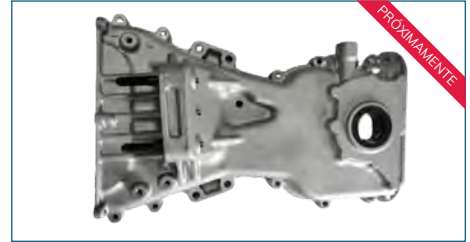

PROXIMAMENTE

BOMBA ACEITE
25193452

BOMBA ACEITE SPARK (2011-2017) 1.2 / (16
VALVULAS)