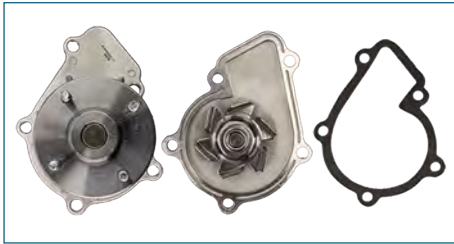

BOMBA AGUA
21010VW126

BOMBA AGUA URVAN (2001-2012) 2.4 / (CON JUNTA
Y TORNILLOS)