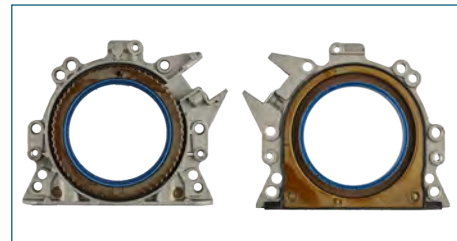

RETEN CIGÜEÑAL
036103171B

RETEN CIGÜEÑAL POLO (2013-2019) 1.2TSI - IBIZA (2009-2017) 1.2T - TOLEDO (2012-2019) 1.2TSI - LEON (2007-2013) 1.4T - TIGUAN (2018-2019) 1.4TSI - CADDY (2015-2019) 1.2TSI - VENTO (2014-2019) 1.6