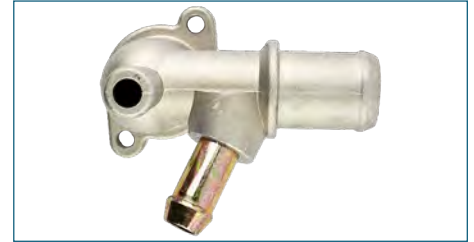

BRIDA
90091526

BRIDA CHEVY (1996-2012) 1.6 - CORSA (2002 -2008) 1.8 - CHEVY (1994-2001) 1.4 -TORNADO (2004-2020) 1.8/(TUBO LAMINADO -ENTRA EN MONOBLOCK)

BRIDA
55579951

BRIDA TOMA AGUA AVEO (2008-2018) 1.6 - SONIC (2012-2017) 1.6 - CRUZE (2010-2016) 1.8 - ASTRA H (2006-2008) 1.8 - ZAFIRA (2005-2006) 2.2/ (INCLUYE BULBO) (CAJA REGULADORA)