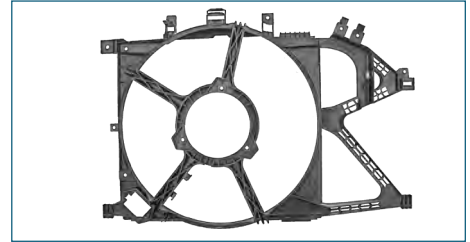

TOLVA RADIADOR

96880149

TOLVA RADIADOR AVEO (2008-2018) 1.6 - G3 (2006-2010) 1.6 / (CON AIRE ACONDICIONADO-MARCO)

TOLVA RADIADOR

90410053

TOLVA RADIADOR CHEVY (1995-2012) 1.4 ,1.6 / (SIN AIRE ACONDICIONADO)