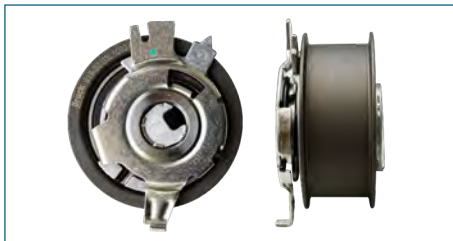

POLEA TENSOR
03L109243F

POLEA TENSOR ALTERNADOR JETTA VI (2011-2018)
2.0TDI - POLO (2003-2007) 1.6 - VENTO (2014-2019)
1.6TDI - EUROVAN T5 (2005-2020) 2.0TDI - CRAFTER
(2007-2016) 2.0TDI - AMAROK (2010-2020) 2.0TDI -
CADDY (2015-2019) 2.0TDI