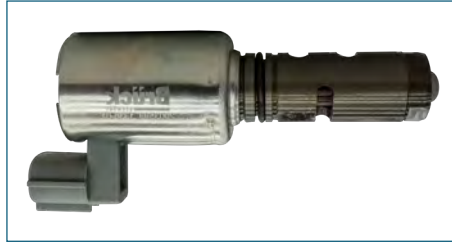

VALVULA SOLENOIDE (CONTROL DE TIEMPO VVT)
2003599

VALVULA SOLENOIDE (CONTROL DE TIEMPO VVT) FIESTA (2003-2010) 1.5 - FIGO (2015-2019) 1.6 / (ADMISION)