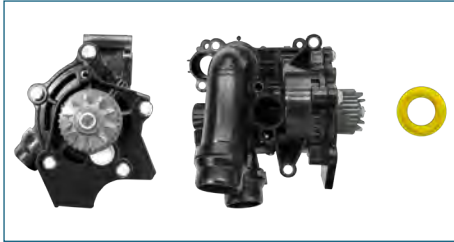

BOMBA AGUA
06H121026DD

BOMBA AGUA BORA (2005-2010) 2.0TFSI - NB (2011-2019) 2.0TFSI - GTI (2005-2009) 2.0TFSI - TIGUAN (2008-2017) 2.0TSI - AMAROK (2010-2020) 2.0TDI - ALTEA (2007-2014) 2.0TFSI - / (COMPLETA CON CARCASA-TERMOSTATO-NO INCLUYE SENSOR)