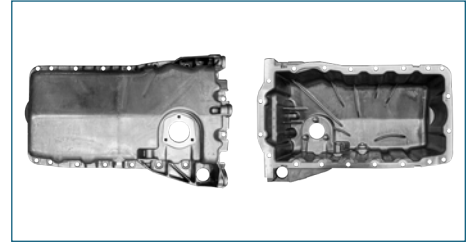

**CARTER ACEITE
038103603M**

CARTER ACEITE JETTA IV (1999-2015) 1.8T - GOLF IV (1999-2007) 1.8T - BEETLE (1998-2011) 1.8T - LEON (2001-2006) 1.8T - AUDI A3 (1996-2003) 1.8T - TT (1999-2006) 1.8T / (CON ORIFICIO PARA SENSOR) (ALUMINIO)