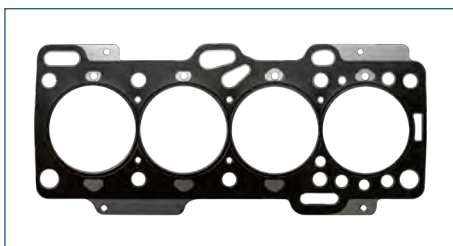

JUNTA CABEZA
2231102760

JUNTA CABEZA ATOS (2005-2011) 1.1 / (ACERO)