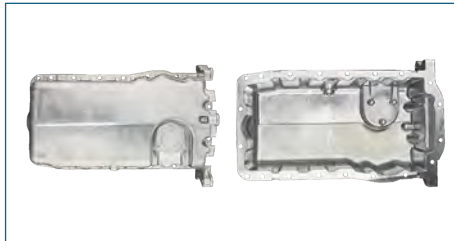

**CARTER ACEITE
038103601NA**

CARTER ACEITE JETTA IV (1999-2015) 2.0 - GOLF IV (1999-2007) 2.0 - BEETLE (1998-2011) 2.0 - POLO (2003-2007) 2.0 - CORDOBA (2003-2009) 2.0 - IBIZA (2003-2008) 2.0 / (ALUMINIO) (SIN ORIFICIO PARA SENSOR)