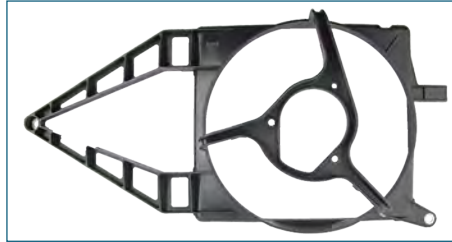

TOLVA RADIADOR

96880149

TOLVA RADIADOR AVEO (2008-2018) 1.6 - G3 (2006-2010) 1.6 / (CON AIRE ACONDICIONADO-MARCO)

TOLVA RADIADOR

90410053

TOLVA RADIADOR CHEVY (1995-2012) 1.4 ,1.6 / (SIN AIRE ACONDICIONADO)