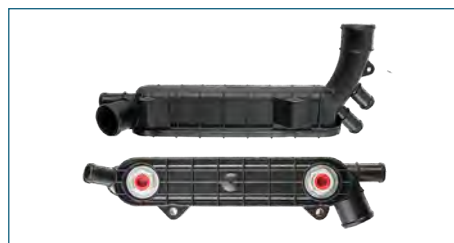

RADIADOR ACEITE
90448821

RADIADOR ACEITE ASTRA H (2006-2008) 2.0T