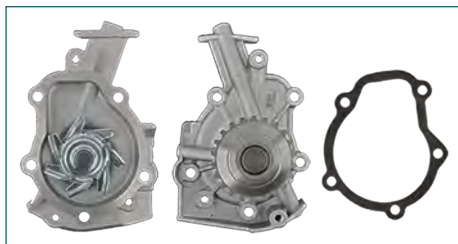

BOMBA AGUA
096666219

BOMBA AGUA MATIZ (2005-2014) 1.0 / (POLEA CON 22 DIENTES)