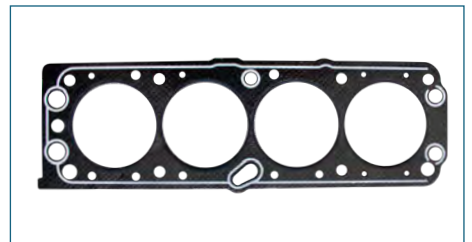

JUNTA CABEZA
90511490

JUNTA CABEZA CHEVY (1995-2012) 1.6