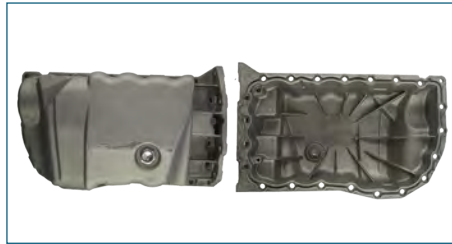

CARTER ACEITE
11110ED010

CARTER ACEITE VERSA (2011-2019) 1.6 - MARCH (2011-2019) 1.6 - TIIDA (2007-2018) 1.6 / (ANCHO 230MM-LARGO 191MM-CON TORNILLO) (VERSA PRIMERAS VERSIONES)

CARTER ACEITE
111103HC1A

CARTER ACEITE VERSA (2011-2019) 1.6 - MARCH (2011-2023) 1.6 - TIIDA (2007-2018) 1.6 / (SOLO TAPA) (ACERO)