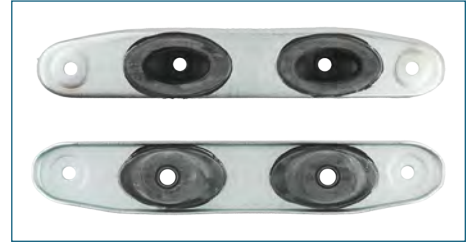

SOPORTE ESCAPE
1K0253144AE

SOPORTE ESCAPE BORA (2005-2010) 2.5FSI - Q2 (2016-2020) 1.4TSI / (PRE TUBO DE ESCAPE)