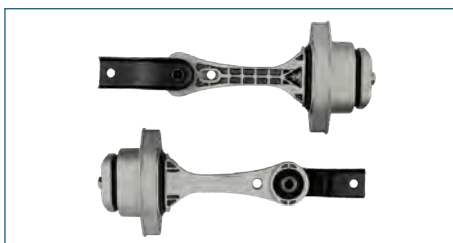

SOPORTE MOTOR
1J0199851M

SOPORTE MOTOR JETTA IV (1999-2015) 2.0 - GOLF IV (1999-2007) 2.0 / (LARGO 36 CM-TRASERO-TRANSMISION ESTANDAR)