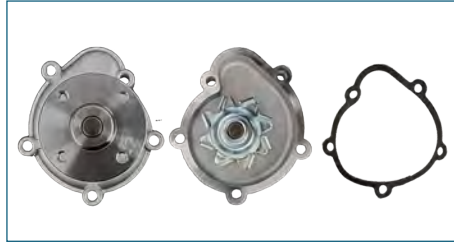

BOMBA AGUA
210103RC1A

BOMBA AGUA SENTRA B17 (2013-2019) 1.8 / (MR18DE)

BOMBA AGUA
B1010ET00A

BOMBA AGUA TIIDA (2007-2018) 1.8 - SENTRA B16 (2006-2012) 2.0

BOMBA AGUA
2101001M25

BOMBA AGUA TSURU I (1984-1987) 1.5 / 8V
(24A-BRIDA CHICA-GWN-PROPELA DE METAL)