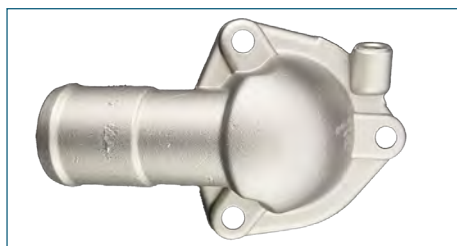

BRIDA
1106117M10

BRIDA TOMA AGUA TSURU II (1988-1991) 1.6 8V / (CARCASA)

BRIDA
11060F4100

BRIDA TOMA AGUA TSURU III (1992-2017) 1.6 / (MOTOR GA16DE-VA A LA CABEZA DE MOTOR) (ALUMINIO)

BRIDA
11061F4300

BRIDA TOMA AGUA TSURU III (1992-2017) 1.6 16V - SENTRA B14 (1995-1999) 1.6 16V - TSUBAME (1994-2000) 1.6 16V / (2 TUBOS-2 PIPETAS-HOUSING) (ALUMINIO)