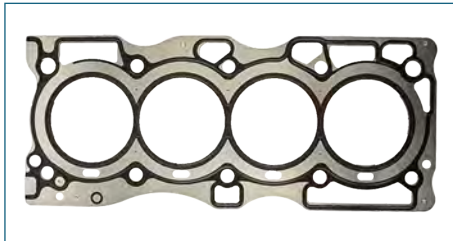

JUNTA CABEZA
110448J022

JUNTA CABEZA SENTRA B16 (2006-2012) 2.5 - ALTIMA (2002-2006) 2.5 - X-TRAIL (2001-2008) 2.5 / (ACERO)