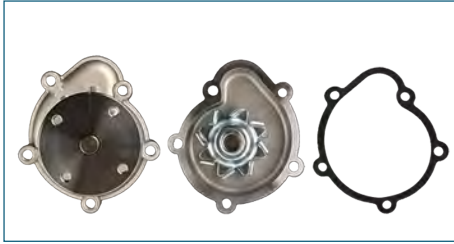

BOMBA AGUA
2101001M25

BOMBA AGUA TSURU I (1984-1987) 1.5 / 8V
(24A-BRIDA CHICA-GWN-PROPELA DE METAL)