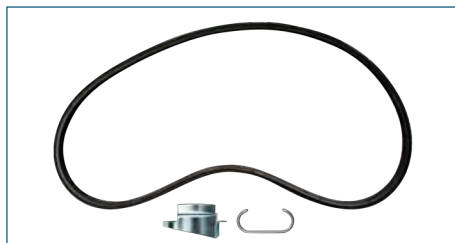

BANDA DIRECCION HIDRAULICA
030145933AK-ELAST

BANDA DIRECCION HIDRAULICA GOL (2009-2020) 1.6 - CROSSFOX (2006-2017) 1.6 / (3PK796-CON ACCESORIO DE INSTALACION-ELASTICA) (EPDM)