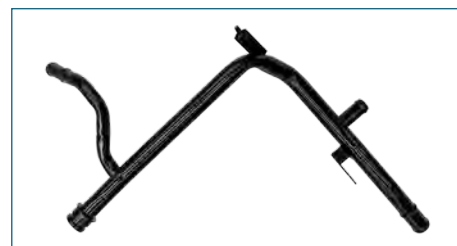

TUBO AGUA
06A121065DE

TUBO AGUA JETTA IV (1999-2015) 2.0 - GOLF IV (1999-2007) 2.0 - BEETLE (1998-2011) 2.0 / (1 SALIDA LATERAL CORTA Y UNA GRANDE-MOTOR TIPO CBPA-TRANSMISION AUTOMATICA)