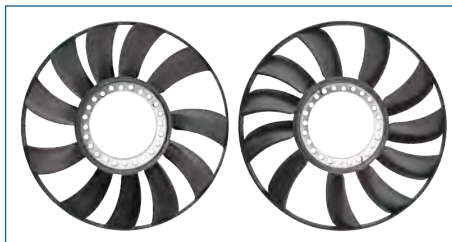

ASPA MOTOVENTILADOR
058121301B

ASPA MOTOVENTILADOR (RODETE AUXILIAR) PASSAT B4 (1993-1997) 2.0 - AUDI A4 (1994-2000) 1.8T