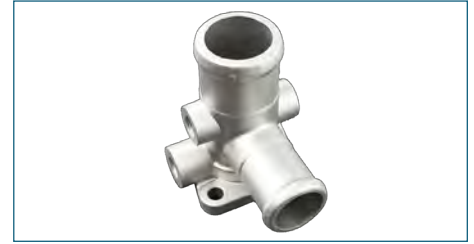

BRIDA
026121133D

BRIDA TOMA AGUA ATLANTIC (1981-1987) 1.7, 1.8 - CARIBE (1977-1987) 1.6, 1.8 - JETTA II (1988-1992) 1.8 - GOLF II (1988-1992) 1.8 - JETTA III (1993-1999) 1.8 - GOLF III (1993-1999) 1.8 / (2 BULBOS-2 SALIDAS) (ALUMINIO)