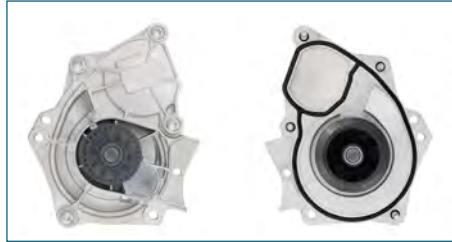

BOMBA AGUA
06L121012

BOMBA AGUA ELECTRICA TIGUAN (2018-2022) 2.0TSI - JETTA VII (2019-2023) 350TSI - GOLF VII (2015-2021) 2.0T - AUDI A3 (2013-2022) 2.0T - Q5 (2017-2022) 2.0TFSI - Q3 (2019-2022) 2.0TSI - AUDI A5 (2018-2022) 2.0TFSI - AUDI A4 (2015-2022) 2.0TFSI