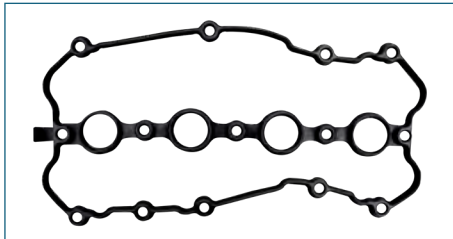

JUNTA PUNTERIAS
06F103483D

JUNTA PUNTERIAS GOLF VI (2013-2014) 1.4TSI -
PASSAT B6 (2005-2011) 2.0T - BORA (2005-2010)
2.5FSI - AUDI A3 (2004-2012) 2.0T - AUDI A4 (2005-
2008) 2.0T - AUDI A6 (2006-2011) 2.0T - TT (2006-
2014) 2.0TFSI - LEON (2007-2013) 2.0TSI - EXEO
(2011-2013) 2.0T