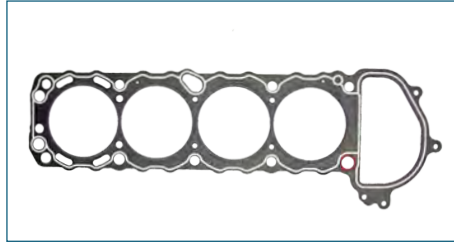

JUNTA CABEZA
T104470F00

JUNTA CABEZA URVAN (2001-2012) 2.4 - D22 (2002-2008) 2.4 - XTERRA (1999-2004) 2.4 / (MOTOR KA24DE - 16 VALVULAS)