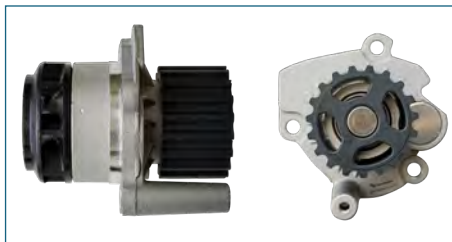

BOMBA AGUA
045121011F

BOMBA AGUA JETTA IV (1999-2015) 1.9TDI - BORA (2005-2010) 1.9TDI - BEETLE (1998-2011) 1.9TDI - EUROVAN T5 (2005-2020) 2.0TDI / (POLEA CON 19 DIENTES)