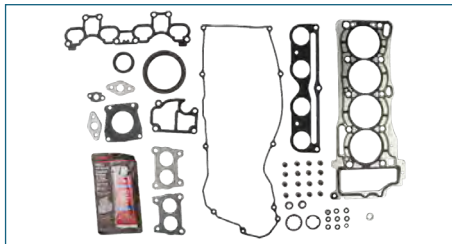

JUEGO JUNTAS MOTOR
101014M725

JUEGO JUNTAS MOTOR SENTRA B15 (2000-2006) 1.8 / (QG18DE - 16 VALVULAS) (JUNTA DE CABEZA DE ACERO)