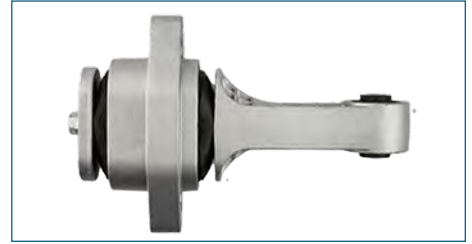

SOPORTE MOTOR

5491040

SOPORTE MOTOR AVEO (2008-2018) 1.6 - G3 (2006-2010) 1.6 / (TRASERO)