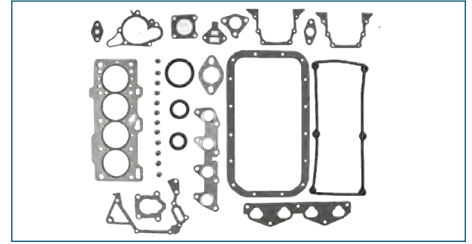

JUEGO JUNTAS MOTOR
2091002A00

JUEGO JUNTAS MOTOR ATOS (2000-2004) 1.0 / (12 VALVULAS-MOTOR G4HC)