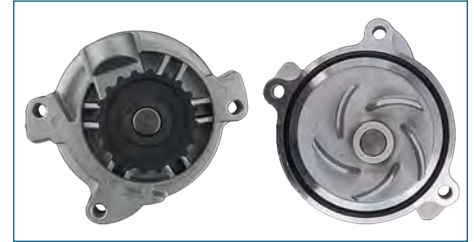

BOMBA AGUA
074121005N

BOMBA AGUA EUROVAN T4 (2001-2004) 2.5