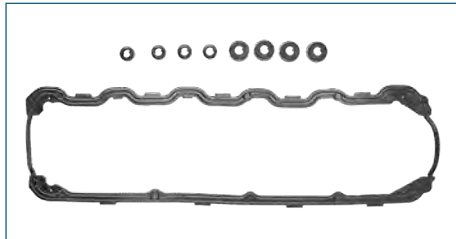

JUNTA PUNTERIAS
074103360A

JUNTA PUNTERIAS EUROVAN T4 (2001-2004) 2.5