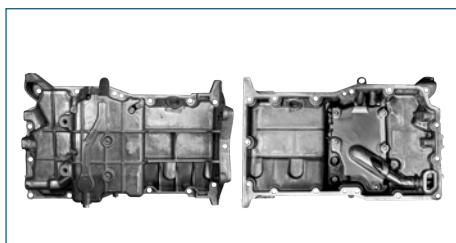

CARTER ACEITE
12576650

CARTER ACEITE ASTRA (2000-2005) 2.2 - ZAFIRA
(2000-2005) 2.2 / (SIN ORIFICIO PARA SENSOR)
(ALUMINIO)