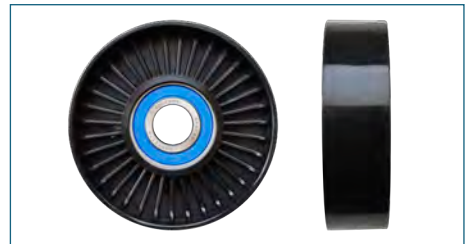

POLEA CIGÜEÑAL
0261052554

POLEA CIGÜEÑAL POINTER (1998-2010) 1.8 / (CON AIRE ACONDICIONADO-POLI-V)

POLEA CIGÜEÑAL
043105251B

POLEA CIGÜEÑAL SEDAN (1978-2003) 1.6 - COMBI (1974-1989) 1.6

POLEA LOCA
4612894AE