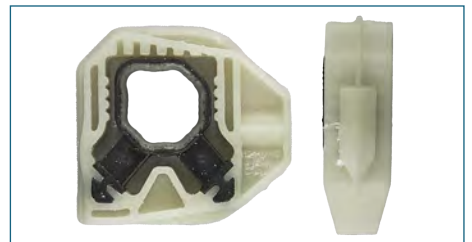

SOPORTE RADIADOR AGUA
1K0121367D

SOPORTE RADIADOR AGUA BORA (2005-2010)
2.5FSI - BEETLE (1998-2011) 2.5 / (SUPERIOR)