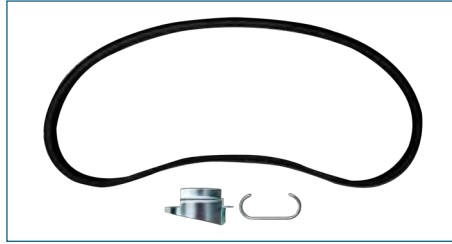

**BANDA DIRECCION HIDRAULICA
25195582-ELAST**

BANDA DIRECCION HIDRAULICA AVEO (2008-2018)
1.6 - SONIC (2012-2017) 1.6 - TRAX (2013-2019) 1.8
- CRUZE (2010-2016) 1.8 / (4PK643-K040250-KIT DE
INSTALACION)