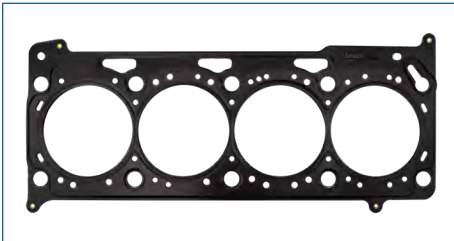

JUNTA CABEZA
O32103383N

JUNTA CABEZA GOL (2009-2020) 1.6 - POLO (2003-2007) 1.6 - LUPO (2005-2009) 1.6 - CROSS-FOX (2006-2017) 1.6 - SAVEIRO (2009-2020) 1.6 - SPORTVAN (2006-2010) 1.6 - IBIZA (2003-2008) 1.6 - CORDOBA (2003-2009) 1.6 / (ACERO)