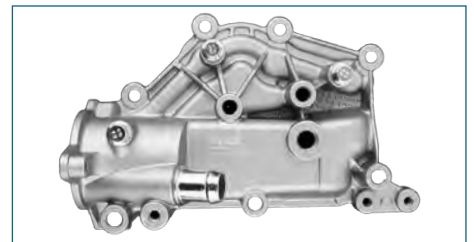

BRIDA
7700600514

BRIDA TOMA AGUA PLATINA (2002-2010) 1.6 - CLIO (2002-2010) 1.6 - APRIO (2008-2010) 1.6 - KANGOO (2008-2018) 1.6 - MEGANE (2004-2009) 1.6 - SANDERO (2010-2019) 1.6 - STEPWAY (2010-2019) 1.6 / (CAJA REGULADORA) (ALUMINIO)