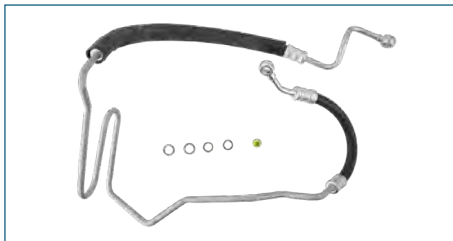

MANGUERA DIRECCION HIDRAULICA
1C0422893AB

MANGUERA DIRECCION HIDRAULICA BEETLE (1998-
2011) 2.0 / (TRANSMISION AUTOMATICA) (VA A LA
CAJA DE DIRECCION)