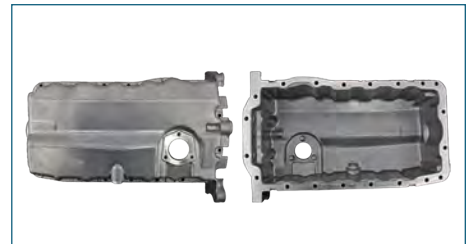

CARTER ACEITE
038103603AG

CARTER ACEITE BORA (2005-2010) 1.9TDI, 2.0TFSI - GTI (2005-2009) 2.0T - CADDY (2015-2019) 2.0TDI / (CON ORIFICIO PARA SENSOR-CON TORNILLO DE ACERO)