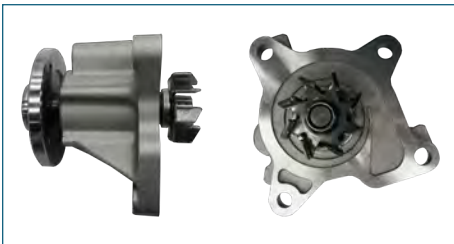

BOMBA AGUA VERNA (2002-2005) 1.5

BOMBA AGUA
2101013225

BOMBA AGUA 720 (1980-1993) 1.8 / (MOTOR TIPO J16/J18-PICK UP)

BOMBA AGUA
210101E400

BOMBA AGUA ALTIMA (1998-2001) 2.4

BOMBA AGUA
2101086G00

BOMBA AGUA D21 (1994-2008) 2.4 - ICHIVAN (1990-1996) 2.4 / (PROPELA DE METAL)