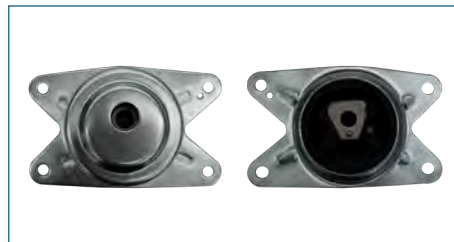

SOPORTE MOTOR
90575457

SOPORTE MOTOR ASTRA (2000-2005) 1.8 - ZAFIRA (2000-2005) 1.8 / (TRANSMISION AUTOMATICA)