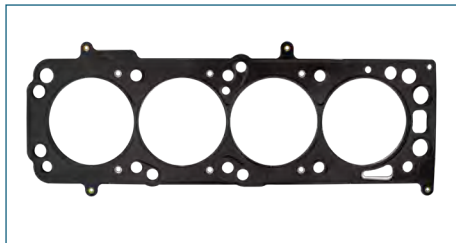

JUNTA CABEZA
93294583

JUNTA CABEZA CORSA (2002-2009) 1.8 - MERIVA (2006-2008) 1.8 - TORNADO (2003-2019) 1.8 / (TRES LAMINAS) (ACERO)