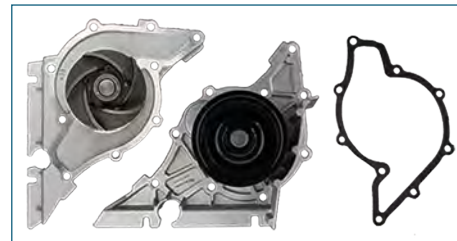

BOMBA AGUA
078121006

BOMBA AGUA PASSAT B5 (1998-2004) 2.8