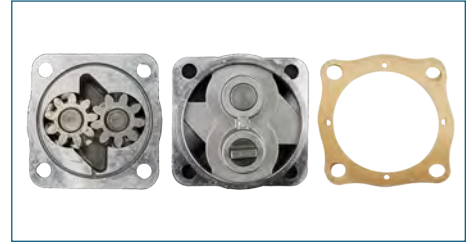

BOMBA ACEITE
111115107B

BOMBA ACEITE SEDAN (1978-2003) 1.6