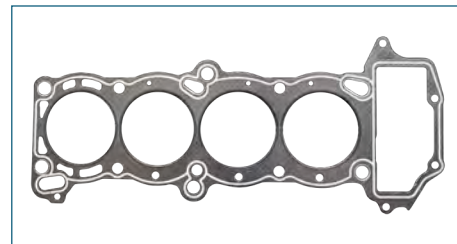

JUNTA CABEZA
1104457Y00

JUNTA CABEZA TSURU III (1992-1997) 1.6 16V / (GA16DE) (GRAFITO)