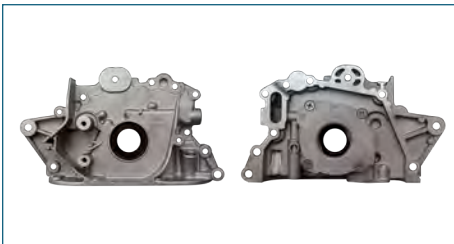

BOMBA ACEITE
93294869

BOMBA ACEITE CORSA (2002-2009) 1.8 - TORNADO (2003-2019) 1.8 / (PATA CORTA)

BOMBA ACEITE
25189698

BOMBA ACEITE MATIZ (2005-2014) 1.0

PROXIMAMENTE

BOMBA ACEITE
24110546

BOMBA ACEITE NUEVO AVEO (2018-2022) 1.5 -
CAVALIER (2018-2021) 1.5

BOMBA ACEITE SPARK (2011-2017) 1.2 / (16
VALVULAS)

BOMBA ACEITE
2131002550

BOMBA ACEITE ATOS (2000-2004) 1.0 - ATOS (2005-
2011) 1.1 - I10 (2014-2020) 1.2

BOMBA ACEITE
15010V0300

BOMBA ACEITE D21 (1994-2008) 2.4 - D22 (2002-
2008) 2.4 - URVAN (2001-2012) 2.4