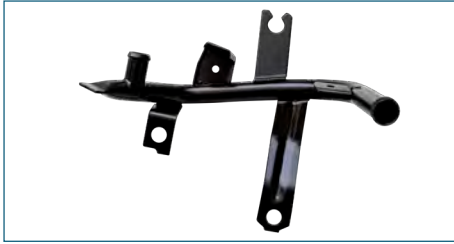

TUBO AGUA
377121065J

TUBO AGUA POINTER (1998-2010) 1.8 / (SE CONECTA A LA MANGUERA DE LA BOMBA DE AGUA)