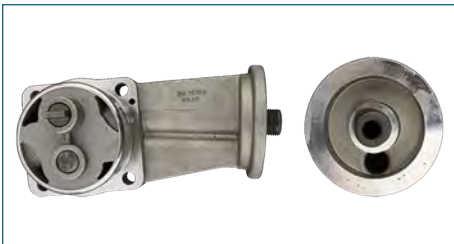

BOMBA ACEITE
BAA115101-A

BOMBA ACEITE SEDAN (1978-2003) 1.6 / (FUEL INJECTION)