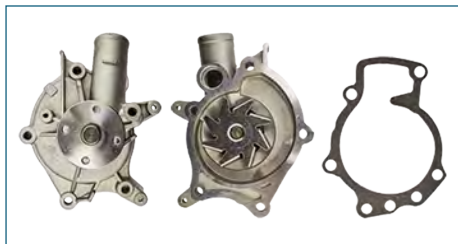

BOMBA AGUA
2510032033

BOMBA AGUA H100 (2007-2012) 2.4 / (CON JUNTA)