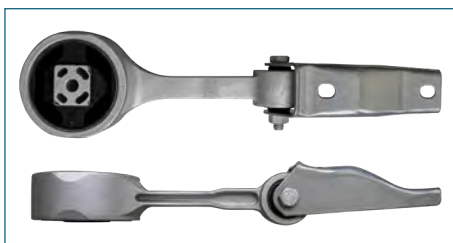

SOPORTE MOTOR
6Q0199851AB

SOPORTE MOTOR GOL (2009-2020) 1.6 - POLO (2003-2007) 1.6 - CROSSFOX (2006-2017) 1.6 - LUPO (2005-2009) 1.6 - SAVEIRO (2009-2020) 1.6 - SPORTVAN (2006-2010) 1.6 - DERBY (1995-2009) 2.0 - IBIZA (2003-2008) 1.6 - CORDOBA (2003-2009) 1.6 / (HUESO-TORSION)