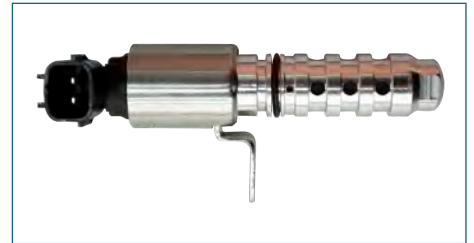

VALVULA SOLENOIDE (CONTROL DE TIEMPO VVT)
23796ET00A

VALVULA SOLENOIDE VERSA (2011-2019) 1.6 - MARCH (2011-2019) 1.6 - NOTE (2013-2019) 1.6 - TIIDA (2007-2018) 1.8 - SENTRA B16 (2006-2012) 2.0 / (ADMISION) (CONTROL DE TIEMPO VVT)