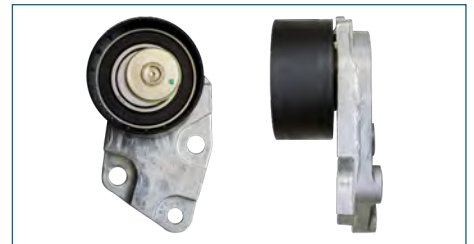

POLEA TENSOR
94580139

POLEA TENSOR ALTERNADOR MATIZ (2005-2014) 1.0

POLEA TENSOR
24111395

POLEA TENSOR ALTERNADOR NUEVO AVEO (2019-2021) 1.5

POLEA TENSOR
25185910-POLE

POLEA TENSOR ALTERNADOR SONIC (2012-2017) 1.6 - CRUZE (2010-2016) 1.8 - TRAX (2013-2019) 1.8 - ASTRA (2000-2005) 1.8 - ZAFIRA (2000-2005) 1.8 - MERIVA (2006-2008) 1.8 / (SOLO POLEA -ACERO)