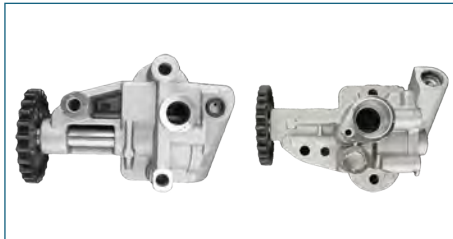

BOMBA ACEITE
07K115105Q

BOMBA ACEITE JETTA VI (2011-2018) 2.5 - BORA (2005-2010) 2.5 - NB (2011-2019) 2.5 - PASSAT B7 (2012-2018) 2.5