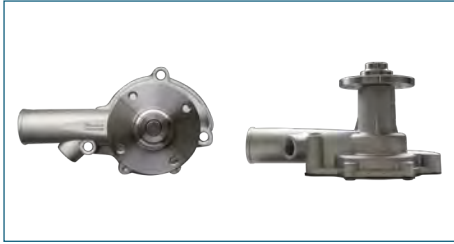

BOMBA AGUA
2101013225

BOMBA AGUA 720 (1980-1993) 1.8 / (MOTOR TIPO J16/J18-PICK UP)