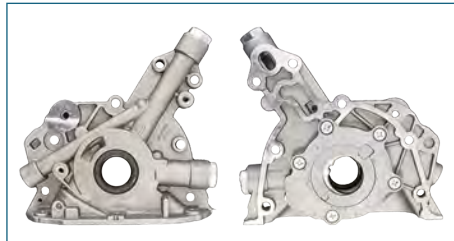

BOCA RELLENO ALTERNADOR
BAA115451-A

BOCA DE RELLENO ALTERNADOR SEDAN (1978-2003) 1.6 / (PINTURA ELECTROSTATICA-CARBURADO) (ACERO)

BOMBA ACEITE
77BM6600BA

BOMBA ACEITE FIESTA (1995-2002) 1.3 - KA (2001-2008) 1.6

BOMBA ACEITE
ZXS6E6600AG

BOMBA ACEITE FIESTA (2003-2010) 1.6 - COURIER (2001-2012) 1.6 / (CON POLEA)

BOMBA ACEITE
24402722

BOMBA ACEITE ASTRA (2000-2005) 2.4 - ASTRA H (2006-2008) 2.0T

BOMBA ACEITE
25182606

BOMBA ACEITE AVEO (2008-2018) 1.6 - G3 (2006-2010) 1.6 - OPTRA (2006-2010) 2.0

BOMBA ACEITE
90412744

BOMBA ACEITE CHEVY (1995-2012) 1.4, 1.6

BOMBA ACEITE
93377141

BOMBA ACEITE CORSA (2002-2009) 1.8 - TORNADO (2003-2019) 1.8 - MERIVA (2006-2008)1.8 / (PATA LARGA)