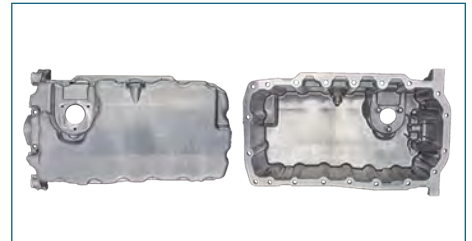

CARTER ACEITE
03L103603H

CARTER ACEITE EUROVAN T5 (2005-2020) 2.0TDI / (CON ENTRADA PARA SENSOR-CON TORNILLO)