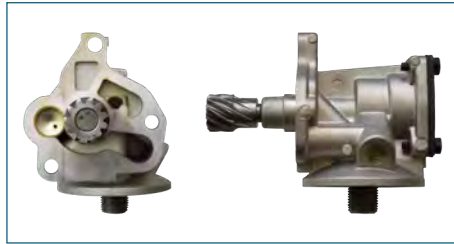

BOCA RELLENO ALTERNADOR
BAA115451-A

BOCA DE RELLENO ALTERNADOR SEDAN (1978-2003) 1.6 / (PINTURA ELECTROSTATICA-CARBURADO) (ACERO)

BOMBA ACEITE
77BM6600BA

BOMBA ACEITE FIESTA (1995-2002) 1.3 - KA (2001-2008) 1.6