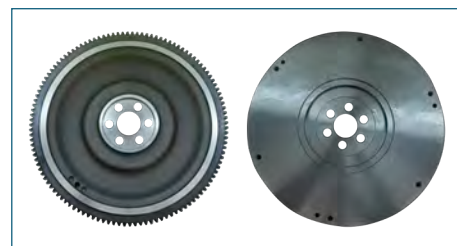

VOLANTE MOTOR
1231085G06-A

VOLANTE MOTOR D21 (1994-2008) 2.4 - D22 (2002-
2008) 2.4 - URVAN (2001-2012) 2.4 - XTERRA (1999-
2004) 2.4 / (MOTOR KA24E)