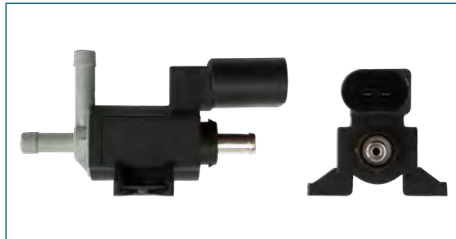

VALV SOLENOIDE TURBO
06F906283F

VALVULA SOLENOIDE TURBO JETTA VI (2011-2018) 2.0TSI - BORA (2005-2010) 2.0TFSI - NB (2011-2019) 2.0T - GTI (2005-2009) 2.0T - CC (2008-2016) 2.0TSI - AMAROK (2010-2020) 2.0TSI - AUDI A3 (2013-2020) 1.8T, 2.0T - Q3 (2015-2018) 2.0TFSI - Q5 (2008-2018) 2.0TFSI