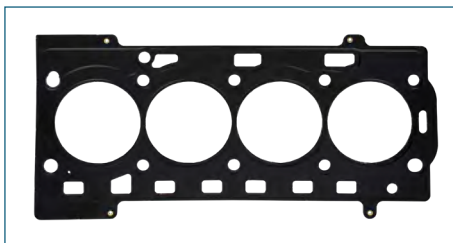

JUNTA CABEZA
03C103383AL

JUNTA CABEZA POLO (2013-2019) 1.4TSI, 1.6 - VENTO (2014-2019) 1.6 - IBIZA (2009-2017) 1.6 / (ACERO)