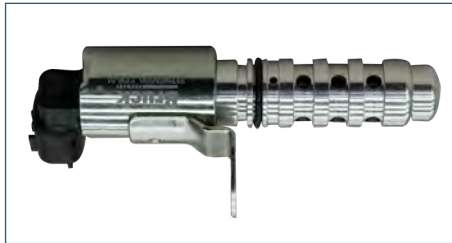

VALVULA SOLENOIDE (CONTROL DE TIEMPO VVT)
23796EN200

VALVULA SOLENOIDE (CONTROL DE TIEMPO VVT) TIIDA (2007-2018) 1.8 - VERSA (2011-2019) 1.6 - SENTRA B16 (2006-2012) 2.0 / (ESCAPE)