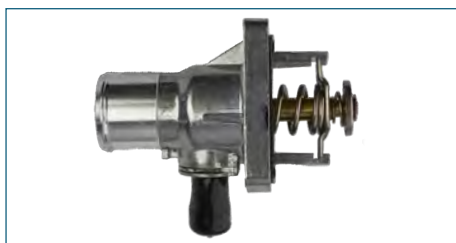

TERMOSTATO BOMBA AGUA
55577072

TERMOSTATO BOMBA AGUA ASTRA H (2006-2008)
1.8 - ZAFIRA (2005-2006) 2.2 - MERIVA (2006-2008)
1.8 / (INCLUYE TERMOSTATO 105 GRADOS-
HOUSING-CON LIGA Y BULBO DE TEMPERATURA)