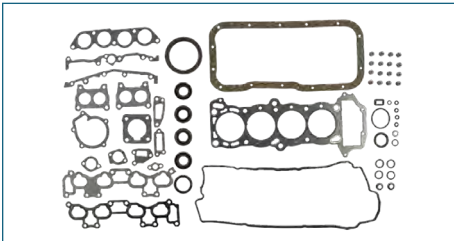

JUEGO JUNTAS MOTOR SENTRA B15 (2000-2006) 1.8 / (QG18DE - 16 VALVULAS) (JUNTA DE CABEZA DE ACERO)

JUEGO JUNTAS MOTOR
10101EN200

JUEGO JUNTAS MOTOR TIIDA (2007-2018) 1.8 16V - SENTRA B16 (2006-2012) 2.0 16V / (MOTOR MR20DE)