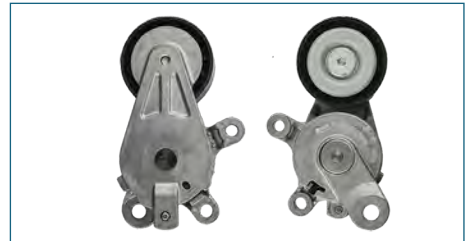

POLEA TENSOR
O7K903315T

POLEA TENSOR ALTERNADOR BORA (2005-2010) 2.5FSI - JETTA VI (2011-2018) 2.5FSI - NB (2011-2019) 2.5 - PASSAT B7 (2012-2018) 2.5 - SPORTWAGEN (2010-2016) 2.5 - TT (2006-2014) 2.5T - BEETLE (1998-2011) 2.5 / (SUPERIOR)