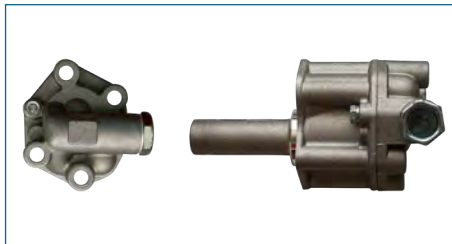

BOMBA ACEITE
93294869

BOMBA ACEITE CORSA (2002-2009) 1.8 - TORNADO (2003-2019) 1.8 / (PATA CORTA)

BOMBA ACEITE
25189698

BOMBA ACEITE MATIZ (2005-2014) 1.0

PROXIMAMENTE

BOMBA ACEITE
24110546

BOMBA ACEITE NUEVO AVEO (2018-2022) 1.5 -
CAVALIER (2018-2021) 1.5

BOMBA ACEITE
25195117

BOMBA ACEITE SONIC (2012-2017) 1.6 - CRUZE
(2010-2016) 1.8 - TRAX (2013-2019) 1.8 - ASTRA H
(2006-2008) 1.8 - ZAFIRA (2005-2006) 1.8 - MERIVA
(2006-2008) 1.8

PROXIMAMENTE

BOMBA ACEITE
25193452

BOMBA ACEITE SPARK (2011-2017) 1.2 / (16
VALVULAS)

BOMBA ACEITE
2131002550

BOMBA ACEITE ATOS (2000-2004) 1.0 - ATOS (2005-
2011) 1.1 - I10 (2014-2020) 1.2

BOMBA ACEITE
15010V0300

BOMBA ACEITE D21 (1994-2008) 2.4 - D22 (2002-
2008) 2.4 - URVAN (2001-2012) 2.4