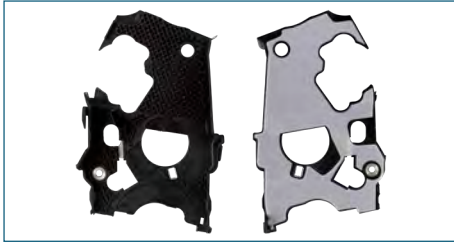

CUBIERTA BANDA DENTADA
045109145H

CUBIERTA BANDA DENTADA JETTA IV (1999-2015) 1.9TDI - BORA (2005-2010) 1.9TDI - EUROVAN T5 (2005-2020) 1.9TDI - BEETLE (1999-2011) 1.9TDI - EUROVAN T4 (2001-2004) 1.9TDI