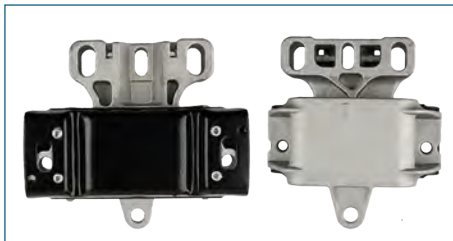

SOPORTE MOTOR
1J0199555AH

SOPORTE MOTOR JETTA IV (1999-2015) 1.8T, 2.0 - GOLF IV (1999-2007) 1.8T, 2.0 - BEETLE (1998-2011) 2.0 - LEON (2001-2006) 1.8 / (IZQUIERDO-TRANSMISION AUTOMATICA)