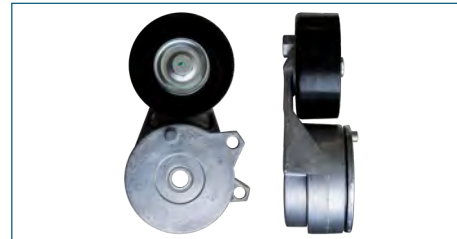

POLEA TENSOR
119551KCOA

POLEA TENSOR ALTERNADOR SENTRA B17 (2013-2019) 1.8 - JUKE (2011-2017) 1.6T - XTRAIL (2015-2019) 2.5 - CLIO (2015-2017) 1.6T