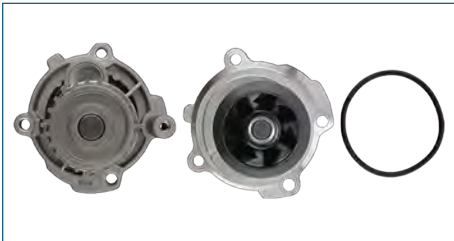

BOMBA AGUA
06B121011E

BOMBA AGUA IBIZA (2000-2002) 1.6 - CORDOBA (1999-2002) 1.6 / (POLEA CON 23 DIENTES)