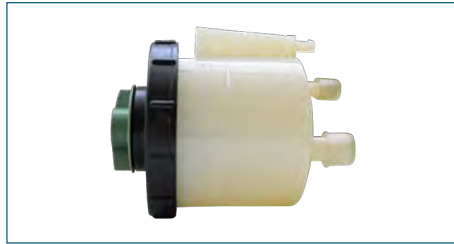

DEPOSITO LIQUIDO DIRECCION HIDRAULICA
701422371B

DEPOSITO LIQUIDO DIRECCION HIDRAULICA
EUROVAN T4 (2001-2004) 1.9TDI