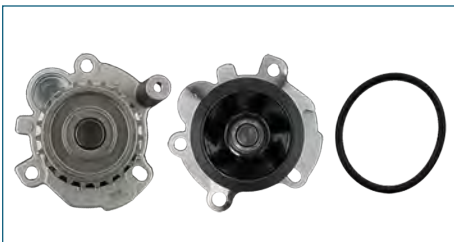

BOMBA AGUA
06A121011E

BOMBA AGUA JETTA IV (1999-2015) 1.8T, 2.0 - GOLF IV (1999-2007) 1.8T, 2.0 / (POLEA CON 23 DIENTES)