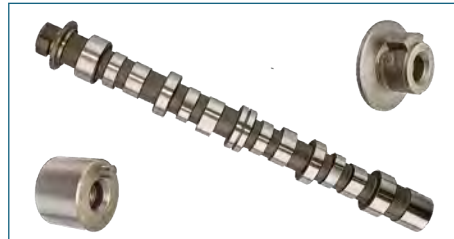

ARBOL LEVAS
2410002200

ARBOL LEVAS ATOS (2005-2011) 1.1