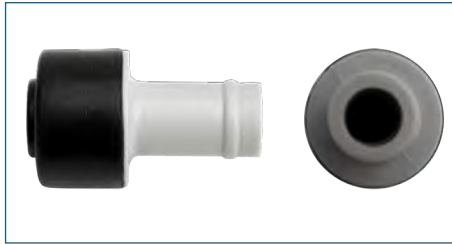

VALVULA (PCV)
035103245A

VALVULA VENTILACION (PCV) JETTA IV (1999-2015) 1.8T - GOLF IV (1999-2007) 1.8T - BEETLE (1998-2011) 1.8T - PASSAT B5 (1998-2004) 1.8T - SHARAN (2001-2008) 1.8T