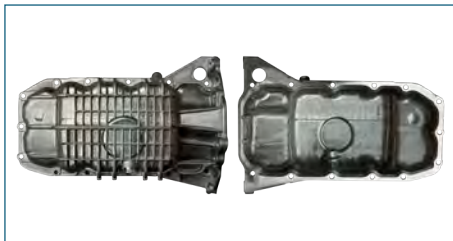

CARBURADOR

113129031K

CARBURADOR SEDAN (1978-2003) 1.6 / (SIN SISTEMA ALTIMETRICO) (34 PICT)

CARTER ACEITE
2151026010

CARTER ACEITE VERNA (2002-2005) 1.5, 1.6 -
ATTITUDE (2005-2011) 1.6

CARTER ACEITE
98MM6675AB