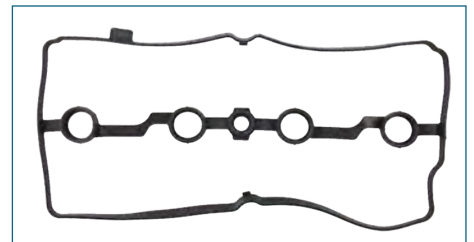

JUNTA PUNTERIAS
13270ET000

JUNTA PUNTERIAS TIIDA (2007-2018) 1.6 - SENTRA B16 (2006-2012) 2.0 / (MR20DE)