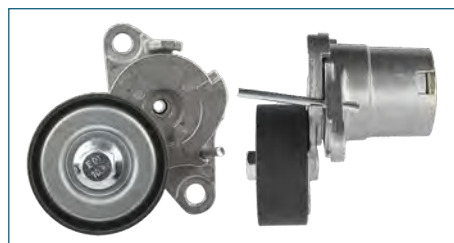

POLEA TENSOR
06L903133D

POLEA TENSOR ALTERNADOR NB(2011-2019) 2.0T -
GOLF VII(2015-2019) 2.0TSI - LEON(2014-2020) 1.8T -
AUDI A3(2004-2012) 2.0T - AUDI A4(2008-2015)
2.0TFSI - Q3(2015-2018) 2.0TFSI - AUDI A1(2010-
2018) 2.0T - Q5(2008-2017) 2.0TFSI -
TIGUAN(2018-2021) 2.0TSI