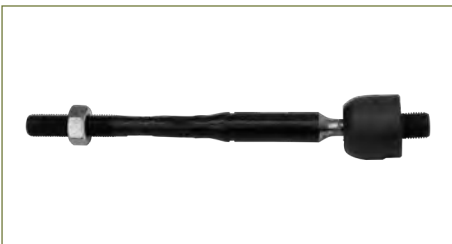

VARILLA DIRECCION
D85213TA0A

VARILLA DIRECCION ALTIMA (2013-2018) 2.5, 3.5 - MAXIMA (2016-2020) 3.5 / (BIELETA SIN TERMINAL)