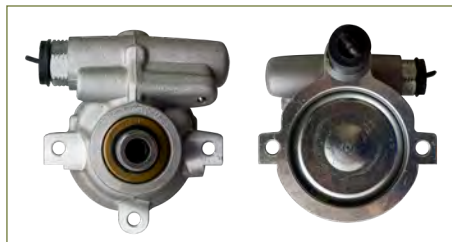

ABRAZADERA BARRA ESTABILIZADORA
111498101A

ABRAZADERA BARRA ESTABILIZADORA SEDAN (1978-2003) 1.6 / (GROSOR COMO LA ORIGINAL)

ABRAZADERA BUJE HORQUILLA
05069631AA

ABRAZADERA BUJE HORQUILLA ATOS (2000-2004) 1.0 / (EXTERIOR)

BARRA TENSORA SUSPENSION
90447911-EURO

BARRA TENSORA SUSPENSION CHEVY (1995-2012) 1.6 / (DELANTERO DERECHO)

BARRA TENSORA SUSPENSION
90447910-EURO

BARRA TENSORA SUSPENSION CHEVY (1995-2012) 1.6 / (DELANTERO IZQUIERDO)

BOMBA DIRECCION HIDRAULICA
X2S653A696BA

BOMBA DIRECCION HIDRAULICA FIESTA (1995-2002) 1.3 - IKON (2000-2015) 1.6 - COURIER (2001-2012) 1.6 / (SIN DEPOSITO) (PRIMERAS VERSIONES)

BOMBA DIRECCION HIDRAULICA
96535224

BOMBA DIRECCION HIDRAULICA AVEO (2008-2018) 1.6 - G3 (2006-2010) 1.6 / (CON POLEA)

BOMBA DIRECCION HIDRAULICA
90329438

BOMBA DIRECCION HIDRAULICA CHEVY (1995-2012) 1.6

BOMBA DIRECCION HIDRAULICA
93340929