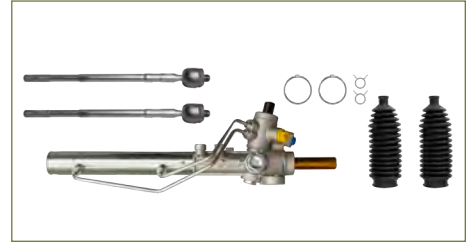

CAJA DIRECCION HIDRAULICA

191422063

CAJA DIRECCION (CREMALLERA) JETTA II (1988-1992) 1.8 - GOLF II (1988-1992) 1.8 - JETTA III (1993-1999) 1.8 - GOLF III (1993-1999) 1.8 / (CON BIELETAS-SIN TERMINALES-HIDRAULICA) (ESTRIADO GRUESO)