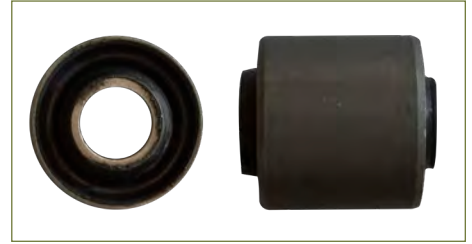

BUJE HORQUILLA
54560VW100

BUJE HORQUILLA URVAN (2001-2012) 2.4 / (SUPERIOR-CHICO)