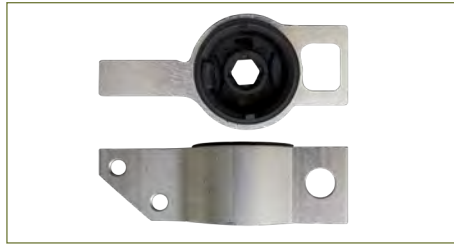

BUJE HORQUILLA
1K0199231G

BUJE HORQUILLA BORA (2005-2010) 2.5FSI - GTI
(2005-2009) 2.0T - LEON (2007-2013) 1.4TSI - ALTEA
(2007-2014) 1.8TSI - TOLEDO (2006-2009) 2.0FSI -
TIGUAN (2008-2017) 2.0TSI / (PUNTA DE
ALUMINIO-GRANDE-IZQUIERDO)