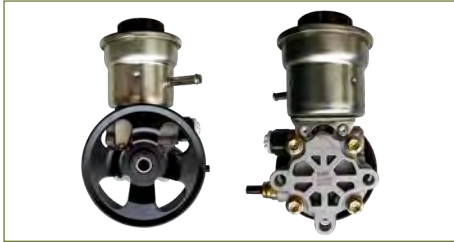

BOMBA DIRECCION HIDRAULICA
491106Z700

BOMBA DIRECCION HIDRAULICA SENTRA B15 (2000-2006) 2.5 / (SIN POLEA)

BOMBA DIRECCION HIDRAULICA
4911050Y00

BOMBA DIRECCION HIDRAULICA TSURU III (1992-2017) 1.6 - SENTRA B14 (1995-1999) 1.6 / (COMPLETA -CON POLEA-SUJETADOR)

BOMBA DIRECCION HIDRAULICA
49110VW000

BOMBA DIRECCION HIDRAULICA URVAN (2001-2012) 2.4

BOMBA DIRECCION HIDRAULICA
49110VW000-COMPL

BOMBA DIRECCION HIDRAULICA URVAN (2001-2012) 2.4 / (COMPLETA-CON DEPOSITO-CON POLEA)

BOMBA DIRECCION HIDRAULICA
49110VZ00B

BOMBA DIRECCION HIDRAULICA URVAN (2001-2012) 2.5 / (CON POLEA)

BOMBA DIRECCION HIDRAULICA
49110VZ10B

BOMBA DIRECCION HIDRAULICA URVAN (2001-2012) 3.0DIESEL

BOMBA DIRECCION HIDRAULICA
443100K010

BOMBA DIRECCION HIDRAULICA HIACE (2005-2019)
2.7 / (DEPOSITO-POLEA)

BOMBA DIRECCION HIDRAULICA
6Q0423155AB

BOMBA DIRECCION ELECTROHIDRAULICA VENTO
(2014-2019) 1.6 - POLO (2003-2007) 1.6 - LUPO (2005-
2009) 1.6 - IBIZA (2003-2008) 1.6 - CORDOBA (2003-
2009) 1.6 - AUDI A1 (2010-2019) 1.4TSI / (ELECTRICA
-SISTEMA TRW) (DEPOSITO TIPO ABRAZADERA)