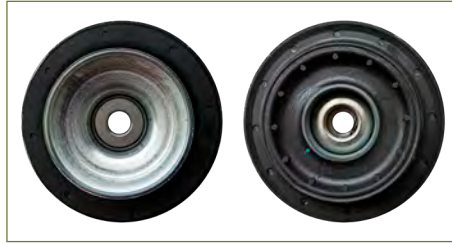

SOPORTE (BASE) AMORTIGUADOR
377412329B

SOPORTE (BASE) AMORTIGUADOR POINTER (1997-1999) 1.8 / (CON BALERO-DELANTERO)