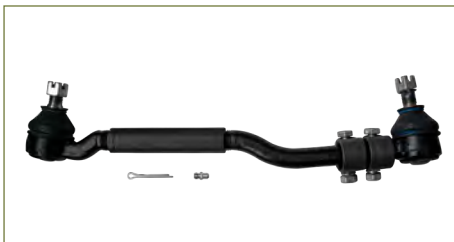

TERMINAL DIRECCION
4851001W00-EURO
TERMINAL DIRECCION 720 (1980-1993) 1.8 - D21 (1994-2008) 2.4 / (DERECHO IZQUIERDO)