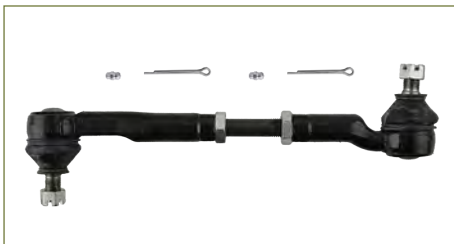

TERMINAL DIRECCION D21 (1994-2008) 2.4 /
(LARGA)

TERMINAL DIRECCION
485212S485-EURO

TERMINAL DIRECCION D22 (2002-2008) 2.4 /
(INTERIOR-GRANDE)

TERMINAL DIRECCION
48510C07G0-EURO

TERMINAL DIRECCION ICHIVAN (1990-1996) 1.8, 2.4
/ (DERECHA)