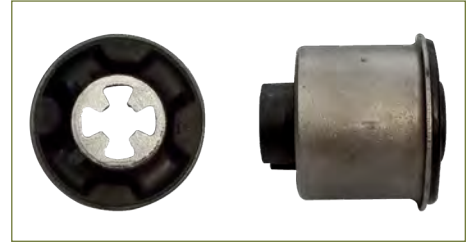

BUJE BRAZO JETTA VI (2011-2018) 2.5 - BORA (2005-2010) 2.5FSI / (SUSPENSION TRASERA - VA EN MANGUETA)

BUJE BRAZO TRANSVERSAL
1K0505541D

BUJE BRAZO PASSAT CC (2008-2016) 2.0T - GTI (2005-2009) 2.0T - TIGUAN (2008-2017) 2.0TSI - ALTEA (2007-2015) 1.8TSI - LEON (2007-2013) 1.4TSI - TOLEDO (2006-2009) 2.0FSI - AUDI A1 (2010-2018) 1.4TSI - AUDI A3 (2004-2012) 1.4T / (TRASERO) (OSCILANTE)

BUJE EJE
Z96FB5K653CA

BUJE EJE FIESTA (1995-2002) 1.3 - KA (2001-2008) 1.6 / (TRASERO)

BUJE EJE
2S6156K653AA

BUJE EJE FIESTA (2003-2010) 1.6 - ECOSPORT (2003-2013) 2.0 / (TRASERO)

BUJE EJE
8V515K653BA

BUJE EJE FIESTA (2011-2017) 1.6 / (TRASERO)