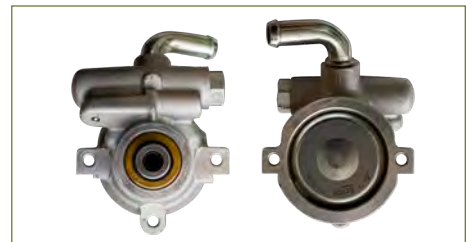

BARRA TENSORA SUSPENSION
90447911-EURO

BARRA TENSORA SUSPENSION CHEVY (1995-2012) 1.6 / (DELANTERO DERECHO)

BARRA TENSORA SUSPENSION
90447910-EURO

BARRA TENSORA SUSPENSION CHEVY (1995-2012) 1.6 / (DELANTERO IZQUIERDO)

BOMBA DIRECCION HIDRAULICA
X2S653A696BA

BOMBA DIRECCION HIDRAULICA FIESTA (1995-2002) 1.3 - IKON (2000-2015) 1.6 - COURIER (2001-2012) 1.6 / (SIN DEPOSITO) (PRIMERAS VERSIONES)

BOMBA DIRECCION HIDRAULICA
96535224

BOMBA DIRECCION HIDRAULICA AVEO (2008-2018) 1.6 - G3 (2006-2010) 1.6 / (CON POLEA)

BOMBA DIRECCION HIDRAULICA
90329438

BOMBA DIRECCION HIDRAULICA CHEVY (1995-2012) 1.6

BOMBA DIRECCION HIDRAULICA
93340929

BOMBA DIRECCION HIDRAULICA CORSA (2002-2009) 1.8 - TORNADO (2003-2019) 1.8 - MERIVA (2006-2008) 1.8 / (SIN DEPOSITO-NO APLICA A DIRECCION ELECTROASISTIDA)

BOMBA DIRECCION HIDRAULICA
93370988

BOMBA DIRECCION HIDRAULICA CORSA (2002-2009) 1.8 - TORNADO (2003-2019) 1.8 - MERIVA (2006-2008) 1.8/ (CON POLEA-TUBERIA LARGA)