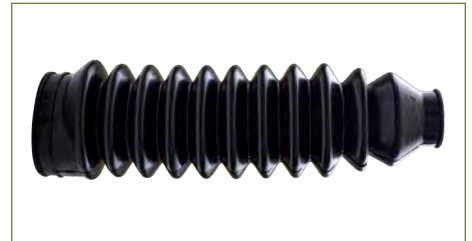

CUBRE POLVO DIRECCION

7H0422831

CUBRE POLVO DIRECCION EUROVAN T5 (2005-2020) 2.0TDI / (CON ABRAZADERAS)

CUBRE POLVO DIRECCION

191419831

CUBRE POLVO DIRECCION JETTA II (1988-1992) 1.8 - GOLF II (1988-1992) 1.8 - JETTA III (1993-1999) 1.8 - GOLF III (1993-1999) 1.8 - IBIZA (2000-2002) 1.6 - CORDOBA (1999-2002) 1.6 / (ESTANDAR)