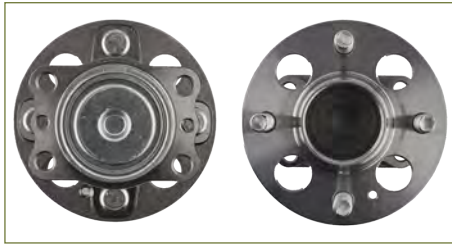

MAZA RUEDA ATOS (2000-2004) 1.0 - ATOS (2005-2011) 1.1/ (CON BALERO-TRASERA)

MAZA RUEDA
5175025000

MAZA RUEDA ATOS (2000-2004) 1.0 - ATOS (2005-2011) 1.1/ (DELANTERA)

MAZA RUEDA
517501J000

MAZA RUEDA ATTITUDE (2012-2014) 1.6 - RIO (2015-2021) 1.6/ (4 BIRLOS-DELANTERA)