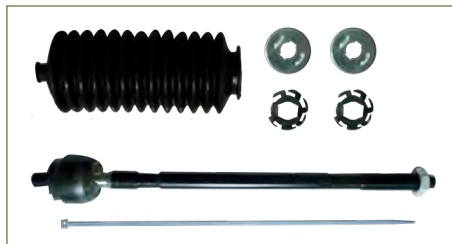

VARILLA DIRECCION
4852100QAA-EURO

VARILLA DIRECCION PLATINA (2002-2010) 1.6 - CLIO
(2002-2010) 1.6 - KANGOO (2001-2008) 1.6 /
(BIELETA SIN TERMINAL-ESTANDAR)