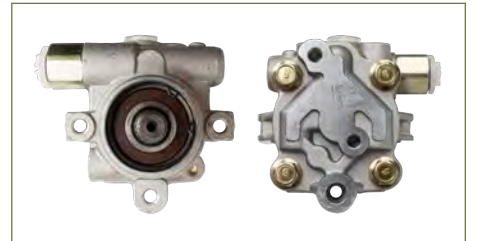

BOMBA DIRECCION HIDRAULICA
94567383

BOMBA DIRECCION HIDRAULICA MATIZ (2005-2014) 1.0 / (CON POLEA)

BOMBA DIRECCION HIDRAULICA
96980873

BOMBA DIRECCION HIDRAULICA SPARK (2011-2020) 1.2 / (CON POLEA)

BOMBA DIRECCION HIDRAULICA
491109Z401

BOMBA DIRECCION HIDRAULICA D21 (1994-2008) 2.4

BOMBA DIRECCION HIDRAULICA
B200113599

BOMBA DIRECCION HIDRAULICA PLATINA (2002-2010) 1.6 - CLIO (2002-2010) 1.6

BOMBA DIRECCION HIDRAULICA
491104Z800

BOMBA DIRECCION HIDRAULICA SENTRA B15 (2000-2006) 1.8 / (CON POLEA)

BOMBA DIRECCION HIDRAULICA
491106Z700

BOMBA DIRECCION HIDRAULICA SENTRA B15 (2000-2006) 2.5 / (SIN POLEA)

BOMBA DIRECCION HIDRAULICA
4911050Y00

BOMBA DIRECCION HIDRAULICA TSURU III (1992-2017) 1.6 - SENTRA B14 (1995-1999) 1.6 / (COMPLETA -CON POLEA-SUJETADOR)