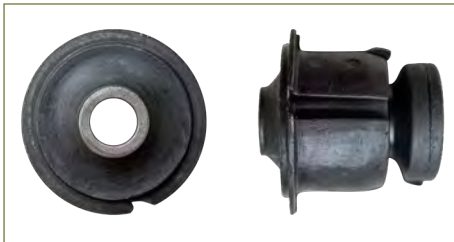

BUJE EJE
1J0501541C

BUJE EJE JETTA IV (1999-2015) 2.0 - GOLF IV (1999-2007) 2.0 - BEETLE (1998-2011) 2.0 - VENTO (2014-2019) 1.6 - POLO (2003-2007) 1.6 - POLO (2013-2019) 1.6 - LUPO (2005-2009) 1.6 - CROSS-FOX (2006-2017) 1.6 - SPORTVAN (2006-2010) 1.6 / (TRASERO)

BUJE EJE
1K0199867Q

BUJE EJE JETTA VI (2011-2018) 2.0T - BORA (2005-2010) 1.9TDI - NB (2011-2019) 2.0T - SPORTWAGEN (2010-2016) 2.5 - PASSAT B7 (2012-2018) 2.5 - TIGUAN (2008-2017) 2.0TSI - CADDY (2015-2020) 1.6 / (BUJE PORTAGRUPPO-DELANTERO INFERIOR)

BUJE EJE
1K0199868Q

BUJE EJE JETTA VI (2011-2018) 2.0T - BORA (2005-2010) 1.9TDI - NB (2011-2019) 2.0T - TIGUAN (2008-2017) 2.0TSI / (BUJE PORTAGRUPPO CON CUERDA-DELANTERO SUPERIOR)

BUJE EJE
377501541

BUJE EJE POINTER (1998-2010) 1.8 - GOL (2009-2020) 1.6 / (TRASERO)