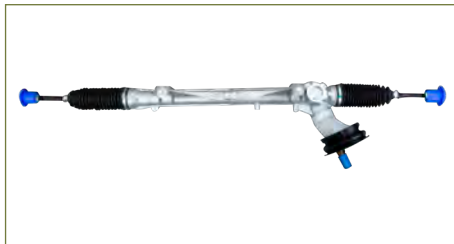

CAJA DIRECCION ELECTROASISTIDA
480013SG1A

CAJA DIRECCION (CREMALLERA) SENTRA B17
(2013-2019) 2.0 / (CON BIELETAS-SIN TERMINALES
-ELECTROASISTIDA)