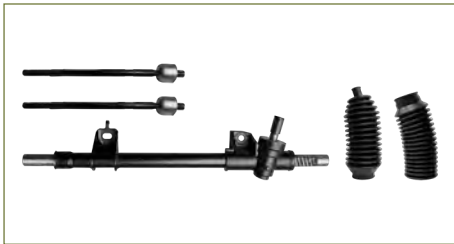

5651025000

CAJA DIRECCION (CREMALLERA) VERNA (2002-2005) 1.5, 1.6 / (CON BIELETAS-SIN TERMINALES)

CAJA DIRECCION MECANICA

Z96FB3K649AB

CAJA DIRECCION (CREMALLERA) FIESTA (2003-2010) 1.6 - COURIER (2001-2012) 1.6