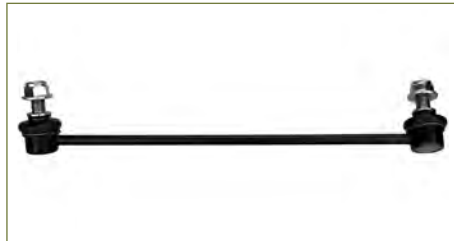

BRAZO BARRA ESTABILIZADORA

51320TA0A01

BRAZO BARRA ESTABILIZADORA ACCORD (2008-2012) 2.4 - TSX (2010-2014) 2.4, 3.5 / (DELANTERO DERECHO) (CACAHUATE)

BRAZO BARRA ESTABILIZADORA

51325TA0A01

BRAZO BARRA ESTABILIZADORA ACCORD (2008-2012) 2.4 - TSX (2010-2014) 2.4, 3.5 / (DELANTERO IZQUIERDO) (CACAHUATE)

BRAZO BARRA ESTABILIZADORA

51320T2AA01

BRAZO BARRA ESTABILIZADORA ACCORD (2013-2017) 2.4 - TLX (2014-2020) 2.4, 3.5 / (DELANTERO DERECHO) (CACAHUATE)

BRAZO BARRA ESTABILIZADORA

51325T2AA01

BRAZO BARRA ESTABILIZADORA ACCORD (2013-2017) 2.4 - TLX (2014-2020) 2.4, 3.5 / (DELANTERO IZQUIERDO) (CACAHUATE)