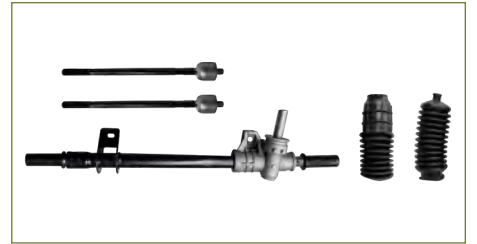

CAJA DIRECCION MECANICA

5651005050

CAJA DIRECCION (CREMALLERA) ATOS (2005-2011) 1.1 / (CON BIELETA-SIN TERMINALES) (CON SINFIN LARGO)

CAJA DIRECCION MECANICA

565000X500

CAJA DIRECCION (CREMALLERA) i10 (2014-2020) 1.2 / (CON BIELETAS-SIN TERMINALES)