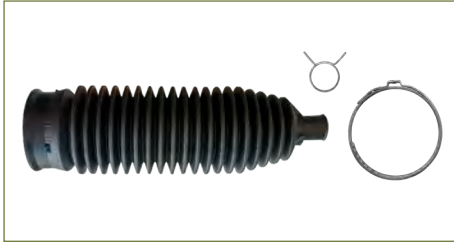

CUBRE POLVO DIRECCION
6Q0423831D

CUBRE POLVO DIRECCION VENTO (2014-2019) 1.6
- POLO (2013-2019) 1.6 - CROSSFOX (2006-2017)
1.6 - LUPO (2005-2009) 1.6 - SPORTVAN (2006-
2010) 1.6 - AUDI A1 (2010-2019) 1.4TSI - TOLEDO
(2012-2019) 1.6 - CORDOBA (2003-2009) 1.6 / (CON
ABRAZADERAS)