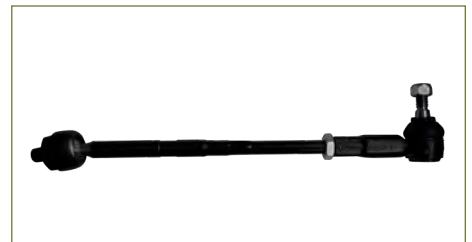

VARILLA DIRECCION
6R0423804A-EURO

VARILLA DIRECCION POLO (2013-2019) 1.6 - IBIZA (2009-2017) 1.6 - AUDI A1 (2010-2019) 1.4TSI - VENTO (2014-2019) 1.6 - TOLEDO (2012-2019) 1.6 / (COMPLETA-DERECHA)