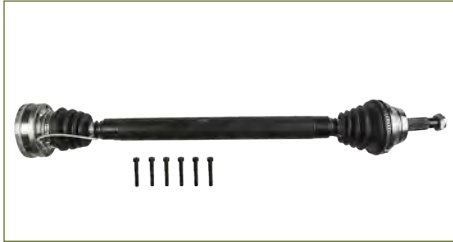

FLECHA HOMOCINETICA
191407272AC-EURO

FLECHA HOMOCINETICA JETTA II (1988-1992) 1.8 - GOLF II (1988-1992) 1.8 / (90MM)/UNTA 100MM-22 EXT-COMPLETA CON ESPIGA-LARGA-DERECHA)