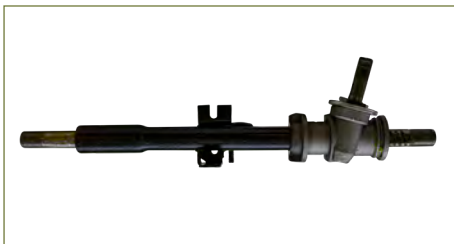

CAJA DIRECCION MECANICA

171419063

CAJA DIRECCION (CREMALLERA) ATLANTIC (1981-1987) 1.7, 1.8 - CARIBE (1977-1987) 1.6, 1.8