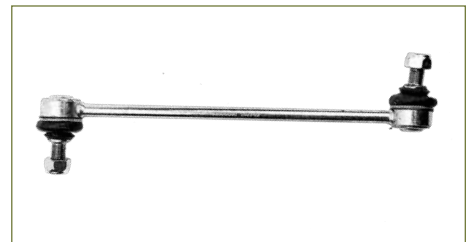

BRAZO BARRA ESTABILIZADORA
52321S9A003

BRAZO BARRA ESTABILIZADORA CR-V (2002-2006)
2.4/ (TRASERO IZQUIERDO) (CACAHUATE)

BRAZO BARRA ESTABILIZADORA
51320STKA01

BRAZO BARRA ESTABILIZADORA CR-V (2007-2011)
2.4 - CR-V (2012-2016) 2.4 - RDX (2007-2012) 2.3/
(DELANTERO) (CACAHUATE)

BRAZO BARRA ESTABILIZADORA
52320SWAA01

BRAZO BARRA ESTABILIZADORA CR-V (2007-2011)
2.4 - CR-V (2012-2016) 2.4/ (TRASERO DERECHO)
(CACAHUATE)

BRAZO BARRA ESTABILIZADORA
52321SWAA01

BRAZO BARRA ESTABILIZADORA CR-V (2007-2011)
2.4 - CR-V (2012-2016) 2.4/ (TRASERO IZQUIERDO)
(CACAHUATE)

BRAZO BARRA ESTABILIZADORA
5482002000-EURO

BRAZO BARRA ESTABILIZADORA ATOS (2000-2004)
1.0 - ATOS (2005-2011) 1.1/ (CACAHUATE)

BRAZO BARRA ESTABILIZADORA
548300U000

BRAZO BARRA ESTABILIZADORA ATTITUDE (2012-
2014) 1.6 - FORTE (2016-2020) 2.0 - RIO (2015-
2020) 1.6 - SOUL (2014-2020) 1.6/ (DELANTERO)
(CACAHUATE)