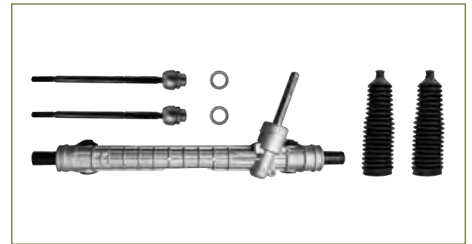

CAJA DIRECCION MECANICA

93FB3503AA

CAJA DIRECCION (CREMALLERA) KA (2001-2008) 1.6 / (CON BIELETAS-SIN TERMINALES)

CAJA DIRECCION MECANICA

26030358

CAJA DIRECCION (CREMALLERA) CHEVY (1995-2012) 1.6 / (CON BIELETAS-SIN TERMINALES)