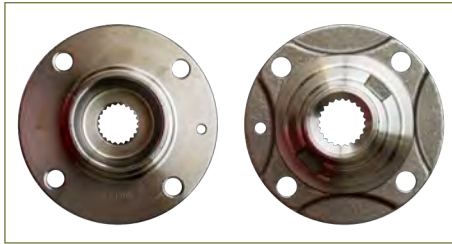

MAZA RUEDA
5X0407615A

MAZA RUEDA GOL (2009-2020) 1.6 / (DELANTERA)