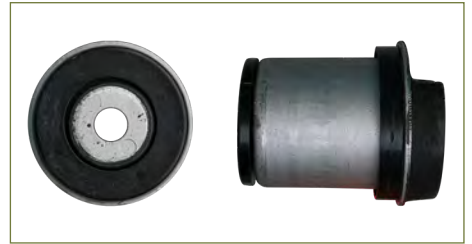

BUJE EJE
9156735

BUJE EJE ASTRA (2000-2005) 1.8 - MERIVA (2006-2008) 1.8 / (TRASERO)