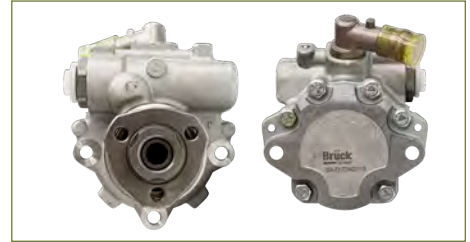

BOMBA DIRECCION HIDRAULICA
491106Z700

BOMBA DIRECCION HIDRAULICA SENTRA B15 (2000-2006) 2.5 / (SIN POLEA)

BOMBA DIRECCION HIDRAULICA
4911050Y00

BOMBA DIRECCION HIDRAULICA TSURU III (1992-2017) 1.6 - SENTRA B14 (1995-1999) 1.6 / (COMPLETA -CON POLEA-SUJETADOR)

BOMBA DIRECCION HIDRAULICA
49110VW000

BOMBA DIRECCION HIDRAULICA URVAN (2001-2012) 2.4

BOMBA DIRECCION HIDRAULICA
49110VW000-COMPL

BOMBA DIRECCION HIDRAULICA URVAN (2001-2012) 2.4 / (COMPLETA-CON DEPOSITO-CON POLEA)

BOMBA DIRECCION HIDRAULICA
49110VZ00B

BOMBA DIRECCION HIDRAULICA URVAN (2001-2012) 2.5 / (CON POLEA)

BOMBA DIRECCION HIDRAULICA
49110VZ10B

BOMBA DIRECCION HIDRAULICA URVAN (2001-2012) 3.0DIESEL

BOMBA DIRECCION HIDRAULICA
443100K010

BOMBA DIRECCION HIDRAULICA HIACE (2005-2019)
2.7 / (DEPOSITO-POLEA)

BOMBA DIRECCION HIDRAULICA
6Q0423155AB

BOMBA DIRECCION ELECTROHIDRAULICA VENTO
(2014-2019) 1.6 - POLO (2003-2007) 1.6 - LUPO (2005-
2009) 1.6 - IBIZA (2003-2008) 1.6 - CORDOBA (2003-
2009) 1.6 - AUDI A1 (2010-2019) 1.4TSI / (ELECTRICA
-SISTEMA TRW) (DEPOSITO TIPO ABRAZADERA)