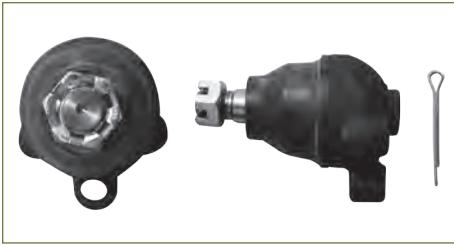

ROTULA
544174A000-EURO

ROTULA H100 (2007-2012) 2.5DIESEL / (SUPERIOR)