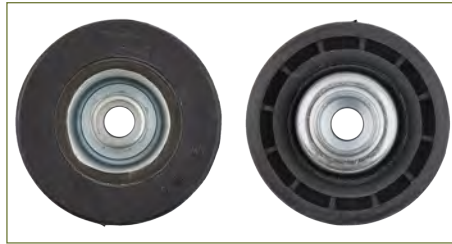

TAPA SOPORTE AMORTIGUADOR
7700426450

TAPA SOPORTE AMORTIGUADOR PLATINA (2002-2010) 1.6 - CLIO (2002-2010) 1.6 - KANGOO (2001-2008) 1.6 - KANGOO (2008-2018) 1.6 / (DELANTERO) (GORRITO CON ROSCA)