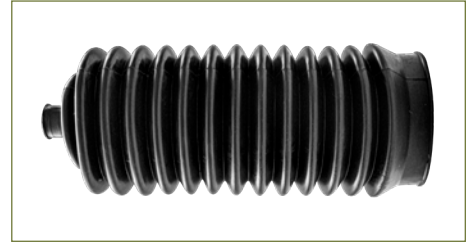

93741087

CUBRE POLVO DIRECCION MATIZ (2005-2014) 1.0, 1.1 / (DIRECCION ESTANDAR)

CUBRE POLVO DIRECCION

05073136AA

CUBRE POLVO DIRECCION ATOS (2000-2004) 1.0 - ATOS (2005-2011) 1.1 / (DERECHO) (ESTANDAR)

CUBRE POLVO DIRECCION