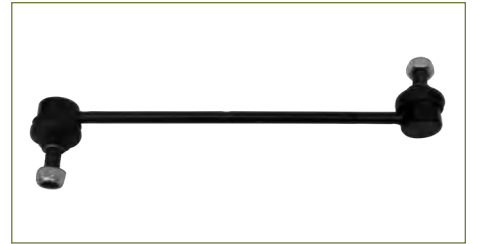

BRAZO BARRA ESTABILIZADORA
AS4Z5K484A

BRAZO BARRA ESTABILIZADORA FOCUS (2000-
2006) 2.0 / (DELANTERO) (CACAHUATE)