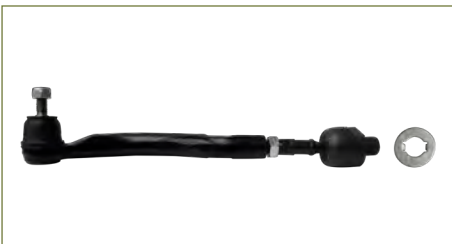

VARILLA DIRECCION
53011SDAA02C

VARILLA DIRECCION ACCORD (2003-2007) 2.4 /
(COMPLETA-DERECHA)

VARILLA DIRECCION
53011SDAA01C

VARILLA DIRECCION ACCORD (2003-2007) 2.4 /
(COMPLETA-IZQUIERDA)

VARILLA DIRECCION
53010TA0A01