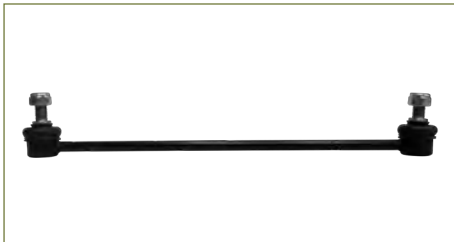

BRAZO BARRA ESTABILIZADORA XTRAIL (2001-2008) 2.5 / (DELANTERO DERECHO) (CACAHUATE)

BRAZO BARRA ESTABILIZADORA
546688H300-EURO

BRAZO BARRA ESTABILIZADORA XTRAIL (2001-2008) 2.5 / (DELANTERO IZQUIERDO) (CACAHUATE)

BRAZO BARRA ESTABILIZADORA
4882002030

BRAZO BARRA ESTABILIZADORA COROLLA (2001-2008) 1.8 - COROLLA (2009-2014) 1.8 - PRIUS (2009-2015) 1.8 - PRIUS (2015-2020) 1.8 - MATRIX (2004-2008) 1.8 - MATRIX (2008-2011) 1.8 / (DELANTERO) (CACAHUATE)