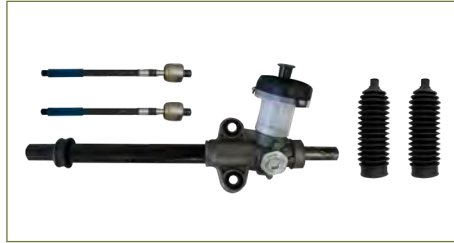

CAJA DIRECCION MECANICA

5651025000

CAJA DIRECCION (CREMALLERA) VERNA (2002-2005) 1.5, 1.6 / (CON BIELETAS-SIN TERMINALES)