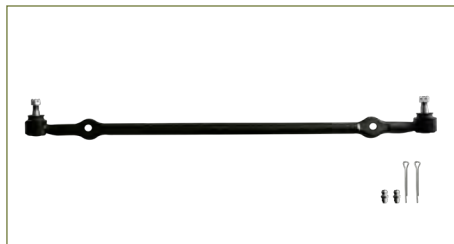

VARILLA DIRECCION
4856001G25-EURO

VARILLA DIRECCION D21 (1994-2008) 2.4 / (COMPLETA-CENTRAL-LARGA)