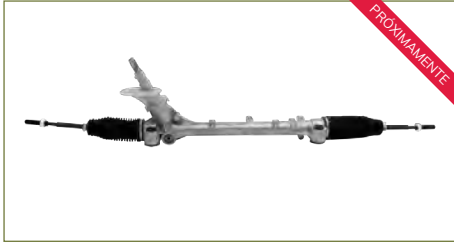

CAJA DIRECCION ELECTROASISTIDA
26310429

CAJA DIRECCION (CREMALLERA) ONIX (2021-2023)
1.0T - ONIX (2021-2022) 1.2T / (CON BIELETAS - SIN
TERMINALES -ELECTROASISTIDA)