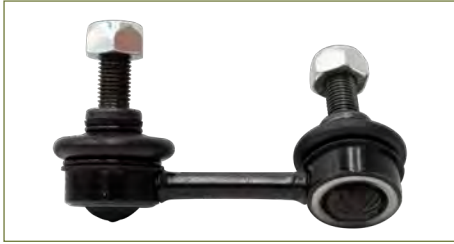

BRAZO BARRA ESTABILIZADORA
96403100-EURO

BRAZO BARRA ESTABILIZADORA OPTRA (2006-2010) 2.0 / (DELANTERO-DERECHO) (CACAHUATE)

BRAZO BARRA ESTABILIZADORA
96403099-EURO

BRAZO BARRA ESTABILIZADORA OPTRA (2006-2010) 2.0 / (DELANTERO-IZQUIERDO) (CACAHUATE)

BRAZO BARRA ESTABILIZADORA
95941670-EURO

BRAZO BARRA ESTABILIZADORA SONIC (2012-2017) 1.6 / (DELANTERO) (CACAHUATE)

BRAZO BARRA ESTABILIZADORA
95947829-EURO

BRAZO BARRA ESTABILIZADORA SPARK (2011-2020) 1.2 - BEAT (2018-2020) 1.2 / (DELANTERO) (CACAHUATE)

BRAZO BARRA ESTABILIZADORA
95167261

BRAZO BARRA ESTABILIZADORA SPARK II (2016-2021) 1.4 (DELANTERO) (CACAHUATE)

BRAZO BARRA ESTABILIZADORA
51320S84A01

BRAZO BARRA ESTABILIZADORA ACCORD (1998-2002) 2.3 / (DELANTERO DERECHO) (CACAHUATE)