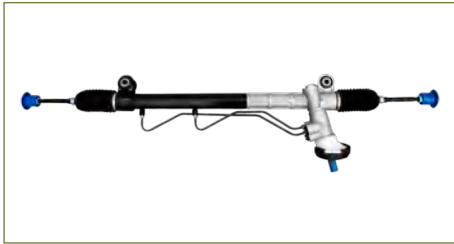

CAJA DIRECCION HIDRAULICA

95967297

CAJA DIRECCION (CREMALLERA) SPARK (2011-2020) 1.2 / (CON BIELETAS-SIN TERMINALES-HIDRAULICA)