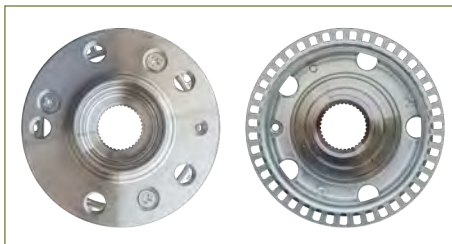

MAZA RUEDA
1J0407613G

MAZA RUEDA JETTA IV (1999-2015) 2.0 - GOLF IV (1999-2007) 2.0 - BEETLE (1998-2011) 2.0 - TOLEDO (2001-2005) 1.8 - LEON (2001-2006) 1.8 / (DELANTERA)