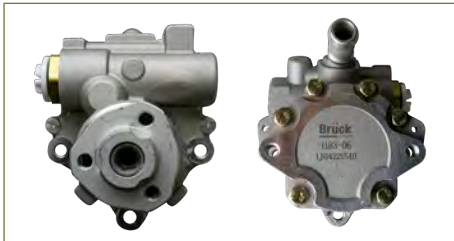

BOMBA DIRECCION HIDRAULICA
49110VZ00B

BOMBA DIRECCION HIDRAULICA URVAN (2001-2012) 2.5 / (CON POLEA)

BOMBA DIRECCION HIDRAULICA
49110VZ10B

BOMBA DIRECCION HIDRAULICA URVAN (2001-2012) 3.0DIESEL

BOMBA DIRECCION HIDRAULICA
443100K010

BOMBA DIRECCION HIDRAULICA HIACE (2005-2019)
2.7 / (DEPOSITO-POLEA)

BOMBA DIRECCION HIDRAULICA
6Q0423155AB

BOMBA DIRECCION ELECTROHIDRAULICA VENTO
(2014-2019) 1.6 - POLO (2003-2007) 1.6 - LUPO (2005-
2009) 1.6 - IBIZA (2003-2008) 1.6 - CORDOBA (2003-
2009) 1.6 - AUDI A1 (2010-2019) 1.4TSI / (ELECTRICA
-SISTEMA TRW) (DEPOSITO TIPO ABRAZADERA)

BOMBA DIRECCION HIDRAULICA
7D0422155

BOMBA DIRECCION HIDRAULICA EUROVAN T4
(2001-2004) 2.5

BOMBA DIRECCION HIDRAULICA
027145157

BOMBA DIRECCION HIDRAULICA JETTA II (1988-
1992) 1.8 - GOLF II (1988-1992) 1.8 - JETTA III (1993-
1999) 1.8 - GOLF III (1993-1999) 1.8 / (FBU-TIPO
SAGINAW)

BOMBA DIRECCION HIDRAULICA
6K0422154

BOMBA DIRECCION HIDRAULICA JETTA III (1993-
1999) 1.8 - GOLF III (1993-1999) 1.8 - DERBY (1995-
2009) 1.8

BOMBA DIRECCION HIDRAULICA
6N0145157

BOMBA DIRECCION HIDRAULICA JETTA III (1993-
1999) 1.8 - GOLF III (1993-1999) 1.8 - DERBY (1995-
2009) 1.8 / (PRESION 90 BARES)