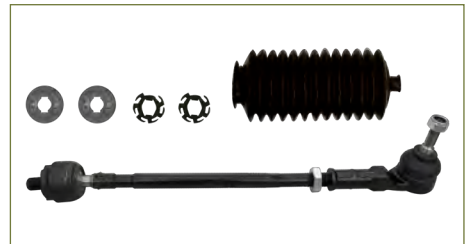

VARILLA DIRECCION
485214KHOA

VARILLA DIRECCION NP300 (2016-2023) 2.5 (BIELETA
SIN TERMINAL)

VARILLA DIRECCION
485215RBOA

VARILLA DIRECCION NUEVO VERSA (2020-2022) 1.6
- KICKS (2017-2023) 1.6 / (BIELETA SIN TERMINAL)