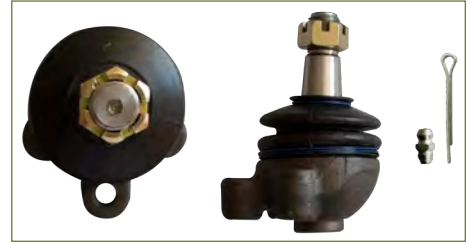

ROTULA
544174BA00-EURO

ROTULA H100 (2007-2012) 2.4 / (SUPERIOR)