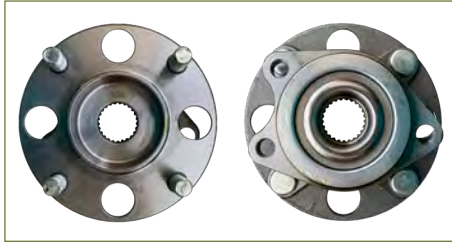

MAZA RUEDA
40202EL000

MAZA RUEDA TIIDA (2007-2018) 1.8 / (DELANTERA)