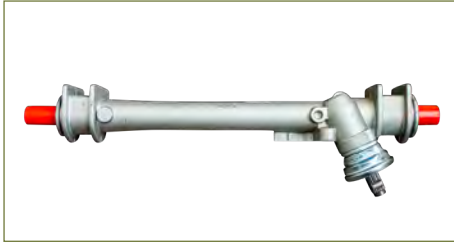

CAJA DIRECCION MECANICA

191419063B

CAJA DIRECCION (CREMALLERA) JETTA II (1988-1992) 1.8 - GOLF II (1988-1992) 1.8 / (ESTRIADO GRUESO)