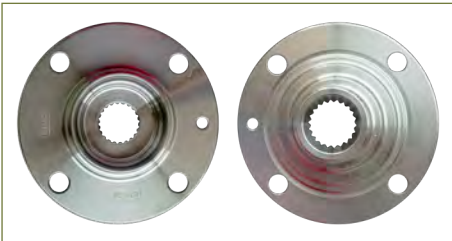

MAZA RUEDA
357407615

MAZA RUEDA JETTA II (1988-1992) 1.8 - GOLF II (1988-1992) 1.8 - JETTA III (1993-1999) 1.8 - GOLF III (1993-1999) 1.8 - DERBY (1995-2009) 1.8 - IBIZA (2000-2002) 1.6 - CORDOBA (1999-2002) 1.6 / (DELANTERA)