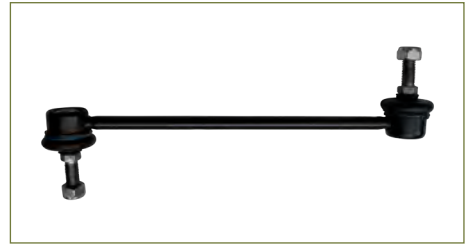

BRAZO BARRA ESTABILIZADORA PLATINA (2002-2010) 1.6 - CLIO (2002-2010) 1.6 / (CACAHUATE)

BRAZO BARRA ESTABILIZADORA
54618ET00A-EURO

BRAZO BARRA ESTABILIZADORA SENTRA B16 (2006-2012) 2.0 / (DELANTERO) (CACAHUATE)

BRAZO BARRA ESTABILIZADORA
54618D5000-EURO

BRAZO BARRA ESTABILIZADORA TSURU III (1992-2017) 1.6 - TSURU II (1988-1991) 1.6 - SENTRA B15 (2000-2006) 1.8 - SENTRA B14 (1995-1999) 1.6 - LUCINO (1995-2000) 1.6 - ALMERA (2000-2006) 1.8 - TSUBAME (1994-2000) 1.6 / (DELANTERO) (CACAHUATE)

BRAZO BARRA ESTABILIZADORA
5461858Y10-EURO

BRAZO BARRA ESTABILIZADORA TSURU III (1992-2017) 1.6 - TSURU II (1988-1991) 1.6 / (TRASERO) (CACAHUATE)

BRAZO BARRA ESTABILIZADORA
54617VW000-EURO

BRAZO BARRA ESTABILIZADORA URVAN (2001-2012) 2.4 / (COMPLETO CON GOMAS) (CACAHUATE)