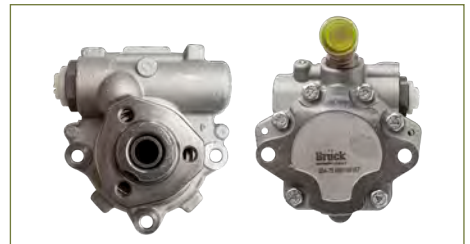

BOMBA DIRECCION HIDRAULICA
49110VZ00B

BOMBA DIRECCION HIDRAULICA URVAN (2001-2012) 2.5 / (CON POLEA)

BOMBA DIRECCION HIDRAULICA
49110VZ10B

BOMBA DIRECCION HIDRAULICA URVAN (2001-2012) 3.0DIESEL

BOMBA DIRECCION HIDRAULICA
443100K010

BOMBA DIRECCION HIDRAULICA HIACE (2005-2019)
2.7 / (DEPOSITO-POLEA)

BOMBA DIRECCION HIDRAULICA
6Q0423155AB

BOMBA DIRECCION ELECTROHIDRAULICA VENTO
(2014-2019) 1.6 - POLO (2003-2007) 1.6 - LUPO (2005-
2009) 1.6 - IBIZA (2003-2008) 1.6 - CORDOBA (2003-
2009) 1.6 - AUDI A1 (2010-2019) 1.4TSI / (ELECTRICA
-SISTEMA TRW) (DEPOSITO TIPO ABRAZADERA)

BOMBA DIRECCION HIDRAULICA
7D0422155

BOMBA DIRECCION HIDRAULICA EUROVAN T4
(2001-2004) 2.5

BOMBA DIRECCION HIDRAULICA
027145157

BOMBA DIRECCION HIDRAULICA JETTA II (1988-
1992) 1.8 - GOLF II (1988-1992) 1.8 - JETTA III (1993-
1999) 1.8 - GOLF III (1993-1999) 1.8 / (FBU-TIPO
SAGINAW)

BOMBA DIRECCION HIDRAULICA
6K0422154

BOMBA DIRECCION HIDRAULICA JETTA III (1993-
1999) 1.8 - GOLF III (1993-1999) 1.8 - DERBY (1995-
2009) 1.8

BOMBA DIRECCION HIDRAULICA
6N0145157

BOMBA DIRECCION HIDRAULICA JETTA III (1993-
1999) 1.8 - GOLF III (1993-1999) 1.8 - DERBY (1995-
2009) 1.8 / (PRESION 90 BARES)