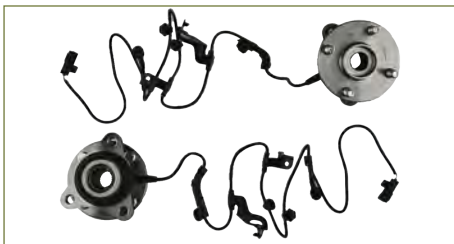

MAZA RUEDA
435500D050

MAZA RUEDA YARIS (2015-2019) 1.5 / (CON SENSOR-DELANTERA DERECHA)