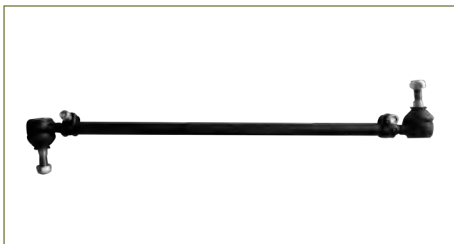

VARILLA DIRECCION
211415801F-EURO
VARILLA DIRECCION COMBI (1974-1989) 1.6 - COMBI
(1989-2001) 1.8 / (AJUSTABLE-COMPLETA-
IZQUIERDA)