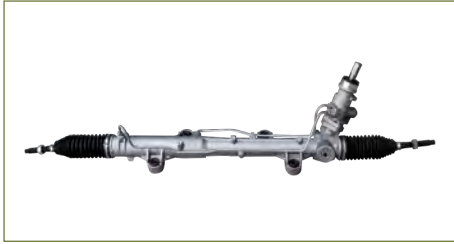

CAJA DIRECCION HIDRAULICA

7E1422061DX

CAJA DIRECCION (CREMALLERA) EUROVAN T5 (2005-2020) 2.0TDI / (CON BIELETAS Y SIN TERMINALES-HIDRAULICA)