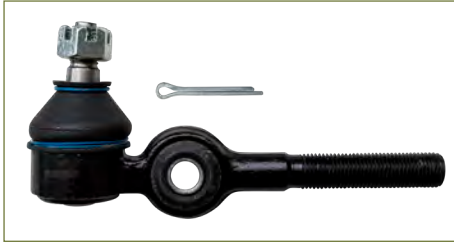

TERMINAL DIRECCION
131415813D-EURO

TERMINAL DIRECCION SEDAN (1978-2003) 1.6 /
(CON OJILLO-PARA VARILLA LARGA-IZQUIERDA)