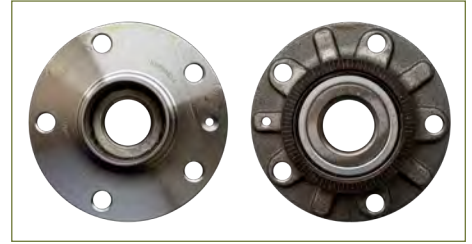

MAZA RUEDA
1K0598611

MAZA RUEDA LEON (2007-2013) 1.4TSI - AUDI A3 (2004-2012) 1.4T - GTI (2005-2009) 2.0T - ALTEA (2007-2014) 1.8TSI / (TRASERA)