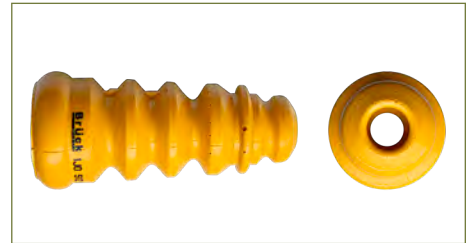

GOMA TOPE AMORTIGUADOR

1H0512131C

GOMA TOPE AMORTIGUADOR JETTA III (1993-1999)
2.8 - GOLF III (1993-1999) 2.8 - JETTA IV (1999-2015)
1.8 / (TRASERO) (POLIURETANO)

GOMA TOPE AMORTIGUADOR

1J0412303

GOMA TOPE AMORTIGUADOR JETTA IV (1999-2015)
2.0 - GOLF IV (1999-2007) 2.0 - NB (2011-2019) 2.0T,
2.5 - LEON (2007-2013) 1.4TSI / (DELANTERO)