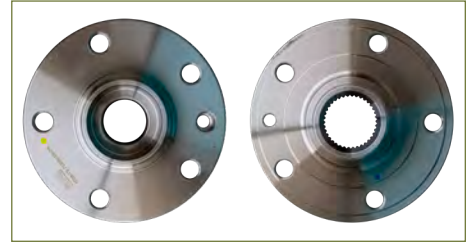

MAZA RUEDA
6X0501477

MAZA RUEDA DERBY (1995-2009) 1.8 - IBIZA (2000-2002) 1.6 - CORDOBA (2003-2009) 1.6 / (CON BALERO-TRASERA)

MAZA RUEDA
6K9501477

MAZA RUEDA DERBY (1995-2009) 1.8 / (CON BALERO-DERBY VAN-TRASERA)