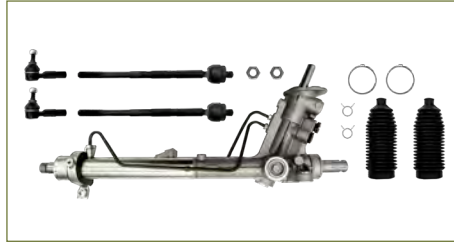

CAJA DIRECCION HIDRAULICA

49001VW600

CAJA DIRECCION (CREMALLERA) URVAN (2001-2007) 2.4 / (CON BIELETAS-SIN TERMINALES-HIDRAULICA)

CAJA DIRECCION HIDRAULICA

7E1422061DX

CAJA DIRECCION (CREMALLERA) EUROVAN T5 (2005-2020) 2.0TDI / (CON BIELETAS Y SIN TERMINALES-HIDRAULICA)