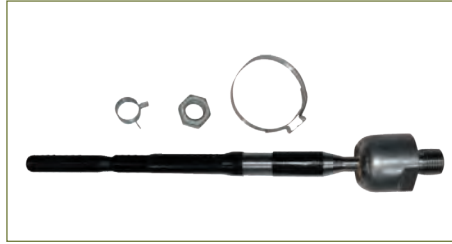

VARILLA DIRECCION
95192778-EURO

VARILLA DIRECCION SPARK (2011-2020) 1.2 - BEAT
(2018-2020) 1.2 / (BIELETA SIN TERMINAL-
DIRECCION ELECTROASISTIDA)