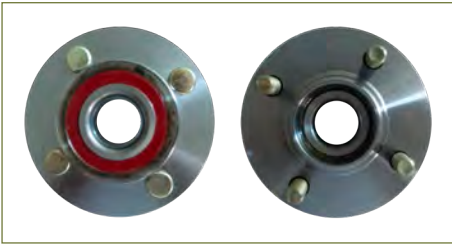

MAZA RUEDA
4320073R05

MAZA RUEDA TSUBAME (1994-2000) 1.6 / (TRASERA)