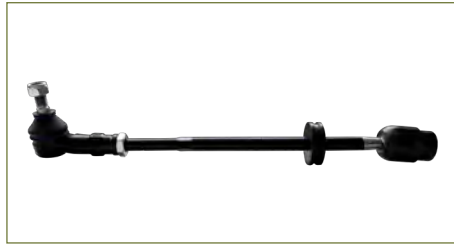

VARILLA DIRECCION
191419803A-EURO

VARILLA DIRECCION JETTA II (1988-1992) 1.8 - GOLF II (1988-1992) 1.8 / (COMPLETA IZQUIERDA-ESTANDAR)