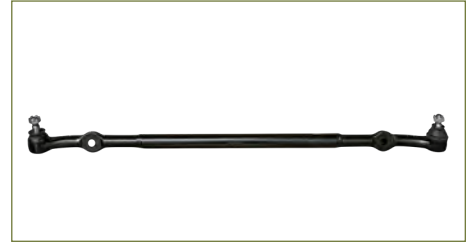

VARILLA DIRECCION
485603S185-EURO

VARILLA DIRECCION NP300 (2009-2020) 2.4 - D22
(2002-2008) 2.4 / (CENTRAL)