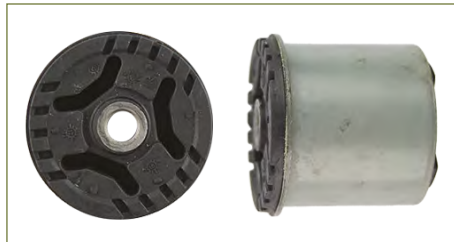

BUJE EJE
9156735

BUJE EJE ASTRA (2000-2005) 1.8 - MERIVA (2006-2008) 1.8 / (TRASERO)

BUJE EJE
9223022

BUJE EJE ASTRA (2000-2005) 1.8, 2.2 - ZAFIRA (2000-2005) 1.8, 2.2 - ZAFIRA (2005-2006) 2.2 / (DELANTERO)

BUJE EJE
96535069

BUJE EJE AVEO (2008-2018) 1.6 - G3 (2006-2010) 1.6 / (DELANTERO-FRONTAL)

BUJE EJE
96535066

BUJE EJE AVEO (2008-2018) 1.6 - G3 (2006-2010) 1.6 / (DELANTERO-TRASERO)

BUJE EJE
90217845

BUJE EJE CHEVY (1995-2012) 1.6 / (TRASERO)

BUJE EJE
94750304

BUJE EJE CORSA (2002-2009) 1.8 - TORNADO (2003-2019) 1.8 - MERIVA (2006-2008) 1.8 / (TRASERO)

BUJE EJE
96535146

BUJE EJE MATIZ (2005-2014) 1.0 - G3 (2006-2009) 1.6 - AVEO (2006-2009) 1.6 / (TRASERO)