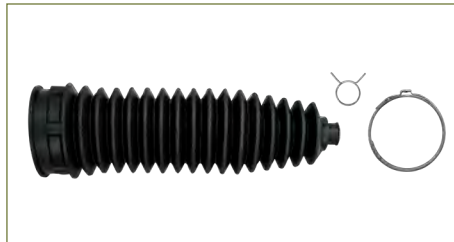

CUBRE POLVO DIRECCION

94FB3K661AC

CUBRE POLVO DIRECCION FIESTA (1995-2002) 1.3, 1.4 - KA (2001-2008) 1.6 / (CON ABRAZADERAS-HIDRAULICA)

CUBRE POLVO DIRECCION

2S6C3K661JB

CUBRE POLVO DIRECCION FIESTA (2003-2010) 1.6 - COURIER (2001-2012) 1.6 / (CON ABRAZADERAS)