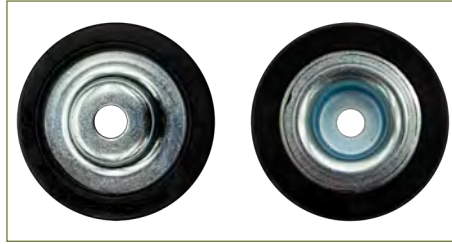

PLATILLO SOPORTE AMORTIGUADOR
1H0412319B

PLATILLO SOPORTE AMORTIGUADOR JETTA III (1993-1999) 1.8 - GOLF III (1993-1999) 1.8