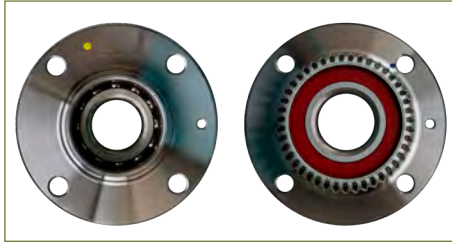

MAZA RUEDA
6X0501477

MAZA RUEDA DERBY (1995-2009) 1.8 - IBIZA (2000-2002) 1.6 - CORDOBA (2003-2009) 1.6 / (CON BALERO-TRASERA)

MAZA RUEDA
6K9501477

MAZA RUEDA DERBY (1995-2009) 1.8 / (CON BALERO-DERBY VAN-TRASERA)