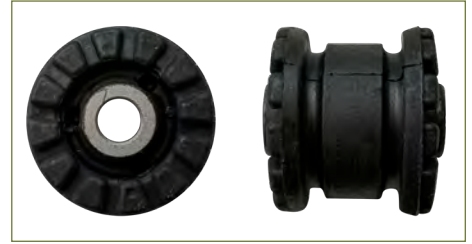

BUJE HORQUILLA
811407181A

BUJE HORQUILLA POINTER (1998-2010) 1.8 - CORSAR (1985-1988) 1.8