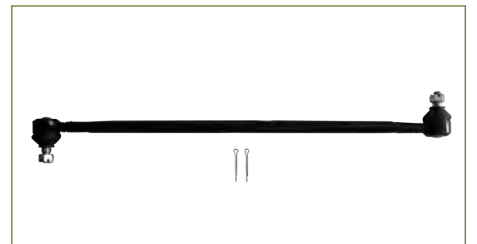

VARILLA DIRECCION
211415802E-EURO
VARILLA DIRECCION COMBI (1974-1989) 1.6 - COMBI
(1989-2001) 1.8 / (FIJA-DERECHA)