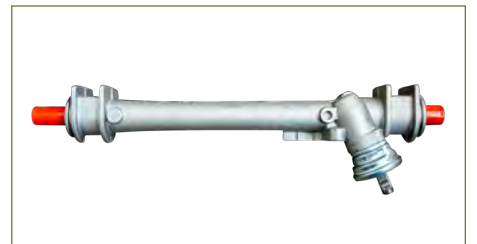

CAJA DIRECCION MECANICA

171419063

CAJA DIRECCION (CREMALLERA) ATLANTIC (1981-1987) 1.7, 1.8 - CARIBE (1977-1987) 1.6, 1.8

CAJA DIRECCION MECANICA

211415049H

CAJA DIRECCION (CREMALLERA) COMBI (1974-1989) 1.6 - COMBI (1989-2001) 1.8