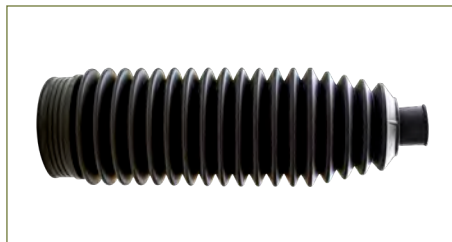

CUBRE POLVO DIRECCION

1K0423831A

CUBRE POLVO DIRECCION JETTA VI (2011-2018) 2.5 - BORA (2005-2010) 2.5FSI - NB (2011-2019) 2.5 - GTI (2005-2009) 2.0T - PASSAT CC (2008-2016) 2.0TSI - TIGUAN (2008-2017) 2.0TSI - LEON (2007-2013) 2.0TSI - LEON (2014-2020) 2.0TSI / (HIDRAULICA)