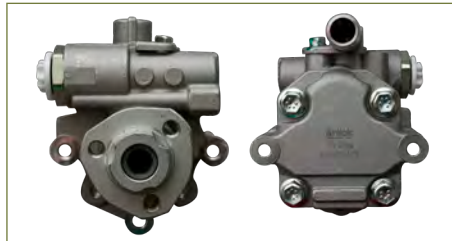

BOMBA DIRECCION HIDRAULICA
7D0422155

BOMBA DIRECCION HIDRAULICA EUROVAN T4
(2001-2004) 2.5

BOMBA DIRECCION HIDRAULICA
027145157

BOMBA DIRECCION HIDRAULICA JETTA II (1988-
1992) 1.8 - GOLF II (1988-1992) 1.8 - JETTA III (1993-
1999) 1.8 - GOLF III (1993-1999) 1.8 / (FBU-TIPO
SAGINAW)

BOMBA DIRECCION HIDRAULICA
6K0422154

BOMBA DIRECCION HIDRAULICA JETTA III (1993-
1999) 1.8 - GOLF III (1993-1999) 1.8 - DERBY (1995-
2009) 1.8

BOMBA DIRECCION HIDRAULICA
6N0145157

BOMBA DIRECCION HIDRAULICA JETTA III (1993-
1999) 1.8 - GOLF III (1993-1999) 1.8 - DERBY (1995-
2009) 1.8 / (PRESION 90 BARES)

BOMBA DIRECCION HIDRAULICA
1J0422154H

BOMBA DIRECCION HIDRAULICA JETTA IV (1999-
2015) 2.0 - GOLF IV (1999-2007) 2.0 - BEETLE
(1998-2011) 2.0 - AUDI A3 (1996-2003) 1.8T - LEON
(2001-2006) 1.8 / (LICUADORA)

BOMBA DIRECCION HIDRAULICA
5C0422152H

BOMBA DIRECCION HIDRAULICA JETTA VI (2011-
2018) 2.0T - NB (2011-2019) 2.0T

BOMBA DIRECCION HIDRAULICA
377422155E

BOMBA DIRECCION HIDRAULICA POINTER (1998-
2010) 1.8