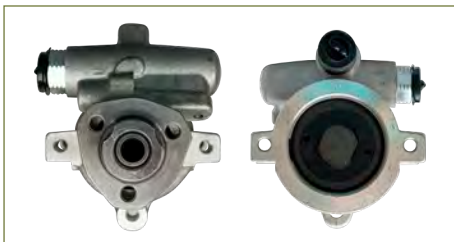

BOMBA DIRECCION HIDRAULICA
1J0422154H

BOMBA DIRECCION HIDRAULICA JETTA IV (1999-
2015) 2.0 - GOLF IV (1999-2007) 2.0 - BEETLE
(1998-2011) 2.0 - AUDI A3 (1996-2003) 1.8T - LEON
(2001-2006) 1.8 / (LICUADORA)

BOMBA DIRECCION HIDRAULICA
5C0422152H

BOMBA DIRECCION HIDRAULICA JETTA VI (2011-
2018) 2.0T - NB (2011-2019) 2.0T

BOMBA DIRECCION HIDRAULICA
377422155E

BOMBA DIRECCION HIDRAULICA POINTER (1998-
2010) 1.8