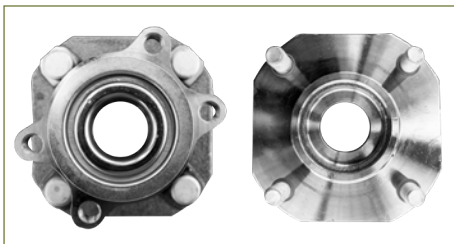

MAZA RUEDA
40202ET01A

MAZA RUEDA SENTRA B16 (2006-2012) 2.0 / (DELANTERA)