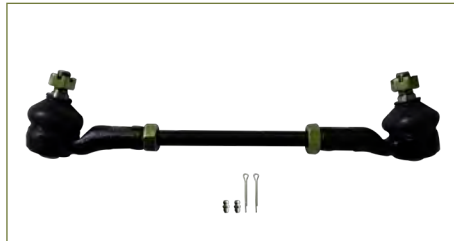

VARILLA DIRECCION URVAN (2001-2012) 2.4 /
(BIELETA SIN TERMINAL-CON CUBREPOLVO Y
ABRAZADERAS)

VARILLA DIRECCION
4851001N25-EURO

VARILLA DIRECCION URVAN (2001-2012) 2.4 /
(COMPLETA CON TUERCAS)

VARILLA DIRECCION
485211HK0A-EURO