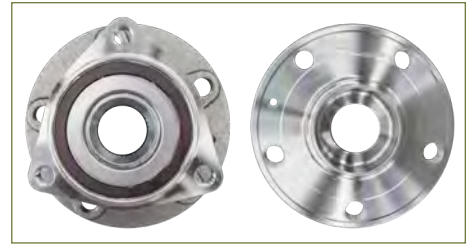

MAZA RUEDA
8V0498625B

MAZA RUEDA GOLF VII (2015-2021) 1.4TSI - PASSAT B7 (2012-2018) 2.5 - TIGUAN (2018-2021) 1.4TSI - LEON (2014-2020) 1.4TSI - AUDI A3 (2013-2020) 1.4T - Q2 (2016-2021) 1.4TFSI - ATECA (2017-2021) 1.4TSI - TT (2015-2021) 1.8TFSI / (2 DIAMETROS-DELANTERA)