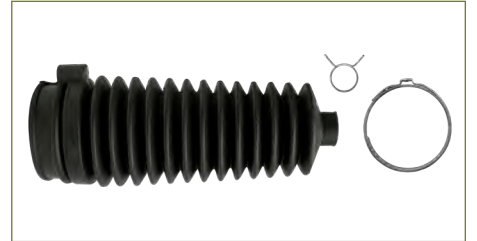

CUBRE POLVO DIRECCION

94FB3K661AC

CUBRE POLVO DIRECCION FIESTA (1995-2002) 1.3, 1.4 - KA (2001-2008) 1.6 / (CON ABRAZADERAS-HIDRAULICA)