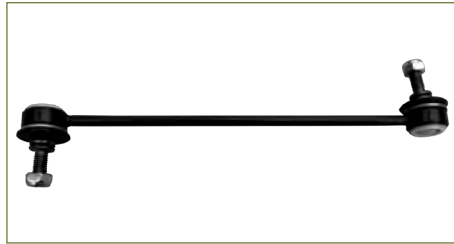

BRAZO BARRA ESTABILIZADORA
5483025020-EURO

BRAZO BARRA ESTABILIZADORA VERNA (2002-
2005) 1.5, 1.6 / (DELANTERO DERECHO)
(CACAHUATE)

BRAZO BARRA ESTABILIZADORA
5483025010-EURO

BRAZO BARRA ESTABILIZADORA VERNA (2002-
2005) 1.5, 1.6 / (DELANTERO IZQUIERDO)
(CACAHUATE)

BRAZO BARRA ESTABILIZADORA
8V513B438AB-EURO

BRAZO BARRA ESTABILIZADORA FIESTA (2003-
2010) 1.6 - ECOSPORT (2003-2013) 2.0 - MAZDA 2
(2011-2019) 1.5 / (DELANTERO) (CACAHUATE)

BRAZO BARRA ESTABILIZADORA
2S613B438AC-EURO