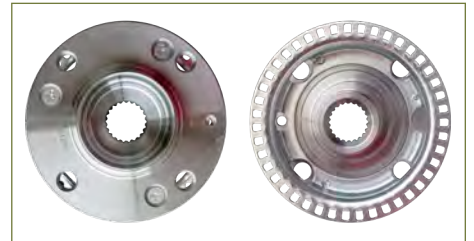

MAZA RUEDA
357407613B

MAZA RUEDA JETTA III (1993-1999) 1.8 - GOLF III (1993-1999) 1.8 - DERBY (1995-2009) 1.8 - IBIZA (2000-2002) 1.6 - CORDOBA (1999-2002) 1.6 / (CON ABS-DELANTERA)