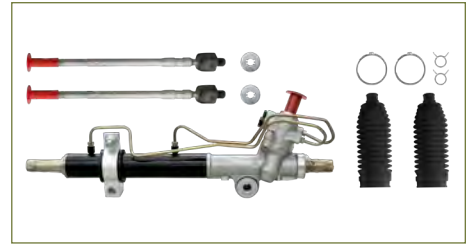

CAJA DIRECCION HIDRAULICA

95932780

CAJA DIRECCION (CREMALLERA) TRAX (2013-2020) 1.8 (CON BIELETAS - SIN TERMINALES -HIDRAULICA)

CAJA DIRECCION HIDRAULICA

492108J000

CAJA DIRECCION (CREMALLERA) ALTIMA (2013-2018) 2.5 / (CON BIELETA-SIN TERMINALES-HIDRAULICA)