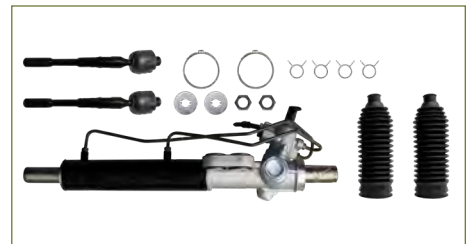

CAJA DIRECCION HIDRAULICA

490014Z001

CAJA DIRECCION (CREMALLERA) SENTRA B15 (2000-2006) 1.8 (CON BIELETAS -SIN TERMINALES -HIDRAULICA)

CAJA DIRECCION HIDRAULICA

48001Q5600

CAJA DIRECCION (CREMALLERA) TSURU III (1992-2017) 1.6 - SENTRA B14 (1995-1999) 1.6 / (CON BIELETAS-SIN TERMINALES-HIDRAULICA)