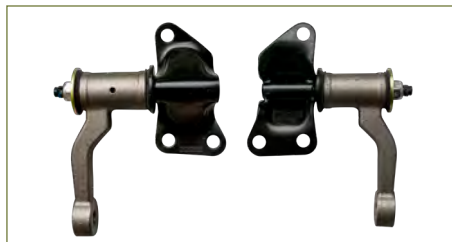

BOMBA DIRECCION HIDRAULICA
5C0422152H

BOMBA DIRECCION HIDRAULICA JETTA VI (2011-
2018) 2.0T - NB (2011-2019) 2.0T

BOMBA DIRECCION HIDRAULICA
377422155E

BOMBA DIRECCION HIDRAULICA POINTER (1998-
2010) 1.8

BOMBA DIRECCION HIDRAULICA
7M0145157AA

BOMBA DIRECCION HIDRAULICA SHARAN (2001-
2008) 1.8T - ALHAMBRA (2002-2008) 1.8T

BRAZO AUXILIAR SUSPENSION
4853001G25-EURO

BRAZO AUXILIAR SUSPENSION D21 (1994-2008) 2.4

BRAZO AUXILIAR SUSPENSION
4853004C00-EURO

BRAZO AUXILIAR SUSPENSION ICHIVAN (1990-
1996) 1.8

BRAZO BARRA ESTABILIZADORA
5272324AC

BRAZO BARRA ESTABILIZADORA NEON (2000-2005)
2.0, 2.4T - PT CRUISER (2000-2010) 2.4 /
(DELANTERO) (CACAHUATE)

BRAZO BARRA ESTABILIZADORA
5483025020-EURO

BRAZO BARRA ESTABILIZADORA VERNA (2002-
2005) 1.5, 1.6 / (DELANTERO DERECHO)
(CACAHUATE)

BRAZO BARRA ESTABILIZADORA
5483025010-EURO

BRAZO BARRA ESTABILIZADORA VERNA (2002-
2005) 1.5, 1.6 / (DELANTERO IZQUIERDO)
(CACAHUATE)