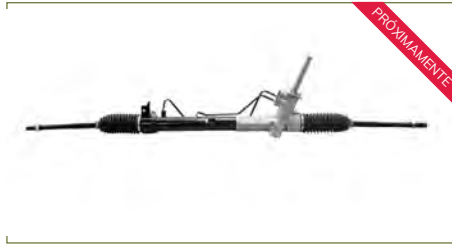

CAJA DIRECCION HIDRAULICA

95932780

CAJA DIRECCION (CREMALLERA) TRAX (2013-2020) 1.8 (CON BIELETAS - SIN TERMINALES -HIDRAULICA)

CAJA DIRECCION HIDRAULICA

492108J000

CAJA DIRECCION (CREMALLERA) ALTIMA (2013-2018) 2.5 / (CON BIELETA-SIN TERMINALES-HIDRAULICA)