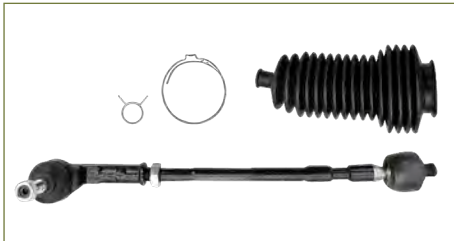

VARILLA DIRECCION
4852000Q2C-EURO

VARILLA DIRECCION PLATINA (2002-2010) 1.6 - CLIO
(2002-2010) 1.6 - KANGOO (2001-2008) 1.6 -
KANGOO (2008-2018) 1.6 / (COMPLETA-CON
CUBREPOLVO Y ABRAZADERAS-DERECHA-
HIDRAULICA)