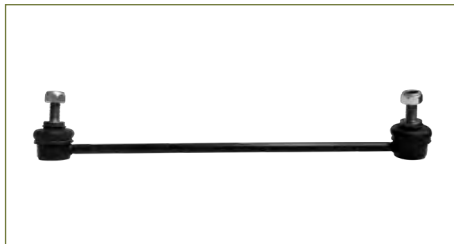

BRAZO BARRA ESTABILIZADORA
52321SNAA01

BRAZO BARRA ESTABILIZADORA CIVIC (2006-2011)
1.8 - CIVIC (2012-2015) 1.8 - ILX (2013-2015) 2.0 - ILX
(2015-2020) 2.4/ (TRASERO IZQUIERDO)
(CACAHUATE)

BRAZO BARRA ESTABILIZADORA
51320SNAA02

BRAZO BARRA ESTABILIZADORA CIVIC (2006-2011)
1.8/ (DELANTERO DERECHO) (CACAHUATE)

BRAZO BARRA ESTABILIZADORA
51321SNAA02

BRAZO BARRA ESTABILIZADORA CIVIC (2006-2011)
1.8/ (DELANTERO IZQUIERDO) (CACAHUATE)

BRAZO BARRA ESTABILIZADORA
51320TROA01

BRAZO BARRA ESTABILIZADORA CIVIC (2012-2015)
1.8 - ILX (2013-2015) 2.0 - ILX (2015-2020) 2.4/
(DELANTERO DERECHO) (CACAHUATE)

BRAZO BARRA ESTABILIZADORA
51321TROA01

BRAZO BARRA ESTABILIZADORA CIVIC (2012-2015)
1.8 - ILX (2013-2015) 2.0 - ILX (2015-2020) 2.4/
(DELANTERO IZQUIERDO) (CACAHUATE)

BRAZO BARRA ESTABILIZADORA
52320S9A003

BRAZO BARRA ESTABILIZADORA CR-V (2002-2006)
2.4/ (TRASERO DERECHO) (CACAHUATE)