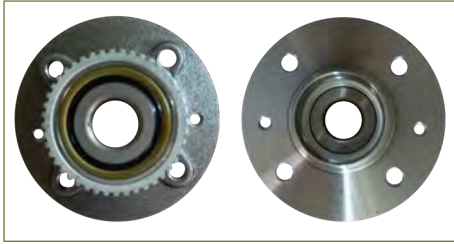

MAZA RUEDA
7701208075

MAZA RUEDA KANGOO (2001-2008) 1.6 - KANGOO (2008-2018) 1.6 / (CON ABS-TRASERA)