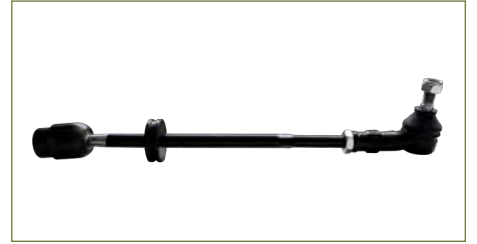

VARILLA DIRECCION
191419804A-EURO

VARILLA DIRECCION JETTA II (1988-1992) 1.8 - GOLF II (1988-1992) 1.8 / (COMPLETA DERECHA-ESTANDAR)