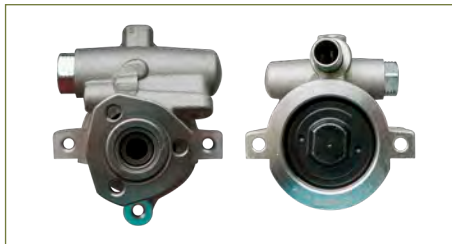

BOMBA DIRECCION HIDRAULICA
49110VZ00B

BOMBA DIRECCION HIDRAULICA URVAN (2001-2012) 2.5 / (CON POLEA)

BOMBA DIRECCION HIDRAULICA
49110VZ10B

BOMBA DIRECCION HIDRAULICA URVAN (2001-2012) 3.0DIESEL

BOMBA DIRECCION HIDRAULICA
443100K010

BOMBA DIRECCION HIDRAULICA HIACE (2005-2019)
2.7 / (DEPOSITO-POLEA)

BOMBA DIRECCION HIDRAULICA
6Q0423155AB

BOMBA DIRECCION ELECTROHIDRAULICA VENTO
(2014-2019) 1.6 - POLO (2003-2007) 1.6 - LUPO (2005-
2009) 1.6 - IBIZA (2003-2008) 1.6 - CORDOBA (2003-
2009) 1.6 - AUDI A1 (2010-2019) 1.4TSI / (ELECTRICA
-SISTEMA TRW) (DEPOSITO TIPO ABRAZADERA)

BOMBA DIRECCION HIDRAULICA
7D0422155

BOMBA DIRECCION HIDRAULICA EUROVAN T4
(2001-2004) 2.5

BOMBA DIRECCION HIDRAULICA
027145157

BOMBA DIRECCION HIDRAULICA JETTA II (1988-
1992) 1.8 - GOLF II (1988-1992) 1.8 - JETTA III (1993-
1999) 1.8 - GOLF III (1993-1999) 1.8 / (FBU-TIPO
SAGINAW)