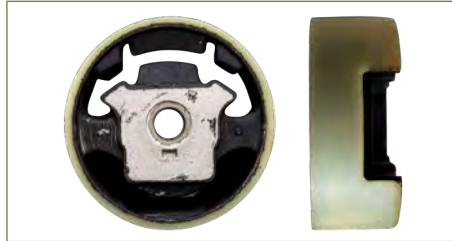

BUJE EJE
1K0199868
BUJE EJE BORA (2005-2010) 2.5FSI - GTI (2005-2009)
2.0T - LEON (2007-2013) 1.4TSI - ALTEA (2007-2014)
1.8TSI - AUDI A3 (2004-2012) 1.4T / (DELANTERO
SUPERIOR-TRANSMISION AUTOMATICA 6
VELOCIDADES) (BUJE PORTAGRUPPO)