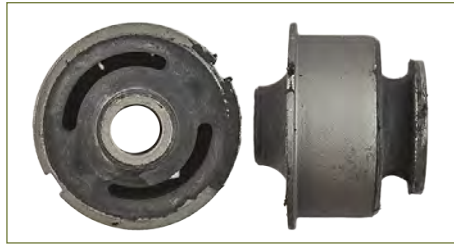

BUJE HORQUILLA
4656012AC

BUJE HORQUILLA NEON (1994-1999) 2.0 / (GRANDE)