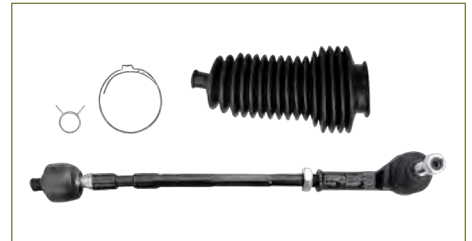

VARILLA DIRECCION
4852000Q1C-EURO

VARILLA DIRECCION PLATINA (2002-2010) 1.6 - CLIO
(2002-2010) 1.6 - KANGOO (2001-2008) 1.6 -
KANGOO (2008-2018) 1.6 / (COMPLETA-CON
CUBREPOLVO Y ABRAZADERAS-IZQUIERDA-
HIDRAULICA)