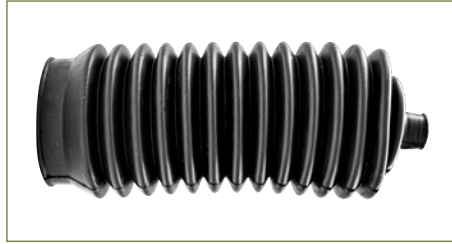

CUBRE POLVO DIRECCION

05073136AA

CUBRE POLVO DIRECCION ATOS (2000-2004) 1.0 - ATOS (2005-2011) 1.1 / (DERECHO) (ESTANDAR)