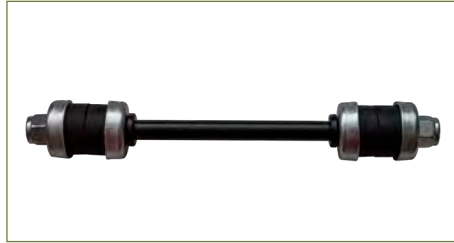

BRAZO BARRA ESTABILIZADORA

56261JA00A

BRAZO BARRA ESTABILIZADORA ALTIMA (2007-2012) 2.5 - MAXIMA (2009-2014) 2.5 - MURANO (2010-2014) 3.5 / (TRASERO DERECHO) (CACAHUATE)

BRAZO BARRA ESTABILIZADORA

56261IAD0B

BRAZO BARRA ESTABILIZADORA ALTIMA (2007-2012) 2.5 - MAXIMA (2009-2014) 2.5 - MURANO (2010-2014) 3.5 / (TRASERO IZQUIERDO) (CACAHUATE)

BRAZO BARRA ESTABILIZADORA

54618JA000

BRAZO BARRA ESTABILIZADORA ALTIMA (2007-2012) 2.5 - ALTIMA(2013-2018) 2.5 - XTRAIL(2008-2014) 2.5 - MAXIMA(2009-2014) 2.5 - ROGUE(2008-2016) 2.5 -KOLEOS(2008-2017) 2.5 -PATHFINDER(2013-2020) 3.5 -MURANO(2015-2020) 3.5/(DELANTERO DERECHO)(CACAHUATE)

BRAZO BARRA ESTABILIZADORA

54668JA000

BRAZO BARRA ESTABILIZADORA ALTIMA(2007-2012) 2.5 - ALTIMA(2013-2018) 2.5 - XTRAIL(2008-2014) 2.5 - MAXIMA(2009-2014)2.5 - ROGUE(2008-2016) 2.5 -KOLEOS(2008-2017) 2.5 - PATHFINDER (2013-2020)3.5 - MURANO(2015-2020)3.5/ (DELANTERO IZQUIERDO)(CACAHUATE)