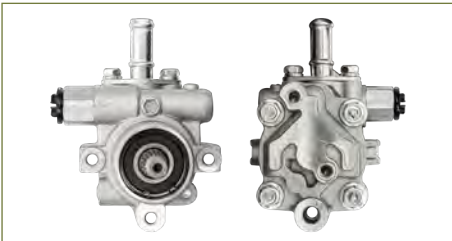

BOMBA DIRECCION HIDRAULICA CORSA (2002-2009) 1.8 - TORNADO (2003-2019) 1.8 - MERIVA (2006-2008) 1.8 / (SIN DEPOSITO-NO APLICA A DIRECCION ELECTROASISTIDA)

BOMBA DIRECCION HIDRAULICA
93370988

BOMBA DIRECCION HIDRAULICA CORSA (2002-2009) 1.8 - TORNADO (2003-2019) 1.8 - MERIVA (2006-2008) 1.8/ (CON POLEA-TUBERIA LARGA)

BOMBA DIRECCION HIDRAULICA
94567383

BOMBA DIRECCION HIDRAULICA MATIZ (2005-2014) 1.0 / (CON POLEA)

BOMBA DIRECCION HIDRAULICA
96980873

BOMBA DIRECCION HIDRAULICA SPARK (2011-2020) 1.2 / (CON POLEA)

BOMBA DIRECCION HIDRAULICA
491109Z401

BOMBA DIRECCION HIDRAULICA D21 (1994-2008) 2.4

BOMBA DIRECCION HIDRAULICA
B200113599

BOMBA DIRECCION HIDRAULICA PLATINA (2002-2010) 1.6 - CLIO (2002-2010) 1.6

BOMBA DIRECCION HIDRAULICA
491104Z800

BOMBA DIRECCION HIDRAULICA SENTRA B15 (2000-2006) 1.8 / (CON POLEA)

BOMBA DIRECCION HIDRAULICA
491106Z700

BOMBA DIRECCION HIDRAULICA SENTRA B15 (2000-2006) 2.5 / (SIN POLEA)

BOMBA DIRECCION HIDRAULICA
4911050Y00

BOMBA DIRECCION HIDRAULICA TSURU III (1992-2017) 1.6 - SENTRA B14 (1995-1999) 1.6 / (COMPLETA -CON POLEA-SUJETADOR)