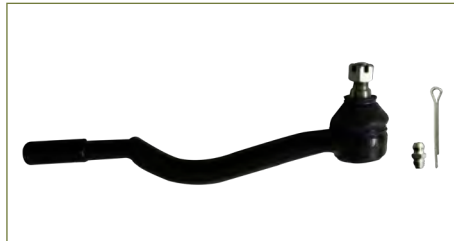

TERMINAL DIRECCION
485212S485-EURO

TERMINAL DIRECCION D22 (2002-2008) 2.4 /
(INTERIOR-GRANDE)