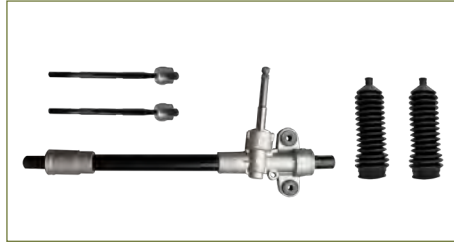

CAJA DIRECCION MECANICA

96482901

CAJA DIRECCION (CREMALLERA) MATIZ (2006-2009) 1.0 / (CON BIELETAS-SIN TERMINALES)

CAJA DIRECCION MECANICA

56510-02010

CAJA DIRECCION (CREMALLERA) ATOS (2000-2004) 1.0 / (CON BIELETA-SIN TERMINALES) (CON SINFIN CORTO)