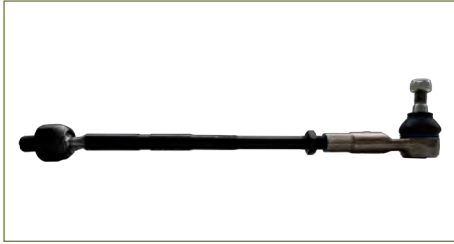

VARILLA DIRECCION
1J0422804B-EURO

VARILLA DIRECCION JETTA IV (1999-2015) 2.0 - BEETLE (1998-2011) 2.0 - AUDI A3 (1996-2003) 1.8T - LEON (2001-2006) 1.8 / (CON TERMINAL REFORZADA-COMPLETA-DERECHA-HIDRAULICA) (ESPECIAL MERCADO MEXICANO)