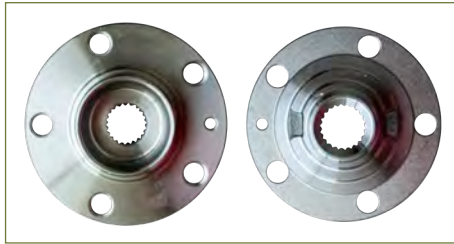

MAZA RUEDA
5Z0407615

MAZA RUEDA POINTER (1998-2010) 1.8 - LUPO (2005-2009) 1.6 - CROSSFOX (2006-2017) 1.6 - SPORTVAN (2006-2010) 1.6 / (DELANTERA)