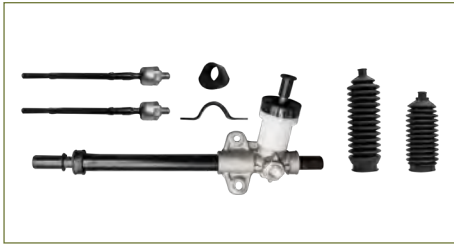

CAJA DIRECCION MECANICA

96482901

CAJA DIRECCION (CREMALLERA) MATIZ (2006-2009) 1.0 / (CON BIELETAS-SIN TERMINALES)

CAJA DIRECCION MECANICA

56510-02010

CAJA DIRECCION (CREMALLERA) ATOS (2000-2004) 1.0 / (CON BIELETA-SIN TERMINALES) (CON SINFIN CORTO)