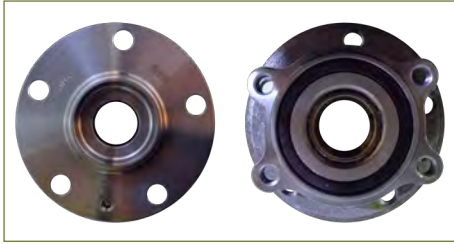

MAZA RUEDA
1T0498621

MAZA RUEDA JETTA VI (2011-2018) 2.0T - BORA (2005-2010) 2.0TFSI - GTI (2005-2009) 2.0T - NB (2011-2019) 2.0T - LEON (2007-2013) 1.4TSI - PASSAT B6 (2005-2011) 2.0T - PASSAT CC (2008-2016) 2.0TSI - TIGUAN (2008-2017) 2.0TSI / (DELANTERA)