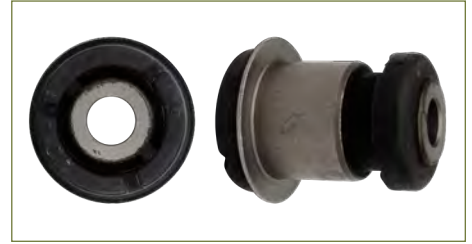

BUJE HORQUILLA
2S653C268AA

BUJE HORQUILLA FIESTA (2003-2010) 1.6 - IKON (2000-2015) 1.6 - ECOSPORT (2003-2013) 2.0 / (GRANDE) (PUNTA DE ALUMINIO)

BUJE HORQUILLA
2S653A262AB

BUJE HORQUILLA FIESTA (2003-2010) 1.6 / (GRANDE) (MODELO BRASILEÑO)

BUJE HORQUILLA
2S653063AA

BUJE HORQUILLA FIESTA (2003-2010) 1.6 / (INFERIOR IZQUIERDA) (PARA HORQUILLA 98FB3042BG-EURO INFERIOR DERECHA Y 98FB3051BG-EURO)

BUJE HORQUILLA
1540724S2
BUJE HORQUILLA FIESTA (2011-2017) 1.6 / (CHICO)

BUJE HORQUILLA
1540724S1
BUJE HORQUILLA FIESTA (2011-2017) 1.6 / (GRANDE)

BUJE HORQUILLA
1408054
BUJE HORQUILLA FOCUS (2000-2006) 2.0 - FOCUS (2007-2011) 2.0 - FOCUS (2012-2018) 2.0 - MAZDA 3 (2004-2008) 2.3 - MAZDA 5 (2012-2015) 2.5 - S40 (2004-2012) 2.0, 2.4, 2.5T - C30 (2006-2013) 1.6, 2.4, 2.5T / (CHICO)