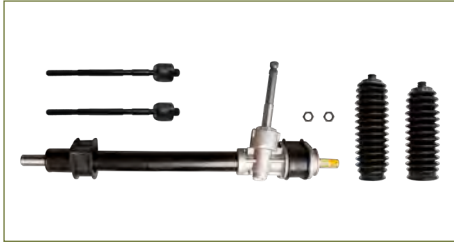

CAJA DIRECCION MECANICA

96316283

CAJA DIRECCION (CREMALLERA) MATIZ (2004-2005) 1.0 / (CON BIELETAS-SIN TERMINALES)