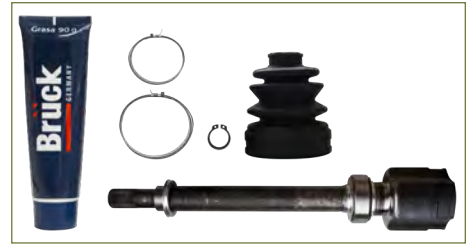

JUNTA HOMOCINETICA
39126EL005-EURO

JUNTA HOMOCINETICA TIIDA (2007-2018) 1.8 / (25EXT/23INT-DERECHA-KIT MACHETA ABRAZADERA GRASA-TRANSMISION AUTOMATICA)