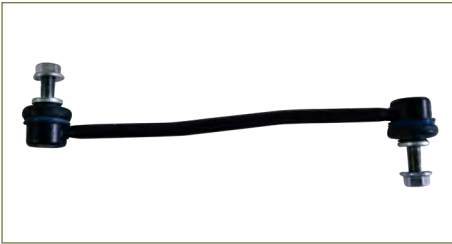

BRAZO AUXILIAR SUSPENSION
4853004C00-EURO

BRAZO AUXILIAR SUSPENSION ICHIVAN (1990-
1996) 1.8

BRAZO BARRA ESTABILIZADORA
5272324AC

BRAZO BARRA ESTABILIZADORA NEON (2000-2005)
2.0, 2.4T - PT CRUISER (2000-2010) 2.4 /
(DELANTERO) (CACAHUATE)

BRAZO BARRA ESTABILIZADORA
5483025020-EURO

BRAZO BARRA ESTABILIZADORA VERNA (2002-
2005) 1.5, 1.6 / (DELANTERO DERECHO)
(CACAHUATE)

BRAZO BARRA ESTABILIZADORA
5483025010-EURO

BRAZO BARRA ESTABILIZADORA VERNA (2002-
2005) 1.5, 1.6 / (DELANTERO IZQUIERDO)
(CACAHUATE)