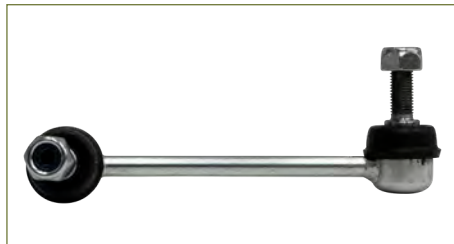

BRAZO BARRA ESTABILIZADORA

51321S84A01

BRAZO BARRA ESTABILIZADORA ACCORD (1998-2002) 2.3 / (DELANTERO IZQUIERDO) (CACAHUATE)

BRAZO BARRA ESTABILIZADORA

51321SDAA05

BRAZO BARRA ESTABILIZADORA ACCORD (2003-2007) 2.4 - TL (2004-2006) 3.2 / (DELANTERO IZQUIERDO) (CACAHUATE)

BRAZO BARRA ESTABILIZADORA

51320SDAA05

BRAZO BARRA ESTABILIZADORA ACCORD (2003-2007) 2.4 - TL (2004-2006) 3.2 / (DELANTERO DERECHO) (CACAHUATE)

BRAZO BARRA ESTABILIZADORA

52320TA0A01

BRAZO BARRA ESTABILIZADORA ACCORD (2008-2012) 2.4 - ACCORD (2013-2017) 2.4, 3.5 - TL (2009-2014) 3.5, 3.7 - TSX (2010-2014) 2.4, 3.5 / (TRASERO DERECHO) (CACAHUATE)

BRAZO BARRA ESTABILIZADORA

52325TA0A01

BRAZO BARRA ESTABILIZADORA ACCORD (2008-2012) 2.4 - ACCORD (2013-2017) 2.4, 3.5 - TL (2009-2014) 3.5, 3.7 - TSX (2010-2014) 2.4, 3.5 / (TRASERO IZQUIERDO) (CACAHUATE)