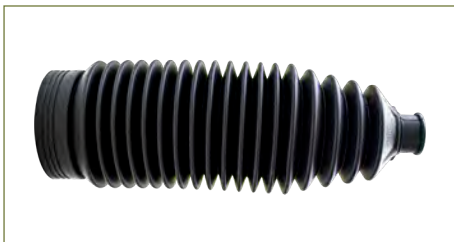

CUBRE POLVO DIRECCION

1J0422831B

CUBRE POLVO DIRECCION JETTA IV (1999-2015) 2.0 - GOLF IV (1999-2007) 2.0 - BEETLE (1998-2011) 2.0 / (HIDRAULICA)