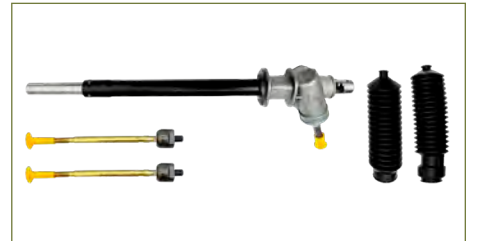

CAJA DIRECCION MECANICA

4800165Y10

CAJA DIRECCION (CREMALLERA) TSURU III (1992-2017) 1.6 / (CON BIELETAS-SIN TERMINALES)