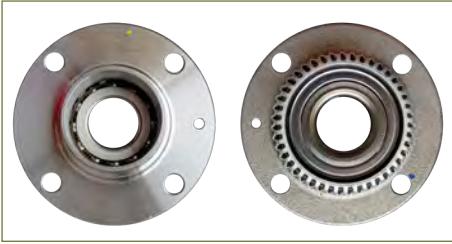

MAZA RUEDA
6X0501477

MAZA RUEDA DERBY (1995-2009) 1.8 - IBIZA (2000-2002) 1.6 - CORDOBA (2003-2009) 1.6 / (CON BALERO-TRASERA)

MAZA RUEDA
6K9501477

MAZA RUEDA DERBY (1995-2009) 1.8 / (CON BALERO-DERBY VAN-TRASERA)