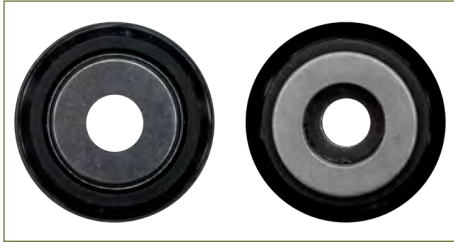

SOPORTE (BASE) AMORTIGUADOR
83BB3K099AB

SOPORTE (BASE) AMORTIGUADOR FIESTA (2003-2010) 1.6 - ECOSPORT (2003-2013) 2.0 / (SOLO BALERO-DELANTERO)