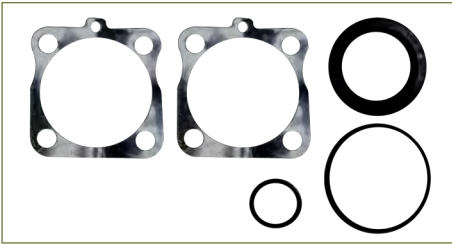

RETEN RUEDA
113698315

RETEN RUEDA SEDAN (1978-2003) 1.6 / (KIT JUNTA METALICA DOS ORINGS-TRASERO)