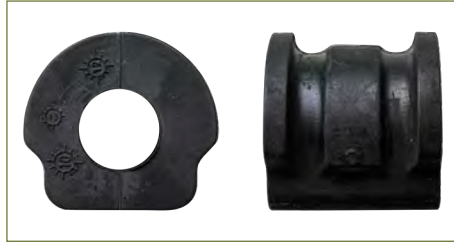

GOMA BARRA ESTABILIZADORA
3054113131

GOMA BARRA ESTABILIZADORA POINTER (1998-2010) 1.8 / (LATERAL)

GOMA BARRA ESTABILIZADORA

7M0411031

GOMA BARRA ESTABILIZADORA SHARAN (2001-2008) 1.8T - ALHAMBRA (2002-2008) 1.8T