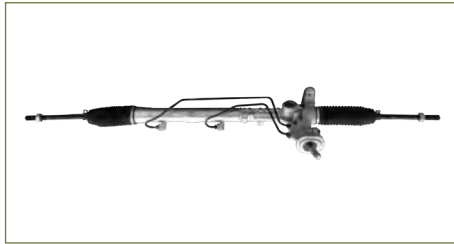

CAJA DIRECCION HIDRAULICA

1J1422062D

CAJA DIRECCION (CREMALLERA) JETTA IV (1999-2015) 2.0 - GOLF IV (1999-2007) 2.0 - BEETLE (1998-2011) 2.0 / (CON BIELETAS-SIN TERMINALES-HIDRAULICA)

CAJA DIRECCION HIDRAULICA