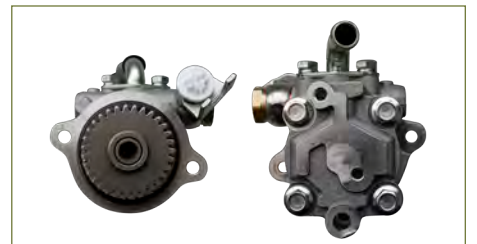

BOMBA DIRECCION HIDRAULICA D21 (1994-2008) 2.4

BOMBA DIRECCION HIDRAULICA
B200113599

BOMBA DIRECCION HIDRAULICA PLATINA (2002-2010) 1.6 - CLIO (2002-2010) 1.6

BOMBA DIRECCION HIDRAULICA
491104Z800

BOMBA DIRECCION HIDRAULICA SENTRA B15 (2000-2006) 1.8 / (CON POLEA)

BOMBA DIRECCION HIDRAULICA
491106Z700

BOMBA DIRECCION HIDRAULICA SENTRA B15 (2000-2006) 2.5 / (SIN POLEA)

BOMBA DIRECCION HIDRAULICA
4911050Y00

BOMBA DIRECCION HIDRAULICA TSURU III (1992-2017) 1.6 - SENTRA B14 (1995-1999) 1.6 / (COMPLETA -CON POLEA-SUJETADOR)

BOMBA DIRECCION HIDRAULICA
49110VW000

BOMBA DIRECCION HIDRAULICA URVAN (2001-2012) 2.4

BOMBA DIRECCION HIDRAULICA
49110VW000-COMPL

BOMBA DIRECCION HIDRAULICA URVAN (2001-2012) 2.4 / (COMPLETA-CON DEPOSITO-CON POLEA)

BOMBA DIRECCION HIDRAULICA
49110VZ00B

BOMBA DIRECCION HIDRAULICA URVAN (2001-2012) 2.5 / (CON POLEA)

BOMBA DIRECCION HIDRAULICA
49110VZ10B

BOMBA DIRECCION HIDRAULICA URVAN (2001-2012) 3.0DIESEL

BOMBA DIRECCION HIDRAULICA
443100K010