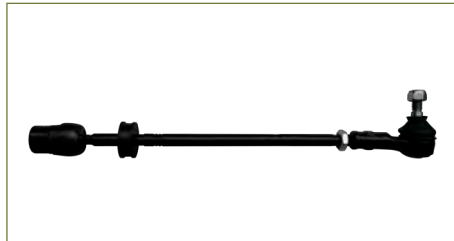

VARILLA DIRECCION
1H0419804-EURO

VARILLA DIRECCION JETTA III (1993-1999) 1.8 - GOLF III (1993-1999) 1.8 / (COMPLETA DERECHA-ESTANDAR)