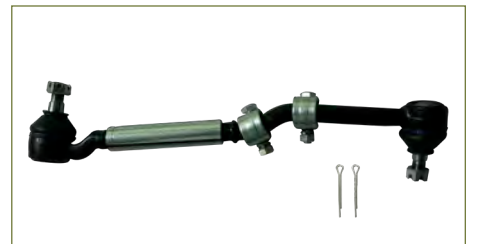

VARILLA DIRECCION
4851001G25-EURO

VARILLA DIRECCION D21 (1994-2008) 2.4 / (COMPLETA-CON TUERCAS Y PINES-DERECHA)