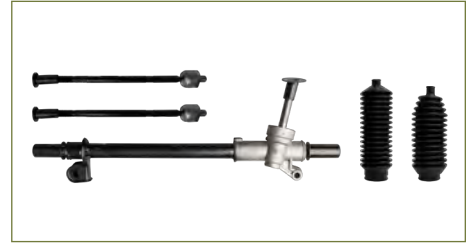

CAJA DIRECCION MECANICA

Z96FB3K649AB

CAJA DIRECCION (CREMALLERA) FIESTA (2003-2010) 1.6 - COURIER (2001-2012) 1.6