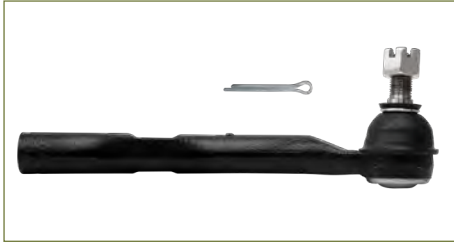

TERMINAL DIRECCION
53540TA0A01
TERMINAL DIRECCION ACCORD (2008-2012) 2.4 -
TSX (2010-2014) 2.4, 3.5/ (DERECHO)