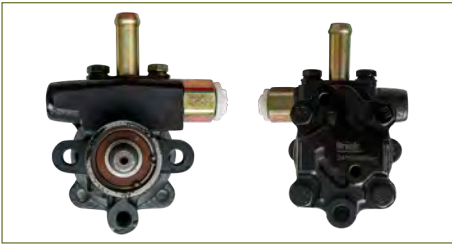

BOMBA DIRECCION HIDRAULICA AVEO (2008-2018) 1.6 - G3 (2006-2010) 1.6 / (CON POLEA)

BOMBA DIRECCION HIDRAULICA
90329438

BOMBA DIRECCION HIDRAULICA CHEVY (1995-2012) 1.6

BOMBA DIRECCION HIDRAULICA
93340929

BOMBA DIRECCION HIDRAULICA CORSA (2002-2009) 1.8 - TORNADO (2003-2019) 1.8 - MERIVA (2006-2008) 1.8 / (SIN DEPOSITO-NO APLICA A DIRECCION ELECTROASISTIDA)

BOMBA DIRECCION HIDRAULICA
93370988

BOMBA DIRECCION HIDRAULICA CORSA (2002-2009) 1.8 - TORNADO (2003-2019) 1.8 - MERIVA (2006-2008) 1.8/ (CON POLEA-TUBERIA LARGA)

BOMBA DIRECCION HIDRAULICA
94567383

BOMBA DIRECCION HIDRAULICA MATIZ (2005-2014) 1.0 / (CON POLEA)

BOMBA DIRECCION HIDRAULICA
96980873

BOMBA DIRECCION HIDRAULICA SPARK (2011-2020) 1.2 / (CON POLEA)

BOMBA DIRECCION HIDRAULICA
491109Z401

BOMBA DIRECCION HIDRAULICA D21 (1994-2008) 2.4

BOMBA DIRECCION HIDRAULICA
B200113599

BOMBA DIRECCION HIDRAULICA PLATINA (2002-2010) 1.6 - CLIO (2002-2010) 1.6

BOMBA DIRECCION HIDRAULICA
491104Z800

BOMBA DIRECCION HIDRAULICA SENTRA B15 (2000-2006) 1.8 / (CON POLEA)