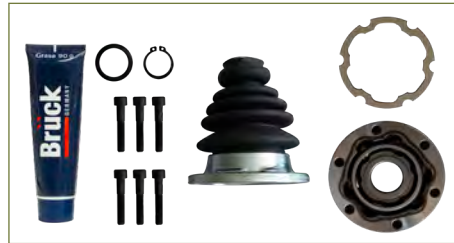

JUNTA HOMOCINETICA
893498103-EURO

JUNTA HOMOCINETICA JETTA III (1993-1999) 2.8 - GOLF III (1993-1999) 2.8 - JETTA II (1988-1992) 1.8 - GOLF II (1988-1992) 1.8 / (100MM-33 INT-KIT MACHETA ABRAZADERA GRASA) (FBU)