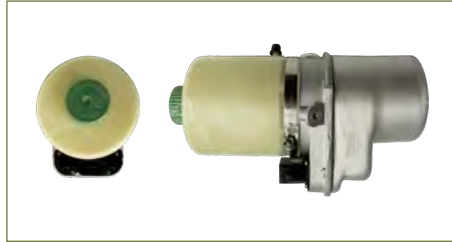

BOMBA DIRECCION HIDRAULICA
6Q0423155AB

BOMBA DIRECCION ELECTROHIDRAULICA VENTO
(2014-2019) 1.6 - POLO (2003-2007) 1.6 - LUPO (2005-
2009) 1.6 - IBIZA (2003-2008) 1.6 - CORDOBA (2003-
2009) 1.6 - AUDI A1 (2010-2019) 1.4TSI / (ELECTRICA
-SISTEMA TRW) (DEPOSITO TIPO ABRAZADERA)