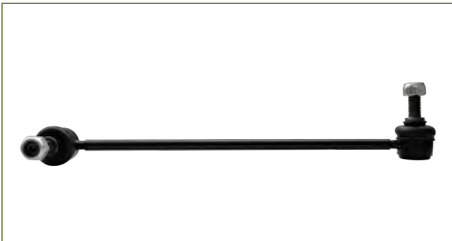

BRAZO BARRA ESTABILIZADORA
1K0411315K-EURO

BRAZO BARRA ESTABILIZADORA JETTA VII (2019-
2020) 1.4TSI - JETTA VI (2011-2018) 2.0T - BORA
(2005-2010) 2.5FSI - NB (2011-2019) 2.0T - GTI
(2005-2009) 2.0T - LEON (2007-2013) 1.4TSI - ALTEA
(2007-2014) 1.8TSI / (DELANTERO) (CACAHUATE)