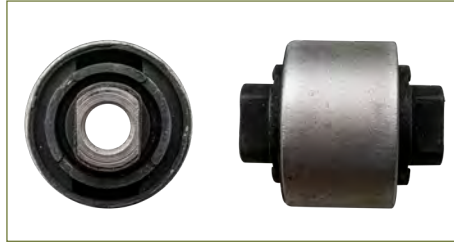

BUJE HORQUILLA
4D0407182E

BUJE HORQUILLA PASSAT B5 (1998-2004) 1.8T / (GRANDE) (PARA HORQUILLA 4D0407151H)