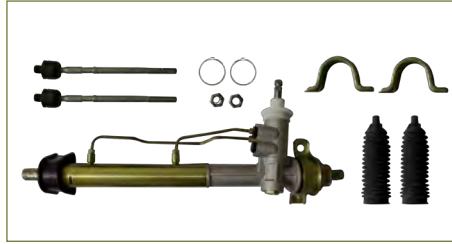

CAJA DIRECCION HIDRAULICA

96518944

CAJA DIRECCION (CREMALLERA) MATIZ (2005-2014) 1.0 / (CON BIELETAS-SIN TERMINALES-HIDRAULICA)