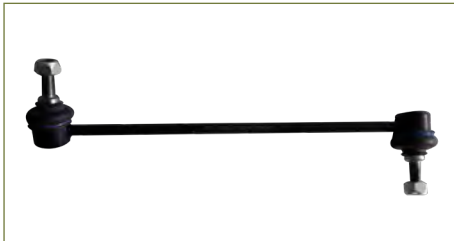

BRAZO BARRA ESTABILIZADORA
2103001-EURO

BRAZO BARRA ESTABILIZADORA CORSA (2002-2009)
1.8 - TORNADO (2003-2010) 1.8 / (CACAHUATE)

BRAZO BARRA ESTABILIZADORA
13219141

BRAZO BARRA ESTABILIZADORA MALIBU (2008-2012) 2.4 - CRUZE (2010-2016) 1.8 - G6 (2004-2009) 3.5 - REGAL (2013-2016) 2.0T - VERANO (2012-2016) 2.0T, 2.4 - LACROSSE (2010-2016) 3.6 / (DELANTERO) (CACAHUATE)

BRAZO BARRA ESTABILIZADORA
13281792

BRAZO BARRA ESTABILIZADORA MALIBU (2013-2015) 2.0T - LACROSSE (2010-2016) 3.6 - REGAL (2013-2016) 2.0T / (TRASERO) (CACAHUATE)

BRAZO BARRA ESTABILIZADORA
20961222

BRAZO BARRA ESTABILIZADORA MALIBU (2013-2015) 2.0T - REGAL (2013-2016) 2.0T - LACROSSE (2010-2016) 3.6 / (DELANTERO) (CACAHUATE)

BRAZO BARRA ESTABILIZADORA
26201979

BRAZO BARRA ESTABILIZADORA NUEVO AVEO (2019-2021) 1.5 / (CACAHUATE)

BRAZO BARRA ESTABILIZADORA
26293813

BRAZO BARRA ESTABILIZADORA ONIX (2021-2023) 1.0T - ONIX (2021-2022) 1.2T - TRACKER (2021-2023) 1.2T

BRAZO BARRA ESTABILIZADORA
96403100-EURO

BRAZO BARRA ESTABILIZADORA OPTRA (2006-2010) 2.0 / (DELANTERO-DERECHO) (CACAHUATE)

BRAZO BARRA ESTABILIZADORA
96403099-EURO

BRAZO BARRA ESTABILIZADORA OPTRA (2006-2010) 2.0 / (DELANTERO-IZQUIERDO) (CACAHUATE)