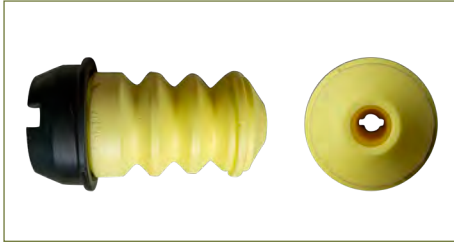

GOMA TOPE AMORTIGUADOR

8D0412131E

GOMA TOPE AMORTIGUADOR PASSAT B5 (1998-
2004) 1.8T, 2.0 / (DELANTERO) (POLIURETANO)

GOMA TOPE AMORTIGUADOR

3B0512131H

GOMA TOPE AMORTIGUADOR PASSAT B5 (1998-
2004) 1.8T, 2.0 / (TRASERO) (POLIURETANO)