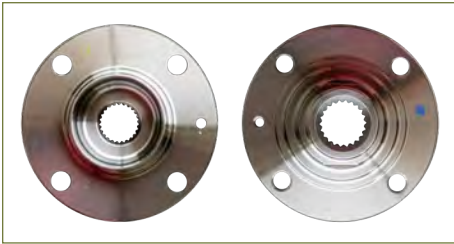

MAZA RUEDA
ZBA407615

MAZA RUEDA POINTER (1998-2005) 1.8 / (4 BIRLOS -DELANTERA)