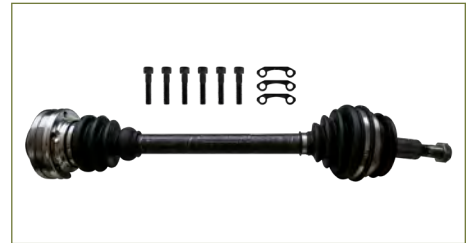

FLECHA HOMOCINETICA
7H0407271AK

FLECHA HOMOCINETICA EUROVAN T4 (2001-2004) 1.9TDI - EUROVAN T5 (2005-2021) 1.9TDI, 2.0TDI / (COMPLETA-CORTA 656 MM-IZQUIERDA-TRANSMISION ESTANDAR)