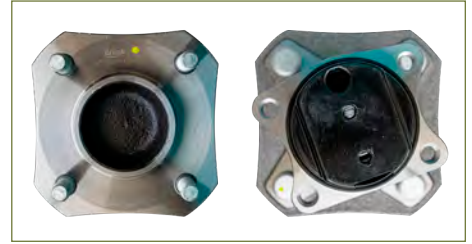

MAZA RUEDA
43202EL000

MAZA RUEDA TIIDA (2007-2018) 1.8 / (TRASERA)