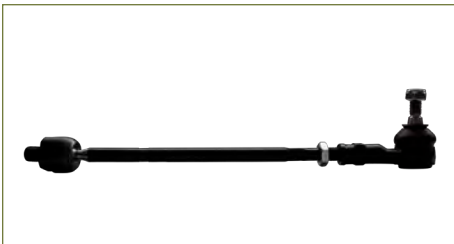

VARILLA DIRECCION
1J0422804A-EURO

VARILLA DIRECCION JETTA IV (1999-2015) 2.0 - GOLF IV (1999-2007) 2.0 / (COMPLETA-DERECHA-HIDRAULICA)