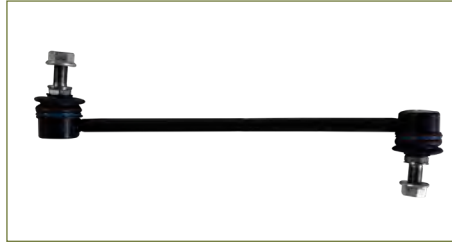

546184KH0A

BRAZO BARRA ESTABILIZADORA NP300 (2016-2023) (DELANTERO DERECHO)

BRAZO BARRA ESTABILIZADORA

546684KH0A

BRAZO BARRA ESTABILIZADORA NP300 (2016-2023) (DELANTERO IZQUIERDO)

BRAZO BARRA ESTABILIZADORA
5461600QAA

BRAZO BARRA ESTABILIZADORA PLATINA (2002-2010) 1.6 - CLIO (2002-2010) 1.6 / (CACAHUATE)

BRAZO BARRA ESTABILIZADORA
54618ET00A-EURO

BRAZO BARRA ESTABILIZADORA SENTRA B16 (2006-2012) 2.0 / (DELANTERO) (CACAHUATE)