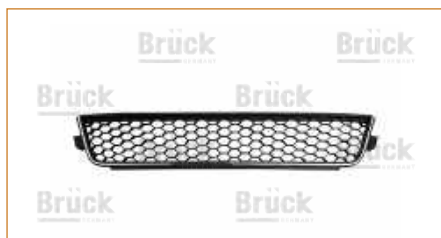

5C6853666

REJILLA FACIA JETTA VI (2011-2014) 2.5 / (PARA AUTOS SIN FARO DE NIEBLA-DERECHA)

REJILLA FACIA

5C6853665

REJILLA FACIA JETTA VI (2011-2014) 2.5 / (PARA AUTOS SIN FARO DE NIEBLA-IZQUIERDA)

REJILLA FACIA