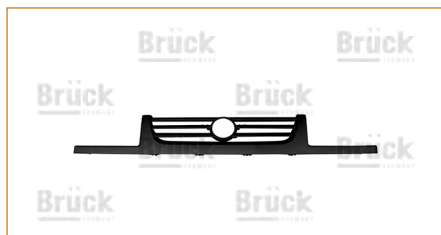

PARRILLA

1H5853653

PARRILLA JETTA III (1993-1999) 1.8, 2.0 / (SIN EMBLE-
MA-CON REFUERZO)