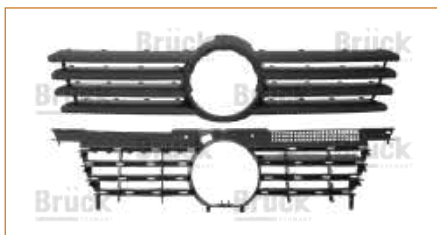

PARRILLA

1J5853653C

PARRILLA JETTA IV (1999-2007) 1.8T, 2.0 / (2 PAR-
TES-SIN EMBLEMA)