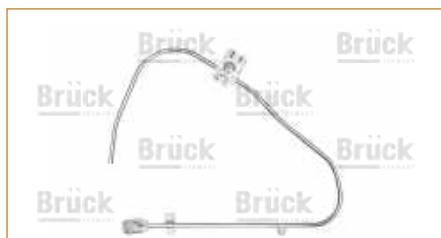

ELEVADOR MANUAL

171837402B

ELEVADOR MANUAL ATLANTIC (1981-1987) 1.7, 1.8 - CARIBE (1977-1987) 1.6, 1.8 / (DELANTERO DERECHO)