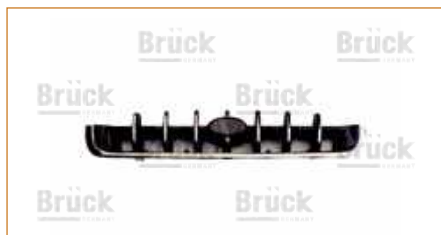

PARRILLA

8636106530

PARRILLA ATOS (2000-2004) 1.1 / (SIN EMBLEMA-FILOS CROMADOS)