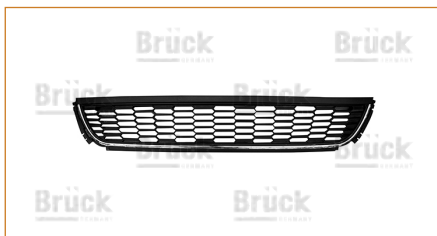

REJILLA FACIA

6R0853677A

REJILLA FACIA POLO (2013-2014) 1.6 / (CON FILO CROMADO-CENTRAL)