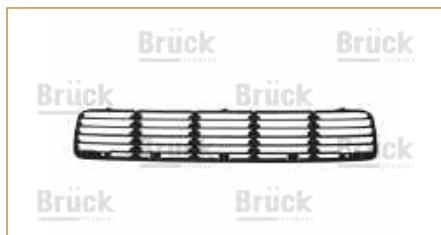

REJILLA FACIA

6K5853677

REJILLA FACIA DERBY (1999-2004) 1.8 / (CENTRAL)