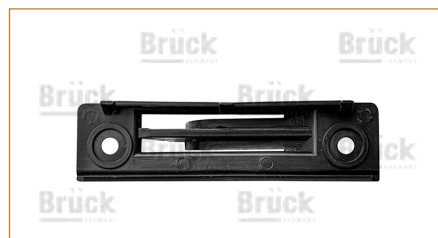

SOPORTE FACIA

5C6807863

SOPORTE FACIA JETTA VI (2012-2014) 2.5 / (TRASERA CENTRAL)

SOPORTE FACIA

377807189

SOPORTE FACIA POINTER (1998-2010) 1.8 / (DELANTERA IZQUIERDA DERECHA)

SOPORTE FACIA

377807194