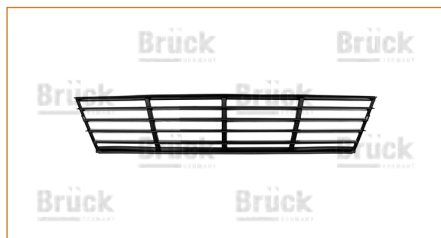

REJILLA FACIA

6L0853667

REJILLA FACIA IBIZA (2002-2006) 1.6, 2.0 / (CENTRAL)