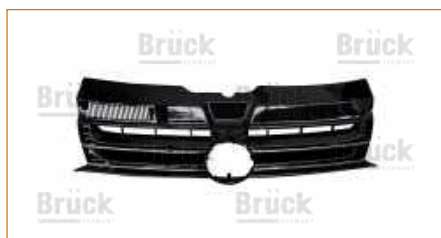

PARRILLA

7E0853653

PARRILLA EUROVAN T5 (2010-2015) 2.0TDI / (SIN EMBLEMA-CON FILOS CROMADOS)