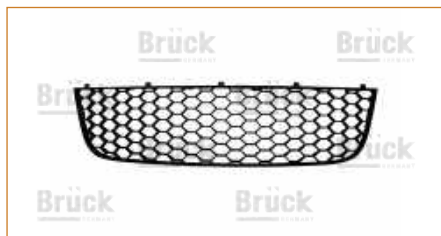

REJILLA FACIA

96808146

REJILLA FACIA AVEO (2012-2016) 1.6 / (DERECHA) (PARA AUTOS CON FARO DE NIEBLA-CON INSERTO CROMADO)

REJILLA FACIA

96808147

REJILLA FACIA AVEO (2012-2016) 1.6 / (IZQUIERDA) (PARA AUTOS CON FARO DE NIEBLA-CON INSERTO CROMADO)