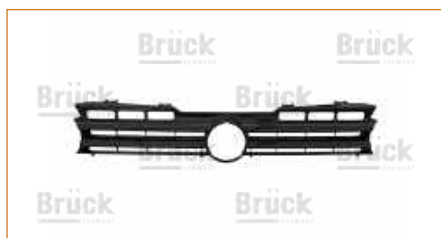

PARRILLA

M98KV17B968AA

PARRILLA KA (1996-2002) 1.6

PARRILLA

7701062877

PARRILLA KANGOO (2009-2011) 1.6 / (2 PARTES-SIN EMBLEMA) (LA PARTE DE AFUERA CON PRIMER)

PARRILLA

377853653