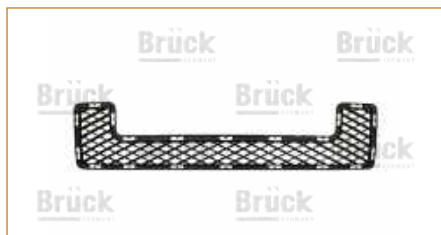

REJILLA FACIA

3B0853665H

REJILLA FACIA PASSAT B5 (1998-2004) 1.8T / (PARA AUTOS SIN FAROS DE NIEBLA-IZQUIERDA)

REJILLA FACIA

377807717A-JGO

REJILLA FACIA POINTER (1999-2001) 1.8 / (JUEGO-PARA AUTOS SIN FARO DE NIEBLA-DERECHA IZQUIERDA)