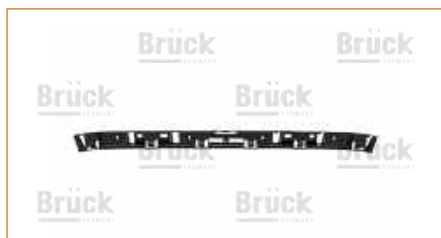

SOPORTE FACIA

5C6807183

SOPORTE FACIA JETTA VI (2011-2018) 2.5 - SPORTWAGEN (2010-2016) 2.0TDI, 2.5 / (DELANTERO DERECHO)

SOPORTE FACIA

5C6807184

SOPORTE FACIA JETTA VI (2011-2018) 2.5 - SPORTWAGEN (2010-2016) 2.0TDI, 2.5 / (DELANTERO DERECHO)