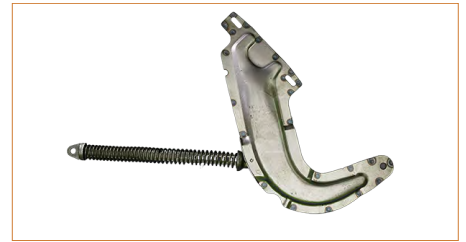

**BISAGRA COFRE**

**377823302D**

BISAGRA COFRE POINTER (1998-2010) 1.8 / (DERECHA)

**BISAGRA COFRE**

**377823301D**

BISAGRA COFRE POINTER (1998-2010) 1.8 / (IZQUIERDA)

**BISAGRA COFRE**

**111823295**

BISAGRA COFRE SEDAN (1978-2003) 1.6 / (TIPO ORIGINAL)

**BOTON SEGURO PUERTA**

**191837187**

BOTON SEGURO PUERTA ATLANTIC (1981-1987) 1.7, 1.8 - CARIBE (1977-1987) 1.6, 1.8 - JETTA II (1988-1992) 1.8 - GOLF II (1988-1992) 1.8 - SEDAN (1978-2003) 1.6 - COMBI (1974-1989) 1.6 / (BOLSA 10 PIEZAS)