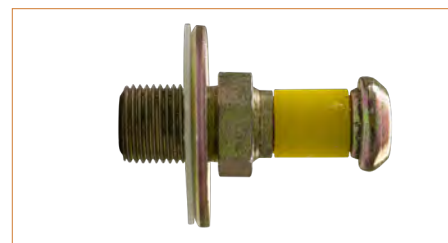

CONTRA PUERTA

336837249

CONTRAPUERTA ATLANTIC (1981-1987) 1.7, 1.8 - CARIBE (1977-1987) 1.6, 1.8 - JETTA II (1988-1992) 1.8 - GOLF II (1988-1992) 1.8 - CORSAR (1985-1988) 1.8 / (20 PIEZAS-TORNILLO)