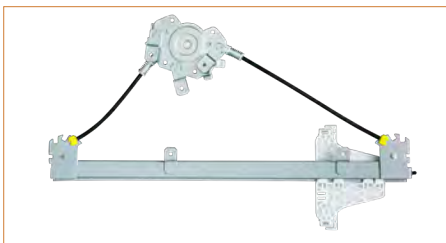

**ELEVADOR ELECTRICO**

**5Z4837462A**

ELEVADOR ELECTRICO LUPO (2005-2009) 1.6 - CROSSFOX (2006-2017) 1.6 / (SIN MOTOR DELANTERO DERECHO 4 PUERTAS)

**ELEVADOR ELECTRICO**

**5Z3837461**

ELEVADOR ELECTRICO LUPO (2005-2009) 1.6 - CROSSFOX (2006-2017) 1.6 / (SIN MOTOR DELANTERO IZQUIERDO 2 PUERTAS)