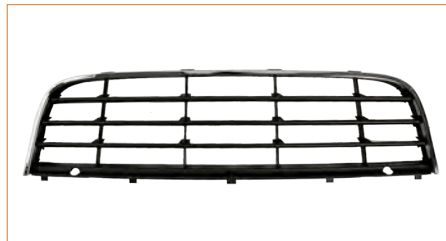

REJILLA FACIA

1K0853677C

REJILLA FACIA BORA (2005-2010) 2.5 / (CENTRAL)