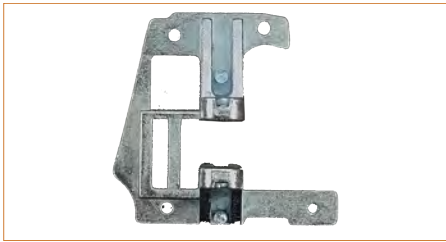

MANIJA PUERTA INTERIOR

373867403-BASE

BASE MANIJA PUERTA POINTER (2000-2005) 1.8 / (IZQUIERDA) (METAL)