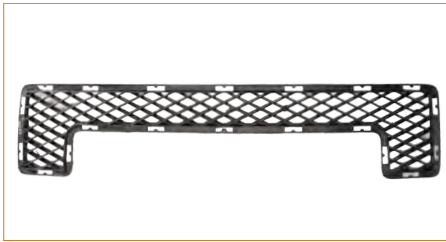

**REJILLA FACIA**

**3B0853665H**

REJILLA FACIA PASSAT B5 (1998-2004) 1.8T / (PARA AUTOS SIN FAROS DE NIEBLA IZQUIERDA)

**REJILLA FACIA**

**37780771A-JGO**

REJILLA FACIA POINTER (1999-2001) 1.8 / (JUEGO-PARA COCHES SIN FARO DE NIEBLA DERECHA IZQUIERDA)