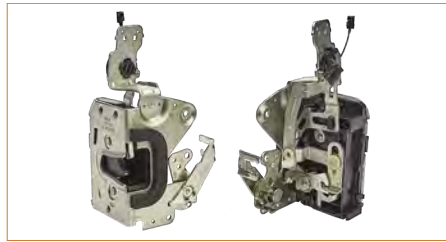

CHAPA PUERTA

5Z1837015N

CHAPA PUERTA CROSSFOX (2006-2017) 1.6 - LUPO (2005-2009) 1.6 - SPORTVAN (2006-2010) 1.6 / (MANUAL-DELANTERA IZQUIERDA)