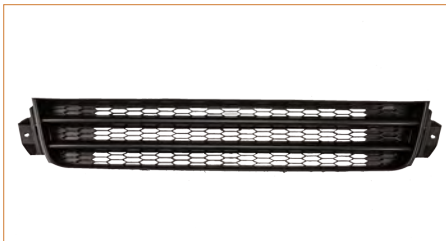

**REJILLA FACIA**

**5U0853666**

REJILLA FACIA GOL (2009-2012) 1.6 - SAVEIRO (2010-2013) 1.6 / (DERECHA) (PARA AUTOS SIN FARO DE NIEBLA)

**REJILLA FACIA**

**5U0853665**

REJILLA FACIA GOL (2009-2012) 1.6 - SAVEIRO (2010-2013) 1.6 / (IZQUIERDA) (PARA AUTOS SIN FARO DE NIEBLA)