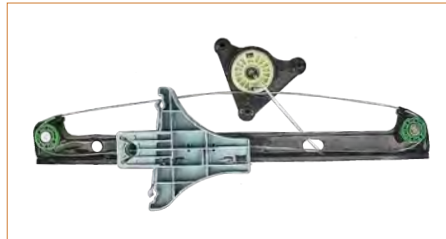

ELEVADOR ELECTRICO

IJ4839461F

ELEVADOR ELECTRICO GOLF IV (1999-2007) 1.8T, 2.0 / (SIN MOTOR TRASERO IZQUIERDO 4 PUERTAS)