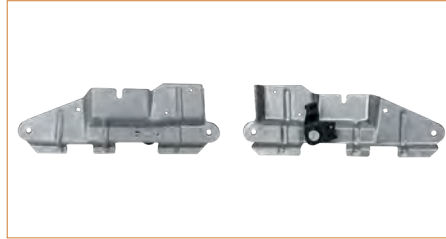

ACCIONAMIENTO(CHAPA)

IJ5827567A

ACCIONAMIENTO (CHAPA) JETTA IV (1999-2015) 1.8T, 2.0 - GOLF IV (1999-2007) 1.8T, 2.0 / (BASE Y MECANISMO DE APERTURA) (CAJUELA)