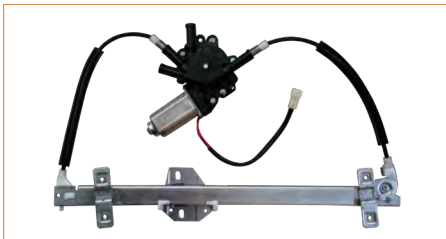

### ELEVADOR ELECTRICO

**6L4837461**

ELEVADOR ELECTRICO IBIZA (2003-2008) 1.6 - CORDOBA (2003-2009) 1.6 / (SIN MOTOR DELANTERO IZQUIERDO 4 PUERTAS)

### ELEVADOR ELECTRICO

**6J4837462**

ELEVADOR ELECTRICO IBIZA (2009-2017) 1.6 / (SIN MOTOR DELANTERO DERECHO 4 PUERTAS)

### ELEVADOR ELECTRICO

**6J4837461**

ELEVADOR ELECTRICO IBIZA (2009-2017) 1.6 / (SIN MOTOR DELANTERO IZQUIERDO 4 PUERTAS)