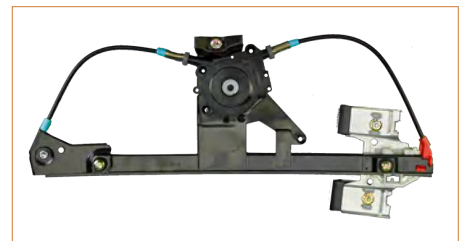

ELEVADOR ELECTRICO

1H4839461A

ELEVADOR ELECTRICO JETTA III (1993-1999) 1.8, 2.0 - GOLF III (1993-1999) 1.8, 2.0 / (SIN MOTOR TRASERO IZQUIERDO)