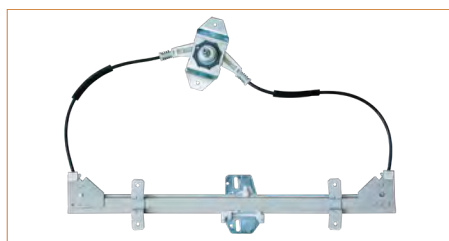

**ELEVADOR MANUAL**

**IH4839402B**

ELEVADOR MANUAL JETTA III (1993-1999) 1.8, 2.0 - GOLF III (1993-1999) 1.8, 2.0 / (TRASERO DERECHO)

**ELEVADOR MANUAL**

**IH4839401E**

ELEVADOR MANUAL JETTA III (1993-1999) 1.8, 2.0 - GOLF III (1993-1999) 1.8, 2.0 / (TRASERO IZQUIERDO)