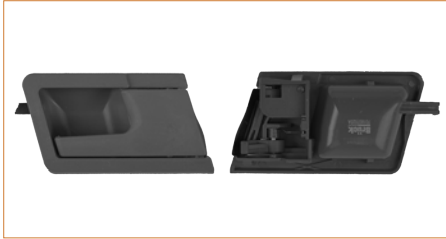

**MANIJA PUERTA INTERIOR**

**90363124**

MANIJA PUERTA INTERIOR CHEVY (1995-2007) 1.6 / (TRASERA DERECHA)

**MANIJA PUERTA INTERIOR**

**90363125**

MANIJA PUERTA INTERIOR CHEVY (1995-2007) 1.6 / (TRASERA IZQUIERDA)