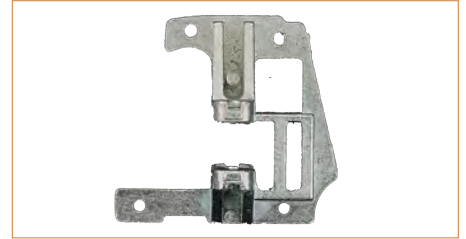

MANIJA PUERTA INTERIOR

373867404-BASE

BASE MANIJA PUERTA POINTER (2000-2005) 1.8 / (DERECHA) (METAL)