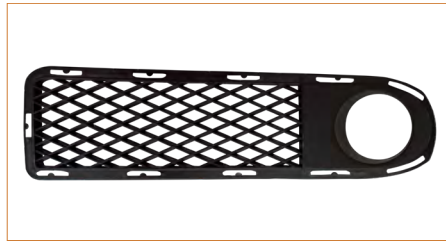

REJILLA FACIA

377807718

REJILLA FACIA POINTER (2000-2005) 1.8 / (PARA COCHES CON FAROS DE NIEBLA DERECHA)