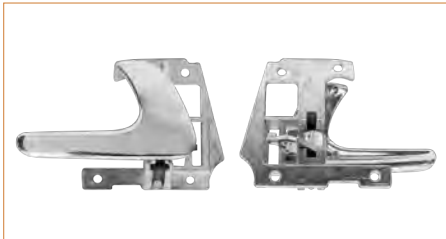

**MANIJA PUERTA INTERIOR**

3B0837222

MANIJA PUERTA INTERIOR JETTA IV (1999-2015) 2.0 - GOLF IV (1999-2007) 2.0 / (DERECHA) (TIPO CROMO ZINC)

**MANIJA PUERTA INTERIOR**

3B0837221

MANIJA PUERTA INTERIOR JETTA IV (1999-2015) 2.0 - GOLF IV (1999-2007) 2.0 / (IZQUIERDA) (TIPO CROMO ZINC)