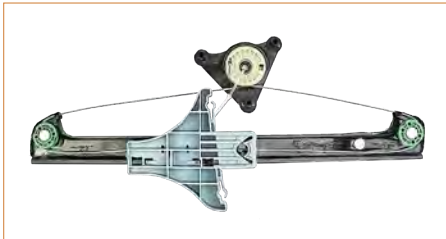

**ELEVADOR ELECTRICO**

**IK5839462**

ELEVADOR ELECTRICO BORA (2005-2010) 2.5 / (SIN MOTOR TRASERO DERECHO) (SOPORTE METALICO)

**ELEVADOR ELECTRICO**

**IK5839461**

ELEVADOR ELECTRICO BORA (2005-2010) 2.5 / (SIN MOTOR TRASERO IZQUIERDO) (SOPORTE METALICO)