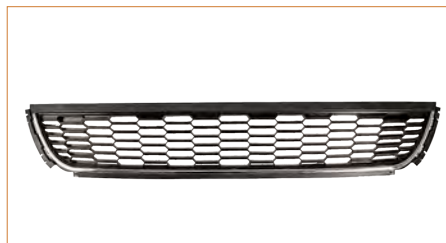

REJILLA FACIA

6R0853677A

REJILLA FACIA POLO (2013-2014) 1.6 / (CON FILO CROMADO CENTRAL)