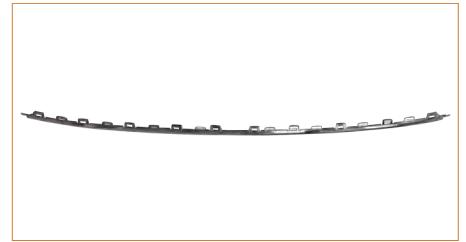

**TORRE PALANCA VELOCIDADES**

**111711105A**

TORRE PALANCA VELOCIDADES SEDAN (1978-2003) 1.6 / (PINTURA ELECTROSTATICA)

**VIVO FACIA**

**IJ5807243B2ZZ**

VIVO FACIA JETTA IV (2004-2007) 1.8T, 2.0 / (DELANTERA) (CROMADO)