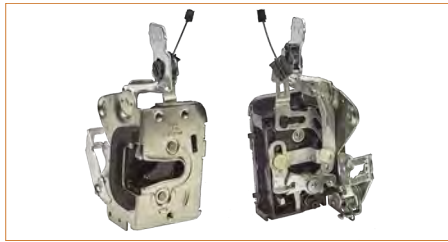

CHAPA PUERTA

5Z1837016R

CHAPA PUERTA CROSSFOX (2006-2017) 1.6 - LUPO (2005-2009) 1.6 - SPORTVAN (2006-2010) 1.6 / (MANUAL-DELANTERA DERECHA)