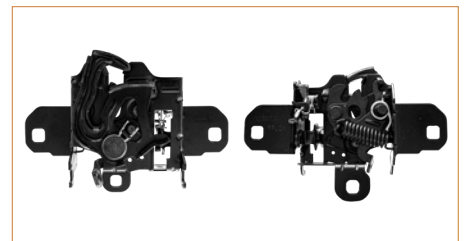

CHAPA COFRE

1J0823509C

CHAPA COFRE JETTA IV (1999-2015) 2.0 - GOLF IV (1999-2007) 2.0 / (INFERIOR)