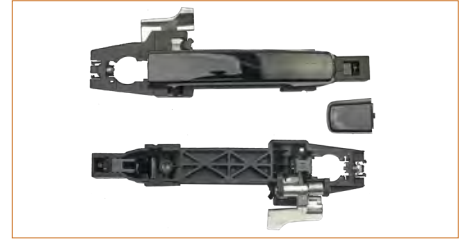

**MANIJA PUERTA EXTERIOR**

**826066Z603**

MANIJA PUERTA EXTERIOR SENTRA B15 (2000-2006) 1.8 / (TRASERA DERECHA) (NEGRA TEXTURIZADA)

**MANIJA PUERTA EXTERIOR**

**826076Z600**

MANIJA PUERTA EXTERIOR SENTRA B15 (2000-2006) 1.8 / (TRASERA IZQUIERDA) (NEGRA TEXTURIZADO)