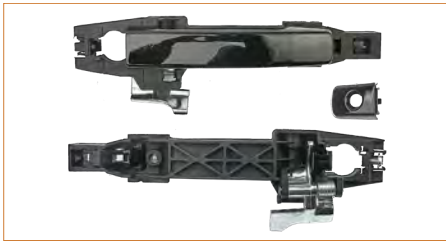

MANIJA PUERTA EXTERIOR

80607ET00A

MANIJA PUERTA EXTERIOR SENTRA B16 (2006-2012) 2.0 / (DELANTERA IZQUIERDA) (NEGRA)