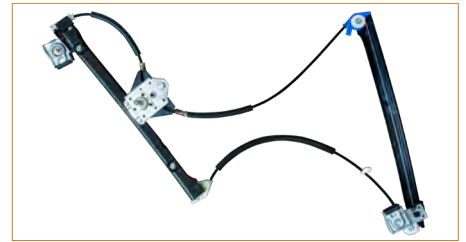

**ELEVADOR MANUAL**

90388865  
ELEVADOR MANUAL CHEVY (1995-2012) 1.6 / (DELANTERO IZQUIERDO 3 PUERTAS)

**ELEVADOR MANUAL**

211837502  
ELEVADOR MANUAL COMBI (1974-1989) 1.6 - COMBI (1989-2001) 1.8 / (DERECHO)

**ELEVADOR MANUAL**

211837501  
ELEVADOR MANUAL COMBI (1974-1989) 1.6 COMBI (1989-2001) 1.8 / (IZQUIERDO)

**ELEVADOR MANUAL**

6K4837402M  
ELEVADOR MANUAL DERBY (1995-2004) 1.8 / (DELANTERO DERECHO)

**ELEVADOR MANUAL**