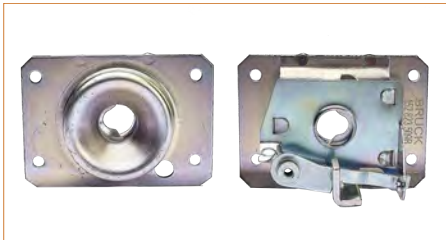

CHAPA COFRE

152823509B

CHAPA COFRE SEDAN (1978-2003) 1.6 / (INFERIOR DELANTERA)