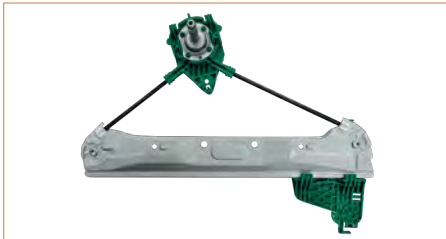

ELEVADOR MANUAL

5U4839402A
ELEVADOR MANUAL GOL (2009-2020) 1.6 / (TRASERO DERECHO 4 PUERTAS)