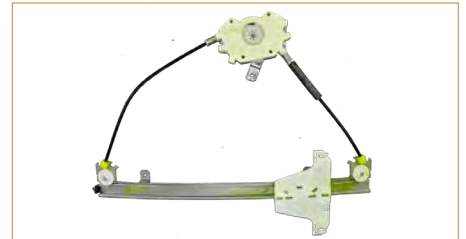

**ELEVADOR ELECTRICO**

**5C6839461D**

ELEVADOR ELECTRICO JETTA VI (2011-2018) 2.5 / (SIN MOTOR TRASERO IZQUIERDO)

**ELEVADOR ELECTRICO**

**5Z3837462**

ELEVADOR ELECTRICO LUPO (2005-2009) 1.6 - CROSSFOX (2006-2017) 1.6 / (SIN MOTOR DELANTERO DERECHO 2 PUERTAS)

**ELEVADOR ELECTRICO**

**5Z4837462A**

ELEVADOR ELECTRICO LUPO (2005-2009) 1.6 - CROSSFOX (2006-2017) 1.6 / (SIN MOTOR DELANTERO DERECHO 4 PUERTAS)

**ELEVADOR ELECTRICO**

**5Z3837461**

ELEVADOR ELECTRICO LUPO (2005-2009) 1.6 - CROSSFOX (2006-2017) 1.6 / (SIN MOTOR DELANTERO IZQUIERDO 2 PUERTAS)