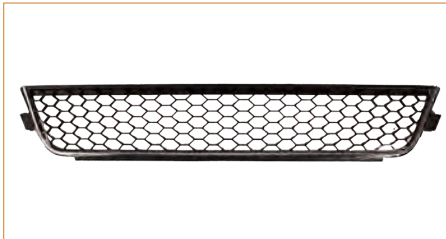

REJILLA FACIA

5C6853671A

REJILLA FACIA JETTA VI (2011-2018) 2.0T / (CON FILO CROMADO CENTRAL GLI)