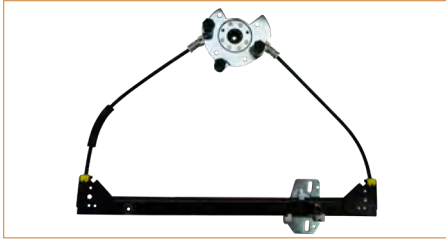

ELEVADOR ELECTRICO

5X0837501A

ELEVADOR ELECTRICO POINTER (1998-2010) 1.8 / (SIN MOTOR DELANTERO IZQUIERDO 2 PUERTAS)