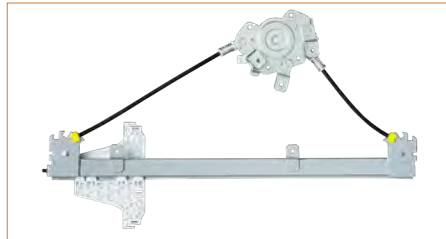

**ELEVADOR ELECTRICO**

**5C6839461D**

ELEVADOR ELECTRICO JETTA VI (2011-2018) 2.5 / (SIN MOTOR TRASERO IZQUIERDO)

**ELEVADOR ELECTRICO**

**5Z3837462**

ELEVADOR ELECTRICO LUPO (2005-2009) 1.6 - CROSSFOX (2006-2017) 1.6 / (SIN MOTOR DELANTERO DERECHO 2 PUERTAS)