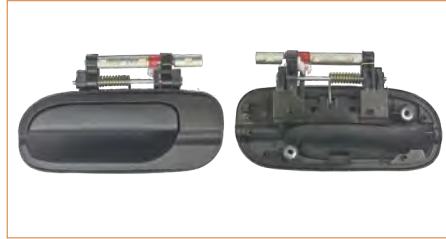

MANIJA PUERTA EXTERIOR

826076Z600

MANIJA PUERTA EXTERIOR SENTRA B15 (2000-2006) 1.8 / (TRASERA IZQUIERDA) (NEGRA TEXTURIZADO)