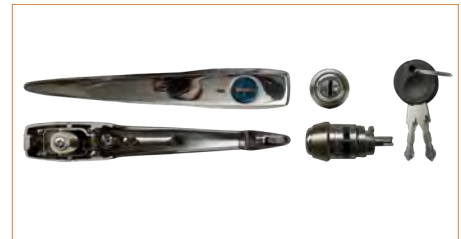

**MANIJA TAPA CAJUELA**

**1J6827565B**

MANIJA TAPA CAJUELA GOLF IV (1999-2007) 2.0

**MANIJA Y CILINDRO KIT**

**191837206A-KIT**

MANIJA PUERTA EXTERIOR JETTA II (1988-1992) 1.8 - GOLF II (1988-1992) 1.8 / (KIT MANIJAS CILINDRO ARRANQUE DELANTERA)