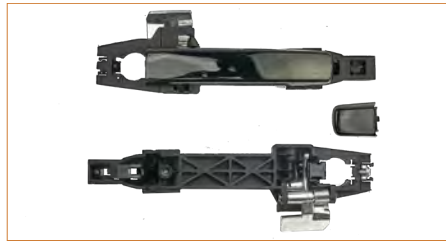

**MANIJA PUERTA EXTERIOR**

**80606ET00A**

MANIJA PUERTA EXTERIOR SENTRA B16 (2006-2012) 2.0 / (DELANTERA DERECHA) (NEGRA)

**MANIJA PUERTA EXTERIOR**

**80607ET00A**

MANIJA PUERTA EXTERIOR SENTRA B16 (2006-2012) 2.0 / (DELANTERA IZQUIERDA) (NEGRA)