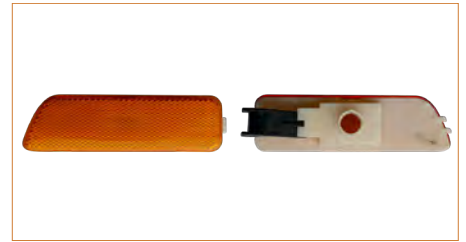

CUARTO MOLDURA FACIA

IJM945071

CUARTO MOLDURA FACIA JETTA IV (1999-2007) 2.0 - GOLF IV (1999-2007) 2.0 / (AMBAR DELANTERA IZQUIERDA)