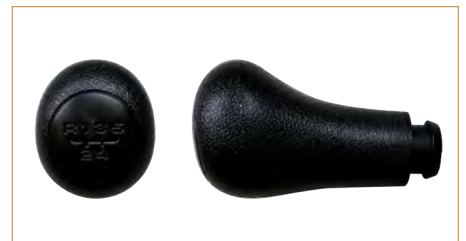

PERILLA PALANCA VELOCIDADES

1H0711141

PERILLA PALANCA VELOCIDADES JETTA III (1993-1999) 1.8 - GOLF III (1993-1999) 1.8 / (TRANSMISION ESTANDAR) (5 VELOCIDADES)