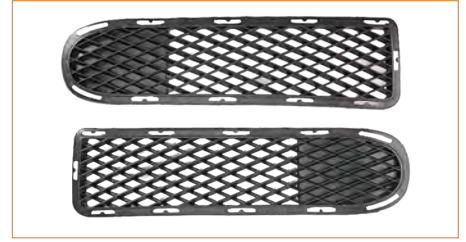

REJILLA FACIA

37780771A-JGO

REJILLA FACIA POINTER (1999-2001) 1.8 / (JUEGO-PARA COCHES SIN FARO DE NIEBLA DERECHA IZQUIERDA)