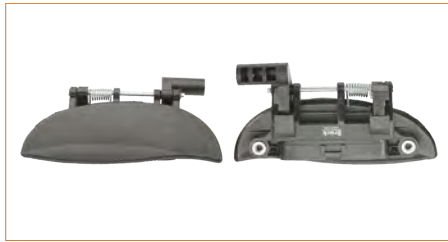

MANIJA PUERTA EXTERIOR

8265002000

MANIJA PUERTA EXTERIOR ATOS (2000-2004) 1.0 - ATOS (2005-2011) 1.1 / (SIN LLAVE DELANTERA IZQUIERDA)