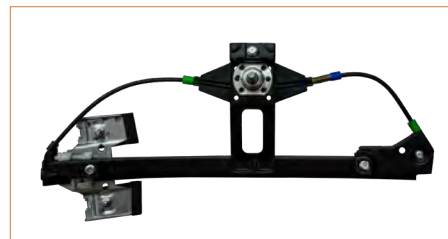

**ELEVADOR MANUAL**

**IH0837402**

ELEVADOR MANUAL JETTA III (1993-1999) 1.8, 2.0 - GOLF III (1993-1999) 1.8, 2.0 / (DELANTERO DERECHO)

**ELEVADOR MANUAL**

**IH0837401**

ELEVADOR MANUAL JETTA III (1993-1999) 1.8, 2.0 - GOLF III (1993-1999) 1.8, 2.0 / (DELANTERO IZQUIERDO)