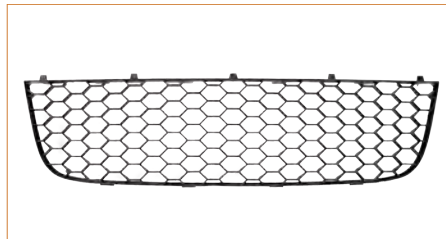

**REJILLA FACIA**

**96808146**

REJILLA FACIA AVEO (2012-2016) 1.6 / (DERECHA) (PARA AUTOS CON FARO DE NIEBLA CON INSERTO CROMADO)

**REJILLA FACIA**

**96808147**

REJILLA FACIA AVEO (2012-2016) 1.6 / (IZQUIERDA) (PARA AUTOS CON FARO DE NIEBLA CON INSERTO CROMADO)