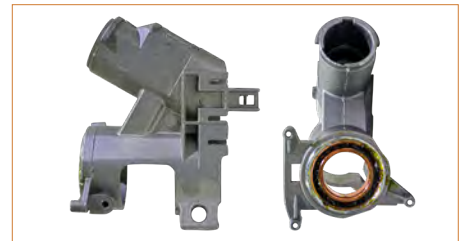

CARCASA PORTA SWITCH

357905851

CARCASA PORTA SWITCH JETTA III (1993-1999) 1.6 - GOLF III (1993-1999) 1.6 - CORDOBA (1999-2001) 1.6 - DERBY (1995-2009) 1.8 - IBIZA (2000-2002) 1.6