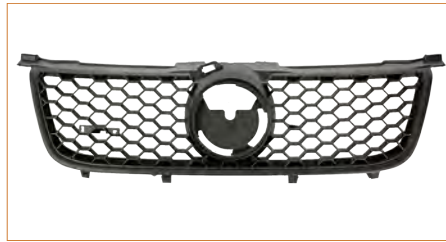

**IJ5853653C**  
PARRILLA JETTA IV (1999-2007) 1.8T, 2.0 / (2 PARTES SIN EMBLEMA)

**PARRILLA**

**IJ5853653E-LISA**  
PARRILLA JETTA IV (1999-2007) 1.8T, 2.0 / (SIN EMBLEMAS LISA)

**PARRILLA**

**IJ5853653L**  
PARRILLA JETTA IV (2005-2015) 1.8T, 2.0 / (INCLUYE JUEGO DE FILETES CROMADOS A PARTE PARA INSTALACION POSTERIOR A LA PINTURA DE LA PARRILLA)