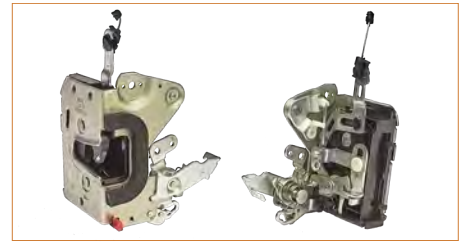

CHAPA PUERTA

5Z4839015A

CHAPA PUERTA CROSSFOX (2006-2017) 1.6 - LUPO (2005-2009) 1.6 - SPORTVAN (2006-2010) 1.6 / (MANUAL-TRASERA IZQUIERDA)