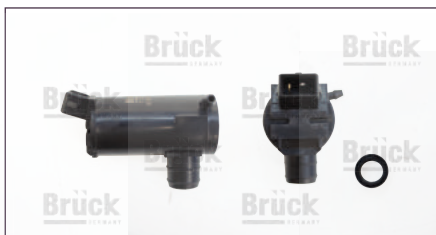

MOTOR DEPOSITO LIMPIADOR PARABRISAS

93BB17K624AA

MOTOR DEPOSITO LIMPIADOR PARABRISAS FIESTA (2003 - 2010) 1.6 - IKON (2000-2015) 1.6 - KA (2001 - 2008) 1.6 - ECOSPORT (2003 - 2013) 2.0 - FOCUS (2000 - 2006) 2.0 - TRANSIT (2010-2021) 2.2DIESEL, 3.7 / (1 SALIDA)