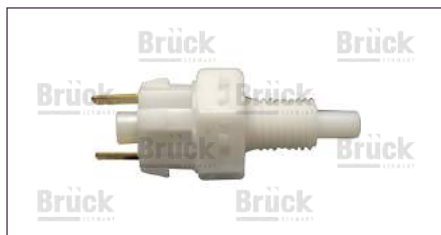

INTERRUPTOR (BULBO) FRENO (STOP)

90059582

INTERRUPTOR (BULBO) FRENO (STOP) CHEVY (1995- 2012) 1.4, 1.6