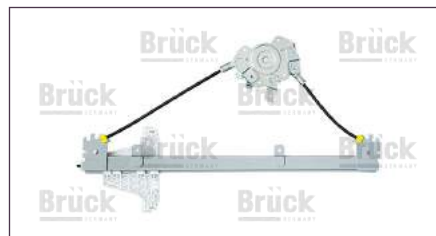

ELEVADOR ELECTRICO

5Z4837462A

ELEVADOR ELECTRICO LUPO (2005-2009) 1.6 -
CROSSFOX (2006-2017) 1.6 / (SIN MOTOR-DELANTERO
DERECHO-4 PUERTAS)