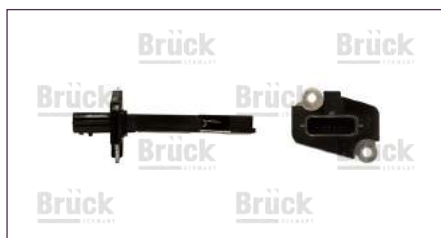

SENSOR FLUJO AIRE (MAF)

2268075000

SENSOR FLUJO AIRE (MAF) TIIDA (2007 - 2018) 1.8 - SENTRA B16 (2006 - 2012) 2.0 - XTRAIL (2001-2008) 2.5 - XTRAIL (2009-2014) 2.5 - XTRAIL (2015-2019) 2.0 - MURANO (2003-2009) 3.5 - MURANO (2010-2014) 3.5