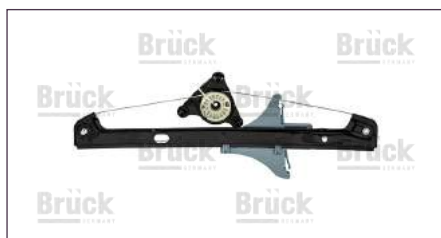

ELEVADOR ELECTRICO

1J4839461F

ELEVADOR ELECTRICO GOLF IV (1999-2007) 1.8T, 2.0 / (SIN MOTOR-TRASERO IZQUIERDO-4 PUERTAS)