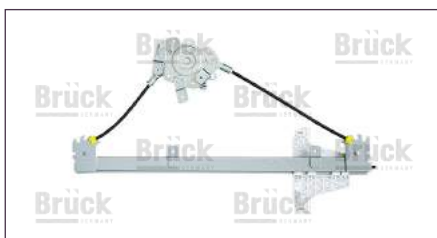

ELEVADOR ELECTRICO

5Z4837462A

ELEVADOR ELECTRICO LUPO (2005-2009) 1.6 -
CROSSFOX (2006-2017) 1.6 / (SIN MOTOR-DELANTERO
DERECHO-4 PUERTAS)

ELEVADOR ELECTRICO

5Z3837461

ELEVADOR ELECTRICO LUPO (2005-2009) 1.6 -
CROSSFOX (2006-2017) 1.6 / (SIN MOTOR-DELANTERO
IZQUIERDO-2 PUERTAS)