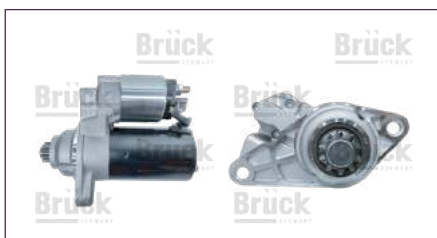

MARCHA

02T911023E

MARCHA LUPO (2005-2009) 1.6 - POLO (2003-2007) 1.6 / (10 DIENTES) (0001121016)