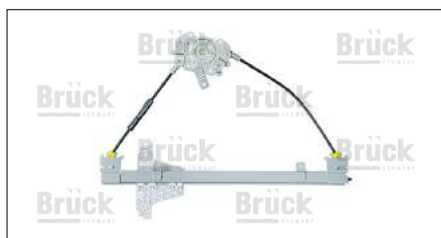

ELEVADOR ELECTRICO

5Z3837461

ELEVADOR ELECTRICO LUPO (2005-2009) 1.6 -
CROSSFOX (2006-2017) 1.6 / (SIN MOTOR-DELANTERO
IZQUIERDO-2 PUERTAS)