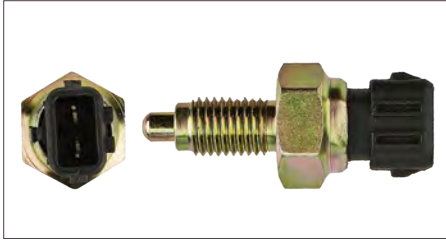

INTERRUPTOR (BULBO) REVERSA

3200500QAE

INTERRUPTOR (BULBO) REVERSA TIIDA (2007 - 2018) 1.6 - XTRAIL (2008 - 2014) 2.5 - MICRA (2004 - 2008) 1.4

INTERRUPTOR (BULBO) REVERSA

320051A10

INTERRUPTOR (BULBO) REVERSA TSURU II (1988 - 1991) 1.6