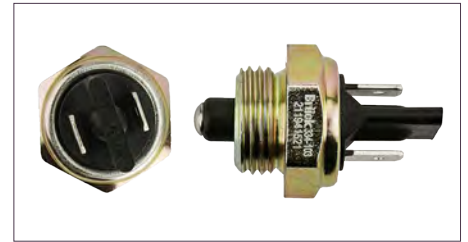

INTERRUPTOR (BULBO) REVERSA

211941521

INTERRUPTOR (BULBO) REVERSA SEDAN (1978 - 2003) 1.6 - COMBI (1974 - 1989) 1.6