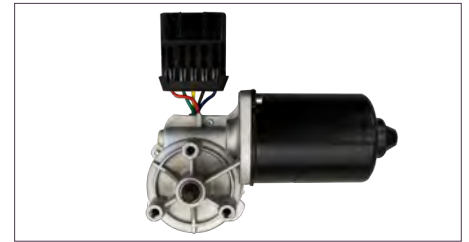

MOTOR LIMPIAPARABRISAS

24441422

MOTOR LIMPIADOR PARABRISAS CORSA (2002-2009) 1.8 - TORNADO (2003-2019) 1.8