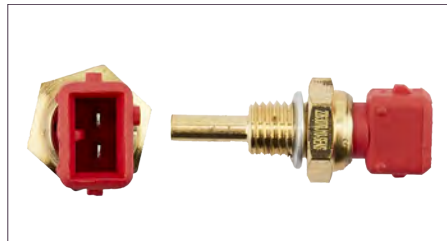

SENSOR TEMPERATURA

2263070J10-SENS

SENSOR (BULBO) TEMPERATURA TSURU III (1992 - 2017) 1.6 8V / (PARA MOTOR TAPA ROJA - ROJO)