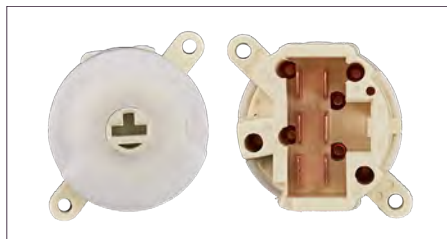

PASTILLA ARRANQUE

487500M010

PASTILLA ARRANQUE VERSA (2011 - 2019) 1.6 - TIIDA (2007 - 2018) 1.6 - MARCH (2011 - 2019) 1.6 - SENTRA B15 (1995 - 1999) 1.8 - URVAN (2001 - 2012) 2.4 - MAXIMA (2000 - 2003) 3.5 - NOTE (2013 - 2019) 1.6 - 350Z (2002 - 2009) 3.5 / (6 PATAS)