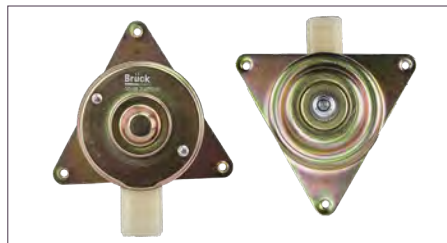

MOTOR MOTOVENTILADOR

21487-58Y00
MOTOR MOTOVENTILADOR TSURU III (1992 - 2017) 1.6 / (SOLO EL TROMPO)