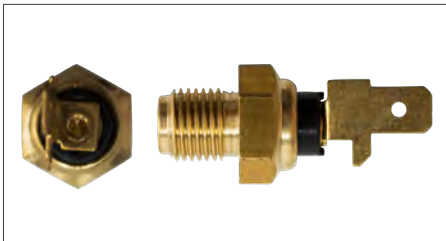

SENSOR TEMPERATURA

1H0919563
SENSOR (BULBO) TEMPERATURA JETTA III (1993 - 1999) 1.8, 2.0 - GOLF III (1993 - 1999) 1.8, 2.0 - DERBY (1995 - 2009) 1.8, 2.0 / (ACEITE)