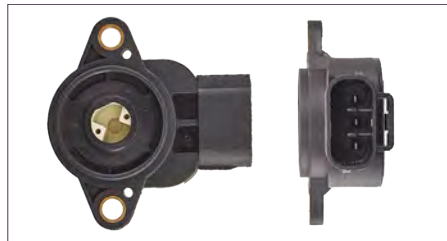

POTENCIOMETRO (SENSOR TPS)

8945235020
POTENCIOMETRO (SENSOR TPS) HIACE (2005 - 2019) 2.7 - HILUX (2005 - 2015) 2.7 - TUNDRA (2007 - 2019) 5.7 - 4 RUNNER (2002 - 2009) 4.0