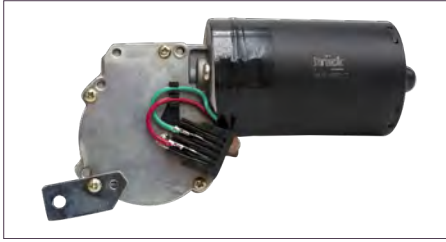

MOTOR LIMPIAPARABRISAS

6L6955711B

MOTOR LIMPIADOR PARABRISAS IBIZA (2000 - 2002) 1.6 - IBIZA (2003-2008) 1.6 / (TRASERO)

MOTOR LIMPIAPARABRISAS

191955113A

MOTOR LIMPIADOR PARABRISAS JETTA II (1988 - 1992) 1.8 - GOLF II (1988 - 1992) 1.8