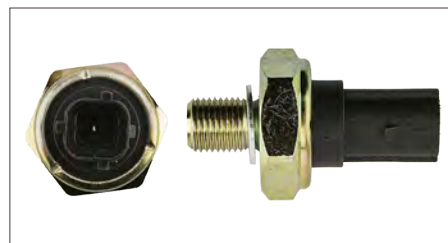

INTERRUPTOR (BULBO) ACEITE

027919081I
INTERRUPTOR (BULBO) ACEITE POINTER (1998 - 2010) 1.8 / (PRESION DE 0.15 - 0.45 BAR) (COLOR NEGRO)