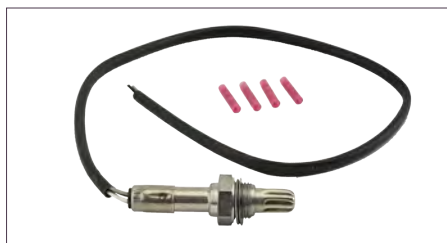

SENSOR OXIGENO

377906265B-UNIV
SENSOR OXIGENO POINTER (1998 - 2010) 1.8 - URVAN (2013 - 2018) 2.5 - FIESTA (2003 - 2010) 1.6 / (4 CABLES - CABLE 65 CM) (ANTES CATALIZADOR - PRODUCTO UNIVERSAL)