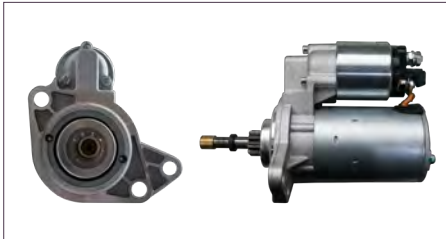

MARCHA

020911023N
MARCHA JETTA III (1993-1999) 1.8 - GOLF III (1993-1999) 1.8 - DERBY (1995-2009) 2.0 - ALHAMBRA (2002-2008) 1.8T - SHARAN (2002-2008) 1.8T - AUDI A3 (1996-2003) 1.8T - CORDOBA (1999-2002) 1.6 - IBIZA (2000-2002) 1.6