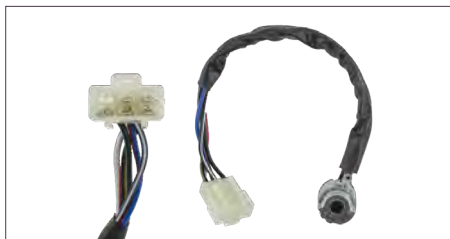

PASTILLA ARRANQUE

4875065Y00

PASTILLA ARRANQUE TSURU III (1992 - 2017) 1.6 - D21 (1994 - 2008) 2.4 / (CON ARNES)