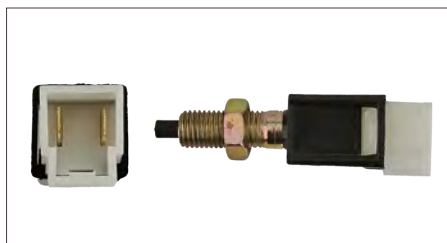

INTERRUPTOR (BULBO) FRENO (STOP)

2532075A00

INTERRUPTOR (BULBO) FRENO (STOP) TSURU III (1992 - 2017) 1.6 - TSURU II (1988 - 1991) 1.6 - D22 (2002 - 2008) 2.4 - D21 (1994 - 2008) 2.4 - URVAN (2001 - 2012) 2.4