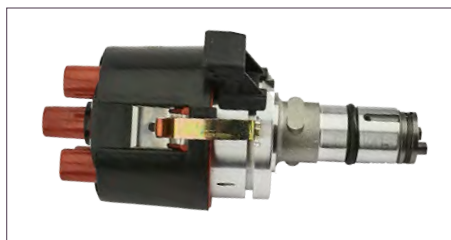

DISTRIBUIDOR

043905205N
DISTRIBUIDOR SEDAN (1978 - 2003) 1.6 - COMBI (1974 - 1989) 1.6 / (CON AVANCE - ENCENDIDO CONVENCIONAL)

DISTRIBUIDOR

043905205M
DISTRIBUIDOR SEDAN (1978 - 2003) 1.6 / (ENCENDIDO ELECTRONICO) (EQUIVALENTE A BOSCH 9237040011)