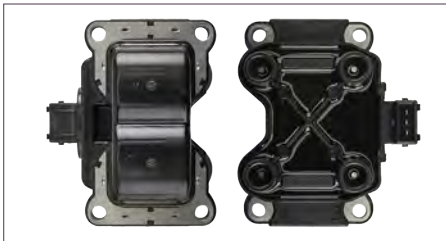

BOBINA

06A905097

BOBINA JETTA IV (1999 - 2015) 2.0 - GOLF IV (1999 - 2007) 2.0 - BEETLE (1998 - 2011) 2.0 / (6 PINES)

BOBINA

021905106C

BOBINA JETTA IV (1999 - 2015) 2.8 - EUROVAN T4 (2001 - 2004) 2.8 / (5 PINES)

BOBINA

377905105D

BOBINA POINTER (1998 - 2004) 1.8 / (CON DISTRIBUIDOR)

BOBINA

026905105

BOBINA POINTER (2005 - 2010) 1.8 - POINTER PICKUP (1998 - 2002) 1.6 / (SIN DISTRIBUIDOR) (MOTOR UDH - BHG)

BOBINA

036905715A