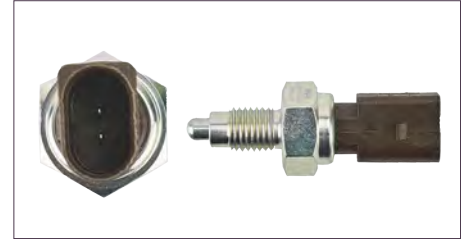

INTERRUPTOR (BULBO) REVERSA

02T945415

INTERRUPTOR (BULBO) REVERSA JETTA IV (1999 - 2015) 2.0 - GOLF IV (1999 - 2007) 2.0 - CORDOBA (1999 - 2002) 1.6 - IBIZA (2003 - 2008) 1.6 - LEON (2001 - 2006) 1.8 / (2 POLOS - TRANSMISION ESTANDAR -5 VELOCIDADES)