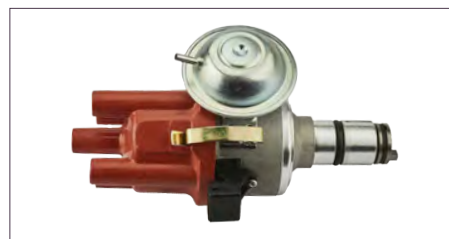

DISTRIBUIDOR

043905205N
DISTRIBUIDOR SEDAN (1978 - 2003) 1.6 - COMBI (1974 - 1989) 1.6 / (CON AVANCE - ENCENDIDO CONVENCIONAL)

DISTRIBUIDOR

043905205M
DISTRIBUIDOR SEDAN (1978 - 2003) 1.6 / (ENCENDIDO ELECTRONICO) (EQUIVALENTE A BOSCH 9237040011)