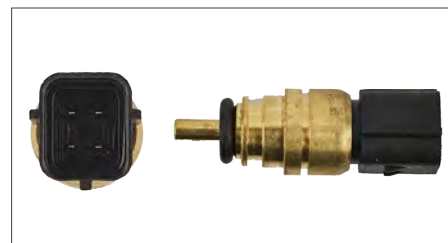

SENSOR TEMPERATURA

3922002500

SENSOR (BULBO) TEMPERATURA ATOS (2001 - 2004) 1.0/ (CABEZA)