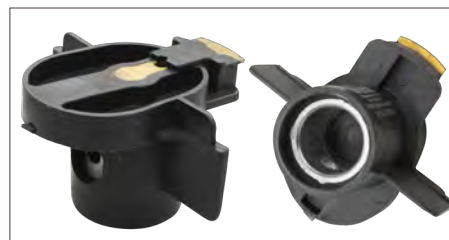

DISTRIBUIDOR

043905205N
DISTRIBUIDOR SEDAN (1978 - 2003) 1.6 - COMBI (1974 - 1989) 1.6 / (CON AVANCE - ENCENDIDO CONVENCIONAL)

DISTRIBUIDOR

043905205M
DISTRIBUIDOR SEDAN (1978 - 2003) 1.6 / (ENCENDIDO ELECTRONICO) (EQUIVALENTE A BOSCH 9237040011)

DISTRIBUIDOR

043905205N-FI
DISTRIBUIDOR SEDAN (1978 - 2003) 1.6 / (FUEL INJECTION)

ESCOBILLA (ROTOR DE DISTRIBUIDOR)

2215701B01
ESCOBILLA (ROTOR DE DISTRIBUIDOR) TSURU II (1988 - 1991) 1.6

ESCOBILLA (ROTOR DE DISTRIBUIDOR)