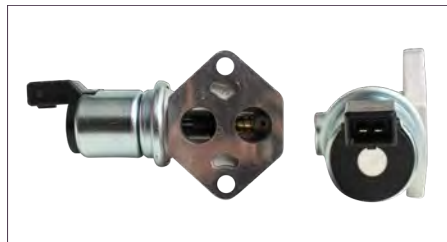

VALVULA RALENTI

95BF9F7I5AB

VALVULA RALENTI FIESTA (1995 - 2002) 1.3 - KA (2001 - 2008) 1.6 - COURIER (2001 - 2012) 1.6 / (EQUIVALENTE A VDO X-10-739-002003)

VALVULA RALENTI

XS6U9F7I5AA

VALVULA RALENTI FIESTA (2003 - 2010) 1.6 - KA (2001 - 2008) 1.6 - IKON (2000 - 2015) 1.6 - COURIER (2001 - 2012) 1.6 - FOCUS (2000 - 2006) 2.0 / (EQUIVALENTE A TOMCO NO. 84986)