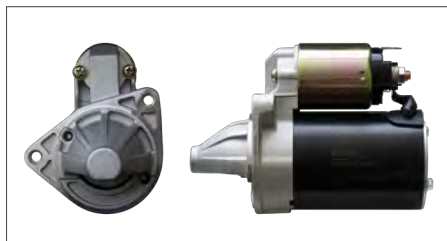

MARCHA

AE8T11000AB
 MARCHA FIESTA (2011 - 2017) 1.6 / (12 VOLTIOS -
 1.2 KW) (TIPO MITSUBISHI)

MARCHA

25187957
 MARCHA AVEO (2008 - 2018) 1.6 - G3 (2006 - 2010)
 1.6 - CRUZE (2010 - 2016) 1.8 - OPTRA (2006 - 2010)
 2.0 / (12 VOLTIOS - 1.1 KW)

MARCHA

93427646
 MARCHA CHEVY (1995-2012) 1.4, 1.6

MARCHA

96963483
 MARCHA SPARK (2011 - 2020) 1.2 - MATIZ (2005 -
 2014) 1.0 / (TIPO MITSUBISHI)

MARCHA

25187951
MARCHA SPARK (2011 - 2021) 1.2 - BEAT (2018 - 2021) 1.2 / (12 VOLTIOS - 0.9 KW)