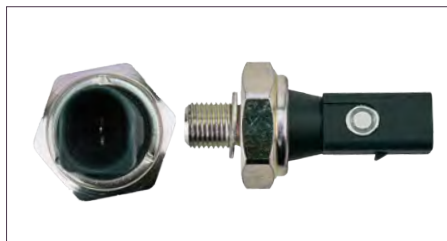

INTERRUPTOR (BULBO) ACEITE

036919081D

INTERRUPTOR (BULBO) ACEITE VENTO (2014 - 2019) 1.6 - GOL (2009 - 2020) 1.6 - POLO (2003 - 2007) 1.6 - POLO (2013 - 2019) 1.6 - CROSSFOX (2006 - 2017) 1.6 - SPORTVAN (2006 - 2010) 1.6 - SAVEIRO (2009 - 2020) 1.6 / (0.3 A 0.6 BAR) (COLOR VERDE)