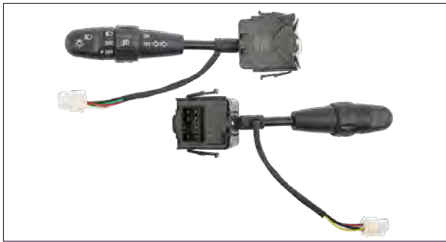

PALANCA DIRECCIONALES

96540684
PALANCA DIRECCIONALES AVEO (2008 - 2018) 1.6 - SPARK (2011 - 2020) 1.2 - MATIZ (2005 - 2014) 1.0 - G3 (2006 - 2010) 1.6 / (PARA AUTOS CON FAROS DE NIEBLA)