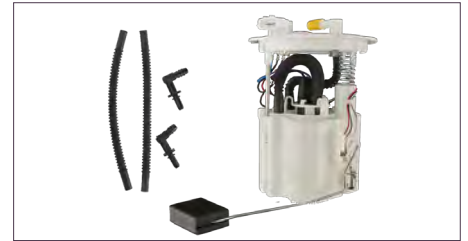

BOMBA GASOLINA ELECTRICA

17040ET00A
BOMBA GASOLINA ELECTRICA SENTRA B16 (2006 - 2012) 2.0, 2.5 / (COMPLETA)