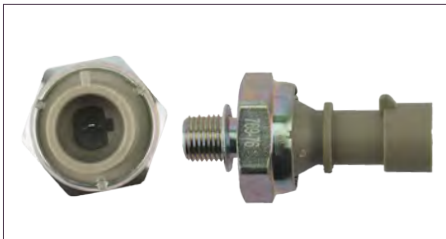

INTERRUPTOR (BULBO) ACEITE

55581588
INTERRUPTOR (BULBO) ACEITE AVEO (2008 - 2018)
1.6 - ASTRA H (2006 - 2008) 1.8 - SONIC (2012 -
2017) 1.6 - CRUZE (2010 - 2016) 1.8 - TRAX (2013
- 2019) 1.8 - MERIVA (2006 - 2008) 1.8 - ENCORE
(2013 - 2020) 1.4T