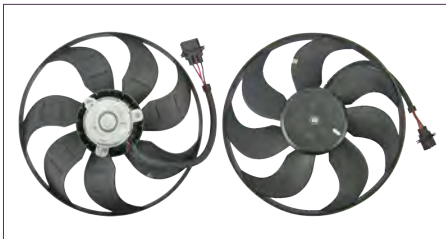

MOTOVENTILADOR

IJ0959455F
MOTOVENTILADOR JETTA IV (1999 - 2015) 2.0 - GOLF IV (1999 - 2007) 1.8 - BEETLE (1998 - 2011) 2.0 - AUDI A3 (1996 - 2003) 1.8T - POLO (2003 - 2007) 1.6 - LEON (2001 - 2006) 1.8 / (345MM - 250/100W - IZQUIERDO - CON AIRE ACONDICIONADO) (PRINCIPAL)