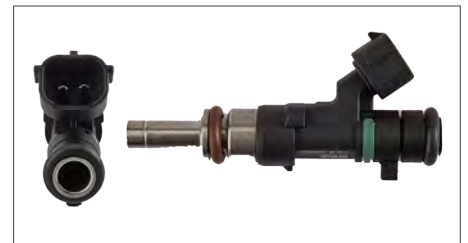

INYEKTOR COMBUSTIBLE

166003AC0A
INYEKTOR COMBUSTIBLE VERSA (2011 - 2019) 1.6 - MARCH (2011 - 2019) 1.6 / (EQUIVALENTE A BOSCH 0280158276)