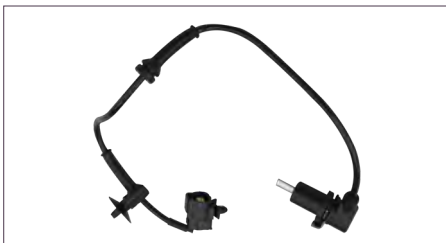

SENSOR VELOCIDAD

95996130

SENSOR VELOCIDAD AVEO (2008 - 2018) 1.6 - G3 (2006 - 2010) 1.6 / (TRASERO DERECHO) (ABS)