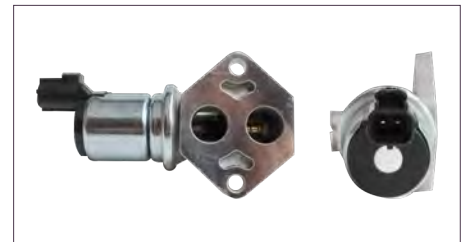

VALVULA RALENTI

95BF9F7I5AB

VALVULA RALENTI FIESTA (1995 - 2002) 1.3 - KA (2001 - 2008) 1.6 - COURIER (2001 - 2012) 1.6 / (EQUIVALENTE A VDO X-10-739-002003)

VALVULA RALENTI

XS6U9F7I5AA

VALVULA RALENTI FIESTA (2003 - 2010) 1.6 - KA (2001 - 2008) 1.6 - IKON (2000 - 2015) 1.6 - COURIER (2001 - 2012) 1.6 - FOCUS (2000 - 2006) 2.0 / (EQUIVALENTE A TOMCO NO. 84986)