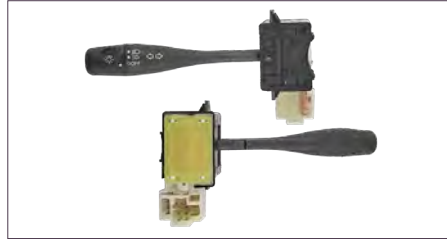

PALANCA DIRECCIONALES

2554065Y00

PALANCA DIRECCIONALES TSURU III (1992 - 2017) 1.6