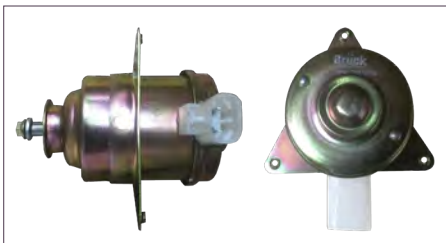

MOTOR MOTOVENTILADOR

214875B401
MOTOR MOTOVENTILADOR TSURU III (1992 - 2017) 1.6 - SENTRA B14 (1995 - 1999) 1.6 / (SOLO MOTOR)