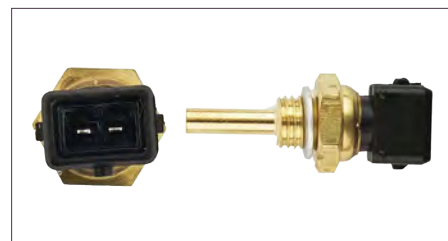

SENSOR TEMPERATURA

90510183

SENSOR (BULBO) TEMPERATURA CHEVY (1995 - 2012) 1.6/ (TERMOSTATO)