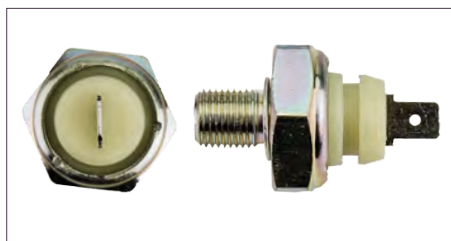

INTERRUPTOR (BULBO) ACEITE

056919081E
INTERRUPTOR (BULBO) ACEITE JETTA II (1988 - 1992) 1.8 - GOLF II (1988 - 1992) 1.8 - JETTA III (1993 - 1999) 1.8 - GOLF III (1993 - 1999) 1.8 - COMBI (1989 - 2001) 1.8 - DERBY (1995 - 2009) 1.8 / (PRESION 1.8 BAR) (COLOR BLANCO - CHICHARRA)