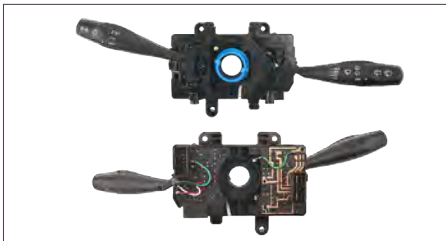

PALANCA DIRECCIONALES / LIMPIADORES

9340002202
PALANCA DIRECCIONALES/LIMPIADORES ATOS (2005 - 2011) 1.1 / (CON LIMPIADOR TRASERO)