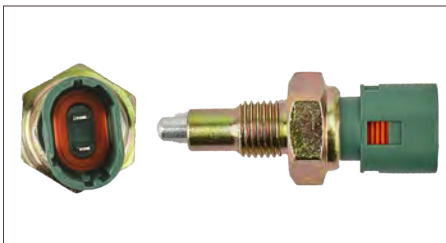

INTERRUPTOR (BULBO) REVERSA

3200500QAA

INTERRUPTOR (BULBO) REVERSA PLATINA (2002 - 2010) 1.6