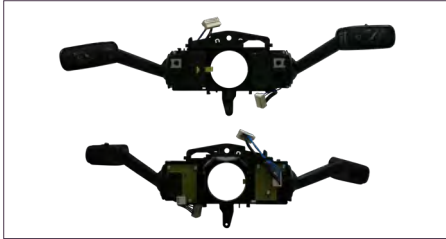

PALANCA DIRECCIONALES/ LIMPIADORES

5Q0953513P

PALANCA DIRECCIONALES/LIMPIADORES GOLF VII (2015 - 2021) 1.4TSI - LEON (2014 - 2020) 1.4T - ATECA (2016-2021) 1.4TSI - TERRAMONT (2019-2021) 2.0TSI, 3.6