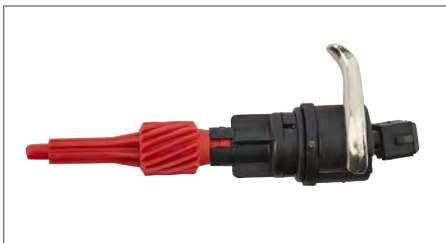

SENSOR VELOCIDAD

1H0919149A
SENSOR VELOCIDAD JETTA III (1993 - 1999) 1.8, 2.0 - GOLF III (1993 - 1999) 1.8, 2.0 - DERBY (1995 - 2009) 1.8, 2.0 - AUDI A3 (1996 - 2003) 1.8T / (3 POLOS - TRANSMISION ESTANDAR)