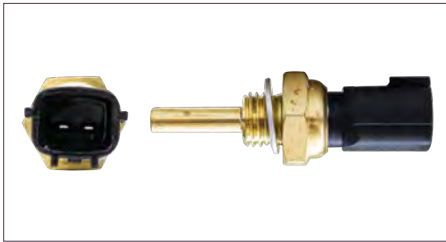

SENSOR TEMPERATURA

2263044B10

SENSOR (BULBO) TEMPERATURA SENTRA B14 (1995 - 1999) 2.0 - SENTRA B15 (2000 - 2006) 2.0 - ALMERA (2000 - 2006) 1.8 - D21 (1994 - 2008) 2.4 - D22 (2002 - 2008) 2.4 - NP300 (2009 - 2020) 2.4 - XTERRA (1999 - 2004) 2.4