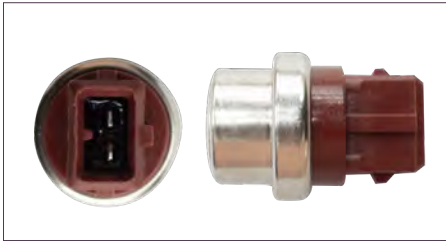

SENSOR TEMPERATURA

251919369B
SENSOR (BULBO) TEMPERATURA JETTA II (1988 - 1992) 1.8 - GOLF II (1988 - 1992) 1.8 - COMBI (1989 - 2001) 1.8 / (55 - 65 GRADOS - 2 POLOS) (COLOR ROJO)