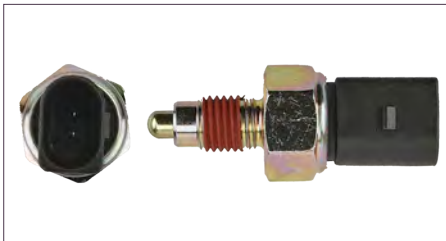

211941521

INTERRUPTOR (BULBO) REVERSA SEDAN (1978 - 2003) 1.6 - COMBI (1974 - 1989) 1.6

INTERRUPTOR (BULBO) REVERSA

02K945415C

INTERRUPTOR (BULBO) REVERSA VENTO (2014 - 2019) 1.6 - JETTA VI (2011 - 2018) 2.5 - JETTA IV (1999 - 2015) 2.0 - GOLF IV (1999 - 2007) 2.0 - POLO (2013 - 2019) 1.6 - DERBY (1995 - 2009) 1.8 - BEETLE (1998 - 2011) 2.0 / (2 POLOS - TRANSMISION ESTANDAR)