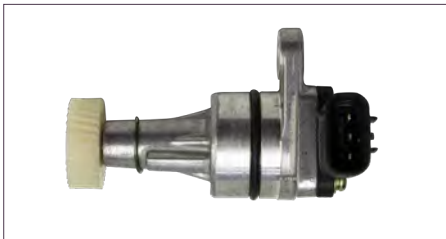

**SENSOR VELOCIDAD**

479011HA0A
SENSOR VELOCIDAD VERSA (2011 - 2019) 1.6 - MARCH (2011 - 2019) 1.6 - NOTE (2013 - 2019) 1.6 / (TRASERO IZQUIERDO) (ABS)

**SENSOR VELOCIDAD**

8318124060
SENSOR VELOCIDAD HIACE (2005 - 2019) 2.7 / (3 PINES) (VSS)