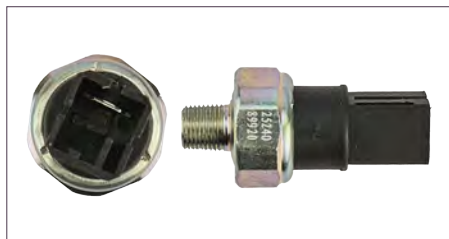

INTERRUPTOR (BULBO) ACEITE

2524089920
INTERRUPTOR (BULBO) ACEITE TSURU II (1988 - 1991) 1.5, 1.6 - TSURU III (1992 - 2017) 1.6