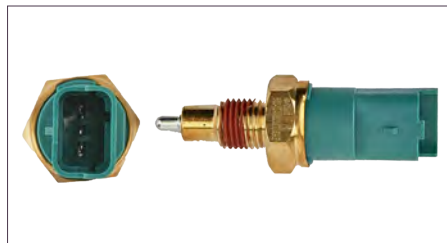

INTERRUPTOR (BULBO) REVERSA

938604A010

INTERRUPTOR (BULBO) REVERSA ATOS (2000 - 2004) 1.0 - ATOS (2005 - 2011) 1.1 - H100 (2007 - 2012) 2.4, 2.5DIESEL

INTERRUPTOR (BULBO) REVERSA

3200500QAA

INTERRUPTOR (BULBO) REVERSA PLATINA (2002 - 2010) 1.6

INTERRUPTOR (BULBO) REVERSA

3200500QAE

INTERRUPTOR (BULBO) REVERSA TIIDA (2007 - 2018) 1.6 - XTRAIL (2008 - 2014) 2.5 - MICRA (2004 - 2008) 1.4

INTERRUPTOR (BULBO) REVERSA

320051A10

INTERRUPTOR (BULBO) REVERSA TSURU II (1988 - 1991) 1.6