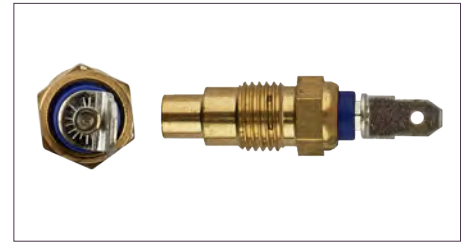

SENSOR TEMPERATURA

2508089903

SENSOR (BULBO) TEMPERATURA TSURU III (1992 - 2017) 1.6 - TSURU II (1988 - 1991) 1.6