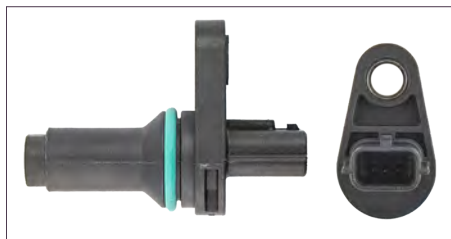

SENSOR CIGÜEÑAL

23731JA00C
SENSOR CIGÜEÑAL SENTRA B16 (2006 - 2012) 2.5 -
ALTIMA (2013 - 2018) 2.5 - XTRAIL (2008 - 2014) 2.5
- ROGUE (2008 - 2016) 2.5 - KOLEOS (2008 - 2017)
2.5 - NP300 (2009 - 2020) 2.5