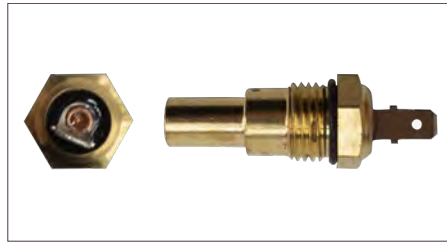

SENSOR TEMPERATURA

2508089902

SENSOR (BULBO) TEMPERATURA TSURU I (1984 - 1987) 1.5