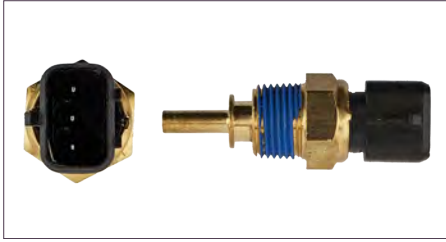

SENSOR TEMPERATURA

3922038030

SENSOR (BULBO) TEMPERATURA ATOS (2005 - 2011) 1.1 - ACCENT (2018 - 2019) 1.6 - I10 (2014 - 2020) 1.2 - CRETA (2015 - 2020) 1.6 - ATTITUDE (2005 - 2011) 1.4 - ELANTRA (2017 - 2020) 2.0 - NIRO (2017 - 2020) 1.6 - SORENTO (2015 - 2019) 2.4