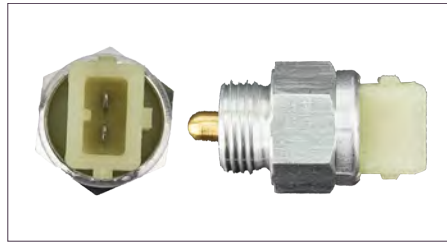

INTERRUPTOR (BULBO) REVERSA

013945415A

INTERRUPTOR (BULBO) REVERSA POINTER (2000 - 2010) 1.8