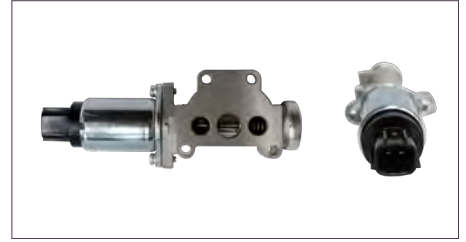

VALVULA RALENTI

23782IN600
VALVULA RALENTI TSURU III (1992 - 2017) 1.6 16V