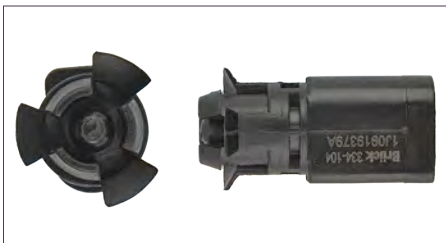

SENSOR TEMPERATURA

1J0919379A
SENSOR (BULBO) TEMPERATURA JETTA IV (1999 - 2015) 2.0 - GOLF IV (1999 - 2007) 2.0 - POLO (2003 - 2007) 1.6 - POLO (2013 - 2019) 1.6 - LUPO (2005 - 2009) 1.6 - SHARAN (2001 - 2008) 1.8T - CORDOBA (1999 - 2002) 1.6 / (EXTERIOR) (COLOR NEGRO)