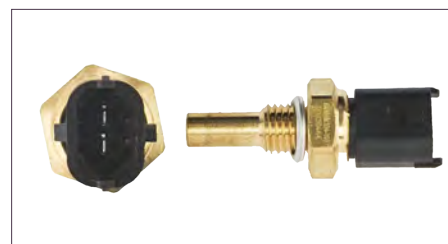

SENSOR TEMPERATURA

90530444

SENSOR (BULBO) TEMPERATURA ASTRA (2000 - 2005) 1.8 - ZAFIRA (2000 - 2005) 1.8