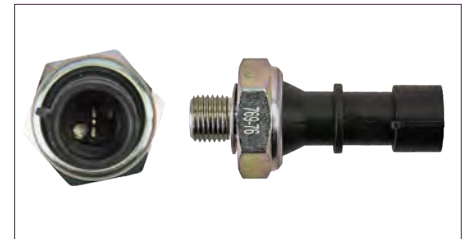

INTERRUPTOR (BULBO) ACEITE

55354325
INTERRUPTOR (BULBO) ACEITE SONIC (2012-2017)
1.6 - CRUZE (2010-2016) 1.8 - ASTRA (2000-2005)
1.8 - MERIVA (2006-2008) 1.8 - TRAX (2013-2019)
1.8 - AVEO (2012 - 2018) 1.6 - S10 (2014-2020) 2.5 /
(1 POLO-PRESION 0.29-0.53 BAR) (COLOR NEGRO)