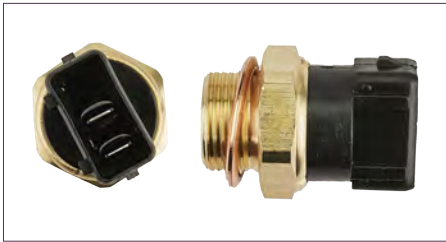

**INTERRUPTOR (BULBO)
MOTOVENTILADOR**

547959481-A

INTERRUPTOR (BULBO) MOTOVENTILADOR POINTER (1998 - 2010) 1.8 / (2 TERMINALES - 81 - 92 GRADOS - SIN AIRE ACONDICIONADO)