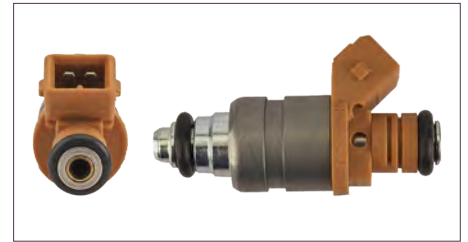

INYEKTOR COMBUSTIBLE

96620255
INYEKTOR COMBUSTIBLE MATIZ (2005 - 2014) 1.0