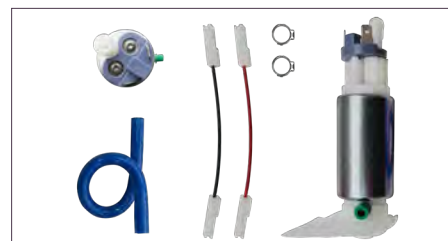

BOMBA GASOLINA ELECTRICA

93320199
BOMBA GASOLINA ELECTRICA CHEVY (2001-2005)
1.4, 1.6 / (REPUESTO - KIT CON ARNES TORNILLOS
SEDAZOS) (TIPO MARWAL)