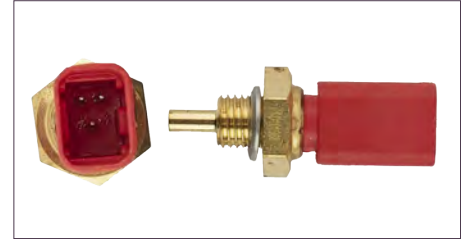

SENSOR TEMPERATURA

7700101968

SENSOR (BULBO) TEMPERATURA PLATINA (2002 - 2010) 1.6 - CLIO (2002 - 2010) 1.6 / (COLOR ROJO) - ENVIA INFORMACION AL TABLERO)