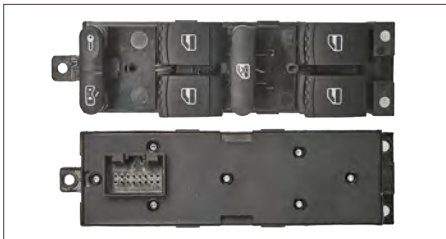

UNIDAD CONTROL ELEVADORES ELECTRICO

254016Z500

UNIDAD CONTROL ELEVADORES ELECTRICOS SENTRA B15 (2000 - 2006) 1.8 / (MODULO CONDUCTOR)

UNIDAD CONTROL ELEVADORES ELECTRICO

8482026211

UNIDAD CONTROL ELEVADORES ELECTRICOS HIACE (2005 - 2019) 2.7 / (14 PINES) (MODULO CONDUCTOR)