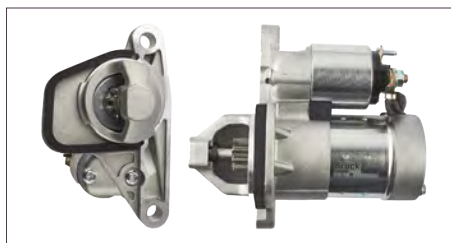

MARCHA

23300EN200
MARCHA TIIDA (2007 - 2018) 1.8 - SENTRA B16 (2006 - 2012) 2.0 / (12 VOLTIOS - 1.2KW) (TIPO HITACHI)