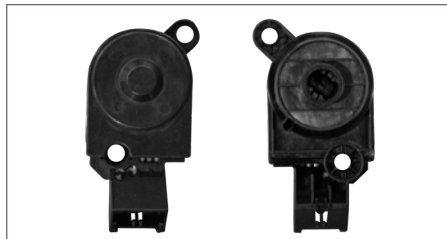

PASTILLA ARRANQUE

90052498
PASTILLA ARRANQUE CHEVY (1995 - 2006) 1.6

**PASTILLA ARRANQUE**

09115863

PASTILLA ARRANQUE CORSA (2002 - 2009) 1.8 - ME-RIVA (2006 - 2008) 1.8 - TORNADO (2003 - 2010) 1.8

**PASTILLA ARRANQUE**