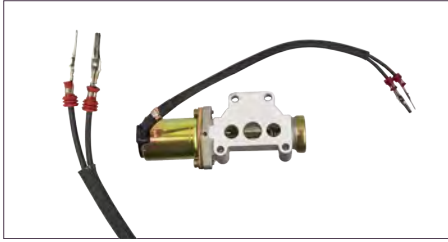

VALVULA RALENTI

237810F300
VALVULA RALENTI D21 (1994 - 2008) 2.4