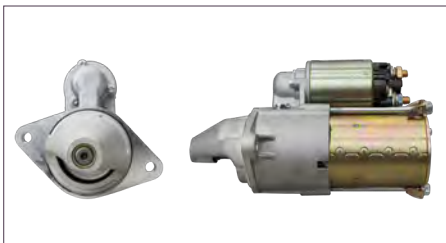

032906031D
 INYEKTOR COMBUSTIBLE POLO (2003 - 2007) 1.6 -
 IBIZA (2003 - 2008) 1.6 - CORDOBA (2003 - 2009) 1.6

MARCHA

2S6U11000DA
 MARCHA FIESTA (2003 - 2010) 1.6 - KA (2001 -
 2008) 1.6 - COURIER (2001 - 2012) 1.6 / (12 VOLTIOS
 - 1.1 KW) (TIPO MITSUBISHI)

MARCHA

AE8T11000AB
 MARCHA FIESTA (2011 - 2017) 1.6 / (12 VOLTIOS -
 1.2 KW) (TIPO MITSUBISHI)

MARCHA

25187957
 MARCHA AVEO (2008 - 2018) 1.6 - G3 (2006 - 2010)
 1.6 - CRUZE (2010 - 2016) 1.8 - OPTRA (2006 - 2010)
 2.0 / (12 VOLTIOS - 1.1 KW)