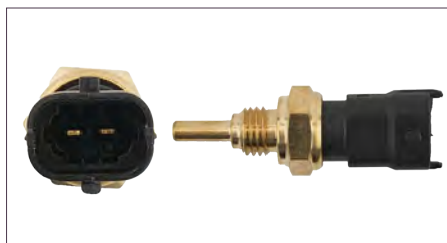

SENSOR TEMPERATURA

25181969

SENSOR (BULBO) TEMPERATURA SPARK (2011 - 2020) 1.2/ (2 POLOS) (COLOR NEGRO)