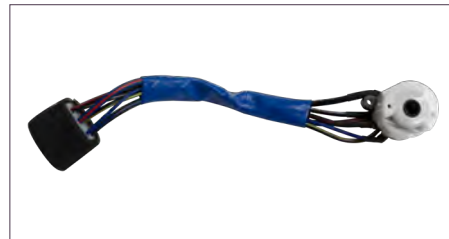

PASTILLA ARRANQUE

9311002000

PASTILLA ARRANQUE ATOS (2005-2011) 1.1 - VERNA (2002-2005) 1.6