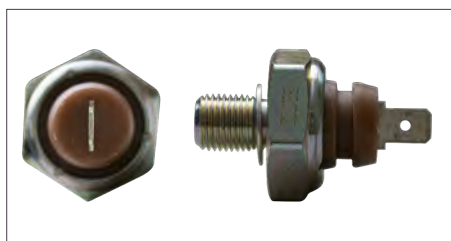

INTERRUPTOR (BULBO) ACEITE

252404M40E
INTERRUPTOR (BULBO) ACEITE TSURU III (1992 - 2017) 1.6 - TIDA (2007 - 2018) 1.8 - SENTRA B15 (2000 - 2006) 1.8 - URVAN (2013 - 2018) 2.5 - ALTIMA (2007 - 2012) 2.5 - NP300 (2009 - 2020) 2.5DIESEL - 370Z (2009 - 2019) 3.7 / (PRESION DE 0.15 BAR)