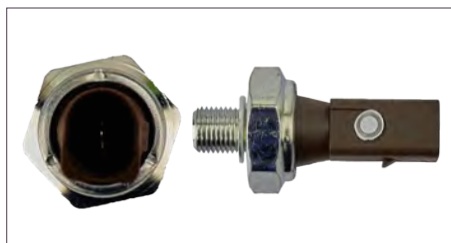

INTERRUPTOR (BULBO) ACEITE

038919081K
INTERRUPTOR (BULBO) ACEITE JETTA IV (1999 - 2015) 1.9TDI - BEETLE (1998 - 2011) 1.9TDI - BORA (2005 - 2010) 1.9TDI - EUROVAN T5 (2005 - 2020) 2.0TDI - CRAFTER (2007 - 2016) 2.0TDI / (1 POLO) (COLOR CAFE)