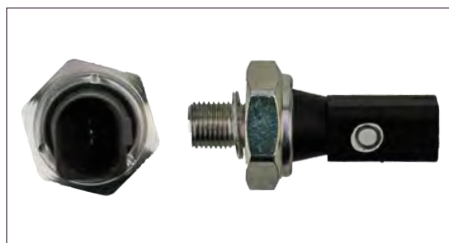

INTERRUPTOR (BULBO) ACEITE

06A919081A
INTERRUPTOR (BULBO) ACEITE JETTA IV (1999 - 2015) 2.0 - GOLF IV (1999 - 2007) 2.0 - BEETLE (1998 - 2011) 2.0 / (1 POLO - PRESION DE 1.2 A 1.6 BAR) (COLOR NEGRO)