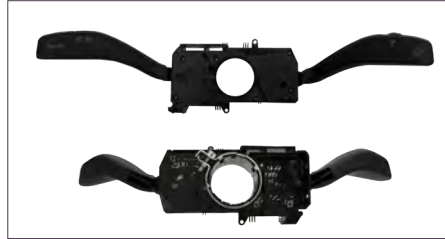

PALANCA DIRECCIONALES/ LIMPIADORES

6Q0953503AC

PALANCA DIRECCIONALES/LIMPIADORES IBIZA (2003 - 2008) 1.6, 2.0 - CORDOBA (2003 - 2009) 1.6, 2.0

PALANCA LIMPIADORES

96540686

PALANCA LIMPIADORES AVEO (2008 - 2018) 1.6 - SPARK (2011 - 2020) 1.2 - MATIZ (2005 - 2014) 1.0 - G3 (2006 - 2010) 1.6 / (3 PASOS)