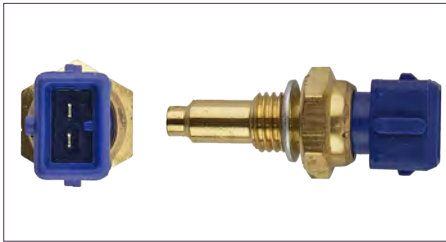

SENSOR TEMPERATURA

0269061615

SENSOR (BULBO) TEMPERATURA POINTER (1998 - 2010) 1.8 / (2 POLOS) (COLOR AZUL)