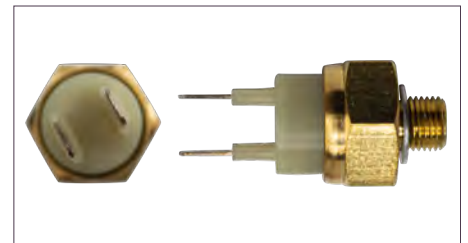

SENSOR TEMPERATURA

035919369C

SENSOR (BULBO) TEMPERATURA JETTA II (1988 - 1992) 1.8 - GOLF II (1988 - 1992) 1.8 - COMBI (1989 - 2001) 1.8 / (55 - 65 GRADOS - 2 POLOS) (COLOR BLANCO)