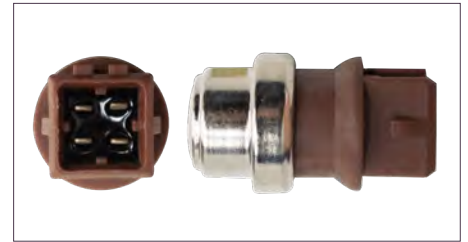

SENSOR TEMPERATURA

357919369E
SENSOR (BULBO) TEMPERATURA JETTA III (1993 - 1999) 1.8 - GOLF III (1993 - 1999) 1.8 / (CLIMA)