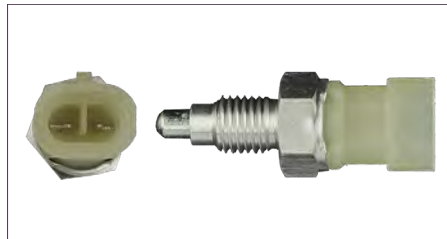

INTERRUPTOR (BULBO) REVERSA

90482454

INTERRUPTOR (BULBO) REVERSA CHEVY (1995 - 2012) 1.4, 1.6 - AVEO (2008 - 2018) 1.6 - G3 (2006 - 2010) 1.6 - ASTRA (2000 - 2005) 1.8, 2.0, 2.2, 2.4 - ZAFIRA (2000 - 2005) 1.8 - OPTRA (2006 - 2010) 2.0 - SAAB 9-5 (2003 - 2012) 2.3T