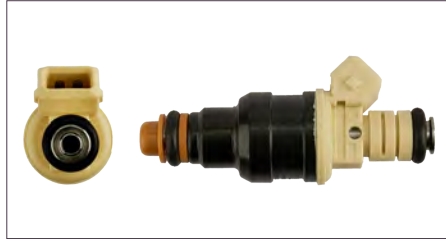

INYEKTOR COMBUSTIBLE

037906031J
INYEKTOR COMBUSTIBLE JETTA III (1993 - 1999) 2.0
- GOLF III (1993 - 1999) 2.0