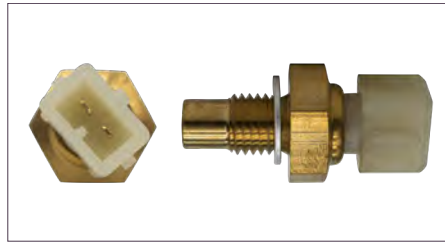

SENSOR TEMPERATURA

113906161

SENSOR (BULBO) TEMPERATURA SEDAN (1978 - 2003) 1.6 / (FUEL INJECTION)