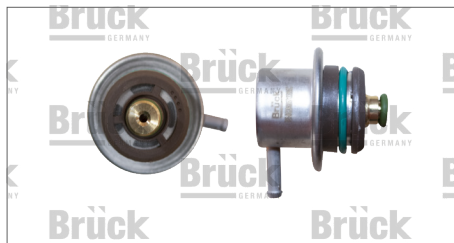

NUEVOS LANZAMIENTOS

BOMBA GASOLINA ELECTRICA
95037382

**7 NÚMEROS
DE PARTE NUEVOS**

FEB 2021

| CHEVROLET | | | |
|------------|----|--------------------------|------------|
| AVEO | ET | BOMBA GASOLINA ELECTRICA | 95037382 |
| | | | |
| VOLKSWAGEN | | | |
| BEETLE | MT | REGULADOR GASOLINA | 037133035C |
| COMBI | MT | CARBURADOR | 191129031 |
| EUROVAN T4 | MT | REGULADOR GASOLINA | 037133035C |
| EUROVAN T5 | MT | REGULADOR GASOLINA | 037133035C |
| GOLF II | MT | CARBURADOR | 191129031 |
| GOLF IV | MT | REGULADOR GASOLINA | 037133035C |
| GOLF VII | CS | AMORTIGUADOR COFRE | 5GM823359 |
| IBIZA | CS | MANIJA PUERTA EXTERIOR | 5N0837207C |
| IBIZA | CS | MANIJA PUERTA EXTERIOR | 5N0837209C |
| JETTA II | MT | CARBURADOR | 191129031 |
| JETTA IV | MT | REGULADOR GASOLINA | 037133035C |
| JETTA VI | CS | MANIJA PUERTA EXTERIOR | 5N0837207C |
| JETTA VI | CS | MANIJA PUERTA EXTERIOR | 5N0837209C |
| NB | CS | MANIJA PUERTA EXTERIOR | 5N0837207C |
| NB | CS | MANIJA PUERTA EXTERIOR | 5N0837209C |
| PASSAT B7 | CS | AMORTIGUADOR CAJUELA | 561827550D |
| POLO | CS | MANIJA PUERTA EXTERIOR | 5N0837207C |
| POLO | CS | MANIJA PUERTA EXTERIOR | 5N0837209C |
| POLO | MT | REGULADOR GASOLINA | 037133035C |
| SHARAN | MT | REGULADOR GASOLINA | 037133035C |
| TIGUAN | CS | MANIJA PUERTA EXTERIOR | 5N0837207C |
| TIGUAN | CS | MANIJA PUERTA EXTERIOR | 5N0837209C |
| | | | |
| | | | |

MANIJA PUERTA EXTERIOR

5N0837209C

MANIJA PUERTA EXTERIOR VENTO (2014-2019) 1.6 - JETTA VI (2011-2018) 2.5 - NB (2011-2019) 2.0T - POLO (2013-2019) 1.6 - TIGUAN (2008-2017) 2.0TSI - IBIZA (2009-2017) 1.6 / (SIN ORIFICIO DE LLAVE-DELANTERA DERECHA - TRASERA IZQUIERDA/DERECHA - NEGRO)

BOMBA GASOLINA ELECTRICA

95037382

BOMBA GASOLINA ELECTRICA AVEO (2008-2009) 1.6 / (COMPLETA-CON FLOTADOR)

CARBURADOR

191129031

CARBURADOR JETTA II (1988-1992) 1.8 - GOLF II (1988-1992) 1.8 - COMBI (1989-2001) 1.8 / (2 GARGANTAS-CON TERMOSTATO-CON VALVULA ELECTROMAGNETICA)