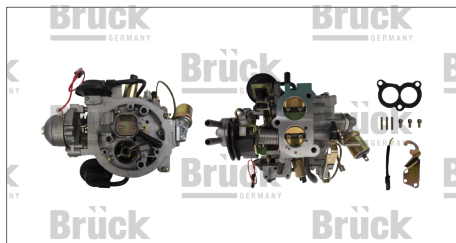

CARBURADOR

191129031

CARBURADOR JETTA II (1988-1992) 1.8 - GOLF II (1988-1992) 1.8 - COMBI (1989-2001) 1.8 / (2 GARGANTAS-CON TERMOSTATO-CON VALVULA ELECTROMAGNETICA)