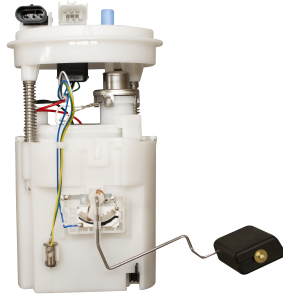

NUEVOS LANZAMIENTOS

BOMBA GASOLINA ELECTRICA
95037382

**7 NÚMEROS
DE PARTE NUEVOS**

FEB 2021

| CHEVROLET | | | |
|------------|----|--------------------------|------------|
| AVEO | ET | BOMBA GASOLINA ELECTRICA | 95037382 |
| | | | |
| VOLKSWAGEN | | | |
| BEETLE | MT | REGULADOR GASOLINA | 037133035C |
| COMBI | MT | CARBURADOR | 191129031 |
| EUROVAN T4 | MT | REGULADOR GASOLINA | 037133035C |
| EUROVAN T5 | MT | REGULADOR GASOLINA | 037133035C |
| GOLF II | MT | CARBURADOR | 191129031 |
| GOLF IV | MT | REGULADOR GASOLINA | 037133035C |
| GOLF VII | CS | AMORTIGUADOR COFRE | 5GM823359 |
| IBIZA | CS | MANIJA PUERTA EXTERIOR | 5N0837207C |
| IBIZA | CS | MANIJA PUERTA EXTERIOR | 5N0837209C |
| JETTA II | MT | CARBURADOR | 191129031 |
| JETTA IV | MT | REGULADOR GASOLINA | 037133035C |
| JETTA VI | CS | MANIJA PUERTA EXTERIOR | 5N0837207C |
| JETTA VI | CS | MANIJA PUERTA EXTERIOR | 5N0837209C |
| NB | CS | MANIJA PUERTA EXTERIOR | 5N0837207C |
| NB | CS | MANIJA PUERTA EXTERIOR | 5N0837209C |
| PASSAT B7 | CS | AMORTIGUADOR CAJUELA | 561827550D |
| POLO | CS | MANIJA PUERTA EXTERIOR | 5N0837207C |
| POLO | CS | MANIJA PUERTA EXTERIOR | 5N0837209C |
| POLO | MT | REGULADOR GASOLINA | 037133035C |
| SHARAN | MT | REGULADOR GASOLINA | 037133035C |
| TIGUAN | CS | MANIJA PUERTA EXTERIOR | 5N0837207C |
| TIGUAN | CS | MANIJA PUERTA EXTERIOR | 5N0837209C |
| | | | |
| | | | |

| | | | |
|-------|----|------------------------|------------|
| VENTO | CS | MANIJA PUERTA EXTERIOR | 5N0837207C |
| VENTO | CS | MANIJA PUERTA EXTERIOR | 5N0837209C |

AMORTIGUADOR CAJUELA

561827550D

AMORTIGUADOR CAJUELA PASSAT B7 (2012-2018) 2.5, 3.6 / (36.5CM)