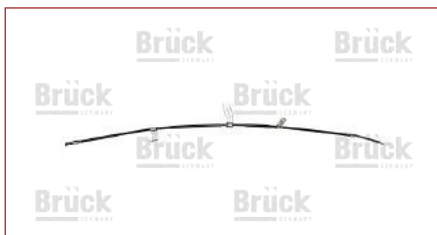

CHICOTE FRENO MANO PLATINA (2002-2010) 1.6 / (DERECHO)

CHICOTE FRENO MANO

3653100QAB

CHICOTE FRENO MANO PLATINA (2002-2010) 1.6 / (IZQUIERDO)

CHICOTE FRENO MANO

133609721

CHICOTE FRENO MANO SEDAN (1978-2003) 1.6 - SAFARI (1973-1983) 1.6