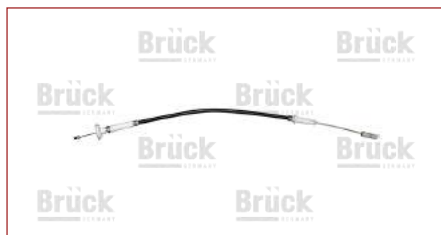

CHICOTE CLUTCH CHEVY (1995-2012) 1.4, 1.6

CHICOTE CLUTCH

6K1721335C

CHICOTE CLUTCH DERBY (1995-2002) 1.8 - IBIZA (2000-2002) 1.6 - CORDOBA (1999-2002) 1.6

CHICOTE CLUTCH

7D1721335

CHICOTE CLUTCH EUROVAN T4 (2001-2004) 1.9TDI