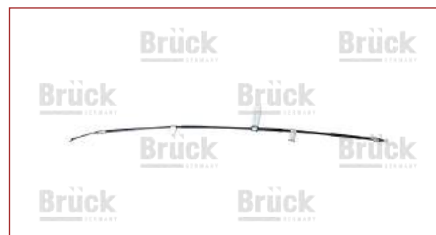

CHICOTE FRENO MANO

95421243

CHICOTE FRENO MANO SPARK (2011-2020) 1.2 / (TRASERO IZQUIERDO)