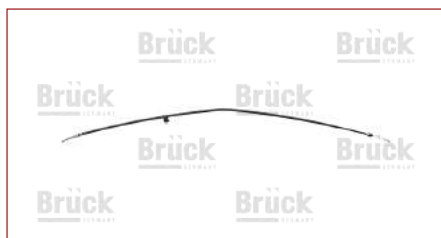

CHICOTE FRENO MANO

95421244

CHICOTE FRENO MANO SPARK (2011-2020) 1.2 / (TRASERO DERECHO)

CHICOTE FRENO MANO

95421243

CHICOTE FRENO MANO SPARK (2011-2020) 1.2 / (TRASERO IZQUIERDO)

CHICOTE FRENO MANO

36530EL000