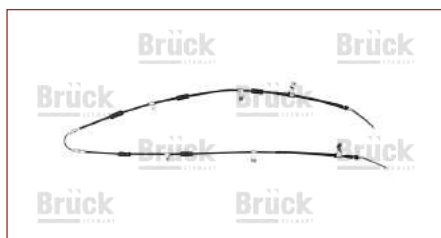

CHICOTE FRENO MANO

96518596

CHICOTE FRENO MANO MATIZ (2005-2014) 1.0 / (TRASERO)