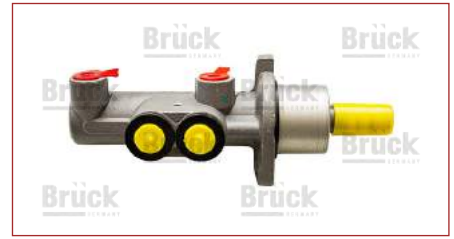

8D0611021B

CILINDRO FRENO PRINCIPAL PASSAT B5 (1998-2004) 1.8T - AUDI A4 (1994-2000) 1.8T - AUDI A6 (1997-2005) 2.8 / (23.80 MM-15/16"-SISTEMA LUCAS) (ALUMINIO)

CILINDRO FRENO PRINCIPAL

4D0611021B

CILINDRO FRENO PRINCIPAL PASSAT B5 (1998-2004) 1.8T - AUDI A4 (2000-2005) 1.8T / (ALUMINIO)