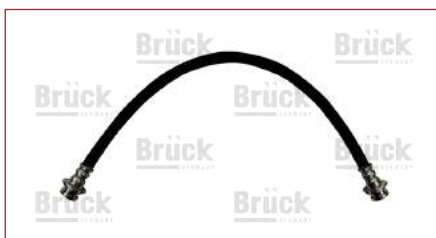

MANGUERA FRENO

46210ET010

MANGUERA FRENO SENTRA B16 (2006-2012) 2.0 / (TRASERA)