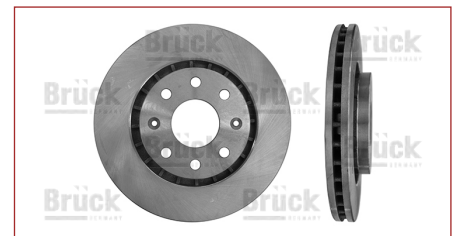

DISCO FRENO

93813434

DISCO FRENO AVEO (2008-2012) 1.6 - G3 (2006-2010) 1.6 / (4 BIRLOS-256X24MM-DELANTERO) (VENTILADO)

colisión e interiores

eléctrico

frenos & clutch

motor

suspensión & dirección