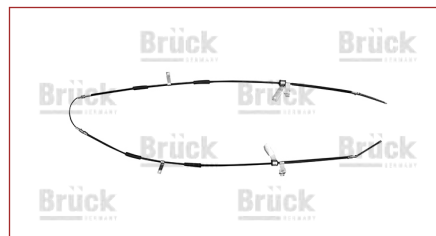

motor

suspensión
& dirección

CHICOTE FRENO MANO

36531VK00A

CHICOTE FRENO MANO NP300 (2009-2020) 2.4 - D22 (2002-2008) 2.4 / (TRASERO IZQUIERDO)

CHICOTE FRENO MANO

1H0609721E

CHICOTE FRENO MANO JETTA III (1993-1999) 1.8, 2.0 - GOLF III (1993-1999) 1.8, 2.0