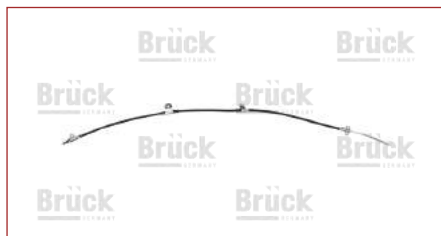

colisión
e interiores

eléctrico

frenos
& clutch

motor

suspensión
& dirección

CHICOTE FRENO MANO

36531F4200

CHICOTE FRENO MANO TSURU III (1992-2017) 1.6 / (TRASERO IZQUIERDO)