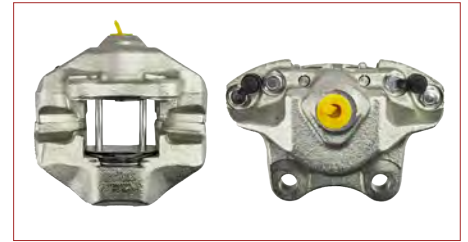

BOOSTER FRENO

I91612107A-A

BOOSTER FRENO JETTA II (1988-1992) 1.8 - GOLF II (1988-1992) 1.8

CALIPER

251615108

CALIPER COMBI (1974-1989) 1.6 - COMBI (1989-2001) 1.8 / (DELANTERO)

CALIPER

I13615105

CALIPER SEDAN (1978-2003) 1.6 / (DERECHO IZQUIERDO)

CHICOTE ACELERADOR

M6S659C799AE

CHICOTE ACELERADOR FIESTA (2003-2010) 1.6

CHICOTE ACELERADOR

96452590

CHICOTE ACELERADOR AVEO (2008-2018) 1.6

CHICOTE ACELERADOR