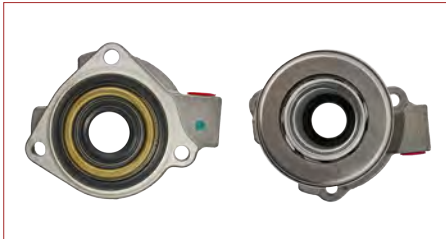

6RU611053C

CILINDRO FRENO RUEDA VENTO (2014-2019) 1.6 - POLO (2013-2019) 1.6 / (TRASERO) (ALUMINIO)

COLLARIN EMBRAGUE

ZXS417A564EA

COLLARIN EMBRAGUE FIESTA (1995-2002) 1.3 / (HIDRAULICO)

COLLARIN EMBRAGUE

2S657A564AA

COLLARIN EMBRAGUE FIESTA (2003-2010) 1.6 ECOSPORT (2003-2013) 2.0 / (CON SEGURO HIDRAULICO)

COLLARIN EMBRAGUE

2S617A564CA

COLLARIN EMBRAGUE FIESTA (2011-2017) 1.6 - IKON (2000-2015) 1.6 / (HIDRAULICO)

COLLARIN EMBRAGUE