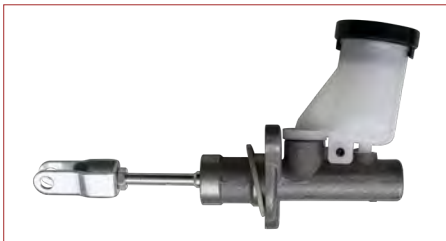

CILINDRO CLUTCH PRINCIPAL

25196007

CILINDRO CLUTCH PRINCIPAL SPARK (2011-2020) 1.2

CILINDRO CLUTCH PRINCIPAL

3061001G00

CILINDRO CLUTCH PRINCIPAL 720 (1980-1993) 1.8 / (15.8MM-5/8 PULGADAS) (ALUMINIO)

CILINDRO CLUTCH PRINCIPAL

306109E000

CILINDRO CLUTCH PRINCIPAL ALTIMA (1998-2001) 2.4 / (15.80 MM 5/8 PULGADAS) (ALUMINIO)

CILINDRO CLUTCH PRINCIPAL

30610P2710

CILINDRO CLUTCH PRINCIPAL D21 (1995-1997) 2.4 / (15.8MM) (ALUMINIO)

CILINDRO CLUTCH PRINCIPAL