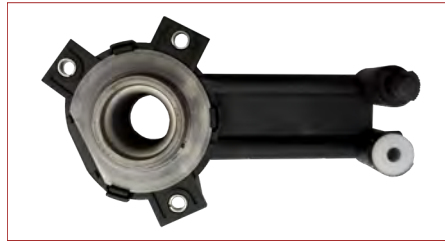

6RU611053C

CILINDRO FRENO RUEDA VENTO (2014-2019) 1.6 - POLO (2013-2019) 1.6 / (TRASERO) (ALUMINIO)

COLLARIN EMBRAGUE

ZXS417A564EA

COLLARIN EMBRAGUE FIESTA (1995-2002) 1.3 / (HIDRAULICO)

COLLARIN EMBRAGUE

2S657A564AA