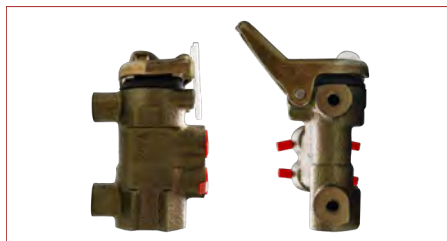

REGULADOR FRENOS TRASERO

331612151

REGULADOR FRENOS TRASERO CORSAR (1985-1988) 1.8 / (LIQUIDO)