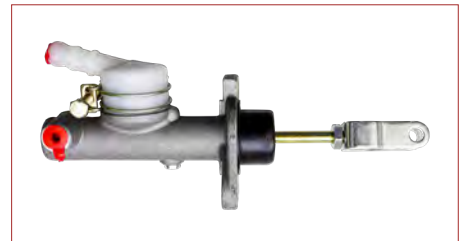

CILINDRO CLUTCH PRINCIPAL

25196007

CILINDRO CLUTCH PRINCIPAL SPARK (2011-2020) 1.2

CILINDRO CLUTCH PRINCIPAL

3061001G00

CILINDRO CLUTCH PRINCIPAL 720 (1980-1993) 1.8 / (15.8MM-5/8 PULGADAS) (ALUMINIO)

CILINDRO CLUTCH PRINCIPAL

306109E000

CILINDRO CLUTCH PRINCIPAL ALTIMA (1998-2001) 2.4 / (15.80 MM 5/8 PULGADAS) (ALUMINIO)

CILINDRO CLUTCH PRINCIPAL

30610P2710

CILINDRO CLUTCH PRINCIPAL D21 (1995-1997) 2.4 / (15.8MM) (ALUMINIO)

CILINDRO CLUTCH PRINCIPAL

306109Z400

CILINDRO CLUTCH PRINCIPAL D22 (2002-2008) 2.4

CILINDRO CLUTCH PRINCIPAL

30610C07G0

CILINDRO CLUTCH PRINCIPAL ICHIVAN (1990-1996) 1.8 / (15.80MM-5/8 PULGADAS) (ALUMINIO)

CILINDRO CLUTCH PRINCIPAL