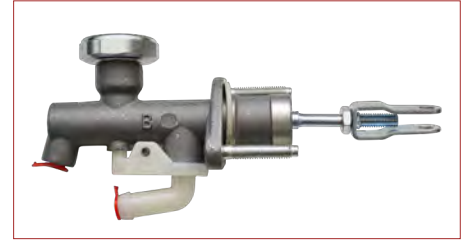

306109E000

CILINDRO CLUTCH PRINCIPAL ALTIMA (1998-2001) 2.4 / (15.80 MM 5/8 PULGADAS) (ALUMINIO)

CILINDRO CLUTCH PRINCIPAL

30610P2710

CILINDRO CLUTCH PRINCIPAL D21 (1995-1997) 2.4 / (15.8MM) (ALUMINIO)

CILINDRO CLUTCH PRINCIPAL

306109Z400

CILINDRO CLUTCH PRINCIPAL D22 (2002-2008) 2.4

CILINDRO CLUTCH PRINCIPAL

30610C07G0

CILINDRO CLUTCH PRINCIPAL ICHIVAN (1990-1996) 1.8 / (15.80MM-5/8 PULGADAS) (ALUMINIO)

CILINDRO CLUTCH PRINCIPAL

306103S10B
CILINDRO CLUTCH PRINCIPAL NP300 (2009-2020) 2.5DIESEL - D22 (2002-2008) 2.5DIESEL

CILINDRO CLUTCH PRINCIPAL

306105FA0C
CILINDRO CLUTCH PRINCIPAL NUEVO VERSA (2020-2022) 1.6 - KICKS (2017-2023) 1.6