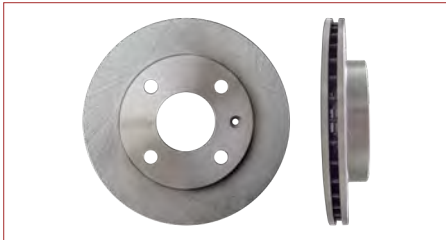

DISCO FRENO

YS4Z1125BA

DISCO FRENO FIESTA (2003-2010) 1.6 - IKON (2000-2015) 1.6 - KA (2001-2008) 1.6 - COURIER (2001-2012) 1.6 - FOCUS (2000-2006) 2.0 / (4 BIRLOS -239.2x20.1MM-DELANTERO) (VENTILADO)