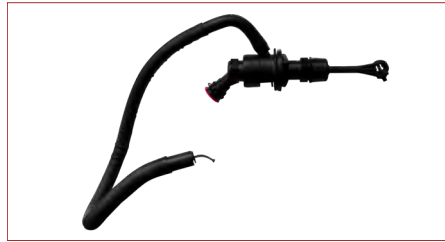

CILINDRO CLUTCH PRINCIPAL

306101KMOA
CILINDRO CLUTCH PRINCIPAL TIIDA (2007-2018) 1.8 - SENTRA B17 (2013-2019) 1.8 - JUKE (2011-2017) 1.6T