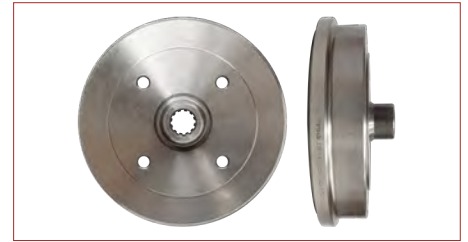

TAMBOR FRENO

1BM501615

TAMBOR FRENO SEDAN (1978-2003) 1.6 / (4 BIRLOS-TRASERO)