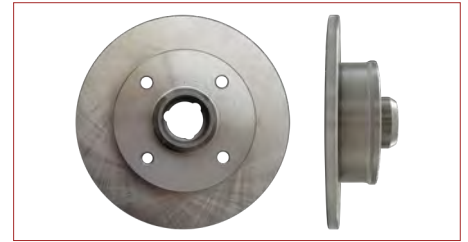

DISCO FRENO

7H0615301D

DISCO FRENO EUROVAN T5 (2005-2020) 2.0TDI / (5 BIRLOS-308x29.5MM DELANTERO) (VENTILADO)

DISCO FRENO

5U0615301C

DISCO FRENO GOL (2009-2020) 1.6 - SAVEIRO (2009-2020) 1.6 / (4 BIRLOS-256x18MM-DELANTERO) (VENTILADO)