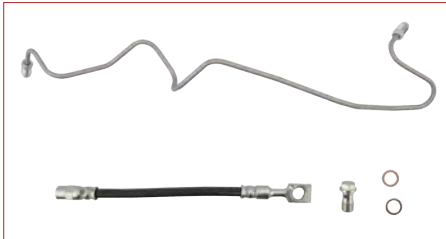

TUBO LIQUIDO FRENOS

1J0611764AD

TUBO FRENO JETTA IV (1999-2015) 2.0 - GOLF IV (1999-2007) 2.0 - BEETLE (1998-2011) 2.0 - LEON (2001-2006) 1.8 - TOLEDO (2001-2005) 1.8T, 1.8 / (CON MANGUERA-TRASERO DERECHO)