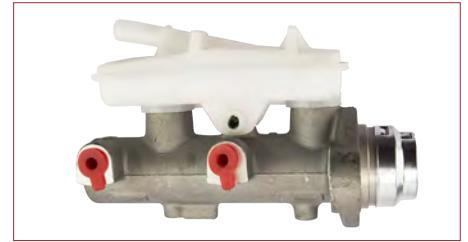

CILINDRO FRENO PRINCIPAL

46010VW000

CILINDRO FRENO PRINCIPAL URVAN (2001-2012) 2.4 / (25.40 MM-1 PULGADA-CON DEPOSITO) (ALUMINIO)