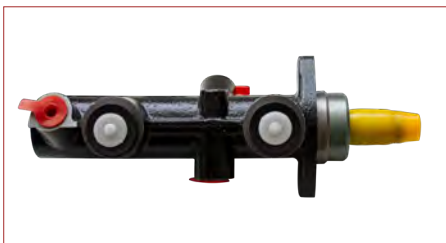

CILINDRO FRENO PRINCIPAL

251611021D-A

CILINDRO FRENO PRINCIPAL COMBI (1989-2001) 1.8 / (METAL)