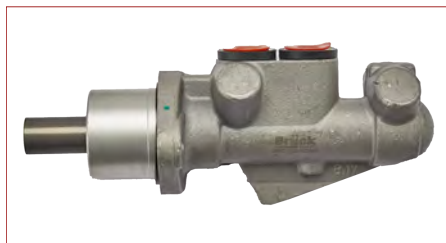

CILINDRO FRENO PRINCIPAL

4601000QAA

CILINDRO FRENO PRINCIPAL PLATINA (2002-2010)
1.6 / (CON ABS-CON KIT TORNILLOS Y O-RINGS)
(ALUMINIO)