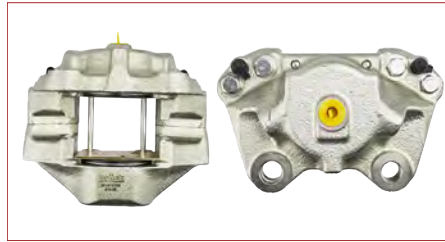

BALATA FRENO CERAMICA VENTO (2014-2019) 1.6 - POLO (2013-2019) 1.6 / (17MM-CON SEGURO-DELANTERA)

BASE CHICOTE CAMBIOS

IJ07II202B

BASE CHICOTE CAMBIOS JETTA III (1993-1999) 2.8 - GOLF III (1993-1999) 2.8 - JETTA IV (1999-2015) 2.0 - GOLF IV (1999-2007) 2.0 - BEETLE (1998-2011) 2.0 / (BASE PARA PALANCA SELECTORA)

BOOSTER FRENO

I91612107A-A

BOOSTER FRENO JETTA II (1988-1992) 1.8 - GOLF II (1988-1992) 1.8

CALIPER

251615108

CALIPER COMBI (1974-1989) 1.6 - COMBI (1989-2001) 1.8 / (DELANTERO)

CALIPER

I13615105