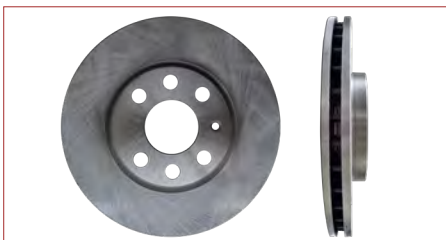

DISCO FRENO

90111242

DISCO FRENO CORSA (2002-2009) 1.8 - MERIVA (2006-2008) 1.8 - TORNADO (2003-2019) 1.8 / (4 BIRLOS-260X24MM-DELANTERO) (VENTILADO)