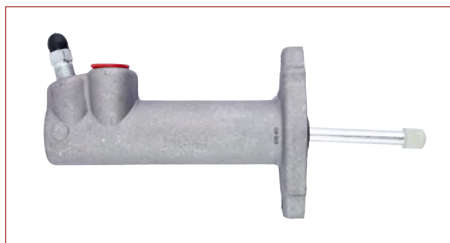

CILINDRO CLUTCH AUXILIAR

3062056E02

CILINDRO CLUTCH AUXILIAR D21 (1994-2008) 2.4 / (11/16 PULGADAS-ESCLAVO)

CILINDRO CLUTCH AUXILIAR

1J0721261F

CILINDRO CLUTCH AUXILIAR IBIZA (2000-2002) 1.6 - CORDOBA (1999-2002) 1.6 - CORDOBA (2003-2009) 1.6 - DERBY (1995-2009) 1.8 - GOLF IV (1999-2007) 2.0 - LEON (2001-2006) 1.6 - TOLEDO (2001-2005) 1.8