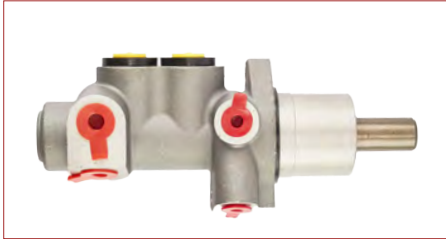

CILINDRO FRENO PRINCIPAL

93289332-ALUM

CILINDRO FRENO PRINCIPAL CHEVY (1995-2012)
1.6 / (INCLINADA) (ALUMINIO)