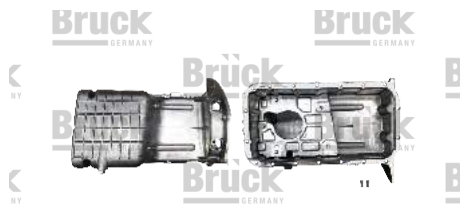

NUEVOS LANZAMIENTOS

CARBURADOR
113129031K

**6 NÚMEROS
DE PARTE NUEVOS**

JUN 2021

CHEVROLET			
AVEO	MT	CARTER ACEITE	24105453
AVEO	MT	POLEA TENSOR	24111395
CHEVY	MT	TOLVA RADIADOR	90410053
NISSAN			
D21	MT	POLEA TENSOR	119253S502
D22	MT	POLEA TENSOR	119253S502
MARCH	MT	CARTER ACEITE	313903MX0A
VERSA	MT	CARTER ACEITE	313903MX0A
URVAN	MT	POLEA TENSOR	119253S502
VOLKSWAGEN			
SEDAN	MT	CARBURADOR	113129031K

CARBURADOR

113129031K

CARBURADOR SEDAN (1978-2003) 1.6 / (SIN SISTEMA ALTIMETRICO)
(34 PICT)

CARTER ACEITE

24105453

CARTER ACEITE NUEVO AVEO (2019-2020) 1.5

CARTER ACEITE

313903MX0A

CARTER ACEITE VERSA (2011-2019) 1.6 - MARCH (2011-2019) 1.6 /
(TRANSMISION AUTOMATICA) (TRANSMISION)

POLEA TENSOR

119253S502

POLEA TENSOR D21 (1994-2008) 2.4 - D22 (2002-2008) 2.4 - URVAN
(2001-2012) 2.4 / (POLEA CLIMA)