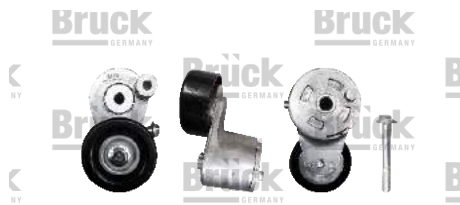

NUEVOS LANZAMIENTOS

CARBURADOR
113129031K

**6 NÚMEROS
DE PARTE NUEVOS**

JUN 2021

CHEVROLET			
AVEO	MT	CARTER ACEITE	24105453
AVEO	MT	POLEA TENSOR	24111395
CHEVY	MT	TOLVA RADIADOR	90410053
NISSAN			
D21	MT	POLEA TENSOR	119253S502
D22	MT	POLEA TENSOR	119253S502
MARCH	MT	CARTER ACEITE	313903MX0A
VERSA	MT	CARTER ACEITE	313903MX0A
URVAN	MT	POLEA TENSOR	119253S502
VOLKSWAGEN			
SEDAN	MT	CARBURADOR	113129031K

CARBURADOR

113129031K

CARBURADOR SEDAN (1978-2003) 1.6 / (SIN SISTEMA ALTIMETRICO)
(34 PICT)

CARTER ACEITE

24105453

CARTER ACEITE NUEVO AVEO (2019-2020) 1.5

CARTER ACEITE

313903MX0A

CARTER ACEITE VERSA (2011-2019) 1.6 - MARCH (2011-2019) 1.6 /
(TRANSMISION AUTOMATICA) (TRANSMISION)

POLEA TENSOR

119253S502

POLEA TENSOR D21 (1994-2008) 2.4 - D22 (2002-2008) 2.4 - URVAN
(2001-2012) 2.4 / (POLEA CLIMA)