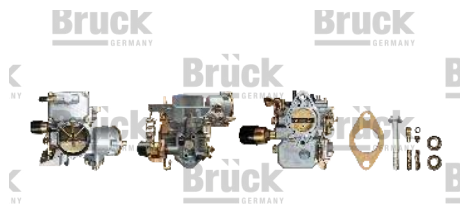

NUEVOS LANZAMIENTOS

CARBURADOR
113129031K

**6 NÚMEROS
DE PARTE NUEVOS**

JUN 2021

CHEVROLET			
AVEO	MT	CARTER ACEITE	24105453
AVEO	MT	POLEA TENSOR	24111395
CHEVY	MT	TOLVA RADIADOR	90410053
NISSAN			
D21	MT	POLEA TENSOR	119253S502
D22	MT	POLEA TENSOR	119253S502
MARCH	MT	CARTER ACEITE	313903MX0A
VERSA	MT	CARTER ACEITE	313903MX0A
URVAN	MT	POLEA TENSOR	119253S502
VOLKSWAGEN			
SEDAN	MT	CARBURADOR	113129031K

CARBURADOR

113129031K

CARBURADOR SEDAN (1978-2003) 1.6 / (SIN SISTEMA ALTIMETRICO)
(34 PICT)

CARTER ACEITE

24105453

CARTER ACEITE NUEVO AVEO (2019-2020) 1.5

CARTER ACEITE

313903MX0A

CARTER ACEITE VERSA (2011-2019) 1.6 - MARCH (2011-2019) 1.6 /
(TRANSMISION AUTOMATICA) (TRANSMISION)

POLEA TENSOR

119253S502

POLEA TENSOR D21 (1994-2008) 2.4 - D22 (2002-2008) 2.4 - URVAN
(2001-2012) 2.4 / (POLEA CLIMA)