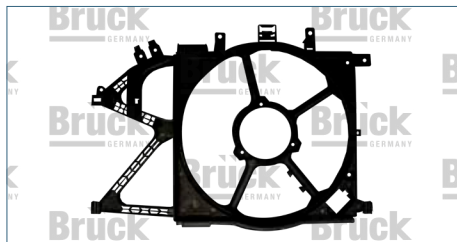

TOLVA RADIADOR

24445173T

TOLVA RADIADOR CORSA (2002-2009) 1.8 - TORNADO (2003-2010) 1.8