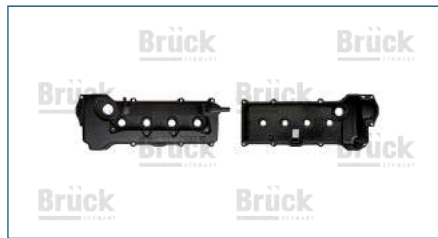

TAPA PUNTERIAS

132644Z011

TAPA PUNTERIAS SENTRA B15 (2000-2006) 1.8 - ALMERA (2000-2006) 1.8