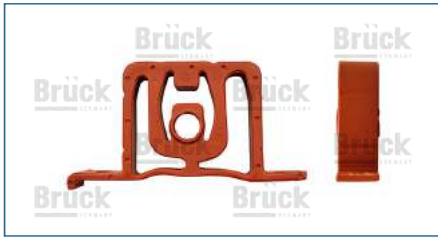

SOPORTE ESCAPE

1J0253144G

SOPORTE ESCAPE JETTA IV (1999-2015) 2.0 - GOLF IV (1999-2007) 2.0 - BEETLE (1998-2011) 2.0 - LEON (2001-2006) 1.8T, 1.8 - TIGUAN (2008-2017) 2.0TSI - TIGUAN (2018-2019) 1.4TSI, 2.0TSI - TOLEDO (2001-2005) 1.8T, 1.8 / (PRE SILENCIADOR)