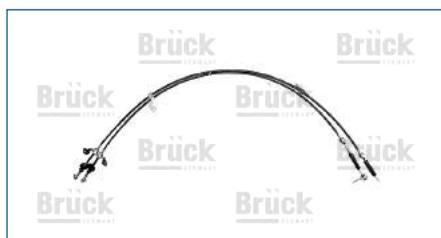

CHICOTE PALANCA VELOCIDADES

34413VW701

CHICOTE PALANCA VELOCIDADES URVAN (2001-2012) 2.4 / (DOS CABLES 1ERA Y REVERSA)