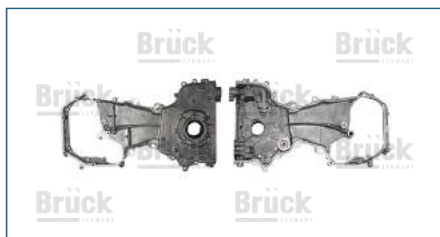

BOMBA ACEITE

135005M00A

BOMBA ACEITE SENTRA B15 (2000-2006) 1.8 - ALMERA (2000-2006) 1.8 / (CON TAPA DISTRIBUCION)

BOMBA ACEITE

135008J00B

BOMBA ACEITE SENTRA B15 (2000-2006) 2.5 - XTRAIL (2001-2008) 2.5 - ALTIMA (2002-2006) 2.5 / (MOTOR QR25DE)