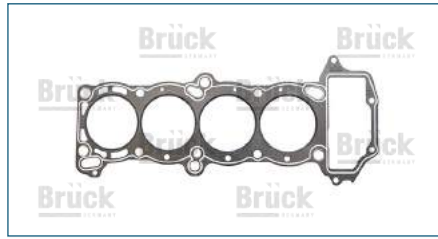

JUNTA CABEZA

11044EN200

JUNTA CABEZA TIIDA (2007-2018) 1.8 - SENTRA B16 (2006-2012) 2.0 / (MR18DE-MR20DE) (16 VALVULAS)

JUNTA CABEZA

1104433M10

JUNTA CABEZA TSURU I (1984-1987) 1.5 - TSURU II (1988-1991) 1.6 - TSURU III (1992-2017) 1.6 / (8 VALVULAS - E15 Y E16) (GRAFITO)