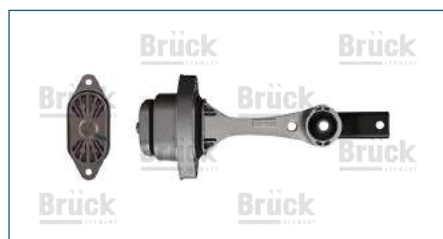

SOPORTE MOTOR

1J0199851M

SOPORTE MOTOR JETTA IV (1999-2015) 2.0 - GOLF IV (1999-2007) 2.0 / (LARGO 36 CM-TRASERO-TRANSMISION ESTANDAR)

SOPORTE MOTOR

11350ET80A

SOPORTE MOTOR SENTRA B16 (2006-2012) 2.5 - XTRAIL (2008-2014) 2.5 - KOLEOS (2008-2017) 2.5 - ROGUE (2008-2016) 2.5 / (DERECHO)