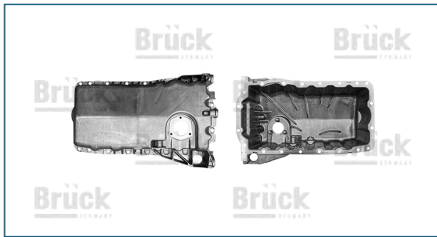

CARTER ACEITE

038103603M

CARTER ACEITE JETTA IV (1999-2015) 1.8T - GOLF IV (1999-2007) 1.8T - BEETLE (1998-2011) 1.8T - LEON (2001-2006) 1.8T - AUDI A3 (1996-2003) 1.8T - TT (1999-2006) 1.8T / (CON ORIFICIO PARA SENSOR) (ALUMINIO)