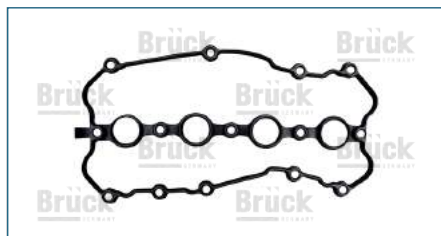

colisión
e interiores

eléctrico

frenos
& clutch

motor

suspensión
& dirección

JUNTA PUNTERIAS

06F103483D

JUNTA PUNTERIAS GOLF VI (2013-2014) 1.4TSI - PASSAT B6 (2005-2011) 2.0T - BORA (2005-2010) 2.5FSI - AUDI A3 (2004-2012) 2.0T - AUDI A4 (2005-2008) 2.0T - AUDI A6 (2006-2011) 2.0T - TT (2006-2014) 2.0TFSI - LEON (2007-2013) 2.0TSI - EXEO (2011-2013) 2.0T