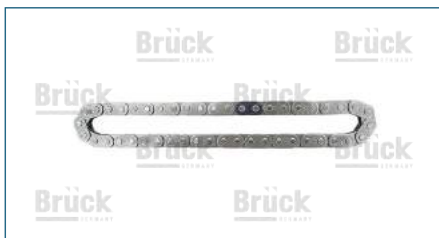

motor

suspensión
& dirección

CADENA BOMBA ACEITE

06A115125

CADENA BOMBA ACEITE JETTA IV (1999-2015) 2.0 - GOLF IV (1999-2007) 2.0 - BEETLE (1998-2011) 2.0 - POLO (2003-2007) 2.0 / (9.5 MM ANCHO-25 ESLABONES)