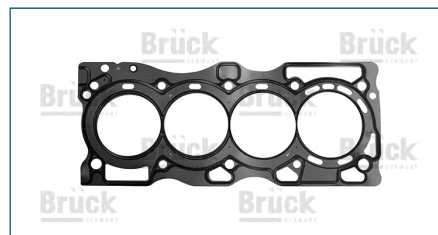

JUNTA CABEZA

11044EA001

JUNTA CABEZA URVAN (2013-2018) 2.5 - NP300 (2009-2020) 2.5 / (QR25DE) (ACERO)