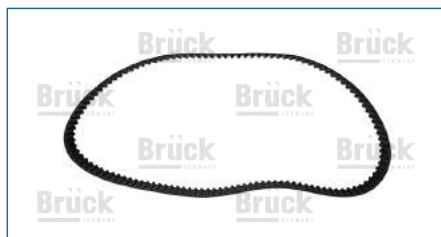

BANDA DENTADA DE TIEMPO (DISTRIBUCION)

038109119P

BANDA DENTADA DE TIEMPO (DISTRIBUCION) JETTA IV (1999-2015) 1.9TDI - BEETLE (1998-2011) 1.9TDI - BORA (2005-2010) 1.9TDI - EUROVAN T4 (2001-2004) 1.9TDI / (CODIGOS DE MOTOR ATD-AXR-BEW-BRM-BKC-AXB-BRR)