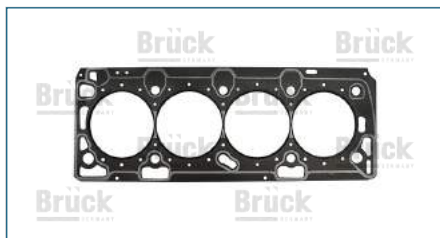

JUNTA CABEZA

55355578

JUNTA CABEZA SONIC (2012-2017) 1.6 - CRUZE (2010-2016) 1.8 - TRAX (2013-2019) 1.8 / (GRAFITO)