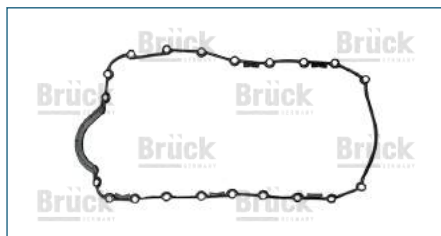

colisión
e interiores

eléctrico

frenos
& clutch

motor

suspensión
& dirección

JUNTA CARTER

1112100QAA

JUNTA CARTER PLATINA (2002-2010) 1.6 - CLIO (2002-2010) 1.6 / (PLASTICO)