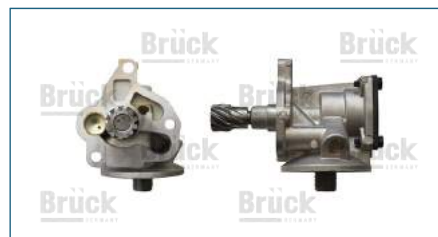

BOMBA ACEITE

77BM6600BA

BOMBA ACEITE FIESTA (1995-2002) 1.3 - KA (2001-2008) 1.6