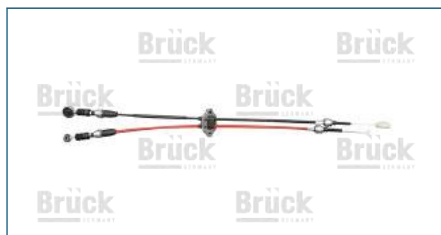

CHICOTE PALANCA VELOCIDADES

96495488

CHICOTE PALANCA VELOCIDADES MATIZ (2005-2014) 1.0 / (SELECTOR)