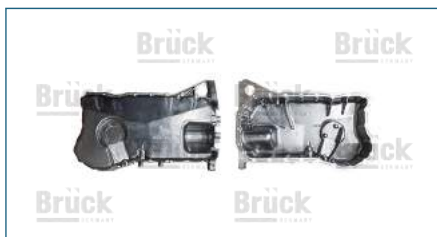

CARTER ACEITE

98MM6675AB

CARTER ACEITE FIESTA (2003-2010) 1.6 / (CON TORNILLO) (ALUMINIO)

CARTER ACEITE

021103601B

CARTER ACEITE JETTA III (1993-1999) 2.8 - GOLF III (1993-1999) 2.8 / (HIERRO)

CARTER ACEITE