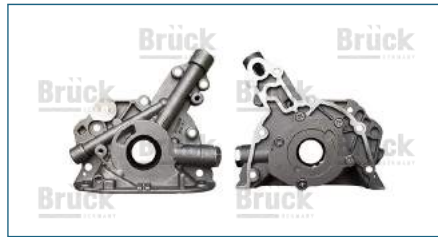

BOMBA ACEITE ASTRA (2000-2006) 1.8 - ZAFIRA (2000-2005) 1.8 - MERIVA (2003-2008) 1.8

BOMBA ACEITE

25195117

BOMBA ACEITE SONIC (2012-2017) 1.6 - CRUZE (2010-2016) 1.8 - TRAX (2013-2019) 1.8 - ASTRA H (2006-2008) 1.8 - ZAFIRA (2005-2006) 1.8 - MERIVA (2006-2008) 1.8

BOMBA ACEITE

2131002550

BOMBA ACEITE ATOS (2000-2004) 1.0 - ATOS (2005-2011) 1.1 - I10 (2014-2020) 1.2

BOMBA ACEITE

25182606

BOMBA ACEITE AVEO (2008-2018) 1.6 - G3 (2006-2010) 1.6 - OPTRA (2006-2010) 2.0

BOMBA ACEITE