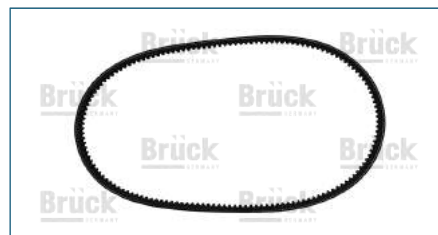

BANDA ALTERNADOR

03L903137H

BANDA ALTERNADOR EUROVAN T5 (2005-2020) 2.0TDI - AMAROK (2010-2020) 2.0TDI / (6PK1555-CON AIRE ACONDICIONADO)

BANDA ALTERNADOR

119200QAB

BANDA ALTERNADOR PLATINA (2002-2010) 1.6 - CLIO (2002-2010) 1.6 - APRIO (2008-2010) 1.6 - KANGOO (2001-2008) 1.6 / (5PK1110-K050435-SIN AIRE ACONDICIONADO)