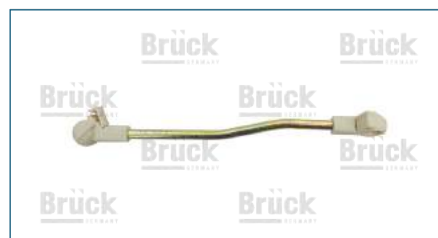

HUESO PALANCA VELOCIDAD

3257118031-EURO

HUESO PALANCA VELOCIDAD POINTER (1998-2010) 1.8 / (VARILLA)

HUESO PALANCA VELOCIDAD

191711595

HUESO PALANCA VELOCIDAD JETTA II (1988-1992) 1.8 - GOLF II (1988-1992) 1.8 / (LARGO)