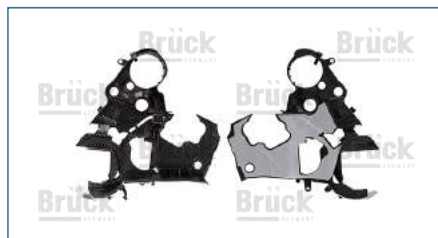

CUBIERTA BANDA DENTADA

03L109145B

CUBIERTA BANDA DENTADA EUROVAN T5 (2005-2020) 2.0TDI - VENTO (2014-2019) 1.6TDI - CADDY (2015-2020) 2.0TDI - CRAFTER (2007-2016) 2.0TDI - AMAROK (2010-2021) 2.0TDI - Q3 (2015-2018) 2.0TDI