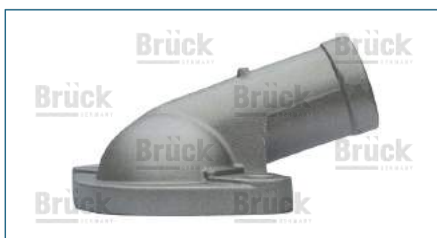

2561102502

BRIDA TOMA AGUA ATOS (2000-2004) 1.0

BRIDA TOMA AGUA

2562202501

BRIDA TOMA AGUA ATOS (2000-2004) 1.0 / (CON TUBO)

BRIDA TOMA AGUA

2563202501

BRIDA TOMA AGUA ATOS (2000-2004) 1.0 /
(EMPALMA CON LA BRIDA 25611-02502)