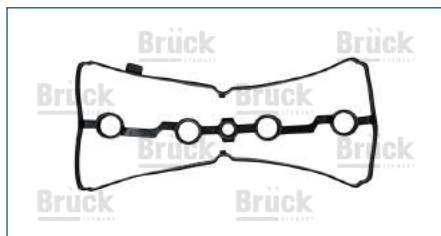

JUNTA PUNTERIAS

13270ET000

JUNTA PUNTERIAS TIIDA (2007-2018) 1.6 - SENTRA B16 (2006-2012) 2.0 / (MR20DE)

JUNTA PUNTERIAS

1327050A00

JUNTA PUNTERIAS TSURU III (1992-2017) 1.6 - TSURU II (1988-1991) 1.6 - TSURU I (1984-1987) 1.5 / (8 VALVULAS)