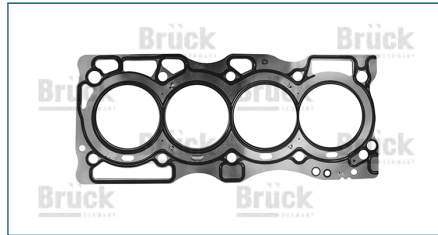

JUNTA CABEZA

11044ET80A

JUNTA CABEZA SENTRA B16 (2006-2012) 2.5 - ALTIMA (2013-2018) 2.5 - XTRAIL (2008-2014) 2.5 - ROGUE (2008-2016) 2.5 - KOLEOS (2008-2017) 2.5