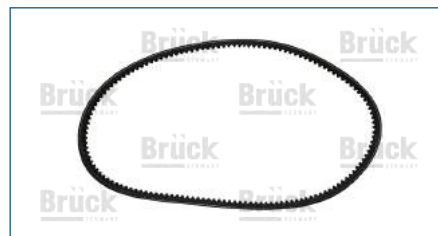

BANDA DIRECCION HIDRAULICA

11720P0300

BANDA DIRECCION HIDRAULICA D21 (1994-2008) 2.4 - GM MICROBUS 5.7 V8