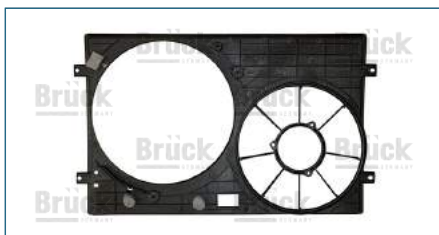

TOLVA RADIADOR

6Q0121207A

TOLVA RADIADOR POLO (2013-2019) 1.6 - IBIZA (2009-2017) 1.6 / (MARCO MOTOVENTILADOR)

TOLVA RADIADOR

214831HS3A

TOLVA RADIADOR VERSA (2011-2019) 1.6 - MARCH (2011-2019) 1.6

TOLVA RADIADOR