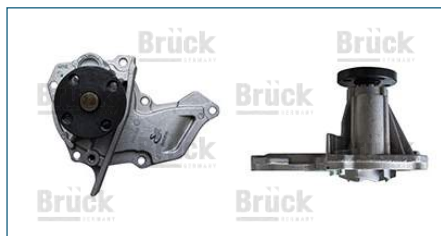

colisión
e interiores

eléctrico

frenos
& clutch

motor

suspensión
& dirección

BOMBA AGUA

96MX8591AA

BOMBA AGUA FIESTA (1995-2002) 1.4 - KA (2001-2008) 1.6