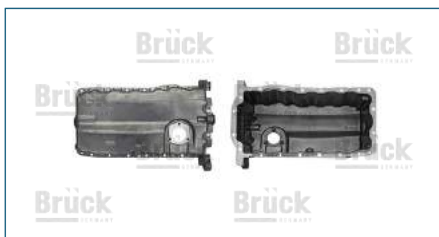

CARTER ACEITE

07K103600A

CARTER ACEITE JETTA VI (2011-2018) 2.5FSI - BORA (2005-2010) 2.5FSI - NB (2011-2019) 2.5 - SPORTWAGEN (2010-2016) 2.5 - BEETLE (1998-2011) 2.5 - PASSAT B7 (2012-2018) 2.5 / (CON TORNILLO) (ACERO)