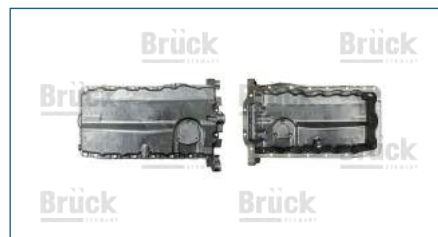

CARTER ACEITE

038103601AK

CARTER ACEITE BORA (2005-2010) 1.9TDI, 2.0TFSI - GTI (2005-2009) 2.0T / (SIN ORIFICIO PARA SENSOR-CON TORNILLO DE ACERO) (ALUMINIO)