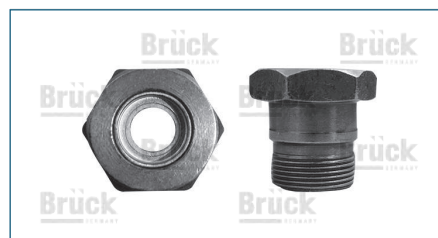

TUERCA HUECA

113105103E

TUERCA HUECA SEDAN (1978-2003) 1.6