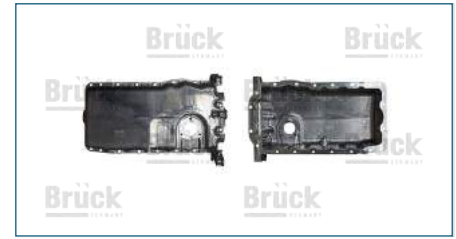

CARTER ACEITE

038103603N

CARTER ACEITE JETTA IV (1999-2015) 2.0 - GOLF IV (1999-2007) 2.0 - BEETLE (1998-2011) 1.8T, 2.0 - AUDI A3 (1996-2003) 1.8T - POLO (2003-2007) 2.0