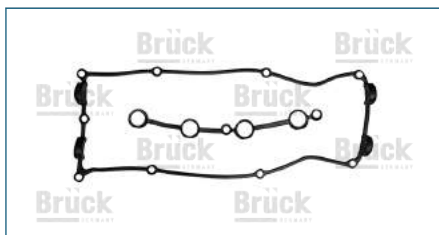

JUNTA PUNTERIAS

1327070F00

JUNTA PUNTERIAS D21 (1994-2008) 2.4 - URVAN (2001-2012) 2.4 - XTERRA (1999-2004) 2.4 - NP300 (2009-2020) 2.4