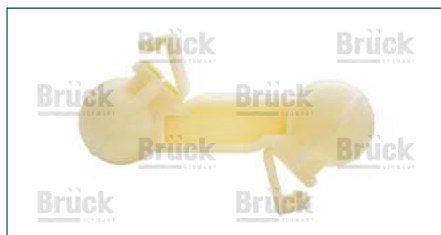

HUESO PALANCA VELOCIDAD

171711593A

HUESO PALANCA VELOCIDAD ATLANTIC (1981-1987) 1.7, 1.8 - CARIBE (1977-1987) 1.6, 1.8 / (LARGO)

HUESO PALANCA VELOCIDAD

1H0711595

HUESO PALANCA VELOCIDAD JETTA III (1993-1999) 1.8, 2.0 - GOLF III (1993-1999) 1.8, 2.0 - DERBY (1995-2009) 1.8, 2.0 / (CORTO)