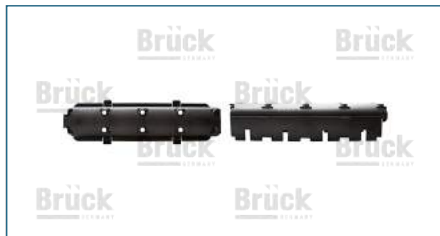

DEFLECTOR ACEITE

06A103544

DEFLECTOR ACEITE JETTA IV (1999-2015) 2.0 - GOLF IV (1999-2007) 2.0 - BEETLE (1998-2011) 2.0 - CORDOBA (2003-2009) 2.0 - POLO (2003-2007) 2.0 - IBIZA (2003-2008) 2.0 - IBIZA (2009-2017) 2.0 / (CABEZA)