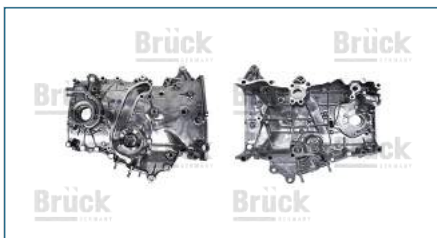

BOMBA ACEITE

1131075073

BOMBA ACEITE HIACE (2005-2019) 2.7 - HILUX (2005-2015) 2.7 - TACOMA (2004-2015) 4.0 / (TAPA DE DISTRIBUCION)