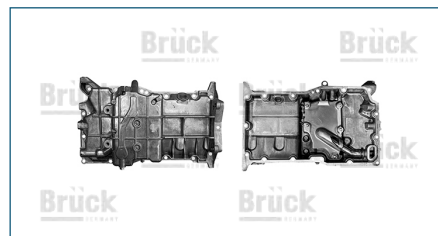

CARTER ACEITE

12576650

CARTER ACEITE ASTRA (2000-2005) 2.2 - ZAFIRA (2000-2005) 2.2 / (SIN ORIFICIO PARA SENSOR) (ALUMINIO)