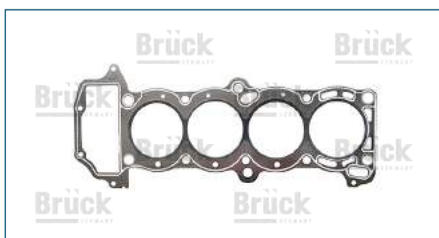

JUNTA CABEZA

1104474Y00

JUNTA CABEZA TSURU III (1992-2017) 1.6 16V - SENTRA B14 (1995-1999) 1.6 16V - TSUBAME (1994-2000) 1.6 16V / (GA16DNE) (GRAFITO)