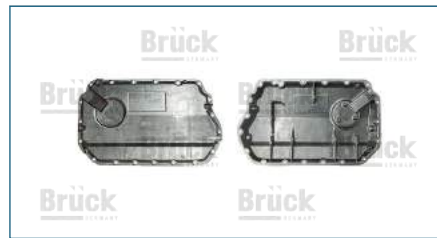

06B103601P

CARTER ACEITE PASSAT B5 (1998-2004) 1.8T - AUDI A4 (1994-2000) 1.8T / (CON ENTRADA PARA SENSOR)

CARTER ACEITE

078103604AA

CARTER ACEITE PASSAT B5 (1998-2004) 2.8 - AUDI A4 (2000-2005) 2.8 - AUDI A6 (1997-2005) 2.8 / (CON ENTRADA PARA SENSOR)