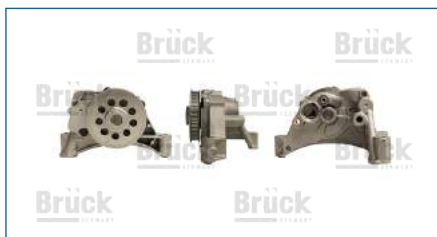

BOMBA ACEITE

135005M00A

BOMBA ACEITE SENTRA B15 (2000-2006) 1.8 - ALMERA (2000-2006) 1.8 / (CON TAPA DISTRIBUCION)

BOMBA ACEITE

135008J00B

BOMBA ACEITE SENTRA B15 (2000-2006) 2.5 - XTRAIL (2001-2008) 2.5 - ALTIMA (2002-2006) 2.5 / (MOTOR QR25DE)