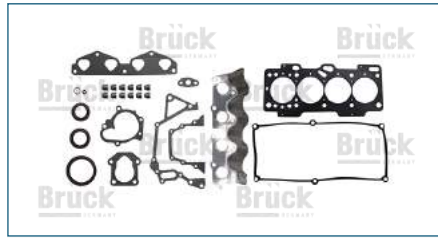

JUEGO JUNTAS MOTOR

2091002S00

JUEGO JUNTAS MOTOR ATOS (2005-2011) 1.1 / (12 VALVULAS-MOTOR G4HG)