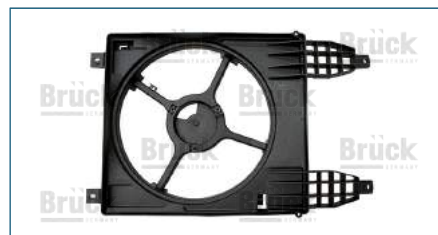

TOLVA RADIADOR

96880149

TOLVA RADIADOR AVEO (2008-2018) 1.6 - G3 (2006-2010) 1.6 / (CON AIRE ACONDICIONADO-MARCO)