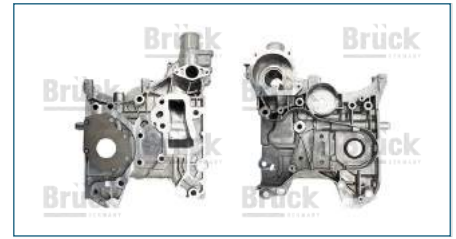

BOMBA ACEITE

25195117

BOMBA ACEITE SONIC (2012-2017) 1.6 - CRUZE (2010-2016) 1.8 - TRAX (2013-2019) 1.8 - ASTRA H (2006-2008) 1.8 - ZAFIRA (2005-2006) 1.8 - MERIVA (2006-2008) 1.8