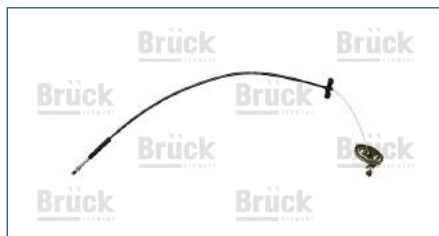

CHICOTE ACELERADOR

182015M000

CHICOTE ACELERADOR SENTRA B15 (2000-2006) 1.8