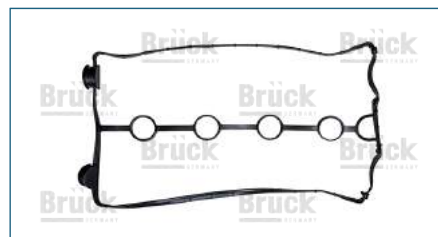

JUNTA PUNTERIAS

96353002

JUNTA PUNTERIAS AVEO (2008-2018) 1.6 - G3 (2006-2010) 1.6 - CRUZE (2010-2016) 1.8 - OPTRA (2006-2010) 2.0 / (HULE)