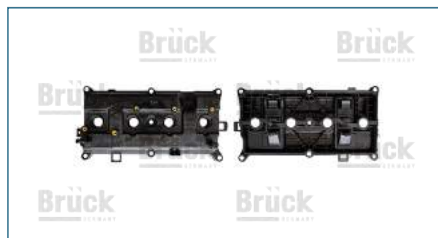

TAPA PUNTERIAS

13264ET00B

TAPA PUNTERIAS SENTRA B16 (2006-2012) 2.0

TAPA PUNTERIAS

13264MA00A

TAPA PUNTERIAS URVAN (2001-2021) 2.5 / (GASOLINA)

colisión e interiores

eléctrico