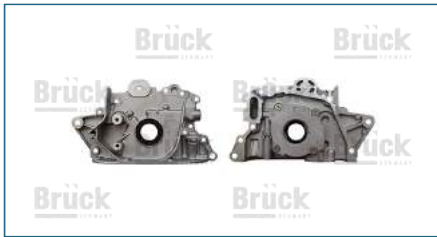

BOMBA ACEITE

2131002550

BOMBA ACEITE ATOS (2000-2004) 1.0 - ATOS (2005-2011) 1.1 - I10 (2014-2020) 1.2