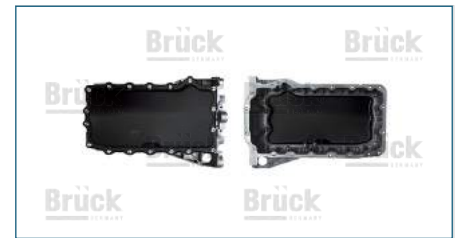

CARTER ACEITE

06A103601AA

CARTER ACEITE JETTA IV (1999-2015) 1.8T - GOLF IV (1999-2007) 1.8T - BEETLE (1998-2011) 1.8T / (ALUMINIO-BASE DE METAL)