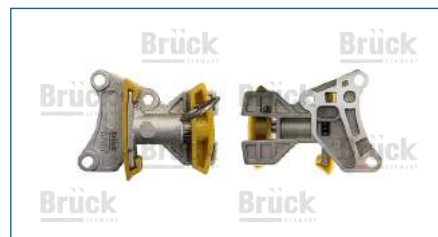

TEMPLADOR CADENA ARBOL LEVAS

058109088K

TEMPLADOR CADENA ARBOL LEVAS JETTA IV (1999-2015) 1.8T - GOLF IV (1999-2007) 1.8T - BEETLE (1998-2011) 1.8T

TENSOR CADENA ARBOL LEVAS

06F109217A

TENSOR CADENA ARBOL LEVAS BORA (2005-2010) 2.0TFSI - GTI (2005-2009) 2.0T - PASSAT B6 (2005-2011) 2.0T - AUDI A3 (2004-2012) 2.0T - AUDI A4 (2005-2008) 2.0T - LEON (2007-2013) 2.0TSI - TT (2006-2014) 2.0TFSI - ALTEA (2007-2014) 2.0FSI