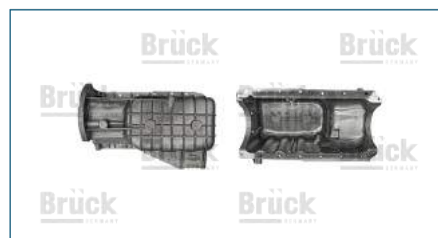

CARTER ACEITE

XS6E6675B1G

CARTER ACEITE KA (2001-2008) 1.6 - COURIER (2001-2012) 1.6 / (CON TORNILLO) (ALUMINIO)