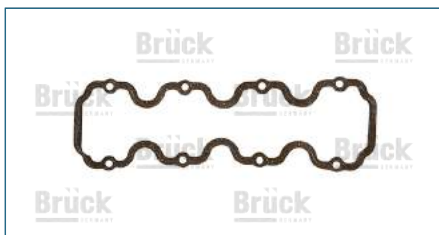

JUNTA PUNTERIAS

90354545

JUNTA PUNTERIAS CHEVY (1995-2012) 1.4, 1.6 / (CORCHO)