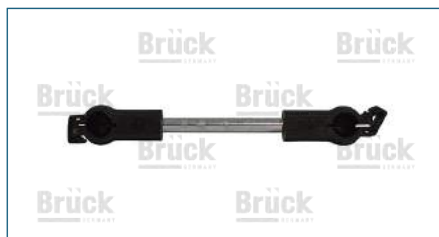

HUESO PALANCA VELOCIDAD

171711574A

HUESO PALANCA VELOCIDAD ATLANTIC (1981-1987) 1.7, 1.8 - CARIBE (1977-1987) 1.6, 1.8 / (CORTO)