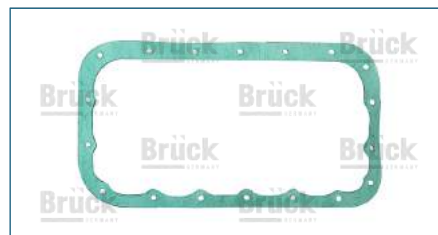

JUNTA CARTER

96518391

JUNTA CARTER MATIZ (2005-2014) 1.0 / (ACEITE MOTOR)