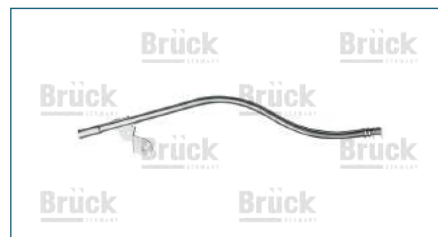

EMBUDO BAYONETA ACEITE

11150ZJ80A

EMBUDO BAYONETA ACEITE SENTRA B16 (2006-2012) 2.0 - TIIDA (2007-2018) 1.8 / (ACERO)

EMBUDO BAYONETA ACEITE

53103663

EMBUDO BAYONETA ACEITE ATLANTIC (1981-1987) 1.7, 1.8 - CARIBE (1977-1987) 1.6, 1.8 - JETTA II (1988-1992) 1.8 - GOLF II (1988-1992) 1.8 - JETTA III (1993-1999) 1.8 - GOLF III (1993-1999) 1.8 - COMBI (1989-2001) 1.8 - CORSAR (1985-1988) 1.8 / (CHETO)