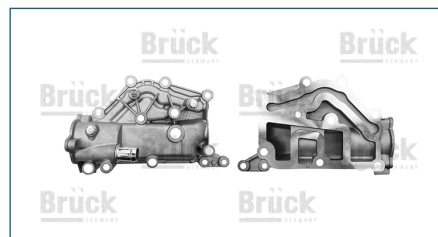

BRIDA TOMA AGUA

7700600514

BRIDA TOMA AGUA PLATINA (2002-2010) 1.6 - CLIO (2002-
2010) 1.6 - APRIO (2008-2010) 1.6 - KANGOO (2008-2018)
1.6 - MEGANE (2004-2009) 1.6 - SANDERO (2010-2019)
1.6 - STEPWAY (2010-2019) 1.6 / (CAJA REGULADORA)
(ALUMINIO)