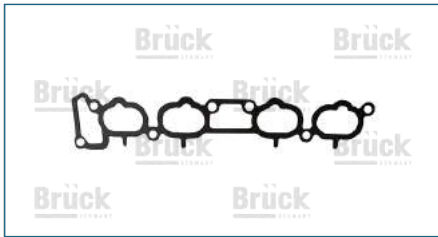

JUNTA MULTIPLE

1403540F10

JUNTA MULTIPLE D21 (1994-2008) 2.4 / (ADMISION)