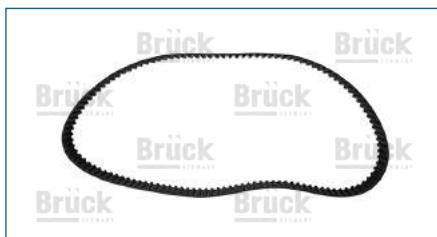

BANDA DENTADA DE TIEMPO (DISTRIBUCION)

038109119P

BANDA DENTADA DE TIEMPO (DISTRIBUCION) EUROVAN T4 (2001-2004) 1.9TDI/(CODIGOS DE MOTOR ATD-AXR-BEW-BRM-BKC-AXB-BRR)