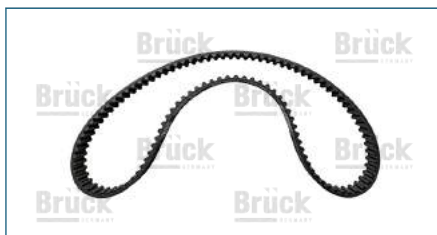

06A109119C

BANDA DENTADA DE TIEMPO (DISTRIBUCION) GOLF IV (1999-2007) 2.0/(138X230-T296)

BANDA DENTADA DE TIEMPO (DISTRIBUCION)

2431232630

BANDA DENTADA DE TIEMPO (DISTRIBUCION) H100 (2007-2012) 2.4 / (123C 19x856 -T124)