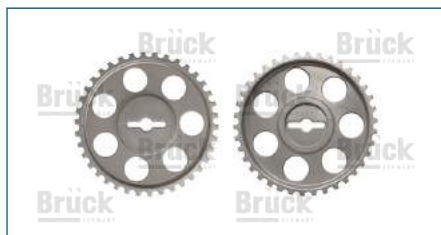

96940660

ENGRANE ARBOL LEVAS AVEO (2008-2018) 1.6 - G3 (2006-2010) 1.6 / (ESCAPE) (ENGRANE)

ENGRANE ARBOL LEVAS

90118241

ENGRANE ARBOL LEVAS CHEVY (1995-2012) 1.6

ENGRANE ARBOL LEVAS

93326080

ENGRANE ARBOL LEVAS CORSA (2002-2009) 1.8 - MERIVA (2006-2008) 1.8 - TORNADO (2003-2019) 1.8 - CHEVY (1995-2012) 1.6