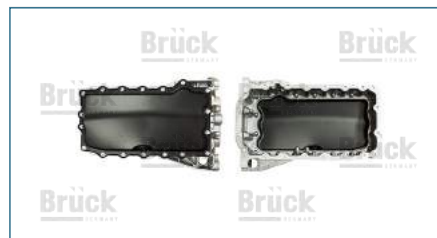

CARTER ACEITE

06A103601T

CARTER ACEITE JETTA IV (1999-2015) 2.0 - GOLF IV (1999-2007) 2.0 - BEETLE (1998-2011) 2.0 - POLO (2003-2007) 2.0 - CORDOBA (2003-2009) 2.0 - IBIZA (2003-2008) 2.0 / (ALUMINIO-METAL)