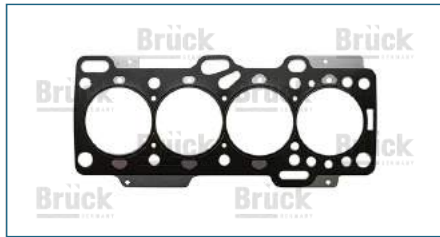

JUNTA CABEZA

2231102760

JUNTA CABEZA ATOS (2005-2011) 1.1 / (ACERO)