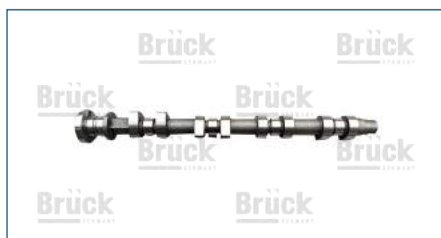

ARBOL LEVAS

13020F450A

ARBOL LEVAS URVAN (2001-2012) 2.4 - D22 (2002-2008) 2.4 - NP300 (2009-2020) 2.4 - XTERRA (1999-2004) 2.4 / (ADMISION)

ARBOL LEVAS

13020F451A

ARBOL LEVAS URVAN (2001-2012) 2.4 - D22 (2002-2008) 2.4 - NP300 (2009-2020) 2.4 - XTERRA (1999-2004) 2.4 / (ESCAPE)