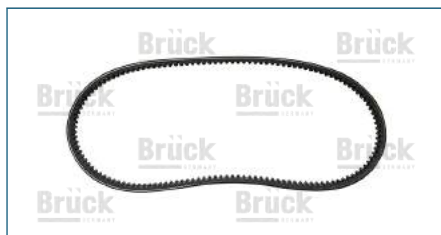

BANDA ALTERNADOR

54903137

BANDA ALTERNADOR JETTA II (1988-1992) 1.8 - GOLF II (1988-1992) 1.8 / (10x865-SIN AIRE ACONDICIONADO-CON DIRECCION HIDRAULICA)