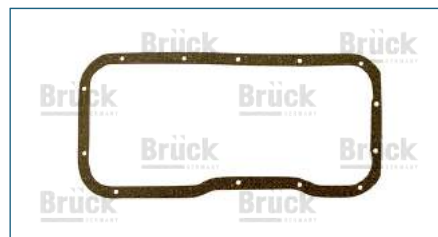

JUNTA CARTER

1104540F00

JUNTA CARTER TSURU III (1992-2017) 1.6 16V - SENTRA B14 (1995-1999) 1.6 16V / (MOTOR)