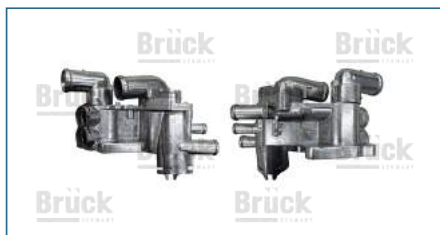

BRIDA TOMA AGUA

032121111AT-AL

BRIDA TOMA AGUA POLO (2003-2007) 1.6 / (2 BULBOS-6 SALIDAS-CAJA REGULADORA-SIN PIPA LATERAL) (ALUMINIO)