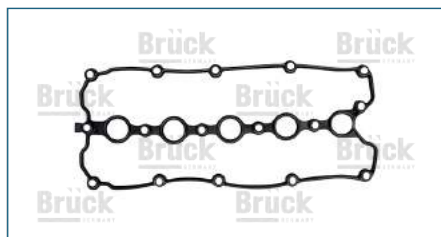

JUNTA PUNTERIAS

06A103483C

JUNTA PUNTERIAS JETTA IV (1999-2015) 2.0 - GOLF IV (1999-2007) 2.0 - BEETLE (1998-2011) 2.0 - CORDOBA (2003-2009) 2.0 - POLO (2003-2007) 2.0 - IBIZA (2003-2008) 2.0

JUNTA PUNTERIAS