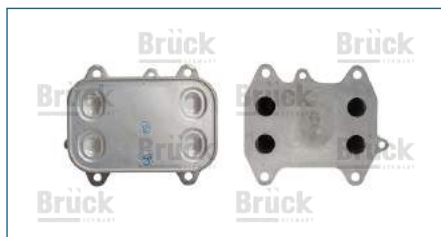

RADIADOR ACEITE

21300JA06A

RADIADOR ACEITE SENTRA B16 (2006-2012) 2.0 - ALTIMA (2013-2018) 2.5 / (CODIGO DE MOTOR QR25DE)

RADIADOR ACEITE

03L115389C

RADIADOR ACEITE EUROVAN T5 (2005-2020) 2.0TDI - AMAROK (2010-2020) 2.0TDI - CRAFTER (2007-2016) 2.0TDI / (INCLUYE BASE Y FILTRO)