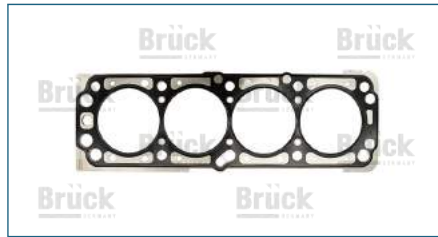

2231102760

JUNTA CABEZA ATOS (2005-2011) 1.1 / (ACERO)

JUNTA CABEZA

96378802

JUNTA CABEZA AVEO (2007-2010) 1.6 - G3 (2006-2010) 1.6 - OPTRA (2006-2010) 2.0 / (F16D3- LXV) (ACERO)

JUNTA CABEZA

96963220

JUNTA CABEZA AVEO (2008-2018) 1.6 - G3 (2006-2010) 1.6 - OPTRA (2006-2010) 2.0 / (ECOTEC - LXT) (ACERO)