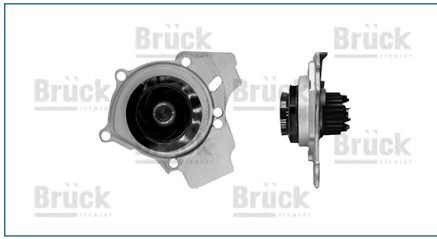

BOMBA AGUA

06J121026G

BOMBA AGUA BORA (2005-2010) 2.0TFSI - GTI (2005-2009) 2.0T - TIGUAN (2008-2017) 2.0TSI - TIGUAN (2018-2019) 2.0TSI