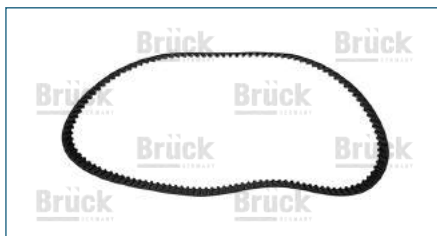

colisión
e interiores

eléctrico

frenos
& clutch

motor

suspensión
& dirección

BANDA DENTADA DE TIEMPO (DISTRIBUCION)

06A109119C

BANDA DENTADA DE TIEMPO (DISTRIBUCION) BEETLE (1998-2011) 2.0/(138X230-T296)