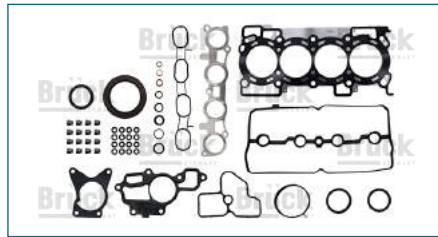

JUEGO JUNTAS MOTOR

101014M725

JUEGO JUNTAS MOTOR SENTRA B15 (2000-2006) 1.8 / (QG18DE - 16 VALVULAS) (JUNTA DE CABEZA DE ACERO)

JUEGO JUNTAS MOTOR

10101EN200

JUEGO JUNTAS MOTOR TIIDA (2007-2018) 1.8 16V - SENTRA B16 (2006-2012) 2.0 16V / (MOTOR MR20DE)