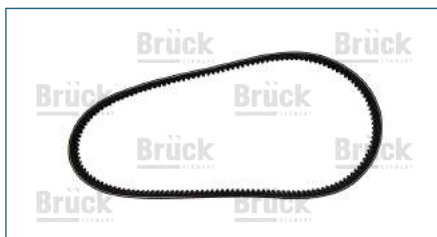

BANDA AIRE ACONDICIONADO

068260849C

BANDA AIRE ACONDICIONADO JETTA II (1988-1992)
1.8 - GOLF II (1988-1992) 1.8 - PASSAT B3 (1988-1993) 2.0 /
(13x950-8371GS)