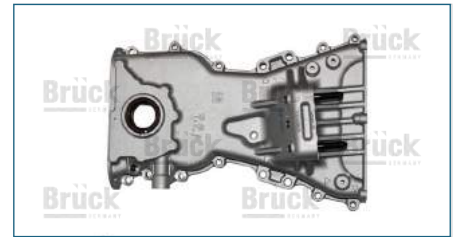

BOMBA ACEITE

2131002550

BOMBA ACEITE ATOS (2000-2004) 1.0 - ATOS (2005-2011) 1.1 - I10 (2014-2020) 1.2

BOMBA ACEITE

25182606

BOMBA ACEITE AVEO (2008-2018) 1.6 - G3 (2006-2010) 1.6 - OPTRA (2006-2010) 2.0

BOMBA ACEITE