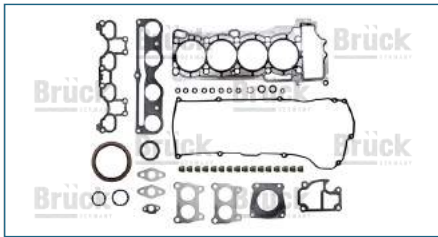

JUEGO JUNTAS MOTOR

101014M725

JUEGO JUNTAS MOTOR SENTRA B15 (2000-2006) 1.8 / (QG18DE - 16 VALVULAS) (JUNTA DE CABEZA DE ACERO)

JUEGO JUNTAS MOTOR

10101EN200

JUEGO JUNTAS MOTOR TIIDA (2007-2018) 1.8 16V - SENTRA B16 (2006-2012) 2.0 16V / (MOTOR MR20DE)