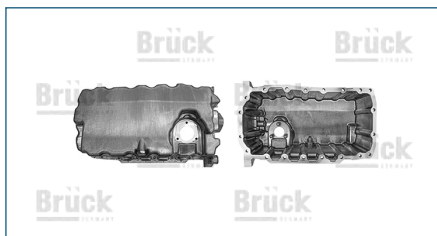

CARTER ACEITE

03L103603H

CARTER ACEITE EUROVAN T5 (2005-2020) 2.0TDI / (CON ENTRADA PARA SENSOR-CON TORNILLO)