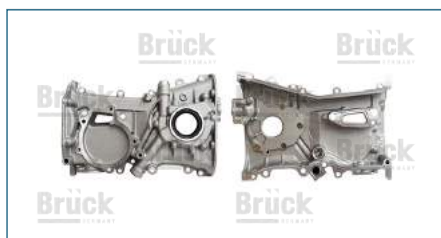

BOMBA ACEITE

11115107B

BOMBA ACEITE SEDAN (1978-2003) 1.6

BOMBA ACEITE

BAA115101-A

BOMBA ACEITE SEDAN (1978-2003) 1.6 / (FUEL INJECTION)

BOMBA ACEITE

1350053Y00