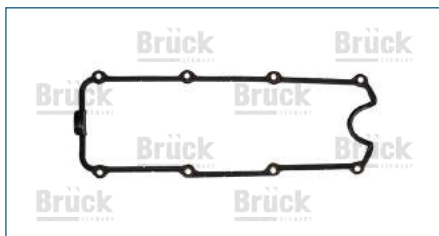

JUNTA PUNTERIAS

051103483A

JUNTA PUNTERIAS JETTA III (1993-1999) 2.0 - GOLF III (1993-1999) 2.0 - JETTA IV (1999-2015) 2.0 - GOLF IV (1999-2007) 2.0 - BEETLE (1998-2011) 2.0 - DERBY (1995-2009) 1.8 - IBIZA (2000-2002) 1.6 - POINTER (1998-2010) 1.8