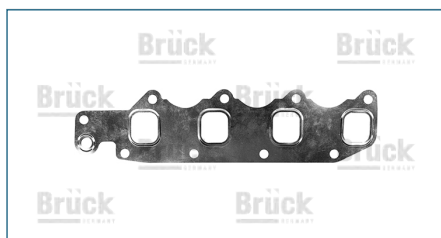

JUNTA MULTIPLE

93429950

JUNTA MULTIPLE CHEVY (1995-2012) 1.6 - CORSA (2002-2009) 1.8 - MERIVA (2006-2008) 1.8 - TORNADO (2003-2010) 1.8 / (ESCAPE) (GRAFITO)

JUNTA MULTIPLE

96571108

JUNTA MULTIPLE MATIZ (2005-2014) 1.0 / (ADMISION)