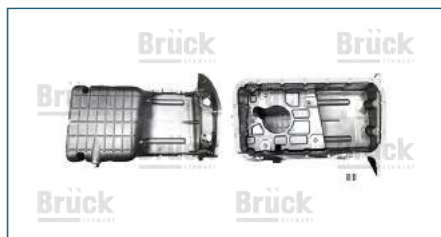

CARTER ACEITE

96518397

CARTER ACEITE MATIZ (2005-2014) 1.0 / (VIENE CON TORNILLO) (ACERO)

CARTER ACEITE

24105453

CARTER ACEITE NUEVO AVEO (2019-2021) 1.5

CHICOTE ACELERADOR

3279002010