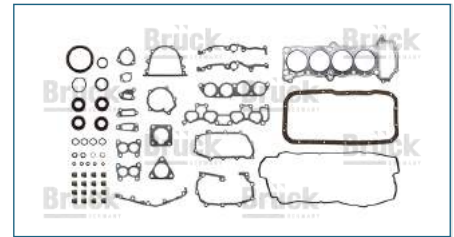

JUEGO JUNTAS MOTOR

101014M725

JUEGO JUNTAS MOTOR SENTRA B15 (2000-2006) 1.8 / (QG18DE - 16 VALVULAS) (JUNTA DE CABEZA DE ACERO)

JUEGO JUNTAS MOTOR

10101EN200

JUEGO JUNTAS MOTOR TIIDA (2007-2018) 1.8 16V - SENTRA B16 (2006-2012) 2.0 16V / (MOTOR MR20DE)