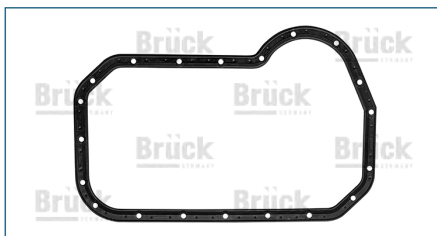

JUNTA CARTER

048103609B

JUNTA CARTER JETTA II (1988-1992) 1.8 - GOLF II (1988-1992) 1.8 - CORSAR (1985-1988) 1.8 - POINTER (1998-2010) 1.8 / (HULE)