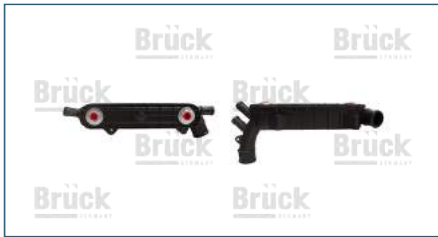

RADIADOR ACEITE

90448821

RADIADOR ACEITE ASTRA H (2006-2008) 2.0T