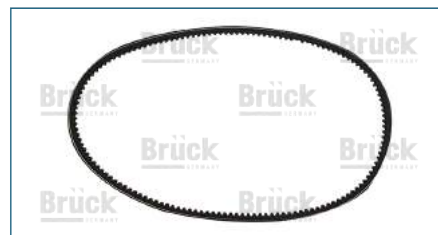

BANDA GENERADOR

111903137E

BANDA GENERADOR SEDAN (1978-2003) 1.6 - COMBI (1974-1989) 1.6 / (10x912-DENTADA)