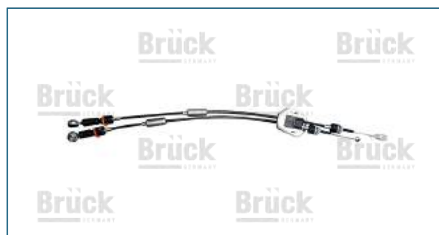

CHICOTE PALANCA VELOCIDADES

25198661

CHICOTE PALANCA VELOCIDADES SPARK (2011-2020) 1.2 / (TRANSMISION ESTANDAR)