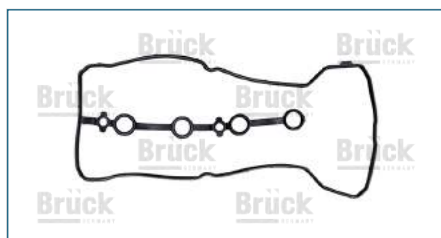

JUNTA PUNTERIAS

132703HCOA

JUNTA PUNTERIAS VERSA (2011-2019) 1.6 - MARCH (2011-2019) 1.6 - NOTE (2013-2019) 1.6