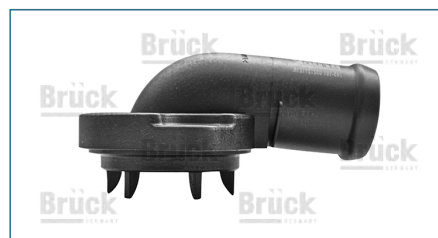

BRIDA TOMA AGUA

032121121K

BRIDA TOMA AGUA GOL (2009-2020) 1.6 - CROSSFOX (2006-2017) 1.6 - POLO (2003-2007) 1.6 - LUPO (2005-2009) 1.6 - SAVEIRO (2009-2020) 1.6 - IBIZA (2003-2008) 1.6 - IBIZA (2009-2017) 1.6 - CORDOBA (2003-2009) 1.6 / (2 TORNILLOS) (CODO BOMBA AGUA)