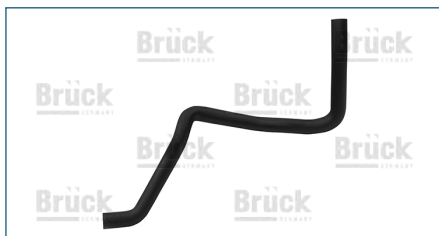

MANGUERA AGUA

1K0122063G

MANGUERA AGUA BORA (2005-2010) 2.0TFSI - GTI (2005-2009) 2.0T - AUDI A3 (2004-2012) 2.0T / (CONECTA A LA BOMBA DE AGUA SECUNDARIA)