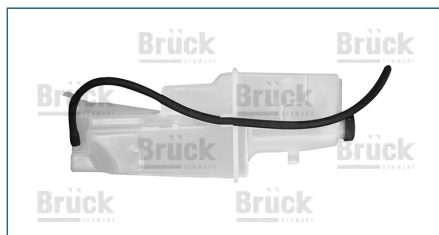

DEPOSITO ANTICONGELANTE

217101HS3B

DEPOSITO ANTICONGELANTE VERSA (2011-2019) 1.6 - MARCH (2011-2019) 1.6 - NOTE (2013-2019) 1.6