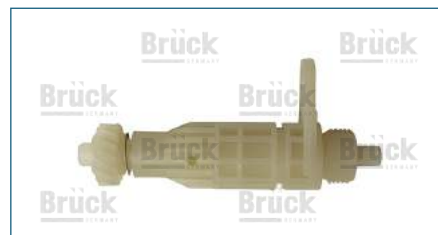

ENGRANE DE VELOCIDAD

90375764

ENGRANE DE VELOCIDAD AVEO (2008-2018) 1.6 - CHEVY (1995-2012) 1.6 - G3 (2006-2010) 1.6 - OPTRA (2006-2010) 1.6 / (TRANSMISION ESTANDAR)