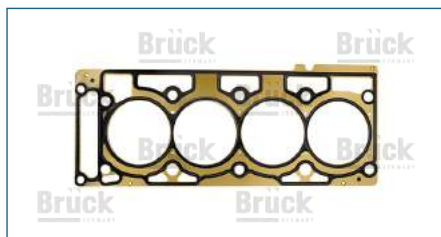

JUNTA CABEZA

XS6E6051BF

JUNTA CABEZA FIESTA (2003-2010) 1.6 - KA (2001-2008) 1.6 - IKON (2000-2015) 1.6 - COURIER (2001-2012) 1.6 / (ZETEC ROCAM-ACERO)