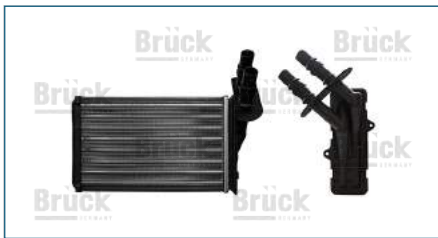

RADIADOR CALEFACCION

770104552

RADIADOR CALEFACCION PLATINA (2002-2010) 1.6 - CLIO (2002-2010) 1.6