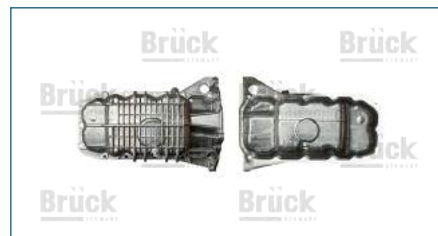

CARTER ACEITE

98MM6675AB

CARTER ACEITE FIESTA (2003-2010) 1.6 / (CON TORNILLO) (ALUMINIO)

CARTER ACEITE

021103601B

CARTER ACEITE JETTA III (1993-1999) 2.8 - GOLF III (1993-1999) 2.8 / (HIERRO)

CARTER ACEITE