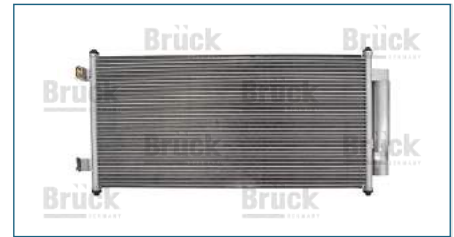

CONDENSADOR/RADIADOR

92100ET000

CONDENSADOR / RADIADOR SENTRA B16 (2006-2012) 2.0 / (CON DESECADOR-CON AIRE ACONDICIONADO)

CONDENSADOR/RADIADOR

92100ED500

CONDENSADOR / RADIADOR TIIDA (2007-2018) 1.6, 1.8 / (CON DESECADOR-CON AIRE ACONDICIONADO)