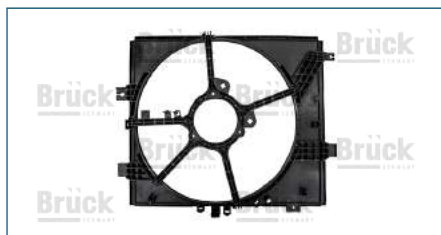

TOLVA RADIADOR

6Q0121207A

TOLVA RADIADOR POLO (2013-2019) 1.6 - IBIZA (2009-2017) 1.6 / (MARCO MOTOVENTILADOR)

TOLVA RADIADOR

214831HS3A

TOLVA RADIADOR VERSA (2011-2019) 1.6 - MARCH (2011-2019) 1.6

TOLVA RADIADOR