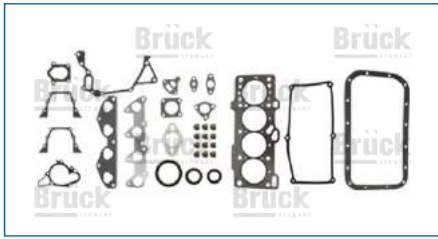

JUEGO JUNTAS MOTOR

2091002A00

JUEGO JUNTAS MOTOR ATOS (2000-2004) 1.0 / (12 VALVULAS-MOTOR G4HG)