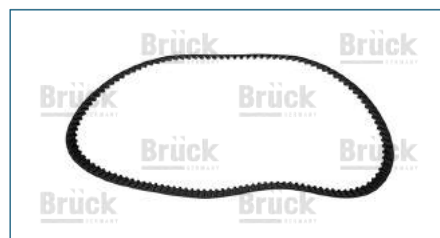

BANDA DENTADA DE TIEMPO (DISTRIBUCION)

038109119P

BANDA DENTADA DE TIEMPO (DISTRIBUCION) BEETLE (1998-2011) 1.9TDI/(CODIGOS DE MOTOR ATD-AXR-BEW-BRM-BKC-AXB-BRR)