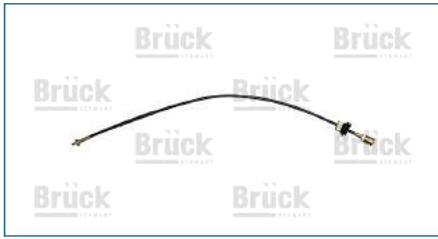

CHICOTE VELOCIMETRO

93231079A

CHICOTE VELOCIMETRO CHEVY (1995-2012) 1.4, 1.6

CHICOTE VELOCIMETRO

111957801FJ

CHICOTE VELOCIMETRO SEDAN (1978-2003) 1.6

CHICOTE VELOCIMETRO

25050F4200