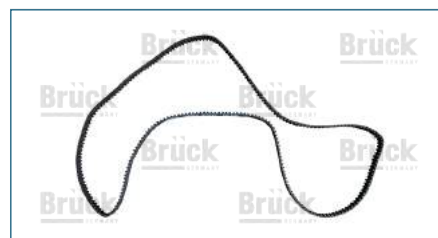

BANDA DENTADA DE TIEMPO (DISTRUBUCION)

078109119C

BANDA DENTADA DE TIEMPO (DISTRIBUCION) PASSAT B5 (1998-2004) 2.8 - AUDI A4 (2000-2005) 2.8 - AUDI A6 (1997-2005) 2.8 / (253x30 - T297)