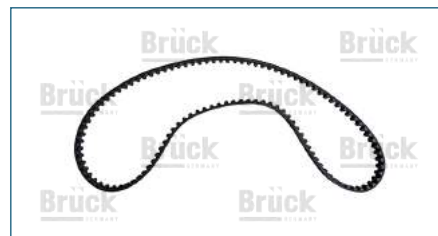

BANDA DENTADA DE TIEMPO (DISTRIBUCION)

90410223

BANDA DENTADA DE TIEMPO (DISTRIBUCION) CHEVY (1995-2012) 1.4, 1.6 - CORSA (2002-2009) 1.8 - TORNADO (2003-2019) 1.8 / (111RS17-T203)