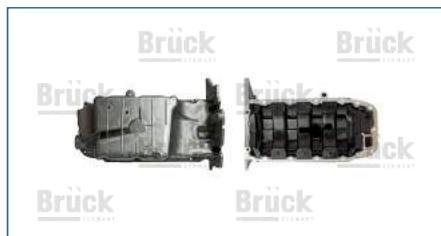

colisión
e interiores

eléctrico

frenos
& clutch

motor

suspensión
& dirección

CARTER ACEITE

55566404

CARTER ACEITE SONIC (2012-2017) 1.6 - TRAX (2013-2019) 1.8 - CRUZE (2010-2016) 1.8 / (INCLUYE ROMPEOLAS PLASTICO)