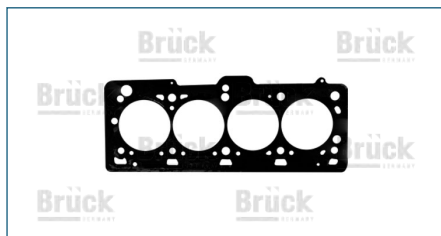

colisión
e interiores

eléctrico

frenos
& clutch

motor

suspensión
& dirección

JUNTA CABEZA

1104400QAA

JUNTA CABEZA PLATINA (2002-2010) 1.6 - CLIO (2002-2010) 1.6 / (ACERO)