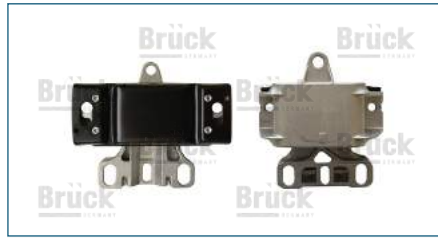

SOPORTE MOTOR

1J0199555AJ

SOPORTE MOTOR JETTA IV (1999-2015) 1.8T, 2.0 - BEETLE (1998-2011) 1.8T, 2.0 / (IZQUIERDO-TRANSMISION ESTANDAR)