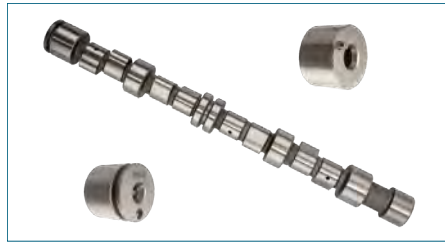

ARBOL LEVAS

55561748

ARBOL LEVAS AVEO (2009) 1.6 - G3 (2006-2010) 1.6 - ASTRA (2000-2005) 2.4 - CRUZE (2010-2016) 1.8 / (ESCAPE)

ARBOL LEVAS

93219507

ARBOL LEVAS CHEVY (1995-2012) 1.4 / (VASTAGO CORTO)

ARBOL LEVAS