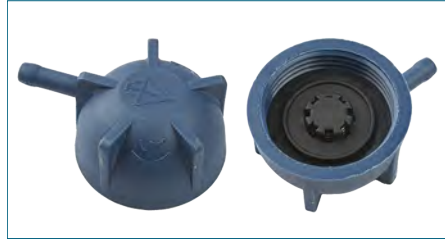

TAPON DEPOSITO ANTICONGELANTE
025121321B

TAPON DEPOSITO ANTICONGELANTE COMBI (1989-2001) 1.8 / (SUPERIOR)