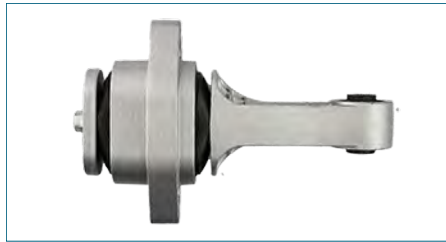

SOPORTE MOTOR

5491040

SOPORTE MOTOR AVEO (2008-2018) 1.6 - G3 (2006-2010) 1.6 / (TRASERO)