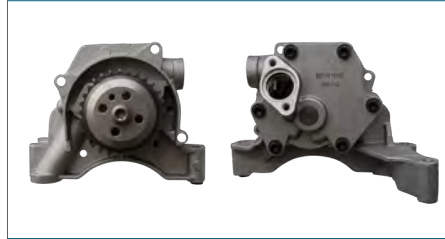

BOMBA ACEITE

03C115105AG

BOMBA ACEITE POLO (2013-2019) 1.4TSI - IBIZA (2009-2017) 1.4T - AUDI A1 (2010-2019) 1.4TSI - AUDI A3 (2004-2012) 1.4T - GOLF VI (2013-2014) 1.4TSI - TIGUAN (2018-2019) 1.4TSI - GOLF VI (2013-2014) 1.4TSI