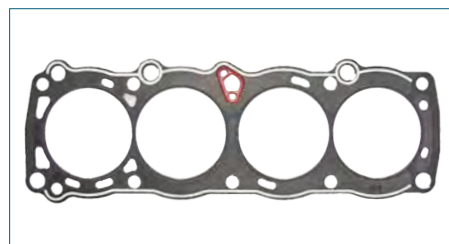

11044ET80A

JUNTA CABEZA SENTRA B16 (2006-2012) 2.5 - ALTIMA (2013-2018) 2.5 - XTRAIL (2008-2014) 2.5 - ROGUE (2008-2016) 2.5 - KOLEOS (2008-2017) 2.5

JUNTA CABEZA

11044EN200

JUNTA CABEZA TIIDA (2007-2018) 1.8 - SENTRA B16 (2006-2012) 2.0 / (MR18DE-MR20DE) (16 VALVULAS)