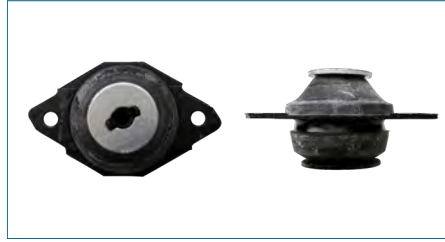

SOPORTE MOTOR

191199381

SOPORTE MOTOR CORDOBA (1999-2002) 1.6 - CORDOBA (2003-2009) 1.6 - IBIZA (2003-2008) 1.6 - IBIZA (2009-2017) 1.6 - TOLEDO (2001-2005) 1.6

SOPORTE MOTOR

7D0199132D

SOPORTE MOTOR EUROVAN T4 (2001-2004) 1.9TDI / (CILINDRO)