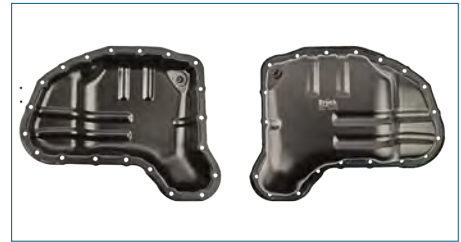

CARTER ACEITE

11110ED010

CARTER ACEITE VERSA (2011-2019) 1.6 - MARCH (2011-2019) 1.6 - TIIDA (2007-2018) 1.6 / (ANCHO 230MM-LARGO 191MM-CON TORNILLO) (VERSA PRIMERAS VERSIONES)

CARTER ACEITE

7700111746

CARTER ACEITE CLIO (2002-2010) 2.0 - MEGANE (2004-2009) 2.0 - KANGOO (2008-2018) 1.6 / (ALUMINIO)