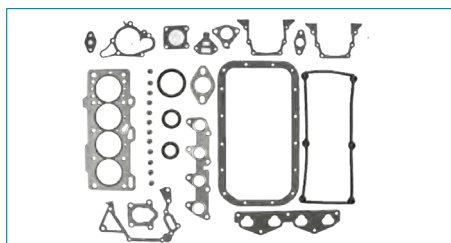

JUEGO JUNTAS MOTOR

2091002A00

JUEGO JUNTAS MOTOR ATOS (2000-2004) 1.0 / (12 VALVULAS-MOTOR G4HC)