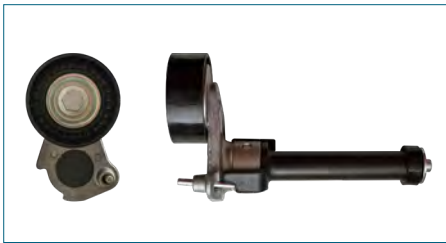

TENSOR DISTRIBUCION

06J903133A

TENSOR DISTRIBUCION JETTA VI (2011-2018) 2.0TSI - BORA (2005-2010) 2.0TFSI- GTI (2005-2009) 2.0T - PASSAT B6 (2005-2011) 2.0T - TIGUAN (2008-2017) 2.0TSI - AUDI A3 (2004-2012) 2.0T - NB (2011-2019) 2.0T