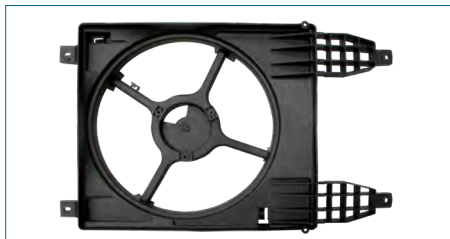

TOLVA RADIADOR

96880149

TOLVA RADIADOR AVEO (2008-2018) 1.6 - G3 (2006-2010) 1.6 / (CON AIRE ACONDICIONADO - MARCO)

TOLVA RADIADOR

90410053

TOLVA RADIADOR CHEVY (1995-2012) 1.4, 1.6 / (SIN AIRE ACONDICIONADO)