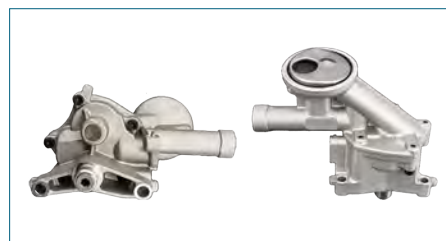

BOMBA ACEITE

021115105B

BOMBA ACEITE JETTA III (1993-1999) 2.8 - GOLF III (1993-1999) 2.8 - JETTA IV (1999-2015) 2.8 - ALHAMBRA (2002-2008) 2.8 - TT (1999-2006) 3.2