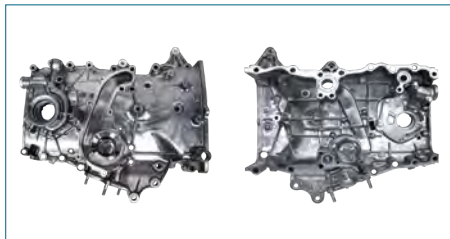

BOMBA ACEITE

135008J00B

BOMBA ACEITE SENTRA B15 (2000-2006) 2.5 - XTRAIL (2001-2008) 2.5 - ALTIMA (2002-2006) 2.5 / (MOTOR QR25DE)

BOMBA ACEITE

1501001M00

BOMBA ACEITE TSURU III (1992-2017) 1.6 - TSURU II (1988-1991) 1.6 / (8 VALVULAS)

BOMBA ACEITE

1350053Y00

BOMBA ACEITE TSURU III (1992-2017) 1.6 16V - SENTRA B14 (1995-1999) 1.6 16V / (CON TAPA DISTRIBUCION)

BOMBA ACEITE

15010EB70A

BOMBA ACEITE URVAN (2013-2018) 3.0 DIESEL

BOMBA ACEITE

1501000QAB

BOMBA ACEITE PLATINA (2002-2010) 1.6 - CLIO (2002-2010) 1.6 - KANGOO (2001-2008) 1.6 / (K4M-16 VALVULAS)

BOMBA ACEITE

1131075073

BOMBA ACEITE HIACE (2005-2019) 2.7 - HILUX (2005-2015) 2.7 - TACOMA (2004-2015) 4.0 / (TAPA DE DISTRIBUCION)