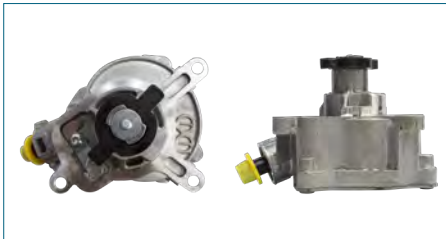

BOMBA VACIO

07K145100H

BOMBA VACIO JETTA VI (2011-2018) 2.5FSI - BORA (2005-2010) 2.5FSI - NB (2011-2019) 2.5 - TT (2006-2014) 2.5T