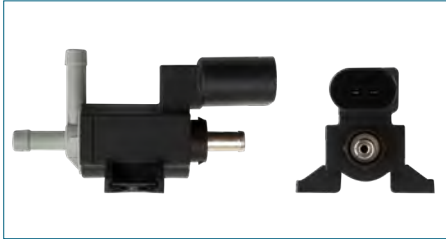

VALVULA SOLENOIDE TURBO

06F906283F

VALVULA SOLENOIDE TURBO JETTA VI(2011-2018) 2.0TSI - BORA(2005-2010) 2.0TFSI - NB(2011-2019) 2.0T - GTI(2005-2009) 2.0T - CC(2008-2016) 2.0TSI - AMAROK(2010-2020) 2.0TSI - AUDI A3(2013-2020) 1.8T, 2.0T - Q3(2015-2018) 2.0TFSI - Q5(2008-2018) 2.0TFSI