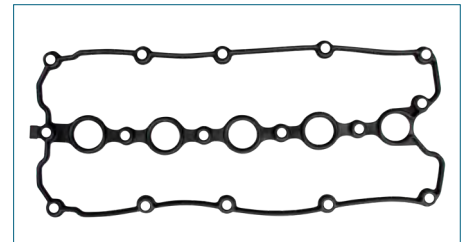

JUNTA PUNTERIAS

07K103483B

JUNTA PUNTERIAS JETTA VI (2011-2018) 2.5FSI - BORA (2005-2010) 2.5FSI - BEETLE (1998-2011) 2.5 - PASSAT B7 (2012-2018) 2.5 - SPORTWAGEN (2010-2016) 2.5 - NB (2011-2019) 2.5