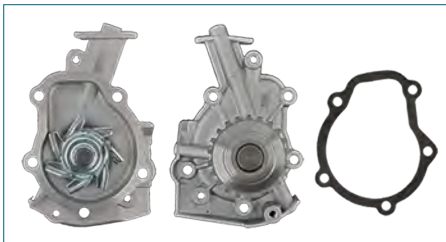

BOMBA AGUA

93182038

BOMBA AGUA CORSA (2002-2009) 1.4 / (POLEA CON 23 DIENTES) (MODELO EUROPEO)

BOMBA AGUA

93368514

BOMBA AGUA CORSA (2002-2009) 1.8 - TORNADO (2003-2019) 1.8 - MERIVA (2006-2008) 1.8 / (POLEA CON 19 DIENTES)