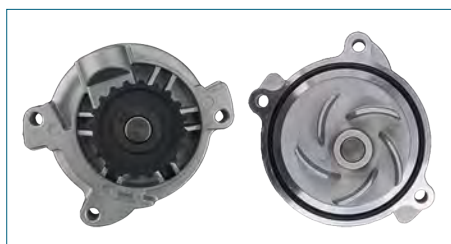

BOMBA AGUA

074I2I005N

BOMBA AGUA EUROVAN T4 (2001-2004) 2.5