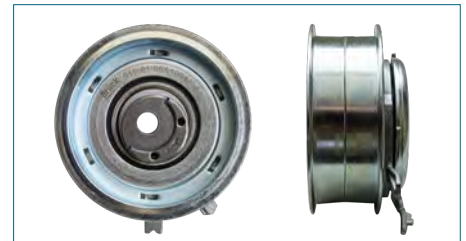

POLEA LOCA

06A109479A

POLEA LOCA JETTA IV (1999-2015) 2.0 - GOLF IV (1999-2007) 2.0 - BEETLE (1998-2011) 2.0 - AUDI A3 (1996-2003) 1.8T / (DISTRIBUCION)