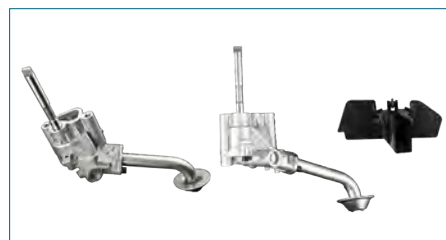

BOMBA ACEITE

026115105A

BOMBA ACEITE POINTER (1998-2004) 1.8 / (CON ROMPEOLAS)