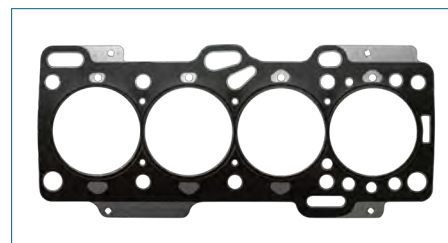

JUNTA CABEZA

2231102760

JUNTA CABEZA ATOS (2005-2011) 1.1 / (ACERO)