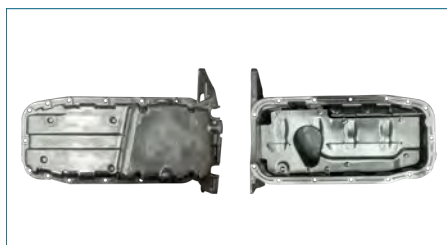

**CARTER ACEITE****90501528**

CARTER ACEITE CHEVY (1995-2012) 1.6 / (CON TORNILLO)

**CARTER ACEITE****93335205**

CARTER ACEITE CORSA (2002-2009) 1.8 - MERIVA (2006-2008) 1.8 - TORNADO (2003-2019) 1.8 / (CON DEFLECTOR-CON TORNILLO)