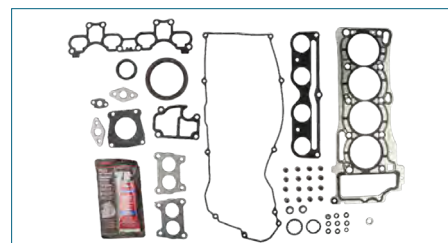

2091002S00

JUEGO JUNTAS MOTOR ATOS (2005-2011) 1.1 / (12 VALVULAS-MOTOR G4HG)

JUEGO JUNTAS MOTOR

101014M725

JUEGO JUNTAS MOTOR SENTRA B15 (2000-2006) 1.8 / (QG18DE - 16 VALVULAS) (JUNTA DE CABEZA DE ACERO)