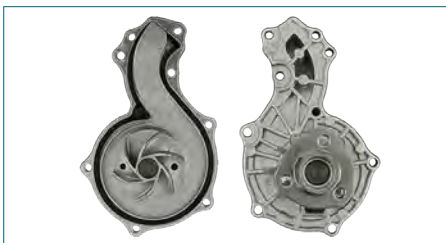

BOMBA AGUA

026121005B-A

BOMBA AGUA ATLANTIC (1981-1987) 1.7, 1.8 - CA-
RIBE (1977-1987) 1.6, 1.8 - JETTA II (1988-1992) 1.8
- GOLF II (1988-1992) 1.8 - JETTA III (1993-1999) 1.8 -
GOLF III (1993-1999) 1.8 - POINTER (1998-2010) 1.8 /
(BRIDA CHICA REPUESTO-IMPELENTE ALUMINIO)