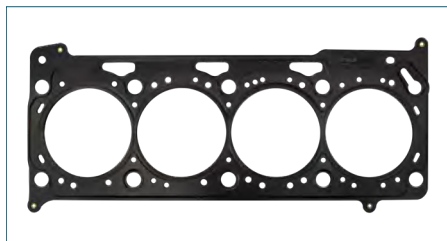

JUNTA CABEZA

11044IKTOB

JUNTA CABEZA VERSA (2011-2019) 1.6 - MARCH (2011-2019) 1.6 - NOTE (2013-2019) 1.6 / (ACERO)

JUNTA CABEZA

1111575052

JUNTA CABEZA HIACE (2005-2019) 2.7 - HILUX (2005-2015) 2.7 - TACOMA (2004-2015) 4.0 / (ACERO)