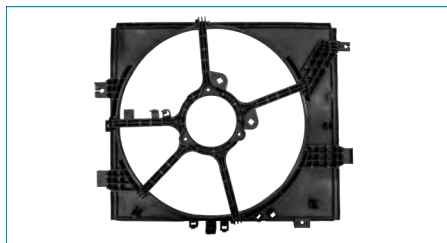

TOLVA RADIADOR

214831HS3A

TOLVA RADIADOR VERSA (2011-2019) 1.6 - MARCH (2011-2019) 1.6