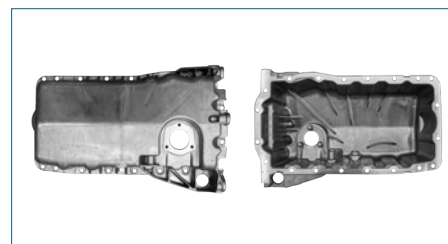

CARTER ACEITE

038103603M

CARTER ACEITE JETTA IV (1999-2015) 1.8T - GOLF IV (1999-2007) 1.8T - BEETLE (1998-2011) 1.8T - LEON (2001-2006) 1.8T - AUDI A3 (1996-2003) 1.8T - TT (1999-2006) 1.8T / (CON ORIFICIO PARA SENSOR) (ALUMINIO)