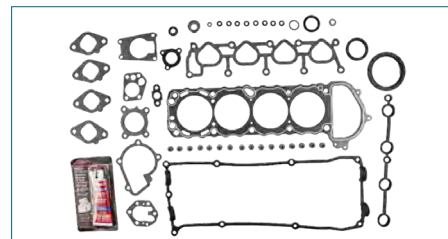

JUEGO JUNTAS MOTOR

10101EN200

JUEGO JUNTAS MOTOR TIIDA (2007-2018) 1.8 16V - SENTRA B16 (2006-2012) 2.0 16V / (MOTOR MR20DE)

JUEGO JUNTAS MOTOR

1010157Y26

JUEGO JUNTAS MOTOR TSURU III (1992-2017) 1.6 16V - TSUBAME (1994-2000) 1.6 16V / (MOTORES GA16DE)