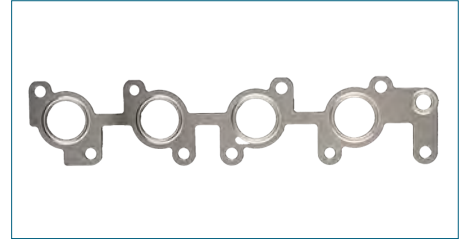

JUNTA MULTIPLE

96416309

JUNTA MULTIPLE SPARK (2011-2020) 1.2 - BEAT (2018-2020) 1.2 / (ESCAPE)