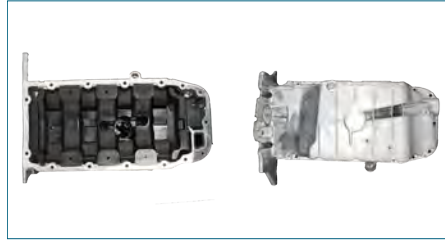

**CARTER ACEITE****96518397**

CARTER ACEITE MATIZ (2005-2014) 1.0 / (VIENE CON TORNILLO) (ACERO)

CARTER ACEITE

24105453

CARTER ACEITE NUEVO AVEO (2019-2021) 1.5

CARTER ACEITE

55566404

CARTER ACEITE SONIC (2012-2017) 1.6 - TRAX (2013-2019) 1.8 - CRUZE (2010-2016) 1.8 / (INCLUYE ROMPEOLAS PLASTICO)