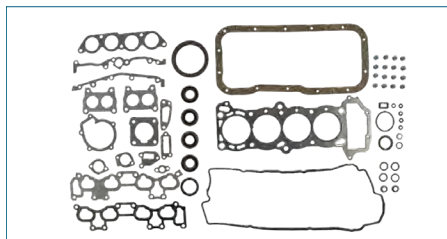

JUEGO JUNTAS MOTOR

1010157Y26

JUEGO JUNTAS MOTOR TSURU III (1992-2017) 1.6 16V - TSUBAME (1994-2000) 1.6 16V / (MOTORES GA16DE)