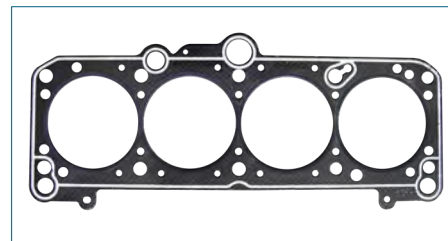

JUNTA CABEZA

026103383K

JUNTA CABEZA JETTA II (1988-1992) 1.8 - GOLF II (1988-1992) 1.8 - COMBI (1989-2001) 1.8 - CORSAR (1985-1988) 1.8 / (MOTOR CARBURADO) (GRAFITO)