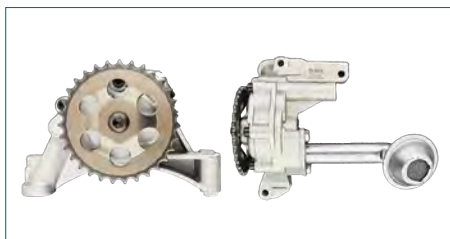

BOMBA ACEITE

021115105B

BOMBA ACEITE JETTA III (1993-1999) 2.8 - GOLF III (1993-1999) 2.8 - JETTA IV (1999-2015) 2.8 - ALHAMBRA (2002-2008) 2.8 - TT (1999-2006) 3.2

BOMBA ACEITE

06A115105B

BOMBA ACEITE JETTA IV (1999-2015) 1.8T, 2.0 - GOLF IV (1999-2007) 1.8T, 2.0 - BEETLE (1998-2011) 1.8T, 2.0 - POLO (2003-2007) 2.0 - CORDOBA (2003-2009) 2.0 - IBIZA (2003-2008) 1.8T, 2.0 / (CON FILTRO)