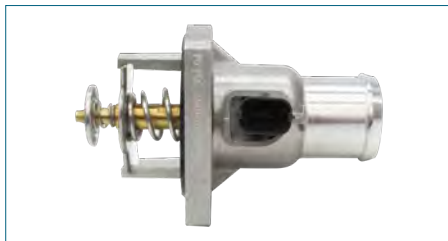

TERMOSTATO BOMBA AGUA

90200836

TERMOSTATO BOMBA AGUA CHEVY (1995-2012) 1.6 / (92 GRADOS)

TERMOSTATO BOMBA AGUA

094580182

TERMOSTATO BOMBA AGUA MATIZ (2005-2014) 1.0 / (89 GRADOS)

TERMOSTATO BOMBA AGUA

55578419