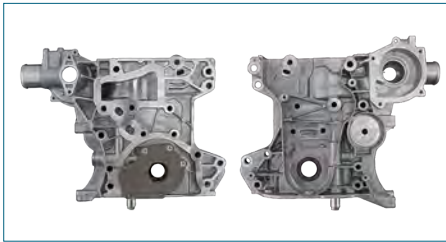

BOMBA ACEITE AVEO (2008-2018) 1.6 - G3 (2006-2010) 1.6 - OPTRA (2006-2010) 2.0

BOMBA ACEITE

90412744

BOMBA ACEITE CHEVY (1995-2012) 1.4, 1.6

BOMBA ACEITE

93377141

BOMBA ACEITE CORSA (2002-2009) 1.8 - TORNADO (2003-2019) 1.8 - MERIVA (2006-2008) 1.8 / (PATA LARGA)

BOMBA ACEITE

93294869

BOMBA ACEITE CORSA (2002-2009) 1.8 - TORNADO (2003-2019) 1.8 / (PATA CORTA)

BOMBA ACEITE

25189698

BOMBA ACEITE MATIZ (2005-2014) 1.0

BOMBA ACEITE

25195117