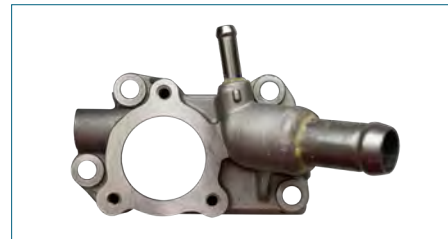

BRIDA

25188413

BRIDA TOMA AGUA SPARK (2011-2020) 1.2 / (HOUSING) (ALUMINIO)