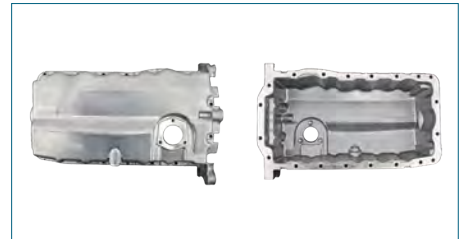

CARTER ACEITE

038103603AG

CARTER ACEITE BORA (2005-2010) 1.9TDI, 2.0TFSI - GTI (2005-2009) 2.0T - CADDY (2015-2019) 2.0TDI / (CON ORIFICIO PARA SENSOR-CON TORNILLO DE ACERO)