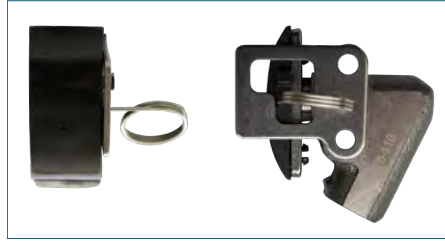

TENSOR DISTRIBUCION

1307053Y13

TENSOR CADENA DISTRIBUCION TSURU III (1992-2017) 1.6 - SENTRA B14 (1995-1999) 1.6 / (SUPERIOR)