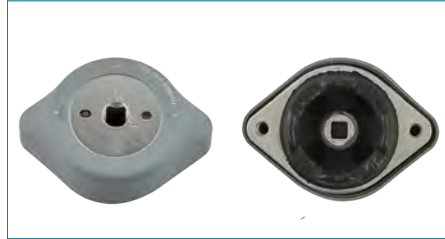

SOPORTE CAJA VELOCIDADES

8D0399151J

SOPORTE CAJA VELOCIDADES PASSAT B5 (1998-2004) 1.8T - AUDI A4 (1994-2000) 1.8T - TOUAREG (2002-2010) 3.2 - AUDI A6 (1997-2005) 2.8 / (TRANSMISION ESTANDAR)