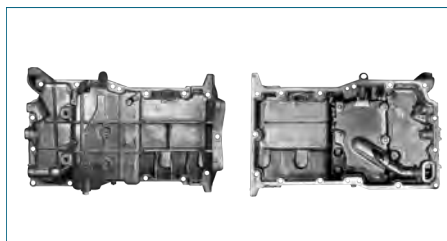

CARTER ACEITE

12576650

CARTER ACEITE ASTRA (2000-2005) 2.2 - ZAFIRA (2000-2005) 2.2 / (SIN ORIFICIO PARA SENSOR) (ALUMINIO)