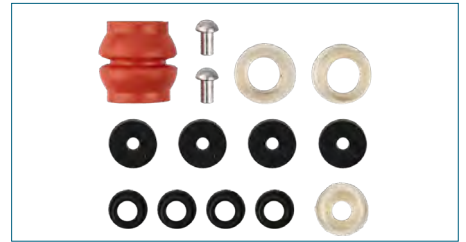

REPUESTO PALANCA VELOCIDADES

I9I798211A

REPUESTO PALANCA VELOCIDADES JETTA II (1988-1992) 1.8 - GOLF II (1988-1992) 1.8 - JETTA III (1993-1999) 1.8, 2.0 - GOLF III (1993-1999) 1.8, 2.0 / (JUEGO BUJES)