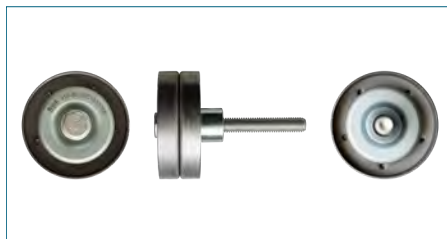

POLEA ALTERNADOR

03C145276B

POLEA LOCA GOLF VII (2015-2019) 1.4TSI - SPORTWAGEN (2010-2013) 2.5 - IBIZA (2009-2017) 1.6 / (INCLUYE TORNILLO) (ALTERNADOR)