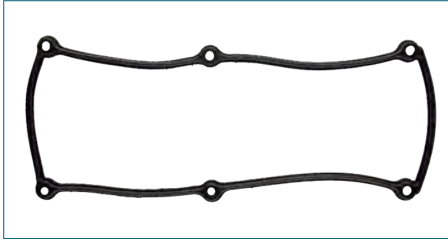

JUNTA PUNTERIAS

90409594

JUNTA PUNTERIAS CHEVY (1995-2012) 1.6 / (MPFI) (HULE)

JUNTA PUNTERIAS

96416270

JUNTA PUNTERIAS SPARK (2011-2020) 1.2 - BEAT (2018-2020) 1.2

JUNTA PUNTERIAS

2811502310