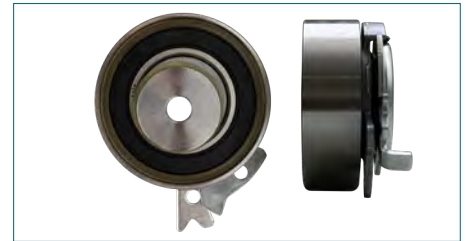

POLEA LOCA

90499401

POLEA LOCA CHEVY (1995-2012) 1.4, 1.6 / (DISTRIBUCION)