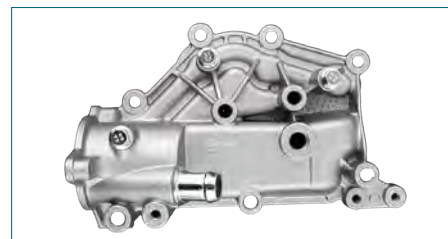

BRIDA

7700600514

BRIDA TOMA AGUA PLATINA (2002-2010) 1.6 - CLIO (2002-2010) 1.6 - APRIO (2008-2010) 1.6 - KANGOO (2008-2018) 1.6 - MEGANE (2004-2009) 1.6 - SANDERO (2010-2019) 1.6 - STEPWAY (2010-2019) 1.6 / (CAJA REGULADORA) (ALUMINIO)