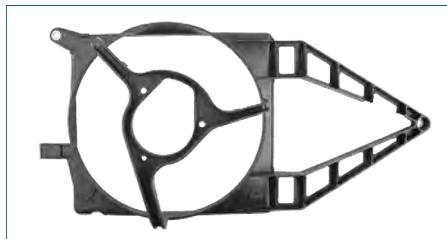

TOLVA RADIADOR

96880149

TOLVA RADIADOR AVEO (2008-2018) 1.6 - G3 (2006-2010) 1.6 / (CON AIRE ACONDICIONADO - MARCO)

TOLVA RADIADOR

90410053

TOLVA RADIADOR CHEVY (1995-2012) 1.4, 1.6 / (SIN AIRE ACONDICIONADO)