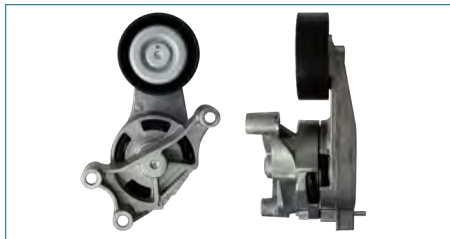

POLEA TENSOR

03L109243F
POLEA TENSOR ALTERNADOR JETTA VI (2011-2018)
2.0TDI - POLO (2003-2007) 1.6 - VENTO (2014-2019)
1.6TDI - EUROVAN T5 (2005-2020) 2.0TDI -
CRAFTER (2007-2016) 2.0TDI - AMAROK (2010-
2020) 2.0TDI - CADDY (2015-2019) 2.0TDI