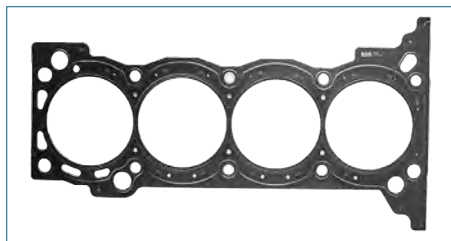

JUNTA CABEZA

1111575052

JUNTA CABEZA HIACE (2005-2019) 2.7 - HILUX (2005-2015) 2.7 - TACOMA (2004-2015) 4.0 / (ACERO)