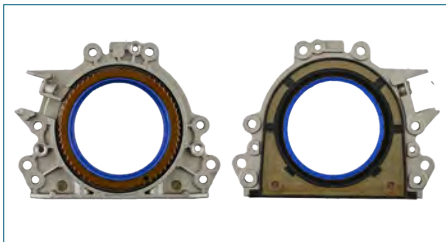

RETEN CIGÜEÑAL

04E103170A

RETEN CIGÜEÑAL GOLF VII (2015-2019) 1.4TSI - POLO (2013-2019) 1.4TSI - TIGUAN (2018-2019) 1.4TSI - IBIZA (2009-2017) 1.4T - LEON (2014-2020) 1.4T - AUDI A1 (2010-2019) 1.4TSI - Q2 (2016-2020) 1.4TSI / (BASE DE ALUMINIO-SIN SENSOR)