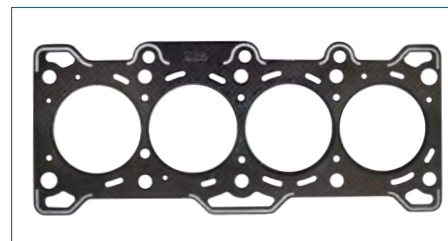

JUNTA CABEZA

90511490

JUNTA CABEZA CHEVY (1995-2012) 1.6

JUNTA CABEZA

93294583

JUNTA CABEZA CORSA (2002-2009) 1.8 - MERIVA (2006-2008) 1.8 - TORNADO (2003-2019) 1.8 / (TRES LAMINAS) (ACERO)

JUNTA CABEZA

96325170