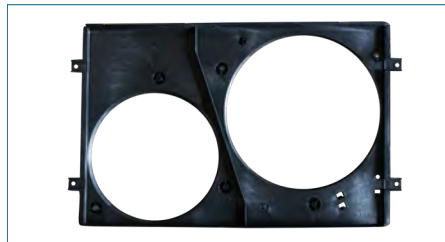

IJ0121207M

TOLVA RADIADOR JETTA IV (1999-2015) 2.0 - GOLF IV (1999-2007) 2.0 - AUDI A3 (1996-2003) 1.8T / (MARCO MOTOVENTILADOR)

TOLVA RADIADOR

6Q0121207F

TOLVA RADIADOR POLO (2003-2007) 1.6 / (TRANSMISION AUTOMATICA-MARCO MOTOVENTILADOR)