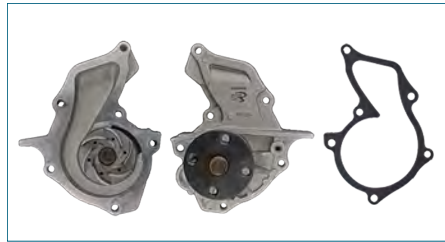

BOMBA ACEITE

111115107B

BOMBA ACEITE SEDAN (1978-2003) 1.6

BOMBA ACEITE

BAA115101-A

BOMBA ACEITE SEDAN (1978-2003) 1.6 / (FUEL INJECTION)

BOMBA AGUA

96MX8591AA