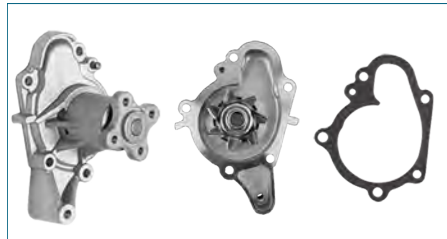

BOMBA AGUA SPARK (2011-2020) 1.2

BOMBA AGUA

25194461

BOMBA AGUA SPARK (2011-2020) 1.2 / (COMPLETA)

BOMBA AGUA

2510002512

BOMBA AGUA ATOS (2000-2004) 1.0

BOMBA AGUA