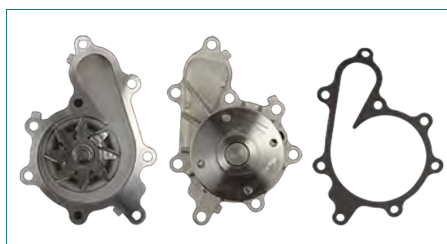

BOMBA AGUA ALTIMA (1998-2001) 2.4

BOMBA AGUA

2101086G00

BOMBA AGUA D21 (1994-2008) 2.4 - ICHIVAN (1990-1996) 2.4 / (PROPELA DE METAL)

BOMBA AGUA

210104JM0A

BOMBA AGUA NP300 (2009-2020) 2.5

BOMBA AGUA

21010EB70A

BOMBA AGUA NP300 (2009-2020) 2.5DIESEL - CABSTAR (2006-2018) 2.5DIESEL

BOMBA AGUA

21010VK525

BOMBA AGUA NP300 (2009-2020) 2.5DIESEL / (CON JUNTA Y TORNILLOS)

BOMBA AGUA

2101000QAA

BOMBA AGUA PLATINA (2002-2010) 1.6 - CLIO (2002-2010) 1.6 - KANGOO (2001-2008) 1.6 - APRIO (2008-2010) 1.6 / (CON JUNTA Y TORNILLO-POLEA CON 20 DIENTES)