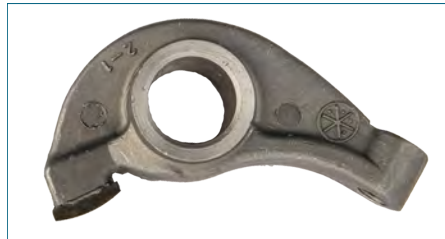

BALANCIN PUNTERIAS

1325701M05

BALANCIN PUNTERIAS TSURU III (1992-2017) 1.6 - TSURU II (1988-1991) 1.6 - TSURU I (1984-1987) 1.5 / (8 VALVULAS)