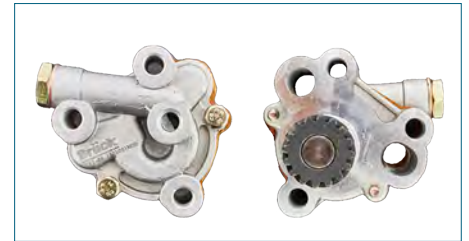

BOMBA ACEITE

15010V0300

BOMBA ACEITE D21 (1994-2008) 2.4 - D22 (2002-2008) 2.4 - URVAN (2001-2012) 2.4

BOMBA ACEITE

135005M00A

BOMBA ACEITE SENTRA B15 (2000-2006) 1.8 - ALMERA (2000-2006) 1.8 / (CON TAPA DISTRIBUCION)

BOMBA ACEITE

135008J00B

BOMBA ACEITE SENTRA B15 (2000-2006) 2.5 - XTRAIL (2001-2008) 2.5 - ALTIMA (2002-2006) 2.5 / (MOTOR QR25DE)

BOMBA ACEITE

1501001M00

BOMBA ACEITE TSURU III (1992-2017) 1.6 - TSURU II (1988-1991) 1.6 / (8 VALVULAS)