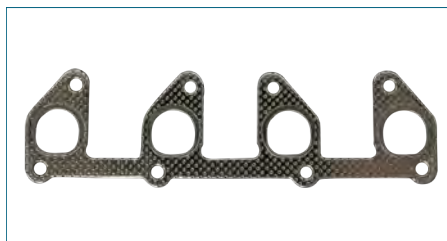

JUNTA MULTIPLE

96461130

JUNTA MULTIPLE AVEO (2008-2018) 1.6 - G3 (2006-2010) 1.6 / (4 PIEZAS-SELLO-ADMISION)

JUNTA MULTIPLE

93429950

JUNTA MULTIPLE CHEVY (1995-2012) 1.6 - CORSA (2002-2009) 1.8 - MERIVA (2006-2008) 1.8 - TORNADO (2003-2010) 1.8 / (ESCAPE) (GRAFITO)