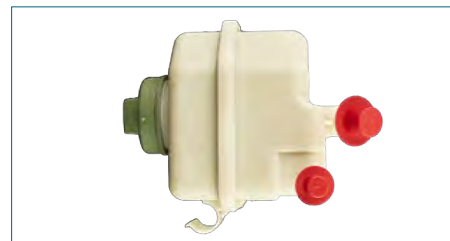

DEPOSITO LIQUIDO DIRECCION HIDRAULICA

7E042237IG

DEPOSITO LIQUIDO DIRECCION HIDRAULICA EUROVAN T5 (2005-2021) 1.9TDI, 2.0TDI