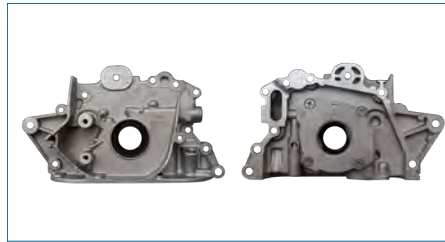

BOMBA ACEITE

2131002550

BOMBA ACEITE ATOS (2000-2004) 1.0 - ATOS (2005-2011) 1.1 - I10 (2014-2020) 1.2