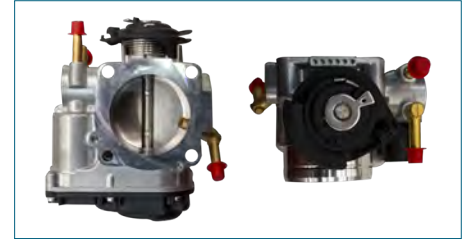

CUERPO ACELERACION

06A133062BH

CUERPO ACELERACION IBIZA (2009-2017) 2.0 / (60 MM-6 PINES-1 MANGUERA ENFRIAMIENTO-MARIPOSA)

CUERPO ACELERACION

037133064F

CUERPO ACELERACION JETTA III (1993-1998) 2.0 - GOLF III (1993-1998) 2.0 / (CODIGO MOTOR ABA)