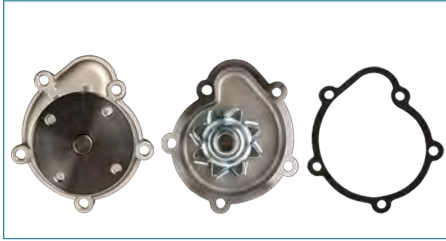

210108J000

BOMBA AGUA SENTRA B15 (2000-2006) 1.8 - ALTIMA (2002-2006) 2.5 - ALTIMA (2007-2012) 2.5 - ROGUE (2008-2016) 2.5

BOMBA AGUA

210103RC1A

BOMBA AGUA SENTRA B17 (2013-2019) 1.8 / (MR18DE)

BOMBA AGUA

B1010ET00A

BOMBA AGUA TIIDA (2007-2018) 1.8 - SENTRA B16 (2006-2012) 2.0

BOMBA AGUA

2101001M25

BOMBA AGUA TSURU I (1984-1987) 1.5 / 8V
(24A-BRIDA CHICA-GWN-PROPELA DE METAL)

BOMBA AGUA

2101050A28

BOMBA AGUA TSURU II (1988-1991) 1.6 / (BRIDA GRANDE)