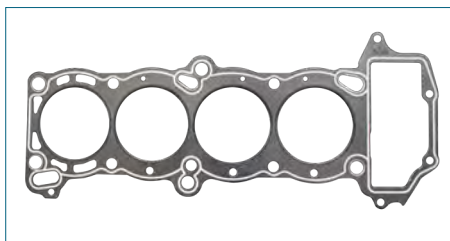

JUNTA CABEZA

1104457Y00

JUNTA CABEZA TSURU III (1992-1997) 1.6 16V / (GA16DE) (GRAFITO)