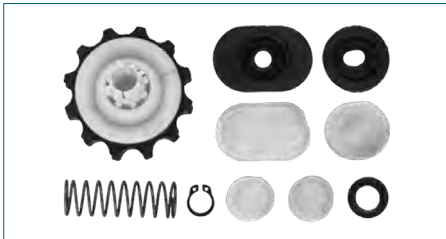

REPUESTO PALANCA VELOCIDADES

5X0711025A

REPUESTO PALANCA VELOCIDADES POINTER (1998-2010) 1.8 / (JUEGO BUJES Y BASE)