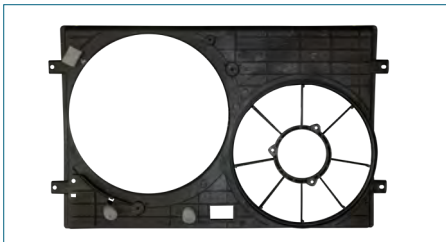

TOLVA RADIADOR

6Q0121207F

TOLVA RADIADOR POLO (2003-2007) 1.6 / (TRANSMISION AUTOMATICA-MARCO MOTOVENTILADOR)