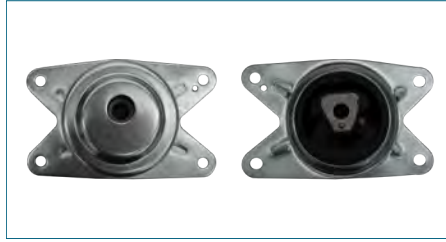

SOPORTE MOTOR

90575457

SOPORTE MOTOR ASTRA (2000-2005) 1.8 - ZAFIRA (2000-2005) 1.8 / (TRANSMISION AUTOMATICA)