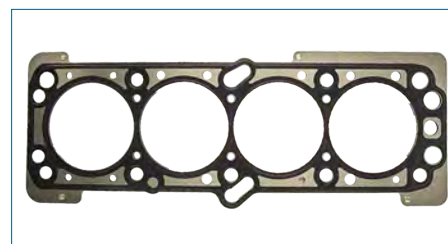

JUNTA CABEZA

96963220

JUNTA CABEZA AVEO (2008-2018) 1.6 - G3 (2006-2010) 1.6 - OPTRA (2006-2010) 2.0 / (ECOTEC - LXT) (ACERO)