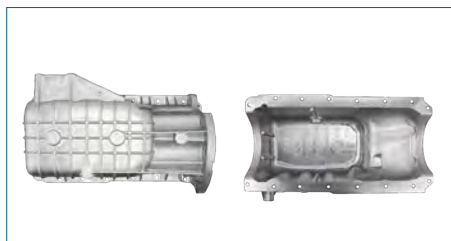

CARTER ACEITE

XS6E6675BIG

CARTER ACEITE KA (2001-2008) 1.6 - COURIER (2001-2012) 1.6 / (CON TORNILLO) (ALUMINIO)