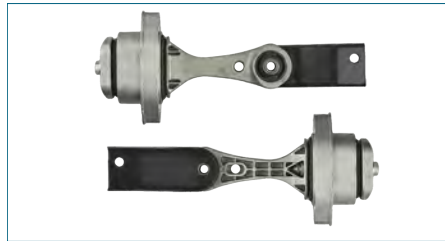

SOPORTE MOTOR

IJ0199851N

SOPORTE MOTOR JETTA IV (1999-2015) 2.0 - GOLF IV (1999-2007) 2.0 / (LARGO 34 CM-TRASERO -TRANSMISION AUTOMATICA)