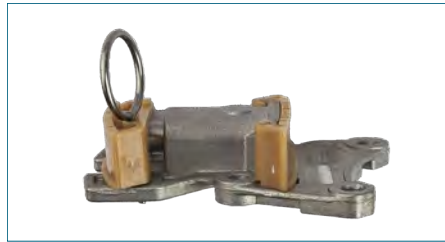

TENSOR DISTRIBUCION

06F109217A

TENSOR CADENA DISTRIBUCION BORA (2005-2010) 2.0TFSI - GTI (2005-2009) 2.0T - PASSAT B6 (2005-2011) 2.0T - AUDI A3 (2004-2012) 2.0T - AUDI A4 (2005-2008) 2.0T - LEON (2007-2013) 2.0TSI - TT (2006-2014) 2.0TFSI - ALTEA (2007-2014) 2.0FSI / (ARBOL LEVAS)