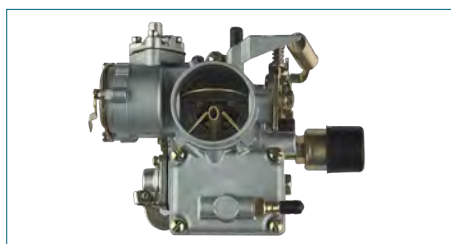

**CARBURADOR****043129021D**

CARBURADOR SEDAN (1978-2003) 1.6 / (CON SISTEMA ALTIMETRICO)

**CARBURADOR****113129031K**

CARBURADOR SEDAN (1978-2003) 1.6 / (SIN SISTEMA ALTIMETRICO) (34 PICT)

**CARTER ACEITE****2151026010**