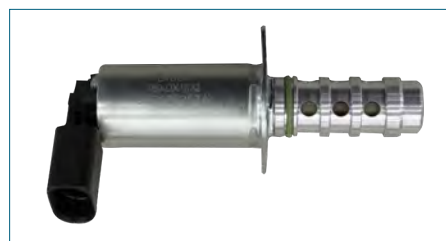

VALVULA SOLENOIDE (CONTROL DE TIEMPO VVT)

06FI09257A

VALVULA SOLENOIDE (CONTROL DE TIEMPO VVT) BORA (2005-2010) 2.0TFSI - GTI (2005-2009) 2.0T - PASSAT B6 (2005-2011) 2.0T - LEON (2007-2013) 2.0TFSI - ALTEA (2007-2014) 2.0FSI - EOS (2008-2010) 2.0T