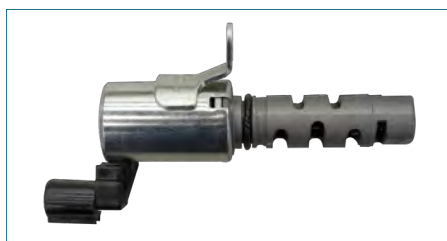

VALVULA SOLENOIDE (CONTROL DE TIEMPO VVT)

1533075010

VALVULA SOLENOIDE (CONTROL DE TIEMPO VVT) HIACE (2005-2019) 2.7 - TACOMA (2004-2015) 4.0 - 4 RUNNER (2002-2009) 4.0 - HILUX (2005-2015) 2.7