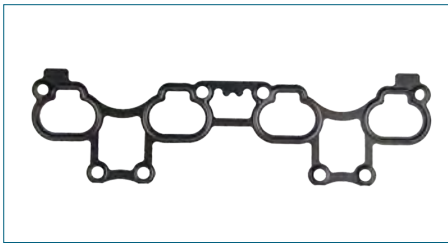

JUNTA MULTIPLE

140354Z000

JUNTA MULTIPLE SENTRA B15 (2000-2006) 1.8 / (ADMISION) (ACERO)