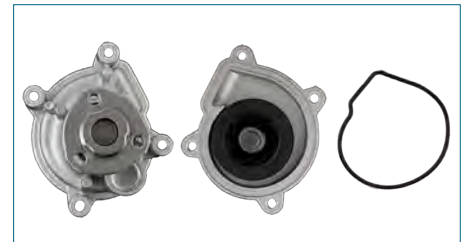

BOMBA AGUA

03C121008J

BOMBA AGUA VENTO (2014-2019) 1.6 - POLO (2013-2019) 1.4TSI - IBIZA (2009-2017) 1.4TSI / (TRANSMISION DSG)