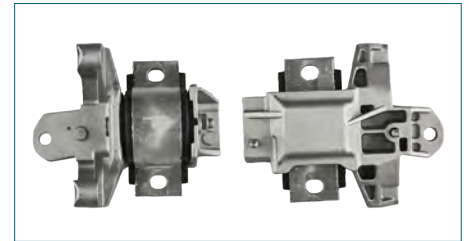

SOPORTE MOTOR EUROVAN T5 (2005-2020) 2.0TDI / (DERECHO) (CON SOPORTE)

SOPORTE MOTOR

7H0199256H

SOPORTE MOTOR EUROVAN T5 (2005-2020) 2.0TDI / (DERECHO) (SIN SOPORTE)

SOPORTE MOTOR

7H0199849

SOPORTE MOTOR EUROVAN T5 (2005-2020) 2.0TDI / (TRASERO)