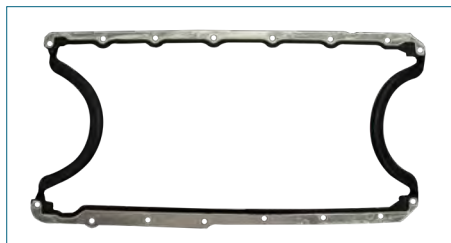

JUNTA CABEZA

050103383A

JUNTA CABEZA POINTER (1998-2010) 1.8 / (ACERO)

JUNTA CABEZA

03C103383AL

JUNTA CABEZA POLO (2013-2019) 1.4TSI, 1.6 - VENTO (2014-2019) 1.6 - IBIZA (2009-2017) 1.6 / (ACERO)

JUNTA CARTER