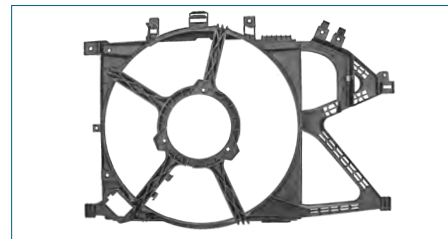

TOLVA RADIADOR

96880149

TOLVA RADIADOR AVEO (2008-2018) 1.6 - G3 (2006-2010) 1.6 / (CON AIRE ACONDICIONADO - MARCO)

TOLVA RADIADOR

90410053

TOLVA RADIADOR CHEVY (1995-2012) 1.4, 1.6 / (SIN AIRE ACONDICIONADO)