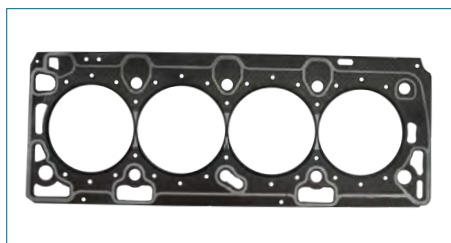

JUNTA CABEZA

55355578

JUNTA CABEZA SONIC (2012-2017) 1.6 - CRUZE (2010-2016) 1.8 - TRAX (2013-2019) 1.8 / (GRAFITO)