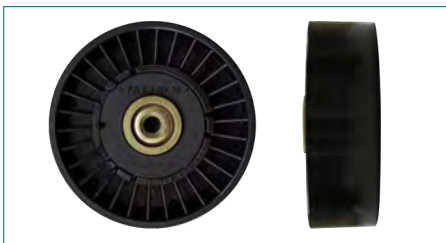

POLEA TENSOR

074145278F

POLEA TENSOR RODILLO EUROVAN T4 (2001-2004) 2.5 / (ACANALADA)

POLEA TENSOR

074145278E

POLEA TENSOR RODILLO EUROVAN T4 (2001-2004) 2.5 / (LISA)

POLEA TENSOR

028145278E