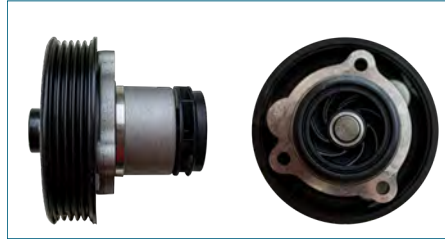

**BOMBA AGUA****045I2I01F**

BOMBA AGUA JETTA IV (1999-2015) 1.9TDI - BORA (2005-2010) 1.9TDI - BEETLE (1998-2011) 1.9TDI - EUROVAN T5 (2005-2020) 2.0TDI / (POLEA CON 19 DIENTES)

BOMBA AGUA

IK0965561J

BOMBA AGUA JETTA VI (2011-2018) 2.0TSI - BORA (2005-2010) 2.0TFSI - BEETLE (1998-2011) 2.0 - GTI (2005-2009) 2.0T - PASSAT CC (2008-2016) 2.0TSI - TIGUAN (2008-2017) 2.0TSI - Q3 (2015-2018) 2.0TFSI - TT (2006-2014) 2.0TFSI / (SECUNDARIA)