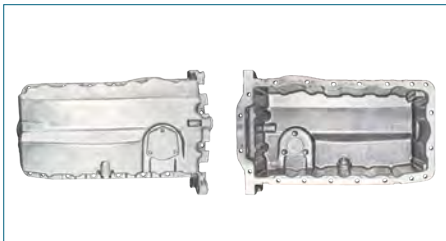

CARTER ACEITE

06A103603H

CARTER ACEITE BEETLE (1998-2011) 2.0 - GOLF IV (1999-2007) 2.0 / (CON ENTRADA PARA SENSOR - ALUMINIO - CON TORNILLO)

CARTER ACEITE

038103603AG

CARTER ACEITE BORA (2005-2010) 1.9TDI, 2.0TFSI - GTI (2005-2009) 2.0T - CADDY (2015-2019) 2.0TDI / (CON ORIFICIO PARA SENSOR-CON TORNILLO DE ACERO)