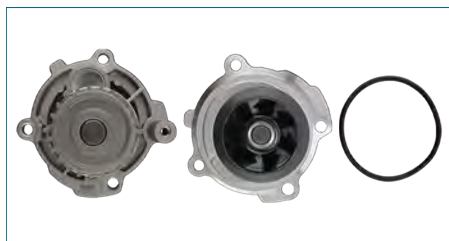

BOMBA AGUA

06B12I01E

BOMBA AGUA IBIZA (2000-2002) 1.6 - CORDOBA (1999-2002) 1.6 / (POLEA CON 23 DIENTES)