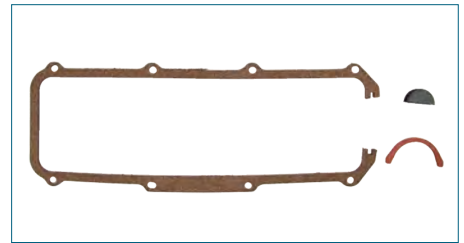

JUNTA PUNTERIAS

132703Z000

JUNTAS PUNTERIAS SENTRA B15 (2000-2006) 2.5 - ALTIMA (2002-2006) 2.5 - NP300 (2009-2020) 2.5 / (QR25DE)

JUNTA PUNTERIAS

1121375040

JUNTA PUNTERIAS HIACE (2005-2019) 2.7 - HILUX (2005-2015) 2.7