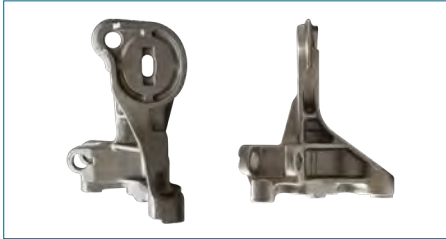

SOPORTE CAJA VELOCIDADES

IHM199353B

SOPORTE CAJA VELOCIDADES JETTA III (1993-1999) 1.8, 2.0 - GOLF III (1993-1999) 1.8, 2.0 - DERBY (1995-2009) 1.8, 2.0 / (CHICO-TRANSMISION ESTANDAR) (ALUMINIO)