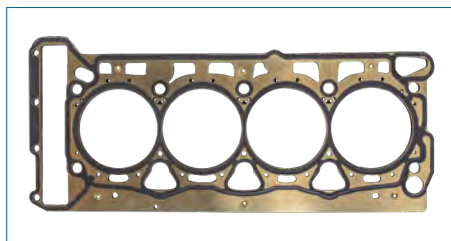

JUNTA CABEZA

06H103383AF

JUNTA CABEZA JETTA VI (2011-2018) 2.0TSI - BORA (2005-2010) 2.0TFSI - NB (2011-2019) 2.0T - GTI (2005-2009) 2.0T - PASSATCC (2008-2016) 2.0T - TIGUAN (2008-2019) 2.0TSI - Q3 (2015-2018) 2.0TFSI - Q5 (2008-2017) 2.0TFSI - AUDI A3 (2004-2012) 2.0T - LEON (2007-2013) 2.0TSI