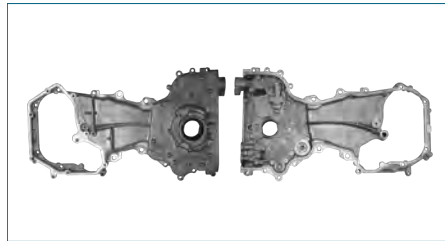

BOMBA ACEITE

15010V0300

BOMBA ACEITE D21 (1994-2008) 2.4 - D22 (2002-2008) 2.4 - URVAN (2001-2012) 2.4

BOMBA ACEITE

135005M00A

BOMBA ACEITE SENTRA B15 (2000-2006) 1.8 - ALMERA (2000-2006) 1.8 / (CON TAPA DISTRIBUCION)