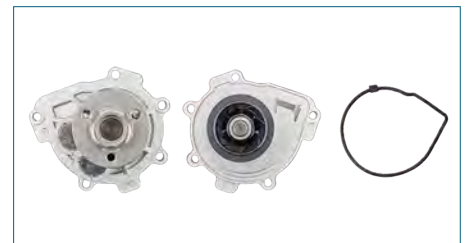

92064250

BOMBA AGUA ASTRA (2000-2005) 2.0 - OPTRA (2006-2010) 2.0 / (POLEA CON 25 DIENTES)

BOMBA AGUA

93284724

BOMBA AGUA ASTRA (2000-2005) 2.4 / (POLEA CON 25 DIENTES)

BOMBA AGUA

96872702

BOMBA AGUA AVEO (2008-2011) 1.6 - G3 (2006-2010) 1.6 / (POLEA CON 19 DIENTES)