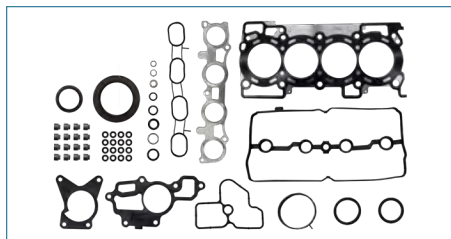

2091002S00

JUEGO JUNTAS MOTOR ATOS (2005-2011) 1.1 / (12 VALVULAS-MOTOR G4HG)

JUEGO JUNTAS MOTOR

101014M725

JUEGO JUNTAS MOTOR SENTRA B15 (2000-2006) 1.8 / (QG18DE - 16 VALVULAS) (JUNTA DE CABEZA DE ACERO)