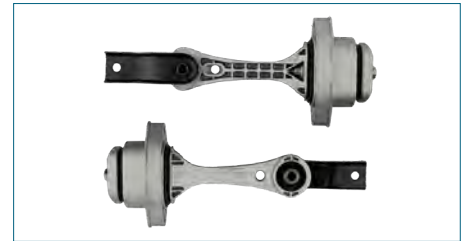

SOPORTE MOTOR

IJ0199851M

SOPORTE MOTOR JETTA IV (1999-2015) 2.0 - GOLF IV (1999-2007) 2.0 / (LARGO 36 CM-TRASERO -TRANSMISION ESTANDAR)