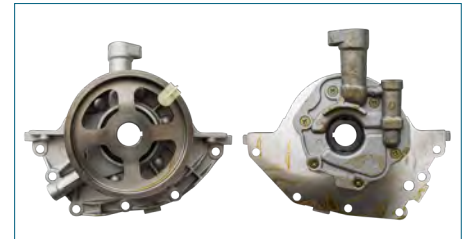

BOCA RELLENO ALTERNADOR

BAA115451-A

BOCA DE RELLENO ALTERNADOR SEDAN (1978-2003) 1.6 / (PINTURA ELECTROSTATICA- CARBURADO) (ACERO)

BOMBA ACEITE

77BM6600BA

BOMBA ACEITE FIESTA (1995-2002) 1.3 - KA (2001-2008) 1.6

BOMBA ACEITE

ZXS6E6600AG

BOMBA ACEITE FIESTA (2003-2010) 1.6 - COURIER (2001-2012) 1.6 / (CON POLEA)

BOMBA ACEITE

24402722

BOMBA ACEITE ASTRA (2000-2005) 2.4 - ASTRA H (2006-2008) 2.0T

BOMBA ACEITE

25182606

BOMBA ACEITE AVEO (2008-2018) 1.6 - G3 (2006-2010) 1.6 - OPTRA (2006-2010) 2.0

BOMBA ACEITE

90412744

BOMBA ACEITE CHEVY (1995-2012) 1.4, 1.6

BOMBA ACEITE

93377141

BOMBA ACEITE CORSA (2002-2009) 1.8 - TORNADO (2003-2019) 1.8 - MERIVA (2006-2008) 1.8 / (PATA LARGA)