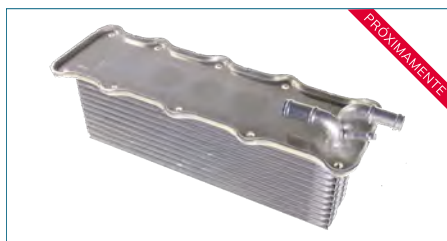

RADIADOR ACEITE

04E145749F

RADIADOR TRANSMISION AUTOMATICA JETTA VII (2019-2023) 1.4TSI - GOLF VII (2015-2021) 1.4TSI - TIGUAN (2018-2022) 1.4TSI - LEON (2014-2022) 1.4TSI - TAOS (2020-2023) 1.4 TSI - TOLEDO (2012-2019) 1.2TSI, 1.4TSI - ATECA (2016-2023) 1.4TSI - Q2 (2017-2022) 1.4TFSI - Q3 (2019-2022) 1.4TSI - TARRACO (2018-2023) 1.4TSI