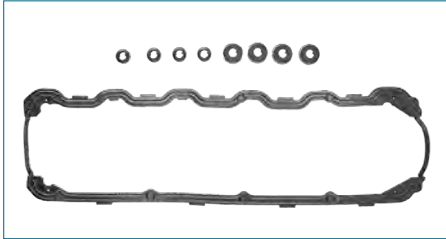

JUNTA PUNTERIAS

074103360A

JUNTA PUNTERIAS EUROVAN T4 (2001-2004) 2.5