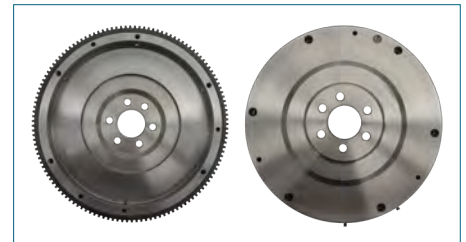

VOLANTE MOTOR

037105269

VOLANTE MOTOR COMBI (1989-2001) 1.8