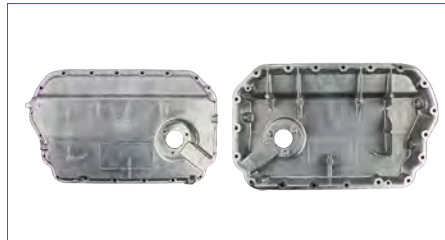

CARTER ACEITE

078103604AA

CARTER ACEITE PASSAT B5 (1998-2004) 2.8 - AUDI A4 (2000-2005) 2.8 - AUDI A6 (1997-2005) 2.8 / (CON ENTRADA PARA SENSOR)