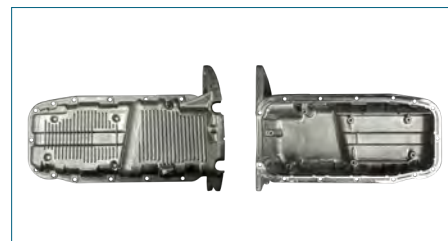

CARTER ACEITE

96481581

CARTER ACEITE AVEO (2008-2018) 1.6 - OPTRA (2006-2010) 2.0