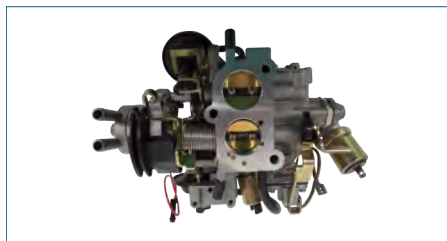

CARBURADOR

191129031

CARBURADOR JETTA II (1988-1992) 1.8 - GOLF II (1988-1992) 1.8 - COMBI (1989-2001) 1.8 / (2 GARGANTAS-CON TERMOSTATO-CON VALVULA ELECTROMAGNETICA)