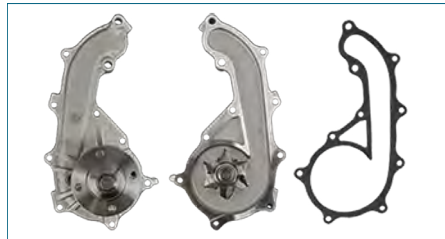

BOMBA AGUA URVAN (2001-2012) 3.0DIESEL / (ZD30DDTI)

BOMBA AGUA

21010EA010

BOMBA AGUA URVAN (2008-2011) 2.5

BOMBA AGUA

B10103HC0A

BOMBA AGUA VERSA (2011-2019) 1.6 - MARCH
(2011-2019) 1.6 - NOTE (2013-2019) 1.6