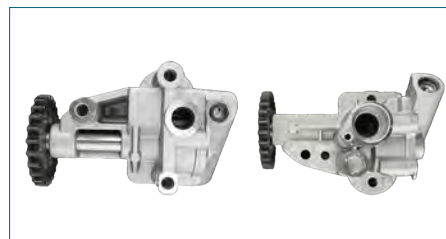

BOMBA ACEITE

07K115105Q

BOMBA ACEITE JETTA VI (2011-2018) 2.5 - BORA (2005-2010) 2.5 - NB (2011-2019) 2.5 - PASSAT B7 (2012-2018) 2.5