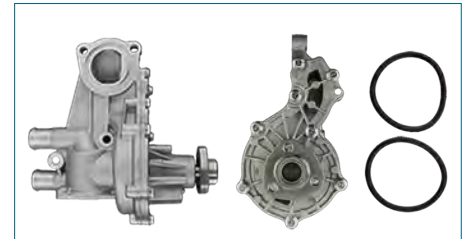

BOMBA AGUA

037121010A

BOMBA AGUA ATLANTIC (1981-1987) 1.7, 1.8 - CARIBE
(1977-1987) 1.6, 1.8 - JETTA II (1988-1992) 1.8 - GOLF
II (1988-1992) 1.8 - JETTA III (1993-1999) 1.8 - GOLF III
(1993-1999) 1.8 - POINTER (1998-2010) 1.8 - CORSAR
(1985-1988) 1.8 / (BRIDA CHICA-COMPLETA)