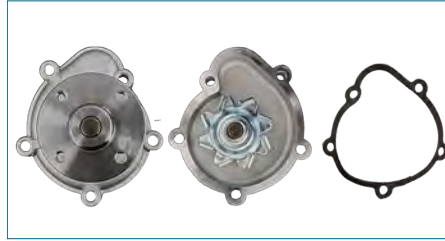

BOMBA AGUA TIIDA (2007-2018) 1.8 - SENTRA B16 (2006-2012) 2.0

BOMBA AGUA

2101001M25

BOMBA AGUA TSURU I (1984-1987) 1.5 / 8V
(24A-BRIDA CHICA-GWN-PROPELA DE METAL)

BOMBA AGUA

2101050A28

BOMBA AGUA TSURU II (1988-1991) 1.6 / (BRIDA GRANDE)