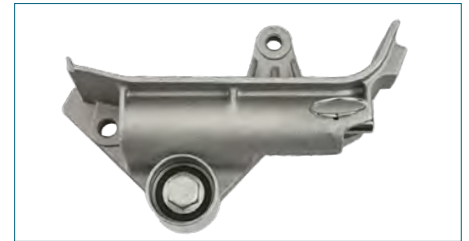

TENSOR DISTRIBUCION

06B109477

TENSOR DISTRIBUCION JETTA IV (1999-2015) 1.8T - GOLF IV (1999-2007) 1.8T - BEETLE (1998-2011) 1.8T / (POLEA LOCA)