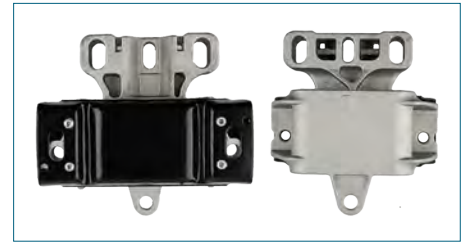

SOPORTE MOTOR

3A0199402

SOPORTE MOTOR JETTA III (1993-1999) 2.8 - GOLF III (1993-1999) 2.8 / (LATERAL)

SOPORTE MOTOR

IJ0199555AJ

SOPORTE MOTOR JETTA IV (1999-2015) 1.8T, 2.0 - BEETLE (1998-2011) 1.8T, 2.0 / (IZQUIERDO-TRANSMISION ESTANDAR)