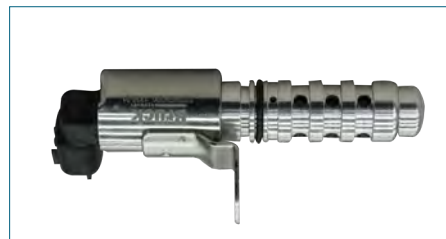

VALVULA SOLENOIDE (CONTROL DE TIEMPO VVT)

23796EN200

VALVULA SOLENOIDE (CONTROL DE TIEMPO VVT) TIIDA (2007-2018) 1.8 - VERSA (2011-2019) 1.6 - SENTRA B16 (2006-2012) 2.0 / (ESCAPE)