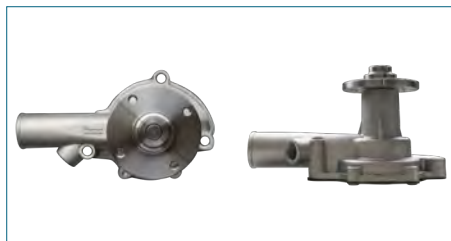

BOMBA AGUA

2101013225

BOMBA AGUA 720 (1980-1993) 1.8 / (MOTOR TIPO J16/J18-PICK UP)