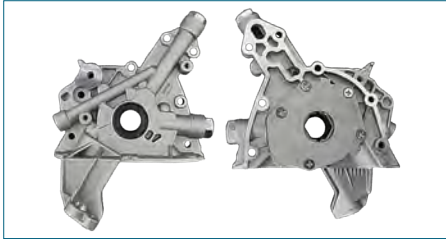

BOMBA ACEITE

ZXS6E6600AG

BOMBA ACEITE FIESTA (2003-2010) 1.6 - COURIER (2001-2012) 1.6 / (CON POLEA)

BOMBA ACEITE

24402722

BOMBA ACEITE ASTRA (2000-2005) 2.4 - ASTRA H (2006-2008) 2.0T

BOMBA ACEITE

25182606

BOMBA ACEITE AVEO (2008-2018) 1.6 - G3 (2006-2010) 1.6 - OPTRA (2006-2010) 2.0

BOMBA ACEITE

90412744

BOMBA ACEITE CHEVY (1995-2012) 1.4, 1.6

BOMBA ACEITE

93377141

BOMBA ACEITE CORSA (2002-2009) 1.8 - TORNADO (2003-2019) 1.8 - MERIVA (2006-2008) 1.8 / (PATA LARGA)

BOMBA ACEITE

93294869

BOMBA ACEITE CORSA (2002-2009) 1.8 - TORNADO (2003-2019) 1.8 / (PATA CORTA)

BOMBA ACEITE

25189698

BOMBA ACEITE MATIZ (2005-2014) 1.0

BOMBA ACEITE

25195117