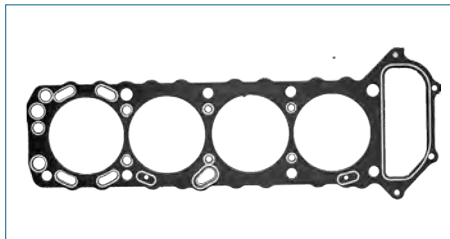

JUNTA CABEZA

1104440F00

JUNTA CABEZA D21 (1994-2008) 2.4 - ICHIVAN (1990-1996) 1.8 / (12 VALVULAS -K24E) (GRAFITO)