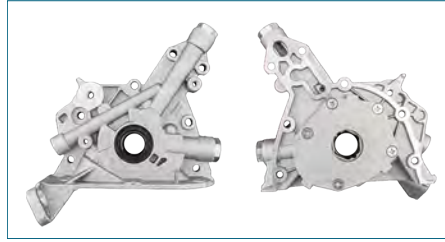

BOMBA ACEITE

ZXS6E6600AG

BOMBA ACEITE FIESTA (2003-2010) 1.6 - COURIER (2001-2012) 1.6 / (CON POLEA)

BOMBA ACEITE

24402722

BOMBA ACEITE ASTRA (2000-2005) 2.4 - ASTRA H (2006-2008) 2.0T

BOMBA ACEITE

25182606

BOMBA ACEITE AVEO (2008-2018) 1.6 - G3 (2006-2010) 1.6 - OPTRA (2006-2010) 2.0

BOMBA ACEITE

90412744

BOMBA ACEITE CHEVY (1995-2012) 1.4, 1.6

BOMBA ACEITE

93377141

BOMBA ACEITE CORSA (2002-2009) 1.8 - TORNADO (2003-2019) 1.8 - MERIVA (2006-2008) 1.8 / (PATA LARGA)

BOMBA ACEITE

93294869

BOMBA ACEITE CORSA (2002-2009) 1.8 - TORNADO (2003-2019) 1.8 / (PATA CORTA)

BOMBA ACEITE

25189698

BOMBA ACEITE MATIZ (2005-2014) 1.0

BOMBA ACEITE

25195117