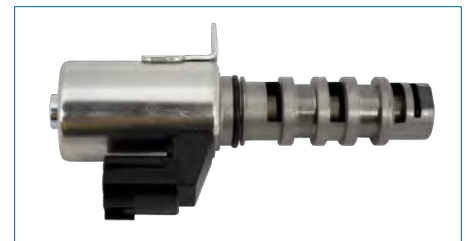

VALVULA SOLENOIDE (CONTROL DE TIEMPO VVT)

23796ZE00C

VALVULA SOLENOIDE (CONTROL DE TIEMPO VVT) SENTRA B15 (2000-2006) 2.5 - URVAN (2001-2012) 2.5 - ALTIMA (2007-2012) 3.5 - XTRAIL (2001-2008) 2.5 - NP300 (2009-2015) 2.5