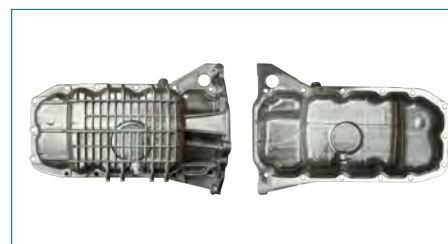

CARTER ACEITE

98MM6675AB

CARTER ACEITE FIESTA (2003-2010) 1.6 / (CON TORNILLO) (ALUMINIO)