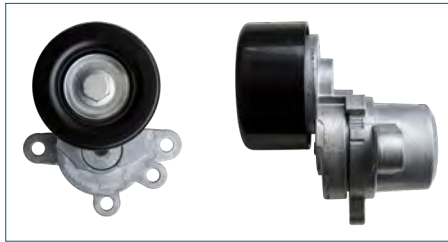

POLEA TENSOR

11955JA10A

POLEA TENSOR ALTERNADOR ALTIMA (2013-2018) 3.5 - MAXIMA (2004-2008) 3.5 - MAXIMA (2009-2014) 3.5 / (COMPLETA) (VQ35DE)