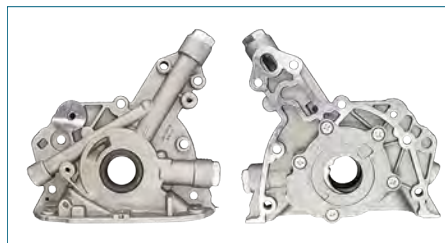

BOCA RELLENO ALTERNADOR

BAA115451-A

BOCA DE RELLENO ALTERNADOR SEDAN (1978-2003) 1.6 / (PINTURA ELECTROSTATICA- CARBURADO) (ACERO)

BOMBA ACEITE

77BM6600BA

BOMBA ACEITE FIESTA (1995-2002) 1.3 - KA (2001-2008) 1.6

BOMBA ACEITE

ZXS6E6600AG

BOMBA ACEITE FIESTA (2003-2010) 1.6 - COURIER (2001-2012) 1.6 / (CON POLEA)

BOMBA ACEITE

24402722

BOMBA ACEITE ASTRA (2000-2005) 2.4 - ASTRA H (2006-2008) 2.0T

BOMBA ACEITE

25182606

BOMBA ACEITE AVEO (2008-2018) 1.6 - G3 (2006-2010) 1.6 - OPTRA (2006-2010) 2.0

BOMBA ACEITE

90412744

BOMBA ACEITE CHEVY (1995-2012) 1.4, 1.6

BOMBA ACEITE

93377141

BOMBA ACEITE CORSA (2002-2009) 1.8 - TORNADO (2003-2019) 1.8 - MERIVA (2006-2008) 1.8 / (PATA LARGA)