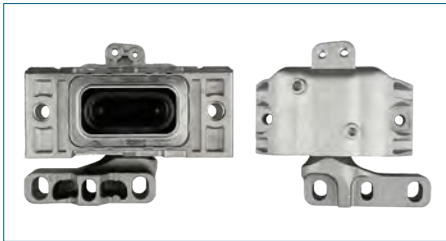

SOPORTE MOTOR

IJ0199262BF

SOPORTE MOTOR JETTA IV (1999-2015) 2.0 - GOLF IV (1999-2007) 2.0 - BEETLE (1998-2011) 2.0 - AUDI A3 (1996-2003) 1.8T - LEON (2001-2006) 1.8 - TOLEDO (2001-2005) 1.8 / (DERECHO)