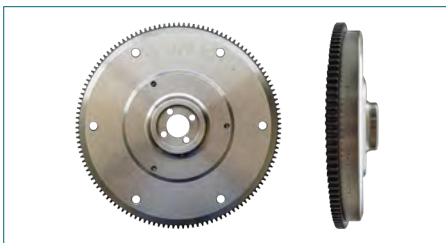

VOLANTE MOTOR

043105271C

VOLANTE MOTOR SEDAN (1978-2003) 1.6 - COMBI (1974-1989) 1.6