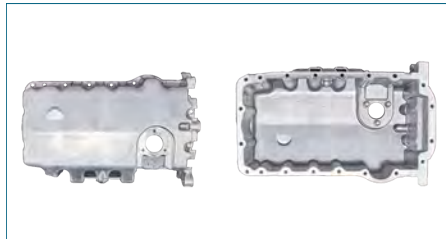

CARTER ACEITE

06A103603H

CARTER ACEITE BEETLE (1998-2011) 2.0 - GOLF IV (1999-2007) 2.0 / (CON ENTRADA PARA SENSOR - ALUMINIO - CON TORNILLO)