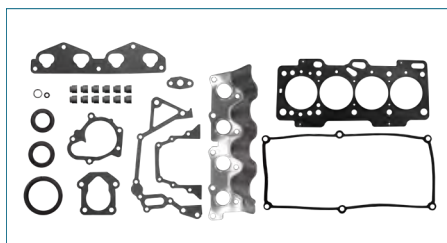

JUEGO JUNTAS MOTOR

2091002S00

JUEGO JUNTAS MOTOR ATOS (2005-2011) 1.1 / (12 VALVULAS-MOTOR G4HG)