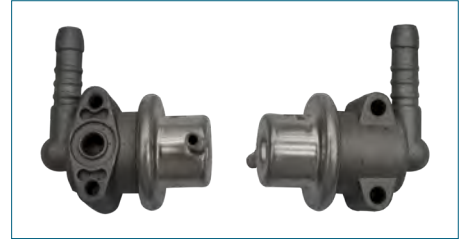

REGULADOR GASOLINA

IHM133035A

REGULADOR GASOLINA JETTA III (1993-1999) 1.8, 2.0 - GOLF III (1993-1999) 1.8, 2.0 / (PRESION 3 BAR)