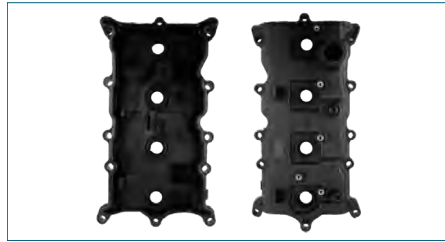

TAPA PUNTERIAS

132644Z011

TAPA PUNTERIAS SENTRA B15 (2000-2006) 1.8 - ALMERA (2000-2006) 1.8

TAPA PUNTERIAS

13264ET00B

TAPA PUNTERIAS SENTRA B16 (2006-2012) 2.0

TAPA PUNTERIAS

13264JA00A