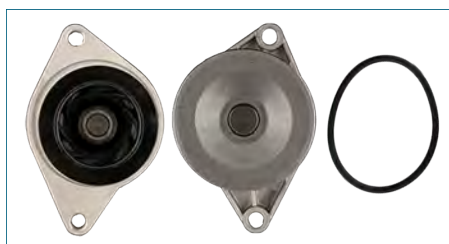

**BOMBA AGUA****074I2I005N**

BOMBA AGUA EUROVAN T4 (2001-2004) 2.5

**BOMBA AGUA****030I2I005N**

BOMBA AGUA GOL (2009-2020) 1.6 - POLO (2003-2007) 1.6 - CROSSFOX (2006-2017) 1.6 - LUPO (2005-2009) 1.6 - SPORTVAN (2006-2010) 1.6 - CORDOBA (1999-2002) 1.6 - CORDOBA (2003-2009) 1.6 - IBIZA (2003-2008) 1.6 - IBIZA (2009-2017) 1.6 / (POLEA CON 27 DIENTES)