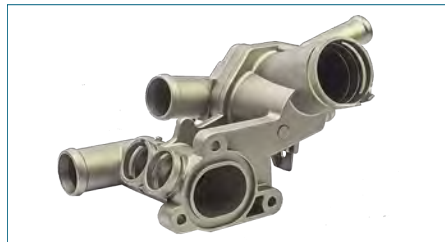

BRIDA TOMA AGUA EUROVAN T4 (2001-2004) 2.5 / (CODO BOMBA AGUA)

BRIDA

074121438

BRIDA TOMA AGUA EUROVAN T4 (2001-2004) 2.5 / (TUBO DISTRIBUIDOR -TEE)

BRIDA

03L121131K

BRIDA TOMA AGUA EUROVAN T5 (2005-2020) 2.0TDI / (1 BULBO-3 SALIDAS-INCLUYE SENSOR TEMPERATURA)