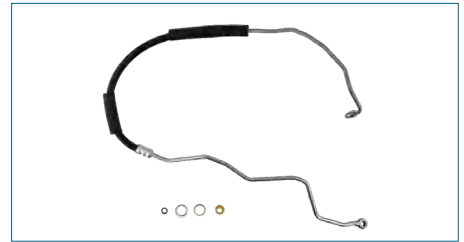

MANGUERA DIRECCION HIDRAULICA

IHI422893G

MANGUERA DIRECCION HIDRAULICA JETTA III (1993-1999) 1.8, 2.0 - GOLF III (1993-1999) 1.8, 2.0 / (VA DE LA CAJA A LA BOMBA)