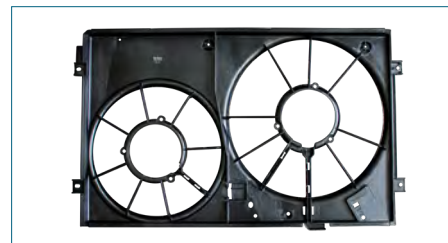

TOLVA RADIADOR

1K0121207T

TOLVA RADIADOR BORA (2005-2010) 2.0TFSI - GTI (2005-2009) 2.0T / (MARCO MOTOVENTILADOR)