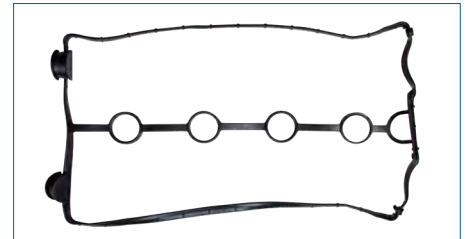

JUNTA MULTIPLE

06A129717J

JUNTA MULTIPLE JETTA IV (1999-2015) 2.0 - GOLF IV (1999-2007) 2.0 - BEETLE (1998-2011) 2.0 - POLO (2003-2007) 2.0 / (ADMISION)

JUNTA PUNTERIAS

MXS6E6584AB

JUNTA PUNTERIAS FIESTA (2003-2010) 1.6 - KA (2001-2008) 1.6 - IKON (2000-2015) 1.6 - COURIER (2001-2012) 1.6