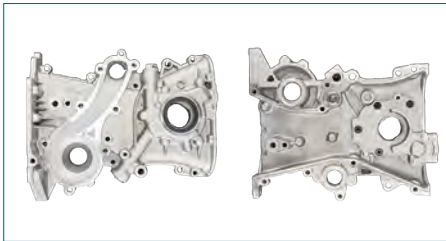

BOMBA ACEITE SONIC (2012-2017) 1.6 - CRUZE (2010-2016) 1.8 - TRAX (2013-2019) 1.8 - ASTRA H (2006-2008) 1.8 - ZAFIRA (2005-2006) 1.8 - MERIVA (2006-2008) 1.8

BOMBA ACEITE

2131002550

BOMBA ACEITE ATOS (2000-2004) 1.0 - ATOS (2005-2011) 1.1 - I10 (2014-2020) 1.2

BOMBA ACEITE

15010V0300

BOMBA ACEITE D21 (1994-2008) 2.4 - D22 (2002-2008) 2.4 - URVAN (2001-2012) 2.4

BOMBA ACEITE

135005M00A

BOMBA ACEITE SENTRA B15 (2000-2006) 1.8 - ALMERA (2000-2006) 1.8 / (CON TAPA DISTRIBUCION)