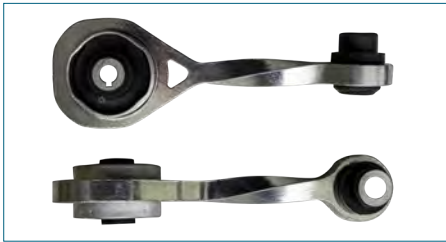

SOPORTE MOTOR ATOS (2000-2004) 1.0 / (FRONTAL)

SOPORTE MOTOR

8200014933

SOPORTE MOTOR APRIO (2008-2010) 1.6 - SANDERO (2010-2019) 1.6 - MICRA (2004-2008) 1.4 / (TRASERO) (TORSION)

SOPORTE MOTOR

1121000QAG

SOPORTE MOTOR PLATINA (2002-2010) 1.6 / (DERECHO)