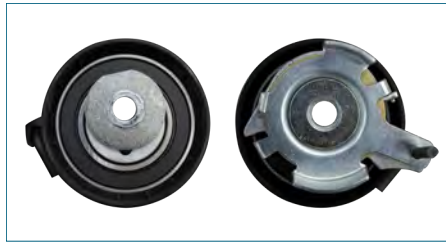

POLEA TENSOR

1004549

POLEA TENSOR ALTERNADOR FIESTA (2003-2010) 1.6 - IKON (2000-2015) 1.6 - KA (2001-2008) 1.8 / (COMPLETA)

POLEA TENSOR

ZYS4E19A216AA

POLEA TENSOR ALTERNADOR FIESTA (2003-2010) 1.6 - KA (2001-2008) 1.6