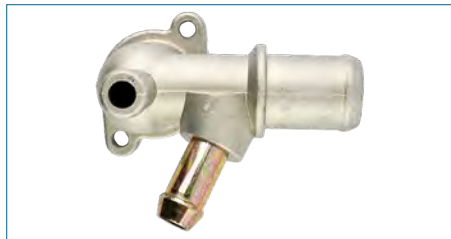

BRIDA

96666227

BRIDA TOMA AGUA MATIZ (2004-2009) 1.0 / (MANGUERA CALEFACCION-MANGUERA DEPOSITO) (ALUMINIO)