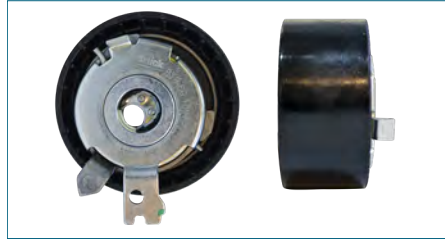

POLEA LOCA

1307000QAB

POLEA LOCA PLATINA (2002-2010) 1.6 - CLIO (2002-2010) 1.6 - KANGOO (2001-2008) 1.6 / (INFERIOR) (LISA)