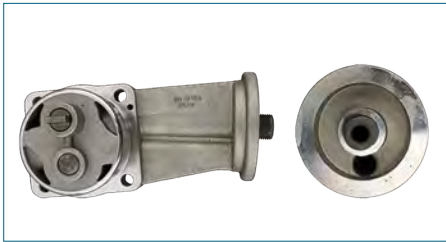

BOMBA ACEITE

111115107B

BOMBA ACEITE SEDAN (1978-2003) 1.6

BOMBA ACEITE

BAA115101-A

BOMBA ACEITE SEDAN (1978-2003) 1.6 / (FUEL INJECTION)

BOMBA AGUA

96MX8591AA