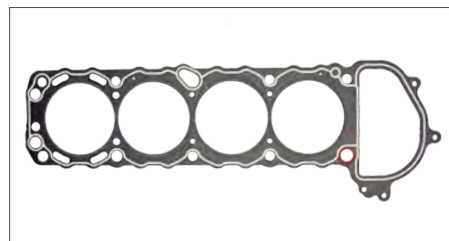

JUNTA CABEZA

1104470F00

JUNTA CABEZA URVAN (2001-2012) 2.4 - D22 (2002-2008) 2.4 - XTERRA (1999-2004) 2.4 / (MOTOR KA24DE - 16 VALVULAS)