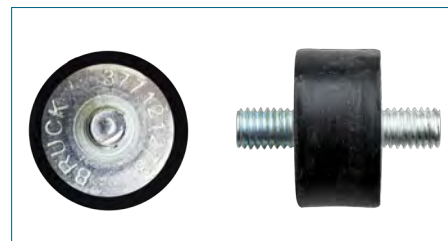

SOPORTE RADIADOR AGUA

377121273

SOPORTE RADIADOR AGUA POINTER (1998-2010) 1.8 / (LATERAL) (GOMA)