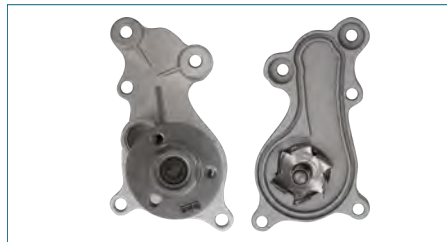

BOMBA AGUA

24106088

BOMBA AGUA NUEVO AVEO (2019-2021) 1.5