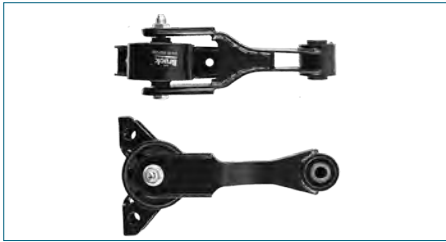

90538582

SOPORTE CAJA VELOCIDADES ASTRA (2000-2005) 2.0, 2.4 - ZAFIRA (2000-2005) 1.8

SOPORTE CAJA VELOCIDADES

93302282

SOPORTE CAJA VELOCIDADES CORSA (2002-2009) 1.8 - TORNADO (2003-2019) 1.8 - MERIVA (2006-2008) 1.8 / (TRASERO-TRANSMISION ESTANDAR) (EASY TRONIC)