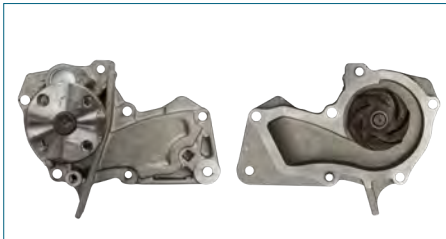

BOMBA AGUA

BE8Z8501A

BOMBA AGUA FIESTA (2011-2017) 1.6