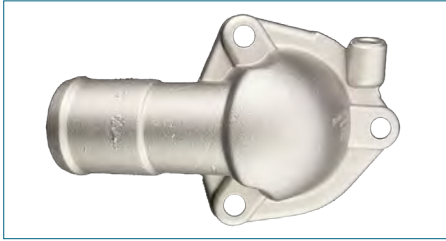

BRIDA

13049F4300

BRIDA TOMA AGUA TSURU III (1992-2017) 1.6 16V - SENTRA B14 (1995-1999) 1.6 16V / (CODO)