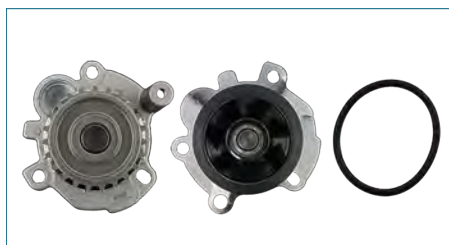

BOMBA AGUA

06A12I01E

BOMBA AGUA JETTA IV (1999-2015) 1.8T, 2.0 - GOLF IV (1999-2007) 1.8T, 2.0 / (POLEA CON 23 DIENTES)