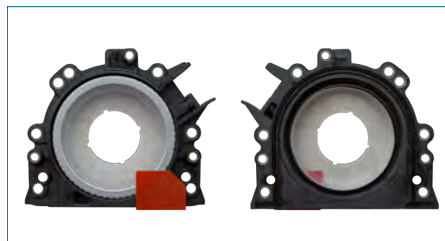

RETEN CIGÜEÑAL

030103171Q

RETEN CIGÜEÑAL POINTER (1998-2010) 1.8 - DERBY (1995-2009) 1.8 / (SIN SENSOR)

RETEN CIGÜEÑAL

028103171B

RETEN CIGÜEÑAL POINTER (1998-2010) 1.8 / (BASE DE ALUMINIO) (EQUIVALENTE AL 026103171D)