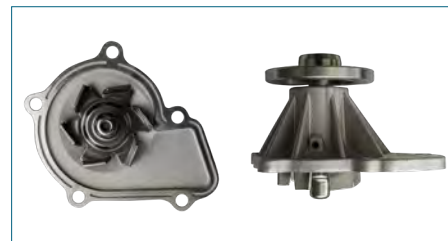

BOMBA AGUA

2101086G00

BOMBA AGUA D21 (1994-2008) 2.4 - ICHIVAN (1990-1996) 2.4 / (PROPELA DE METAL)