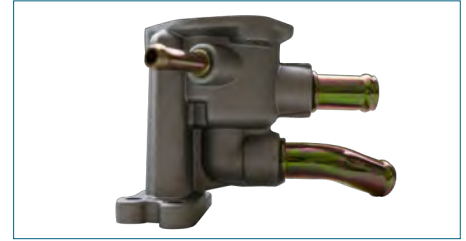

BRIDA

1106165Y00

BRIDA TOMA AGUA TSURU III (1994-1996) 1.6 16V / (HOUSING) (ALUMINIO)