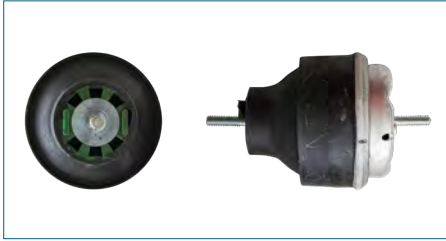

SOPORTE MOTOR

IJ0199262DA

SOPORTE MOTOR JETTA VI (2011-2018) 2.5FSI - BORA (2005-2010) 2.5FSI - NB (2011-2019) 2.5 - PASSAT B7 (2012-2018) 2.5 / (DERECHO-HIDRAULICA)

SOPORTE MOTOR

IK0199555N

SOPORTE MOTOR JETTA VI (2011-2018) 2.5FSI - BORA (2005-2010) 2.5FSI - SPORTWAGEN (2010-2016) 2.5 - NB (2011-2019) 2.5 - CADDY (2015-2020) 1.6 - ALTEA (2007-2014) 2.0FSI - TOLEDO (2006-2009) 2.0FSI, 2.0FSI / (IZQUIERDO)