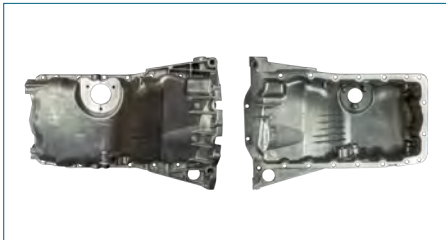

CARTER ACEITE

06B103601P

CARTER ACEITE PASSAT B5 (1998-2004) 1.8T - AUDI A4 (1994-2000) 1.8T / (CON ENTRADA PARA SENSOR)