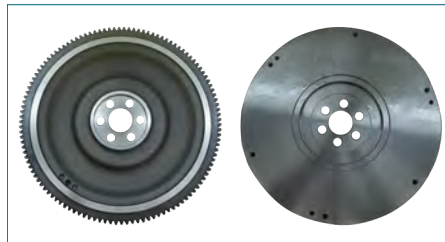

VOLANTE MOTOR

1231085G06-A

VOLANTE MOTOR D21 (1994-2008) 2.4 - D22 (2002-2008) 2.4 - URVAN (2001-2012) 2.4 - XTERRA (1999-2004) 2.4 / (MOTOR KA24E)W