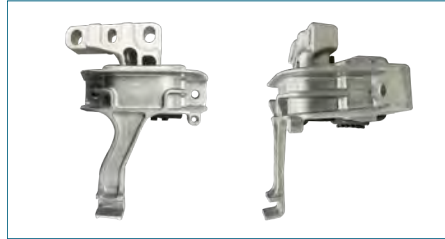

SOPORTE MOTOR

5Q0199262BM

SOPORTE MOTOR GOLF VII (2015-2019) 1.4TSI - TIGUAN (2018-2019) 1.4TSI - LEON (2014-2020) 1.4T - AUDI A3 (2013-2020) 1.4 / (DERECHO)