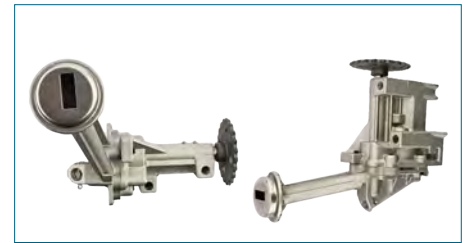

BOMBA ACEITE

135008J00B

BOMBA ACEITE SENTRA B15 (2000-2006) 2.5 - XTRAIL (2001-2008) 2.5 - ALTIMA (2002-2006) 2.5 / (MOTOR QR25DE)

BOMBA ACEITE

1501001M00

BOMBA ACEITE TSURU III (1992-2017) 1.6 - TSURU II (1988-1991) 1.6 / (8 VALVULAS)

BOMBA ACEITE

1350053Y00

BOMBA ACEITE TSURU III (1992-2017) 1.6 16V - SENTRA B14 (1995-1999) 1.6 16V / (CON TAPA DISTRIBUCION)

BOMBA ACEITE

15010EB70A

BOMBA ACEITE URVAN (2013-2018) 3.0 DIESEL

BOMBA ACEITE

1501000QAB

BOMBA ACEITE PLATINA (2002-2010) 1.6 - CLIO (2002-2010) 1.6 - KANGOO (2001-2008) 1.6 / (K4M-16 VALVULAS)

BOMBA ACEITE

1131075073

BOMBA ACEITE HIACE (2005-2019) 2.7 - HILUX (2005-2015) 2.7 - TACOMA (2004-2015) 4.0 / (TAPA DE DISTRIBUCION)