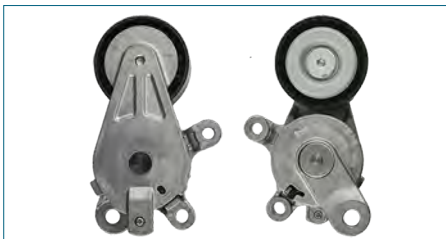

POLEA TENSOR

6Q0145299
POLEA TENSOR ALTERNADOR IBIZA (2003-2008)
1.6 - GOLF VI (2013-2014) 1.4TSI - TIGUAN (2018-
2019) 1.4TSI - EOS (2008-2010) 2.0T / (COMPLETA)