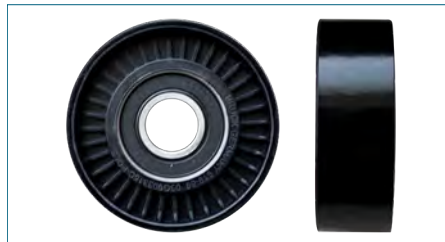

POLEA TENSOR

03G903315C-POLE
POLEA TENSOR ALTERNADOR BORA (2005-2010)
1.9TDI / (SOLO POLEA) (CODIGO BRM)