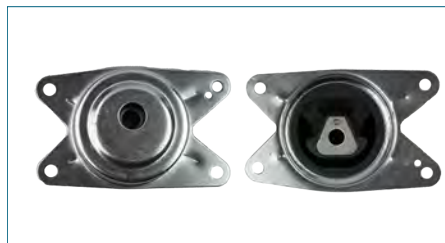

8V516F012AH

SOPORTE MOTOR FIESTA (2011-2017) 1.6 / (DERECHO)

SOPORTE MOTOR

90575186

SOPORTE MOTOR ASTRA (2000-2005) 1.8 - ASTRA H (2006-2008) 2.0T - ZAFIRA (2000-2005) 1.8 / (TRANSMISION ESTANDAR-DELANTERO)