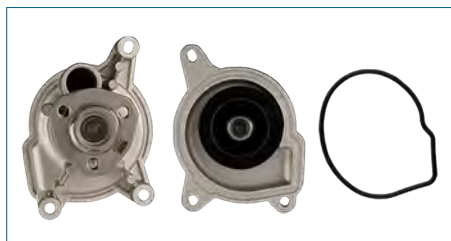

BOMBA AGUA

03C12I008EX

BOMBA AGUA GTI (2005-2009) 2.0T - LEON (2007-2013) 1.4T