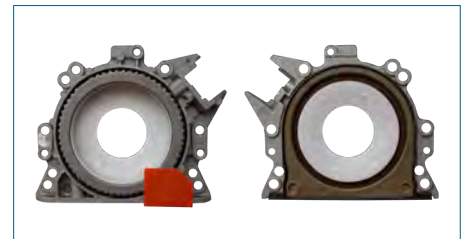

RETEN CIGÜEÑAL

030103171Q

RETEN CIGÜEÑAL POINTER (1998-2010) 1.8 - DERBY (1995-2009) 1.8 / (SIN SENSOR)