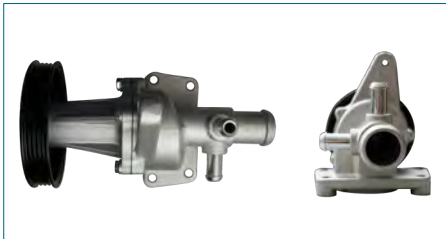

BOMBA AGUA SPARK (2011-2020) 1.2

BOMBA AGUA

25194461

BOMBA AGUA SPARK (2011-2020) 1.2 / (COMPLETA)

BOMBA AGUA

2510002512

BOMBA AGUA ATOS (2000-2004) 1.0

BOMBA AGUA