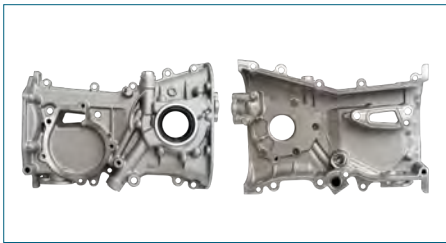

BOMBA ACEITE

15010V0300

BOMBA ACEITE D21 (1994-2008) 2.4 - D22 (2002-2008) 2.4 - URVAN (2001-2012) 2.4

BOMBA ACEITE

135005M00A

BOMBA ACEITE SENTRA B15 (2000-2006) 1.8 - ALMERA (2000-2006) 1.8 / (CON TAPA DISTRIBUCION)

BOMBA ACEITE

135008J00B

BOMBA ACEITE SENTRA B15 (2000-2006) 2.5 - XTRAIL (2001-2008) 2.5 - ALTIMA (2002-2006) 2.5 / (MOTOR QR25DE)

BOMBA ACEITE

1501001M00

BOMBA ACEITE TSURU III (1992-2017) 1.6 - TSURU II (1988-1991) 1.6 / (8 VALVULAS)

BOMBA ACEITE

1350053Y00

BOMBA ACEITE TSURU III (1992-2017) 1.6 16V - SENTRA B14 (1995-1999) 1.6 16V / (CON TAPA DISTRIBUCION)

BOMBA ACEITE

15010EB70A

BOMBA ACEITE URVAN (2013-2018) 3.0 DIESEL

BOMBA ACEITE

1501000QAB