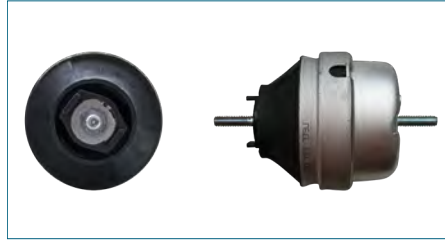

SOPORTE MOTOR

8D0199379J

SOPORTE MOTOR PASSAT B5 (1998-2004) 1.8T - AUDI A4 (1994-2000) 1.8T - AUDI A4 (2000-2005) 1.8T / (IZQUIERDO/DERECHO)