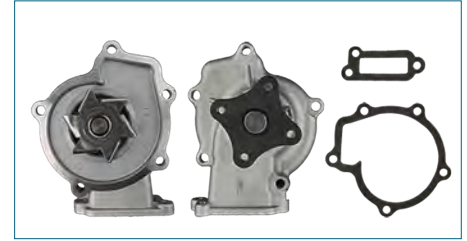

BOMBA AGUA TIIDA (2007-2018) 1.8 - SENTRA B16 (2006-2012) 2.0

BOMBA AGUA

2101001M25

BOMBA AGUA TSURU I (1984-1987) 1.5 / 8V
(24A-BRIDA CHICA-GWN-PROPELA DE METAL)

BOMBA AGUA

2101050A28

BOMBA AGUA TSURU II (1988-1991) 1.6 / (BRIDA GRANDE)