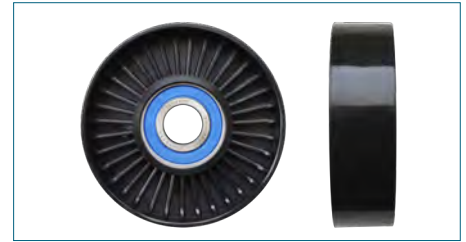

POLEA CIGÜEÑAL

0261052554

POLEA CIGÜEÑAL POINTER (1998-2010) 1.8 / (CON AIRE ACONDICIONADO-POLI-V)

POLEA CIGÜEÑAL

043105251B

POLEA CIGÜEÑAL SEDAN (1978-2003) 1.6 - COMBI (1974-1989) 1.6

POLEA LOCA

4612894AE