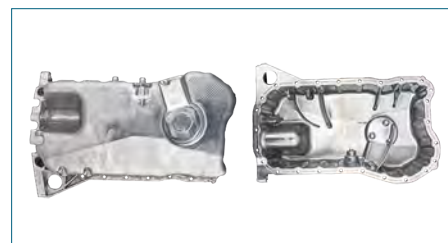

CARTER ACEITE

021103601L

CARTER ACEITE JETTA IV (1999-2015) 2.8 / (ALUMINIO)