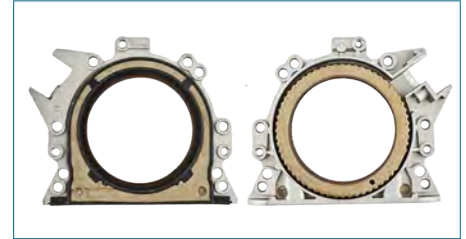

RETEN CIGÜEÑAL

032103170A

RETEN CIGÜEÑAL GOL (2009-2020) 1.6 - LUPO (2005-2009) 1.6 - CROSSFOX (2006-2017) 1.6 - SAVEIRO (2009-2020) 1.6 - SPORTVAN (2006-2010) 1.6 - IBIZA (2003-2008) 1.6 - IBIZA (2009-2017) 1.6 - CORDOBA (1999-2002) 1.6 - CORDOBA (2003-2009) 1.6 / (BAH)