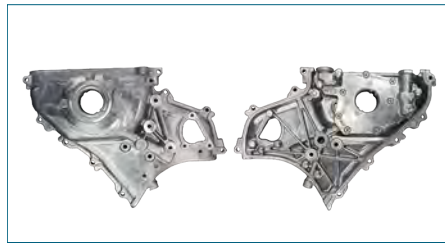

BOMBA ACEITE

15010V0300

BOMBA ACEITE D21 (1994-2008) 2.4 - D22 (2002-2008) 2.4 - URVAN (2001-2012) 2.4

BOMBA ACEITE

135005M00A

BOMBA ACEITE SENTRA B15 (2000-2006) 1.8 - ALMERA (2000-2006) 1.8 / (CON TAPA DISTRIBUCION)

BOMBA ACEITE

135008J00B

BOMBA ACEITE SENTRA B15 (2000-2006) 2.5 - XTRAIL (2001-2008) 2.5 - ALTIMA (2002-2006) 2.5 / (MOTOR QR25DE)

BOMBA ACEITE

1501001M00

BOMBA ACEITE TSURU III (1992-2017) 1.6 - TSURU II (1988-1991) 1.6 / (8 VALVULAS)

BOMBA ACEITE

1350053Y00

BOMBA ACEITE TSURU III (1992-2017) 1.6 16V - SENTRA B14 (1995-1999) 1.6 16V / (CON TAPA DISTRIBUCION)

BOMBA ACEITE

15010EB70A

BOMBA ACEITE URVAN (2013-2018) 3.0 DIESEL

BOMBA ACEITE

1501000QAB

BOMBA ACEITE PLATINA (2002-2010) 1.6 - CLIO (2002-2010) 1.6 - KANGOO (2001-2008) 1.6 / (K4M-16 VALVULAS)

BOMBA ACEITE

1131075073

BOMBA ACEITE HIACE (2005-2019) 2.7 - HILUX (2005-2015) 2.7 - TACOMA (2004-2015) 4.0 / (TAPA DE DISTRIBUCION)