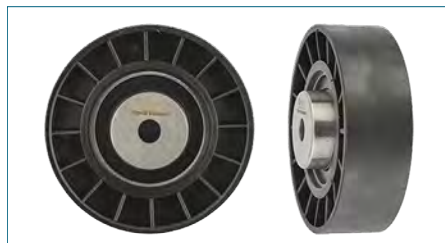

POLEA TENSOR

90324097

POLEA TENSOR RODILLO CHEVY (1995-2012) 1.6 - MONZA (1996-2002) 1.6 / (CON AIRE ACONDICIONADO-CON BALERO INTEGRADO-SIN DIRECCION HIDRAULICA) (LISA-MOTOR OHC)