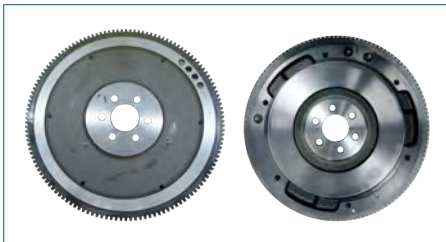

VALVULA SUCCION VACIO

058133753B

VALVULA SUCCION VACIO JETTA IV (1999-2015) 1.8T - GOLF IV (1999-2007) 1.8T - BEETLE (1998-2011) 1.8T - PASSAT B5 (1998-2004) 1.8T

VOLANTE MOTOR

96184353

VOLANTE MOTOR AVEO (2008-2018) 1.6 - G3 (2006-2010) 1.6