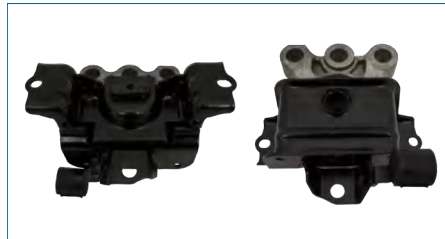

SOPORTE MOTOR

95405220

SOPORTE MOTOR SONIC (2012-2017) 1.6 / (FRONTAL
-DERECHO)