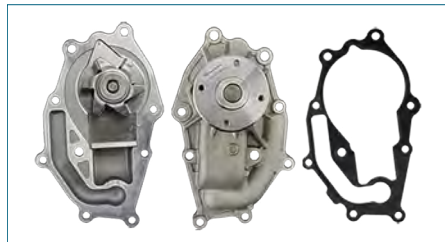

BOMBA AGUA TIIDA (2007-2018) 1.8 - SENTRA B16 (2006-2012) 2.0

BOMBA AGUA

2101001M25

BOMBA AGUA TSURU I (1984-1987) 1.5 / 8V
(24A-BRIDA CHICA-GWN-PROPELA DE METAL)

BOMBA AGUA

2101050A28

BOMBA AGUA TSURU II (1988-1991) 1.6 / (BRIDA GRANDE)

BOMBA AGUA

21010F4300

BOMBA AGUA TSURU III (1992-2017) 1.6 16V-
SENTRA B14 (1995-1999) 1.6 / (MOTOR 16 VALVULAS)

BOMBA AGUA

21010VW126

BOMBA AGUA URVAN (2001-2012) 2.4 / (CON JUNTA Y TORNILLOS)

BOMBA AGUA

B1010VZ20A