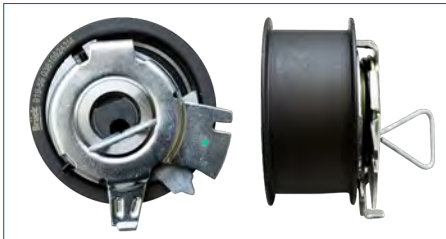

POLEA TENSOR

038109243M

POLEA TENSOR RODILLO DISTRIBUCION JETTA IV (1999-2015) 1.9TDI - BORA (2005-2010) 1.9TDI - EUROVAN T5 (2005-2020) 1.9TDI - EUROVAN T4(2001-2004) 1.9TDI/ (CODIGOS DE MOTOR ATD-AXR-BEW-BRM-BKC-AXB-BRR)