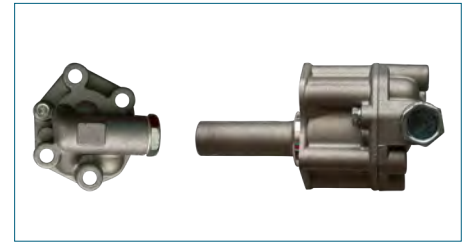

BOMBA ACEITE

15010V0300

BOMBA ACEITE D21 (1994-2008) 2.4 - D22 (2002-2008) 2.4 - URVAN (2001-2012) 2.4