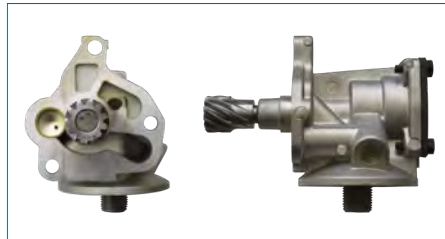

BOCA RELLENO ALTERNADOR

BAA115451-A

BOCA DE RELLENO ALTERNADOR SEDAN (1978-2003) 1.6 / (PINTURA ELECTROSTATICA- CARBURADO) (ACERO)

BOMBA ACEITE

77BM6600BA

BOMBA ACEITE FIESTA (1995-2002) 1.3 - KA (2001-2008) 1.6