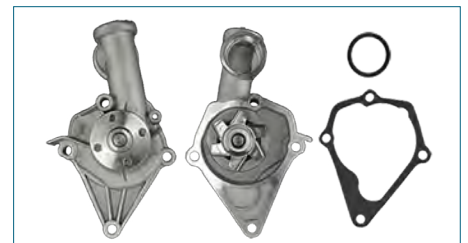

BOMBA AGUA

2510021000

BOMBA AGUA VERNA (2002-2005) 1.5