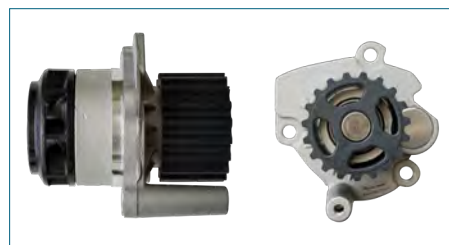

BOMBA AGUA

045I2I01F

BOMBA AGUA JETTA IV (1999-2015) 1.9TDI - BORA (2005-2010) 1.9TDI - BEETLE (1998-2011) 1.9TDI - EUROVAN T5 (2005-2020) 2.0TDI / (POLEA CON 19 DIENTES)