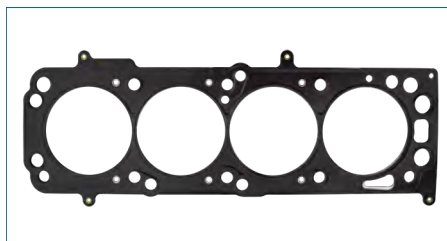

JUNTA CABEZA

93294583

JUNTA CABEZA CORSA (2002-2009) 1.8 - MERIVA (2006-2008) 1.8 - TORNADO (2003-2019) 1.8 / (TRES LAMINAS) (ACERO)