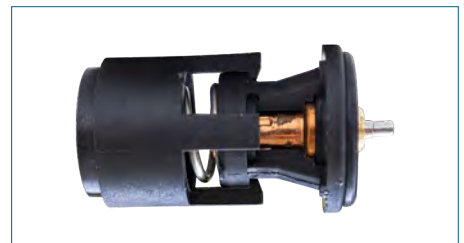

TERMOSTATO BOMBA AGUA

032121110B

TERMOSTATO BOMBA AGUA GOL (2009-2020) 1.6 - POLO (2003-2007) 1.6 - POLO (2013-2019) 1.6 - CROSSFOX (2006-2017) 1.6 - SAVEIRO (2009-2020) 1.6 - SPORTVAN (2006-2010) 1.6 - CORDOBA (1999-2002) 1.6 - IBIZA (2000-2002) 1.6 / (87 GRADOS)