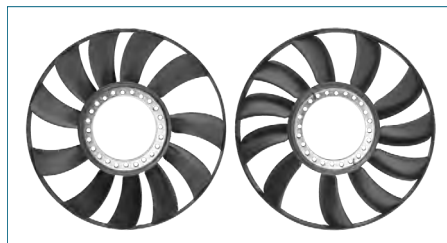

ASPA MOTOVENTILADOR

058121301B

ASPA MOTOVENTILADOR (RODETE AUXILIAR) PAS-SAT B4 (1993-1997) 2.0 - AUDI A4 (1994-2000) 1.8T