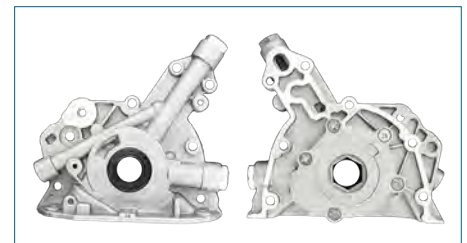

BOMBA ACEITE

ZXS6E6600AG

BOMBA ACEITE FIESTA (2003-2010) 1.6 - COURIER (2001-2012) 1.6 / (CON POLEA)

BOMBA ACEITE

24402722

BOMBA ACEITE ASTRA (2000-2005) 2.4 - ASTRA H (2006-2008) 2.0T

BOMBA ACEITE

25182606

BOMBA ACEITE AVEO (2008-2018) 1.6 - G3 (2006-2010) 1.6 - OPTRA (2006-2010) 2.0

BOMBA ACEITE

90412744

BOMBA ACEITE CHEVY (1995-2012) 1.4, 1.6

BOMBA ACEITE

93377141

BOMBA ACEITE CORSA (2002-2009) 1.8 - TORNADO (2003-2019) 1.8 - MERIVA (2006-2008) 1.8 / (PATA LARGA)