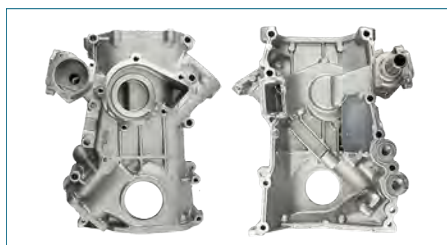

TAPA DISTRIBUCION

1350140F81

TAPA DISTRIBUCION D21 (1994-2008) 2.4 / (12 VALVULAS) (MOTOR KA24E)(COMPATIBLE CON DISTRIBUIDOR 22110040F10)