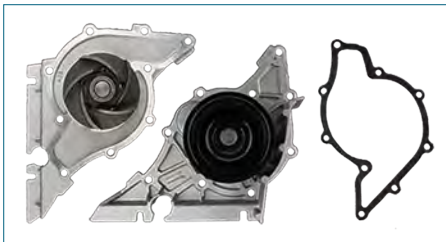

BOMBA AGUA

078121006

BOMBA AGUA PASSAT B5 (1998-2004) 2.8