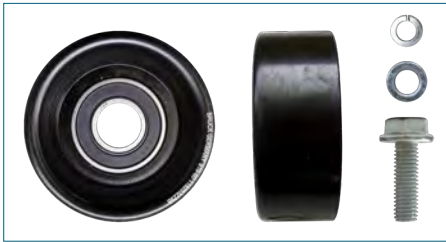

POLEA LOCA

119253ZZ9B

POLEA LOCA TSURU II (1988-1991) 1.6 / (CON TORNILLO) (DISTRIBUCION-METAL)