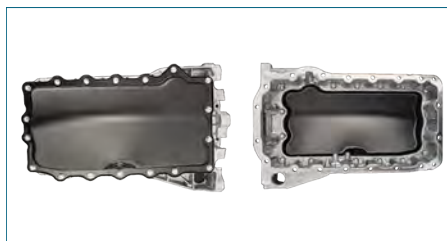

CARTER ACEITE

06A103601AA

CARTER ACEITE JETTA IV (1999-2015) 1.8T - GOLF IV (1999-2007) 1.8T - BEETLE (1998-2011) 1.8T / (ALUMINIO-BASE DE METAL)