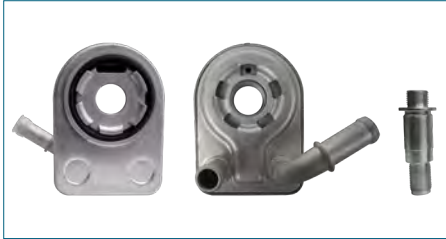

POLEA TENSOR RODILLO JETTA IV (1999-2015) 1.8T - GOLF IV (1999-2007) 1.8 - BEETLE (1998-2011) 1.8T - IBIZA (2000-2002) 1.6 - LEON (2001-2006) 1.8T, 1.8

POLEA TENSOR

078903133AB-POLE

POLEA TENSOR RODILLO PASSAT B5 (1998-2004) 2.8 - AUDI A6 (1997-2005) 2.7T, 2.8 - AUDI A4 (1994-2000) 2.7, 2.8 / (POLEA LISA)