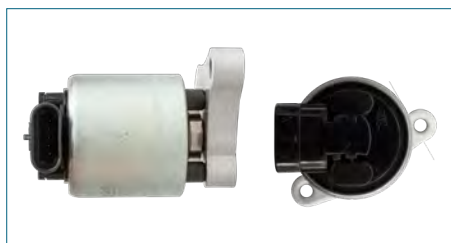

VALVULA EGR

17200272

VALVULA EGR ASTRA (2000-2005) 2.2 - ZAFIRA (2000-2005) 2.2

VALVULA EGR

25183354

VALVULA EGR AVEO (2008-2018) 1.6 - MATIZ (2005-2014) 1.0 - G3 (2006-2010) 1.6 / VALVULA AFINACION

VALVULA EGR