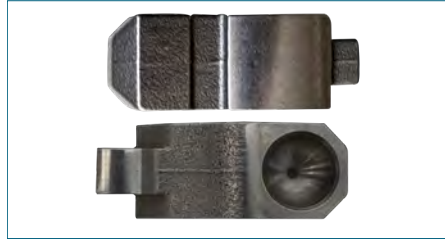

BALANCIN PUNTERIAS

90398840

BALANCIN PUNTERIAS CHEVY (1995-2012) 1.6 - CORSA (2002-2009) 1.8 - MERIVA (2006-2008) 1.8 - TORNADO (2003-2019) 1.8 - ASTRA (2000-2005) 2.0