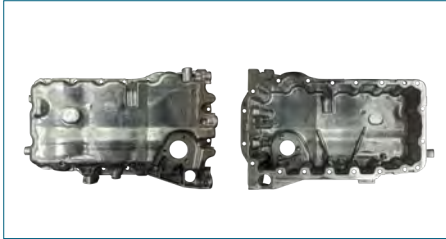

CARTER ACEITE

06F103601L

CARTER ACEITE JETTA VI (2011-2018) 2.0TSI - BORA (2005-2010) 2.0TFSI - GTI (2005-2009) 2.0T - PASSAT B6 (2005-2011) 2.0T - EOS (2008-2010) 2.0T / (TIPO BPY Y BWA)