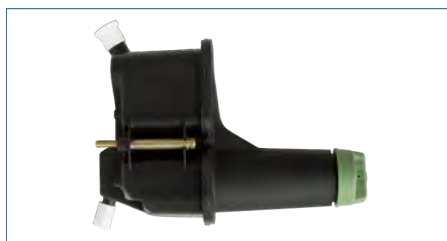

DEPOSITO LIQUIDO DIRECCION HIDRAULICA

IH042237ID

DEPOSITO LIQUIDO DIRECCION HIDRAULICA JETTA III (1993-1999) 1.8 - GOLF III (1993-1999) 1.8 - DERBY (1995-2009) 1.8