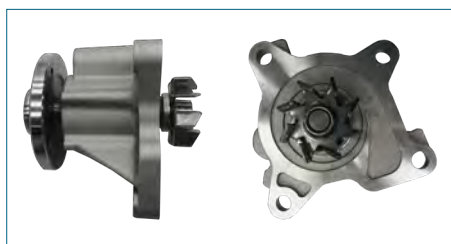

BOMBA AGUA

210104JM0A

BOMBA AGUA NP300 (2009-2020) 2.5