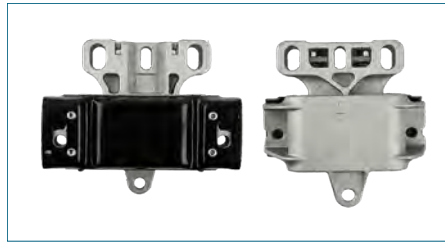

SOPORTE MOTOR

IJ0199555AJ

SOPORTE MOTOR JETTA IV (1999-2015) 1.8T, 2.0 - BEETLE (1998-2011) 1.8T, 2.0 / (IZQUIERDO-TRANSMISION ESTANDAR)