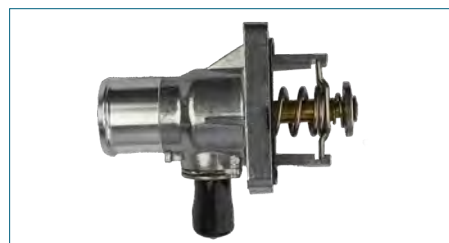

TERMOSTATO BOMBA AGUA

55577072

TERMOSTATO BOMBA AGUA ASTRA H (2006-2008) 1.8 - ZAFIRA (2005-2006) 2.2 - MERIVA (2006-2008) 1.8 / (INCLUYE TERMOSTATO 105 GRADOS-HOUSING-CON LIGA Y BULBO DE TEMPERATURA)