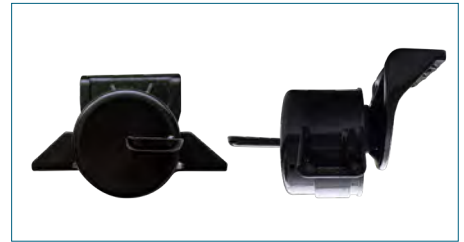

SOPORTE MOTOR AVEO (2008-2018) 1.6 - G3 (2006-2010) 1.6 / (TRASERO)

SOPORTE MOTOR

96535431

SOPORTE MOTOR AVEO (2008-2018) 1.6 - G3 (2006-2010) 1.6 / (DERECHO)

SOPORTE MOTOR

96535505

SOPORTE MOTOR AVEO (2009-2011) 1.6 - G3 (2006-2010) 1.6 / (IZQUIERDO-TRANSMISION AUTOMATICA)