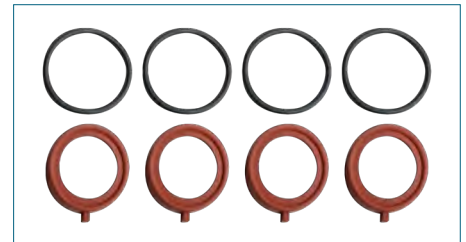

JUNTA MULTIPLE

06A129717C-JGO

JUNTA MULTIPLE JETTA IV (1999-2015) 2.0 - GOLF IV (1999-2007) 2.0 - BEETLE (1998-2011) 2.0 - POLO (2003-2007) 2.0 - IBIZA (2003-2008) 2.0 - CORDOBA (2003-2009) 2.0 / (KIT-ADMISION)