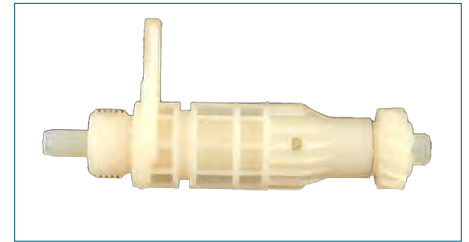

ENGRANE VELOCIDAD

90375764

ENGRANE DE VELOCIDAD AVEO (2008-2018) 1.6 - CHEVY (1995-2012) 1.6 - G3 (2006-2010) 1.6 - OPTRA (2006-2010) 1.6 / (TRANSMISION ESTÁNDAR)