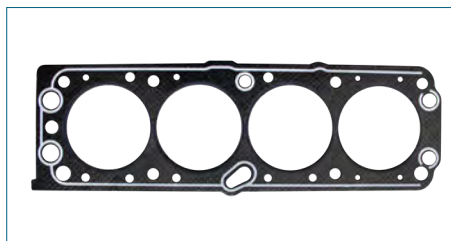

JUNTA CABEZA

96378802

JUNTA CABEZA AVEO (2007-2010) 1.6 - G3 (2006-2010) 1.6 - OPTRA (2006-2010) 2.0 / (F16D3- LXV) (ACERO)

JUNTA CABEZA

96963220

JUNTA CABEZA AVEO (2008-2018) 1.6 - G3 (2006-2010) 1.6 - OPTRA (2006-2010) 2.0 / (ECOTEC - LXT) (ACERO)