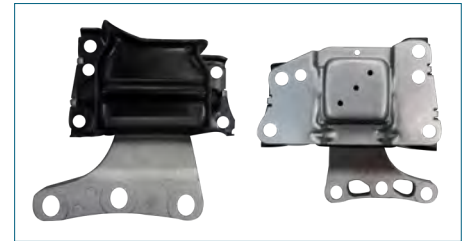

SOPORTE MOTOR

6Q0199555AD

SOPORTE MOTOR POLO (2003-2007) 1.6 - CROSS-FOX (2006-2017) 1.6 - LUPO (2005-2009) 1.6 / (IZQUIERDO)

SOPORTE MOTOR

113301263

SOPORTE MOTOR SEDAN (1978-2003) 1.6 / (CHALUPA)

SOPORTE MOTOR