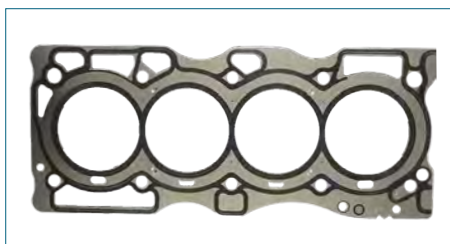

JUNTA CABEZA

11044ET80A

JUNTA CABEZA SENTRA B16 (2006-2012) 2.5 - ALTIMA (2013-2018) 2.5 - XTRAIL (2008-2014) 2.5 - ROGUE (2008-2016) 2.5 - KOLEOS (2008-2017) 2.5