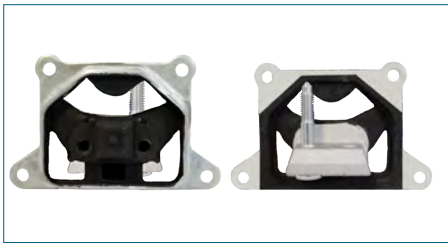

SOPORTE MOTOR

90445300

SOPORTE MOTOR CHEVY (1995-2012) 1.6 - MONZA (1996-2002) 1.6 / (DELANTERO SUPERIOR DERECHO)