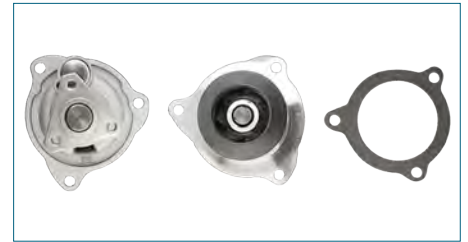

BOMBA AGUA

M2F6G8591AA

BOMBA AGUA FIESTA (2003-2010) 1.6 - KA (2001-2008) 1.6 - IKON (2000-2015) 1.6 - ECOSPORT (2003-2013) 2.0 - COURIER (2001-2012) 1.6