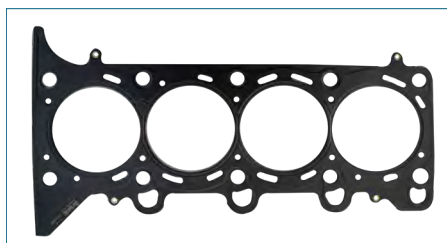

JUNTA CABEZA

25184663

JUNTA CABEZA SPARK (2011-2020) 1.2 - BEAT (2018-2020) 1.2 / (ACERO)