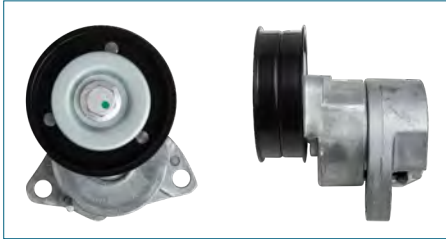

POLEA TENSOR

24582406

POLEA TENSOR ALTERNADOR CORSA (2002-2009) 1.8 - TORNADO (2003-2019) 1.8 - MERIVA (2006-2008) 1.8