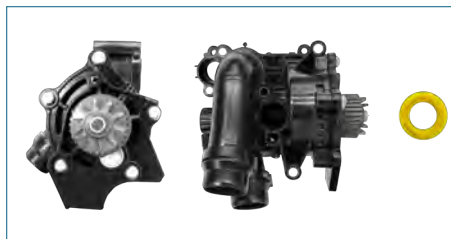

BOMBA AGUA

06HI2I026DD

BOMBA AGUA BORA (2005-2010) 2.0TFSI - NB (2011-2019) 2.0TFSI - GTI (2005-2009) 2.0TFSI - TIGUAN (2008-2017) 2.0TSI - AMAROK (2010-2020) 2.0TDI - ALTEA (2007-2014) 2.0TFSI - / (COMPLETA CON CARCASA -TERMOSTATO-NO INCLUYE SENSOR)