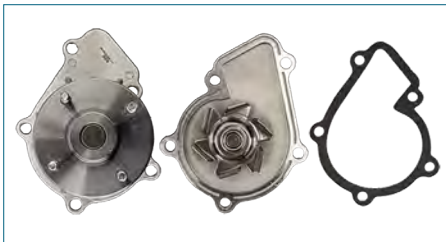

BOMBA AGUA

21010VW126

BOMBA AGUA URVAN (2001-2012) 2.4 / (CON JUNTA Y TORNILLOS)