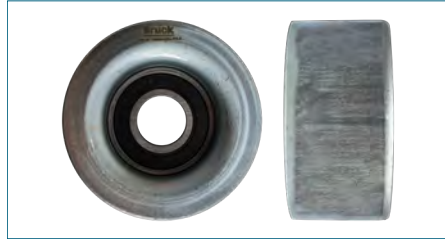

POLEA TENSOR

11955ET00A

POLEA TENSOR DISTRIBUCION SENTRA B16 (2006-2012) 2.0 - TIIDA (2007-2018) 1.8 / (COMPLETA)

POLEA TENSOR

11955MA00A
POLEA TENSOR DISTRIBUCION URVAN (2001-2012)
2.5 / (COMPLETA) (QR25DE)