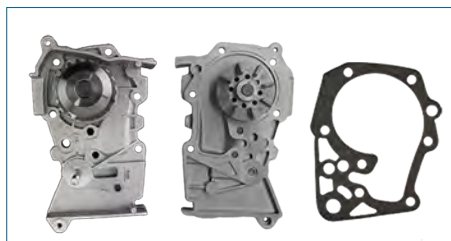

21010EB70A

BOMBA AGUA NP300 (2009-2020) 2.5DIESEL - CABSTAR (2006-2018) 2.5DIESEL

BOMBA AGUA

21010VK525

BOMBA AGUA NP300 (2009-2020) 2.5DIESEL / (CON JUNTA Y TORNILLOS)

BOMBA AGUA

2101000QAA

BOMBA AGUA PLATINA (2002-2010) 1.6 - CLIO (2002-2010) 1.6 - KANGOO (2001-2008) 1.6 - APRIO (2008-2010) 1.6 / (CON JUNTA Y TORNILLO-POLEA CON 20 DIENTES)