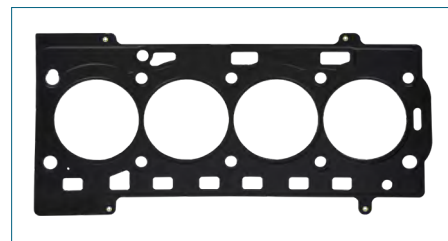

JUNTA CABEZA

03C103383AL

JUNTA CABEZA POLO (2013-2019) 1.4TSI, 1.6 - VENTO (2014-2019) 1.6 - IBIZA (2009-2017) 1.6 / (ACERO)