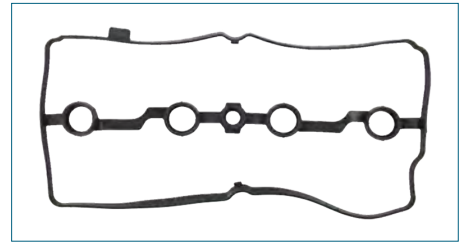

JUNTA PUNTERIAS

13270ET000

JUNTA PUNTERIAS TIIDA (2007-2018) 1.6 - SENTRA B16 (2006-2012) 2.0 / (MR20DE)

JUNTA PUNTERIAS

1327050A00

JUNTA PUNTERIAS TSURU III (1992-2017) 1.6 - TSURU II (1988-1991) 1.6 - TSURU I (1984-1987) 1.5 / (8 VALVULAS)