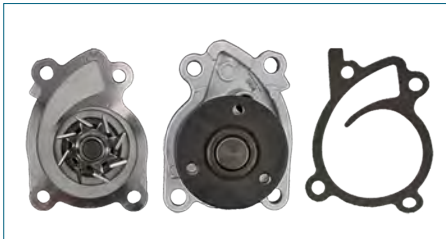

BOMBA AGUA

B10103HC0A

BOMBA AGUA VERSA (2011-2019) 1.6 - MARCH
(2011-2019) 1.6 - NOTE (2013-2019) 1.6