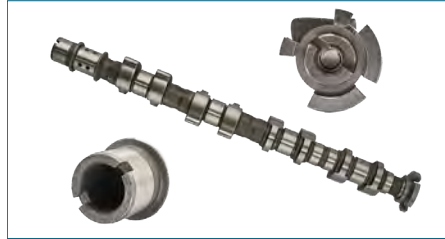

ARBOL LEVAS

55561747

ARBOL LEVAS AVEO (2009) 1.6 - G3 (2006-2010) 1.6 - ASTRA (2000-2005) 2.4 - CRUZE (2010-2016) 1.8 / (ADMISION)