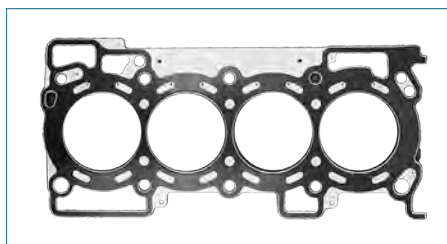

JUNTA CABEZA

11044EN200

JUNTA CABEZA TIIDA (2007-2018) 1.8 - SENTRA B16 (2006-2012) 2.0 / (MR18DE-MR20DE) (16 VALVULAS)