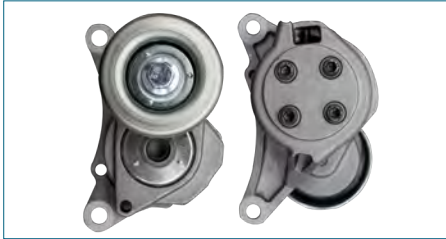

POLEA TENSOR

11955MA00A
POLEA TENSOR DISTRIBUCION URVAN (2001-2012)
2.5 / (COMPLETA) (QR25DE)