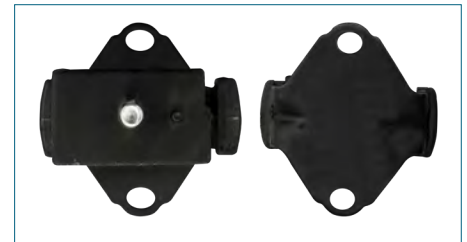

SOPORTE MOTOR

1236175100

SOPORTE MOTOR HIACE (2005-2019) 2.7 / (DELANTERO)