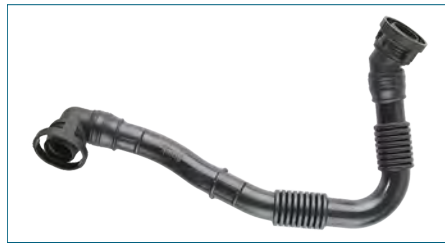

MANGUERA FILTRO AIRE DERBY (1995-2009) 1.8 / (LARGA) (TAPA PUNTERIAS)

MANGUERA FILTRO AIRE

6KE103493E

MANGUERA FILTRO AIRE DERBY (1995-2009) 1.8 / (TAPA PUNTERIAS)

MANGUERA FILTRO AIRE

03L103493K

MANGUERA FILTRO AIRE EUROVAN T5 (2005-2020) 2.0TDI / (TAPA PUNTERIAS)