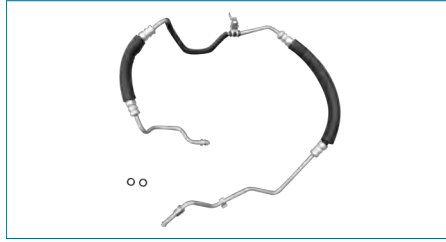

MANGUERA DIRECCION HIDRAULICA

950399912

MANGUERA DIRECCION HIDRAULICA AVEO (2008-2018) 1.6 - G3 (2006-2010) 1.6 / (VA DE LA BOMBA A LA CAJA DIRECCION)