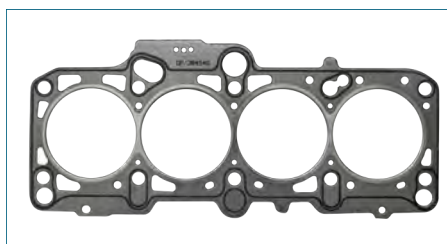

JUNTA CABEZA

026103383K

JUNTA CABEZA JETTA II (1988-1992) 1.8 - GOLF II (1988-1992) 1.8 - COMBI (1989-2001) 1.8 - CORSAR (1985-1988) 1.8 / (MOTOR CARBURADO) (GRAFITO)

JUNTA CABEZA

06A103383AN

JUNTA CABEZA JETTA IV (1999-2015) 2.0 - GOLF IV (1999-2007) 2.0 - BEETLE (1998-2011) 2.0 - POLO (2003-2007) 1.6 - IBIZA (2003-2008) 2.0 - IBIZA (2009-2017) 2.0 - CORDOBA (2003-2009) 2.0 / (ACERO)