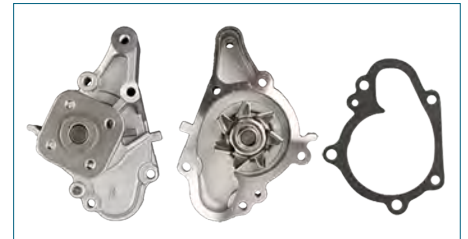

BOMBA AGUA SPARK (2011-2020) 1.2

BOMBA AGUA

25194461

BOMBA AGUA SPARK (2011-2020) 1.2 / (COMPLETA)

BOMBA AGUA

2510002512

BOMBA AGUA ATOS (2000-2004) 1.0

BOMBA AGUA