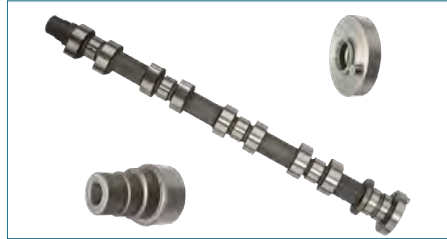

ARBOL LEVAS

13020AD20A

ARBOL LEVAS NP300 (2009-2020) 2.5DIESEL - CABSTAR (2006-2018) 2.5DIESEL / (MOTOR YD25D-DTI) (ADMISION)

ARBOL LEVAS

130208H81A

ARBOL LEVAS NP300 (2009-2020) 2.5DIESEL - CABSTAR (2006-2018) 2.5DIESEL / (MOTOR YD25D-DTI) (ESCAPE)

ARBOL LEVAS

1302000QAB

ARBOL LEVAS PLATINA (2002-2010) 1.6 - CLIO (2002-2010) 1.6 - KANGOO (2001-2008) 1.6 / (ADMISION)

ARBOL LEVAS

1300100QAB

ARBOL LEVAS PLATINA (2002-2010) 1.6 - CLIO (2002-2010) 1.6 - KANGOO (2001-2008) 1.6 / (ESCAPE)