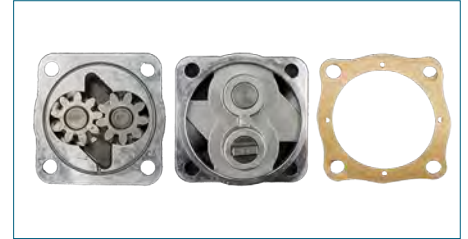

BOMBA ACEITE

111115107B

BOMBA ACEITE SEDAN (1978-2003) 1.6

BOMBA ACEITE

BAA115101-A

BOMBA ACEITE SEDAN (1978-2003) 1.6 / (FUEL INJECTION)

BOMBA AGUA

96MX8591AA