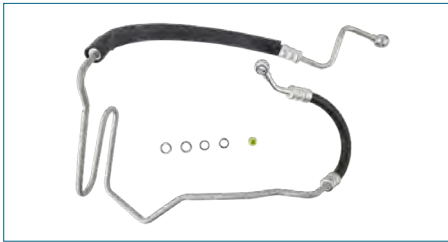

MANGUERA DIRECCION HIDRAULICA

1C0422893AB

MANGUERA DIRECCION HIDRAULICA BEETLE (1998-2011) 2.0 / (TRANSMISION AUTOMATICA) (VA A LA CAJA DE DIRECCION)