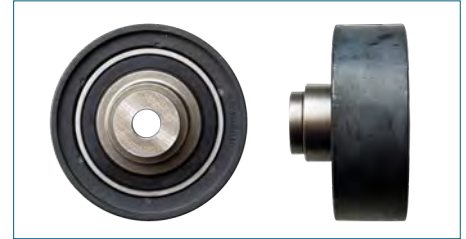

POLEA TENSOR

038109244M
POLEA TENSOR ALTERNADOR BORA (2005-2010)
1.9TDI