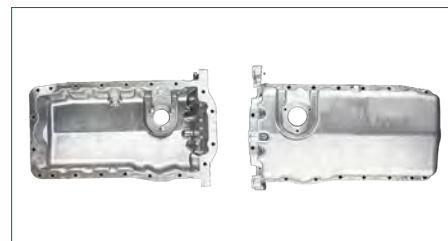

CARTER ACEITE

038103601MA

CARTER ACEITE JETTA IV (1999-2015) 1.8T - GOLF IV (1999-2007) 1.8T - BEETLE (1998-2011) 1.8T - LEON (2001-2006) 1.8T / (ALUMINIO)

CARTER ACEITE

06A103601AA

CARTER ACEITE JETTA IV (1999-2015) 1.8T - GOLF IV (1999-2007) 1.8T - BEETLE (1998-2011) 1.8T / (ALUMINIO-BASE DE METAL)