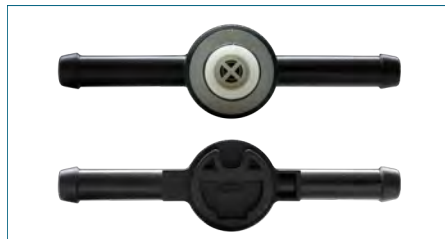

VALVULA FILTRO COMBUSTIBLE

1J0127247

VALVULA FILTRO COMBUSTIBLE JETTA IV (1999-2015) 1.9TDI - BEETLE (1998-2011) 1.9TDI