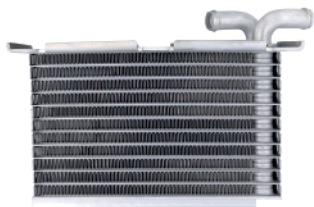

03F145749C

ENFRIADOR AIRE

ENFRIADOR AIRE (INTERCOOLER) AUDI A1 (2010-2018) 1.4TFSI - TOLEDO (2012-2019) 1.4TSI - ALTEA (2005-2015) 1.4TSI - AUDI A3 (2004-2012) 1.4TFSI