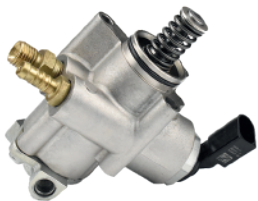

06F127025M

BOMBA ALTA PRESION

BOMBA ALTA PRESION (GASOLINA) BORA (2005-2010) 2.0TFSI - LEON (2007-2013) 2.0TSI - PASSAT B6 (2005-2011) 2.0T - AUDI A4 (2008-2015) 2.0T - AUDI A3 (2004-2012) 2.0TFSI - ALTEA (2005-2015) 2.0TSI - EOS (2009-2010) 2.0T - TOLEDO (2006-2009) 2.0TFSI