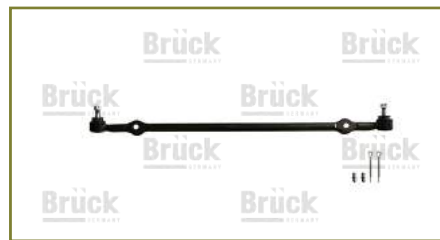

**VARILLA DIRECCION****53011T0AA02C**

VARILLA DIRECCION CR-V IV (2012-2016) 2.4 / DERECHA COMPLETA

**VARILLA DIRECCION****53011T0AA01C**

VARILLA DIRECCION CR-V IV (2012-2016) 2.4 / IZQUIERDA COMPLETA

**VARILLA DIRECCION****4856001G25-EURO**