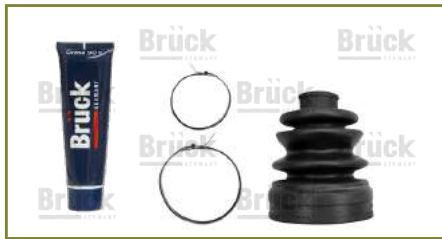

MACHETA JUNTA HOMOCINETICA

1K0498103E-MACH

MACHETA JUNTA HOMOCINETICA BORA (2005-2010) 2.0TDI / (KIT CUBRE POLVO ABRAZADERA GRASA-TRANSMISION AUTOMATICA-6 VELOCIDADES-DSG)