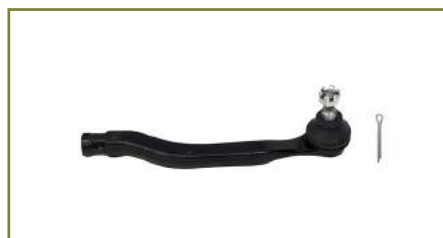

TERMINAL DIRECCION

53560S1AE01

TERMINAL DIRECCION ACCORD (1998-2002) 2.3 / (IZQUIERDO)