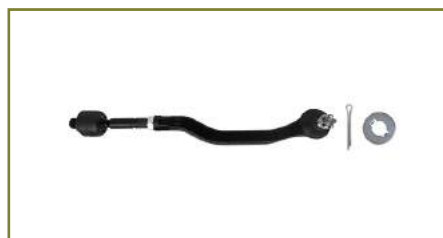

VARILLA DIRECCION

53540S84A01

VARILLA DIRECCION ACCORD (1998-2002) 2.3 /
(COMPLETA-IZQUIERDA)