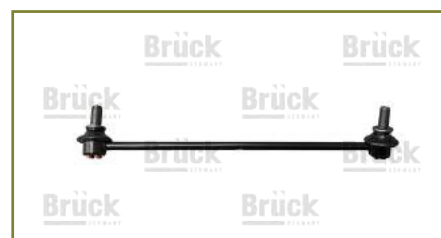

51320TA0A01

BRAZO BARRA ESTABILIZADORA ACCORD (2008-2012) 2.4 - TSX (2010-2014) 2.4, 3.5 / (DELANTERO DERECHO) (CACAHUATE)

BRAZO BARRA ESTABILIZADORA

51325TA0A01

BRAZO BARRA ESTABILIZADORA ACCORD (2008-2012) 2.4 - TSX (2010-2014) 2.4, 3.5 / (DELANTERO IZQUIERDO) (CACAHUATE)

BRAZO BARRA ESTABILIZADORA

51320T2AA01

BRAZO BARRA ESTABILIZADORA ACCORD (2013-2017) 2.4 - TLX (2014-2020) 2.4, 3.5 / (DELANTERO DERECHO) (CACAHUATE)

BRAZO BARRA ESTABILIZADORA

51325T2AA01

BRAZO BARRA ESTABILIZADORA ACCORD (2013-2017) 2.4 - TLX (2014-2020) 2.4, 3.5 / (DELANTERO IZQUIERDO) (CACAHUATE)