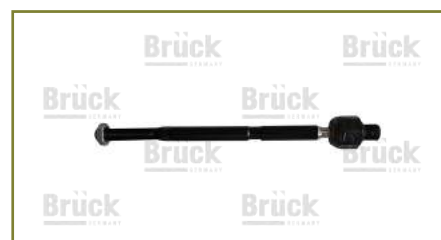

VARILLA DIRECCION

26059293-EURO

VARILLA DIRECCION ASTRA (2000-2005) 1.8, 2.0, 2.2
- ASTRA H (2006-2008) 2.0T - ZAFIRA (2000-2005) 1.8,
2.2 - ZAFIRA (2005-2006) 2.2 / (BIELETA SIN TERMINAL)
(MODELO EUROPEO)