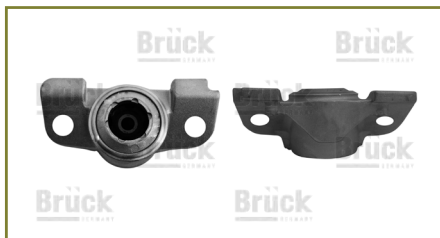

SOPORTE (BASE) AMORTIGUADOR

96853909

SOPORTE (BASE) AMORTIGUADOR SONIC (2012-2017) 1.6 / (TRASERO IZQUIERDO) (BASE DE ALUMINIO)