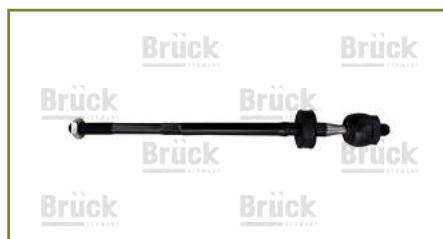

VARILLA DIRECCION

191422804B-EURO

VARILLA DIRECCION JETTA II (1988-1992) 1.8 - GOLF II (1988-1992) 1.8 / (BIELETA SIN TERMINAL-HIDRAULICA)