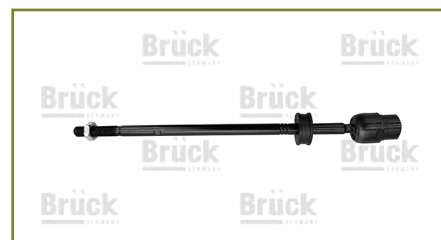

VARILLA DIRECCION

1H0419821-EURO

VARILLA DIRECCION JETTA III (1993-1999) 1.8 - GOLF III (1993-1999) 1.8 / (BIELETA SIN TERMINAL-ESTANDAR)