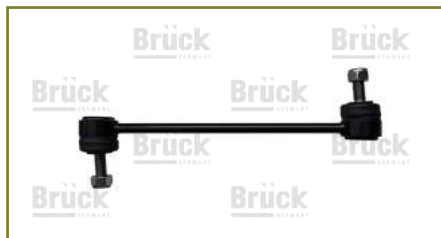

6N0411315-EURO

BRAZO BARRA ESTABILIZADORA DERBY (1995-2009) 1.8 - IBIZA (2000-2002) 1.6 - CORDOBA (1999-2002) 1.6 / (CACAHUATE)

BRAZO BARRA ESTABILIZADORA

7D0411049

BRAZO BARRA ESTABILIZADORA EUROVAN T4 (2001-2004) 1.9TD / (2 ORIFICIOS-CACAHUATE)

BRAZO BARRA ESTABILIZADORA

7H5411317A-EURO

BRAZO BARRA ESTABILIZADORA EUROVAN T5 (2005-2020) 2.0TDI / (CACAHUATE)

BRAZO BARRA ESTABILIZADORA

8V513B438AB-EURO

BRAZO BARRA ESTABILIZADORA FIESTA (2003-2010) 1.6 - ECOSPORT (2003-2013) 2.0 - MAZDA 2 (2011-2019) 1.5 / (DELANTERO) (CACAHUATE)