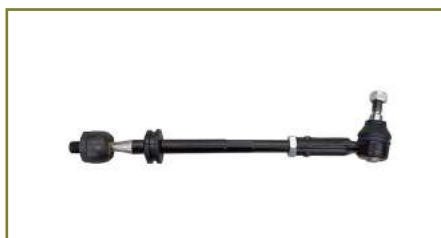

colisión
e interiores

eléctrico

frenos
& clutch

motor

suspensión
& dirección

VARILLA DIRECCION

701419804F-EURO

VARILLA DIRECCION EUROVAN T4 (2001-2004) 1.9TDI / (BIELETA SIN TERMINAL)