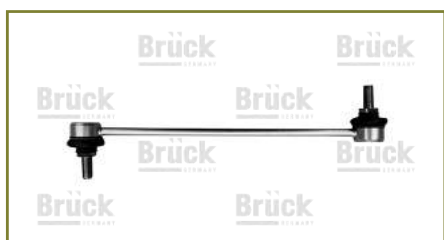

BRAZO BARRA ESTABILIZADORA

93349940

BRAZO BARRA ESTABILIZADORA ASTRA (2000-2005) 1.8
- ZAFIRA (2000-2005) 1.8 / (DELANTERO)
(CACAHUATE-VERSION PLASTICA)