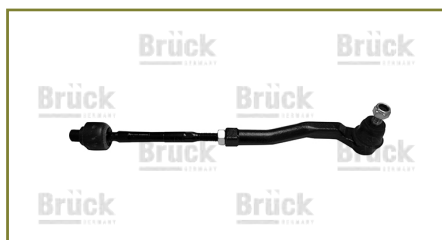

VARILLA DIRECCION

96535300-EURO

VARILLA DIRECCION AVEO (2008-2018) 1.6 - G3 (2006-2010) 1.6 / (BIELETA SIN TERMINAL)

VARILLA DIRECCION

96535323-EURO

VARILLA DIRECCION AVEO (2008-2018) 1.6 - G3 (2006-2010) 1.6 / (COMPLETA-DERECHA)