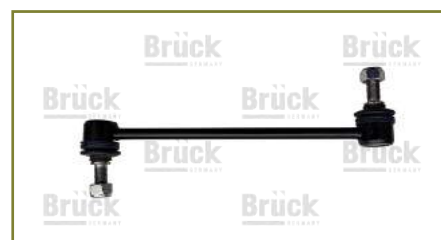

51320SNA002

BRAZO BARRA ESTABILIZADORA CIVIC (2006-2011) 1.8 / (DELANTERO DERECHO) (CACAHUATE)

BRAZO BARRA ESTABILIZADORA

51321SNA002

BRAZO BARRA ESTABILIZADORA CIVIC (2006-2011) 1.8 / (DELANTERO IZQUIERDO) (CACAHUATE)

BRAZO BARRA ESTABILIZADORA

51320TROA01

BRAZO BARRA ESTABILIZADORA CIVIC (2012-2015) 1.8 - ILX (2013-2015) 2.0 - ILX (2015-2020) 2.4 / (DELANTERO DERECHO) (CACAHUATE)

BRAZO BARRA ESTABILIZADORA

51321TROA01

BRAZO BARRA ESTABILIZADORA CIVIC (2012-2015) 1.8 - ILX (2013-2015) 2.0 - ILX (2015-2020) 2.4 / (DELANTERO IZQUIERDO) (CACAHUATE)

BRAZO BARRA ESTABILIZADORA

4882002030

BRAZO BARRA ESTABILIZADORA COROLLA (2001-2008) 1.8 - COROLLA (2009-2014) 1.8 - PRIUS (2009-2015) 1.8 - PRIUS (2015-2020) 1.8 - MATRIX (2004-2008) 1.8 - MATRIX (2008-2011) 1.8 / (DELANTERO) (CACAHUATE)