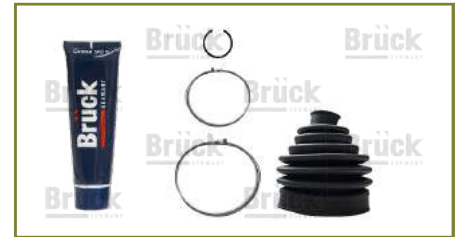

MACHETA ESPIGA

495001C250-MACH

MACHETA ESPIGA ATTITUDE (2005-2011) 1.4, 1.6 / (CON ABS-KIT CUBREPOLVO ABRAZADERA-TRANSMISION ESTANDAR Y AUTOMATICO)