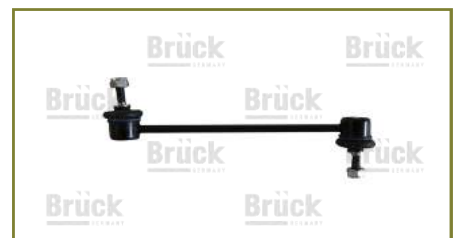

8D0411317D

BRAZO BARRA ESTABILIZADORA PASSAT B5 (1998-2004) 1.8T - AUDI A4 (1994-2000) 1.8 - AUDI A6 (1997-2005) 2.8 / (CON TORNILLOS-IZQUIERDO) (ALUMINIO-CACHUATE)

BRAZO BARRA ESTABILIZADORA

5461600QAA

BRAZO BARRA ESTABILIZADORA PLATINA (2002-2010) 1.6 - CLIO (2002-2010) 1.6 / (CACAHUATE)

BRAZO BARRA ESTABILIZADORA

54618ET00A-EURO

BRAZO BARRA ESTABILIZADORA SENTRA B16 (2006-2012) 2.0 / (DELANTERO) (CACAHUATE)

BRAZO BARRA ESTABILIZADORA

95941670-EURO

BRAZO BARRA ESTABILIZADORA SONIC (2012-2017) 1.6 / (DELANTERO) (CACAHUATE)