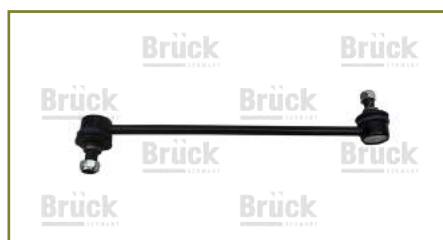

BRAZO BARRA ESTABILIZADORA

52321SNA001

BRAZO BARRA ESTABILIZADORA CIVIC (2006-2011) 1.8 - CIVIC (2012-2015) 1.8 - ILX (2013-2015) 2.0 - ILX (2015-2020) 2.4 / (TRASERO IZQUIERDO) (CACAHUATE)

BRAZO BARRA ESTABILIZADORA

51320SNA002

BRAZO BARRA ESTABILIZADORA CIVIC (2006-2011) 1.8 / (DELANTERO DERECHO) (CACAHUATE)

BRAZO BARRA ESTABILIZADORA

51321SNA002

BRAZO BARRA ESTABILIZADORA CIVIC (2006-2011) 1.8 / (DELANTERO IZQUIERDO) (CACAHUATE)

BRAZO BARRA ESTABILIZADORA

51320TROA01

BRAZO BARRA ESTABILIZADORA CIVIC (2012-2015) 1.8 - ILX (2013-2015) 2.0 - ILX (2015-2020) 2.4 / (DELANTERO DERECHO) (CACAHUATE)

BRAZO BARRA ESTABILIZADORA

51321TROA01

BRAZO BARRA ESTABILIZADORA CIVIC (2012-2015) 1.8 - ILX (2013-2015) 2.0 - ILX (2015-2020) 2.4 / (DELANTERO IZQUIERDO) (CACAHUATE)

BRAZO BARRA ESTABILIZADORA

4882002030

BRAZO BARRA ESTABILIZADORA COROLLA (2001-2008) 1.8 - COROLLA (2009-2014) 1.8 - PRIUS (2009-2015) 1.8 - PRIUS (2015-2020) 1.8 - MATRIX (2004-2008) 1.8 - MATRIX (2008-2011) 1.8 / (DELANTERO) (CACAHUATE)