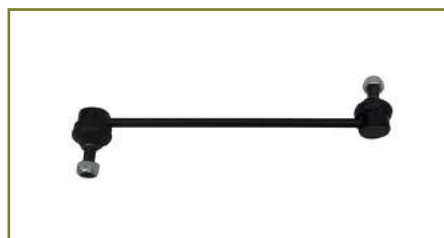

motor

suspensión
& dirección

BRAZO BARRA ESTABILIZADORA

2S613B438AC-EURO

BRAZO BARRA ESTABILIZADORA FIESTA (2003-2010) 1.6 - IKON (2000-2015) 1.6 - ECOSPORT (2003-2013) 2.0 / (284 MM-CACAHUATE)

BRAZO BARRA ESTABILIZADORA

AS4Z5K484A

BRAZO BARRA ESTABILIZADORA FOCUS (2000-2006) 2.0 / (DELANTERO) (CACAHUATE)

BRAZO BARRA ESTABILIZADORA

AV613B438AA

BRAZO BARRA ESTABILIZADORA FOCUS (2007-2011) 2.0 - MAZDA 3 (2004-2008) 2.3 - MAZDA 5 (2005-2010) 2.3 - MAZDA 5 (2012-2015) 2.5 - S40 (2004-2012) 2.0, 2.4, 2.5T - C30 (2006-2013) 2.4, 2.5T / (DELANTERO) (CACAHUATE)