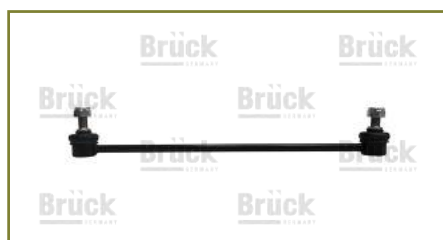

546188H300-EURO

BRAZO BARRA ESTABILIZADORA XTRAIL (2001-2008) 2.5 / (DELANTERO DERECHO) (CACAHUATE)

BRAZO BARRA ESTABILIZADORA

546688H300-EURO

BRAZO BARRA ESTABILIZADORA XTRAIL (2001-2008) 2.5 / (DELANTERO IZQUIERDO) (CACAHUATE)

BRAZO BARRA ESTABILIZADORA

4882052030

BRAZO BARRA ESTABILIZADORA YARIS (2006-2015) 1.5- PRIUS C (2018-2021) 1.5 / (DELANTERO) (CACAHUATE)

BRAZO TRANSVERSAL

1K0505323N-EURO

BRAZO TRANSVERSAL BORA (2005-2010) 2.5FSI - GTI (2005-2009) 2.0T - PASSAT B6 (2005-2011) 2.0 - PASSAT CC (2008-2016) 2.0TSI - TIGUAN (2008-2017) 2.0TSI - LEON (2007-2013) 1.4TSI - AUDI A3 (2004-2012) 1.4T / (TRASERO SUPERIOR)