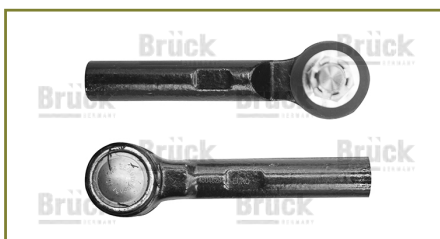

TERMINAL DIRECCION

4504629456-EURO

TERMINAL DIRECCION HIACE (2005-2019) 2.7 / (DERECHA IZQUIERDA)