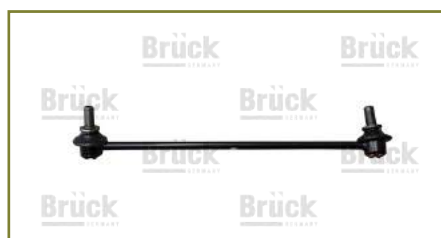

51320TA0A01

BRAZO BARRA ESTABILIZADORA ACCORD (2008-2012) 2.4 - TSX (2010-2014) 2.4, 3.5 / (DELANTERO DERECHO) (CACAHUATE)

BRAZO BARRA ESTABILIZADORA

51325TA0A01

BRAZO BARRA ESTABILIZADORA ACCORD (2008-2012) 2.4 - TSX (2010-2014) 2.4, 3.5 / (DELANTERO IZQUIERDO) (CACAHUATE)

BRAZO BARRA ESTABILIZADORA

51320T2AA01

BRAZO BARRA ESTABILIZADORA ACCORD (2013-2017) 2.4 - TLX (2014-2020) 2.4, 3.5 / (DELANTERO DERECHO) (CACAHUATE)

BRAZO BARRA ESTABILIZADORA

51325T2AA01

BRAZO BARRA ESTABILIZADORA ACCORD (2013-2017) 2.4 - TLX (2014-2020) 2.4, 3.5 / (DELANTERO IZQUIERDO) (CACAHUATE)