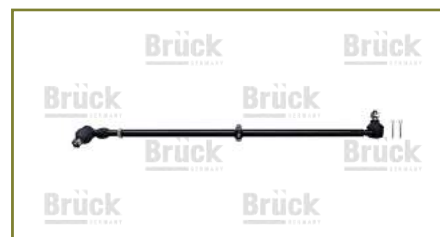

VARILLA DIRECCION

131415802E-EURO

VARILLA DIRECCION SEDAN (1978-2003) 1.6 / (AJUSTABLE-COMPLETA- DERECHA-LARGA)