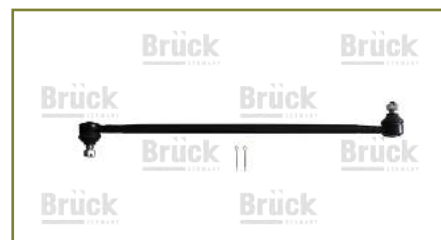

VARILLA DIRECCION

211415802E-EURO

VARILLA DIRECCION COMBI (1974-1989) 1.6 - COMBI (1989-2001) 1.8 / (FIJA-DERECHA)