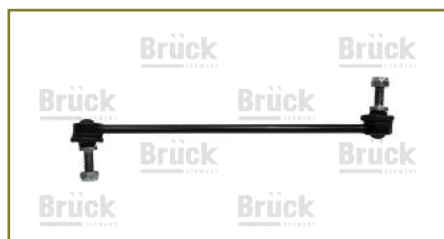

AS4Z5K484A

BRAZO BARRA ESTABILIZADORA FOCUS (2000-2006) 2.0 / (DELANTERO) (CACAHUATE)

BRAZO BARRA ESTABILIZADORA

AV613B438AA

BRAZO BARRA ESTABILIZADORA FOCUS (2007-2011) 2.0 - MAZDA 3 (2004-2008) 2.3 - MAZDA 5 (2005-2010) 2.3 - MAZDA 5 (2012-2015) 2.5 - S40 (2004-2012) 2.0, 2.4, 2.5T - C30 (2006-2013) 2.4, 2.5T / (DELANTERO) (CACAHUATE)

BRAZO BARRA ESTABILIZADORA

1734686

BRAZO BARRA ESTABILIZADORA FOCUS (2007-2011) 2.0 - MAZDA 3 (2004-2008) 2.3 - MAZDA 5 (2005-2010) 2.3 - MAZDA 5 (2012-2015) 2.5 / (TRASERO) (CACAHUATE)

BRAZO BARRA ESTABILIZADORA