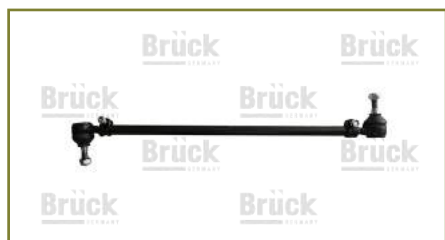

VARILLA DIRECCION

211415801F-EURO

VARILLA DIRECCION COMBI (1974-1989) 1.6 - COMBI (1989-2001) 1.8 / (AJUSTABLE-COMPLETA-IZQUIERDA)