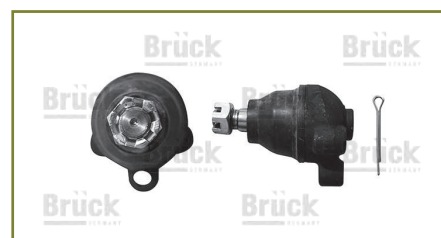

ROTULA

544174A000-EURO

ROTULA H100 (2007-2012) 2.5DIESEL / (SUPERIOR)