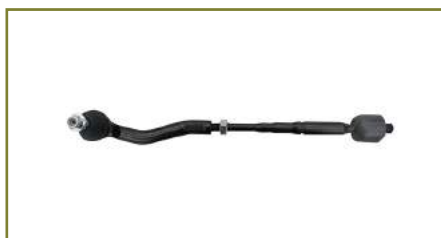

colisión e interiores

eléctrico

frenos & clutch

motor

suspensión & dirección

VARILLA DIRECCION

48521ET00A-EURO

VARILLA DIRECCION SENTRA B16 (2006-2012) 2.0 / (BIELETA SIN TERMINAL-HIDRAULICA)