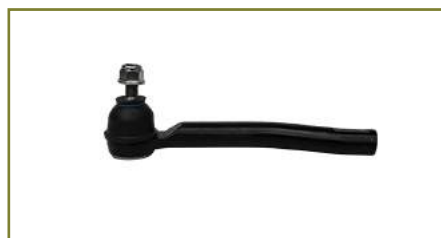

TERMINAL DIRECCION

D86403SG1A

TERMINAL DIRECCION SENTRA B17 (2013-2019) 1.6T, 1.8 - JUKE (2011-2017) 1.6T - KICKS (2016-2021) 1.6/ (IZQUIERDA)