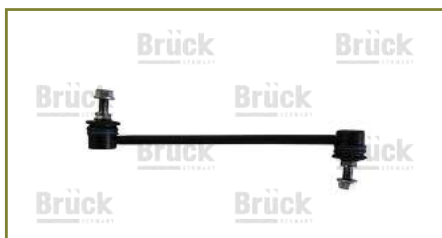

BRAZO BARRA ESTABILIZADORA

8D0411318D

BRAZO BARRA ESTABILIZADORA PASSAT B5 (1998-2004) 1.8T - AUDI A4 (1994-2000) 1.8 - AUDI A6 (1997-2005) 2.8 / (CON TORNILLOS-DERECHO) (ALUMINIO-CACAHUATE)

BRAZO BARRA ESTABILIZADORA

8D0411317D

BRAZO BARRA ESTABILIZADORA PASSAT B5 (1998-2004) 1.8T - AUDI A4 (1994-2000) 1.8 - AUDI A6 (1997-2005) 2.8 / (CON TORNILLOS-IZQUIERDO) (ALUMINIO-CACHUATE)

BRAZO BARRA ESTABILIZADORA

5461600QAA

BRAZO BARRA ESTABILIZADORA PLATINA (2002-2010) 1.6 - CLIO (2002-2010) 1.6 / (CACAHUATE)