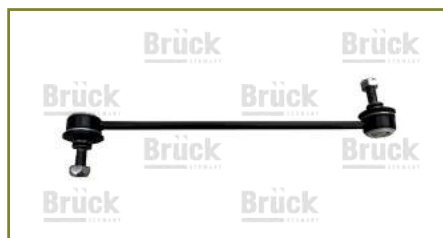

colisión
e interiores

eléctrico

frenos
& clutch

motor

suspensión
& dirección

BRAZO BARRA ESTABILIZADORA

2S613B438AC-EURO

BRAZO BARRA ESTABILIZADORA FIESTA (2003-2010) 1.6 - IKON (2000-2015) 1.6 - ECOSPORT (2003-2013) 2.0 / (284 MM-CACAHUATE)