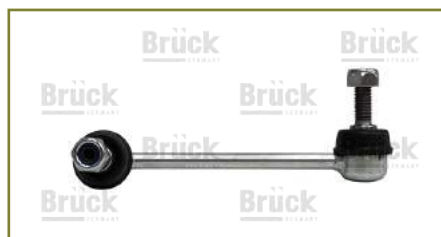

BRAZO BARRA ESTABILIZADORA

52325TA0A01

BRAZO BARRA ESTABILIZADORA ACCORD (2008-2012) 2.4 - ACCORD (2018-2019) 2.0T - TL (2009-2014) 3.5, 3.7 - TSX (2010-2014) 2.4, 3.5 / (TRASERO IZQUIERDO) (CACAHUATE)