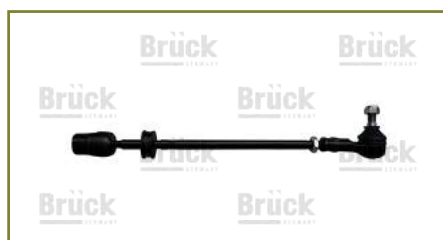

VARILLA DIRECCION

1H0419804-EURO

VARILLA DIRECCION JETTA III (1993-1999) 1.8 - GOLF III (1993-1999) 1.8 / (COMPLETA DERECHA-ESTANDAR)