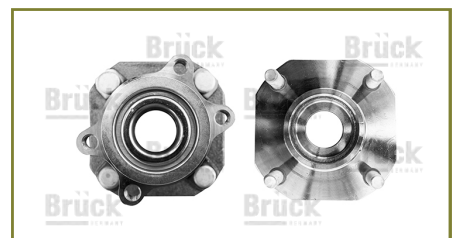

MAZA RUEDA SENTRA B15 (2000-2006) 1.8 / (DELANTERA)

MAZA RUEDA

432004Z005

MAZA RUEDA SENTRA B15 (2000-2006) 1.8 / (TRASERA)

MAZA RUEDA

43202ET010

MAZA RUEDA SENTRA B16 (2006-2012) 2.0 / (CON ABS-CON BIRLOS INTEGRADOS-TRASERA)