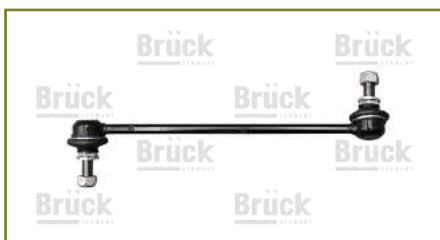

BRAZO BARRA ESTABILIZADORA ALTIMA (2002-2006)
2.5 - MAXIMA (2004-2008) 3.5 - SAFRANE (2009-2011) 2.3 /
(TRASERO) (CACAHUATE)

BRAZO BARRA ESTABILIZADORA

56261JA00A

BRAZO BARRA ESTABILIZADORA ALTIMA (2007-2012)
2.5 - MAXIMA (2009-2014) 2.5 - MURANO (2010-2014) 3.5 /
(TRASERO DERECHO) (CACAHUATE)

BRAZO BARRA ESTABILIZADORA

56261IAD0B

BRAZO BARRA ESTABILIZADORA ALTIMA (2007-2012)
2.5 - MAXIMA (2009-2014) 2.5 - MURANO (2010-2014) 3.5 /
(TRASERO IZQUIERDO) (CACAHUATE)

BRAZO BARRA ESTABILIZADORA

562613TA0C

BRAZO BARRA ESTABILIZADORA ALTIMA (2013-2018)
2.5 - MAXIMA (2016-2021) 3.5 / (TRASERO DERECHO)
(CACAHUATE)

BRAZO BARRA ESTABILIZADORA

562613TA0D

BRAZO BARRA ESTABILIZADORA ALTIMA (2013-2018)
2.5 - MAXIMA (2016-2021) 3.5 / (TRASERO IZQUIERDO)
(CACAHUATE)