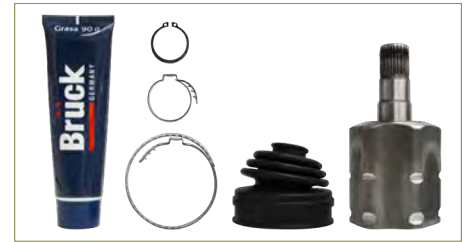

JUNTA HOMOCINETICA

IKM498103-EURO

JUNTA HOMOCINETICA JETTA VI (2011-2018) 2.5 - BORA (2005-2010) 2.5FSI - SPORTWAGEN (2010-2016) 2.5 - NB (2011-2019) 2.0T - PASSAT B7 (2012-2018) 2.5, 3.6 / (26EXT/32INT-KIT MACHETA ABRAZADERA GRASA)