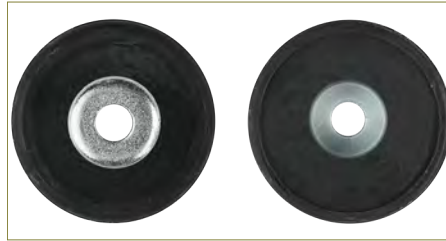

TAPA SOPORTE AMORTIGUADOR

5X0412319

TAPA SOPORTE AMORTIGUADOR POINTER (1998-2010) 1.8 / (SUPERIOR)