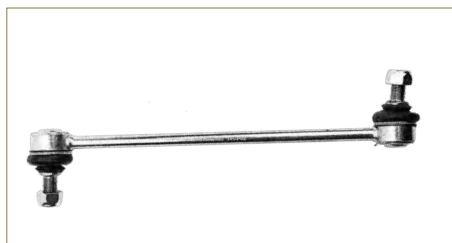

BRAZO BARRA ESTABILIZADORA

52321S9A003

BRAZO BARRA ESTABILIZADORA CR-V (2002-2006) 2.4 / (TRASERO IZQUIERDO) (CACAHUATE)

BRAZO BARRA ESTABILIZADORA

51320STKA01

BRAZO BARRA ESTABILIZADORA CR-V (2007-2011) 2.4 - CR-V (2012-2016) 2.4 - RDX (2007-2012) 2.3 / (DELANTERO) (CACAHUATE)

BRAZO BARRA ESTABILIZADORA

52320SWAA01

BRAZO BARRA ESTABILIZADORA CR-V (2007-2011) 2.4 - CR-V (2012-2016) 2.4 / (TRASERO DERECHO) (CACAHUATE)

BRAZO BARRA ESTABILIZADORA

52321SWAA01

BRAZO BARRA ESTABILIZADORA CR-V (2007-2011) 2.4 - CR-V (2012-2016) 2.4 / (TRASERO IZQUIERDO) (CACAHUATE)

BRAZO BARRA ESTABILIZADORA

5482002000-EURO

BRAZO BARRA ESTABILIZADORA ATOS (2000-2004) 1.0 - ATOS (2005-2011) 1.1 / (CACAHUATE)

BRAZO BARRA ESTABILIZADORA

548300U000

BRAZO BARRA ESTABILIZADORA ATTITUDE (2012-2014) 1.6 - FORTE (2016-2020) 2.0 - RIO (2015-2020) 1.6 - SOUL (2014-2020) 1.6 / (DELANTERO) (CACAHUATE)