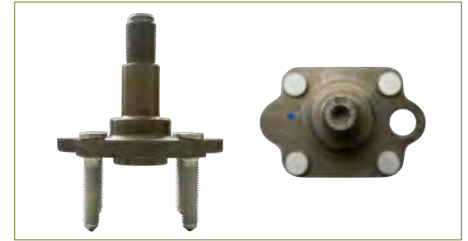

MUÑON

96535151

MUÑON EJE TRASERO AVEO (2008-2018) 1.6 - SPARK (2011-2020) 1.2 - G3 (2006-2010) 1.6 / (TRASERO IZQUIERDO) (ARBOLITO)