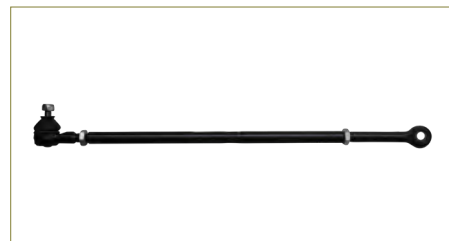

VARILLA DIRECCION

377422802D-EURO

VARILLA DIRECCION POINTER (1998-2010) 1.8 / (COMPLETA AJUSTABLE-DERECHA-HIDRAULICA) (PARA TERMINAL TIPO HEMBRA)

VARILLA DIRECCION

377422801B-EURO

VARILLA DIRECCION POINTER (1998-2010) 1.8 / (COMPLETA AJUSTABLE-IZQUIERDA-HIDRAULICA) (PARA TERMINAL TIPO HEMBRA)