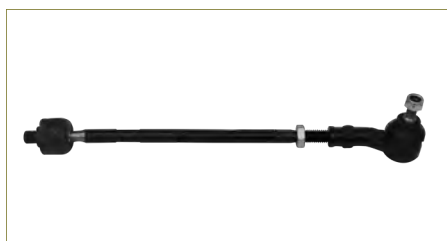

VARILLA DIRECCION

98AG3L519AA9

VARILLA DIRECCION FOCUS (2000-2006) 2.0 / (COMPLETA-DERECHA)