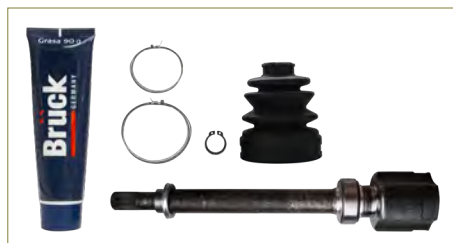

JUNTA HOMOCINETICA

391269AA0A-EURO

JUNTA HOMOCINETICA SENTRA B16 (2006-2012) 2.0 / (27EXT/24INT-DERECHA-KIT MACHETA ABRAZADERA GRASA-TRANSMISION CVT)

JUNTA HOMOCINETICA

391209AA0A-EURO

JUNTA HOMOCINETICA SENTRA B16 (2006-2012) 2.0 / (27EXT/24INT-IZQUIERDA-KIT MACHETA ABRAZADERA GRASA-TRANSMISION CVT)