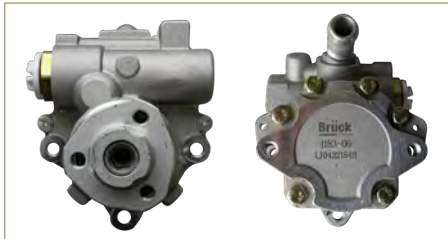

BOMBA DIRECCION HIDRAULICA

7D0422155

BOMBA DIRECCION HIDRAULICA EUROVAN T4 (2001-2004) 2.5

BOMBA DIRECCION HIDRAULICA

027145157

BOMBA DIRECCION HIDRAULICA JETTA II (1988-1992) 1.8 - GOLF II (1988-1992) 1.8 - JETTA III (1993-1999) 1.8 - GOLF III (1993-1999) 1.8 / (FBU-TIPO SAGINAW)

BOMBA DIRECCION HIDRAULICA

6K0422154

BOMBA DIRECCION HIDRAULICA JETTA III (1993-1999) 1.8 - GOLF III (1993-1999) 1.8 - DERBY (1995-2009) 1.8

BOMBA DIRECCION HIDRAULICA

6N0145157

BOMBA DIRECCION HIDRAULICA JETTA III (1993-1999) 1.8 - GOLF III (1993-1999) 1.8 - DERBY (1995-2009) 1.8 / (PRESION 90 BARES)

BOMBA DIRECCION HIDRAULICA

1J0422154H

BOMBA DIRECCION HIDRAULICA JETTA IV (1999-2015) 2.0 - GOLF IV (1999-2007) 2.0 - BEETLE (1998-2011) 2.0 - AUDI A3 (1996-2003) 1.8T - LEON (2001-2006) 1.8 / (LICUADORA)

BOMBA DIRECCION HIDRAULICA

5C0422152H

BOMBA DIRECCION HIDRAULICA JETTA VI (2011-2018) 2.0T - NB (2011-2019) 2.0T

BOMBA DIRECCION HIDRAULICA

377422155E

BOMBA DIRECCION HIDRAULICA POINTER (1998-2010) 1.8

BOMBA DIRECCION HIDRAULICA