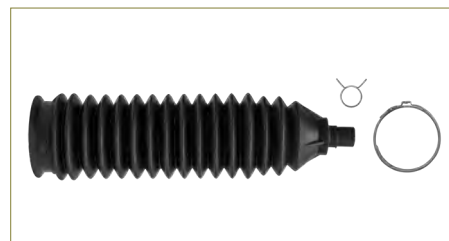

CUBRE POLVO DIRECCION

93742565

CUBRE POLVO DIRECCION AVEO (2008-2018) 1.6 - G3 (2006-2010) 1.6 / (CON ABRAZADERAS)