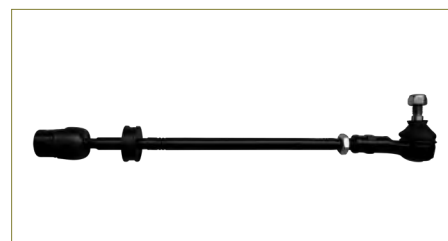

VARILLA DIRECCION

1H0419804-EURO

VARILLA DIRECCION JETTA III (1993-1999) 1.8 - GOLF III (1993-1999) 1.8 / (COMPLETA DERECHA-ESTANDAR)