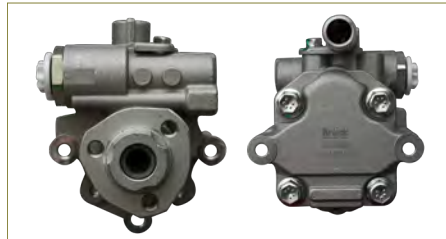

BOMBA DIRECCION HIDRAULICA

7D0422155

BOMBA DIRECCION HIDRAULICA EUROVAN T4 (2001-2004) 2.5

BOMBA DIRECCION HIDRAULICA

027145157

BOMBA DIRECCION HIDRAULICA JETTA II (1988-1992) 1.8 - GOLF II (1988-1992) 1.8 - JETTA III (1993-1999) 1.8 - GOLF III (1993-1999) 1.8 / (FBU-TIPO SAGINAW)

BOMBA DIRECCION HIDRAULICA

6K0422154

BOMBA DIRECCION HIDRAULICA JETTA III (1993-1999) 1.8 - GOLF III (1993-1999) 1.8 - DERBY (1995-2009) 1.8

BOMBA DIRECCION HIDRAULICA

6N0145157

BOMBA DIRECCION HIDRAULICA JETTA III (1993-1999) 1.8 - GOLF III (1993-1999) 1.8 - DERBY (1995-2009) 1.8 / (PRESION 90 BARES)

BOMBA DIRECCION HIDRAULICA

1J0422154H

BOMBA DIRECCION HIDRAULICA JETTA IV (1999-2015) 2.0 - GOLF IV (1999-2007) 2.0 - BEETLE (1998-2011) 2.0 - AUDI A3 (1996-2003) 1.8T - LEON (2001-2006) 1.8 / (LICUADORA)

BOMBA DIRECCION HIDRAULICA

5C0422152H

BOMBA DIRECCION HIDRAULICA JETTA VI (2011-2018) 2.0T - NB (2011-2019) 2.0T

BOMBA DIRECCION HIDRAULICA

377422155E

BOMBA DIRECCION HIDRAULICA POINTER (1998-2010) 1.8

BOMBA DIRECCION HIDRAULICA