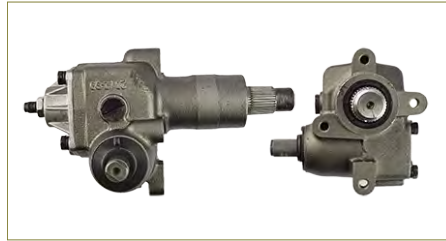

CAJA DIRECCION MECANICA

211415049H

CAJA DIRECCION (CREMALLERA) COMBI (1974-1989) 1.6 - COMBI (1989-2001) 1.8