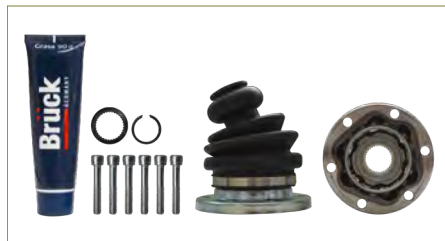

JUNTA HOMOCINETICA

191407331-EURO
JUNTA HOMOCINETICA JETTA III (1993-1999) 1.8 -
GOLF III (1993-1999) 1.8 - JETTA IV (1999-2015) 2.0 -
GOLF IV (1999-2007) 2.0 - BEETLE (1998-2011) 2.0 -
IBIZA (2003-2008) 2.0 / (33 INTERIOR-KIT MACHETA
ABRAZADERA GRASA-TRANSMISION ESTANDAR)