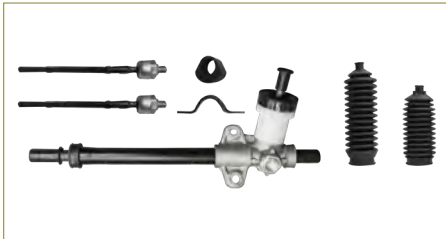

CAJA DIRECCION MECANICA

96482901

CAJA DIRECCION (CREMALLERA) MATIZ (2006-2009)
1.0 / (CON BIELETAS-SIN TERMINALES)

CAJA DIRECCION MECANICA

56510-02010

CAJA DIRECCION (CREMALLERA) ATOS (2000-2004)
1.0 / (CON BIELETA-SIN TERMINALES) (CON SINFIN CORTO)