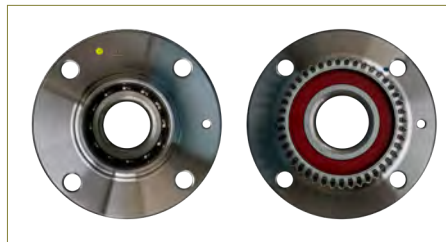

MAZA RUEDA

6K9501477

MAZA RUEDA DERBY (1995-2009) 1.8 / (CON BALERO-DERBY VAN-TRASERA)

MAZA RUEDA

7D0501647A

MAZA RUEDA EUROVAN T4 (2001-2004) 2.5 / (DELANTERO-TRASERO)

MAZA RUEDA

7H0498611