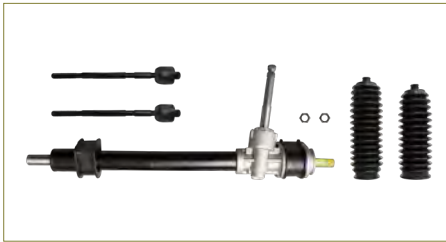

CAJA DIRECCION MECANICA

96316283

CAJA DIRECCION (CREMALLERA) MATIZ (2004-2005)
1.0 / (CON BIELETAS-SIN TERMINALES)