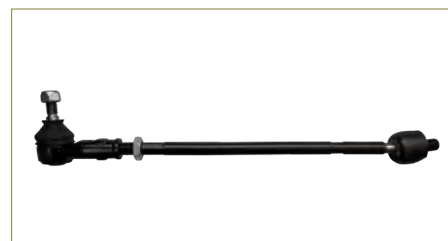

VARILLA DIRECCION

1H0422804-EURO

VARILLA DIRECCION JETTA III (1993-1999) 1.8 - GOLF III (1993-1999) 1.8 / (COMPLETA DERECHA-HIDRAULICA)

VARILLA DIRECCION

1H0419803-EURO

VARILLA DIRECCION JETTA III (1993-1999) 1.8 - GOLF III (1993-1999) 1.8 / (COMPLETA IZQUIERDA-ESTANDAR)