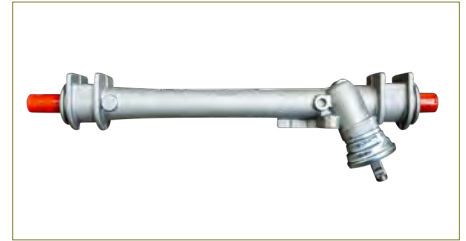

CAJA DIRECCION MECANICA

171419063

CAJA DIRECCION (CREMALLERA) ATLANTIC (1981-1987) 1.7, 1.8 - CARIBE (1977-1987) 1.6, 1.8

CAJA DIRECCION MECANICA

211415049H

CAJA DIRECCION (CREMALLERA) COMBI (1974-1989) 1.6 - COMBI (1989-2001) 1.8