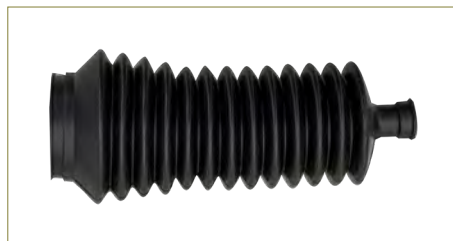

CUBRE POLVO DIRECCION

7701469496

CUBRE POLVO DIRECCION PLATINA (2002-2010) 1.6 - CLIO (2002-2010) 1.6 - KANGOO (2001-2008) 1.6 - KANGOO (2008-2018) 1.6 - MEGANE (2004-2009) 2.0 - SCENIC (2001-2003) 2.0 - MEGANE (2001-2003) / (HIDRAULICA)