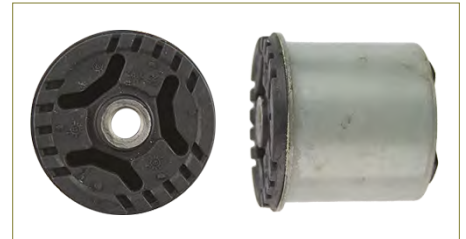

BUJE EJE

9156735

BUJE EJE ASTRA (2000-2005) 1.8 - MERIVA (2006-2008) 1.8/ (TRASERO)

BUJE EJE

9223022

BUJE EJE ASTRA (2000-2005) 1.8, 2.2 - ZAFIRA (2000-2005) 1.8, 2.2 - ZAFIRA (2005-2006) 2.2/ (DELANTERO)

BUJE EJE

96535069

BUJE EJE AVEO (2008-2018) 1.6 - G3 (2006-2010) 1.6 / (DELANTERO-FRONTAL)

BUJE EJE

96535066

BUJE EJE AVEO (2008-2018) 1.6 - G3 (2006-2010) 1.6 / (DELANTERO-TRASERO)

BUJE EJE

90217845

BUJE EJE CHEVY (1995-2012) 1.6/ (TRASERO)

BUJE EJE

94750304

BUJE EJE CORSA (2002-2009) 1.8 - TORNADO (2003-2019) 1.8 - MERIVA (2006-2008) 1.8/ (TRASERO)

BUJE EJE

96535146

BUJE EJE MATIZ (2005-2014) 1.0 - G3 (2006-2009) 1.6 - AVEO (2006-2009) 1.6/ (TRASERO)