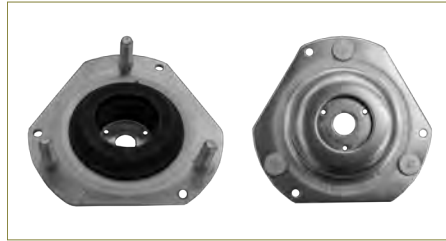

SOPORTE (BASE) AMORTIGUADOR

8V513K155BA

SOPORTE (BASE) AMORTIGUADOR FIESTA (2011-2017) 1.6 / (SIN BALERO-DELANTERO)