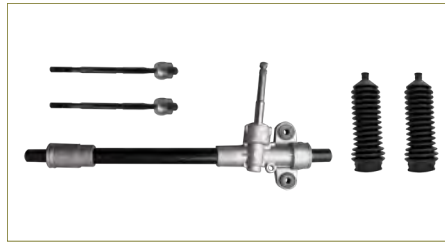

CAJA DIRECCION MECANICA

93184686

CAJA DIRECCION (CREMALLERA) CORSA (2002-2009) 1.8 - TORNADO (2003-2019) 1.8 / (CON BIELETAS-SIN TERMINALES)

CAJA DIRECCION MECANICA

96316283

CAJA DIRECCION (CREMALLERA) MATIZ (2004-2005)
1.0 / (CON BIELETAS-SIN TERMINALES)