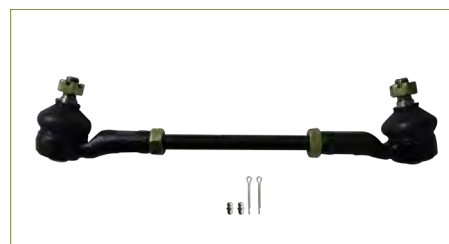

VARILLA DIRECCION

4851001N25-EURO
VARILLA DIRECCION URVAN (2001-2012) 2.4 /
(COMPLETA CON TUERCAS)

VARILLA DIRECCION

485211HK0A-EURO
VARILLA DIRECCION VERSA (2011-2019) 1.6 -
MARCH (2011-2019) 1.6 - NOTE (2013-2019) 1.6 /
(BIELETA SIN TERMINAL)