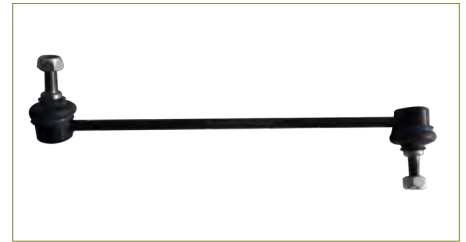

BRAZO BARRA ESTABILIZADORA

2103001-EURO

BRAZO BARRA ESTABILIZADORA CORSA (2002-2009) 1.8 - TORNADO (2003-2010) 1.8 / (CACAHUATE)

BRAZO BARRA ESTABILIZADORA

13219141

BRAZO BARRA ESTABILIZADORA MALIBU (2008-2012) 2.4 - CRUZE (2010-2016) 1.8 - G6 (2004-2009) 3.5 - REGAL (2013-2016) 2.0T - VERANO (2012-2016) 2.0T, 2.4 - LACROSSE (2010-2016) 3.6 / (DELANTERO) (CACAHUATE)

BRAZO BARRA ESTABILIZADORA

13281792

BRAZO BARRA ESTABILIZADORA MALIBU (2013-2015) 2.0T - LACROSSE (2010-2016) 3.6 - REGAL (2013-2016) 2.0T / (TRASERO) (CACAHUATE)

BRAZO BARRA ESTABILIZADORA

20961222

BRAZO BARRA ESTABILIZADORA MALIBU (2013-2015) 2.0T - REGAL (2013-2016) 2.0T - LACROSSE (2010-2016) 3.6 / (DELANTERO) (CACAHUATE)

BRAZO BARRA ESTABILIZADORA

26201979

BRAZO BARRA ESTABILIZADORA NUEVO AVEO (2019-2021) 1.5 / (CACAHUATE)

BRAZO BARRA ESTABILIZADORA

96403100-EURO

BRAZO BARRA ESTABILIZADORA OPTRA (2006-2010) 2.0 / (DELANTERO-DERECHO) (CACAHUATE)