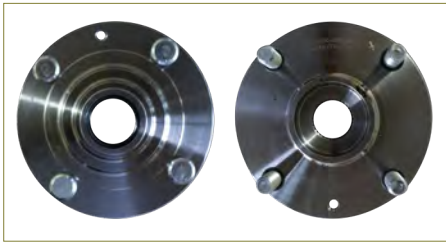

MAZA RUEDA

96549779

MAZA RUEDA OPTRA (2006-2010) 2.0 / (DELANTERA)