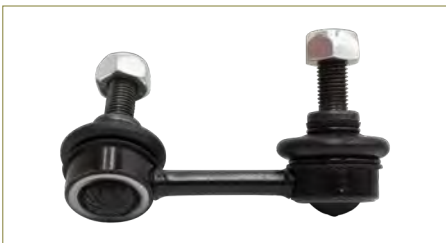

BRAZO BARRA ESTABILIZADORA

26201979

BRAZO BARRA ESTABILIZADORA NUEVO AVEO (2019-2021) 1.5 / (CACAHUATE)

BRAZO BARRA ESTABILIZADORA

96403100-EURO

BRAZO BARRA ESTABILIZADORA OPTRA (2006-2010) 2.0 / (DELANTERO-DERECHO) (CACAHUATE)

BRAZO BARRA ESTABILIZADORA

96403099-EURO

BRAZO BARRA ESTABILIZADORA OPTRA (2006-2010) 2.0 / (DELANTERO-IZQUIERDO) (CACAHUATE)

BRAZO BARRA ESTABILIZADORA

95941670-EURO

BRAZO BARRA ESTABILIZADORA SONIC (2012-2017) 1.6 / (DELANTERO) (CACAHUATE)

BRAZO BARRA ESTABILIZADORA

95947829-EURO

BRAZO BARRA ESTABILIZADORA SPARK (2011-2020) 1.2 - BEAT (2018-2020) 1.2 / (DELANTERO) (CACAHUATE)

BRAZO BARRA ESTABILIZADORA

51320S84A01

BRAZO BARRA ESTABILIZADORA ACCORD (1998-2002) 2.3 / (DELANTERO DERECHO) (CACAHUATE)