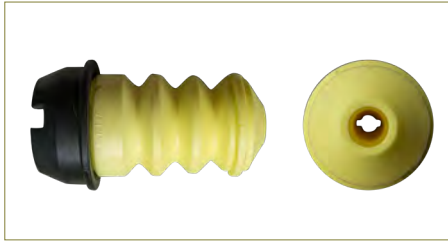

GOMA TOPE AMORTIGUADOR

8D0412131E

GOMA TOPE AMORTIGUADOR PASSAT B5 (1998-2004)
1.8T, 2.0 / (DELANTERO) (POLIURETANO)

GOMA TOPE AMORTIGUADOR

3B0512131H

GOMA TOPE AMORTIGUADOR PASSAT B5 (1998-2004)
1.8T, 2.0 / (TRASERO) (POLIURETANO)