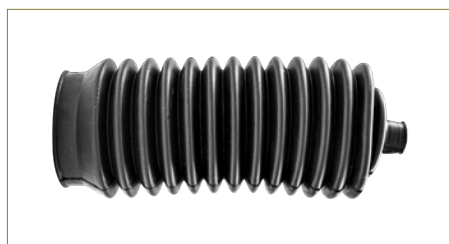

CUBRE POLVO DIRECCION

05073136AA

CUBRE POLVO DIRECCION ATOS (2000-2004) 1.0 - ATOS (2005-2011) 1.1 / (DERECHO) (ESTANDAR)