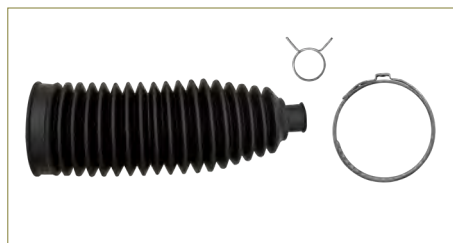

CUBRE POLVO DIRECCION

482033U025

CUBRE POLVO DIRECCION TIIDA (2007-2018) 1.6

CUBRE POLVO DIRECCION

4820350Y26

CUBRE POLVO DIRECCION TSURU III (1992-2017) 1.6 / (CON ABRAZADERAS-IZQUIERDO-DIRECCION ESTANDAR)