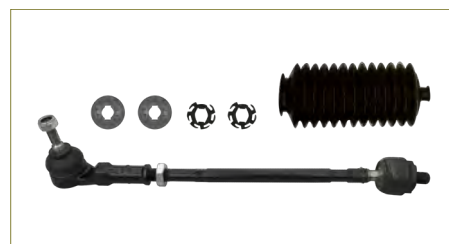

VARILLA DIRECCION

4852000Q1A
VARILLA DIRECCION PLATINA (2002-2010) 1.6 - CLIO (2002-2010) 1.6 - KANGOO (2001-2008) 1.6 - KANGOO (2008-2018) 1.6 / (COMPLETA-CON CUBREPOLVO Y ABRAZADERAS-IZQUIERDA-ESTANDAR)