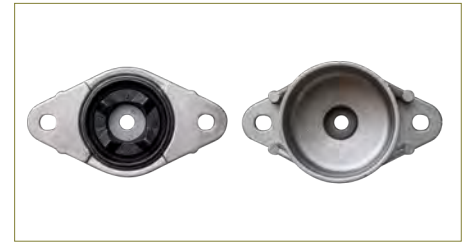

SOPORTE (BASE) AMORTIGUADOR

2S6118A116AD
SOPORTE (BASE) AMORTIGUADOR FIESTA (1995-
2002) 1.3 / (TOPE DE METAL-TRASERO)

SOPORTE (BASE) AMORTIGUADOR

2S613K155AE
SOPORTE (BASE) AMORTIGUADOR FIESTA (2003-
2010) 1.6 - ECOSPORT (2003-2013) 2.0 /
(DELANTERO)