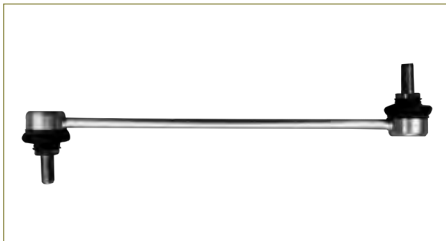

BRAZO BARRA ESTABILIZADORA

AV6I3B438AA

BRAZO BARRA ESTABILIZADORA FOCUS (2007-2011) 2.0 - MAZDA 3 (2004-2008) 2.3 - MAZDA 5 (2005-2010) 2.3 - MAZDA 5 (2012-2015) 2.5 - S40 (2004-2012) 2.0, 2.4, 2.5T - C30 (2006-2013) 2.4, 2.5T / (DELANTERO) (CACAHUATE)

BRAZO BARRA ESTABILIZADORA

1734686

BRAZO BARRA ESTABILIZADORA FOCUS (2007-2011) 2.0 - MAZDA 3 (2004-2008) 2.3 - MAZDA 5 (2005-2010) 2.3 - MAZDA 5 (2012-2015) 2.5 / (TRASERO) (CACAHUATE)

BRAZO BARRA ESTABILIZADORA

185I900

BRAZO BARRA ESTABILIZADORA FOCUS (2012-2018) 2.0 - ESCAPE (2013-2019) 2.0 / (DELANTERO) (CACAHUATE)

BRAZO BARRA ESTABILIZADORA

93349940

BRAZO BARRA ESTABILIZADORA ASTRA (2000-2005) 1.8 - ZAFIRA (2000-2005) 1.8 / (DELANTERO) (CACAHUATE-VERSION PLASTICA)