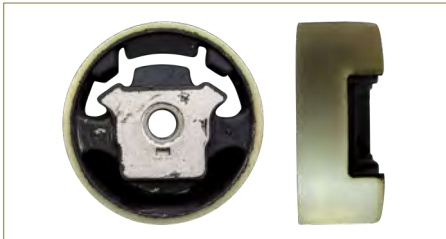

BUJE EJE

1K0199868

BUJE EJE BORA (2005-2010) 2.5FSI - GTI (2005-2009) 2.0T - LEON (2007-2013) 1.4TSI - ALTEA (2007-2014) 1.8TSI - AUDI A3 (2004-2012) 1.4T / (DELANTERO SUPERIOR-TRANSMISION AUTOMATICA 6 VELOCIDADES) (BUJE PORTAGRUPO)