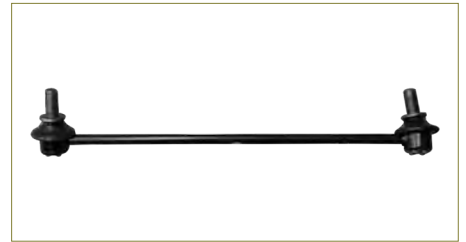

BRAZO BARRA ESTABILIZADORA

52325TA0A01

BRAZO BARRA ESTABILIZADORA ACCORD (2008-2012) 2.4 - ACCORD (2013-2017) 2.4, 3.5 - TL (2009-2014) 3.5, 3.7 - TSX (2010-2014) 2.4, 3.5/ (TRASERO IZQUIERDO) (CACAHUATE)

BRAZO BARRA ESTABILIZADORA

51320TA0A01

BRAZO BARRA ESTABILIZADORA ACCORD (2008-2012) 2.4 - TSX (2010-2014) 2.4, 3.5/ (DELANTERO DERECHO) (CACAHUATE)

BRAZO BARRA ESTABILIZADORA

51325TA0A01

BRAZO BARRA ESTABILIZADORA ACCORD (2008-2012) 2.4 - TSX (2010-2014) 2.4, 3.5/ (DELANTERO IZQUIERDO) (CACAHUATE)

BRAZO BARRA ESTABILIZADORA

51320T2AA01

BRAZO BARRA ESTABILIZADORA ACCORD (2013-2017) 2.4 - TLX (2014-2020) 2.4, 3.5/ (DELANTERO DERECHO) (CACAHUATE)

BRAZO BARRA ESTABILIZADORA

51325T2AA01

BRAZO BARRA ESTABILIZADORA ACCORD (2013-2017) 2.4 - TLX (2014-2020) 2.4, 3.5/ (DELANTERO IZQUIERDO) (CACAHUATE)