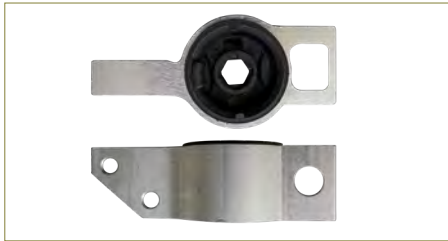

BUJE HORQUILLA

1K0199231G

BUJE HORQUILLA BORA (2005-2010) 2.5FSI - GTI
(2005-2009) 2.0T - LEON (2007-2013) 1.4TSI - ALTEA
(2007-2014) 1.8TSI - TOLEDO (2006-2009) 2.0FSI -
TIGUAN (2008-2017) 2.0TSI / (PUNTA DE ALUMINIO
-GRANDE-IZQUIERDO)