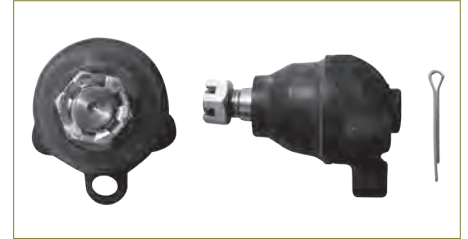

ROTULA

544174A000-EURO
ROTULA H100 (2007-2012) 2.5DIESEL / (SUPERIOR)