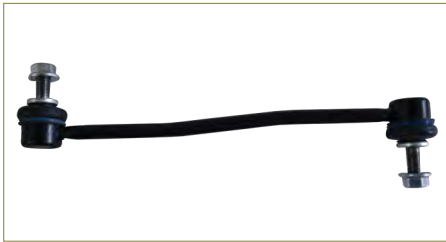

BRAZO AUXILIAR SUSPENSION ICHIVAN (1990-1996) 1.8

BRAZO BARRA ESTABILIZADORA

5272324AC

BRAZO BARRA ESTABILIZADORA NEON (2000-2005) 2.0, 2.4T - PT CRUISER (2000-2010) 2.4 / (DELANTERO) (CACAHUATE)

BRAZO BARRA ESTABILIZADORA

5483025020-EURO

BRAZO BARRA ESTABILIZADORA VERNA (2002-2005) 1.5, 1.6 / (DELANTERO DERECHO) (CACAHUATE)

BRAZO BARRA ESTABILIZADORA

5483025010-EURO

BRAZO BARRA ESTABILIZADORA VERNA (2002-2005) 1.5, 1.6 / (DELANTERO IZQUIERDO) (CACAHUATE)

BRAZO BARRA ESTABILIZADORA

8V5I3B438AB-EURO

BRAZO BARRA ESTABILIZADORA FIESTA (2003-2010) 1.6 - ECOSPORT (2003-2013) 2.0 - MAZDA 2 (2011-2019) 1.5 / (DELANTERO) (CACAHUATE)

BRAZO BARRA ESTABILIZADORA

2S6I3B438AC-EURO