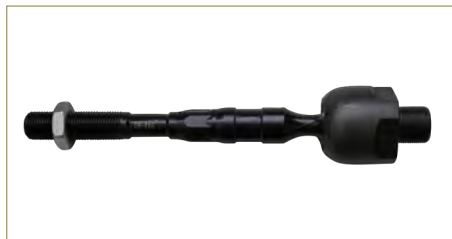

VARILLA DIRECCION

4856001G25-EURO
VARILLA DIRECCION D21 (1994-2008) 2.4 / (COMPLETA-CENTRAL-LARGA)

VARILLA DIRECCION

4851001G25-EURO
VARILLA DIRECCION D21 (1994-2008) 2.4 / (COMPLETA-CON TUERCAS Y PINES-DERECHA)