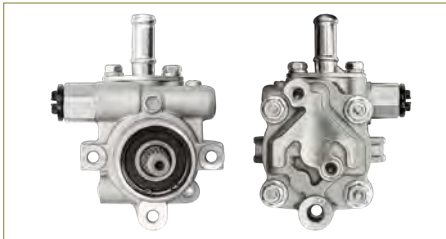

**BOMBA DIRECCION HIDRAULICA**

93370988

BOMBA DIRECCION HIDRAULICA CORSA (2002-2009) 1.8 - TORNADO (2003-2019) 1.8 - MERIVA (2006-2008) 1.8/ (CON POLEA-TUBERIA LARGA)

**BOMBA DIRECCION HIDRAULICA**

94567383

BOMBA DIRECCION HIDRAULICA MATIZ (2005-2014) 1.0/ (CON POLEA)

**BOMBA DIRECCION HIDRAULICA**

96980873

BOMBA DIRECCION HIDRAULICA SPARK (2011-2020) 1.2/ (CON POLEA)

**BOMBA DIRECCION HIDRAULICA**

491109Z401

BOMBA DIRECCION HIDRAULICA D21 (1994-2008) 2.4

**BOMBA DIRECCION HIDRAULICA**

B200113599

BOMBA DIRECCION HIDRAULICA PLATINA (2002-2010) 1.6 - CLIO (2002-2010) 1.6

**BOMBA DIRECCION HIDRAULICA**

491104Z800

BOMBA DIRECCION HIDRAULICA SENTRA B15 (2000-2006) 1.8/ (CON POLEA)

**BOMBA DIRECCION HIDRAULICA**

491106Z700

BOMBA DIRECCION HIDRAULICA SENTRA B15 (2000-2006) 2.5/ (SIN POLEA)

**BOMBA DIRECCION HIDRAULICA**

4911050Y00

BOMBA DIRECCION HIDRAULICA TSURU III (1992-2017) 1.6 - SENTRA B14 (1995-1999) 1.6/ (COMPLETA -CON POLEA-SUJETADOR)