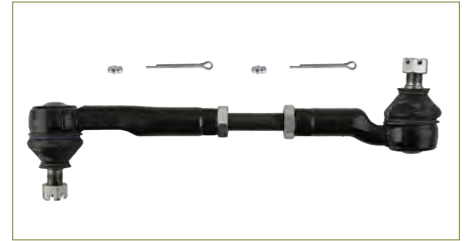

TERMINAL DIRECCION

48630C07G0-EURO
TERMINAL DIRECCION ICHIVAN (1990-1996) 1.8, 2.4
/ (IZQUIERDA)