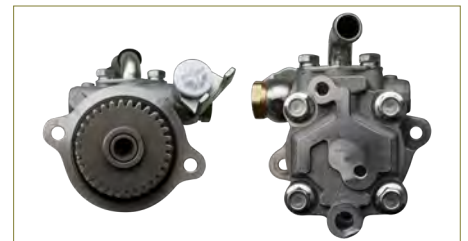

BOMBA DIRECCION HIDRAULICA D21 (1994-2008) 2.4

**BOMBA DIRECCION HIDRAULICA**

B200113599

BOMBA DIRECCION HIDRAULICA PLATINA (2002-2010) 1.6 - CLIO (2002-2010) 1.6

**BOMBA DIRECCION HIDRAULICA**

491104Z800

BOMBA DIRECCION HIDRAULICA SENTRA B15 (2000-2006) 1.8/ (CON POLEA)

**BOMBA DIRECCION HIDRAULICA**

491106Z700

BOMBA DIRECCION HIDRAULICA SENTRA B15 (2000-2006) 2.5/ (SIN POLEA)

**BOMBA DIRECCION HIDRAULICA**

4911050Y00

BOMBA DIRECCION HIDRAULICA TSURU III (1992-2017) 1.6 - SENTRA B14 (1995-1999) 1.6/ (COMPLETA -CON POLEA-SUJETADOR)

**BOMBA DIRECCION HIDRAULICA**

49110VW000

BOMBA DIRECCION HIDRAULICA URVAN (2001-2012) 2.4

**BOMBA DIRECCION HIDRAULICA**

49110VW000-COMPL

BOMBA DIRECCION HIDRAULICA URVAN (2001-2012) 2.4/ (COMPLETA-CON DEPOSITO-CON POLEA)

**BOMBA DIRECCION HIDRAULICA**

49110VZ00B

BOMBA DIRECCION HIDRAULICA URVAN (2001-2012) 2.5/ (CON POLEA)

**BOMBA DIRECCION HIDRAULICA**

49110VZ10B

BOMBA DIRECCION HIDRAULICA URVAN (2001-2012) 3.0DIESEL

BOMBA DIRECCION HIDRAULICA