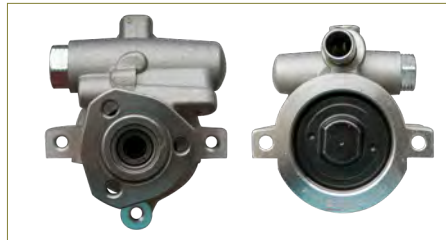

**BOMBA DIRECCION HIDRAULICA**

49110VZ00B

BOMBA DIRECCION HIDRAULICA URVAN (2001-2012) 2.5/ (CON POLEA)

**BOMBA DIRECCION HIDRAULICA**

49110VZ10B

BOMBA DIRECCION HIDRAULICA URVAN (2001-2012) 3.0DIESEL

BOMBA DIRECCION HIDRAULICA

443100K010

BOMBA DIRECCION HIDRAULICA HIACE (2005-2019) 2.7 / (DEPOSITO-POLEA)

BOMBA DIRECCION HIDRAULICA

6Q0423155AB

BOMBA DIRECCION ELECTROHIDRAULICA VENTO (2014-2019) 1.6 - POLO (2003-2007) 1.6 - LUPO (2005-2009) 1.6 - IBIZA (2003-2008) 1.6 - CORDOBA (2003-2009) 1.6 - AUDI A1 (2010-2019) 1.4TSI / (ELECTRICA -SISTEMA TRW) (DEPOSITO TIPO ABRAZADERA)

BOMBA DIRECCION HIDRAULICA

7D0422155

BOMBA DIRECCION HIDRAULICA EUROVAN T4 (2001-2004) 2.5

BOMBA DIRECCION HIDRAULICA

027145157

BOMBA DIRECCION HIDRAULICA JETTA II (1988-1992) 1.8 - GOLF II (1988-1992) 1.8 - JETTA III (1993-1999) 1.8 - GOLF III (1993-1999) 1.8 / (FBU-TIPO SAGINAW)

BOMBA DIRECCION HIDRAULICA

6K0422154

BOMBA DIRECCION HIDRAULICA JETTA III (1993-1999) 1.8 - GOLF III (1993-1999) 1.8 - DERBY (1995-2009) 1.8

BOMBA DIRECCION HIDRAULICA

6N0145157

BOMBA DIRECCION HIDRAULICA JETTA III (1993-1999) 1.8 - GOLF III (1993-1999) 1.8 - DERBY (1995-2009) 1.8 / (PRESION 90 BARES)