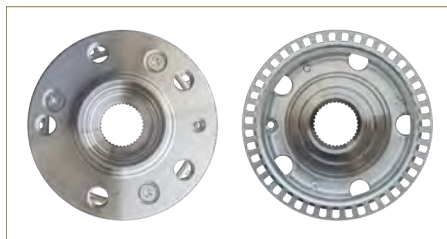

MAZA RUEDA

IJ0407613G

MAZA RUEDA JETTA IV (1999-2015) 2.0 - GOLF IV (1999-2007) 2.0 - BEETLE (1998-2011) 2.0 - TOLEDO (2001-2005) 1.8 - LEON (2001-2006) 1.8 / (DELANTERA)