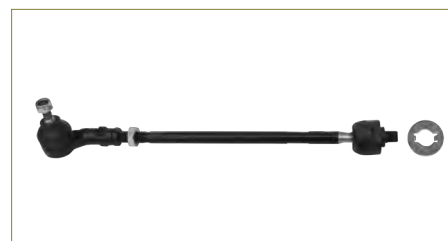

VARILLA DIRECCION

98AG3L519AA0

VARILLA DIRECCION FOCUS (2000-2006) 2.0 / (COMPLETA-IZQUIERDA)