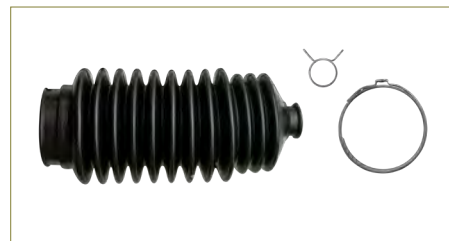

CUBRE POLVO DIRECCION

4820350Y26

CUBRE POLVO DIRECCION TSURU III (1992-2017) 1.6 / (CON ABRAZADERAS-IZQUIERDO-DIRECCION ESTANDAR)