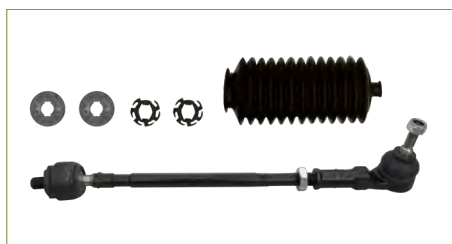

VARILLA DIRECCION

4852000Q2A
VARILLA DIRECCION PLATINA (2002-2010) 1.6 - CLIO (2002-2010) 1.6 - KANGOO (2001-2008) 1.6 - KANGOO (2008-2018) 1.6 / (COMPLETA-CON CUBREPOLVO Y ABRAZADERAS-DERECHA-ESTANDAR)