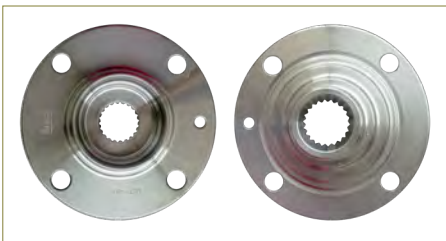

MAZA RUEDA

357407615

MAZA RUEDA JETTA II (1988-1992) 1.8 - GOLF II (1988-1992) 1.8 - JETTA III (1993-1999) 1.8 - GOLF III (1993-1999) 1.8 - DERBY (1995-2009) 1.8 - IBIZA (2000-2002) 1.6 - CORDOBA (1999-2002) 1.6 / (DELANTERA)