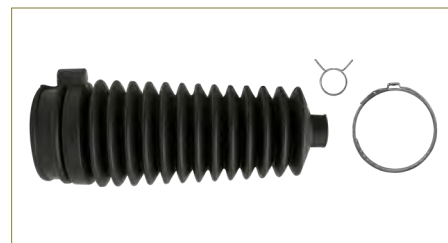

CUBRE POLVO DIRECCION

94FB3K661AC

CUBRE POLVO DIRECCION FIESTA (1995-2002) 1.3, 1.4 - KA (2001-2008) 1.6 / (CON ABRAZADERAS-HIDRAULICA)