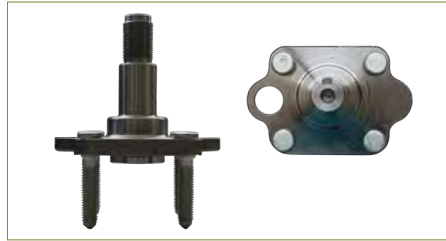

MUÑON

IM5W4A493BA

MUÑON EJE TRASERO FOCUS (2000-2006) 2.0

MUÑON

90129572

MUNON EJE TRASERO CHEVY (1995-2012) 1.4, 1.6 / (ARBOLITO) (COMPATIBLE CON BALERO 102832755, 6U0598625KT-FE, 11749 y 45449)

MUÑON

96535152