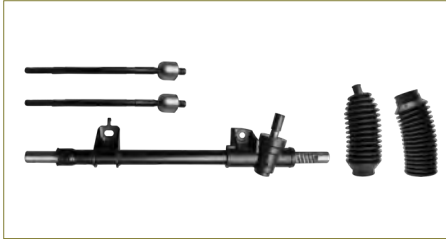

5651025000

CAJA DIRECCION (CREMALLERA) VERNA (2002-2005) 1.5, 1.6 / (CON BIELETAS-SIN TERMINALES)

CAJA DIRECCION MECANICA

Z96FB3K649AB

CAJA DIRECCION (CREMALLERA) FIESTA (2003-2010) 1.6 - COURIER (2001-2012) 1.6 / (CON BIELETAS-SIN TERMINALES)