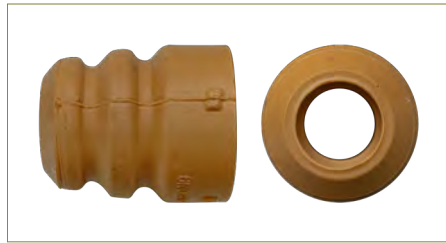

GOMA TOPE AMORTIGUADOR

6N0412303A

GOMA TOPE AMORTIGUADOR DERBY (1995-2009)
1.8 - IBIZA (2000-2002) 1.6 - CORDOBA (1999-2002)
1.6 - CROSSFOX (2006-2017) 1.6 / (DELANTERO)