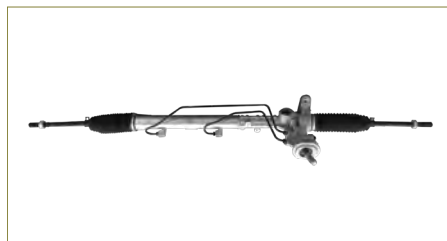

CAJA DIRECCION HIDRAULICA

1J1422062D

CAJA DIRECCION (CREMALLERA) JETTA IV (1999-2015) 2.0 - GOLF IV (1999-2007) 2.0 - BEETLE (1998-2011) 2.0 / (CON BIELETAS-SIN TERMINALES-HIDRAULICA)

CAJA DIRECCION HIDRAULICA