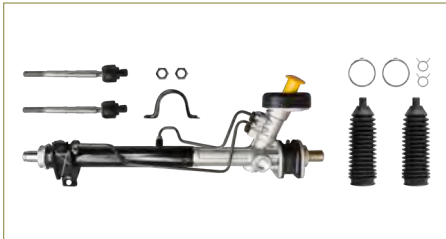

CAJA DIRECCION HIDRAULICA

96535298

CAJA DIRECCION (CREMALLERA) AVEO (2008-2011) 1.6 / (CON BIELETAS-SIN TERMINALES-HIDRAULICA)