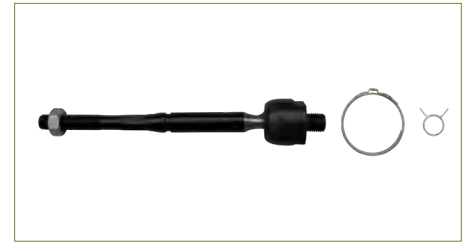

VARILLA DIRECCION

485213U025-EURO
VARILLA DIRECCION TIIDA (2007-2018) 1.8 / (BIELETA
SIN TERMINAL CON ABRAZADERAS-INTERIOR)