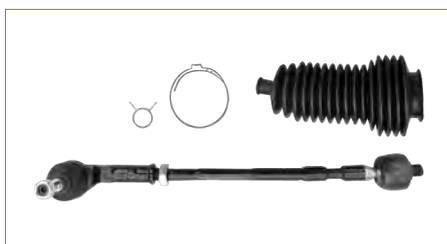

VARILLA DIRECCION

4852000Q2C-EURO
VARILLA DIRECCION PLATINA (2002-2010) 1.6 - CLIO (2002-2010) 1.6 - KANGOO (2001-2008) 1.6 - KANGOO (2008-2018) 1.6 / (COMPLETA-CON CUBREPOLVO Y ABRAZADERAS-DERECHA-HIDRAULICA)