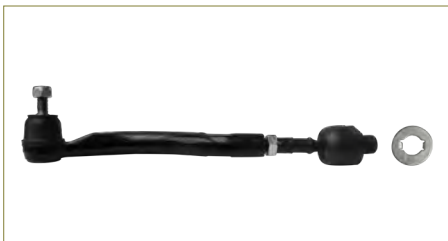

VARILLA DIRECCION ACCORD (1998-2002) 2.3 / (COMPLETA-DERECHA)

VARILLA DIRECCION

53540S84A01

VARILLA DIRECCION ACCORD (1998-2002) 2.3 / (COMPLETA-IZQUIERDA)

VARILLA DIRECCION

53011SDAA02C

VARILLA DIRECCION ACCORD (2003-2007) 2.4 / (COMPLETA-DERECHA)