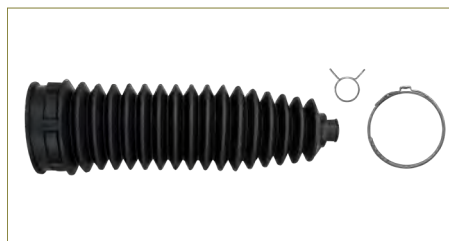

CUBRE POLVO DIRECCION

94FB3K661AC

CUBRE POLVO DIRECCION FIESTA (1995-2002) 1.3, 1.4 - KA (2001-2008) 1.6 / (CON ABRAZADERAS-HIDRAULICA)

CUBRE POLVO DIRECCION

2S6C3K661JB

CUBRE POLVO DIRECCION FIESTA (2003-2010) 1.6 - COURIER (2001-2012) 1.6 / (CON ABRAZADERAS)