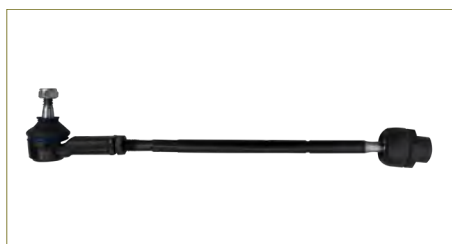

VARILLA DIRECCION

26032284-EURO

VARILLA DIRECCION CHEVY (1995-2012) 1.4, 1.6 - MONZA (1996-2002) 1.4, 1.6 / (BIELETA SIN TERMINAL-DIRECCION HIDRAULICA) (PASO 12x1.5)

VARILLA DIRECCION

93445900-EURO

VARILLA DIRECCION CHEVY (1995-2012) 1.4, 1.6 - MONZA (1996-2002) 1.4, 1.6 / (BIELETA SIN TERMINAL-DIRECCION HIDRAULICA) (PASO 14x1.5)