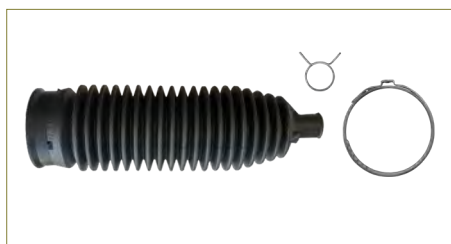

CUBRE POLVO DIRECCION

6Q0423831D

CUBRE POLVO DIRECCION VENTO (2014-2019) 1.6 - POLO (2013-2019) 1.6 - CROSSFOX (2006-2017) 1.6 - LUPO (2005-2009) 1.6 - SPORTVAN (2006-2010) 1.6 - AUDI A1 (2010-2019) 1.4TSI - TOLEDO (2012-2019) 1.6 - CORDOBA (2003-2009) 1.6 / (CON ABRAZADERAS)