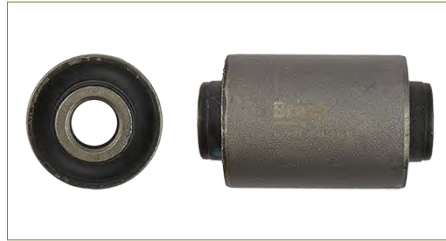

BUJE HORQUILLA

545602S600

BUJE HORQUILLA NP300 (2009-2020) 2.4 - D22 (2002-2008) 2.4 - XTERRA (1999-2004) 2.4 / (INFERIOR) (PARA 4X4)