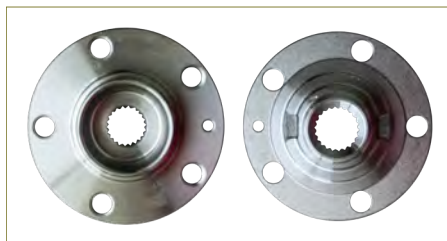

MAZA RUEDA

5Z0407615

MAZA RUEDA POINTER (1998-2010) 1.8 - LUPO (2005-2009) 1.6 - CROSSFOX (2006-2017) 1.6 - SPORTVAN (2006-2010) 1.6 / (DELANTERA)

MAZA RUEDA

6Q040762I

MAZA RUEDA POLO (2003-2007) 1.6 - CORDOBA (2003-2009) 1.6 - IBIZA (2003-2008) 1.6 / (DELANTERA)