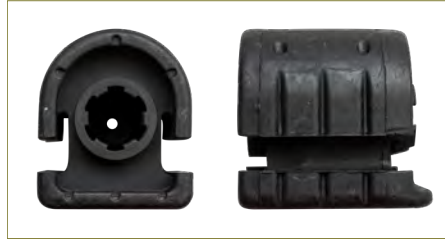

BUJE HORQUILLA TSURU I (1984-1987) 1.5 / (DIAMETRO 41/16MM-INFERIOR-GRUESO)

BUJE HORQUILLA

5457050A10

BUJE HORQUILLA TSURU II (1988-1991) 1.6 / (GOMA)

BUJE HORQUILLA

545704B000

BUJE HORQUILLA TSURU III (1992-2017) 1.6 - SENTRA B14 (1995-1999) 1.6 - LUCINO (1995-2000) 1.6 / (GRANDE) (GOMA)