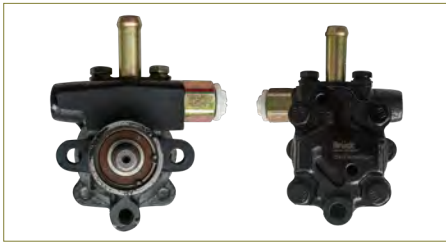

BOMBA DIRECCION HIDRAULICA AVEO (2008-2018) 1.6 - G3 (2006-2010) 1.6 / (CON POLEA)

BOMBA DIRECCION HIDRAULICA

90329438

BOMBA DIRECCION HIDRAULICA CHEVY (1995-2012) 1.6

BOMBA DIRECCION HIDRAULICA

93340929

BOMBA DIRECCION HIDRAULICA CORSA (2002-2009) 1.8 - TORNADO (2003-2019) 1.8 - MERIVA (2006-2008) 1.8 / (SIN DEPOSITO-NO APLICA A DIRECCION ELECTROASISTIDA)

**BOMBA DIRECCION HIDRAULICA**

93370988

BOMBA DIRECCION HIDRAULICA CORSA (2002-2009) 1.8 - TORNADO (2003-2019) 1.8 - MERIVA (2006-2008) 1.8/ (CON POLEA-TUBERIA LARGA)

**BOMBA DIRECCION HIDRAULICA**

94567383

BOMBA DIRECCION HIDRAULICA MATIZ (2005-2014) 1.0/ (CON POLEA)

**BOMBA DIRECCION HIDRAULICA**

96980873

BOMBA DIRECCION HIDRAULICA SPARK (2011-2020) 1.2/ (CON POLEA)

**BOMBA DIRECCION HIDRAULICA**

491109Z401

BOMBA DIRECCION HIDRAULICA D21 (1994-2008) 2.4

**BOMBA DIRECCION HIDRAULICA**

B200113599

BOMBA DIRECCION HIDRAULICA PLATINA (2002-2010) 1.6 - CLIO (2002-2010) 1.6

**BOMBA DIRECCION HIDRAULICA**

491104Z800

BOMBA DIRECCION HIDRAULICA SENTRA B15 (2000-2006) 1.8/ (CON POLEA)