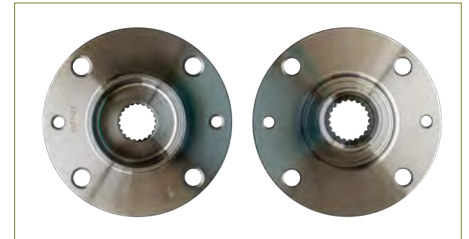

MAZA RUEDA

402024KH1A

MAZA RUEDA NP300 (2015-2020) 2.5, 2.5DIESEL - D22 (2002-2008) 2.4 / (6 BIRLOS-CON ABS-DELANTERO)

MAZA RUEDA

402024KH2A

MAZA RUEDA NP300 (2015-2020) 2.5, 2.5DIESEL - D22 (2002-2008) 2.4 / (6 BIRLOS-SIN ABS-DELANTERO)