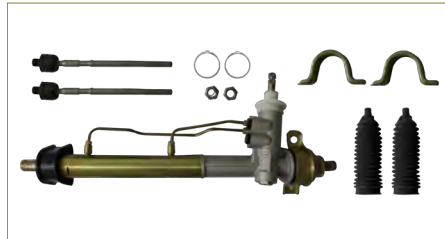

CAJA DIRECCION HIDRAULICA

96518944

CAJA DIRECCION (CREMALLERA) MATIZ (2005-2014) 1.0 / (CON BIELETAS-SIN TERMINALES-HIDRAULICA)