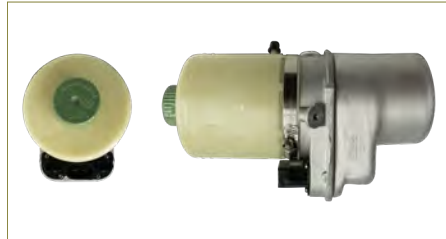

**BOMBA DIRECCION HIDRAULICA**

49110VZ00B

BOMBA DIRECCION HIDRAULICA URVAN (2001-2012) 2.5/ (CON POLEA)

**BOMBA DIRECCION HIDRAULICA**

49110VZ10B

BOMBA DIRECCION HIDRAULICA URVAN (2001-2012) 3.0DIESEL

BOMBA DIRECCION HIDRAULICA

443100K010

BOMBA DIRECCION HIDRAULICA HIACE (2005-2019) 2.7 / (DEPOSITO-POLEA)

BOMBA DIRECCION HIDRAULICA

6Q0423155AB

BOMBA DIRECCION ELECTROHIDRAULICA VENTO (2014-2019) 1.6 - POLO (2003-2007) 1.6 - LUPO (2005-2009) 1.6 - IBIZA (2003-2008) 1.6 - CORDOBA (2003-2009) 1.6 - AUDI A1 (2010-2019) 1.4TSI / (ELECTRICA -SISTEMA TRW) (DEPOSITO TIPO ABRAZADERA)