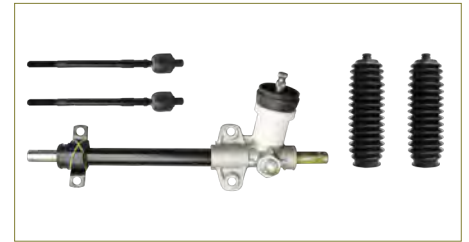

CAJA DIRECCION MECANICA

96482901

CAJA DIRECCION (CREMALLERA) MATIZ (2006-2009)
1.0 / (CON BIELETAS-SIN TERMINALES)

CAJA DIRECCION MECANICA

56510-02010

CAJA DIRECCION (CREMALLERA) ATOS (2000-2004)
1.0 / (CON BIELETA-SIN TERMINALES) (CON SINFIN CORTO)