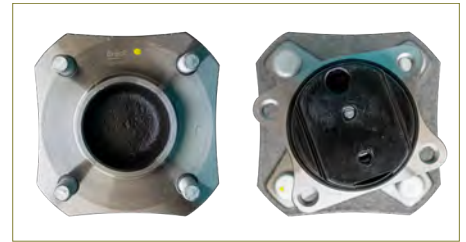

MAZA RUEDA

43202EL000
MAZA RUEDA TIIDA (2007-2018) 1.8 / (TRASERA)