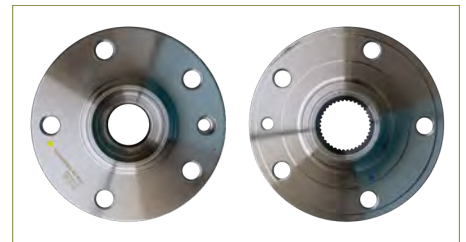

MAZA RUEDA

6K9501477

MAZA RUEDA DERBY (1995-2009) 1.8 / (CON BALERO-DERBY VAN-TRASERA)

MAZA RUEDA

7D0501647A

MAZA RUEDA EUROVAN T4 (2001-2004) 2.5 / (DELANTERO-TRASERO)

MAZA RUEDA

7H0498611