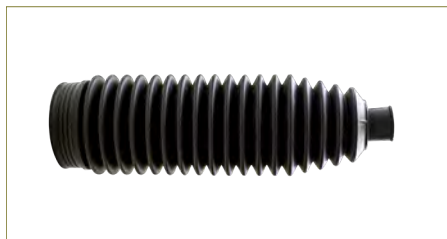

CUBRE POLVO DIRECCION

1K0423831A

CUBRE POLVO DIRECCION JETTA VI (2011-2018) 2.5 - BORA (2005-2010) 2.5FSI - NB (2011-2019) 2.5 - GTI (2005-2009) 2.0T - PASSAT CC (2008-2016) 2.0TSI - TIGUAN (2008-2017) 2.0TSI - LEON (2007-2013) 2.0TSI - LEON (2014-2020) 2.0TSI / (HIDRAULICA)