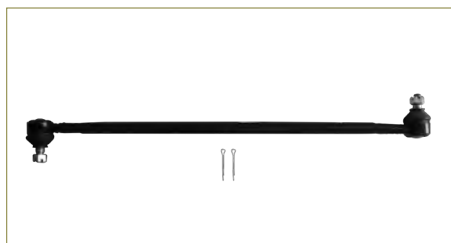

VARILLA DIRECCION

211415802E-EURO

VARILLA DIRECCION COMBI (1974-1989) 1.6 - COMBI (1989-2001) 1.8 / (FIJA-DERECHA)