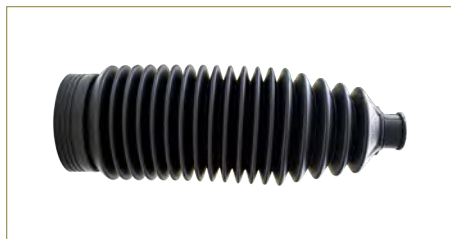

CUBRE POLVO DIRECCION

1J0422831B

CUBRE POLVO DIRECCION JETTA IV (1999-2015) 2.0 - GOLF IV (1999-2007) 2.0 - BEETLE (1998-2011) 2.0 / (HIDRAULICA)