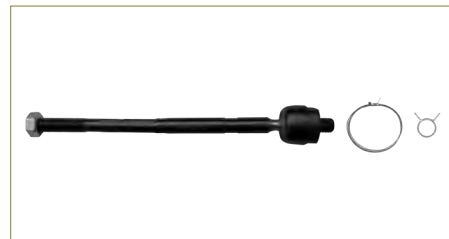

VARILLA DIRECCION

93445900-EURO

VARILLA DIRECCION CHEVY (1995-2012) 1.4, 1.6 - MONZA (1996-2002) 1.4, 1.6 / (BIELETA SIN TERMINAL-DIRECCION HIDRAULICA) (PASO 14x1.5)