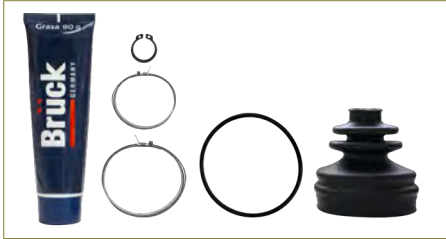

**MACHETA ESPIGA / JUNTA
HOMOCINETICA**

IH0407331E-MACH

MACHETA JUNTA HOMOCINETICA JETTA IV (1999-2015) 1.8T - GOLF IV (1999-2007) 1.8T / (KIT CUBRE POLVO ABRAZADERA GRASA)