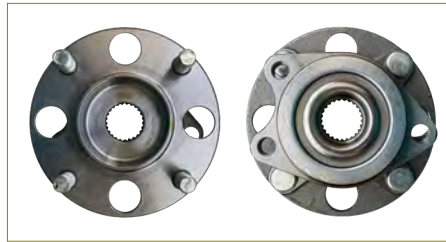

MAZA RUEDA

40202EL000
MAZA RUEDA TIIDA (2007-2018) 1.8 / (DELANTERA)