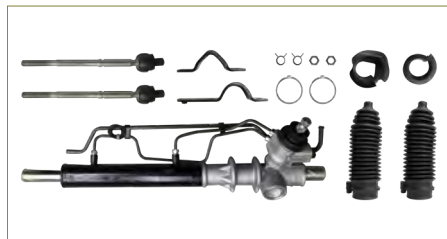

CAJA DIRECCION HIDRAULICA

48001Q5600

CAJA DIRECCION (CREMALLERA) TSURU III (1992-2017) 1.6 - SENTRA B14 (1995-1999) 1.6 / (CON BIELETAS-SIN TERMINALES-HIDRAULICA)