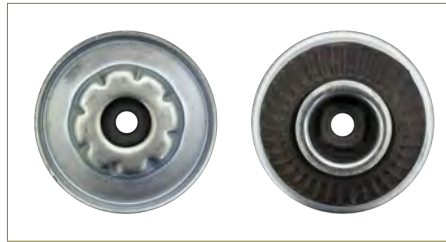

SOPORTE (BASE) AMORTIGUADOR

13186959

SOPORTE (BASE) AMORTIGUADOR ASTRA (2000-2005) 1.8 / (DELANTERO)