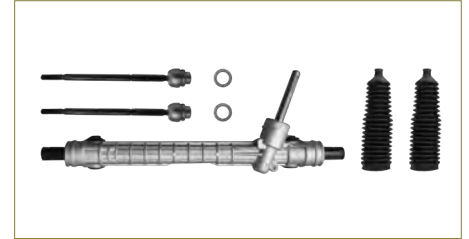

CAJA DIRECCION MECANICA

93FB3503AA

CAJA DIRECCION (CREMALLERA) KA (2001-2008)
1.6 / (CON BIELETAS-SIN TERMINALES)

CAJA DIRECCION MECANICA

26030358

CAJA DIRECCION (CREMALLERA) CHEVY (1995-2012) 1.6 / (CON BIELETAS-SIN TERMINALES)