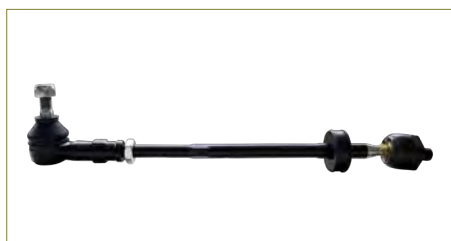

VARILLA DIRECCION

191422803A-EURO

VARILLA DIRECCION JETTA II (1988-1992) 1.8 - GOLF II (1988-1992) 1.8 / (COMPLETA IZQUIERDA-HIDRAULICA)