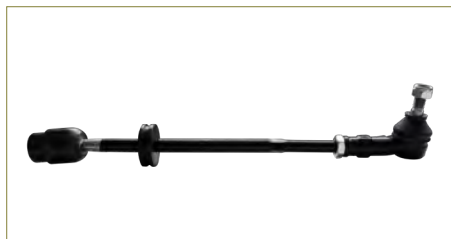

VARILLA DIRECCION

191419804A-EURO

VARILLA DIRECCION JETTA II (1988-1992) 1.8 - GOLF II (1988-1992) 1.8 / (COMPLETA DERECHA-ESTANDAR)