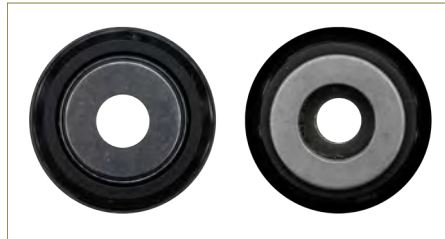

SOPORTE (BASE) AMORTIGUADOR

2S6118A116AD
SOPORTE (BASE) AMORTIGUADOR FIESTA (1995-
2002) 1.3 / (TOPE DE METAL-TRASERO)

SOPORTE (BASE) AMORTIGUADOR

2S613K155AE
SOPORTE (BASE) AMORTIGUADOR FIESTA (2003-
2010) 1.6 - ECOSPORT (2003-2013) 2.0 /
(DELANTERO)