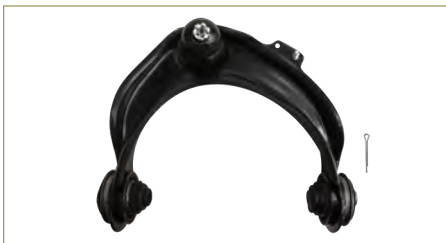

HORQUILLA SUSPENSION

51450S84A01

HORQUILLA SUSPENSION ACCORD (1998-2002) 2.3 / (CON BUJES Y ROTULA-DELANTERA SUPERIOR DERECHO)