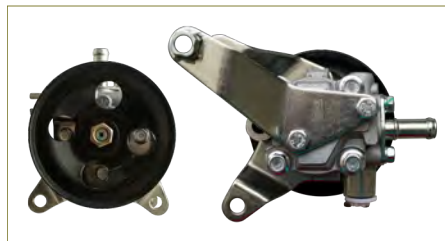

BOMBA DIRECCION HIDRAULICA D21 (1994-2008) 2.4

**BOMBA DIRECCION HIDRAULICA**

B200113599

BOMBA DIRECCION HIDRAULICA PLATINA (2002-2010) 1.6 - CLIO (2002-2010) 1.6

**BOMBA DIRECCION HIDRAULICA**

491104Z800

BOMBA DIRECCION HIDRAULICA SENTRA B15 (2000-2006) 1.8/ (CON POLEA)

**BOMBA DIRECCION HIDRAULICA**

491106Z700

BOMBA DIRECCION HIDRAULICA SENTRA B15 (2000-2006) 2.5/ (SIN POLEA)

**BOMBA DIRECCION HIDRAULICA**

4911050Y00

BOMBA DIRECCION HIDRAULICA TSURU III (1992-2017) 1.6 - SENTRA B14 (1995-1999) 1.6/ (COMPLETA -CON POLEA-SUJETADOR)

**BOMBA DIRECCION HIDRAULICA**

49110VW000

BOMBA DIRECCION HIDRAULICA URVAN (2001-2012) 2.4

**BOMBA DIRECCION HIDRAULICA**

49110VW000-COMPL

BOMBA DIRECCION HIDRAULICA URVAN (2001-2012) 2.4/ (COMPLETA-CON DEPOSITO-CON POLEA)

**BOMBA DIRECCION HIDRAULICA**

49110VZ00B

BOMBA DIRECCION HIDRAULICA URVAN (2001-2012) 2.5/ (CON POLEA)

**BOMBA DIRECCION HIDRAULICA**

49110VZ10B

BOMBA DIRECCION HIDRAULICA URVAN (2001-2012) 3.0DIESEL

BOMBA DIRECCION HIDRAULICA