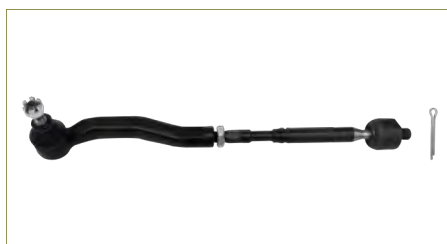

VARILLA DIRECCION

4550329840

VARILLA DIRECCION HIACE (2005-2019) 2.7 / (COMPLETA)

VARILLA DIRECCION

4550352070

VARILLA DIRECCION YARIS (2006-2015) 1.5 / (BIELETA SIN TERMINAL)

VARILLA DIRECCION

4550252075