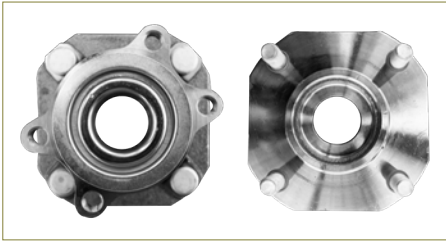

MAZA RUEDA

40202ET01A
MAZA RUEDA SENTRA B16 (2006-2012) 2.0 / (DELANTERA)