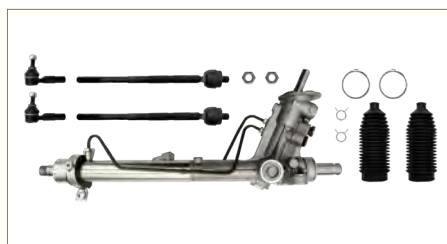

CAJA DIRECCION HIDRAULICA

49001VW600

CAJA DIRECCION (CREMALLERA) URVAN (2001-2007) 2.4 / (CON BIELETAS-SIN TERMINALES-HIDRAULICA)

CAJA DIRECCION HIDRAULICA

7E1422061DX

CAJA DIRECCION (CREMALLERA) EUROVAN T5 (2005-2020) 2.0TDI / (CON BIELETAS Y SIN TERMINALES-HIDRAULICA)