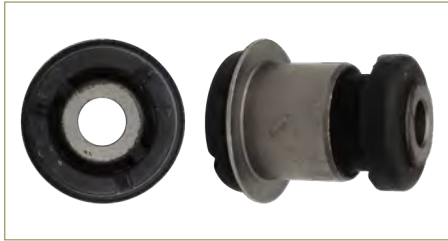

BUJE HORQUILLA

2S653C268AA

BUJE HORQUILLA FIESTA (2003-2010) 1.6 - IKON (2000-2015) 1.6 - ECOSPORT (2003-2013) 2.0 / (GRANDE) (PUNTA DE ALUMINIO)

BUJE HORQUILLA

2S653A262AB

BUJE HORQUILLA FIESTA (2003-2010) 1.6 / (GRANDE) (MODELO BRASILEÑO)

BUJE HORQUILLA

2S653063AA

BUJE HORQUILLA FIESTA (2003-2010) 1.6 / (INFERIOR IZQUIERDA) (PARA HORQUILLA 98FB3042BG-EURO INFERIOR DERECHA Y 98FB3051BG-EURO)

BUJE HORQUILLA

1540724S2

BUJE HORQUILLA FIESTA (2011-2017) 1.6 / (CHICO)

BUJE HORQUILLA

1540724S1

BUJE HORQUILLA FIESTA (2011-2017) 1.6 / (GRANDE)

BUJE HORQUILLA

1408054

BUJE HORQUILLA FOCUS (2000-2006) 2.0 - FOCUS (2007-2011) 2.0 - FOCUS (2012-2018) 2.0 - MAZDA 3 (2004-2008) 2.3 - MAZDA 5 (2012-2015) 2.5 - S40 (2004-2012) 2.0, 2.4, 2.5T - C30 (2006-2013) 1.6, 2.4, 2.5T/ (CHICO)