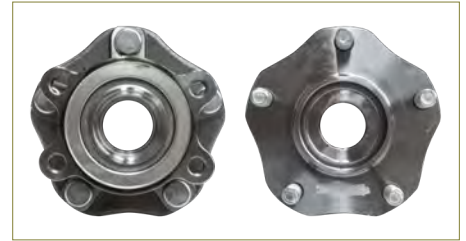

MAZA RUEDA

402023SH0A
MAZA RUEDA SENTRA B17 (2013-2019) 2.0 - LEAF (2011-2019) EM57 / (CON BIRLOS INTEGRADOS) (DELANTERA)