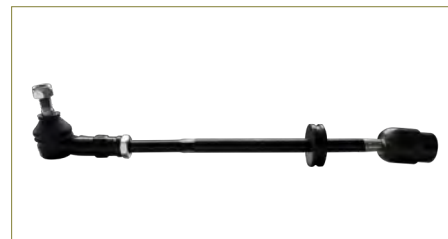

VARILLA DIRECCION

191419803A-EURO

VARILLA DIRECCION JETTA II (1988-1992) 1.8 - GOLF II (1988-1992) 1.8 / (COMPLETA IZQUIERDA-ESTANDAR)