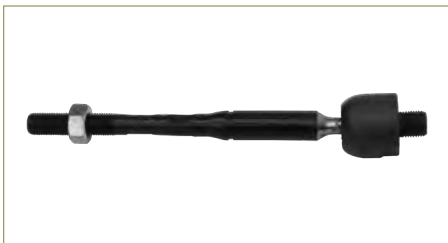

VARILLA DIRECCION

D85213TA0A
VARILLA DIRECCION ALTIMA (2013-2018) 2.5, 3.5 - MAXIMA (2016-2020) 3.5 / (BIELETA SIN TERMINAL)