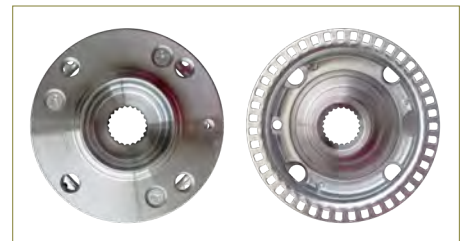

MAZA RUEDA

357407613B

MAZA RUEDA JETTA III (1993-1999) 1.8 - GOLF III (1993-1999) 1.8 - DERBY (1995-2009) 1.8 - IBIZA (2000-2002) 1.6 - CORDOBA (1999-2002) 1.6 / (CON ABS-DELANTERA)