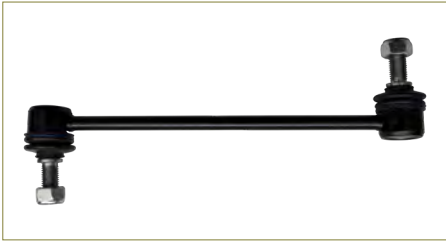

185I900

BRAZO BARRA ESTABILIZADORA FOCUS (2012-2018) 2.0 - ESCAPE (2013-2019) 2.0 / (DELANTERO) (CACAHUATE)

BRAZO BARRA ESTABILIZADORA

93349940

BRAZO BARRA ESTABILIZADORA ASTRA (2000-2005) 1.8 - ZAFIRA (2000-2005) 1.8 / (DELANTERO) (CACAHUATE-VERSION PLASTICA)

BRAZO BARRA ESTABILIZADORA

24461353-EURO

BRAZO BARRA ESTABILIZADORA ASTRA H (2006-2008) 2.0T - ZAFIRA (2005-2006) 2.2 / (DELANTERO) (CACAHUATE)

BRAZO BARRA ESTABILIZADORA

95994977-EURO

BRAZO BARRA ESTABILIZADORA AVEO (2008-2018) 1.6 - G3 (2006-2010) 1.6 / (CACAHUATE)

BRAZO BARRA ESTABILIZADORA

2103001-EURO

BRAZO BARRA ESTABILIZADORA CORSA (2002-2009) 1.8 - TORNADO (2003-2010) 1.8 / (CACAHUATE)

BRAZO BARRA ESTABILIZADORA

13219141

BRAZO BARRA ESTABILIZADORA MALIBU (2008-2012) 2.4 - CRUZE (2010-2016) 1.8 - G6 (2004-2009) 3.5 - REGAL (2013-2016) 2.0T - VERANO (2012-2016) 2.0T, 2.4 - LACROSSE (2010-2016) 3.6 / (DELANTERO) (CACAHUATE)

BRAZO BARRA ESTABILIZADORA

13281792

BRAZO BARRA ESTABILIZADORA MALIBU (2013-2015) 2.0T - LACROSSE (2010-2016) 3.6 - REGAL (2013-2016) 2.0T / (TRASERO) (CACAHUATE)

BRAZO BARRA ESTABILIZADORA

20961222

BRAZO BARRA ESTABILIZADORA MALIBU (2013-2015) 2.0T - REGAL (2013-2016) 2.0T - LACROSSE (2010-2016) 3.6 / (DELANTERO) (CACAHUATE)