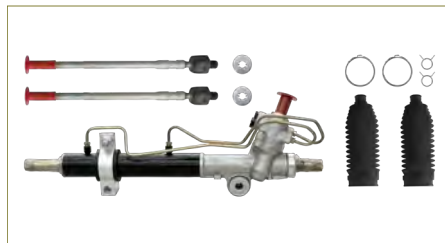

CAJA DIRECCION HIDRAULICA

492108J000

CAJA DIRECCION (CREMALLERA) ALTIMA (2013-2018) 2.5 / (CON BIELETA-SIN TERMINALES-HIDRAULICA)