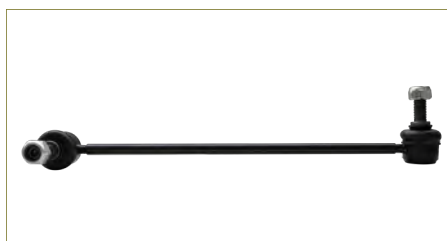

BRAZO BARRA ESTABILIZADORA

1J0411315H

BRAZO BARRA ESTABILIZADORA JETTA IV (1999-2015) 2.0 - GOLF IV (1999-2007) 2.0 - BEETLE (1998-2011) 2.0T - LEON (2001-2006) 1.8 / (SIN TORNILLO) (CACAHUATE)

BRAZO BARRA ESTABILIZADORA

1K0505465R-EURO

BRAZO BARRA ESTABILIZADORA JETTA VI (2011-2018) 2.0T - BORA (2005-2010) 2.5FSI - NB (2011-2019) 2.0T - GTI (2005-2009) 2.0T - LEON (2007-2013) 1.4TSI / (TRASERO) (CACAHUATE)

BRAZO BARRA ESTABILIZADORA