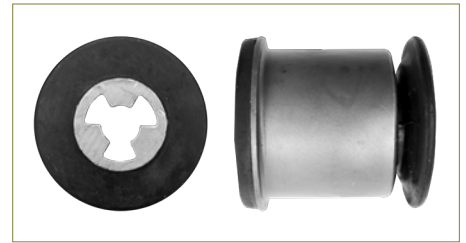

BUJE HORQUILLA

7H0501131A

BUJE HORQUILLA EUROVAN T4 (2001-2004) 1.9TDI /
(HORQUILLA TRASERA)