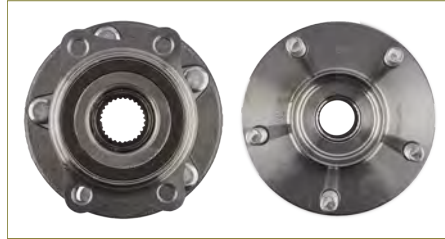

MAZA RUEDA

BJS73304X

MAZA RUEDA MAZDA 3 (2014-2018) 2.0, 2.5 - CX-3 (2015-2021) 2.0 / (DELANTERA)