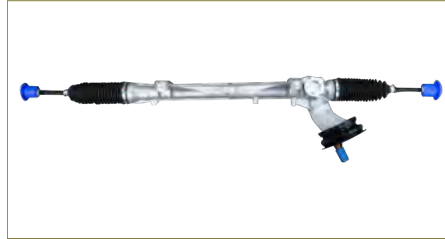

CAJA DIRECCION ELECTROASISTIDA

480013SG1A

CAJA DIRECCION (CREMALLERA) SENTRA B17 (2013-2019) 2.0 / (CON BIELETAS-SIN TERMINALES -ELECTROASISTIDA)