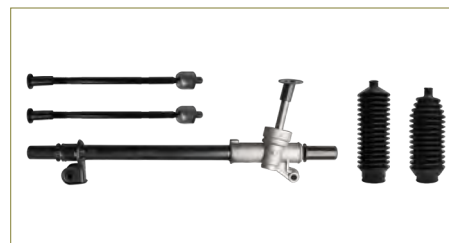

CAJA DIRECCION MECANICA

Z96FB3K649AB

CAJA DIRECCION (CREMALLERA) FIESTA (2003-2010) 1.6 - COURIER (2001-2012) 1.6 / (CON BIELETAS-SIN TERMINALES)