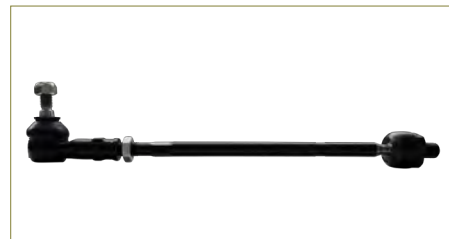

VARILLA DIRECCION

1J0422803A-EURO

VARILLA DIRECCION JETTA IV (1999-2015) 2.0 - GOLF IV (1999-2007) 2.0 / (COMPLETA-IZQUIERDA -HIDRAULICA)