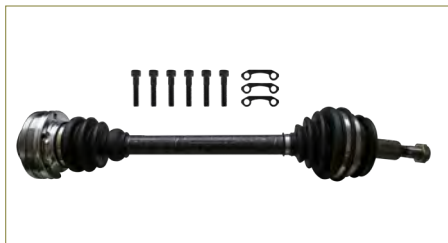

FLECHA HOMOCINETICA

7H040727IAK

FLECHA HOMOCINETICA EUROVAN T4 (2001-2004) 1.9TDI - EUROVAN T5 (2005-2021) 1.9TDI, 2.0TDI / (COMPLETA-CORTA 656 MM-IZQUIERDA-TRANSMISION ESTANDAR)