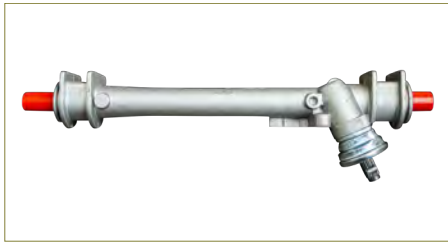

CAJA DIRECCION MECANICA

191419063B

CAJA DIRECCION (CREMALLERA) JETTA II (1988-1992) 1.8 - GOLF II (1988-1992) 1.8/ (ESTRIADO GRUESO)