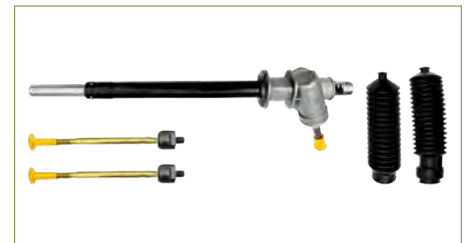

CAJA DIRECCION MECANICA

4800165Y10

CAJA DIRECCION (CREMALLERA) TSURU III (1992-2017) 1.6 / (CON BIELETAS-SIN TERMINALES)