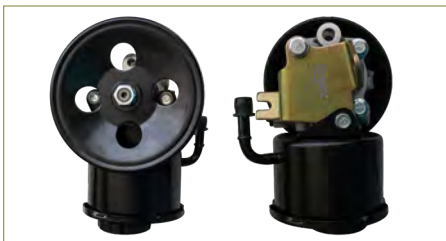

BOMBA DIRECCION HIDRAULICA D21 (1994-2008) 2.4

**BOMBA DIRECCION HIDRAULICA**

B200113599

BOMBA DIRECCION HIDRAULICA PLATINA (2002-2010) 1.6 - CLIO (2002-2010) 1.6

**BOMBA DIRECCION HIDRAULICA**

491104Z800

BOMBA DIRECCION HIDRAULICA SENTRA B15 (2000-2006) 1.8/ (CON POLEA)

**BOMBA DIRECCION HIDRAULICA**

491106Z700

BOMBA DIRECCION HIDRAULICA SENTRA B15 (2000-2006) 2.5/ (SIN POLEA)

**BOMBA DIRECCION HIDRAULICA**

4911050Y00

BOMBA DIRECCION HIDRAULICA TSURU III (1992-2017) 1.6 - SENTRA B14 (1995-1999) 1.6/ (COMPLETA -CON POLEA-SUJETADOR)

**BOMBA DIRECCION HIDRAULICA**

49110VW000

BOMBA DIRECCION HIDRAULICA URVAN (2001-2012) 2.4

**BOMBA DIRECCION HIDRAULICA**

49110VW000-COMPL

BOMBA DIRECCION HIDRAULICA URVAN (2001-2012) 2.4/ (COMPLETA-CON DEPOSITO-CON POLEA)

**BOMBA DIRECCION HIDRAULICA**

49110VZ00B

BOMBA DIRECCION HIDRAULICA URVAN (2001-2012) 2.5/ (CON POLEA)

**BOMBA DIRECCION HIDRAULICA**

49110VZ10B

BOMBA DIRECCION HIDRAULICA URVAN (2001-2012) 3.0DIESEL

BOMBA DIRECCION HIDRAULICA