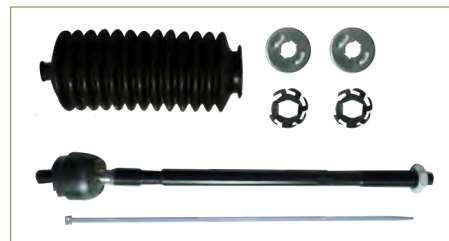

VARILLA DIRECCION

4852100QAA-EURO
VARILLA DIRECCION PLATINA (2002-2010) 1.6 - CLIO (2002-2010) 1.6 - KANGOO (2001-2008) 1.6 / (BIELETA SIN TERMINAL-ESTANDAR)