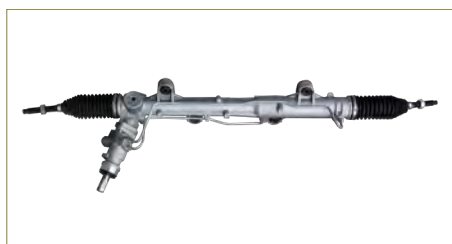

CAJA DIRECCION HIDRAULICA

7E1422061DX

CAJA DIRECCION (CREMALLERA) EUROVAN T5 (2005-2020) 2.0TDI / (CON BIELETAS Y SIN TERMINALES-HIDRAULICA)