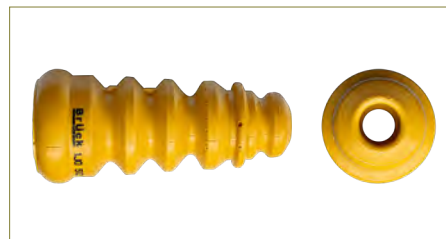

GOMA TOPE AMORTIGUADOR

1H0512131C

GOMA TOPE AMORTIGUADOR JETTA III (1993-1999)
2.8 - GOLF III (1993-1999) 2.8 - JETTA IV (1999-2015)
1.8 / (TRASERO) (POLIURETANO)

GOMA TOPE AMORTIGUADOR

1J0412303

GOMA TOPE AMORTIGUADOR JETTA IV (1999-2015)
2.0 - GOLF IV (1999-2007) 2.0 - NB (2011-2019) 2.0T,
2.5 - LEON (2007-2013) 1.4TSI / (DELANTERO)