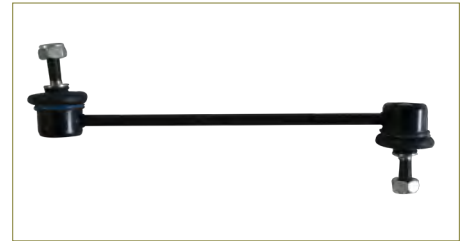

BRAZO BARRA ESTABILIZADORA

26201979

BRAZO BARRA ESTABILIZADORA NUEVO AVEO (2019-2021) 1.5 / (CACAHUATE)

BRAZO BARRA ESTABILIZADORA

96403100-EURO

BRAZO BARRA ESTABILIZADORA OPTRA (2006-2010) 2.0 / (DELANTERO-DERECHO) (CACAHUATE)

BRAZO BARRA ESTABILIZADORA

96403099-EURO

BRAZO BARRA ESTABILIZADORA OPTRA (2006-2010) 2.0 / (DELANTERO-IZQUIERDO) (CACAHUATE)

BRAZO BARRA ESTABILIZADORA

95941670-EURO

BRAZO BARRA ESTABILIZADORA SONIC (2012-2017) 1.6 / (DELANTERO) (CACAHUATE)

BRAZO BARRA ESTABILIZADORA

95947829-EURO

BRAZO BARRA ESTABILIZADORA SPARK (2011-2020) 1.2 - BEAT (2018-2020) 1.2 / (DELANTERO) (CACAHUATE)

BRAZO BARRA ESTABILIZADORA

51320S84A01

BRAZO BARRA ESTABILIZADORA ACCORD (1998-2002) 2.3 / (DELANTERO DERECHO) (CACAHUATE)