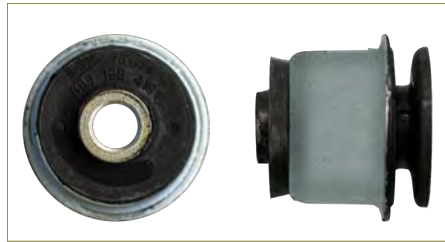

BUJE EJE

555013SH0C-B

BUJE EJE SENTRA B16 (2006-2012) 2.0 - SENTRA B17 (2013-2019) 2.0 / (TRASERO)

BUJE EJE

893199415

BUJE CUERPO SUSPENSION CORSAR (1985-1988) 1.8 / (DELANTERO)

BUJE EJE

893199419