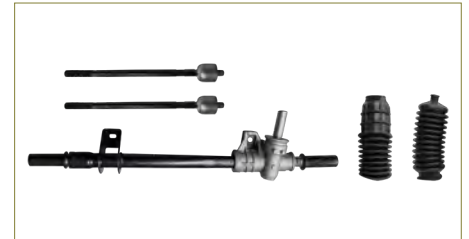

CAJA DIRECCION MECANICA

5651005050

CAJA DIRECCION (CREMALLERA) ATOS (2005-2011)
1.1 / (CON BIELETA-SIN TERMINALES) (CON SINFIN LARGO)

CAJA DIRECCION MECANICA

565000X500

CAJA DIRECCION (CREMALLERA) I10 (2014-2020)
1.2 / (CON BIELETAS-SIN TERMINALES)