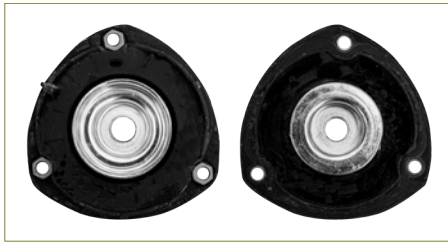

SOPORTE (BASE) AMORTIGUADOR

5Q0412331E

SOPORTE (BASE) AMORTIGUADOR GOLF VII (2015-2019) 1.4TSI - TIGUAN (2018-2019) 1.4TSI - AUDI A3 (2013-2020) 1.8T - Q2 (2016-2020) 1.4TSI - TT (2015-2019) 2.0TFSI / (SIN BALERO-DELANTERO)