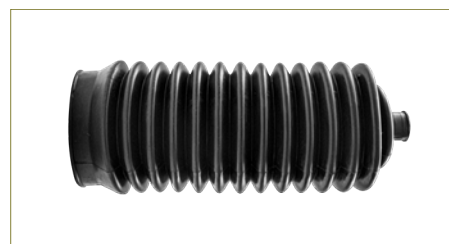

93741087

CUBRE POLVO DIRECCION MATIZ (2005-2014) 1.0, 1.1 / (DIRECCION ESTANDAR)

CUBRE POLVO DIRECCION

05073136AA

CUBRE POLVO DIRECCION ATOS (2000-2004) 1.0 - ATOS (2005-2011) 1.1 / (DERECHO) (ESTANDAR)

CUBRE POLVO DIRECCION