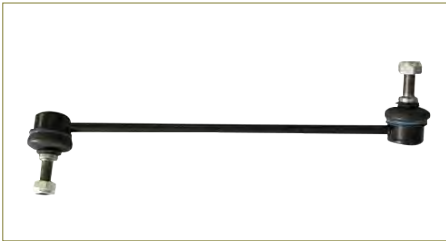

BRAZO BARRA ESTABILIZADORA

13281792

BRAZO BARRA ESTABILIZADORA MALIBU (2013-2015) 2.0T - LACROSSE (2010-2016) 3.6 - REGAL (2013-2016) 2.0T / (TRASERO) (CACAHUATE)

BRAZO BARRA ESTABILIZADORA

20961222

BRAZO BARRA ESTABILIZADORA MALIBU (2013-2015) 2.0T - REGAL (2013-2016) 2.0T - LACROSSE (2010-2016) 3.6 / (DELANTERO) (CACAHUATE)

BRAZO BARRA ESTABILIZADORA

26201979

BRAZO BARRA ESTABILIZADORA NUEVO AVEO (2019-2021) 1.5 / (CACAHUATE)

BRAZO BARRA ESTABILIZADORA

96403100-EURO

BRAZO BARRA ESTABILIZADORA OPTRA (2006-2010) 2.0 / (DELANTERO-DERECHO) (CACAHUATE)

BRAZO BARRA ESTABILIZADORA

96403099-EURO

BRAZO BARRA ESTABILIZADORA OPTRA (2006-2010) 2.0 / (DELANTERO-IZQUIERDO) (CACAHUATE)

BRAZO BARRA ESTABILIZADORA

95941670-EURO

BRAZO BARRA ESTABILIZADORA SONIC (2012-2017) 1.6 / (DELANTERO) (CACAHUATE)