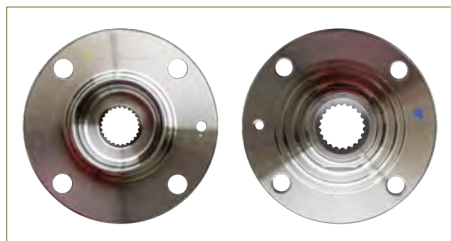

MAZA RUEDA

ZBA407615

MAZA RUEDA POINTER (1998-2005) 1.8 / (4 BIRLOS -DELANTERA)