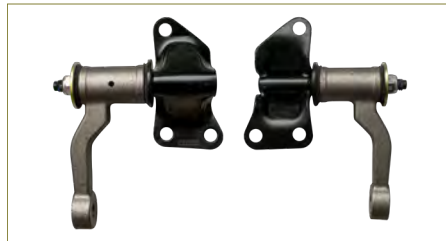

BOMBA DIRECCION HIDRAULICA

5C0422152H

BOMBA DIRECCION HIDRAULICA JETTA VI (2011-2018) 2.0T - NB (2011-2019) 2.0T

BOMBA DIRECCION HIDRAULICA

377422155E

BOMBA DIRECCION HIDRAULICA POINTER (1998-2010) 1.8

BOMBA DIRECCION HIDRAULICA

7M0145157AA

BOMBA DIRECCION HIDRAULICA SHARAN (2001-2008) 1.8T - ALHAMBRA (2002-2008) 1.8T

BRAZO AUXILIAR SUSPENSION

4853001G25-EURO

BRAZO AUXILIAR SUSPENSION D21 (1994-2008) 2.4

BRAZO AUXILIAR SUSPENSION

4853004C00-EURO

BRAZO AUXILIAR SUSPENSION ICHIVAN (1990-1996) 1.8

BRAZO BARRA ESTABILIZADORA

5272324AC

BRAZO BARRA ESTABILIZADORA NEON (2000-2005) 2.0, 2.4T - PT CRUISER (2000-2010) 2.4 / (DELANTERO) (CACAHUATE)

BRAZO BARRA ESTABILIZADORA

5483025020-EURO

BRAZO BARRA ESTABILIZADORA VERNA (2002-2005) 1.5, 1.6 / (DELANTERO DERECHO) (CACAHUATE)

BRAZO BARRA ESTABILIZADORA

5483025010-EURO

BRAZO BARRA ESTABILIZADORA VERNA (2002-2005) 1.5, 1.6 / (DELANTERO IZQUIERDO) (CACAHUATE)