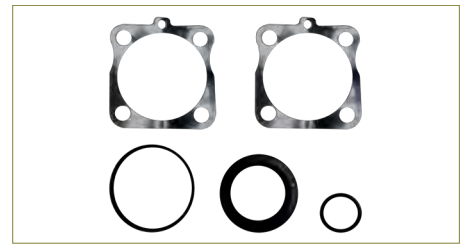

RETEN RUEDA

113698315

RETEN RUEDA SEDAN (1978-2003) 1.6 / (KIT JUNTA METALICA DOS ORINGS-TRASERO)