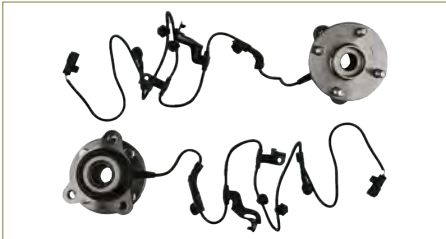

MAZA RUEDA

435500D050

MAZA RUEDA YARIS (2015-2019) 1.5 / (CON SENSOR-DELANTERA DERECHA)